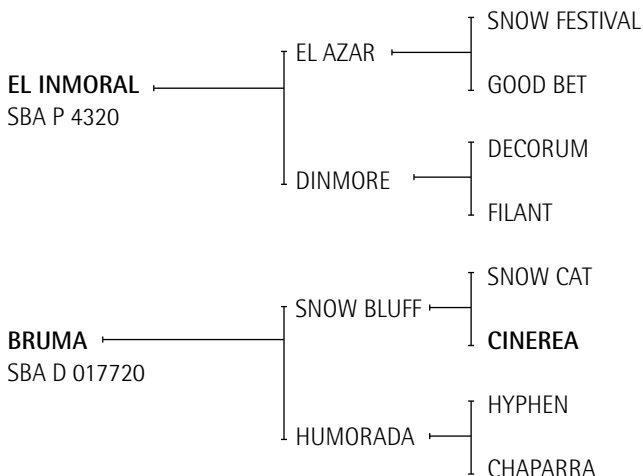

Lote nº: 353 BAHÍA BRITNEY

Nació: 01/12/2007

SBA: 34906

RP: 93

Zaino C.

Expositor: Cohen, Raúl Horacio

Criador: Cohen, Raúl Horacio

EL INMORAL: Padrillo de El Ombucito, hijo de El Azar (ganador de 8 carreras en Palermo y san isidro, incluso clásico Ecuador, Clas America, Clas Perú, Clas Libertad, Clas Japón, Etc.)

DINMORE: Yegua de El Ombucito ganadora clásica.

BRUMA: Yegua jugadora mediano handicap, jugó Copa Republica Argentina con Martín Carpegna, torneo 9 de Julio, Independencia, etc. Hermana de Araña jugadora de alto handicap, etc.