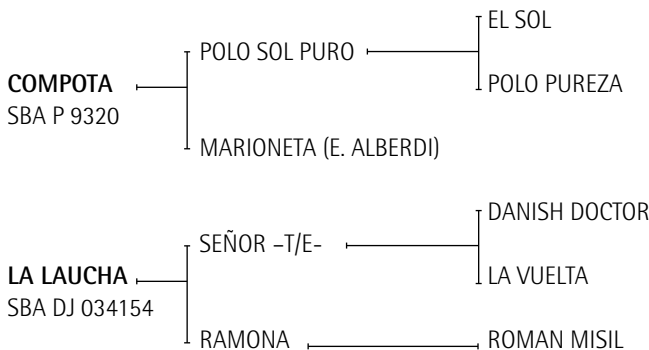

Lote nº: 351 BUCANERO BALBINA

Nació: 29/08/2008

SBA: 38469

RP: 55

Alazán T.

Expositor: Elena M. De Galé e Hijos

Criador: Elena M. De Galé e Hijos

COMPOTA: Cría de Alberto P. Heguy, padrillo de excelentes condiciones, temperamento, aptitud, docilidad, mansedumbre, tipo y valiosos antecedentes genéticos. Entró en servicio en 2005 y su primera generación nació en el 2006.

Hermano entero de MARITA (abiertos con Gastón Laulhé, vendida a Alfio Marchini), de CLARITA (jugadora de abiertos).

Hermano paterno de jugadores de abiertos como POLO JESSICA (G. Laulhé), CHAPALEUFÚ CALAVERA, POLO ORIENTAL, POLO VAINILLA (Pepe Heguy), VASCO HUÉRFANO, POLO NUTRIA (E. Heguy), DÓLAR (I. Heguy) y de POLO COLALESS y POLO CORRALITO grandes campeonas de la S.R.A. 2006 y 2004 respectivamente, POLO TIRO FIJO Reservado Campeón Macho S.R.A. 2006 y de POLO ALCIBIADES Reservado Campeón Macho S.R.A. 2005. Junta en su pedigree la sangre de LUNA (Mejor yegua de G. Pieres), PURITA (Mejor yegua de A. P. Heguy), POLO PUREZA (Mejor yegua de Pepe Heguy) y MARIONETTE (Mejor yegua E. Alberdi).