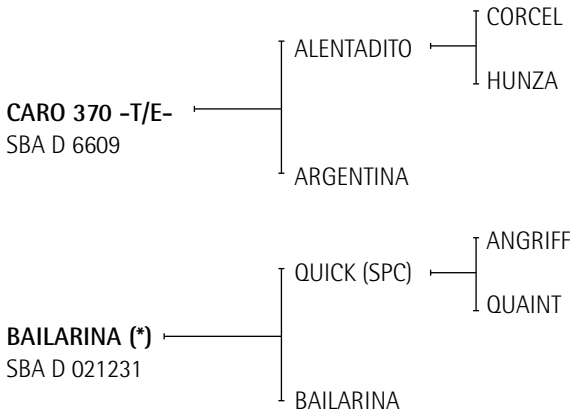

Lote nº: 345 PATOCUA BANDIDO

Nació: 06/11/2006

SBA: 12168

RP: 65

Alazán

Expositor: Rumi, María Cristina

Criador: Rumi, María Cristina

CARO 370: Propio hermano de: Caro La Capital alias Silvi jugada por Juan I. Merlos en todos los grandes Abiertos. Ganadora del Premio Asociación Argentina de Criadores de Caballos de Polo al Mejor Producto Jugador Inscripto del Campeonato Argentino Abierto 1996 y 1997. Mejor Ejemplar por Tipo y Aptitud Abierto de Hurlingham Club 1997. Campeón Hembra de la Exposición Rural Palermo 1992