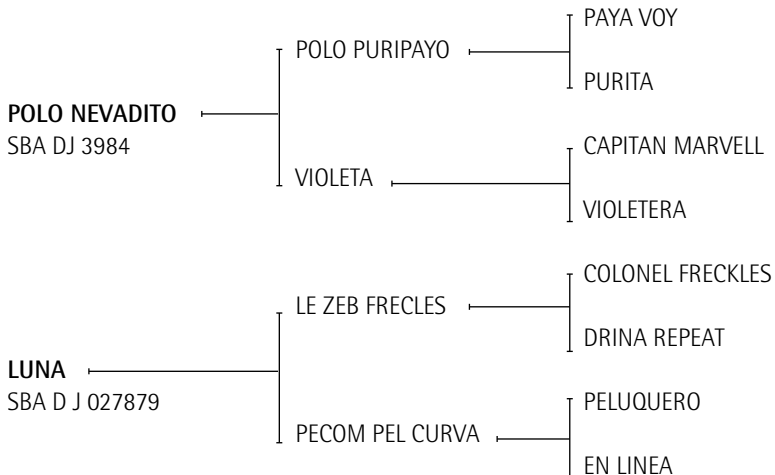

GUACHITA: (GRAN CUADRERA), jugó un año y fue a la manada.

Madre de:

- BOLEADOR PRIMICIA (inscrita en Palermo 2006 – Montada).

Lote nº: 339**CHAPALEUFÚ LUNAREJO**

Nació: 02/09/2007

SBA: 14454

RP: 270

Alazán

Expositor: Heguy, Alberto

Criador: Heguy, Alberto

**POLO NEVADITO:** Ver referencia de Padrillos.**LUNA:** Jugó todos los Abiertos del 99 al 2003 con Pepe Heguy.

Exportada a USA. Jugo US Open 2004 al 2006. Luego repatriada para Transplante Embrionario.