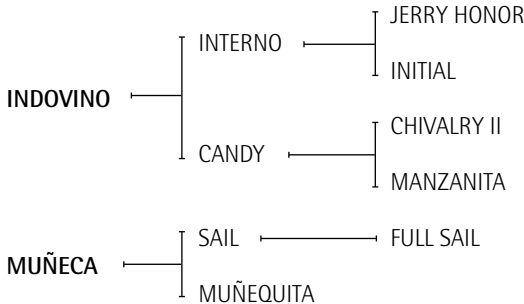

REGALITO

Nació: 24/12/1990

SBA: 4268

RP: 46

Zaino C.

REGALITO: Padrillo de Francisco Bargalló. Jugador hasta los 15 años. En su carrera jugó algunas finales en Palermo de Metropolitano mediano y alto handicap.

Entre sus hijos se destacaron:

- ESPI QUILOMBERA: Yegua jugada en todos los Abiertos por Lucas Monteverde en el 2007 y 2008, incluso dos chukkers en las finales.
- ESPI BALU: Gran Campeón Sociedad Rural Argentina en el 2007.
- ESPI AGUA DULCE: Jugada por F. Bargalló, incluso final Polo Tour de Centauros 2008 donde fue elegida la mejor yegua de la final. Luego fue vendida a Adolfo Cambiasso que se le rompió en una práctica en el 2008.
- ALPINO: Vendido a Marcos Dipaola y jugado en EEUU.
- LAGARTIJA: Vendida a Mark Tomlinson. Jugada en la Cámara de Diputados dos chukkers en los partidos difíciles.
- ESPI MORATORIA: Vendida a Mark Tomlinson.
- ESPI MANIÁTICA: Vendida a Norberto Piñeiro de Brasil. Jugando polo de alto handicap en Brasil.
- MAQUINITA: Vendida a La Vanguardia. Muy buena jugadora.
- HOJA: Jugada por Mark Tomlinson en la Cámara de Diputados.
- FÁTIMA: Jugada por Mariano González en la Cámara de Diputados luego en el Abierto de EEUU y en el 2008 se quebró jugando la temporada de alto handicap en Inglaterra.

INDOVINO: Excelente padrillo de Polo del Haras El Bonete padre de PITUFO (2 chukkers en la final del Abierto Argentino con E. Trotz y Mejor Producto final Abierto – Premio Lady Susan Townley), ARDILLA, BANDEROLA, CAMPEONA, GARÚA, GRACIELA, LECHU III, MARIANA, MARIELA, PERA, BONITO, POCHA, FACUNADA II (todos jugadores de Abiertos), NOVIA (2 chukkers en la final del Abierto Argentino con C. Gracida).

Como así también es padre de numerosos productos exportados y de padrillos como AYANTE, EL FANTASIOSO, EL ESPOLÍN MARIANO, ESP. PAÑUELO, ESP. CORDOBÉS, ESP. DEL JUNCO, ESP. GANADOR, ESP. ESTUDIANTE, ESP. RARÍSIMO, ESP. PARECIDO, ESP. DEL RAYO, GINETE IMAGINADO, PININO, PUCARÁ CRECIENTE, REGALITO, INDIO BUENO, todos Registro Definitivo en la A.A.C.C.P.

MUÑECA: De las mejores yeguas jugadoras que tuvo Sergio Pizarro de origen de la cría Pereyra Iraola.