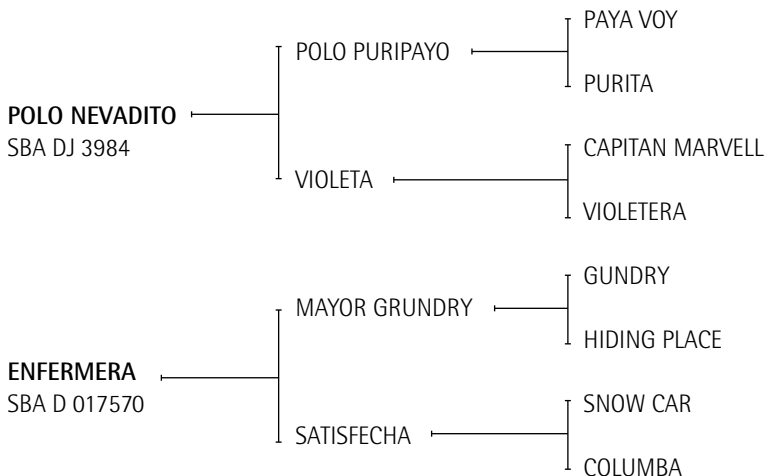

- P. BALLERINA: Jugadora de La Copa de las Provincias, en Palermo, por el Sr. Horacio Etcheverry.

Lote nº: 346**CHAPALEUFÚ ENEMIGO -T/E-**

Nació: 10/01/2006

SBA: 11236

RP: 176

Zaino

Expositor: Heguy, Alberto

Criador: Heguy, Alberto

**POLO NEVADITO:** Ver referencia de Padrillos.**ENFERMERA:** Comprada de potranca x Gonzalo Tanoira. (SPC Haras El Tala)

Jugo todos los abiertos del 93 al 97 quebrándose en la semifinal del 97 con Picky en la cancha 1 de Palermo. PREMIO MEJOR YEGUA CÁMARA DIPUTADOS 1994. Jugó todos los Abiertos con Pepe Heguy, Lolo Castagnola, Cristian Laprida, Rubén Sola y Picky Díaz Alberdi.