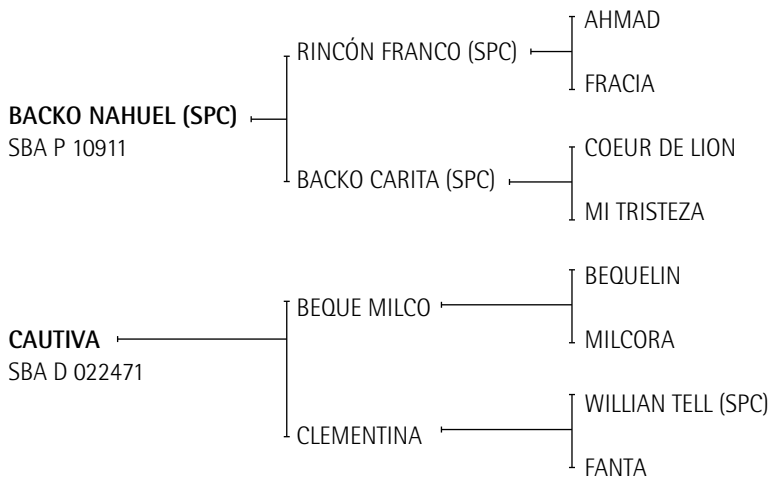

Lote nº: 358   PENACHO SOÑADA

Nació: 19/10/2007

SBA: 35827

RP: 5

Zaino C.

Criador: Biocca, Julio C.

Expositor: Cadenas, Juan José