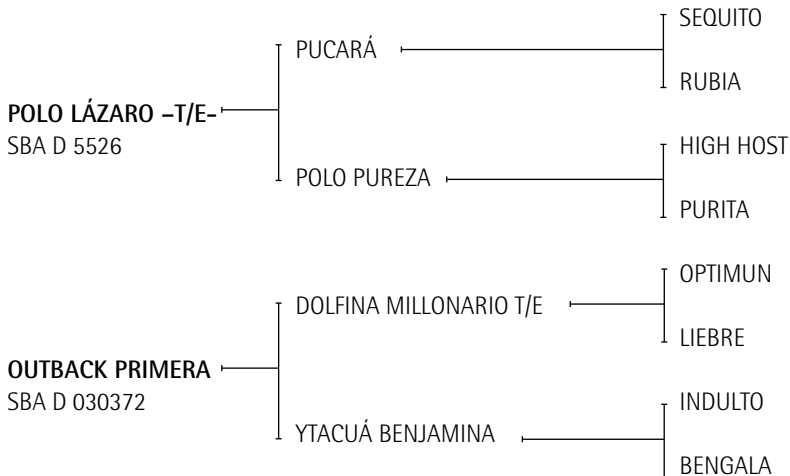

- **PATITA** jugada por Bartolomé Castagnola en todos los Abiertos durante el 2007.

- **TRAVIESITA**, mejor yegua de La Vanguardia y donante de embriones. Jugada por Agustín Merlos abiertos 2009.

Lote nº: 336 QUPA CARAMELO

Nació: 09/12/2007

SBA: 13465

RP 12

Zaino

Criador: Hang, Maria del Socorro Z. de

Expositor: Hang, Guillermo H.

POLO LÁZARO: Ver Referencia de Padrillos.

OUTBACK PRIMERA: Comprada en Remate selección de la AACCP. Por su excelente sangre fue directamente a centro de transplante. Oupa Caramelo es parte de su primer generación.

YTACUÁ BENJAMINA: Comprada de potrancia por Tim Gannon en el remate de Haras Ytacuá, fue domada por Polito Ulloa y exportada a USA donde actualmente está jugando por Matias Magrini.

Es propia hermana de:

- YTACUÁ BENGALITA: Gran Campeón Hembra SRA Palermo 1993- Mejor Yegua Jugadora del 105° Campeonato Argentino Abierto - Ganadora del "USPA GOLD CUP Best Playing Pony" USA 2003.
- YTACUÁ HERMANITA: Jugó el Abierto Argentino Palermo 2005. Actualmente jugando en White Birch USA.
- YTACUÁ BANGLADESH: Jugadora (Tomás Gándara).
- YTACUÁ CARACOL: Padrillo destacado por su producción en las manadas de Francisco Bargalló, José Tejera y Carlos Martins Bastos.
- YTACUÁ BENGALI: Padrillo en Haras Ytacuá que de su primera generación, su hija "YTACUÁ BELU"