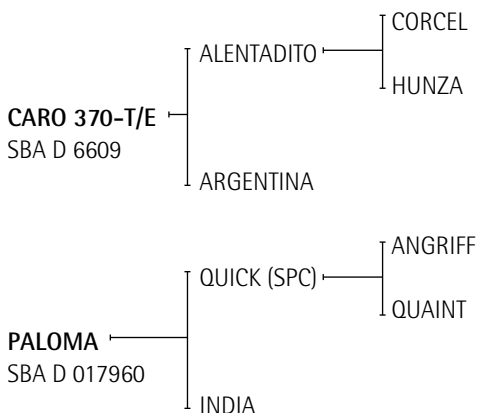

Lote nº: 360 PATOCUA PAYASA

Nació: 19/09/2007

SBA: 33640

RP: 70

Alazán

Criador: Rumi, María C.

Expositor: Rumi, María C.

CARO 370: Propio hermano de: Caro La Capital alias Silvi jugada por Juan I. Merlos en todos los grandes Abiertos. Ganadora del Premio Asociación Argentina de Criadores de Caballos de Polo al Mejor Producto Jugador Inscrito del Campeonato Argentino Abierto 1996 y 1997. Mejor Ejemplar por Tipo y Aptitud Abierto de Hurlingham Club 1997. Campeón Hembra de la Exposición Rural Palermo 1992

ALENTADITO: (SPC) Zaino doradillo, ganador del Ranking de Padrillos AACCP 1996, Reservado Gran Campeón SRA 1986.

PALOMA: Jugada por el Sr. Nicolás Marín Moreno, Copa de la Bandera en Rosario P. PAYASA propia hermana de P. PAYASO, 1º premio Exposición Río Cuarto 2006.