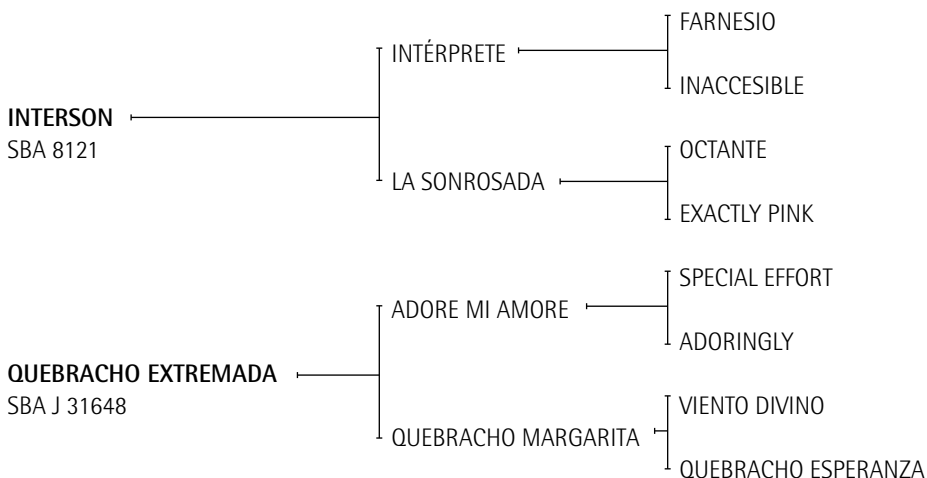

Lote nº: 354 ACQUA CLARITA

Nació: 15/11/2007
Expositor: Young, Jorge A.
Criador: Young, Jorge A.

SBA: 39315

RP: 4

Alazán

INTERSON: Padrillo S.P.C Centro de transplante BIO POLO. Sus primeras crías están empezando a jugar con muy buenas condiciones.

INTÉRPRETE (Farnesio-Inaccesible por Liloy): de 21 años de edad, con 14 generaciones en edad de correr en 2009 como semental, finalizó la temporada en el 3° puesto de la Estadística de Abuelos Maternos. Entre 175 de sus nietos que han corrido, 87 han sido ganadores de 154 competencias. Las hijas de INTERPRETE que han tenido ganadores Clásicos en 2009 son: ISTIARA, madre de CONOCE-DOR (5, Colonial Affair) -G1-; IPACARAI, madre de CAFRUNE (3, Colonial Affair) -G1-; ODALITA, madre de AICEGA (4, Slew Gin Fizz) -G2 y doble G3-; TANGANYKA, madre de BANGANYKO (5, Incurable Optimist) -G2-; ES INTERPRETE, madre del 2008 Campeón Millero INTER OPTIMIST (5, Incurable Optimist) -doble G2-; IRREVERENCIA, madre de POLEMIC BUSTER (4, Housebuster) -G3-, y de SCIENTIFIC (3, Sebi Halo) -L-; INDAVA, madre de SAURO (3, Sebi Halo) -G3-; INTER PLATA, madre de OCTOBER FOUR (5, Incurable Optimist) -L-; IN YOU, madre de STAR IN YOU (6, Mutakddim) -L-.

QUEBRACHO EXTREMADA: Yegua Jugadora cría quebracho Herrado, lleva en su sangre las mejores líneas de la cría. Acqua Clarita es su primera cría.