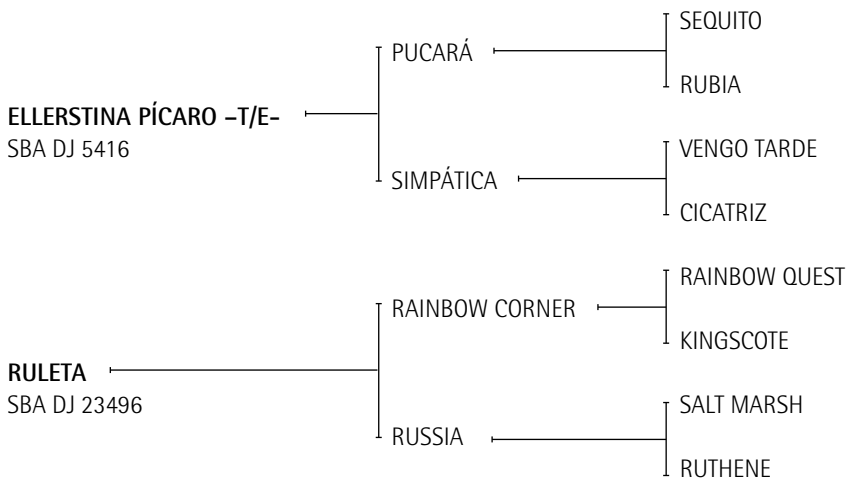

Lote nº: 340 OPEN NEGRO EL 22 -T/E-

Nació: 02/11/2007

SBA: 13599

RP: 315

Alazán

Expositor: 25 Embriones S.R.L.

Criador: Ellerstina S.A.

ELLERSTINA PÍCARO: Ver Referencia de Padrillos.