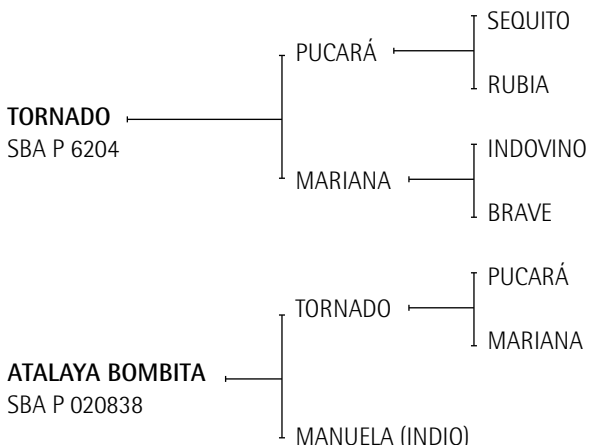

Lote nº: 355 ATALAYA HABILIDOSA

Nació: 13/11/2007

SBA: 33701

RP: 133

Zaino

Criador: Uboe, Silvia K.

Expositor: Uboe, Silvia K.

TORNADO: Hijo de Pucará (Barrantes) y Mariana (cría Quiroga por Indovino). Padre de más de 90 caballos y yeguas vendidas para polo, más de la mitad de ellos ya están jugando en distintos niveles, dos de ellos jugaron el campeonato Abierto 2007 y una 2009, La Fiestera y Amante, jugadas por Francisco Bensadón, varias jugando en el exterior. En Europa: A. Bofetada (Margarita) y Mulita jugadas por Agustín Merlos. en EU. A. Amistosa, y Bonita, por Luis Escobar, A. Benjamin, Pilar, A. Cerrito y Ardilla por Marcos LLambias, Cam de diputados 2006, 2007A. Agapito y A. Camelia, jugadas por Fati R. Blanco. Muchas están jugando en Argentina, y algunas están todavía en doma. Otros hijos de Tornado son A. Abejita, A. Bumerang, A. Cometa jugados por Darío Musso; A. Dibujado, A. Embrujada, A. Española (Güera) A. Empresaria (Dominga)A: Firmada (Ema), Matilde, Marucha, Bohemio, jugados por Augusto Gomez Romero e hijo; A. Ciruelo A. Comodín, Negrito, Daniela, Delicia jugados por Gonzalo Quiroga Moos; A. Becada, jugada en Centauros por E. Trotz; A. Bromista jugada por Horacio Etcheverry; A. Calcado, A. Confitte, A. Camilo, Abogado, A. Caoba, jugados por Eduardo Amaya e hijo; A. Bimotor, A. Bambu, A. Ceferino, Bengala, Centella, Eslava, A. Cigarrillo, A. Atómico, A. Bigote, jugados en La Maria polo y campo, A. Efectiva, A. Embustera, A. Deportista, Eclipse, Gorrión, A. Flopy, A. Fanfarria, A. Fogoso A.Gigolo, A. Geisha, jugados por Matías Ballesteros, A. Endulzado y Engréido jugados por Ignacio Ballesteros. También A. Damasia, A. Fábula, A. Festejado, Golosina, jugados por Patricio Lalor.