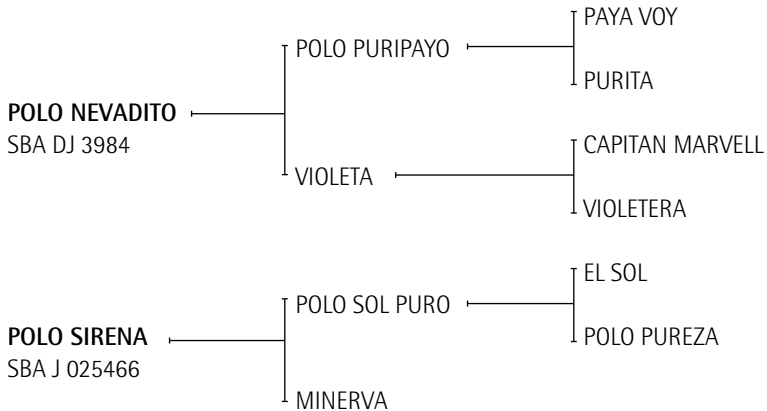

- OPEN CHITA, GETE MOON, OPEN CALIFA (muy buen caballo de M. Aguerre).

LA LUNA: Criada por H. Barrantes y jugada por G. Pieres en el Abierto de Palermo (La Espadaña y la Ellerstina), Inglaterra 1991-1994, USA 1994. Premio L. S. Townley 1987 y 1990. Premio AACCP al Mejor Ejemplar por Tipo y Aptitud del Campeonato Argentino Abierto 1987 y 1990 y Abierto del Hurlingham Club 1988. Precio Récord Mundial en remate 1990. Es considerada la mejor yegua madre del momento mundialmente, produjo a: CHITA, XELENE, GEISHA, JASY, MEDIALUNA MOON (todas hembras); CALIFA, LUCERO, ECLIPSE, JÚPITER (todos machos); ESPACIAL, SUNSET, MERCURIO, LUNAREJO, TROTIL, CHINCAY – Australia (todos padrillos).

Lote nº: 362 CHAPALEUFÚ SILVATINA -T/E-

Nació: 09/01/2007

SBA: 33517

RP: 235

Zaino

Criador: Heguy, Alberto

Expositor: Heguy, Alberto

POLO NEVADITO: Ver Referencia de Padrillos.

MINERVA: Yegua cría de Azumendi y actualmente una de las mejoras en manada de A. P. Heguy.

Lote nº: 363 BOLEADOR ELVIRA

Nació: 07/11/2006

SBA: 31991

RP: 16

Zaino C.

Criador: Olivieri, Leandro P.

Expositor: Olivieri, Leandro P.