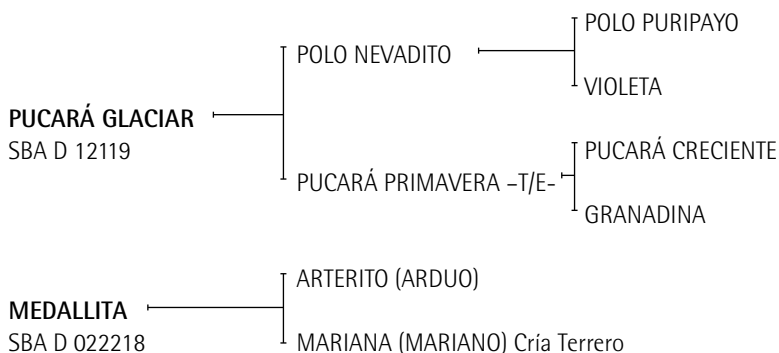

HIJOS DESTACADOS:

- GT ANESTESIA (Pucara): Premio Mejor yegua Cámara de Diputados 2002 Con J.TANOIRA y Abiertos con Javier N. Astrada.
- CHAPALEUFU ENIGMATICA (Nevadito): 2 chuckers Abiertos 2008 y 2009 Pepe Heguy.
- CHAPALEUFU ENDIABLADO (Ultrasonido): Todos los abiertos del 2006 con S. Erskine.
- CHAPALEUFU ENCANTADA (Ultrasonido): Exportada a USA (Coca Cola-M. Novillo)
- CHAPALEUFU MELLIZO (El Sol): Con 5 años jugo la Cámara de Diputados 07 (G. Laulhé) y luego vendido a Loro Piana (A. Marchini) y Abierto Jockey Club 2009 Lucas James.
- CHAPALEUFU PANZA BLANCA (El Sol): Una de las mejores de su generación. Con 6 años se quebró en el Abierto de Chapaleufú 08 (B. Castagnola)
- CHAPALEUFU TAPADA (Nevadito): Abiertos 2008, y Queens y Gold Cup Juan Gris Zavaleta.
- VASCO ENFERMITO (Nevadito): Cámara de Diputados 07 y 08 (I. Duplessis).
- CHAPALEUFU ELEGANTE (Nevadito): Cámara de Diputados 08 (M. Del Carril)

HEMBRAS

CAMPEONATO CABESTRO

4º Cat. Nacidas Desde el 1º de agosto de 2007 Hasta el 1º de abril de 2009.

Lote nº: 347 BUCANERO GAROTA

Nació: 11/11/2008

SBA: 38470

RP 59

Zaino

Criador: Elena M. de Galé e Hijos.

Expositor: Elena M. de Galé e Hijos.

PUCARÁ GLACIAR: -T/E- Padrillo cuya primera generación nació en el 2008. Posee una importante combinación genética. Junta en su pedigree la sangre de PURITA Mejor Yegua Alberto Pedro Heguy), PAYA MARIA (Mejor Yegua Horacio Heguy), MARSELLESA (Mejor Yegua Horacio S. y Marcos Heguy), VIOLETA (abiertos en Coronel Suárez y Chapaleufú II), PITUFO y NOVIA (ambos Indovino, mejores caballos de Ernesto Trotz y Carlos Gracida respectivamente), OFELIA (una de las mejores yeguas jugadoras de abiertos de Eduardo Heguy).