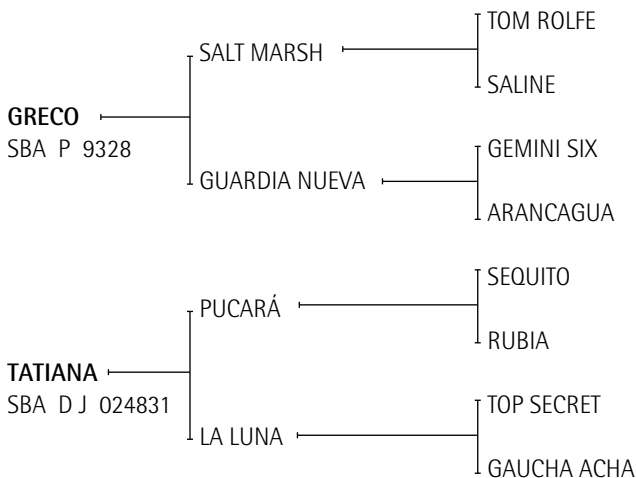

CAMPEONATO MONTADAS

5° Cat. Nacidas Desde el 1° de abril de 2005 Hasta el 1° de abril de 2008.

Lote nº: 361 RICHARD TRETA -T/E-

Nació: 25/10/2007

SBA: 36912

RP: 34

Zaino

Criador: Dutroc, Ricardo

Expositor: Dutroc, Ricardo

RICHARD TRETA: 2do. Premio y Reservado Campeón de Categoría Exposición Rural de Palermo 2009.

Reservado Campeón Cabestro Exposición Rural De Palermo 2009

Propia hermana de:

RICHARD TRAMPA: Gran Campeón Hembra Exposición Rural de Palermo 2009. Mejor Hembra Tipo Polo Exposición Rural de Palermo 2009. 1er. Premio y Campeón de Categoría Exposición Rural de Palermo 2009. Premio Asoc. Arg. Polo por Aptitud Exposición Rural de Palermo 2009.

GRECO: Sangre Pura de Carrera. Propiedad Haras La Quebrada. Ganador de 8 carreras. Excelente caballo. Padre de yeguas jugadoras del abierto de Tortugas y Hurlingham. Dió pocas crías.

GUARDIA NUEVA: Sangre Pura de Carrera. Ganadora de clásicos.