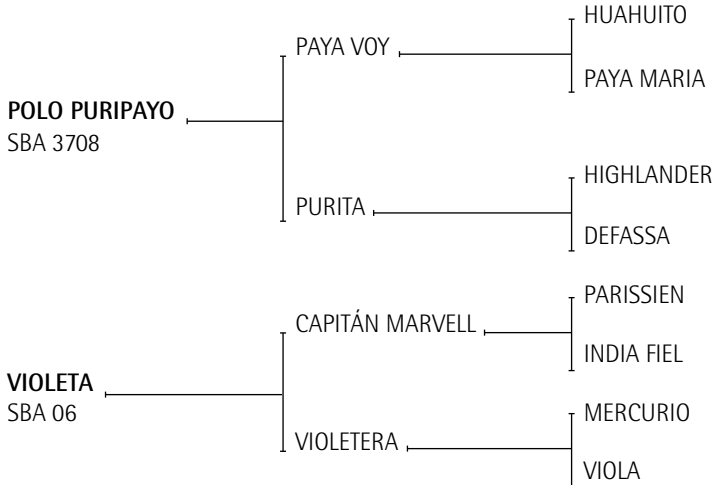

POLO NEVADITO

Nació: 22/07/1993

SBA: 3984

RP: 78

Rosillo

POLO NEVADITO: GANADOR DEL RANKING DE PADRILLOS DE LA AACCP 2003-2004-2005-2006-2007-2008-2009.

JUGADOR DE TODOS LOS ABIERTOS DE 1997 AL 2004 Con PEPE-NACHI Y MILO F. ARAUJO.

Propio hermano de POLO NEVIZCA-Todos los abiertos del 2001 al 2008 con Nachi y Pepe.

4ta generación de jugadores del Abierto (Nevadito-Violeta- Paya Voy, y Purita-Paya María)

Su madre Violeta jugó 10 Abiertos con Alberto P. Heguy y Eduardo Heguy (Coronel Suárez y Chapa II)

15 HIJOS EN EL ABIERTO 2004, 11 EN EL 2005, 27 EN EL 2006, 20 EN EL 2007, 18 en el 2008.

PADRE DE LOS SIGUIENTES JUGADORES DE ABIERTOS:

1. GT TANGO (Bamba): Mejor caballo de Pepe Heguy. Todos los abiertos del 2003 al 2008-2 chukkers en todas las finales.
2. CHAPALEUFU LANZA (Cañita): Mejor yegua de Nachi. Todos los abiertos del 2003 al 2008-2 chukkers todas las finales.
3. POLO DORADITA (Pureza): 2 chukkers todos los abiertos del 2006 al 2008 con Eduardo y Pepe Heguy.
4. CHAPALEUFU NEVADA (Brillosa): -2 Chukkers todos los abiertos del 2003 al 2008 con Pepe.
5. CHAPALEUFU CANCHERITA (Canita): Una de las mejores de Pepe en la actualidad-Todos los abiertos