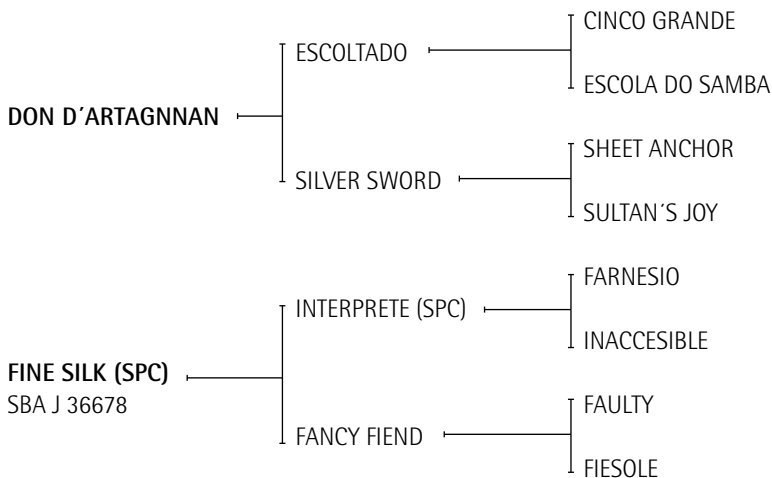

Lote nº: 337 DELMAY TERCIOPELO

Nació: 03/12/2007

SBA: 15215

RP 215

Alazán

Criador: Cavanagh, Tomás E.

Expositor: Cavanagh, Tomás E.

DON D'ARTAGNAN: Ver referencia de Padrillos.

FINE SILK: Jugó la Cámara de Diputados con Diego Cavanagh 07 y 08 se lesionó y pasó a la manada.

INTERPRETE (Farnesio-Inaccesible por Liloy): de 21 años de edad, con 14 generaciones en edad de correr en 2009 como semental, finalizó la temporada en el 3° puesto de la Estadística de Abuelos Maternos. Entre 175 de sus nietos que han corrido, 87 han sido ganadores de 154 competencias.

Las hijas de INTERPRETE que han tenido ganadores Clásicos en 2009 son: ISTIARA, madre de CONOCEDOR (5, Colonial Affair) -G1-; IPACARAI, madre de CAFRUNE (3, Colonial Affair) -G1-; ODALITA, madre de AICEGA (4, Slew Gin Fizz) -G2 y doble G3-; TANGANYKA, madre de BANGANYKO (5, Incurable Optimist) -G2-; ES INTERPRETE, madre del 2008 Campeón Millero INTER OPTIMIST (5, Incurable Optimist) -doble G2-; IRREVERENCIA, madre de POLEMIC BUSTER (4, Housebuster) -G3-, y de SCIENTIFIC (3, Sebi Halo) -L-; INDAVA, madre de SAURO (3, Sebi Halo) -G3-; INTER PLATA, madre de OCTOBER FOUR (5, Incurable Optimist) -L-; IN YOU, madre de STAR IN YOU (6, Mutakddim) -L-.