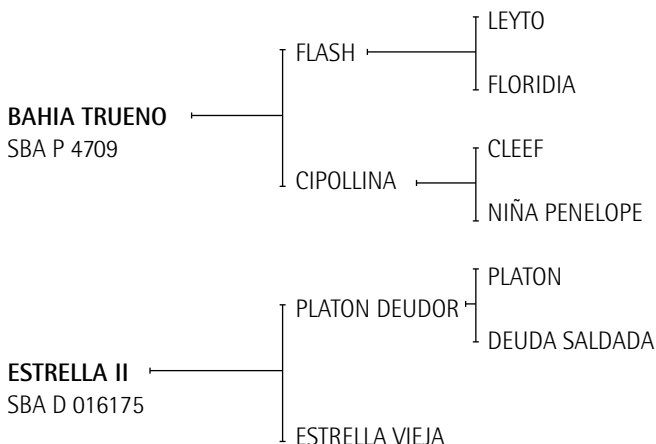

Lote nº: 359 BAHÍA BRAVA

Nació: 04/10/2007

SBA: 34905

RP: 92

Zaino

Criador: Cohen, Raúl H.

Expositor: Cohen, Raúl H.

BAHÍA TRUENO: Padrillo jugador padre de B NUBE madre en El Ombucito excelente jugadora, ANO-CHECIDA, LIEBRE 2, BRUJA jugando con M. Orozco, NIEBLA jugando en Austria, etc.

FLASH: Padre de MALEVA, Abierto Argentino M. F. Araujo, PICONA Abierto Argentino R. Sola, LIEBRE Cámara Diputados M. Orozco, NUEZ Inglaterra, TORCAZA, NOCHE vendidas a ITALIA, etc.

CIPOLLINA SPC: Yegua jugadora por 8 años jugó varios torneos en B Blanca después de correr en Hipódromos de La Plata y Palermo con premio.

ESTRELLA VIEJA: Yegua jugadora.

ESTRELLA II: Yegua jugadora retirada para madre con 15 años sin lesiones. Jugó torneo DIA DE LA ARMADA, FLOTA DE MAR Y 9 DE JULIO. etc. Excelente mansedumbre y docilidad.