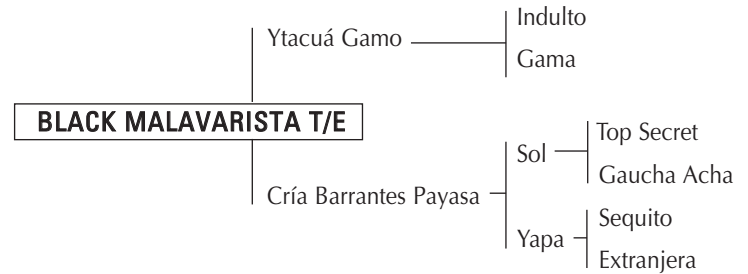

Línea Paterna

YTACUÁ GAMO: Sus primeros hijos demuestran muy buenos resultados. Es propio hermano de **"Ytacué Bamba"**, jugadora de abiertos con Gonzalo Pieres y Adolfo Cambiaso. Jugo hasta el 97'. Gran Campeón Hembra Exp. Rural de Palermo 1994. (es madre de: **"Dolfina Bombero"** y **"Dolfina Comba"** ambos jugadores del Abierto Argentino de Palermo 2005)

Hermanos: **"Ytacué Animadora"** (Ytacué Gamo), en doma (Haras Ytacué)
"Black Malavarista" (Ytacué Gamo), sale a la venta en lote 15 de este remate

30-Oct-08

RP 3

SBA 16031

Alazán

**Línea Materna**

1° Madre: **Cría Barrantes Payasa** Comprada en el remate de Cría Barrantes por su combinación sanguínea. No se domó. Actualmente donante Haras Ytacué.