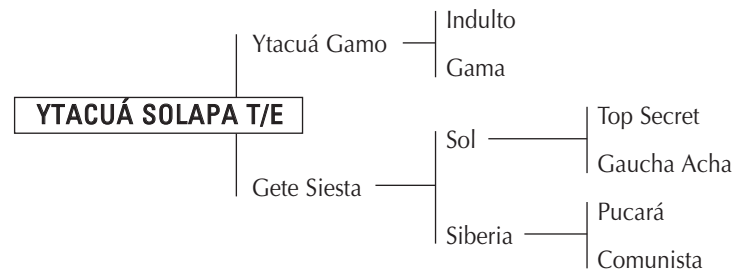

Línea Materna

1º Madre : **SIESTA** (cría Tanoira), Fue comprada de potrancia para ser incorporada como madre en la manada de Ytacué (no se domó). Es propia hermana de **Salada**, mejor yegua jugadora Copa Belgrano 2005. **Siesta** es media hermana de: **“Gete Soberbia”** (Creciente) Copa de oro UK (F. Pieres) **Premio Mejor Yegua Jugadora Perfect Match Bagatelle 2009** (F. Pieres), **“Gete Sibarita”** (Galgo) Padrillo de la cría Tanoira. Su padre **Sol**; es propio hermano de **Luna**, Criada por Hector Barrantes jugada por Gonzalo Pieres en el Abierto de Palermo (La Espadaña y Ellerstina, Inglaterra (1991-1994), USA (1994). **Gano Lady Susan Townley** (1987 y 1990).

2º Madre: **SIBERIA (Pucará)**, jugó el Abierto de Palermo (C. Gracida) - Es propia hermana de: **Rusita**, Abierto de Palermo (G. Pieres); **Raisa**, Abierto de Palermo (J. Tanoira); **Chino**, Abierto de Palermo (B. Castagnola); **Bolche**, reservado por Gonzalo Tanoira como padrillo; **Balalaika**, Abierto de Palermo (F. Bensadon); **Cosaco**, US Open y Copa de Oro Sotogrande (I. Novillo); **Vodka**, madre de Ginebra Gran Campeón Hembra SRA Palermo/2005.

3º Madre: **COMUNISTA (spc)**, una de las madres mas importantes en la cría de Tanoira

Línea Paterna

YTACUÁ GAMO: Sus primeros hijos demuestran muy buenas condiciones en la doma. Es propio hermano de **“Ytacué Bamba”**, jugadora de abiertos con Gonzalo Pieres y Adolfo Cambiaso. Jugo hasta el 97’. Gran Campeón Hembra Exp. Rural de Palermo 1994. (Es madre de: **“Dolfina Bombero”** y **“Dolfina Comba”** ambos jugadores del Abierto Argentino de Palermo 2005)

Hermanos: **“Ytacué Siestita”** (Ytacué Bengalí), Cría Tanoira
“Ytacué Dormilon” (Ytacué Bengalí), Juan Martin Nero
“Ytacué Dormilona” (Ytacué Bengalí), comprada por Walter Scherb remate 2009
“Ytacué Santiagueña T/E” (Ytacué Gamo), sale a la venta en el lote 5