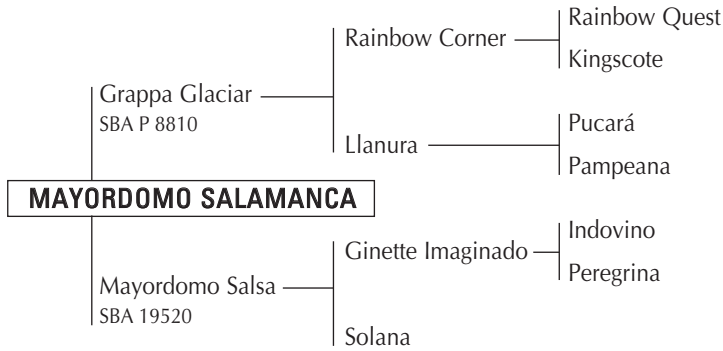

23

MAYORDOMO SALAMANCA

Nació: 24/09/2008

SBA: 39436

RP: 269

Zaino

MAYORDOMO SALAMANCA

MAYORDOMO SALSA: Madre de:

- Mayordomo Salavina: Jugadora de Facundo Sola.
- Mayordomo Salerosa: Vendida a Facundo Pieres.
- Mayordomo Saeta: Vendida en remate del 03/12/09.

24