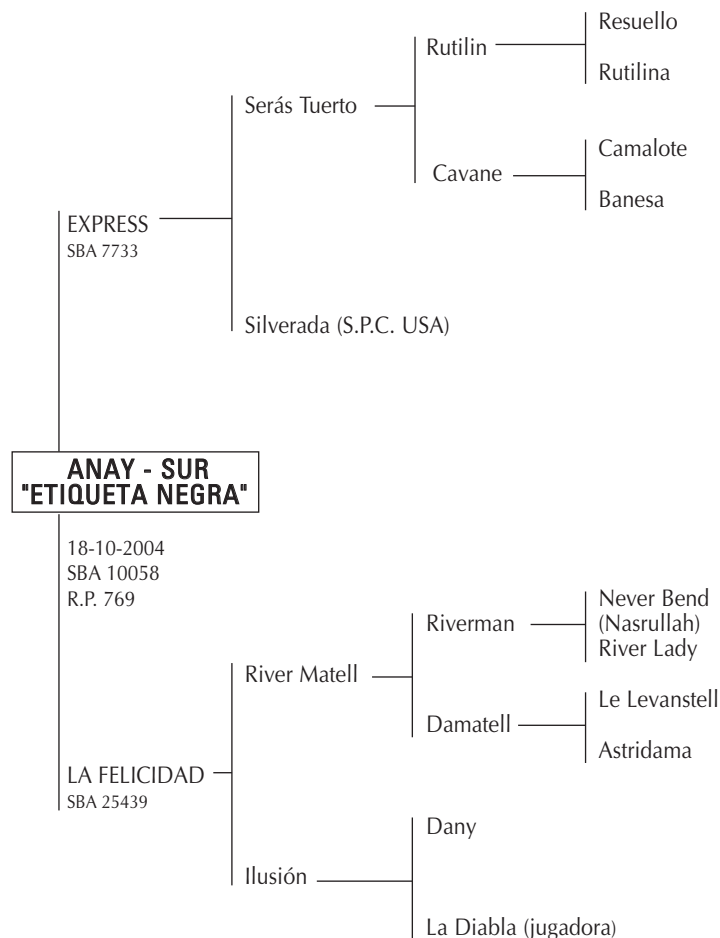

YTACUÁ BENGALÍ

Su Producción: de su primera generación, su hija **“Ytacué Belu”** obtiene entre 21 yeguas participantes el premio campeón hembra 2 años montada en la Exposición Rural de Palermo 2006; Abierto del Jockey Club (T. Gándara), **“Ytacué Gran Sobrino”** fue Reservado Campeón 2 años en la Exposición Rural de Palermo 2007, Vendido a Venezuela.

Es propio hermano de: **“Ytacué Bengalita”** que fue Gran Campeón Hembra SRA Palermo 1993 – Mejor Producto jugador inscripto Polo Argentino Campeonato Argentino Abierto 1998- ganadora de USPA GOLD CUP Best Playing Pony USA 2003; **“Ytacué Hermanita”** excelente jugadora, jugó el campeonato Argentino Abierto y actualmente esta jugando en White Birch; **“Ytacué Bengladesh”** Abierto Jockey Club y Abierto de Hurlingham 2007 (G. Pieres (h)) ; **“Ytacué Benjamina”** vendida de potranca para USA (Tim Gannon); **“Ytacué Caracol”** destacado padrillo por su producción en las manadas de Carlos Martín Bastos, José Tejera y Francisco Bargalló, y padre de **“Itopitocai Coca”** Palermo 2007 (A. Cambiaso)

ANAY SUR ETIQUETA NEGRA

Padrillo adquirido recientemente por Haras Ytacúa por la excelente combinación en su línea de sangre, donde se encuentran: **“LA FELICIDAD”** ganadora del premio Mejor Yegua del Campeonato Argentino Abierto Palermo 97’ (Bautista Heguy) – **“SILVERADA”** ganadora del premio Mejor Yegua del Campeonato Argentino Abierto Palermo 96’ (Gonzalo Heguy) – **“SERAS TUERTO”** uno de los padrillos con mas cantidad de hijos jugando polo de alto handicap, es propio hermano de **“SERAS CANDELA”**, una de las yeguas mas destacadas en los torneos de alto handicap, jugando 2 chukkers en todos los partidos, inclusive en las finales (Horacio S. Heguy), es la madre de **Chapa Tequila** y **Chapa Candelaria** jugadoras de todos los abiertos (Bautista, Horacio S. y Marcos Heguy), es la madre de **Chapa Clarito** padrillo Gran Campeón Macho SRA 1999.