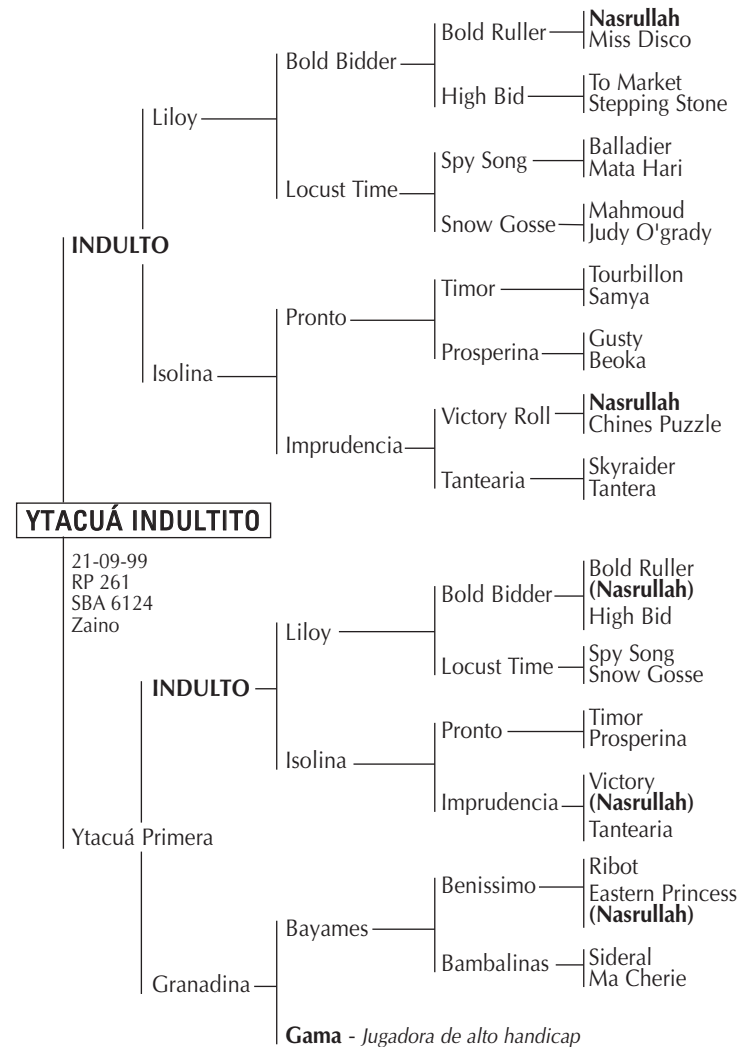

YTACUÁ INDULTITO

Hijo de Indulto en una madre Indulto. De su primera generación nacen 6 potrancas en el año 2003. **“Ytacué Ilusión”** Jugadora de Tortugas 2009 (J. M. Nero), **“Ytacué Flor de Muñeca”** Jugadora Abierto de Palermo 2008 (H. Ulloa), **“Ytacué Entrerriana”** primer premio categoría 2 años Montada SRA Palermo 2006 actualmente jugadora en USA (A. Zubiaurre (h)), **“Ytacué Galicia 2”** Jugadora (T. Maiquez), **“Ytacué Platuda”** Jugadora (Haras Ytacué); **“Ytacué Chapita”**. Murió en una tormenta luego de SRA de Palermo 2006.