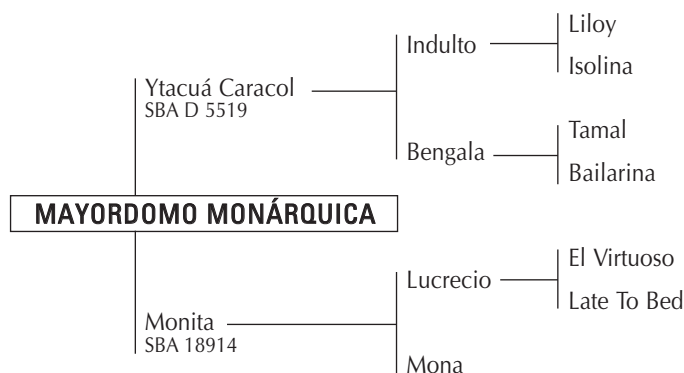

MAYORDOMO DOGMÁTICA

18

Nació: 08/11/2008

SBA 038928

RP: 279

Alazán

MAYORDOMO DOLOROSA: Madre de:

- Mayordomo Don López: Jugador nuevo propiedad de A. Reinoso.

19

MAYORDOMO MONÁRQUICA

Nació: 15/11/2008 SBA: 39107 RP: 283 Z. Colorado

20

MAYORDOMO FAMATINA

Nació: 24/11/2008 SBA: 39108 RP: 285 Alazán

MAYORDOMO FAVORITA: 3er premio cat. 2 años montada Exposición Rural de Palermo 2004. Gran Campeón Hembra Exposición Rural de Bahía Blanca 2004. Propia hermana de: