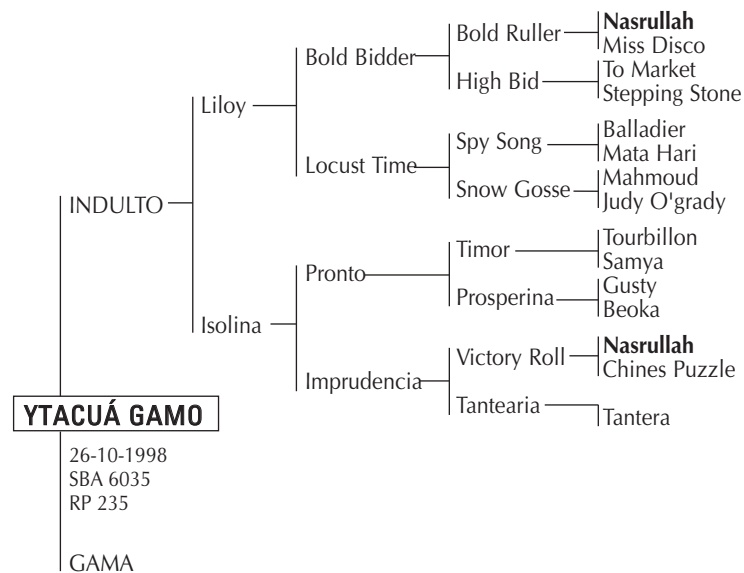

- **GAMA** cría Polledo - Jugó durante varias temporadas los abiertos de Indios-Tortugas, Hurlingham y Palermo con Gastón Dorignac. Es la madre de "Ytacúa Bamba", Gran Campeón Hembra Exp. Rural de Palermo 1994, jugó el Abierto Argentino de Palermo a los 3 años con Gonzalo Pieres, y jugadora de Tortugas, Hurlingham y Palermo con A. Cambiaso, por una lesión paso a la cría, es la madre de Dolфина Bombero, "Ytacúa Bambina" jugadora Cámara de Diputados (A. Pieres) paso a la manada por lesión e "Ytacúa Bandera" que es madre de Ytacúa Gran Sobrino (Reservado Campeón Macho categoría 2 años montado SRA 2007)