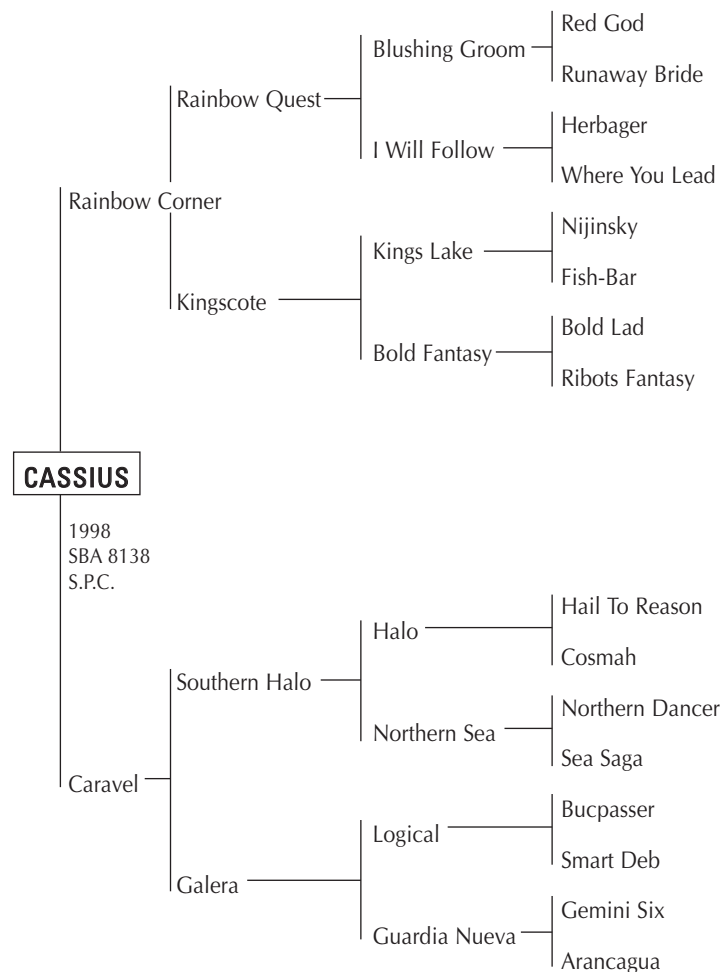

CASSIUS

Comprado al Haras La Quebrada. Debutó en Palermo a los 3 años ganando por 7 cuerpos en los 1200 m. Obtiene 2 triunfos mas ganando en San Isidro en los 1400 m; completa su campaña con 8 segundos puestos. Su primera generación está demostrando buenos resultados. Es propio hermano de **Hovercraft**, padre de **“Chalo Bebota”** Reservada Gran Campeón Hembra SRA 2009. Sus primeros hijos muestran buenos resultados **“Ytacué Japonesa”** (Ytacué); **“Ytacué Nieta”** (L. Criado); **“Ytacué Cadena”** (F. Monteverde)