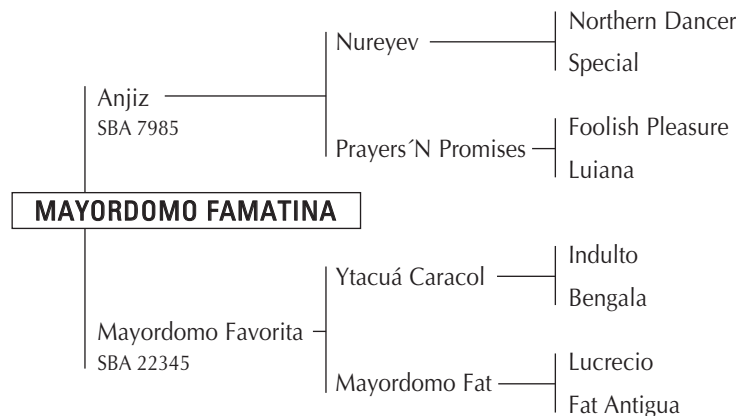

19

MAYORDOMO MONÁRQUICA

Nació: 15/11/2008 SBA: 39107 RP: 283 Z. Colorado

20

MAYORDOMO FAMATINA

Nació: 24/11/2008 SBA: 39108 RP: 285 Alazán

MAYORDOMO FAVORITA: 3er premio cat. 2 años montada Exposición Rural de Palermo 2004. Gran Campeón Hembra Exposición Rural de Bahía Blanca 2004. Propia hermana de: