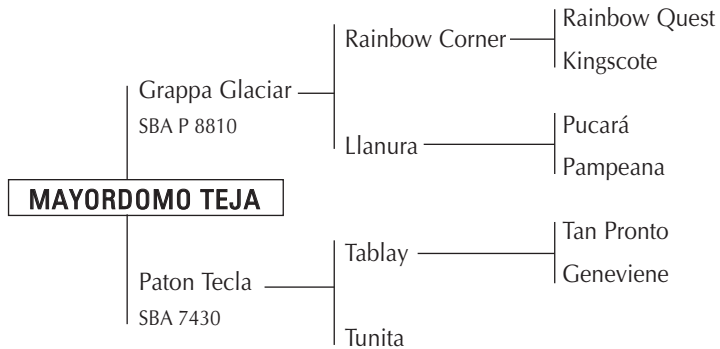

24**MAYORDOMO TEJA**

Nació: 30/10/2008

SBA: 38926

RP: 274

Zaino

**MAYORDOMO TEJA****PATON TECLA:** Su producción es:

- MAYORDOMO TATANA: Esta en la Cría.
- MAYORDOMO TURRON: Jugador en EEUU.
- MAYORDOMO TEQUILA: Jugadora de Marcos Llambias.
- MAYORDOMO TEMPRANO: Vendido en Nuestros Caballos 2006.
- MAYORDOMO TERO: En doma.