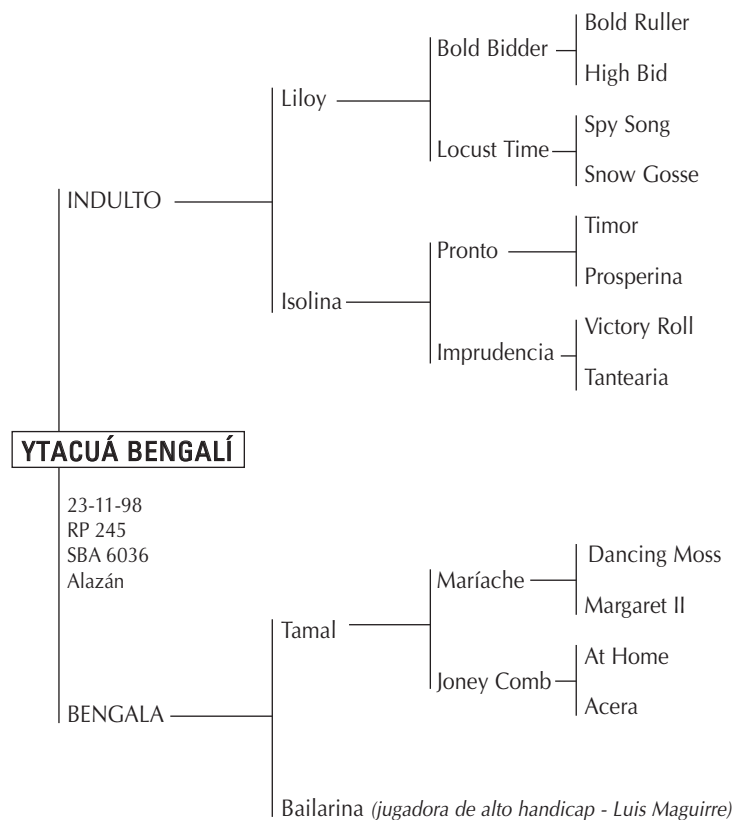

YTACUÁ BENGALÍ

Su Producción: de su primera generación, su hija **“Ytacué Belu”** obtiene entre 21 yeguas participantes el premio campeón hembra 2 años montada en la Exposición Rural de Palermo 2006; Abierto del Jockey Club (T. Gándara), **“Ytacué Gran Sobrino”** fue Reservado Campeón 2 años en la Exposición Rural de Palermo 2007, Vendido a Venezuela.

Es propio hermano de: **“Ytacué Bengalita”** que fue Gran Campeón Hembra SRA Palermo 1993 – Mejor Producto jugador inscripto Polo Argentino Campeonato Argentino Abierto 1998- ganadora de USPA GOLD CUP Best Playing Pony USA 2003; **“Ytacué Hermanita”** excelente jugadora, jugó el campeonato Argentino Abierto y actualmente esta jugando en White Birch; **“Ytacué Bengladesh”** Abierto Jockey Club y Abierto de Hurlingham 2007 (G. Pieres (h)) ; **“Ytacué Benjamina”** vendida de potranca para USA (Tim Gannon); **“Ytacué Caracol”** destacado padrillo por su producción en las manadas de Carlos Martín Bastos, José Tejera y Francisco Bargalló, y padre de **“Itopitocai Coca”** Palermo 2007 (A. Cambiaso)