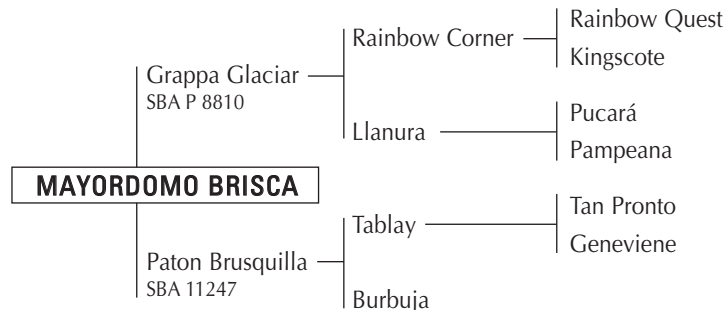

MAYORDOMO BRISCA

21

Nació: 28/12/2008 SBA: 38930 RP: 288 Z. Colorado

PATON BRUSQUILLA: Madre de:

- M. Bruja: 6 temporadas Copa de la Reina con Stirling.
- M. Brújula: Jugadora Tim Kelly EE.UU.
- M. Brisa: jugadora C. Tomlinson.
- M. Barrilete: jugador G. Bargalló.
- M. Bienvenida: premio Copa República. Jugadora todos los abiertos A. Merlos.
- M. Boina: Jugadora de Ulloa.