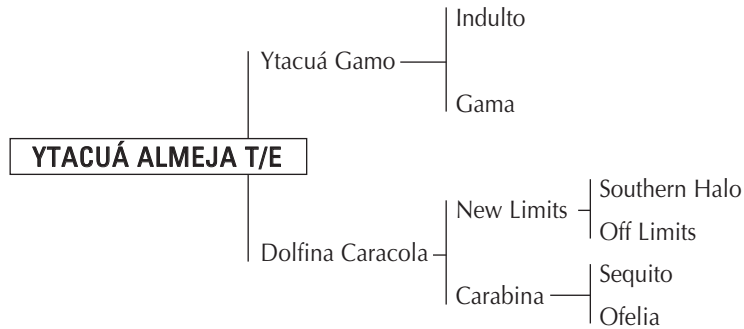

2° Madre: **Patita**, yegua jugadora de alto handicap (A.P. Heguy)

Línea Paterna

ANAY SUR ETIQUETA NEGRA: Padrillo adquirido por el Haras Ytacuá por su línea de sangre. Su madre **"LA FELICIDAD"** Mejor Yegua Jugadora del Campeonato Argentino Abierto de Palermo 97 (Bautista Heguy). Su abuelo **"SERAS TUERTO"** uno de los padrillos con más hijos jugando polo de alto handicap, propio hermano de **"Serás Candela"** jugadora de 2 chuckers en todos los partidos inclusive en las finales (Horacio S. Heguy).

4

YTACUÁ ALMEJA T/E

07-Nov-08

RP 741

SBA 38131

Zaino

Línea Materna

1° Madre: **DOLFINA CARACOLA**, Yegua madre comprada en el Remate de Criadores en 2005 por el Haras Ytacuá por su excelente línea de sangre. Actualmente es yegua donante del Haras Ytacuá.

2° Madre: **CARABINA** es Madre de: **"Dolфина Rifle"** jugó Abierto del Jockey Club (A. Cambiaso). Es propia hermana de **"Cyndy"** yegua jugadora de Abiertos con Ignacio Heguy, **"Escopeta"** Yegua jugadora de Abiertos con Mariano Aguerre, **"Ampolla"** Yegua jugadora de Abiertos con Bartolome Castagnola