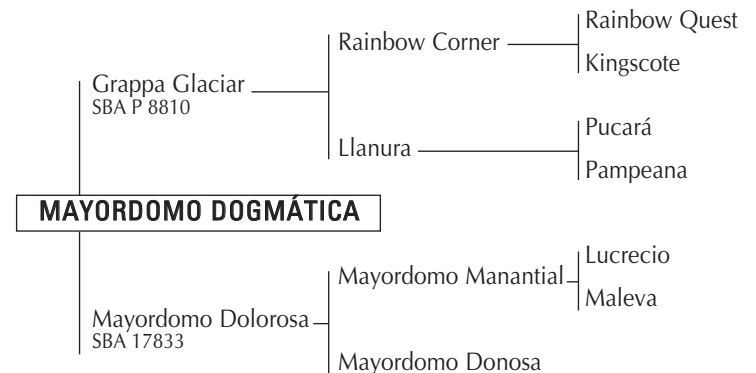

MAYORDOMO DOGMÁTICA

18

Nació: 08/11/2008

SBA 038928

RP: 279

Alazán

MAYORDOMO DOLOROSA: Madre de:

- Mayordomo Don López: Jugador nuevo propiedad de A. Reinoso.