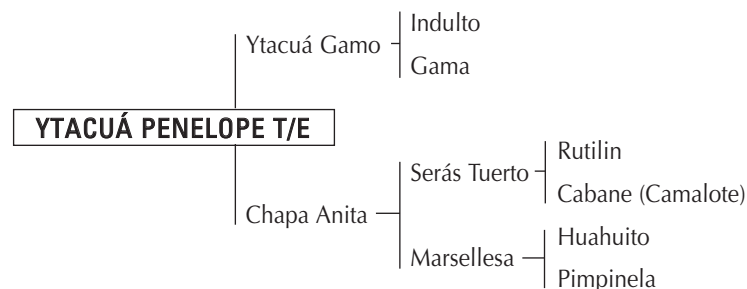

Línea Paterna:

ANAY SUR ETIQUETA NEGRA: Padrillo adquirido por el Haras Ytacué por su línea de sangre. Su madre **"LA FELICIDAD"** Mejor Yegua Jugadora del Campeonato Argentino Abierto de Palermo 97' (Bautista Heguy). Su abuelo **"SERAS TUERTO"** uno de los padrillos con mas hijos jugando polo de alto handicap, propio hermano de **"Serás Candela"** jugadora de 2 chuckers en todos los partidos inclusive en las finales (Horacio S. Heguy).

Hermanos: **"Ytacué Chicho"** (Titan), en doma (G. Bargallo)

11

YTACUÁ PENELOPE T/E

RP 735

30-oct-08

SBA 38130

Alazán

Línea Materna

1° Madre: **CHAPA ANITA**, No se domó para ser incorporada, por su excelente genética, directamente como madre. Fue precio máximo del remate **"Selección de Potrancas"** organizado por la AACCP

2° Madre: **MARSELLESA**, Una de las mejores yeguas de todos los tiempos. Obtiene el premio **"Mejor Yegua del Campeonato Argentino Abierto"** en 1986 - 1988 y 1992 (jugando 3 chuckers) Abuelo Materno: **"SERAS TUERTO"** es propio hermano de **"Serás Candela"** jugadora de todos los abiertos (2 chuckers) con Horacio S. Heguy