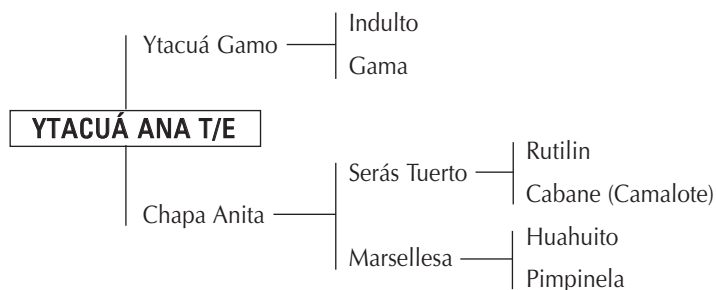

1° Madre: **CHAPA ANITA**, No se domó para ser incorporada, por su excelente genética, directamente como madre. Fue precio máximo del remate **"Selección de Potrancas"** organizado por la AACCP

2° Madre: **MARSELLESA**, Una de las mejores yeguas de todos los tiempos. Obtiene el premio **"Mejor Yegua del Campeonato Argentino Abierto"** en 1986 - 1988 y 1992 (jugando 3 chuckers) Abuelo Materno: **"SERAS TUERTO"** es propio hermano de **"Serás Candela"** jugadora de todos los abiertos (2 chuckers) con Horacio S. Heguy

Línea Paterna:

YTACUÁ GAMO: Sus hijos demuestran muy buenos resultados en la doma. Es propio hermano de **"Ytacué Bamba"**, jugadora de abiertos con Gonzalo Pieres y Adolfo Cambiaso. Jugo hasta el 97'. Gran Campeón Hembra Exp. Rural de Palermo 1994. (es madre de: **"Dolfina Bombero"** y **"Dolfina Comba"** ambos jugadores del Abierto Argentino de Palermo 2005).

Hermanos: **"Ytacué Vidente"** (Ytacué Bengalí) comprado por Mario Mutti Remate 2006

"Ytacué Ana T/E" (Ytacué Gamo) sale a la venta en el lote 12 de este remate

12

YTACUÁ ANA T/E

09-Sep-08

RP 722

SBA 38129

Alazán

**Línea Materna**

1° Madre: **CHAPA ANITA**, No se domó para ser incorporada, por su excelente genética, directamente como madre. Fue precio máximo del remate "Selección de Potrancas" organizado por la AACCP