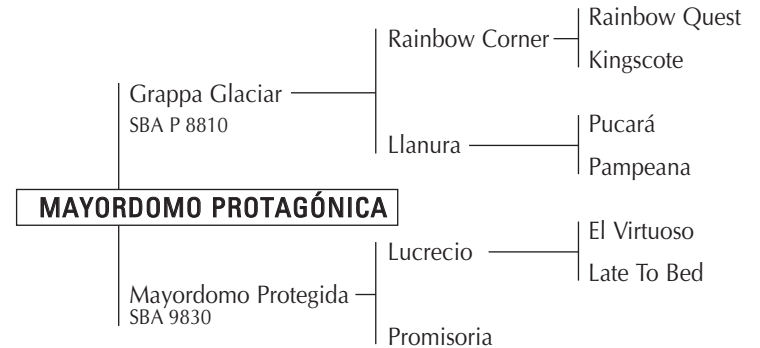

ANJIZ

Nacido el 23 de febrero de 1988
SBA 7985 - Zaino

ANJIZ: Ganador de siete carreras en USA e Inglaterra es padre de ganadores clásicos en USA y Argentina como MY BABY, WINLOC'S GLORIOUS y ANJIZ STAR ganadora en grupo. Encabezó la estadística de ganadores de dos años en Nueva York.

POTRANCAS

MAYORDOMO PROTAGÓNICA

17

Nació: 01/11/2008

SBA: 038927

RP: 276

Alazán

MAYORDOMO PROTEGIDA: Madre de: