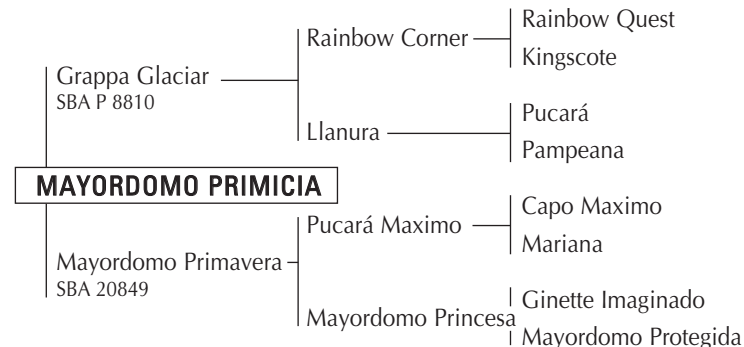

MAYORDOMO PRIMICIA

22

Nació: 15/11/2008 SBA: 38929 RP: 284 Zaino

PUCARÁ MAXIMO: Es hijo de Capo Máximo y Mariana (Indovino) jugada por G. Pieres en el Abierto Argentino.

CAPO MÁXIMO: Récord de pista en San Isidro sobre 1000 mts. Ganador del Ranking Padrillos de la AACCP 2000 y 2001. Premio Lady Susan Townley 2004. Padre de CHAPA TEQUILA, NENA (Premio Lady Susan Townley 2004), CHAPA NAVIDAD, IRENITA MAFIOSO, CHAPA FRANCESA, jugadora de alto handicap, CHAPA FRANCÉÉS (padrillo) Gran Campeón Macho, Exp. Rural Argentina 2001/2002.