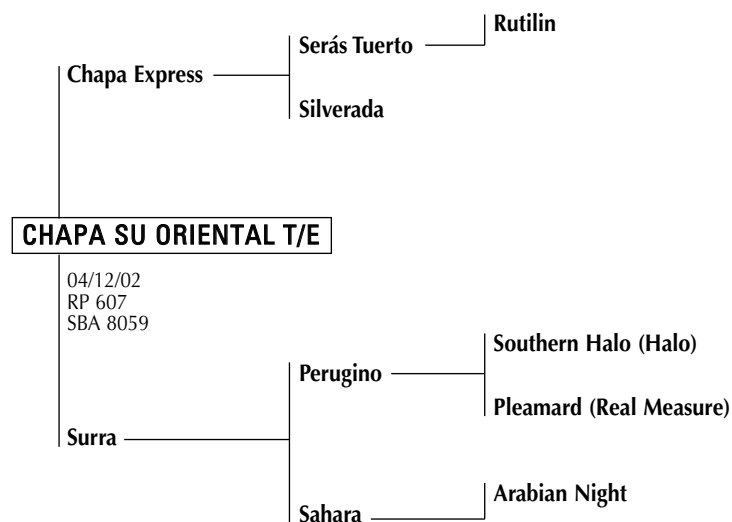

CHAPA SU ORIENTAL T/E

Padrillo propiedad de Alberto Garzaron, hijo de Chapa Express y "Surra", excelente Yegua Jugadora de todos los Abiertos inclusive dos chuckers en las finales de Palermo. Jugada por Horacio S. Heguy y Bautista Heguy.

Nieto de: "Seras Tuerto" propio hermano de SERAS CANDELA, yegua jugadora de todos los Abiertos durante 10 temporadas con Horacio S. Heguy y Marcos Heguy. Mejor Yegua por Tipo y Aptitud en el Abierto de Tortugas Country Club 1994; "Silverada" jugadora de todos los Abiertos en varias temporadas con Gonzalo Heguy, premio L. Susan Townley 1996; "Perugino" Padre de Surra, Chapa Barbaro y Chapa Patita Jugadores de todos los Abiertos 2 y 3 chuckers.

PRODUCTOS QUE SALEN A VENTA

POTRANCAS