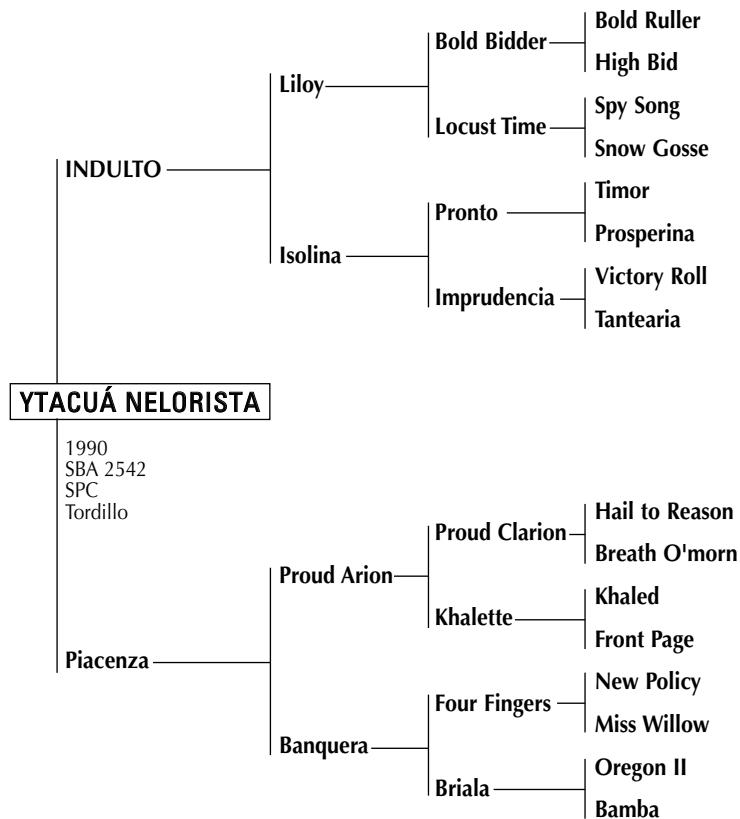

YTACUÁ NELORISTA

Hijo de INDULTO y Piacenza, yegua hija de Proud Arion en madre por Four Fingers. Piacenza fue "Gran Campeon Hembra SPC" en la Rural de Palermo 1989 y adquirida por Haras Ytacúa para su manada. Sus primeros hijos dieron buenos resultados: "**Paulista**", jugador Abierto de Palermo (M. Tomlinson), "**Ytacúa Gury**" exportado a USA, "**Ytacúa Palomita**" jugadora Abierto Jockey Club (T. Gándara), entre otros.