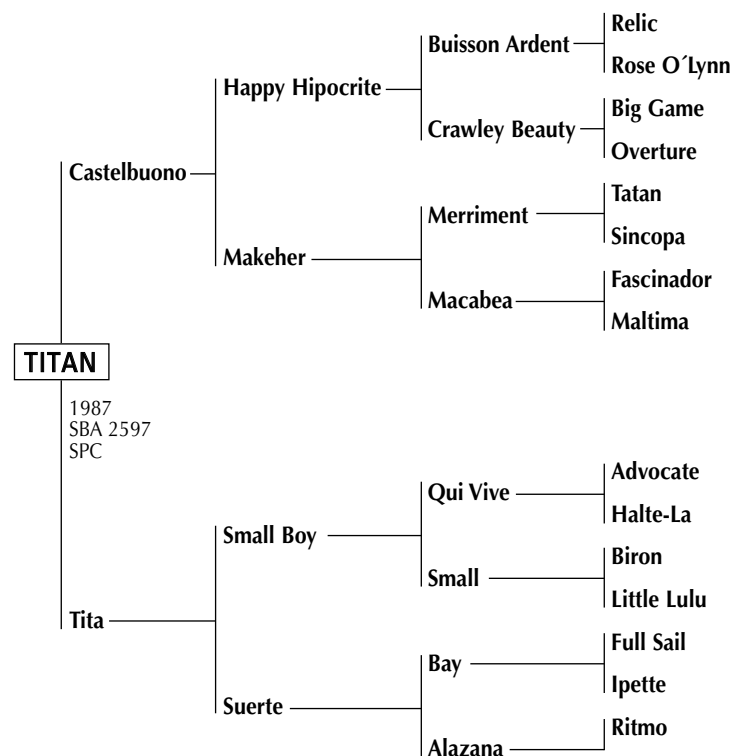

TITAN

Padrillo jugador de la cría Perkins, jugó la Copa Senior en el Club Indios, se lo soltó en una manada a campo en el norte de Santa Fe durante cuatro años y volvió a jugar el Abierto de Pilar (Matías Mac Donough). Su madre "TITA" yegua muy famosa, jugadora de alto handicap, jugó todos los abiertos de Argentina y la copa de las Américas en USA, siempre jugada por Juan Carlos Harriot (h). Padre de Solitaria, jugadora Abierto Jockey Club.