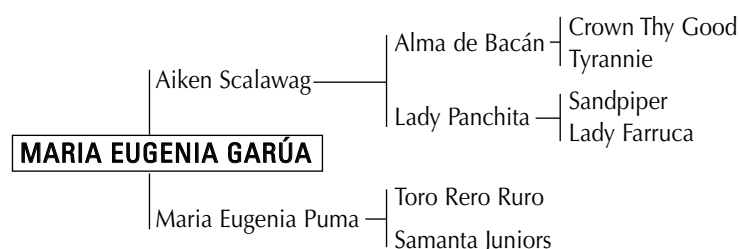

MARIA EUGENIA GARÚA

25

12-Dic-06 RP 283 SBA 30740 Zaino