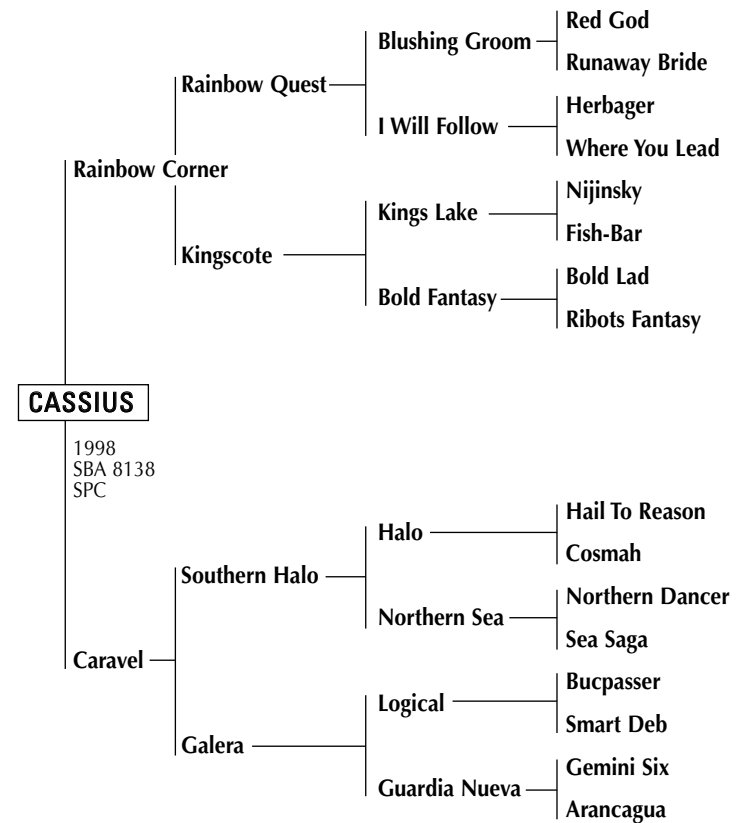

CASSIUS

Comprado en el Remate del Haras La Quebrada para dar servicios en Haras Ytacúa. Debutó en Palermo a los tres años ganando por 7 cuerpos en 1200 m. Obtiene dos triunfos más ganando en San Isidro en los 1400 m.; completa su campaña con 8 segundos puestos, 4 terceros y un quinto lugar. Su primera generación esta demostrando buenos resultados en la doma.