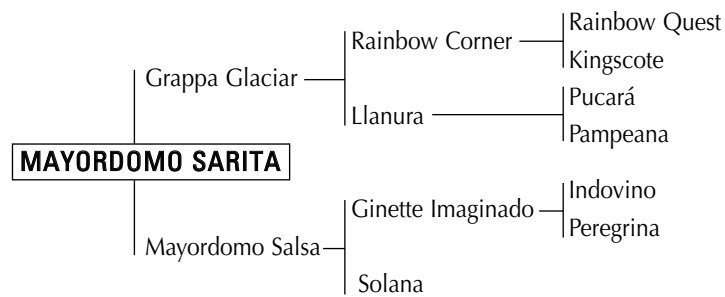

NITO Cámara de Diputados (C. Bernal), RUSO US Open (C. Gracida), CHINO Abierto de Palermo (B. Castagnola), COSACO Us Open y Copa de Oro Soto grande (E. Novillo Astrada), ARANDELA Abierto de Palermo (J. Novillo Astrada), GETE ANESTESIA Abierto de Palermo (J. Novillo Astrada) Premio AACCP al mejor Producto Jugador Inscripto Polo Argentino Cámara de Diputados 2002, TIMBA Cámara de Diputados (F. Bensadón), PINCELADA Cámara de Diputados (F. Bensadón), TACAÑA Abierto de Palermo (M. Novillo Astrada). CAROLINA, MARICA, POLO PURPURA, Abierto de Palermo (S. Chavanne 04), RATA Abierto de Palermo 04 (A. Heguy (h), MALVA Abierto de Palermo 04 (B. Castagnola), FUNKY, OPERA, JAZZ Abierto de Palermo 04 (M. Aguerre), PARIS CHAMPAGNE, OPEN LECHUZA VIII, Abierto de Palermo 04 (J. I. Merlos), IRENITA FANTA Abierto de Palermo 04 (P. Mac Donough), ELLERSTINA TINTA Abierto de Palermo 04 (G. Pieres (h)), IRENITA FANATICA, IRENITA FAVORITA Abierto de Palermo 04 (M. Mac Donough), GETE ARANDELA Abierto de Palermo (A. Cambiaso (h) 04 y Pablo Mac Donough 05 incluso 2 chukkers en la final), MASERATI Abierto de Palermo 05 (A. Agote).

POTRANCAS

MAYORDOMO SARITA

19

01-Oct-06   RP 232   SBA 32836   Zaino Colorado

Mayordomo Salsa. Madre de:

- Mayordomo Salavina: Vendida remate AACCP - 02-05-06 a Rubén Sola.
- Mayordomo Salerosa: Vendida en remate 02-11-07 a Facundo Pieres.

Indovino: Mejor padrillo Polo Argentino 1989. Excelente padrillo del Haras El Bonete padre de PITUFO (2 chukkers en la final del Abierto Argentino con E. Trotz y Mejor Producto final Abierto - Premio Lady Susan Townley), ARDILLA, BANDEROLA, CAMPEONA, GARÚA, GRACIELA, LECHU III, MARIANA, MARIELA, PERA, BONITO, POCHA, FACUNADA II (todos jugadores de Abiertos), NOVIA (2 chukkers en la final del Abierto Argentino con C. Gracida).