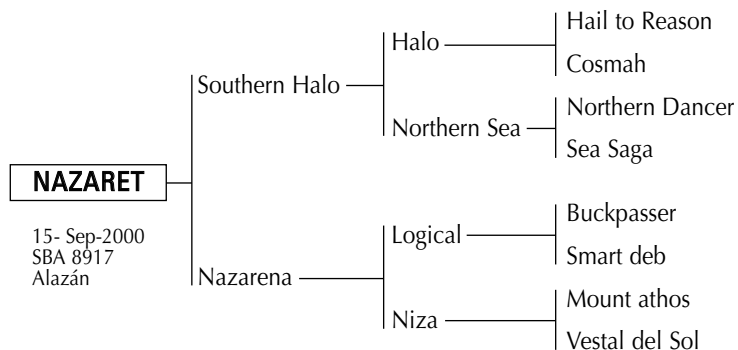

NAZARET

Southern Halo: En turf. Es el mejor Padrillo de los últimos diez años. Ganador de 5 carreras a los 3 y 4 años: 2° Súper Derby Invitational -G1- 2000 mts. en Louisiana Downs a ½ cpo. del ganador, 2° Swaps Stakes - G1- 2000 mts. en Hollywood Park, siendo el favorito a cabeza del ganador, 2° Silver Screen Handicap -G2- 1600 mts. en Hollywood Park en 1'32 4/5 a 1/5 del récord.

En 1994: 1° Estadística General de Padrillos, 1° Estadística Clásica de Padrillos, 1° En la Estadística de Padrillos de 2 años Premio Pellegrini al Mejor Padrillo. En 1995: 1° Estadística General de Padrillos.

En 1996: 1° Estadística General de Padrillos, 1° Estadística Clásica de Padrillos, 1° En la Estadística de Padrillos de 2 años, Premio Pellegrini al Mejor Padrillo.

En 1997: 1° Estadística General de Padrillos.

En 1998: 1° Estadística General de Padrillos, 1° Estadística Clásica de Padrillos, 1° En la Estadística de Padrillos de 2 años, Premio Pellegrini al Mejor Padrillo, Pellegrini del Año.

En 1999: 1° Estadística General de Padrillos, 1° Estadística Clásica de Padrillos, 1° En la Estadística de Padrillos de 2 años, Premio Pellegrini al Mejor Padrillo.

En 2000: 1° Estadística General de Padrillos, 1° Estadística Clásica de Padrillos.

En 2001: 1° Estadística General de Padrillos, 1° Estadística Clásica de Padrillos, 1° En la Estadística de Padrillos de 2 años.

En 2003: 1° Estadística General de Padrillos, 1° Estadística Clásica de Padrillos, Premio Pellegrini al Mejor Padrillo.

Ganador de la ESTADÍSTICA de ABUELOS MATERNOS 2004. Ganador de la ESTADÍSTICA CLÁSICA de ABUELOS 2001.

Padre de 32 padrillos registrados en la AACCP como: OPTIMUN, PERUGINO, SOSPECHOSO, FLAUBERT, SERAPIO, etc.