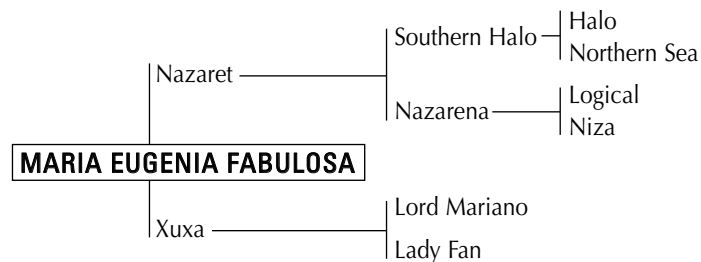

POTRANCAS

MARIA EUGENIA FABULOSA

23

22-Oct-06 RP 276 SBA 30739 Zaino