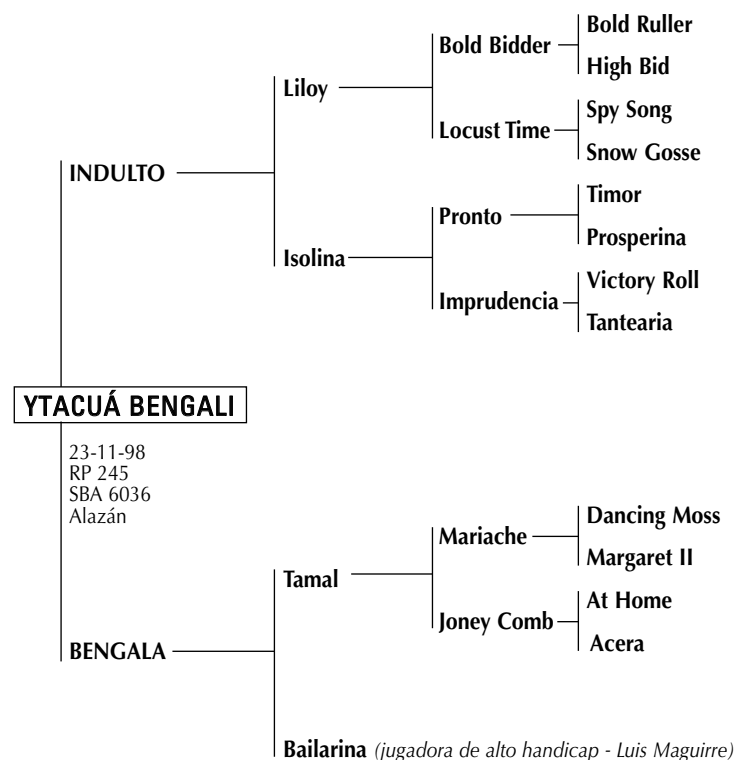

PADRES DE LOS PRODUCTOS QUE SALEN A VENTA

YTACUÁ INDULTITO

Hijo de **Indulto** en una **madre Indulto**. "Ytacué INDULTITO" es un padrillo con una similitud con su padre/abuelo, que se podría decir que es un verdadero Clon. Sus primeros hijos están dando excelentes resultados, "Ytacué Esperanza" (L. Criado); "Ytacué Ilusión" (J. M. Nero); "Ytacué Entrerriana" yegua que obtiene el Primer Premio en la Categoría Dos Años Menor Montada SRA Palermo 2006 (T. Gándara); entre otros.

YTACUÁ BENGALI

Su Producción : De su primera generación, su hija **"Ytacué Belu"** obtiene entre 21 yeguas participantes el premio Campeón Hembra Dos Años Montadas en la exposición Rural de Palermo 2006. Su hijo **"Ytacué Gran Sobrino"** fue reservado Campeón 2 años en la Exposición Rural de Palermo 2007. Es propio hermano de : **"Ytacué Bengalita"** que fue, Gran Campeón Hembra SRA Palermo 1993 - Mejor Producto Jugador Inscripto Polo Argentino Campeonato Argentino Abierto 1998 - Ganadora del **"USPA GOLD CUP Best Playing Pony"** USA 2003; **"Ytacué Hermanita"** excelente jugadora, jugó el Campeonato Argentino Abierto (Palermo 2005) y actualmente esta jugando en White Birch USA ; **"Ytacué Bengladesh"** jugadora Abierto Jockey Club (T. Gándara) y Abierto de Hurlingham 2007 (G. Pieres (h)) ; **"Ytacué Benjamina"** vendida de potranca para USA (Tim Gannon) ; **"Ytacué Caracol"** padre de **"Itopitocai Koca"** Palermo 2007 (A. Cambiaso) y de **"Power Confu Caracol"** jugadora Abierto 2008 (P. Mac Donough), ganadora del premio "Mejor Producto Jugador Inscripto Polo Argentino de la Final del Abierto de Tortugas".