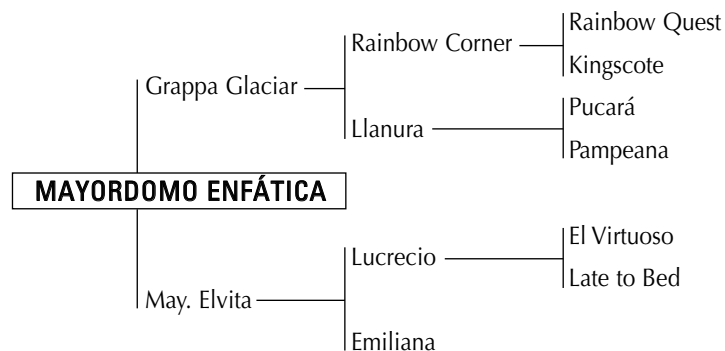

Mayordomo Elvita: Madre de:

- May. Enigmática - Jugadora de la Cámara de Diputados.
- May. Eléctrica - Jugadora Gines Bargalló.
- May. Elena - Jugadora Gines Bargalló.
- May. Energica - Reservada Potranca SRA. Palermo 2006.
- May. Elegida - 3er premio 2 Cat. SRA. Palermo-2006- Nero.
- May. Elisa - Sociedad Nero.