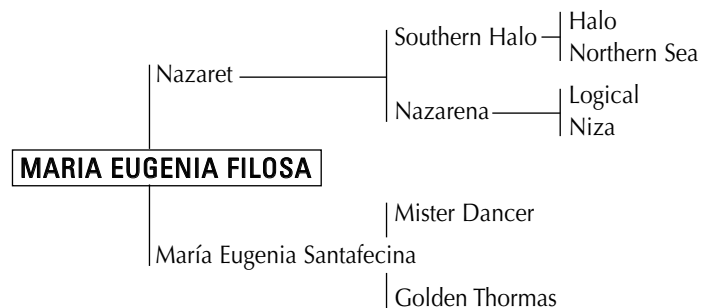

POTRANCAS

MARIA EUGENIA FABULOSA

23

22-Oct-06 RP 276 SBA 30739 Zaino

XUXA: Yegua Base "La Fortuna" de Santamarina.

MARIA EUGENIA FILOSA

24

12-Nov-06 RP 277 SBA 30740 Alazán