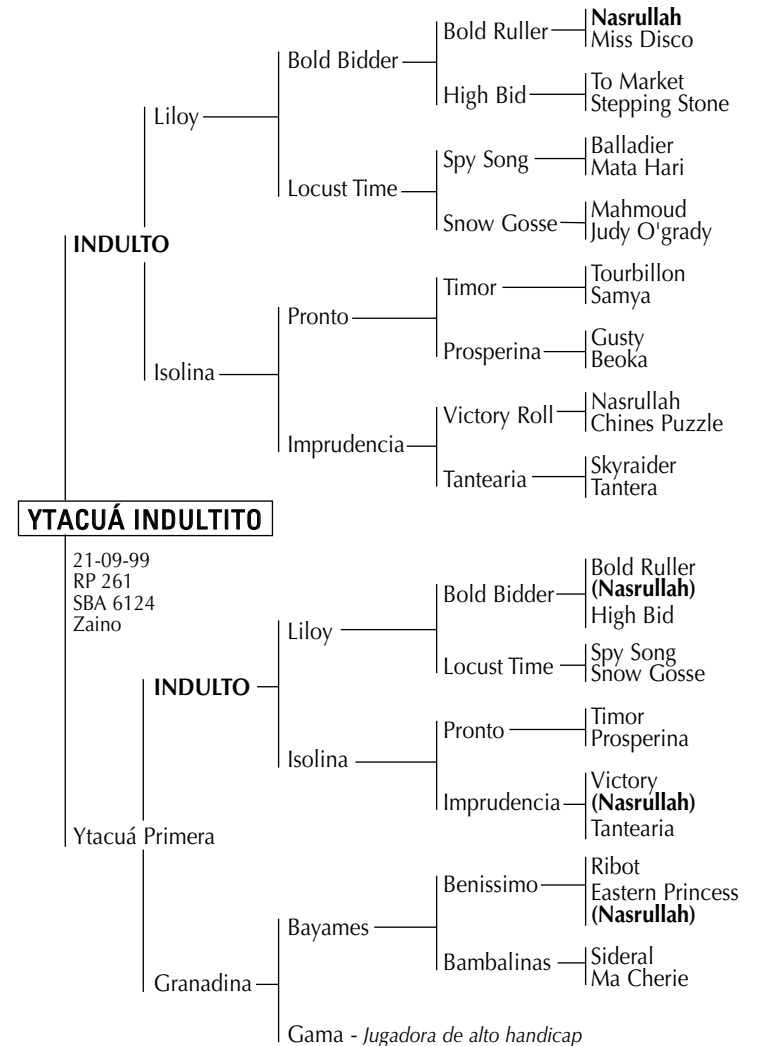

YTACUÁ INDULTITO

Hijo de **Indulto** en una **madre Indulto**. "Ytacué INDULTITO" es un padrillo con una similitud con su padre/abuelo, que se podría decir que es un verdadero Clon. Sus primeros hijos están dando excelentes resultados, "Ytacué Esperanza" (L. Criado); "Ytacué Ilusión" (J. M. Nero); "Ytacué Entrerriana" yegua que obtiene el Primer Premio en la Categoría Dos Años Menor Montada SRA Palermo 2006 (T. Gándara); entre otros.