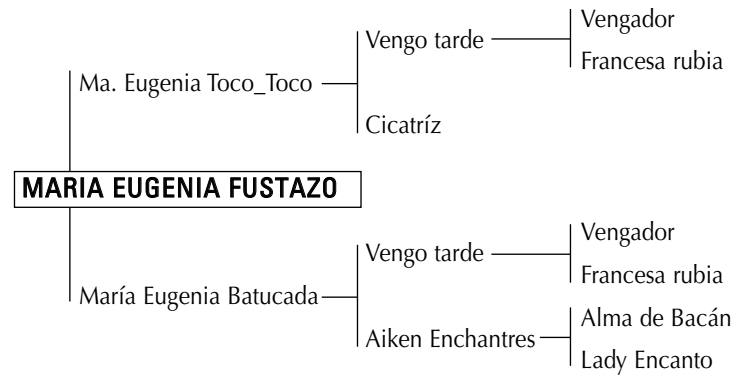

PADRILLITO

MARIA EUGENIA FUSTAZO

26

03-Ago-06

RP 275

SBA 10904

Alazán