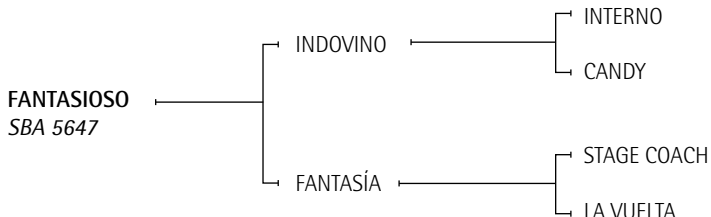

Lote n°: 356

Mal Paso 7-41 Nochera

Nació: 02/11/2007

SBA: 35166

RP: 7-41

Alazán

LLOVISNA

SBA 26718

Expositor: POLO PONY S.A. – Haras Mal Paso – Carmen de Areco, Buenos Aires.

FANTASIOSO: Es padre de jugadores del Abierto (como Viuda, Danesa, Súplica, Fantasirosa, Sugerido) y de varios padrillos importantes, como GT GALGO –Tanoira- padre de Ginevra, Gran Campeón Hembra Palermo 2005 , Fan-toche, Fanfaron –Goñi-, Destino Bocha –Dupont-, Omega Caño, Tordo –Pierse-.

INDOVINO: Fue el Mejor Padrillo de Polo en 1989, luego incorporado como padrillo en Ellerstina.

FANTASÍA: Gran Campeón en Exposición AAP 2001, Mejor yegua del Abierto de Hurlingham 1999, madre de mas de 10 jugadores del Abierto (Fanta, Goleada, Tardecita, Fantástica, Soñada, etc.), varias donantes de embriones y varios padrillos importantes (Fantasioso, Lunático –Abiertos y padrillo principal de La Irenita-, Faraón –Abiertos-, Gran Campeón –padrillo de Novillo Astrada y Fornieles-, Falucho –Padrillo de Chediak-, Fandango, Panorámico, Impacto, Faisan, etc).

LLOVISNA: Jugadora, de la cría Llorente-Nelson.