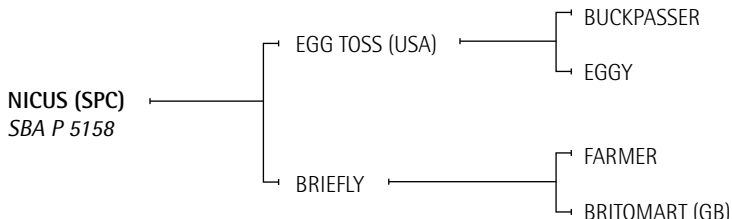

Lote n°: 347

Santateresa Pamukale

Nació: 27/10/2006

SBA: 31500

RP: 200

Zaino

CALDERA

SBA 22510

Expositor: SANTA TERESA Y MARIA ISABEL S.A. – Haras Santa Teresa y Maria Isabel – Aldea Asunción, Entre Ríos.

NICUS: SPC. Ganador de 3 carreras en San Isidro incluso al debutar, 4º Clas. Yatasto. Potri Brio (m Potrillazo), ganador en La Plata. Récord de los 1.800 mts. 1' 45''

EGG TOSS: (USA) (1977) Ganador de 8 carreras en USA, u$s 202,400, 2º Cabrillo H., 3º Del Mar Invitational H.-USA-2.

Padre de gdres. clás.: **SAVAGE TOSS, FINE TOSS, BELLO.**

Padre de más de 100 ganadores en Argentina, Uruguay, España y México.