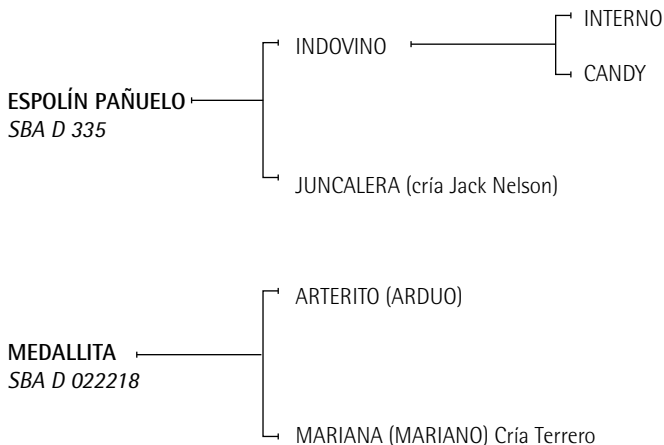

INDIA: Cría Bargalló.

Lote n°: 344**Bucanero Bombona**

Nació: 22/09/2006

SBA: 32287

RP: 28

Tordillo

**Criador: ELENA M. DE GALÉ – Haras El Regreso – América, Buenos Aires.**

ESPOLÍN PAÑUELO: Gran Campeón Macho Exposición Rural de Palermo 1989. Padrillo Registro Definitivo padre de numerosos e importantes hijos jugadores como CHAVO (Abiertos con Matías Mac Donough), ROCK PATORA (Campeón Hembra 6ª Cat. Sociedad Rural Argentina - exportada a Bélgica y Mejor yegua 2 temporadas consecutivas por M. Magrini), CIMBRA (Cámara de Diputados con Pablo Jautreche), MUCHACHA (Alto Sotogrande y Pcia. por Francisco Fucci), GOLONDRINA (Pcia. con Francisco Fucci), GINEBRA (Fucci Hnos.), NEBLINA, NENA y VERDULERO (exportados a USA), TURCA y PANZA (G. G. Alcat), BAHÍA CHICA y BUCANERO MASCARADA (Alberto P. Heguy), BUCANERO GRUMETE (F. Viale), BUCANERO ASTRO REY (F. Achával), BUCANERO PICOTÓN (M. Nieto), BUCANERO MEDALLA (S. Motte), DINAMO, BUCANERO PERSONAJE (A. Fernández), CÓPPOLA (Hnos. Fucci) todos jugadores y BUCANERO LANGOSTA, VILLERTIA, MUÑEQUITA, FUGITIVA, CUMPARSITA y BAILARINA (todas reservadas por el establecimiento para madres, para preservar la línea paterna).