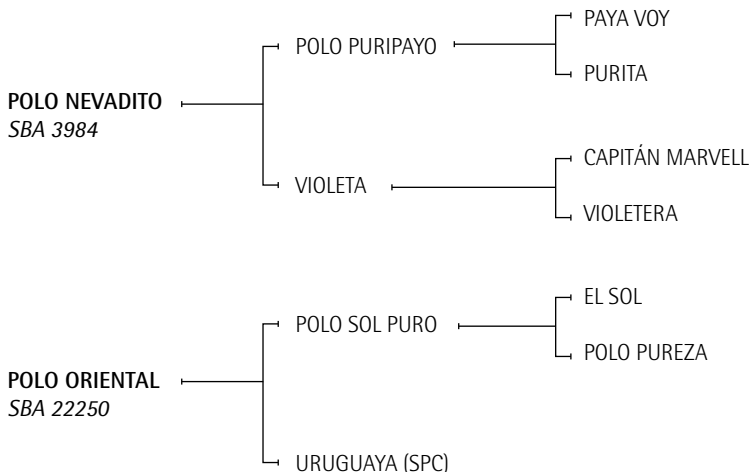

PICO BLANCO: Jugada por el Sr. Nicolás Marin Moreno.

Lote n°: 359**Polo Papelera**

Nació: 09/12/2005

SBA: 35929

RP: 304

Expositor: ALBERTO P. HEGUY – Haras Anay Ruca – Intendente Alvear, La Pampa.

POLO ORIENTAL: Premio a la Mejor Yegua Copa Barrantes (con A. P. Heguy). Jugó Todos los abiertos del 2005, 2006 con Pepe. Vendida a Alfio Marchini (Loro Piana UK) Campeón Queens Cup 2007 y Copa de Oro UK 2008.