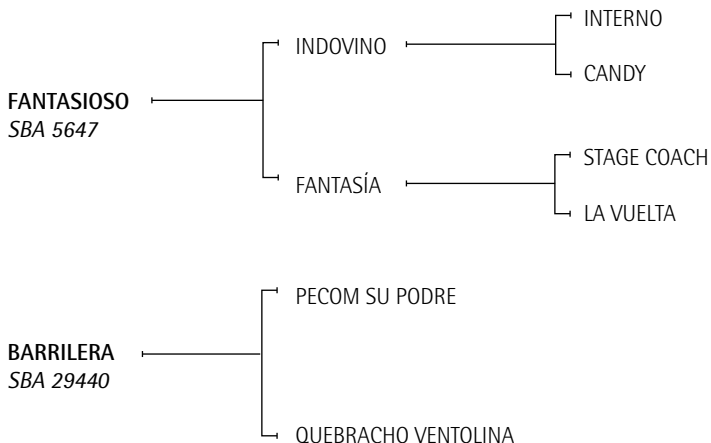

MUÑECA: Yegua Jugadora.

Lote n°: 336**Mal Paso 7-40 Viento Norte**

Nació: 01/11/2007

SBA: 13018

RP: 7-40

Zaino

Expositor: POLO PONY S.A. – Haras Mal Paso – Carmen de Areco, Buenos Aires.

FANTASIOSO: Es padre de jugadores del Abierto (como Viuda, Danesa, Súplica, Fantasiosa, Sugerido) y de varios padrillos importantes, como GT GALGO –Tanoira- padre de Ifil r, Gran Campeón Hembra Palermo 2005 , Fantoche, Ifil rón –Goñi-, Destino Bocha –Dupont-, Omega Caño, Tordo –Pieres-.

INDOVINO: Fue el Mejor Padrillo de Polo en 1989, luego incorporado como padrillo en Ellerstina.

FANTASÍA: Gran Campeón en Exposición AAP 2001, Mejor yegua del Abierto de Hurlingham 1999, madre de mas de 10 jugadores del Abierto (Fanta, Goleada, Tardecita, Fantástica, Soñada, etc.), varias donantes de embriones y varios padrillos importantes (Fantasioso, Lunático –Abiertos y padrillo principal de La Irenita-, Faraón –Abiertos-, Gran Campeón –padrillo de Novillo Astrada y Fornieles-, Falucho –Padrillo de Chediak-, Fandango, Panorámico, Impacto, Faisan, etc).