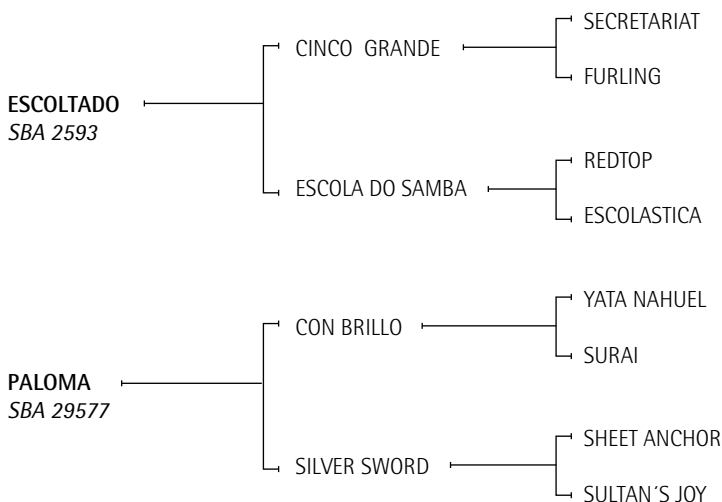

RUBIA: De la cría de Dowling, fue muy buena jugadora. Su madre, MALA ESPINA fue una extraordinaria jugadora.

MACHOS

CAMPEONATO PADRILLOS CABESTRO

1° CAT. NACIDOS DESDE EL 01/08/06 AL 01/04/08

Lote n°: 330

Don Perignon

Nació: 02/11/2006

SBA: 13462

RP: 408

Alazán

Expositor: DOÑA PANCHA S.R.L. – Haras Doña Pancha – Nicolás Bruzone, Córdoba

PALOMA: Juega Cámara de Diputados.

SILVER SWORD: madre de la PAZ (de Milo Fernández Araujo), 2 veces ganadora del premio a la mejor yegua del Abierto Argentino.