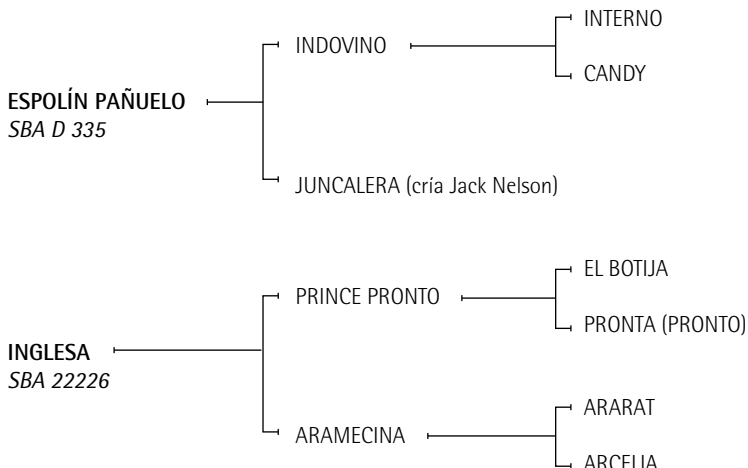

JUNCALERA: Yegua madre de A. Quiroga Moss cría de Jack Nelson, establecimiento EL JUNCAL (Chacabuco).

MEDALLITA: Tordilla, excelente jugadora, por lesión pasó a la manada. Madre de:

- BUCANERO MEDALLA (ESPOLÍN PAÑUELO): 62 Premio, 7ª Categoría Hembras SRA, en la Categoría de la Gran Campeón Hembra YTACUÁ BELU y de la Reservada Campeón Hembra GETE SERENATA. Actualmente jugando.
- BUCANERO MONEDA (DON RAÚL JACK): Jugadora de Patricio Lalor.
- BUCANERO BOMBONA (ESPOLÍN PAÑUELO): Es su 3ª cría.

ARTERITO: Reconocido padrillo de Héctor Salvo, padre de TAMARA (M. Zubía), Mejor yegua en EE.UU. por tres temporadas y de destacados jugadores de alto handicap y exportados, hijo de ARDUO.

MARIANA: Cría Terrero. Yegua tordilla comprada en Trenque Lauquen para madre.

MARIANO: Cría Terrero. Padrillo vendido a Héctor Barrantes.

Nació: 22/09/2006

SBA: 32287

RP: 28

Tordillo

Criador: ELENA M. DE GALÉ – Haras El Regreso – América, Buenos Aires.

ESPOLÍN PAÑUELO: Gran Campeón Macho Exposición Rural de Palermo 1989. Padrillo Registro Definitivo padre de numerosos e importantes hijos jugadores como CHAVO (Abiertos con Matías Mac Donough), ROCK PATORA (Campeón Hembra 6ª Cat. Sociedad Rural Argentina - exportada a Bélgica y Mejor yegua 2 temporadas consecutivas por M. Magrini), CIMBRA (Cámara de Diputados con Pablo Jautreche), MUCHACHA (Alto Sotogrande y Pcia. por Francisco Fucci), GOLONDRINA (Pcia. con Francisco Fucci), GINEBRA (Fucci Hnos.), NEBLINA, NENA y VERDULERO (exportados a USA), TURCA y PANZA (G. G. Alcat), BAHÍA CHICA y BUCANERO MASCARADA (Alberto P. Heguy), BUCANERO GRUMETE (F. Viale), BUCANERO ASTRO REY (F. Achával), BUCANERO PICOTÓN (M. Nieto), BUCANERO MEDALLA (S. Motte), DINAMO, BUCANERO PERSONAJE (A. Fernández), CÓPPOLA (Hnos. Fucci) todos jugadores y BUCANERO LANGOSTA, VILLERTIA, MUÑEQUITA, FUGITIVA, CUMPARSITA y BAILARINA (todas reservadas por el establecimiento para madres, para preservar la línea paterna).