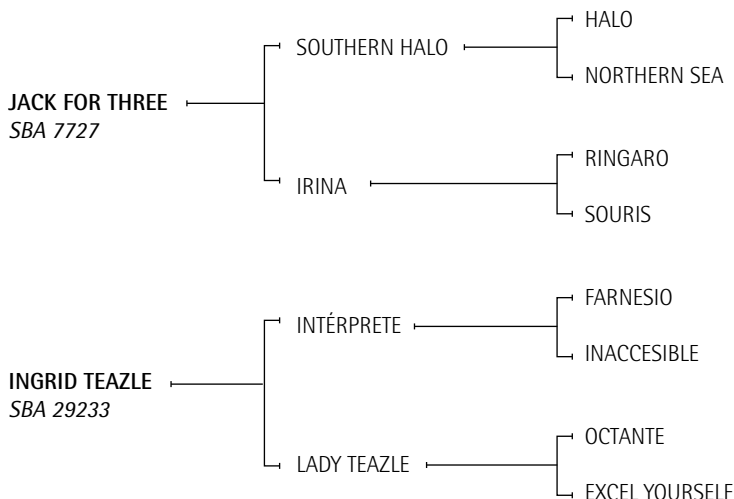

Lote n°: 332

Delmay El Paraíso

Nació: 14/12/2006

SBA: 12599

RP: 182

Alazán

Expositor: TOMÁS CAVANAGH – Haras La Morenita – Bengolea, Córdoba

JACK FOR THREE: Primera generación jugando practicas. Demuestran muy buenas condiciones.

SOUTHERN HALO: Padre de 32 padrillos registrados en la AACCP como: OPTIMUN, PERUGINO, SOSPECHOSO, FLAUBERT, SERAPIO, etc.

INGRID TEAZLE: Jugadora de la Cámara de Diputados 07 y 08 con Diego Cavanagh.

INTÉRPRETE: Mejor 2 años y Mejor Hfil r de 1991. Se mantuvo invicto en sus cinco primeras presentaciones, incluyendo cuatro G1, ganando en Tiempo Record el G. P. Polla de Potrillos G1 en 1.600 mts. 'Leading Freshman Sire' en 1997 en Argentina – Padre de 33 Ganadores Clásicos. En 2004 finalizó 1ro en la Estadística General de Padrillos entre los padrillos de origen nacional, y 4to en la Estadística General de Padrillos. Abuelo materno de INVASOR: Mejor Caballo del Mundo 2007 y Ganador del Gran Premio "Dubai World Cup".