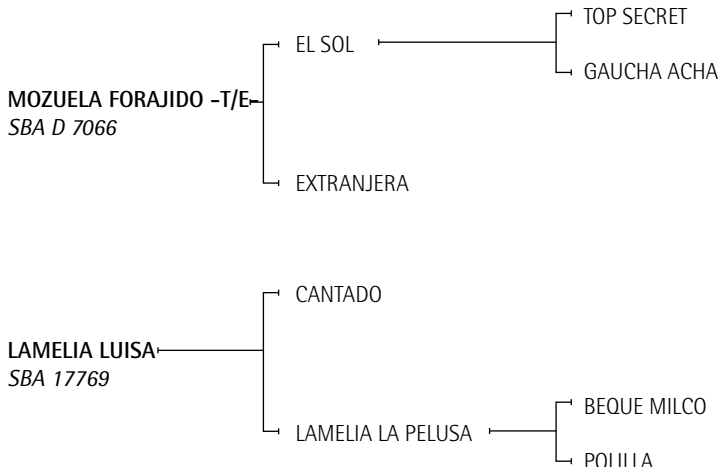

JOHN BULL: SPC ganador de 10 carreras en Palermo y San Isidro.

Lote n°: 351**Penacho Rogada**

Nació: 02/08/2007

SBA:35826

RP: 4

Alazán

Expositor: BIOCCA, JULIO – Haras Tres Leguas – De La Darma, Buenos Aires.