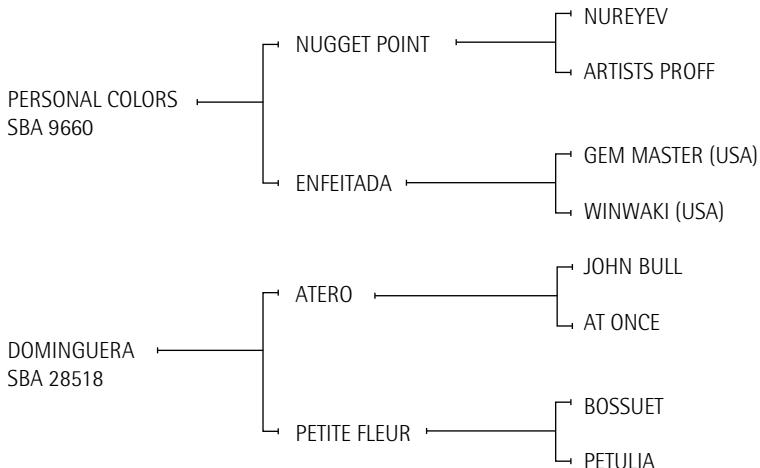

Lote n°: 350

Cascadita Egresada

Nació: 16/12/2006

SBA:35237

RP: 2

Zaino

Expositor: ROBERTO BOUDOU S.A. – Haras La Cascada – Coronel Suárez, Buenos Aires.

PERSONAL COLORS: SPC Ganador de 3 carreras en Palermo y San Isidro su primera generación nació en el 2006 y sus hijos se destacan por su calidad y mansedumbre.