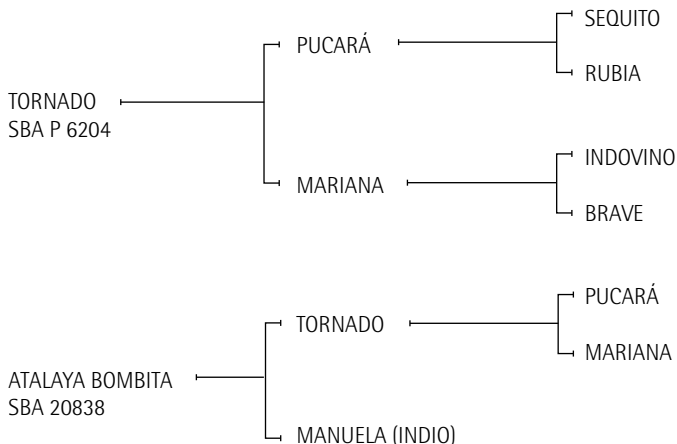

SERRANIA TITANICA: Hija de Indicio. Cría de Alberto Pedro Heguy

Lote n°: 349**Atalaya Gabriela**

Nació: 19/11/2006

SBA: 30692

RP: 113

Zaino

**Expositor: SILVIA KARINA UBOE – Haras Atalaya – Amenabar, Santa Fe.**