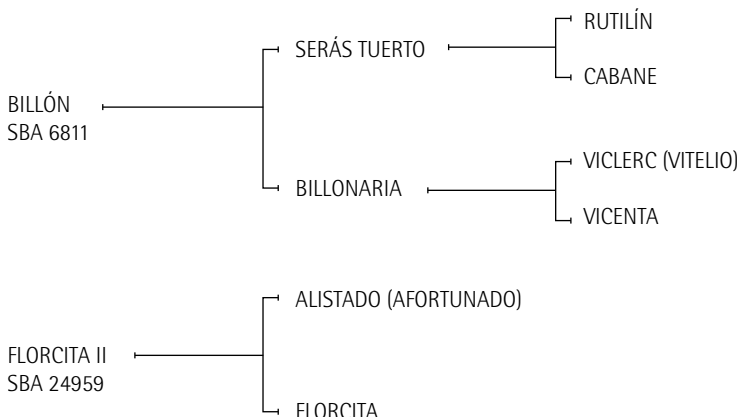

Nació: 23/12/2005

SBA: 31496

RP: 27

Zaino

Expositor: RAÚL ADORNO – Haras El Chapel – Villa Maza, Buenos Aires.

SERÁS TUERTO: Propio hermano de SERÁS CANDELA y SERÁS CAMELO.

Padre de CHAPA MAESTRA, CHAPA PROFESORA, CHAPA ESTRELLA, CHAPA FLORA, CHAPA TETE, CHAPA ZETA, CHAPA AZURA, BASUDA. Jugadoras de todos los Abiertos.

BILLONARIA: Jugadora de todos los abiertos desde 1986 hasta 1993.

Propia hermana de MILLONARIA: Copa de Las Américas 79 y 80 (EE.UU. y Arg.) comprada por J. C. Harriott y exportada a España.

VICLERC: Padre de MEDALLITA (abiertos años 93-94-95 con G. Heguy), MECHITA (abiertos año 93 con Pepe Heguy), PARCHITA (abiertos años 95 y 96 con E. Heguy), TINTILLA (abiertos con G. Heguy).

FLORCITA II: Se lastimó en doma. Muestra muchas condiciones.

ALISTADO: Padre de varios caballos jugadores como:

- GRANADINA: Jugadora de todos los Abiertos con A. P. y Eduardo Heguy.

- GRANADO: Jugado por Tino Bourdieu.

- GRANITO: Jugador del Abierto de Palermo con I. Heguy.

También es abuelo materno de ARTESANÍA nacida en año 2000, fue vendida por A. P. Heguy a M. Uranga jugando actualmente polo de Alto Handicap.

FLORCITA: Yegua jugadora.