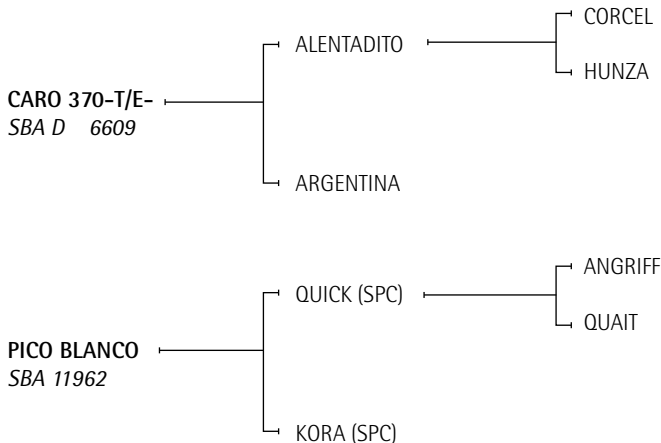

Lote n°: 358

Patocúa Princesa

Nació: 27/09/2005

SBA: 29080

RP: 51

Alazán

Expositor: MARÍA CRISTINA RUMI DE LASO – Haras La Susana – Cañada Seca, Buenos Aires.

ALENTADITO: (SPC) zaino doradillo, ganador del Ranking de Padrillos AACCP 1996, Reservado Gran Campeón SRA 1986. Padre de: CARO LA CAPITAL alias SILVI jugada por Juan I. Merlos en todos los grandes Abiertos. Ganadora del Premio Asociación Argentina de Criadores de Caballos de Polo al Mejor Producto Jugador Inscripto del Campeonato Argentino Abierto 1996 y 1997. Mejor Ejemplar por Tipo y Aptitud Abierto del Hurlingham Club 1997. Campeón Hembra de la Exposición Rural de Palermo 1992.

PICO BLANCO: Jugada por el Sr. Nicolás Marin Moreno.