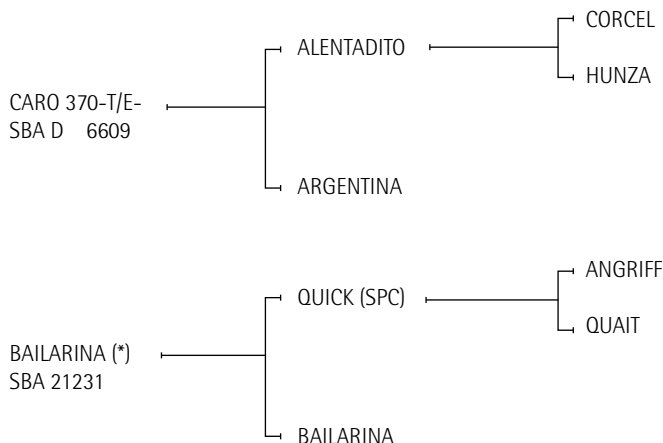

Lote n°: 353

Patocúa Bailantera

Nació: 13/10/2007

SBA:33641

RP: 71

Zaino

Expositor: MARÍA CRISTINA RUMI DE LASO – Haras La Susana – Cañada Seca, Buenos Aires.

ALENTADITO: (SPC) zaino doradillo, ganador del Ranking de Padrillos AACCP 1996, Reservado Gran Campeón SRA 1986. Padre de: CARO LA CAPITAL alias SILVI jugada por Juan I. Merlos en todos los grandes Abiertos. Ganadora del Premio Asociación Argentina de Criadores de Caballos de Polo al Mejor Producto Jugador Inscripto del Campeonato Argentino Abierto 1996 y 1997. Mejor Ejemplar por Tipo y Aptitud Abierto del Hurlingham Club 1997. Campeón Hembra de la Exposición Rural de Palermo 1992.

BAILARINA (*): Jugada por el Sr. Fernández Moreno.