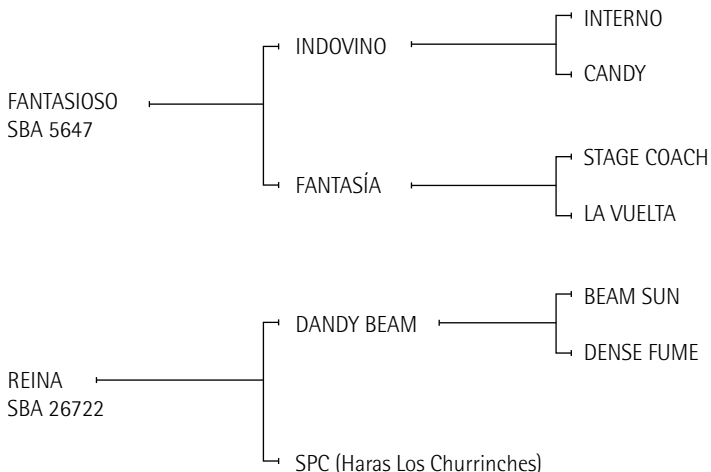

BAILARINA (*): Jugada por el Sr. Fernández Moreno.

Nació: 22/10/2007

SBA: 35567

RP: 7-34

Tordillo

Expositor: POLO PONY S.A. – Haras Mal Paso – Carmen de Areco, Buenos Aires.

FANTASIOSO: Es padre de jugadores del Abierto (como Viuda, Danesa, Súplica, Fantasiosa, Sugerido) y de varios padrillos importantes, como GT GALGO –Tanoira– padre de Ginevra, Gran Campeón Hembra Palermo 2005 , Fan-toche, Fanfaron –Goñi–, Destino Bocha –Dupont–, Omega Caño, Tordo –Pieres–.