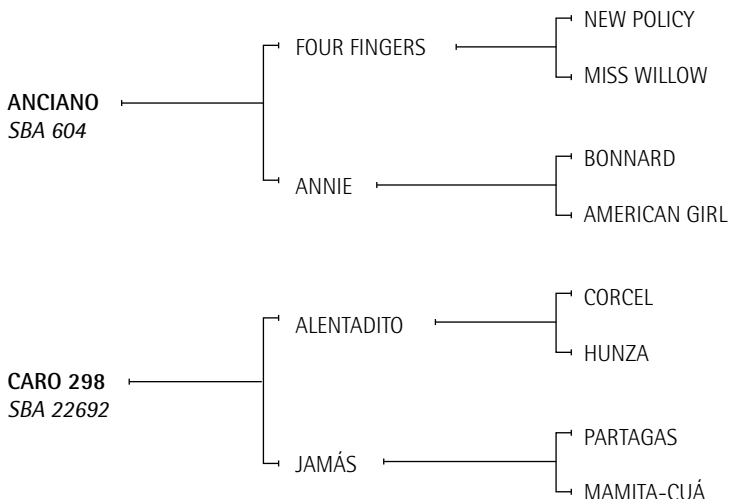

Nació: 20/01/2006

SBA: 11238

RP: 182

Alazán

Expositor: HEGUY ALBERTO – Haras Gueyaguey – Intendente Alvear, La Pampa.

POLO ORIENTAL: Premio a la Mejor Yegua Copa Barrantes (con A. P. Heguy). Jugó Todos los abiertos del 2005, 2006 con Pepe. Vendida a Ifil Marchini (Loro Piana UK) Campeón Queens Cup 2007 y Copa de Oro UK 2008.

Lote n°: 340

Caro Partagas

Nació: 04/09/2004

SBA: 8987

RP: 417

Alazán Tostado

Expositor: MARTÍN F. REYNAL – Haras Est. San José – Villa Saboya, Buenos Aires.

ALENTADITO: (SPC) zaino doradillo, ganador del Ranking de Padrillos AACCP 1996, Reservado Gran Campeón SRA 1986. Padre de: CARO LA CAPITAL alias SILVI jugada por Juan I. Merlos en todos los grandes Abiertos. Ganadora del Premio Asociación Argentina de Criadores de Caballos de Polo al Mejor Producto Jugador Inscripto del Campeonato Argentino Abierto 1996 y 1997. Mejor Ejemplar por Tipo y Aptitud Abierto del Hurlingham Club 1997. Campeón Hembra de la Exposición Rural de Palermo 1992.

Padre también de:

- CARO CHILENA: 3º Premio de Cat. Exposición Rural de Palermo 1996.
- CARO EGIPCIA: Reservado Campeón de Cat. y 2º Premio de Categoría Exposición Rural de Palermo 1996.
- CARO INDIA: Reservado Gran Campeón Hembra, 1º Premio y Campeón de Cat. Exposición Rural de Palermo 1995.
- CARO MUÑECA: Reservado Gran Campeón Hembra y Primer Premio de Cat. Exposición Rural de Palermo 1991

ANCIANO: Zaino. Padrillo jugador de alto handicap.

Padre de la Campeona Hembra Categoría Cabestro, Palermo 1995 y de numerosos jugadores de Alto Handicap como VASCA PARTIDA (jugadora de Alto Handicap en USA, del Open con E. Heguy y Copa de Oro y Copa de La Reina en Inglaterra), CARO CLEOPATRA.