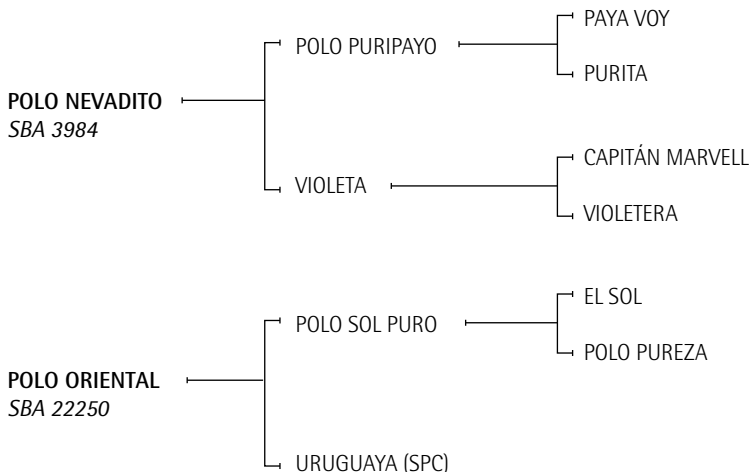

POLO CORRALITO: Gran Campeón Hembra Exposición rural de Palermo 2004. 1er. Premio y Campeón de Categoría Exposición rural de Palermo 2004. Premio AAP por Aptitud Exposición rural de Palermo 2004.

Lote n°: 339**Chapaleufú Uruguayo**

Nació: 20/01/2006

SBA: 11238

RP: 182

Alazán

Expositor: HEGUY ALBERTO – Haras Gueyaguey – Intendente Alvear, La Pampa.

POLO ORIENTAL: Premio a la Mejor Yegua Copa Barrantes (con A. P. Heguy). Jugó Todos los abiertos del 2005, 2006 con Pepe. Vendida a Ifil Marchini (Loro Piana UK) Campeón Queens Cup 2007 y Copa de Oro UK 2008.