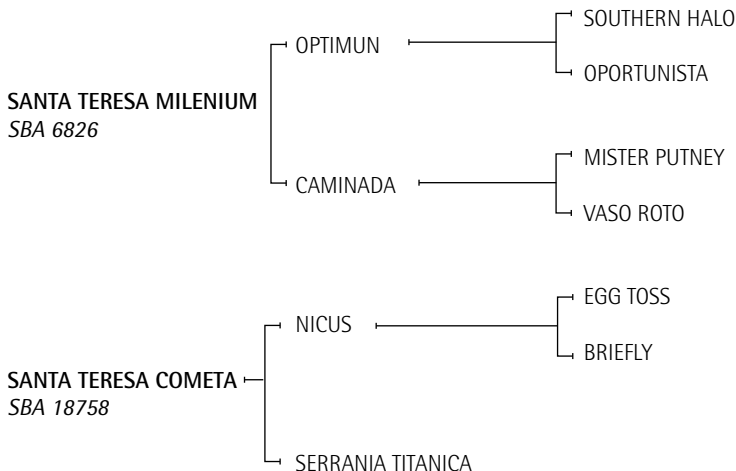

Lote n°: 348

Santateresa Cornucopia

Nació: 16/11/2006

SBA: 31501

RP: 202

Zaino

Expositor: SANTA TERESA Y MARIA ISABEL S.A. – Haras Santa Teresa y Maria Isabel – Aldea Asunción, Entre Ríos.

OPTIMUN: Ganador de tres carreras en Palermo, incluso en su debut a los dos años, 2° clásico Miguel Cané- GI 1600 metros, 3° Gran premio Polla de Potrillos- GI 1600 metros, 3° Gran Premio Montevideo- GI 1500 metros. Padrillo nuevo con gran cantidad de caballos jugando el Abierto Ellerstina S.A.: MENSAJERA, HECHICERA, RAYO, FEY, LA NONA. ELLERSTINA PICAFLOR (P. Mac Donough), ELLERSTINA MEDALLA (F. Pieres). Con Adolfo Cambiasso: NIÑA BONITA (Mejor yegua en el Abierto de Indios – Tortugas 2005 y jugadora del Abierto Argentino), OLIVIA, BAMBITA, etc.

SOUTHERN HALO: Padre de 32 padrillos registrados en la AACCP como: OPTIMUN, PERUGINO, SOSPECHOSO, FLAUBERT, SERAPIO, etc.

NICUS: SPC. Ganador de 3 carreras en San Isidro incluso al debutar, 4° Clas. Yatasto. Potri Brio (m Potrillazo), ganador en La Plata. Récord de los 1.800 mts. 1' 45''

EGG TOSS: (USA) (1977) Ganador de 8 carreras en USA, u$s 202,400, 2° Cabrillo H., 3° Del Mar Invitational H.-USA-2.

Padre de gdres. clás.: **SAVAGE TOSS, FINE TOSS, BELLO.**

Padre de más de 100 ganadores en Argentina, Uruguay, España y México.