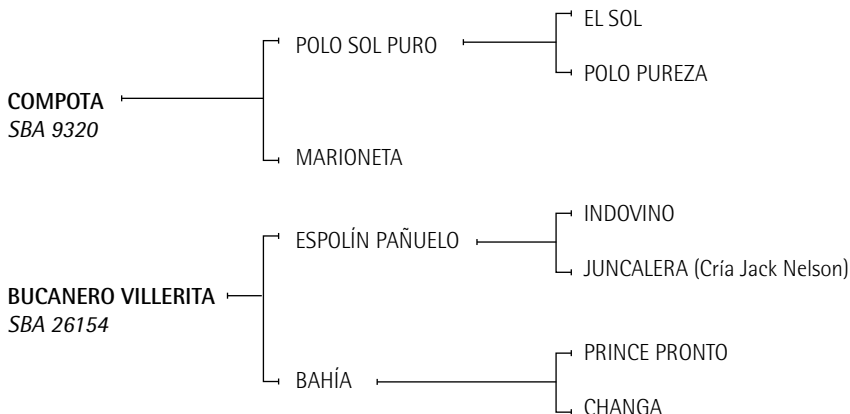

- SUIZO: Padre de ALAZANAS BIRRA (sacó premios en todas las finales de Abiertos donde participó, incluso premio AACCP Mejor Producto Jugador Inscripto Polo Argentino del Abierto Argentino de Palermo 2001, 2002 y 2004 yegua jugadora de la Final de Hurlingham 2003 y 2004 – jugada por Bautista Heguy), ALAZANAS MONTONERA (Ganadora del Premio a la mejor yegua de Exposición de Primavera AACCP, jugadora de todos los abiertos con Marcos Heguy y Héctor Guerrero).

SHIRE: Padre de CHAPA SCHIFFER (Mejor Producto Jugador Inscripto del Abierto Tortugas Country Club 2002 – Propiedad de Horacio S. Heguy).

Lote n°: 331**Bucanero Villano**

Nació: 28/11/2006

SBA: 11489

RP: 39

Zaino

**Expositor: RAÚL GONZALEZ PODESTÁ.****Criador: ELENA M. DE GALÉ – Haras El Regreso – América, Buenos Aires.**

COMPOTA: Cría de Alberto P. Heguy, padrillo de excelentes condiciones, temperamento, aptitud, docilidad, mansedumbre, tipo y valiosos antecedentes genéticos. Entró en servicio en 2005 y su primera generación nació en el 2006.

Hermano entero de MARITA (abiertos con Gastón Laulhé, vendida a Ifil Marchini), de CLARITA (jugadora de abiertos).

Hermano paterno de jugadores de abiertos como POLO JESSICA (G. Laulhé), CHAPALEUFÚ CALAVERA, POLO ORIENTAL, POLO VAINILLA (Pepe Heguy), VASCO HUÉRFANO, POLO NUTRIA (E. Heguy), DÓLAR (I. Heguy) y de POLO COLALESS y POLO CORRALITO grandes campeonas de la S.R.A. 2006 y 2004 respectivamente, POLO TIRO FIJO Reservado Campeón Macho S.R.A. 2006 y de POLO ALCIBIADES Reservado Campeón Macho S.R.A. 2005. Junta en su pedigree la sangre de LUNA (Mejor yegua de G. Pieres), PURITA (Mejor yegua de A. P. Heguy), POLO PUREZA (Mejor yegua de Pepe Heguy) y MARIONETTE (Mejor yegua E. Alberdi).