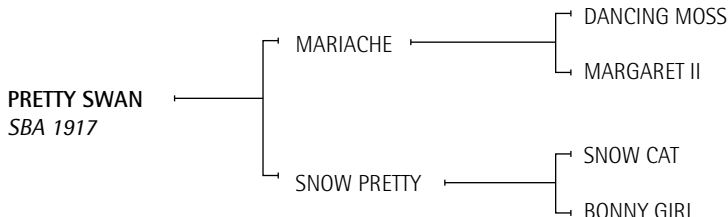

Nació: 12/10/2006

SBA: 31972

RP: 39

Alazán

VICTORIA

SBA 21842

Expositor: TASSARA HUGO – Haras El Capricho – Bolivar, Buenos Aires.

PRETTY SWAN: (SPC) Padrillo de Polito Ulloa, utilizado durante años en su manada.