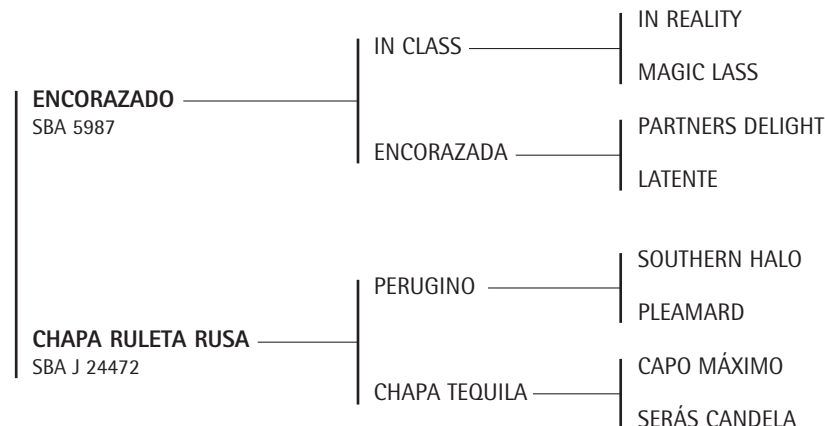

CHAPA ESCOBA | 13

SBA: 35286 | RP: 14 | Nació: 19/10/2006

Zaino

ENCORAZADO: Hermano materno de CORITA, jugadora de todos los Abiertos con Bautista y Marcos Heguy. Padre de MIMA, CIRUELA, GUINDA, LUTENIA, BULLA, TANA, MÓNICA, EMPARCHADA, MORENA. Jugadoras de Abiertos.

PERUGINO: Excelente padrillo padre de SURRA (jugada todos los abiertos por Horacio S. Heguy), CHAPA BÁRBARO (jugado todos los abiertos por Horacio S. Heguy), CHAPA PATITA (jugada todos los abiertos por Horacio S. Heguy), CHAPA YAMILA (todos los Abiertos con Horacio S. Heguy), DIABLO (exportado a USA a PONY EXPRESS), CHAPA PAOLA (Reservada Gran Campeón Hembra SRA 2004 y 2005), ANAY SUR DULCE (Premio en Suárez - jugando abiertos 08), ANAY SUR SALADA (Marcos Heguy - jugando abiertos 08), CHAPA TRICOTA (Bautista Heguy - jugando abiertos 08).

SOUTHERN HALO: En turf. Es el mejor Padrillo de los últimos diez años. Padre de 32 padrillos registrados en la AACCP como: OPTIMUN, PERUGINO, SOSPECHOSO, FLAUBERT, SERAPIO, etc.

CHAPA TEQUILA: 1º Premio y Campeón de Categoría Exposición Rural de Palermo 2000. Gran Campeón Hembra Exposición de Petisos de la AAP 2000. 1º Premio y Campeón de Categoría, Reservado Gran Campeón Hembra Exposición Rural de Palermo 2001. Reservado Gran Campeón Hembra Exposición de Petisos de la AAP 2001. Gran Campeón Hembra Exposición de Petisos de la AAP 2002. Jugadora de todos los Abiertos con Horacio S., Marcos y Bautista Heguy.