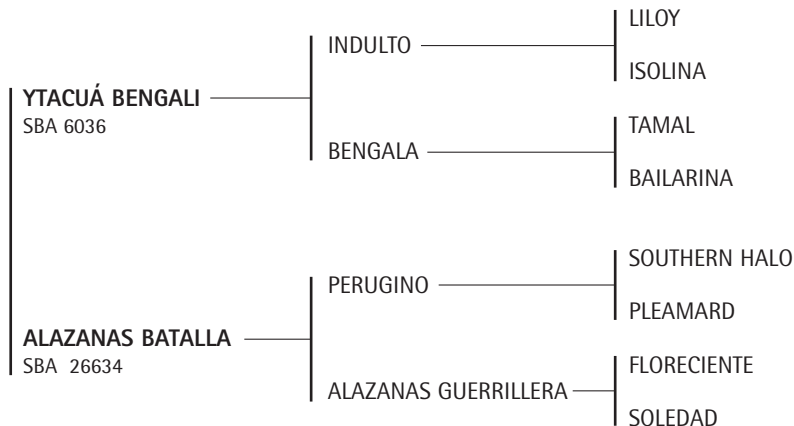

PUCARÁ: Padrillo de Gonzalo Tanoira y fue considerado de los mejores padrillos de los últimos tiempos.

LA LUNA: Jugada por Gonzalo Pieres, Premio Lady Susan Townley 1987 y 1990. Es considerada jefa de raza por toda su producción. Es madre de:

- OPEN XELENE, jugada por G. Pieres en todos los abiertos y Mejor Yegua j. Club
- OPEN CHITA jugada por G. Pieres en todos los abiertos.

12 | VAN BABETTE -T/E-

RP: 74 | Nació: 07/02/2008

Alazán

YTACUÁ BENGALÍ: Propio hermano de YTACUÁ CARACOL, ya ha producido varios hijos destacados. Propio hermano de YTACUÁ BENGALITA, jugada por G. Pieres y M. Aguerre.