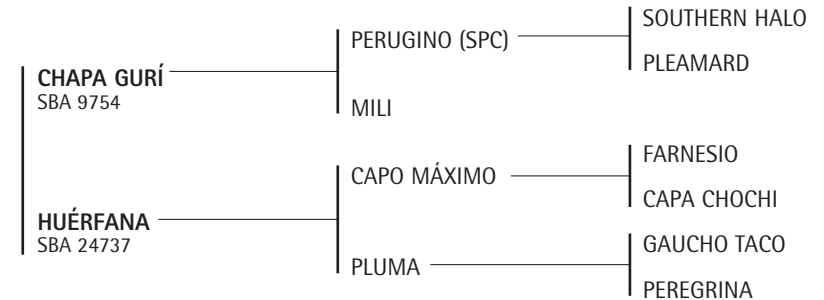

- LUNITA: Exportada a Palm Beach. Jugadora de todos los abiertos durante diez temporadas.

MALAPATA S.A.

de Horacio S. Heguy

MALAPATA ADELLE | 17

SBA: 35191 | RP: 60 | Nació: 27/08/2007

Zaino

PERUGINO: Excelente padrillo padre de SURRA (jugada todos los abiertos por Horacio S. Heguy), CHAPA BÁRBARO (jugado todos los abiertos por Horacio S. Heguy), CHAPA PATITA (jugada todos los abiertos por Horacio S. Heguy), CHAPA YAMILA (todos los Abiertos con Horacio S. Heguy), DIABLO (exportado a USA a PONY EXPRESS), CHAPA PAOLA (Reservada Gran Campeón Hembra SRA 2004 y 2005), ANAY SUR DULCE (Premio en Suárez - jugando abiertos 08), ANAY SUR SALADA (Marcos Heguy - jugando abiertos 08), CHAPA TRICOTA (Bautista Heguy - jugando abiertos 08).