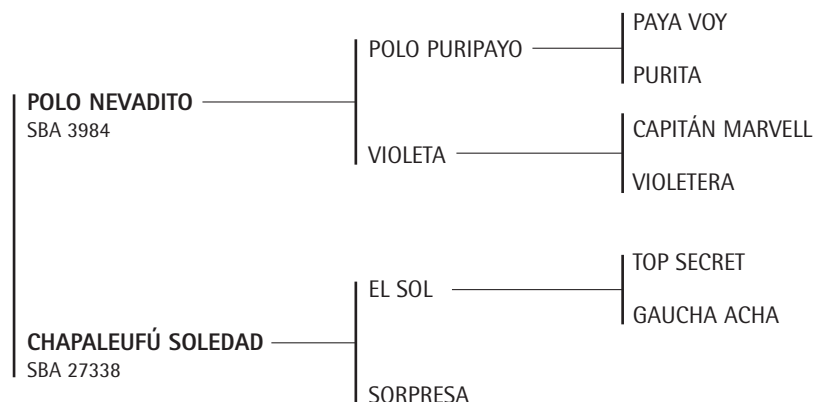

4 | CHAPALEUFÚ SOÑADORA

RP: 273 | Nació: 24/09/2007

CHAPALEUFÚ SOÑADORA: SUS PADRES JUGARON EL ABIERTO (Soledad y Nevadito), SUS ABUELOS JUGARON EL ABIERTO (Violeta y Sorpresa), SUS BISABUELOS JUGARON EL ABIERTO (Purita-Lady Susan Townley 84 y Paya Voy), SU TATARABUELA JUGÓ EL ABIERTO (Paya María).

POLO NEVADITO: GANADOR DEL RANKING DE PADRILLOS DE LA A.A.C.C.P. 2003-2004-2005-2006-2007 y 2008. JUGADOR DE TODOS LOS ABIERTOS DE 1997 AL 2004 con PEPE y NACHI HEGUY Y MILO F. ARAUJO. Propio hermano de POLO NEVIZCA-Todos los abiertos del 2001 al 2008 con Nachi y Pepe.

4ta generación de jugadores del Abierto (Nevadito-Violeta- Paya Voy y Purita-Paya María)

Su madre Violeta jugó 10 Abiertos con Alberto P. Heguy y Eduardo Heguy (Coronel Suarez y Chapa II)

61 HIJOS DE POLO NEVADITO JUGARON ABIERTOS EN ARGENTINA.

HIJOS DESTACADOS: GETE TANGO (Bamba); CH. LANZA (Cañita); POLO DORADITA (Pureza); CH. NEVADA (Brillosa); CH. CANCHERITA (Cañita); CH. CARBONILLA (Polo Antojosa); CH. EL CANDIDATO (Cañita); CH. ENIGMÁTICA (Enfermera); CH. CAMPANITA (Cañita); POLO BLANCANIEVES (Pureza); etc.

Junta en su pedigree la sangre de la PURITA (Mejor yegua de A .P. Heguy-Lady Susan Townley 84)-la PAYA MARIA (Mejor yegua de Horacio Heguy) -MARSELLESA (Huahuito) Mejor yegua de Horacio y Marcos Heguy -Lady Susan Townley 88 y 92 y VIOLETA (10 Abiertos con EDUARDO Y AP. HEGUY).

CHAPALEUFÚ SOLEDAD: Con 5 años Jugó todos los Abiertos del 2003 (M. Azzaro -Chapa II) Es la yegua que más le gustaba a Azzaro, se quebró en la primera repetición en la semifinal del Abierto (iba a jugar 3 chukkers). Su primer hijo CHAPALEUFÚ EL PONCHO: vendido para padrillo de polo a Tucumán (Primer Premio y Campeón 4 años- SRA 2009)

Chapaleufú Soñadora es propia hermana de Chapaleufú Soldada (precio record Remate AACCP otoño 07 (Toto Collardin).

Hija de Sorpresa: Jugó todos los Abiertos del 95 al 2000 (Pepe Heguy y B. Araya). Jugó 2 chukkers en las finales del 96,99 y 2000.

Madre de:

- CHAPALEUFÚ SOLEDAD (El Sol)
- CHAPALEUFÚ SONRISA (Ultrasonido): Todos los Abiertos del 2006 con G. Laulhé.

- SORPRESO (Nevadito): Cámara y Abiertos 07 y 08 con G. Laulhé.
- CHAPALEUFÚ COMADREJA (Don Hernando): Jugó Cámara de Diputados (E. Menéndez).Hoy manada de Pepe.
- CHAPALEUFÚ SOÑADA(Vamos): Exportada a Italia
- CHAPALEUFÚ SOÑADO (Vamos): Exportado a Dubai.

Su padre **EL SOL:** Propio hermano de LUNA-Lady Susan Townley 87 y 90 y Hurlingham 88-Luna madre de: CHITA-XELENE-GEISHA-JASY-CALIFA-ETC

EL SOL ganador del ranking de padrillos 98-99-2002

Padre de: POLO MEDIA LUNA (Mejor yegua Abierto Tortugas-2 Hurlingham y Palermo) -ELLERSTINA SUEGRA (mejor AACCP Palermo 07) -ELLERSTINA TIMBA (mejor yegua Hurlingham 07)-DOLFINA LAPA-DOLFINA BUENAVENTURA (Cambiaso) -OPEN MACHUCÓN (Mejor caballo M. Mac Donough) -DOLFINA NORUEGA (mejor yegua U.S. Open 07)-ELLERSTINA CAPA-PENÉLOPE-GAMBETA-CONEJA-etc.