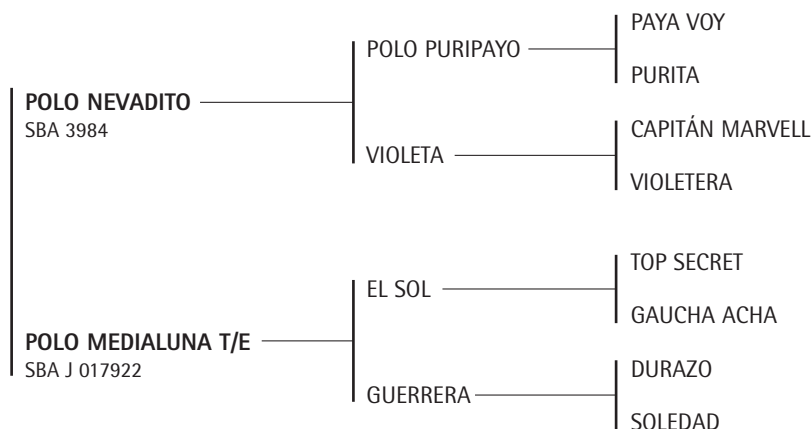

5 | CHAPALEUFÚ MEDALLA

SBA: 33530 | RP: 256 | Nació: 07/03/2007

CHAPALEUFÚ MEDALLA: es propia hermana de Chapaleufú Lunático (padrillo jugador de los Abiertos 08 y 09 con Pepe Heguy) y de Luna Nueva (jugadora partido 80 goles Paris 2008, con F. Pieres).

POLO NEVADITO: GANADOR DEL RANKING DE PADRILLOS DE LA A.A.C.C.P. 2003-2004-2005-2006-2007 y 2008. JUGADOR DE TODOS LOS ABIERTOS DE 1997 AL 2004 con PEPE y NACHI HEGUY Y MILO F. ARAUJO. Propio hermano de POLO NEVIZCA-Todos los abiertos del 2001 al 2008 con Nachi y Pepe. 4ta generación de jugadores del Abierto (Nevadito-Violeta- Paya Voy y Purita-Paya María) Su madre Violeta jugó 10 Abiertos con Alberto P. Heguy y Eduardo Heguy (Coronel Suárez y Chapa II) 61 HIJOS DE POLO NEVADITO JUGARON ABIERTOS EN ARGENTINA. HIJOS DESTACADOS: GETE TANGO (Bamba); CH. LANZA (Cañita); POLO DORADITA (Pureza); CH. NEVADA (Brillosa); CH. CANCHERITA (Cañita); CH. CARBONILLA (Polo Antojosa); CH. EL CANDIDATO (Cañita); CH. ENIGMÁTICA (Enfermera); CH. CAMPANITA (Cañita); POLO BLANCANIEVES (Pureza); etc. Junta en su pedigree la sangre de la PURITA (Mejor yegua de A .P. Heguy-Lady Susan Townley 84)-la PAYA MARIA (Mejor yegua de Horacio Heguy) -MARSELLESA (Huahuito) Mejor yegua de Horacito y Marcos Heguy -Lady Susan Townley 88 y 92 y VIOLETA (10 Abiertos con EDUARDO Y AP. HEGUY).

POLO MEDIA LUNA: Jugó todos los Abiertos del 2000 al 2006 (2 chukkers todas las finales). y propia hermana de Polo Luna Llena (6 abiertos con Pepe Y Eduardo) y de Polo 9 Lunas (5 abiertos con G. Lahlé y S. Erskine). 2 chukkers final abierto 2002-.Pepe premio jugador mejor montado del Abierto 2002. RECORD-MEJOR YEGUA DE LOS 3 ABIERTOS-TORTUGAS 2000-HURLINGHAM 2001 Y 2002-PALERMO 2002. EL Sol-Propio hermano de LUNA-Lady Susan Townley 87 y 90 y Hurlingham 88-Luna madre de: CHITA-XELENE-GEISHA-JASY-CALIFA-ETC. EL SOL ganador del ranking de padrillos 98-99-2002 Padre de: POLO MEDIA LUNA (Mejor yegua Abierto Tortugas- Hurlingham y Palermo)-ELLERSTINA SUEGRA (mejor AACCP Palermo 07)-ELLERSTINA TIMBA (mejor yegua Hurlingham 07)-DOLFINA LAPA-DOLFINA BUENAVENTURA (Cambiaso)-OPEN MACHUCÓN (Mejor caballo M. Mac Donough)-DOLFINA NORUEGA (mejor yegua U.S. Open 07)-ELLERSTINA CAPA-PENÉLOPE-GAMBETA-CONEJA-ETC.

GUERRERA: (10 abiertos con E y A. P. Heguy) Una de las tres hijas de la Soledad que son la base de la cría de Guerrero. Guerrero (Durazo y Soledad), Montonera (Suizo y Soledad), Guerrillera (Floreciente y Soledad).

TATOAMÍN S.R.L.

de Francisco Bargalló