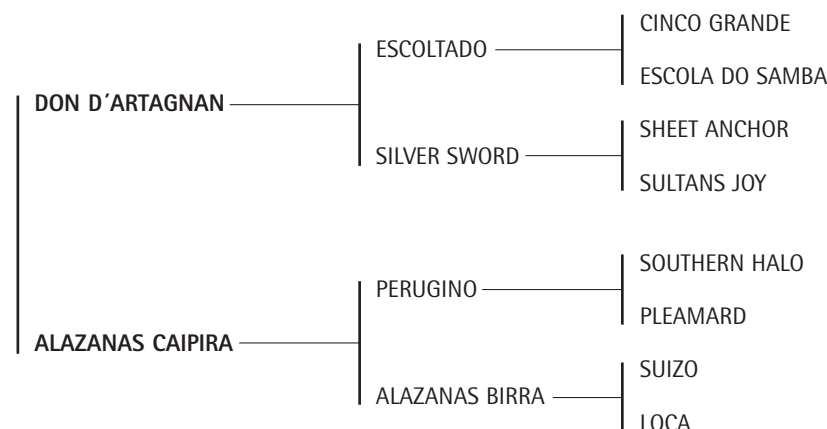

Propia hermana de: PACÍFICA: Yegua jugadora de Abiertos con Santiago Araya.

LOS GUERRERO S.R.L.

de Javier y Héctor Guerrero

ALAZANAS CAIPIRHINA II -T/E- | 23

RP: 95 | Nació: 19/10/2007

Alazán

ESCOLTADO: Padre de gran cantidad de jugadores de Abiertos: