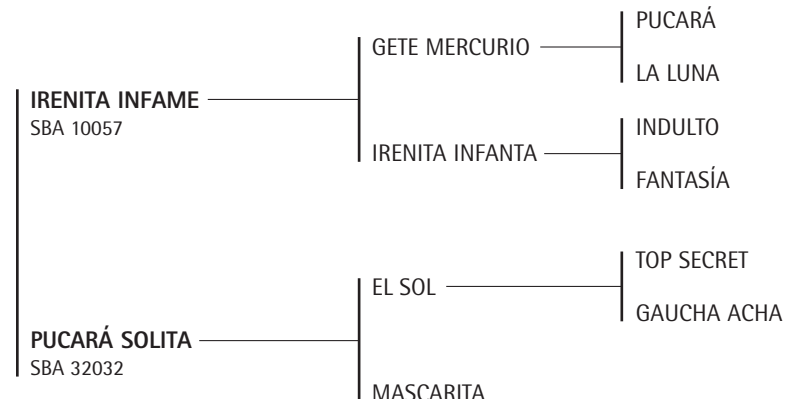

PUCARÁ LUCERO: Ganó la Triple Corona con el equipo de La Aguada en el 2006, jugado por Miguel e Ignacio Novillo Astrada, luego jugo con Miguel Novillo en EE.UU. y repatriado a Argentina por F. Bargalló.

EL SOL: Uno de los mejores padrillos de los últimos tiempos, propio hermano de LA LUNA de G. Pieres que es considerada la mejor madre del momento.

Padre de varios caballos destacados jugando en la actualidad en los mejores equipos, entre ellos se encuentran:

- ELLERSTINA TIMBA: Jugada por F. Pieres.
- BIENVENIDA: Jugada por A. Cambiaso
- SUEGRA Premio Lady Susan Townley 2007 con Pablo Mac Donough.
- DOLFINA LAPA: Jugada por A. Cambiaso.

MALAPATA: Jugada por Horacio Heguy en todos los abiertos y también Premio Lady Susan Townley. Es la mejor línea de Horacio Heguy, madre de CHAPA PATITA.

MALVITA: Jugadora de abiertos con Gonzalo Heguy, cría Lartirigoyen.

ESPI REPETIDA -T/E- | 10

SBA: 37660 | RP: 179 | Nació: 09/02/2008

Alazán

IRENITA INFAME: No jugó, se destinó directamente para padrillo en el centro de embriones La Esperanza, su primera producción nació en 2007, sindicado entre varios criadores.