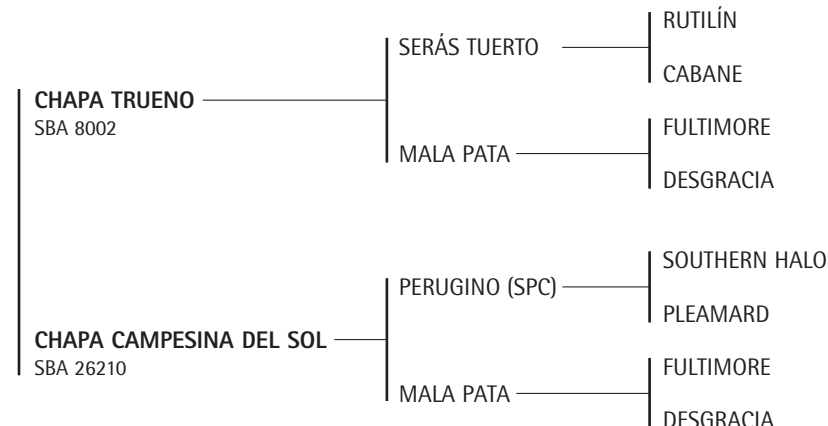

MALAPATA LLUVIA | 21

SBA: 36528 | RP: 117 | Nació: 24/09/2007

Zaino

SERÁS TUERTO: Propio hermano de SERÁS CANDELA y SERÁS CAMELO.

Padre de CHAPA MAESTRA, CHAPA PROFESORA, CHAPA ESTRELLA, CHAPA FLORA, CHAPA TETE, CHAPA ZETA, CHAPA AZURA, BASUDA. Jugadoras de todos los Abiertos.

MALA PATA: Premio AACCP al Mejor Ejemplar por Tipo y Aptitud Campeonato Abierto de Palermo 1991 y Abierto de Tortugas 1993. Yegua jugadora de Horacio S. Heguy de todos los Abiertos de Tortugas, Hurlingham y Palermo.

Madre de:

- CHAPA IRAQUI (KURDO): Jugador de Abiertos.
- CHAPA PATITO: Exportado a USA.
- CHAPA MORTEN (PERUGINO): Padrillo de la manada de Horacio S. Heguy.
- CHAPA SUERTE (BON CLAIR): Jugadora y yegua madre.
- CHAPA COIMA (SOBORNADO): Yegua jugadora de Abiertos con Horacio S. Heguy.
- CHAPA MAREA (EL SOL): Yegua jugadora de Abiertos con Horacio S. Heguy.
- CHAPA ESTRELLA (SERÁS TUERTO): Yegua jugadora de Abiertos con Horacio S. Heguy.
- CHAPA TRUENO (SERÁS TUERTO): Padrillo en manada de Horacio S. Heguy.
- CHAPA PLAY BOY (PERUGINO): Padrillo en manada de Horacio S. Heguy.
- CHAPA CURACO (SOLCITO): Padrillo en manada de Horacio S. Heguy.

PERUGINO: Excelente padrillo padre de SURRA (jugada todos los abiertos por Horacio S. Heguy), CHAPA BÁRBARO (jugado todos los abiertos por Horacio S. Heguy), CHAPA PATITA (jugada todos los abiertos por Horacio S. Heguy), CHAPA YAMILA (todos los Abiertos con Horacio S. Heguy), DIABLO (exportado a USA a PONY EXPRESS), CHAPA PAOLA (Reservada Gran Campeón Hembra SRA 2004 y 2005), ANAY SUR DULCE (Premio en Suárez - jugando abiertos 08), ANAY SUR SALADA (Marcos Heguy - jugando abiertos 08), CHAPA TRICOTA (Bautista Heguy - jugando abiertos 08).

SOUTHERN HALO: En turf. Es el mejor Padrillo de los últimos diez años. Padre de 32 padrillos registrados en la AACCP como: OPTIMUN, PERUGINO, SOSPECHOSO, FLAUBERT, SERAPIO, etc.