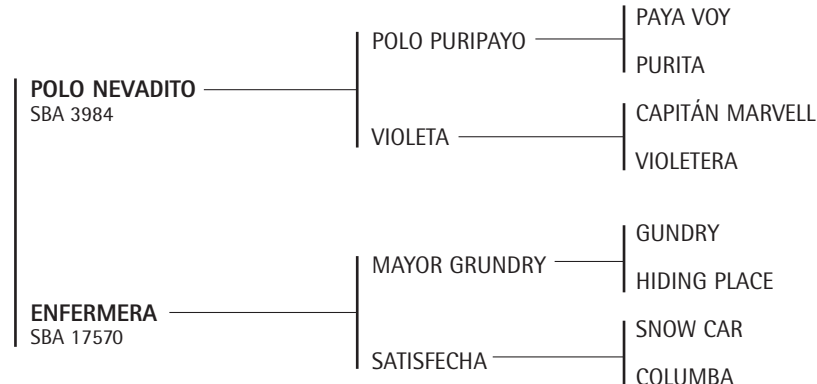

CHAPALEUFÚ ENTONADA | 3

RP: 285 | Nació: 18/11/2007

POLO NEVADITO: GANADOR DEL RANKING DE PADRILLOS DE LA A.A.C.C.P. 2003-2004-2005-2006-2007 y 2008. JUGADOR DE TODOS LOS ABIERTOS DE 1997 AL 2004 con PEPE y NACHI HEGUY Y MILO F. ARAUJO. Propio hermano de POLO NEVIZCA-Todos los abiertos del 2001 al 2008 con Nachi y Pepe.

4ta generación de jugadores del Abierto (Nevadito-Violeta- Paya Voy y Purita-Paya María) Su madre Violeta jugó 10 Abiertos con Alberto P. Heguy y Eduardo Heguy (Coronel Suárez y Chapa II) 61 HIJOS DE POLO NEVADITO JUGARON ABIERTOS EN ARGENTINA.

HIJOS DESTACADOS: GETE TANGO (Bamba); CH. LANZA (Cañita); POLO DORADITA (Pureza); CH. NEVADA (Brillosa); CH. CANCHERITA (Cañita); CH. CARBONILLA (Polo Antojosa); CH. EL CANDIDATO (Cañita); CH. ENIGMÁTICA (Enfermera); CH. CAMPANITA (Cañita); POLO BLANCANIEVES (Pureza); etc.

Junta en su pedigríe la sangre de la PURITA (Mejor yegua de A .P. Heguy-Lady Susan Townley 84)-la PAYA MARIA (Mejor yegua de Horacio Heguy) -MARSELLESA (Huahuito) Mejor yegua de Horacio y Marcos Heguy -Lady Susan Townley 88 y 92 y VIOLETA (10 Abiertos con EDUARDO Y AP. HEGUY).

ENFERMERA: Comprada de potrancia x Gonzalo Tanoira. (SPC Haras El Tala)

Jugó todos los abiertos del 93 al 97 quebrándose en la semifinal del 97 con Picky en la cancha 1 de Palermo. PREMIO MEJOR YEGUA CÁMARA DIPUTADOS 1994.

Jugó todos los Abiertos con Pepe Heguy, Lolo Castagnola, Cristian Laprida, Rubén Sola y Picky Diaz Alberdi HIJOS DESTACADOS:

- GT ANESTESIA (Pucará): Premio Mejor yegua Cámara de Diputados 2002 Con J. TANOIRA y Abiertos con Javier N. Astrada
- CHAPALEUFÚ ENIGMÁTICA (Nevadito): 2 chukkers Abiertos 2008 y 2009 Pepe Heguy.
- CHAPALEUFÚ ENDIABLADO (Ultrasonido): Todos los abiertos del 2006 con S. Erskine.
- CHAPALEUFÚ ENCANTADA (Ultrasonido): Exportada a USA (Coca Cola-M. Novillo)
- CHAPALEUFÚ MELLIZO (El Sol): Con 5 años jugó la Cámara de Diputados 07(G. Laulhé) y luego vendido a Loro Piana (A. Marchini) y Abierto Jockey Club 2009 Lucas James.
- CHAPALEUFÚ PANZA BLANCA (El Sol): Una de las mejores de su generación. Con 6 años se quebró en el Abierto de Chapaleufú 08 (B. Castagnola)
- CHAPALEUFÚ TAPADA (Nevadito): Abiertos 2008, y Queens y Gold Cup Juan Gris Zavaleta.
- VASCO ENFERMITO (Nevadito): Cámara de Diputados 07 y 08 (I. Duplessis).
- CHAPALEUFÚ ELEGANTE (Nevadito): Cámara de Diputados 08 (M. Del Carril)