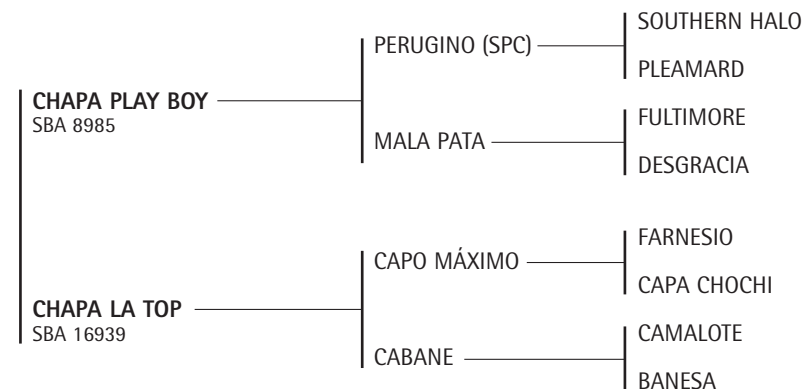

MALAPATA SUZI | 19

SBA: 35193 | RP: 64 | Nació: 26/10/2007

Alazán Tostado

CHAPA PLAY BOY: Propio hermano de CHAPA MORTEN. Las primeras crías están destetadas.

PERUGINO: Excelente padrillo padre de SURRA (jugada todos los abiertos por Horacio S. Heguy), CHAPA BÁRBARO (jugado todos los abiertos por Horacio S. Heguy), CHAPA PATITA (jugada todos los abiertos por Horacio S. Heguy), CHAPA YAMILA (todos los Abiertos con Horacio S. Heguy), DIABLO (exportado a USA a PONY EXPRESS), CHAPA PAOLA (Reservada Gran Campeón Hembra SRA 2004 y 2005), ANAY SUR DULCE (Premio en Suárez - jugando abiertos 08), ANAY SUR SALADA (Marcos Heguy - jugando abiertos 08), CHAPA TRICOTA (Bautista Heguy - jugando abiertos 08).

SOUTHERN HALO: En turf. Es el mejor Padrillo de los últimos diez años. Padre de 32 padrillos registrados en la AACCP como: OPTIMUN, PERUGINO, SOSPECHOSO, FLAUBERT, SERAPIO, etc.

MALA PATA: Premio AACCP al Mejor Ejemplar por Tipo y Aptitud Campeonato Abierto de Palermo 1991 y Abierto de Tortugas 1993. Yegua jugadora de Horacio S. Heguy de todos los Abiertos de Tortugas, Hurlingham y Palermo.

Madre de:

- CHAPA IRAQUI (KURDO): Jugador de Abiertos.
- CHAPA PATITO: Exportado a USA.
- CHAPA MORTEN (PERUGINO): Padrillo de la manada de Horacio S. Heguy.
- CHAPA SUERTE (BON CLAIR): Jugadora y yegua madre.
- CHAPA COIMA (SOBORNADO): Yegua jugadora de Abiertos con Horacio S. Heguy.
- CHAPA MAREA (EL SOL): Yegua jugadora de Abiertos con Horacio S. Heguy.
- CHAPA ESTRELLA (SERÁS TUERTO): Yegua jugadora de Abiertos con Horacio S. Heguy.
- CHAPA TRUENO (SERÁS TUERTO): Padrillo en manada de Horacio S. Heguy.
- CHAPA PLAY BOY (PERUGINO): Padrillo en manada de Horacio S. Heguy.
- CHAPA CURACO (SOLCITO): Padrillo en manada de Horacio S. Heguy.

CAPO MÁXIMO: Récord de pista en San Isidro sobre 1000 mts. Ganador del Ranking Padrillos de la AACCP 2000 y 2001. Premio Lady Susan Townley 2004. Padre de CHAPA TEQUILA, NENA (Premio Lady Susan Townley 2004), CHAPA NAVIDAD, IRENITA MAFIOSO, CHAPA FRANCESA, jugadora de alto handicap, CHAPA FRANCÉS, (padrillo) Gran Campeón Macho, Exp. Rural Argentina 2001 Y 2002 y CHAPA CLARITO (padrillos).