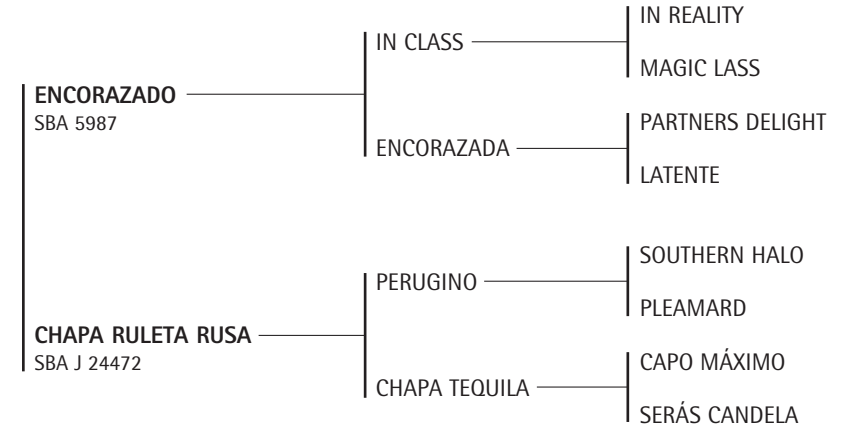

CAPO MÁXIMO: Récord de pista en San Isidro sobre 1000 mts. Ganador del Ranking Padrillos de la AACCP 2000 y 2001. Premio Lady Susan Townley 2004. Padre de CHAPA TEQUILA, NENA (Premio Lady Susan Townley 2004), CHAPA NAVIDAD, IRENITA MAFIOSO, CHAPA FRANCESA, jugadora de alto handicap, CHAPA FRANCÉS, (padrillo) Gran Campeón Macho, Exp. Rural Argentina 2001 Y 2002 y CHAPA CLARITO (padrillos).

SERÁS CANDELA: Mejor yegua por tipo y aptitud en el Abierto del Jockey Club 1995- y Abierto de Tortugas Country Club 1994- Jugadora de todos los abiertos durante diez temporadas con Horacio y Marcos Heguy. Jugadora de 2 chukkers en todos los partidos del Abierto de Palermo, yegua jugadora de alto handicap.

Propia hermana de SERÁS TUERTO, Padrillo en reproducción y de SERÁS CAMELO (padrillo) jugador de todos los abiertos por Gonzalo Heguy.

Madre de:

- CHAPA CLARITO: Padrillo, Gran Campeón Macho SRA 1999.
- CHAPA CANDIDO: Exportado a UK a Azurra Polo Club.
- CHAPA CANDELARIA: Jugadora de todos los Abiertos con Bautista Heguy y actualmente en reproducción.
- CHAPA PRINCESA: Yegua jugadora por Juan Martín Nero, adquirida por Juan Martín Nero.

ENCORAZADO: Hermano materno de CORITA, jugadora de todos los Abiertos con Bautista y Marcos Heguy. Padre de MIMA, CIRUELA, GUINDA, LUTENIA, BULLA, TANA, MÓNICA, EMPARCHADA, MORENA. Jugadoras de Abiertos.

PERUGINO: Excelente padrillo padre de SURRA (jugada todos los abiertos por Horacio S. Heguy), CHAPA BÁRBARO (jugado todos los abiertos por Horacio S. Heguy), CHAPA PATITA (jugada todos los abiertos por Horacio S. Heguy), CHAPA YAMILA (todos los Abiertos con Horacio S. Heguy), DIABLO (exportado a USA a PONY EXPRESS), CHAPA PAOLA (Reservada Gran Campeón Hembra SRA 2004 y 2005), ANAY SUR DULCE (Premio en Suárez - jugando abiertos 08), ANAY SUR SALADA (Marcos Heguy - jugando abiertos 08), CHAPA TRICOTA (Bautista Heguy - jugando abiertos 08).

SOUTHERN HALO: En turf. Es el mejor Padrillo de los últimos diez años. Padre de 32 padrillos registrados en la AACCP como: OPTIMUN, PERUGINO, SOSPECHOSO, FLAUBERT, SERAPIO, etc.

CHAPA TEQUILA: 1º Premio y Campeón de Categoría Exposición Rural de Palermo 2000. Gran Campeón Hembra Exposición de Petisos de la AAP 2000. 1º Premio y Campeón de Categoría, Reservado Gran Campeón Hembra Exposición Rural de Palermo 2001. Reservado Gran Campeón Hembra Exposición de Petisos de la AAP 2001. Gran Campeón Hembra Exposición de Petisos de la AAP 2002. Jugadora de todos los Abiertos con Horacio S., Marcos y Bautista Heguy.

Madre de:

- CHAPA JARABE DE PALO (PERUGINO): Padrillo en manada de Horacio S. Heguy
- CHAPA PAOLA (PERUGINO): 1º Premio y Campeón Hembra de Categoría Cabestro Exposición Rural de Palermo 2003. 1º Premio y Campeón Hembra en su Categoría y Reservada Gran Campeón Hembra Exposición Rural de Palermo 2004/2005. Yegua jugadora de Abiertos de Tortugas y Hurlingham, jugada por Horacio S. Heguy.