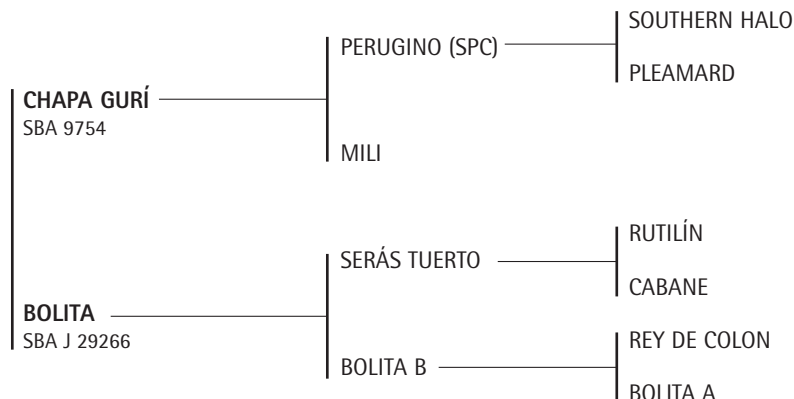

18 | MALAPATA ABRIL

SBA: 35199 | RP: 112 | Nació: 23/10/2007

Zaino Colorado

PERUGINO: Excelente padrillo padre de SURRA (jugada todos los abiertos por Horacio S. Heguy), CHAPA BÁRBARO (jugado todos los abiertos por Horacio S. Heguy), CHAPA PATITA (jugada todos los abiertos por Horacio S. Heguy), CHAPA YAMILA (todos los Abiertos con Horacio S. Heguy), DIABLO (exportado a USA a PONY EXPRESS), CHAPA PAOLA (Reservada Gran Campeón Hembra SRA 2004 y 2005), ANAY SUR DULCE (Premio en Suárez - jugando abiertos 08), ANAY SUR SALADA (Marcos Heguy - jugando abiertos 08), CHAPA TRICOTA (Bautista Heguy - jugando abiertos 08).

SOUTHERN HALO: En turf. Es el mejor Padrillo de los últimos diez años. Padre de 32 padrillos registrados en la AACCP como: OPTIMUN, PERUGINO, SOSPECHOSO, FLAUBERT, SERAPIO, etc.

MILI: Gran yegua jugadora de todos los Abiertos. Cría Garros de Coronel Suárez. La compró Marcos Heguy. Madre de:

- CHAPA AZURA (SERÁS TUERTO).
- CHAPA IRUPÉ (SERÁS TUERTO), la compró Bautista Heguy.
- CHAPA KOKO (SERÁS TUERTO).
- CHAPA TOCA PARA MI (PERUGINO).
- CHAPA IVENTABLE (CHAPA FRANCÉS).
- CHAPA MAREADA (PERUGINO) todas jugadoras.
- CHAPA MUÑECA CRUEL (PERUGINO), en la manada.
- CHAPA GURÍ (PERUGINO), padrillo.
- CHAPA ATREUCO (CHAPA CLARITO), en doma.
- CHAPA CALEU CALEU (CHAPA CLARITO), en doma.

SERÁS TUERTO: Propio hermano de SERÁS CANDELA y SERÁS CAMELO. Padre de CHAPA MAESTRA, CHAPA PROFESORA, CHAPA ESTRELLA, CHAPA FLORA, CHAPA TETE, CHAPA ZETA, CHAPA AZURA, BASUDA. Jugadoras de todos los Abiertos.