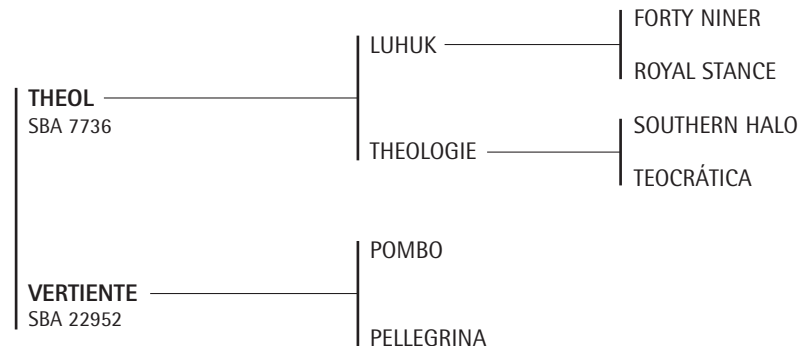

ESPI CACEROLA -T/E- | 8

SBA: 37659 | RP: 178 | Nació: 24/01/2008

Alazán

THEOL: SPC, ganador de 9 carreras en Palermo, San Isidro y La Plata, incluso grupos 2 y 3. Padrillo de B. Castagnola que promete una gran producción, sus hijos están empezando a jugar polo de alto handicap.

LUHUK: Padre de Haras la Quebrada.

SOUTHERN HALO: Mejor padrillo de carrera de los últimos 10 años, ganador de la estadística de padrillos del año 1994 al 2003.

VERTIENTE: Nacimiento 10/11/1988. Vendida a Marcos Dipaola, jugó varias finales de Cámara de Diputados, incluso 2008, con 20 años y también jugó todos los abiertos, incluso dos chukkers en los partidos difíciles. En la actualidad sigue jugando.

POMBO: Padrillo comprado a Ramón Deferrari, fue el primer padrillo de la cría Bargalló.

PELEGRINA: Muy buena jugadora de Javier Bargalló, madre también de:

- IMPUESTO JUGADO: Cámara de Diputados con M. Dipaola
- PELLEGRINO: Jugador por F. Bargalló.
- GINETE IMAGINADO: Vendido de padrillo a José Tejera.