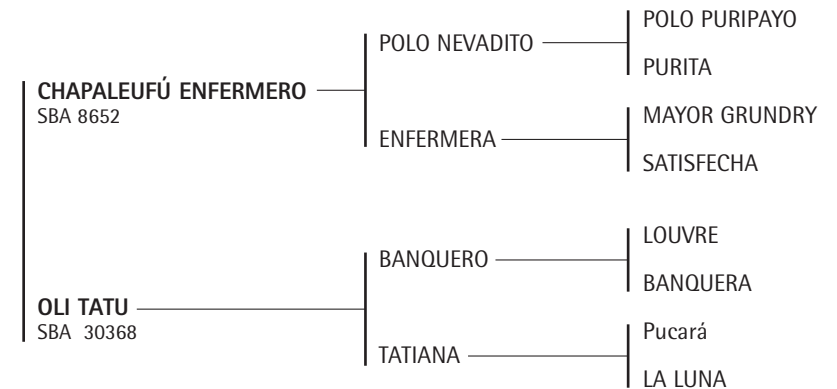

MASCARITA: Mejor Yegua Jugadora de Martín Vidu, incluso jugada en el abierto Argentino y sus productos son muy valorados por Vidu.

LA VANGUARDIA POLO CLUB S.A.

de Willem Melchior

VAN TARÁNTULA-T/E- | 11

SBA: 36561 | RP: 63 | Nació: 26/12/2007

Tordillo

CHAPALEUFÚ ENFERMERO: Su producción mayor nació en 2005, ya están domados sus primeros hijos, muestran mucha habilidad hasta ahora.

POLO NEVADITO: Jugado en todos los abiertos desde 1997 al 2004 con Chapaleufú II. Ganador del Ranking de Padrillos del 2003 al 2008.