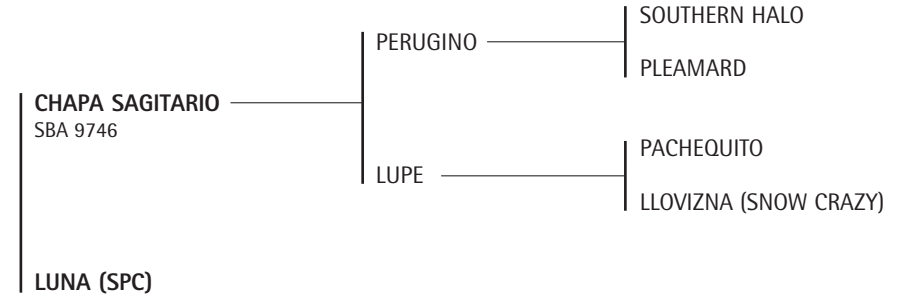

- ALAZANAS MONTONERA: Ganadora del Premio a la mejor yegua de Exposición de Primavera AACCP, jugadora de todos los abiertos con Marcos Heguy y Héctor Guerrero.
- PANCHA: Jugadora de todos los abiertos con Bautista Heguy incluso dos chukkers en las finales.

SHEET ANCHOR: Padre de varias jugadoras de Abierto como ALAZANAS SUBERSIVA (jugada en todos los Abiertos por Bautista Heguy y Juan Martín Nero), CHITA (jugada en todos los Abiertos por Gonzalo Pieres (h.) – Premio a la Mejor yegua Final de Hurlingham 2005), POLO ELEGIDA (jugada en todos los Abiertos por Eduardo Heguy), VICTORIA (jugada en todos los Abiertos por Héctor Guerrero y Copa de Oro con Adolfo Cambiasso), CALIFA (Mariano Aguerre – Premio al Mejor caballo del US Open).

TUTI: Media hermana de ENCLIPSADA (Hija de la Luna) jugando actualmente todos los abiertos con Hilario Ulloa.

CHAPA SAGITARIO: Propio hermano de CHAPA GUADA actualmente jugando todos los abiertos con Bautista Heguy.

PERUGINO: Excelente padrillo padre de SURRA (jugada todos los abiertos por Horacio S. Heguy), CHAPA BÁRBARO (jugado todos los abiertos por Horacio S. Heguy), CHAPA PATITA (jugada todos los abiertos por Horacio S. Heguy), CHAPA YAMILA (todos los Abiertos con Horacio S. Heguy), DIABLO (exportado a USA a PONY EXPRESS), CHAPA PAOLA (Reservada Gran Campeón Hembra SRA 2004 y 2005), ANAY SUR DULCE (Premio en Suárez – jugando abiertos 08), ANAY SUR SALADA (Marcos Heguy – jugando abiertos 08), CHAPA TRICOTA (Bautista Heguy – jugando abiertos 08).

SOUTHERN HALO: En turf. Es el mejor Padrillo de los últimos diez años. Padre de 32 padrillos registrados en la AACCP como: OPTIMUN, PERUGINO, SOSPECHOSO, FLAUBERT, SERAPIO, etc.

LUPE: Jugadora de todos los Abiertos desde 2000 al 2003. Ganadora del Premio "Best Playing Pony" del US OPEN 1999.

PACHEQUITO: Padrillo SPC padre de PACHANGA (jugó el Abierto Argentino con Gonzalo Pieres, exportada a USA, volvió a Argentina) como madre; JERINGA (jugó los tres Abiertos con Benjamin Araya durante varias temporadas); CLARITA (jugó los tres Abiertos con Sergio Boudou durante varias temporadas).

LLOVIZNA: (SPC) Jugadora, jugó mediano y alto handicap con Enrique Zorrilla y se lesionó.

Madre de:

- NEBLINA: Exportada a USA y jugada por Benjamín Araya alto handicap en varias temporadas.

LUNA: Jugadora de todos los abiertos con Gonzalo Heguy. Madre de:

- LUNITA: Exportada a Palm Beach. Jugadora de todos los abiertos durante diez temporadas.