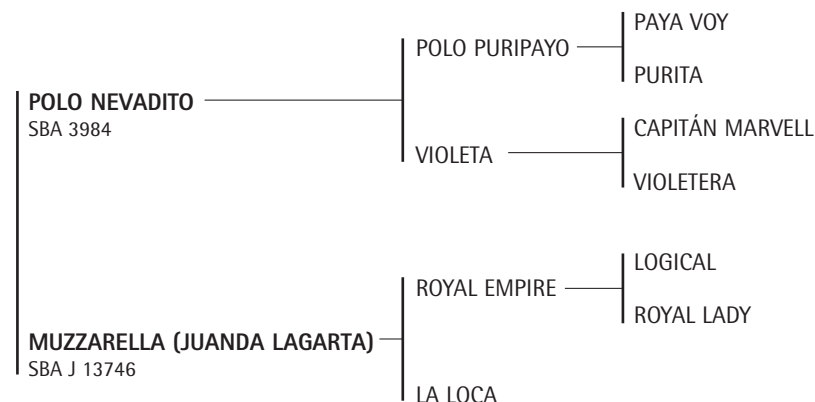

RP: 311 | Nació: 01/01/2008

POLO NEVADITO: GANADOR DEL RANKING DE PADRILLOS DE LA A.A.C.C.P. 2003-2004-2005-2006-2007 y 2008. JUGADOR DE TODOS LOS ABIERTOS DE 1997 AL 2004 con PEPE y NACHI HEGUY Y MILO F. ARAUJO. Propio hermano de POLO NEVIZCA-Todos los abiertos del 2001 al 2008 con Nachi y Pepe.