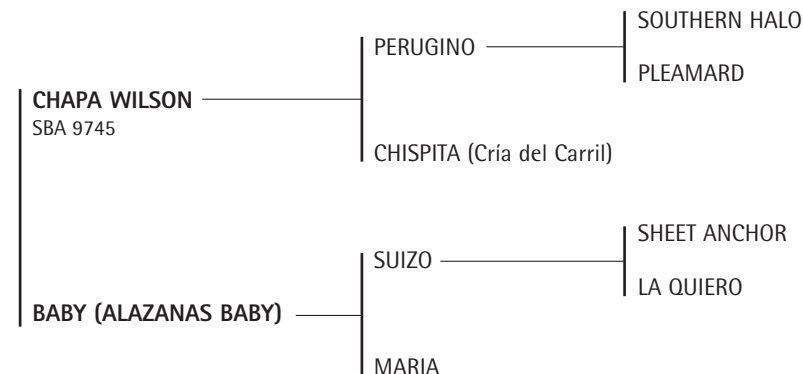

CAPO MÁXIMO: Récord de pista en San Isidro sobre 1000 mts. Ganador del Ranking Padrillos de la AACCP 2000 y 2001. Premio Lady Susan Townley 2004. Padre de CHAPA TEQUILA, NENA (Premio Lady Susan Townley 2004), CHAPA NAVIDAD, IRENITA MAFIOSO, CHAPA FRANCESA, jugadora de alto handicap, CHAPA FRANCÉS, (padrillo) Gran Campeón Macho, Exp. Rural Argentina 2001 Y 2002 y CHAPA CLARITO (padrillos).

SERÁS CANDELA: Mejor yegua por tipo y aptitud en el Abierto del Jockey Club 1995- y Abierto de Tortugas Country Club 1994- Jugadora de todos los abiertos durante diez temporadas con Horacio y Marcos Heguy. Jugadora de 2 chukkers en todos los partidos del Abierto de Palermo, yegua jugadora de alto handicap.

Propia hermana de SERÁS TUERTO, Padrillo en reproducción y de SERÁS CAMELO (padrillo) jugador de todos los abiertos por Gonzalo Heguy.

Madre de:

- CHAPA CLARITO: Padrillo, Gran Campeón Macho SRA 1999.
- CHAPA CANDIDO: Exportado a UK a Azurra Polo Club.
- CHAPA CANDELARIA: Jugadora de todos los Abiertos con Bautista Heguy y actualmente en reproducción.
- CHAPA PRINCESA: Yegua jugadora por Juan Martín Nero, adquirida por Juan Martín Nero.

PERUGINO: Excelente padrillo padre de SURRA (jugada todos los abiertos por Horacio S. Heguy), CHAPA BÁRBARO (jugado todos los abiertos por Horacio S. Heguy), CHAPA PATITA (jugada todos los abiertos por Horacio S. Heguy), CHAPA YAMILA (todos los Abiertos con Horacio S. Heguy), DIABLO (exportado a USA a PONY EXPRESS), CHAPA PAOLA (Reservada Gran Campeón Hembra SRA 2004 y 2005), ANAY SUR DULCE (Premio en Suárez - jugando abiertos 08), ANAY SUR SALADA (Marcos Heguy - jugando abiertos 08), CHAPA TRICOTA (Bautista Heguy - jugando abiertos 08).

SOUTHERN HALO: En turf. Es el mejor Padrillo de los últimos diez años. Padre de 32 padrillos registrados en la AACCP como: OPTIMUN, PERUGINO, SOSPECHOSO, FLAUBERT, SERAPIO, etc.

CHISPITA: Jugadora de todos los Abiertos desde el 90 al 97. Mejor Ejemplar por Tipo y Aptitud Abierto del Jockey Club 1992, Premio al Mejor Ejemplar por Tipo y Aptitud Campeonato Argentino Abierto y Premio Lady Susan Townley 1993.

Madre de:

- CHAPA CHEROKEE (CAPO MÁXIMO): Jugadora de todos los Abiertos con Bautista Heguy, Héctor Guerrero y Mariano Aguerre.
- PETARDO (MUY DULCE): Jugador de todos los Abiertos con Eduardo Novillo Astrada.

BABY (ALAZANAS BABY): Jugadora de todos los abiertos con Bautista y Gonzalo Heguy, incluso dos chukkers en la final del 95.

SUIZO: Excelente padrillo hijo de SHEET ANCHOR con gran cantidad de yeguas jugadoras, muchas de ellas destacadas. Padre de:

- ALAZANAS BIRRA: Sacó premios en todas las finales de Abiertos donde participó, incluso premio AACCP Mejor Producto Jugador Inscripto Polo Argentino del Abierto Argentino de Palermo 2001, 2002 y 2004 yegua jugadora de la Final de Hurlingham 2003 y 2004 (jugada por Bautista Heguy).
- PUNTITO: Ganadora del premio a la mejor yegua de la final de Hurlingham 1990, jugadora de todos los incluso dos chukkers en las finales (por Bautista y Marcos Heguy).