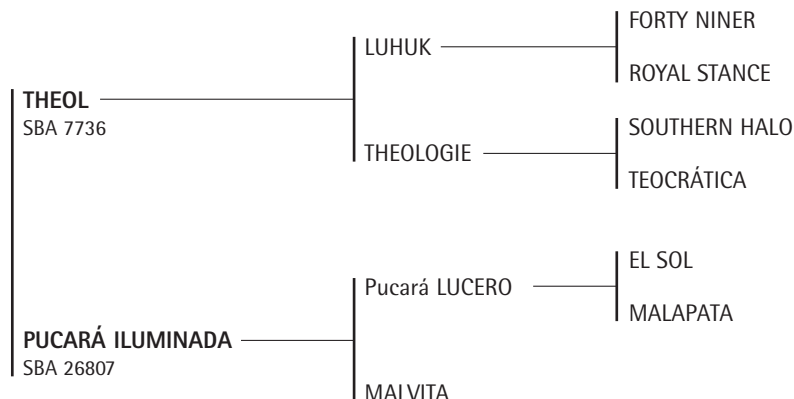

9 | ESPI THEOLA -T/E-

RP:152 | Nació: 13/11/2007

Alazán

THEOL: SPC, ganador de 9 carreras en Palermo, San Isidro y La Plata, incluso grupos 2 y 3. Padrillo de B. Castagnola que promete una gran producción, sus hijos están empezando a jugar polo de alto handicap.

LUHUK: Padre de Haras la Quebrada.

SOUTHERN HALO: Mejor padrillo de carrera de los últimos 10 años, ganador de la estadística de padrillos del año 1994 al 2003.

PUCARÁ ILUMINADA: Nacimiento 1/12/2000 Jugadora de F. Bargalló y prestada a Agustín Merlos para jugar el partido de 80 goles en Centauros, luego pedida por Agustín para el abierto de tortugas, pero no llegó por una lesión.

PUCARÁ LUCERO: Ganó la Triple Corona con el equipo de La Aguada en el 2006, jugado por Miguel e Ignacio Novillo Astrada, luego jugo con Miguel Novillo en EE.UU. y repatriado a Argentina por F. Bargalló.

EL SOL: Uno de los mejores padrillos de los últimos tiempos, propio hermano de LA LUNA de G. Pieres que es considerada la mejor madre del momento.

Padre de varios caballos destacados jugando en la actualidad en los mejores equipos, entre ellos se encuentran:

- ELLERSTINA TIMBA: Jugada por F. Pieres.
- BIENVENIDA: Jugada por A. Cambiaso
- SUEGRA Premio Lady Susan Townley 2007 con Pablo Mac Donough.
- DOLFINA LAPA: Jugada por A. Cambiaso.

MALAPATA: Jugada por Horacio Heguy en todos los abiertos y también Premio Lady Susan Townley. Es la mejor línea de Horacio Heguy, madre de CHAPA PATITA.

MALVITA: Jugadora de abiertos con Gonzalo Heguy, cría Lartirigoyen.