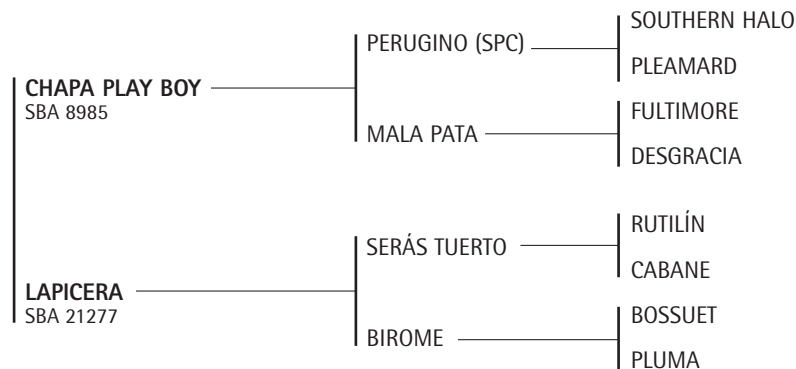

20 | MALAPATA BEVERLY

SBA: 35195 | RP: 106 | Nació: 21/11/2007

Alazán

CHAPA PLAY BOY: Propio hermano de CHAPA MORTEN. Las primeras crías están destetadas.

PERUGINO: Excelente padrillo padre de SURRA (jugada todos los abiertos por Horacio S. Heguy), CHAPA BÁRBARO (jugado todos los abiertos por Horacio S. Heguy), CHAPA PATITA (jugada todos los abiertos por Horacio S. Heguy), CHAPA YAMILA (todos los Abiertos con Horacio S. Heguy), DIABLO (exportado a USA a PONY EXPRESS), CHAPA PAOLA (Reservada Gran Campeón Hembra SRA 2004 y 2005), ANAY SUR DULCE (Premio en Suárez - jugando abiertos 08), ANAY SUR SALADA (Marcos Heguy - jugando abiertos 08), CHAPA TRICOTA (Bautista Heguy - jugando abiertos 08).

SOUTHERN HALO: En turf. Es el mejor Padrillo de los últimos diez años. Padre de 32 padrillos registrados en la AACCP como: OPTIMUN, PERUGINO, SOSPECHOSO, FLAUBERT, SERAPIO, etc.

MALA PATA: Premio AACCP al Mejor Ejemplar por Tipo y Aptitud Campeonato Abierto de Palermo 1991 y Abierto de Tortugas 1993. Yegua jugadora de Horacio S. Heguy de todos los Abiertos de Tortugas, Hurlingham y Palermo.

Madre de:

- CHAPA IRAQUI (KURDO): Jugador de Abiertos.
- CHAPA PATITO: Exportado a USA.
- CHAPA MORTEN (PERUGINO): Padrillo de la manada de Horacio S. Heguy.
- CHAPA SUERTE (BON CLAIR): Jugadora y yegua madre.
- CHAPA COIMA (SOBORNADO): Yegua jugadora de Abiertos con Horacio S. Heguy.
- CHAPA MAREA (EL SOL): Yegua jugadora de Abiertos con Horacio S. Heguy.
- CHAPA ESTRELLA (SERÁS TUERTO): Yegua jugadora de Abiertos con Horacio S. Heguy.
- CHAPA TRUENO (SERÁS TUERTO): Padrillo en manada de Horacio S. Heguy.
- CHAPA PLAY BOY (PERUGINO): Padrillo en manada de Horacio S. Heguy.
- CHAPA CURACO (SOLCITO): Padrillo en manada de Horacio S. Heguy.

SERÁS TUERTO: Propio hermano de SERÁS CANDELA y SERÁS CAMELO.

Padre de CHAPA MAESTRA, CHAPA PROFESORA, CHAPA ESTRELLA, CHAPA FLORA, CHAPA TETE, CHAPA ZETA, CHAPA AZURA, BASUDA. Jugadoras de todos los Abiertos.

PLUMA: Mejor Yegua Por Tipo Y Aptitud Polo Argentino - Tortugas 1989.