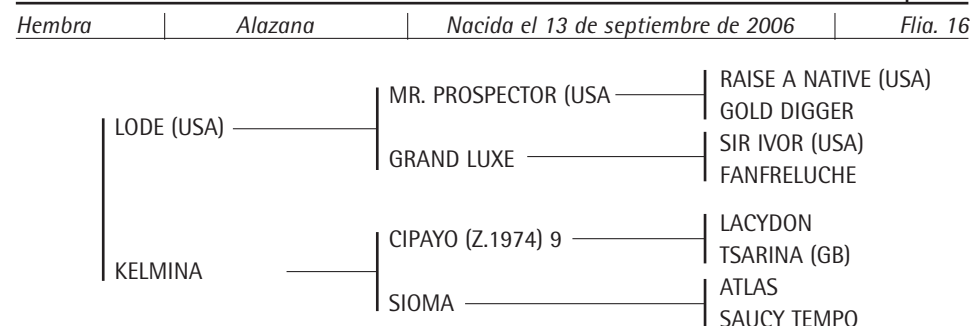

3a. madre

ABYSSINIA II (1953) (Abernant), madre de
AL HATTAB (m The Axe II), gdor. de 16 cs. en USA, u$s 452,913, incl. Hawthorne Juvenile S., To Market S., Monmouth Invitational H., Jersey Derby, Patriot S., Lamplighter H., Hutcheson S., Fountain of Youth S., Tropical Park H., Orange Bowl H., 2º Wood Memorial S., Bahamas S., 3º Florida Derby, Everglades S., Long Branch S., Gulfstream Park H., Sapling S.
JUDGE KILDAY (m Traffic Judge), gdor. de 11 cs., incl. Decoration Day S., Churchill Downs H., 2º Michigan Derby Trial H., Le Comte H., 3º Phoenix H.
Chusinia (h Woodchuck), gdra. de 3 cs., 2a. Rancocas S.
Waterbuck (h The Axe II), madre de
BUCKHAR (m Dahar), gdor. de 8 cs. en USA y Canadá, u$s 682,400, incl. Washington D. C. International Mile S.-USA-1, Canadian Turf H.-CAN-2, Bougainvillea H.-L, 2º Elkhorn S.-USA-2, Christmas Day Handicap-USA-3, 3º New Hampshire Sweepstakes H.-USA-3,
AMORPHOUS (m Sir Wiggle), gdor. de 2 cs. en USA, incl. Play The Palace S., 2º Morristown S., 3º Morven S.-USA-3.

1a. madre

Kelmina (1986) (Cipayo), gdra. en Palermo, a los 3 años, 3a. GP Selección-G.I. Madre de
KESPLENDIDA (h Lode), gdra. de 3 cs. en Palermo y San Isidro, incl. GP Selección-G.I, clás. Federico De Alvear-G.III, 2a. clás. Francisco J. Beazley-G.II, 3a. clás. La Mission-G.II, 4a. clás. Apertura-G.III, 5a. GP 1000 Guineas-Consagración de Potrancas-G.I, clás. Arturo R. Bullrich-G.II, Manuel J. Guiraldes-G.III
Intempestivo (m Interprete), gdor. en San Isidro, 2º clás. Ensayo-G.II, 3º GP Jockey Club-G.I, GP Nacional-G.I. Gdor. de 4 cs. en USA
Merenguero (m Slew Gin Fizz), gdor. de 3 cs. en La Plata
Enhydra (h Mat-Boy), gdra. de 2 cs. en San Isidro. Madre de
Caño A Yepes (m Body Glove), gdor. de 2 cs. en La Plata y Palermo
Encandilado (m Potomac), gdor. en Palermo

2a. madre

SIOMA (1972) (Atlas), madre de
MISS MARIETTA (h Neurologo), gdra. de 3 cs. en San Isidro, Palermo y La Plata, clás. Clemente Benavides-G.III, 2a. clás. Chile, clás. Ecuador, 3a. clás. Islas Malvinas -G.III, clás. Condesa, 5a. clás. General Alvear-G.III
Hostility (h Cipayo), gdra. de 2 cs. en Palermo
El Reviston (m Cipayo), gdor. de 2 cs. en Palermo y San Isidro
Sherite (h Cipayo), gdra. en San Isidro. Madre de
Di Cosmico (m Digression), gdor. de 3 cs. en La Plata, la 2da. por 6 cpos.
Zadok (m Tough Critic), gdor. de 2 cs. en Palermo y San Isidro
El Mosquetero (m Cipayo), gdor. en San Isidro, 5º GP Gran Criterium-G.I
Winifreda (h Neurologo), abuela de
Secret Angel (m Serevac), gdor. en La Plata

3a. madre

SAUCY TEMPO (1964) (Tambourine), gdra. a los 3 años en Inglaterra, 2a. Harley S., 3a. Corneiscourt S. Madre de Supersonico (m Atlas), gdor. en Palermo.