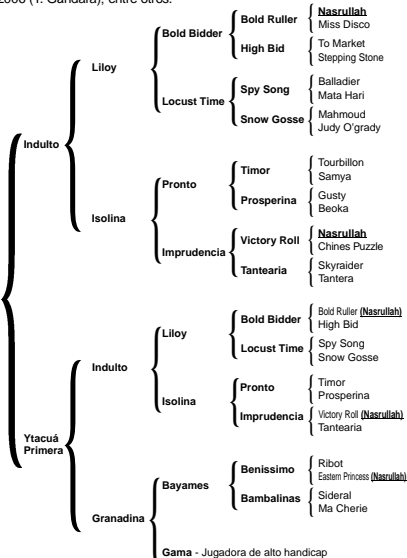

“YTACUÁ INDULTITO”

Hijo de **Indulto** en una madre **Indulto**. “**Ytacúa INDULTITO**” es un padrillo que fenotípicamente no presenta defectos, con una acción perfecta y una similitud con su padre/abuelo, que se podría decir que es un verdadero Clon. Sus primeros hijos están dando excelentes resultados, “**Ytacúa Esperanza**” (L. Criado); “**Ytacúa Ilusión**” (J. M. Nero); “**Ytacúa Entrerriana**” yegua que obtiene el Primer Premio en la Categoría Dos Años Menor Montada SRA Palermo 2006 (T. Gándara); entre otros.

YTACUÁ INDULTITO
RP261
21-09-99
SBA6124