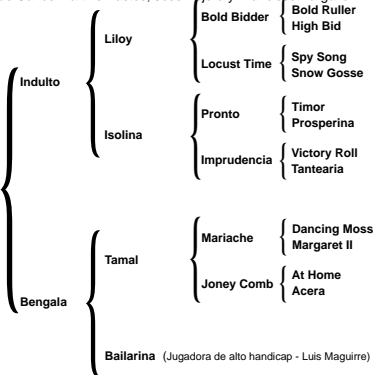

“YTACUÁ BENGALI”

Su Producción: De su primera generación, su hija “**Ytacúa Belu**” obtiene entre 21 yeguas participantes el premio Campeón Hembra Dos Años Montadas en la exposición Rural de Palermo 2006. Su hijo “**Ytacúa Gran Sobrino**” fue reservado Campeón 2 años en la Exposición Rural de Palermo 2007.

Es propio hermano de: “**Ytacúa Bengalita**” que fue, Gran Campeón Hembra SRA Palermo 1993 - Mejor Producto Jugador Inscripto Polo Argentino Campeonato Argentino Abierto 1998 - Ganadora del “USPA GOLD CUP Best Playing Pony” USA2003; “**Ytacúa Hermanita**” excelente jugadora, jugó el Campeonato Argentino Abierto (Palermo 2005) y actualmente está jugando en White Birch USA; “**Ytacúa Bengladesh**” jugadora Abierto Jockey Club (T. Gándara) y Abierto de Hurlingham 2007 (G. Pieres (h.)); “**Ytacúa Benjamina**” vendida de potranca para USA (Tim Gannon); “**Ytacúa Caracol**” destacado padrillo por su producción en las manadas de Carlos Martins Bastos, José Tejera y Francisco Bargallo

YTACUÁ BENGALI
RP245
23-11-98
SBA6036