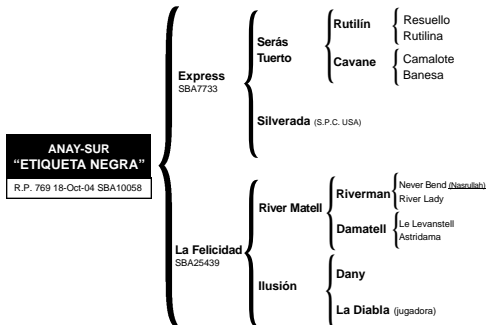

Es propio hermano de: “**Ytacúa Bengalita**” que fue, Gran Campeón Hembra SRA Palermo 1993 - Mejor Producto Jugador Inscripto Polo Argentino Campeonato Argentino Abierto 1998 - Ganadora del “USPA GOLD CUP Best Playing Pony” USA2003; “**Ytacúa Hermanita**” excelente jugadora, jugó el Campeonato Argentino Abierto (Palermo 2005) y actualmente está jugando en White Birch USA; “**Ytacúa Bengladesh**” jugadora Abierto Jockey Club (T. Gándara) y Abierto de Hurlingham 2007 (G. Pieres (h.)); “**Ytacúa Benjamina**” vendida de potranca para USA (Tim Gannon); “**Ytacúa Caracol**” destacado padrillo por su producción en las manadas de Carlos Martins Bastos, José Tejera y Francisco Bargallo

YTACUÁ BENGALI
RP245
23-11-98
SBA6036

"CASSIUS"

Comprado en el Remate del Haras La Quebrada para dar servicios en Haras Ytacuá. Debutó en Palermo a los tres años ganando por 7 cuerpos en 1200 m. Obtiene dos triunfos más ganando en San Isidro en los 1400 m.; completa su campaña con 8 segundos puestos, 4 terceros y un quinto lugar. Su primera generación sale a la venta en este remate.

"ANAY SUR ETIQUETA NEGRA"

Padrillo que adquiere recientemente Haras YTACUÁ por la excelente combinación en su línea de sangre, donde se encuentran: "**LAFELICIDAD**", ganadora del premio Mejor Yegua del Campeonato Argentino Abierto Palermo'97 (Bautista Heguy) - "**SILVERADA**", ganadora del premio Mejor Yegua del Campeonato Argentino Abierto Palermo'96 (Gonzalo Heguy) - "**SERAS TUERTO**" uno de los padrillos con más cantidad de hijos jugando polo de alto handicap, es propio hermano de "**Seras Candelá**", una de las yeguas mas destacadas en los torneos de alto handicap, jugando 2 chukkers en todos los partidos, inclusive en las finales (Horacio S. Heguy), es la madre de **Chapa Tequila** y **Chapa Candelaria** jugadoras de todos los abiertos (Bautista, Horacio S. y Marcos Heguy) y de **Chapa Clarito**, Padrillo Gran Campeón Macho SRA1999.