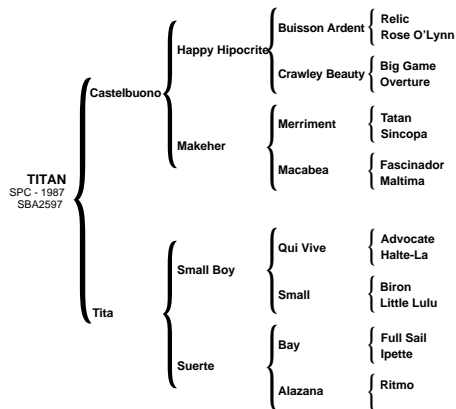

"ANAY SUR ETIQUETA NEGRA"

Padrillo que adquiere recientemente Haras YTACUÁ por la excelente combinación en su línea de sangre, donde se encuentran: "**LAFELICIDAD**", ganadora del premio Mejor Yegua del Campeonato Argentino Abierto Palermo'97 (Bautista Heguy) - "**SILVERADA**", ganadora del premio Mejor Yegua del Campeonato Argentino Abierto Palermo'96 (Gonzalo Heguy) - "**SERAS TUERTO**" uno de los padrillos con más cantidad de hijos jugando polo de alto handicap, es propio hermano de "**Seras Candelá**", una de las yeguas mas destacadas en los torneos de alto handicap, jugando 2 chukkers en todos los partidos, inclusive en las finales (Horacio S. Heguy), es la madre de **Chapa Tequila** y **Chapa Candelaria** jugadoras de todos los abiertos (Bautista, Horacio S. y Marcos Heguy) y de **Chapa Clarito**, Padrillo Gran Campeón Macho SRA1999.

“DOLFINA MILLONARIO T/E”

Padrillo propiedad de Adolfo Cambiasso (h). Campeón Macho Exposición Rural de Río Cuarto 2004; Primer Premio y Campeón de Categoría Exposición Rural de Palermo 2002. Padre de “**Dolfina Lufthanza**” Gran Campeón Hembra Exposición Rural Palermo 2007. Su madre “**Liebre**” obtuvo el premio “Mejor Ejemplar por Tipo y Aptitud” Abierto de Tortugas Country Club 1992 y 1995.

“GETE ZORRINO”

Es propio hermano de **PASTORA**, premio Lady Susan Townley 1994 con Gonzalo Pieres, Mejor Yegua Copa de Oro en Inglaterra 1995, 1996 y 1998. Medio hermano de **GETE PINTURA** (Guindado) jugadora de todos los abiertos con Gonzalo Pieres (h.) 2004, 2005 y 2006.

“TITAN”

Padrillo jugador de la cría Perkins, jugó la Copa Senior en el Club Indios, se lo soltó en una manada a campo en el norte de Santa Fe durante cuatro años y volvió a jugar el Abierto de Pilar (Matías Mac Donough). Su madre “TITA” yegua muy famosa, jugadora de alto handicap, jugó todos los abiertos de Argentina y la copa de las Americas en USA, siempre jugada por Juan Carlos Harriot (h)