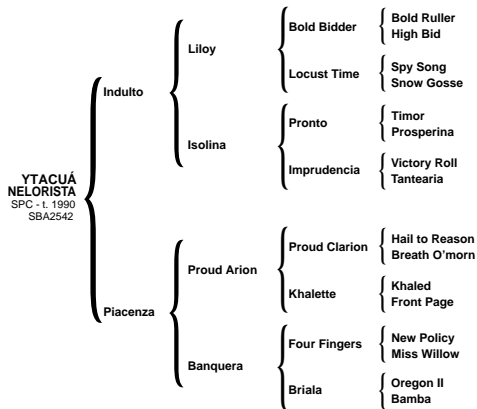

"ANAY SUR ETIQUETA NEGRA"

Padrillo que adquiere recientemente Haras YTACUÁ por la excelente combinación en su línea de sangre, donde se encuentran: "**LAFELICIDAD**", ganadora del premio Mejor Yegua del Campeonato Argentino Abierto Palermo'97 (Bautista Heguy) - "**SILVERADA**", ganadora del premio Mejor Yegua del Campeonato Argentino Abierto Palermo'96 (Gonzalo Heguy) - "**SERAS TUERTO**" uno de los padrillos con más cantidad de hijos jugando polo de alto handicap, es propio hermano de "**Seras Candelá**", una de las yeguas mas destacadas en los torneos de alto handicap, jugando 2 chukkers en todos los partidos, inclusive en las finales (Horacio S. Heguy), es la madre de **Chapa Tequila** y **Chapa Candelaria** jugadoras de todos los abiertos (Bautista, Horacio S. y Marcos Heguy) y de **Chapa Clarito**, Padrillo Gran Campeón Macho SRA1999.

“GETE ZORRINO”

Es propio hermano de **PASTORA**, premio Lady Susan Townley 1994 con Gonzalo Pieres, Mejor Yegua Copa de Oro en Inglaterra 1995, 1996 y 1998. Medio hermano de **GETE PINTURA** (Guindado) jugadora de todos los abiertos con Gonzalo Pieres (h.) 2004, 2005 y 2006.

“TITAN”

Padrillo jugador de la cría Perkins, jugó la Copa Senior en el Club Indios, se lo soltó en una manada a campo en el norte de Santa Fe durante cuatro años y volvió a jugar el Abierto de Pilar (Matías Mac Donough). Su madre “TITA” yegua muy famosa, jugadora de alto handicap, jugó todos los abiertos de Argentina y la copa de las Americas en USA, siempre jugada por Juan Carlos Harriot (h)

“YTACUÁ NELORISTA”

Hijo de INDULTO y Piacenza, yegua hija de Proud Arion en madre por Four Fingers - Piacenza fue “Gran Campeón HembraSPC” en la Rural de Palermo 1989 y adquirida por Haras Ytacua para su manada. Sus primeros hijos dieron buenos resultados: “Paulista”, jugadora Abierto de Palermo (M. Tomlinson) “Ytacua Gury” exportado a USA, “Ytacua Palomita” jugadora Abierto Jockey Club (T. Gándara), entre otros.