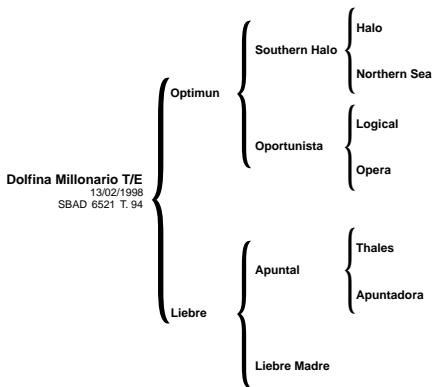

“DOLFINA MILLONARIO T/E”

Padrillo propiedad de Adolfo Cambiasso (h). Campeón Macho Exposición Rural de Río Cuarto 2004; Primer Premio y Campeón de Categoría Exposición Rural de Palermo 2002. Padre de “**Dolfina Lufthanza**” Gran Campeón Hembra Exposición Rural Palermo 2007. Su madre “**Liebre**” obtuvo el premio “Mejor Ejemplar por Tipo y Aptitud” Abierto de Tortugas Country Club 1992 y 1995.