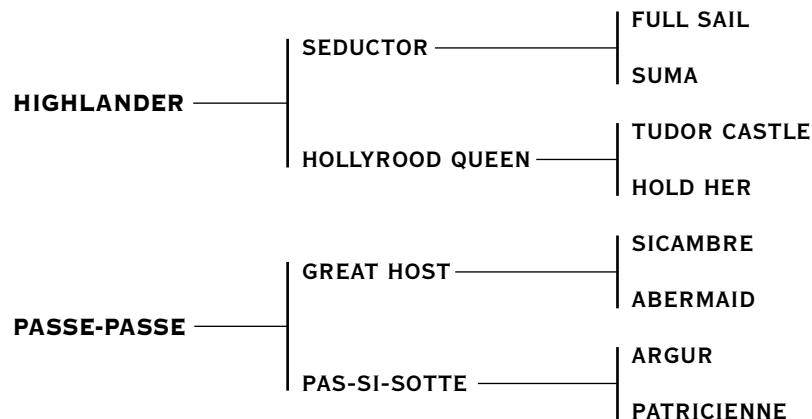

HIGH HOST

Nacido en el año 1980

HIGH HOST: Ganador del ranking de padrillos 1993.

Padre de POLO PUREZA: Jugadora de todos los grandes abiertos desde 1992 hasta la actualidad, incluso 3 chukkers en finales 1996 y 99, 04 y Premio AACCP al Mejor yegua jugadora Inscripta del Abierto 1993 y Mejor Caballo del Torneo 100 años de Medialuna Polo Club. Entre otros.

HIGHLANDER: Ganador de 5 carreras en Palermo. Padre de muchos caballos jugadores de alto handicap y numerosos padrillos de Polo como HIGH HOST, EL BACK, EL PAJE, LUJOSO, POLO PRINCIPITO.