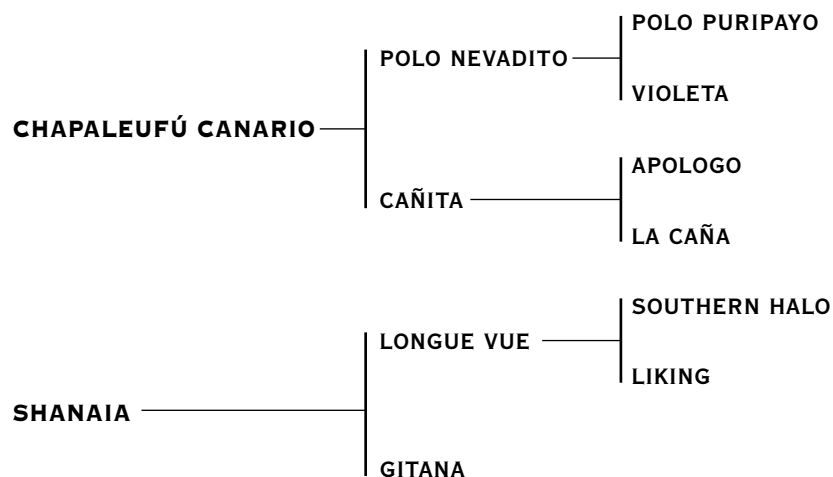

8

OLI SHANGAI

Nació: 30/01/2006

RP: 87

Zaino

SHANAIA: Jugadora de todos los abiertos, US Open y Copa de Oro (Guillermo Caset).

LONGUE VUE: Propiedad de La Manada S.A. Ganador de 7 carreras, incluso clásico Lamadrid. Padre de varios jugadores destacados como:

- MILONGUITA (LONGUE VUE y MIRTA): Jugada en los abiertos del 2006, 2007 por Eduardo Novillo Astrada, hna de MILU (Abiertos 2003, 2004, 2005 con Miguel Novillo Astrada).
- FAX PARIS: Abiertos 2005. Hermano de PUMA.
- FAX SAY NO MORE: Abiertos 2005 con L. Tomlinson.
- FAX CENIZA: Cámara de Diputados 2006 con Dudu Junqueira.
- FAX BRASITA: Vendida a Memo Gracida. Propia hermana de FAX CENIZA.
- FAX SIERRITA: Propia hermana de FAX SAY NO MORE, vendida en el 2006 al exterior.
- FANKY: Jugada por Félix Anzorreguy en la Cámara de Diputados en 2006 y luego vendida al exterior.
- FAX MARGARITA: Es hija de Pumita. Media hermana del Fax Puma. Actualmente jugando. Yegua de excelentes condiciones.
- Victoria: Vendida a Eduardo Novillo Astrada (h). Jugadora de la triple corona 2007.
- Camelia: Vendida a Mark Tomlinson.
- Sorpresa: Yegua jugadora (Luke Tomlinson).