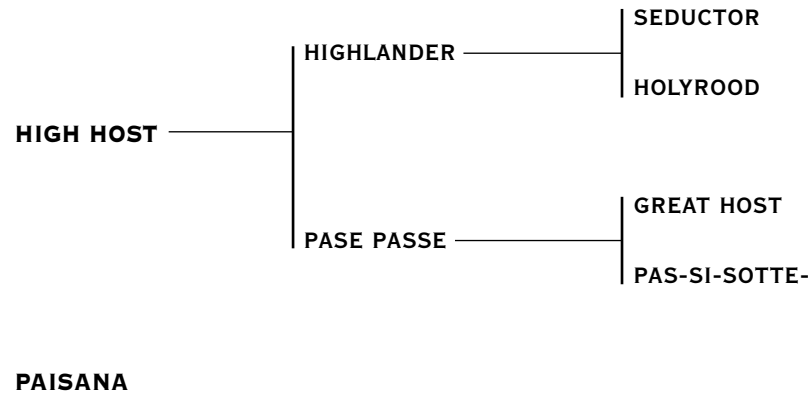

# YEGUAS MADRES

**16**

**BRILLANTINA**

*Nació: 25/12/1996*

*RP: 11/6*

*Tordilla*

**BRILLANTINA:** Jugadora de mediano/alto handicap con (Camara, Provincia, etc..)con Daniel Lucero.

**BRILLOSA:** Jugadora de todos los abiertos con Pepe Heguy.

Madre de:

- Chapaleufú Nevada (Gran Campeón Hembra de la SRA 2001, Gran Campeón Hembra de la Exposición de Petisos 2005 y jugadora de todos los abiertos), y Bijou (Sugar Erskine).

17

# CHACARERA

Nació: 08/09/1995

RP: 1/5

Zaina

**CHACARERA:** Jugadora de mediano/alto handicap (Cámara, Provincia, etc.) con Daniel Lucero.

**PAISANA:** Jugadora de todos los abiertos con E. Heguy.  
- Madre de Boina (El Sol), jugadora de todos los abiertos con E. Heguy y una de las mejores yeguas en la actualidad de UK. Propiedad de E. Heguy.