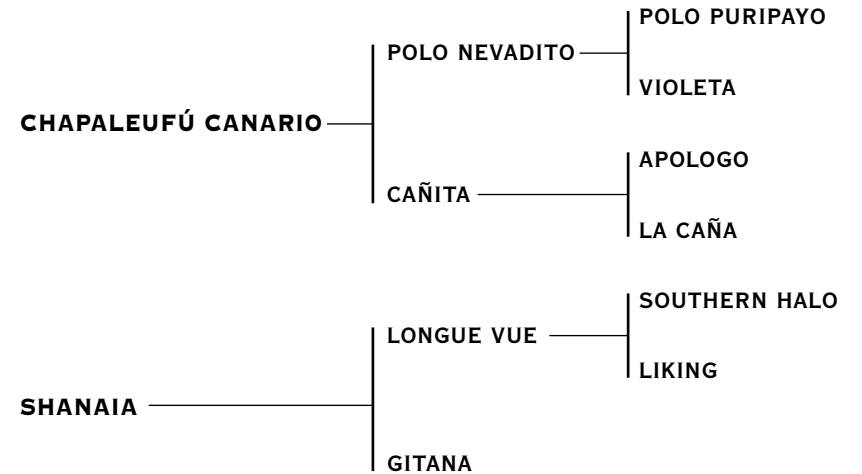

7

OLI SHANA

Nació: 17/12/2006

RP: 77

Alazán

SHANAIA: Jugadora de todos los abiertos, US Open y Copa de Oro (Guillermo Caset).

LONGUE VUE: Propiedad de La Manada S.A. Ganador de 7 carreras, incluso clásico Lamadrid. Padre de varios jugadores destacados como:

- MILONGUITA (LONGUE VUE y MIRTA): Jugada en los abiertos del 2006, 2007 por Eduardo Novillo Astrada, hna de MILU (Abiertos 2003, 2004, 2005 con Miguel Novillo Astrada).
- FAX PARIS: Abiertos 2005. Hermano de PUMA.
- FAX SAY NO MORE: Abiertos 2005 con L. Tomlinson.
- FAX CENIZA: Cámara de Diputados 2006 con Dudu Junqueira.
- FAX BRASITA: Vendida a Memo Gracida. Propia hermana de FAX CENIZA.
- FAX SIERRITA: Propia hermana de FAX SAY NO MORE, vendida en el 2006 al exterior.
- FANKY: Jugada por Félix Anzorreguy en la Cámara de Diputados en 2006 y luego vendida al exterior.
- FAX MARGARITA: Es hija de Pumita. Media hermana del Fax Puma. Actualmente jugando. Yegua de excelentes condiciones.
- Victoria: Vendida a Eduardo Novillo Astrada (h). Jugadora de la triple corona 2007.
- Camelia: Vendida a Mark Tomlinson.
- Sorpresa: Yegua jugadora (Luke Tomlinson).