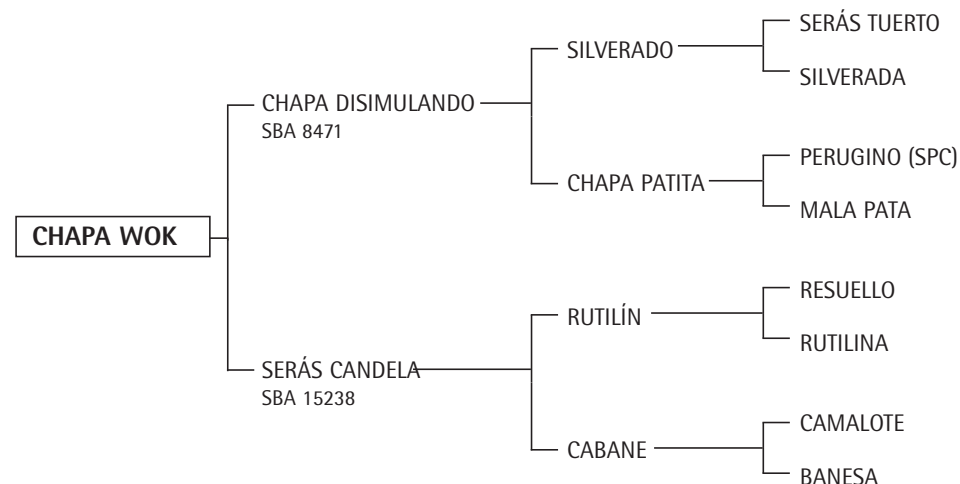

Padre de CHAPA TEQUILA, NENA (Premio Lady Susan Townley 2004), CHAPA NAVIDAD, IRENITA MAFIOSO, CHAPA FRANCESA, jugadora de alto handicap, CHAPA FRANCÉS, (padrillo) Gran Campeón Macho, Exp. Rural Argentina 2001 Y 2002 y CHAPA CLARITO (padrillos).

SERÁS CANDELA: Mejor yegua por tipo y aptitud en el Abierto del Jockey Club 1995- y Abierto de Tortugas Country Club 1994- Jugadora de todos los abiertos durante diez temporadas con Horacio y Marcos Heguy. Jugadora de 2 chukkers en todos los partidos del Abierto de Palermo, yegua jugadora de alto handicap.

Propia hermana de SERÁS TUERTO, Padrillo en reproducción y de SERÁS CAMELO (padrillo) jugador de todos los abiertos por Gonzalo Heguy.

Madre de:

- CHAPA TEQUILA.
- CHAPA CLARITO: Padrillo, Gran Campeón Macho SRA 1999.
- CHAPA CANDIDO: Exportado a UK a Azurra Polo Club.
- CHAPA CANDELARIA: Jugadora de todos los Abiertos con Bautista Heguy y actualmente en reproducción.
- CHAPA PRINCESA: Yegua jugadora por Juan Martín Nero, adquirida por Juan Martín Nero.

PAZ (EMPIRE SONG - SPC):

Hermana materna de:

- **PAZ:** Excelente yegua jugadora de Milo Fernández Araujo en todos los Abiertos y Premio a la Mejor yegua por Tipo y Aptitud del Campeonato Argentino Abierto y Premio Lady Susan Townley 1999 y 2000.

Propia hermana de:

- PACÍFICA: Yegua jugadora de Abiertos con Santiago Araya.

6

CHAPA WOK

Nació: 18/08/2005

SBA: 11377

RP: 912

Alazán

SERÁS TUERTO: Propio hermano de SERÁS CANDELA y padre de CHAPA MAESTRA, CHAPA PROFESORA, CHAPA ESTRELLA, CHAPA FLORA, CHAPA TETE, CHAPA ZETA, CHAPA AZURA, BASUDA. Jugadoras de todos los Abiertos.

SILVERADA: Sangre Pura de Carrera Americana. Premio a la Mejor Yegua de la Final del Campeonato Argentino Abierto 1996. Jugadora de Abiertos con Gonzalo Heguy.

CHAPA PATITA: Jugadora de todos los Abiertos con Horacio S. y Bautista Heguy. Madre de:

- CHAPA LIHUEL CALEL (EXPRESS): Padrillo de Horacio S. Heguy.
- CHAPA GALLIANO (EXPRESS): Padrillo propiedad de Novillo Astrada y Fornieles.
- CHAPA DISIMULANDO (SILVERADO): Padrillo de Horacio S. Heguy.

PERUGINO: Excelente padrillo padre de SURRA (jugada todos los abiertos por Horacio S. Heguy), CHAPA BÁRBARO (jugado todos los abiertos por Horacio S. Heguy), CHAPA PATITA (jugada todos los abiertos por Horacio S. Heguy), CHAPA YAMILA (todos los Abiertos con Horacio S. Heguy), DIABLO (exportado a USA a PONY EXPRESS), CHAPA PAOLA (Reservada Gran Campeón Hembra SRA 2004 y 2005).

MALA PATA: Premio AACCP al Mejor Ejemplar por Tipo y Aptitud Campeonato Abierto de Palermo 1991 y Abierto de Tortugas 1993. Yegua jugadora de Horacio S. Heguy de todos los Abiertos de Tortugas, Hurlingham y Palermo.

Madre de:

- CHAPA IRAQUI (KURDO): Jugador de Abiertos.
- CHAPA PATITO: Exportado a USA.
- CHAPA MORTEN (PERUGINO): Padrillo de la manada de Horacio S. Heguy.
- CHAPA SUERTE (BON CLAIR): Jugadora y yegua madre.
- CHAPA COIMA (SOBORNADO): Yegua jugadora de Abiertos con Horacio S. Heguy.