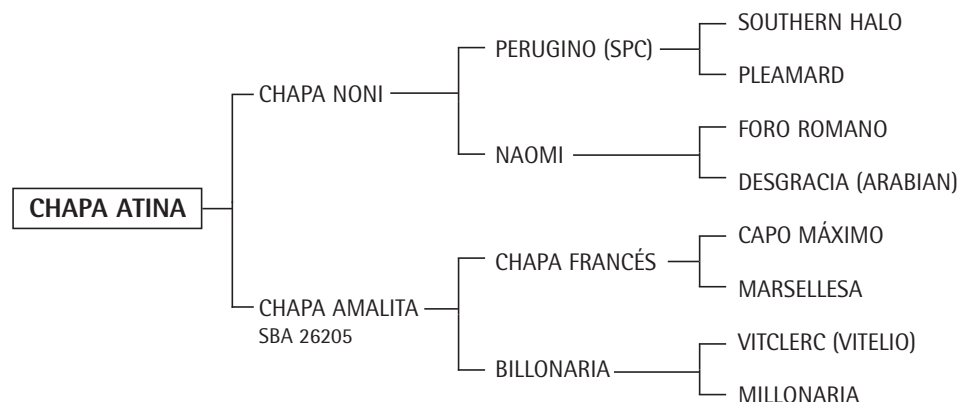

PERUGINO: Excelente padrillo padre de SURRA (jugada todos los abiertos por Horacio S. Heguy), CHAPA BÁRBARO (jugado todos los abiertos por Horacio S. Heguy), CHAPA PATITA (jugada todos los abiertos por Horacio S. Heguy), CHAPA YAMILA (todos los Abiertos con Horacio S. Heguy), DIABLO (exportado a USA a PONY EXPRESS), CHAPA PAOLA (Reservada Gran Campeón Hembra SRA 2004 y 2005).

SOUTHERN HALO: En turf. Es el mejor Padrillo de los últimos diez años. Ganador de 5 carreras a los 3 y 4 años: 2º Súper Derby Invitational -G1- 2000 mts. en Louisiana Downs a 1/2 cpo. del ganador, 2º Swaps Stakes - G1- 2000 mts. en Hollywood Park, siendo el favorito a cabeza del ganador, 2º Silver Screen Handicap - G2- 1600 mts. en Hollywood Park en 1'32 4/5 a 1/5 del récord.

En 1994: 1º Estadística General de Padrillos, 1º Estadística Clásica de Padrillos, 1º En la Estadística de Padrillos de 2 años Premio Pellegrini al Mejor Padrillo.

En 1995: 1º Estadística General de Padrillos.

En 1996: 1º Estadística General de Padrillos, 1º Estadística Clásica de Padrillos, 1º En la Estadística de Padrillos de 2 años Premio Pellegrini al Mejor Padrillo.

En 1997: 1º Estadística General de Padrillos.

En 1998: 1º Estadística General de Padrillos, 1º Estadística Clásica de Padrillos, 1º En la Estadística de Padrillos de 2 años, Premio Pellegrini al Mejor Padrillo, Pellegrini del Año.

En 1999: 1º Estadística General de Padrillos, 1º Estadística Clásica de Padrillos, 1º En la Estadística de Padrillos de 2 años, Premio Pellegrini al Mejor Padrillo.

En 2000: 1º Estadística General de Padrillos, 1º Estadística Clásica de Padrillos.

En 2001: 1º Estadística General de Padrillos, 1º Estadística Clásica de Padrillos, 1º En la Estadística de Padrillos de 2 años.

En 2003: 1º Estadística General de Padrillos, 1º Estadística Clásica de Padrillos, Premio Pellegrini al Mejor Padrillo.

Ganador de la ESTADÍSTICA de ABUELOS MATERNOS 2004. Ganador de la ESTADÍSTICA CLÁSICA de ABUELOS 2001.

Padre de 32 padrillos registrados en la AACCP como: OPTIMUN, PERUGINO, SOSPECHOSO, FLAUBERT, SERAPIO, etc.