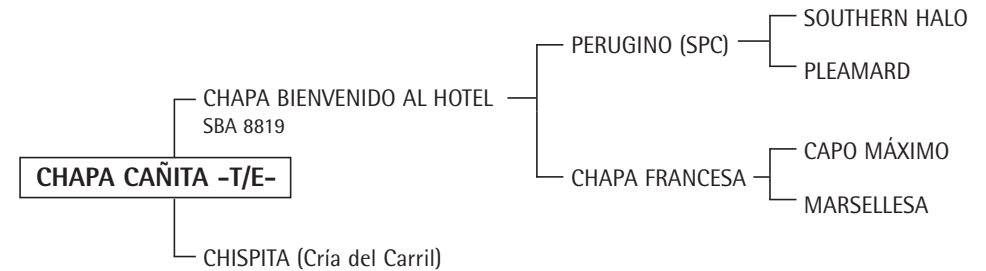

## CHAPA CAÑITA -T/E-

Nació: 22/10/2005

RP: 850

Zaino

**PERUGINO:** Excelente padrillo padre de SURRA (jugada todos los abiertos por Horacio S. Heguy), CHAPA BÁRBARO (jugado todos los abiertos por Horacio S. Heguy), CHAPA PATITA (jugada todos los abiertos por Horacio S. Heguy), CHAPA YAMILA (todos los Abiertos con Horacio S. Heguy), DIABLO (exportado a USA a PONY EXPRESS), CHAPA PAOLA (Reservada Gran Campeón Hembra SRA 2004 y 2005).