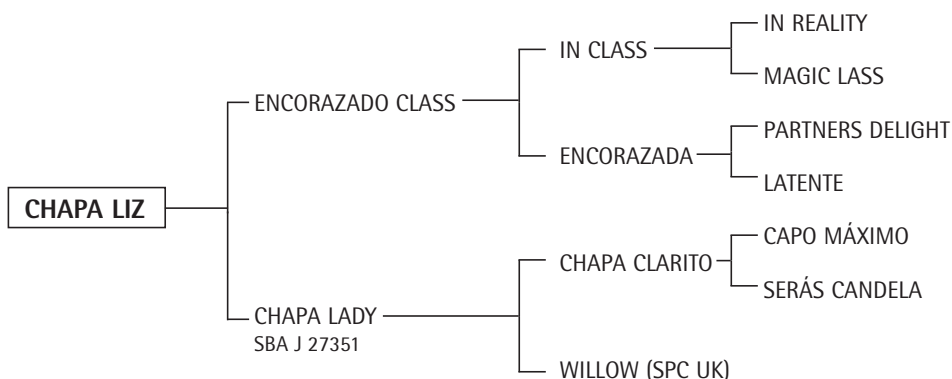

Nació: 26/10/2005

RP: 875

Zaino

ENCORAZADO CLASS: Hermano materno de CORITA, jugadora de todos los Abiertos con Bautista y Marcos Heguy.

Padre de MIMA, CIRUELA, GUINDA, LUTENIA, BULLA, TANA, MÓNICA, EMPARCHADA, MORENA. Jugadoras de Abiertos.

CHAPA LADY: Jugadora de todos los Abiertos desde el 2006 con Bautista Heguy. Reservada para jugar Abiertos 2007.

CHAPA CLARITO: Gran Campeón Macho Sociedad Rural Argentina 1999. Cría de Horacio A. Heguy. Padre de CHAPA GRETEL, ANAY SUR COMIC, ANAY SUR NOVELA, CHAPA TOBIAS, jugadores de Abiertos.

CAPO MÁXIMO: Récord de pista en San Isidro sobre 1000 mts. Ganador del Ranking Padrillos de la AACCP 2000 y 2001. Premio Lady Susan Townley 2004.

Padre de CHAPA TEQUILA, NENA (Premio Lady Susan Townley 2004), CHAPA NAVIDAD, IRENITA MAFIOSO, CHAPA FRANCESA, jugadora de alto handicap, CHAPA FRANCÉS, (padrillo) Gran Campeón Macho, Exp. Rural Argentina 2001 Y 2002 y CHAPA CLARITO (padrillos).

SERÁS CANDELA: Mejor yegua por tipo y aptitud en el Abierto del Jockey Club 1995- y Abierto de Tortugas Country Club 1994- Jugadora de todos los abiertos durante diez temporadas con Horacio y Marcos Heguy. Jugadora de 2 chukkers en todos los partidos del Abierto de Palermo, yegua jugadora de alto handicap. Propia hermana de SERÁS TUERTO, Padrillo en reproducción y de SERÁS CAMELO (padrillo) jugador de todos los abiertos por Gonzalo Heguy.

Madre de:

- CHAPA TEQUILA: Jugadora de todos los abiertos con Horacio y Marcos Heguy. Gran Campeón Exposición AAP. 2000 -y Reservada Gran Campeón Hembra SRA 2001-.
- CHAPA CLARITO: Padrillo, Gran Campeón Macho SRA 1999.
- CHAPA CANDIDO: Exportado a UK a Azurra Polo Club.
- CHAPA PRINCESA: Yegua jugadora de todos los Abiertos con Juan Martín Nero, adquirida por Juan Martín Nero.

WILLOW: Jugadora de todos los Abiertos desde 1996 al 99 con Bautista y Marcos Heguy.

Nació: 21/09/2005

RP: 841

Zaino