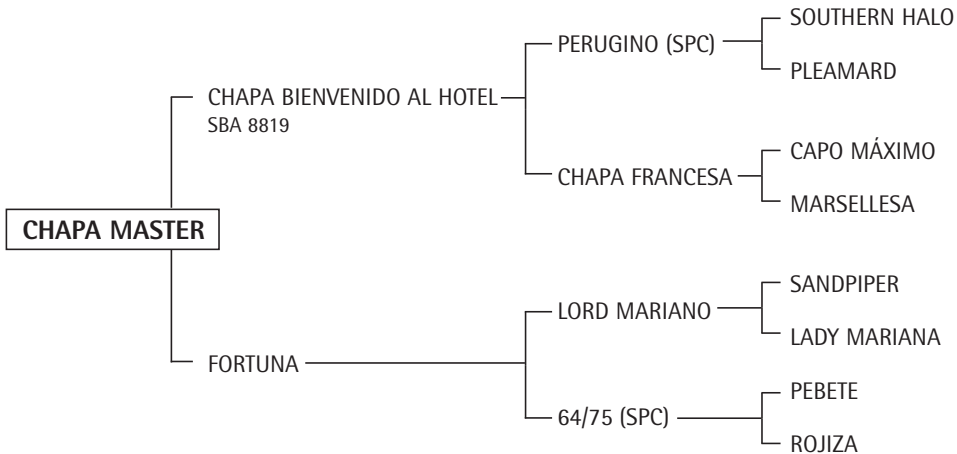

RP: 860

Zaino

**PERUGINO:** Excelente padrillo padre de SURRA (jugada todos los abiertos por Horacio S. Heguy), CHAPA BÁRBARO (jugado todos los abiertos por Horacio S. Heguy), CHAPA PATITA (jugada todos los abiertos por Horacio S. Heguy), CHAPA YAMILA (todos los Abiertos con Horacio S. Heguy), DIABLO (exportado a USA a PONY EXPRESS), CHAPA PAOLA (Reservada Gran Campeón Hembra SRA 2004 y 2005).