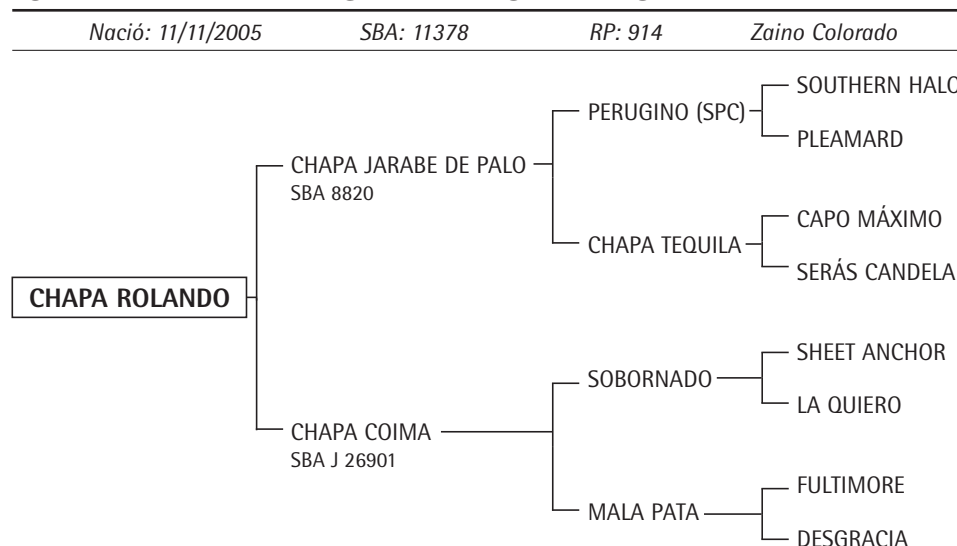

Madre de:

- CHAPA JARABE DE PALO (PERUGINO): Padrillo en manada de Horacio S. Heguy.
- CHAPA RULETA RUSA (PERUGINO): Comprada por Bautista Heguy.

CAPO MÁXIMO: Récord de pista en San Isidro sobre 1000 mts. Ganador del Ranking Padrillos de la AACCP 2000 y 2001. Premio Lady Susan Townley 2004.
Padre de CHAPA TEQUILA, NENA (Premio Lady Susan Townley 2004), CHAPA NAVIDAD, IRENITA MAFIOSO, CHAPA FRANCESA, jugadora de alto handicap, CHAPA FRANCÉS, (padrillo) Gran Campeón Macho, Exp. Rural Argentina 2001 Y 2002 y CHAPA CLARITO (padrillos).

SERÁS CANDELA: Mejor yegua por tipo y aptitud en el Abierto del Jockey Club 1995- y Abierto de Tortugas Country Club 1994- Jugadora de todos los abiertos durante diez temporadas con Horacio y Marcos Heguy. Jugadora de 2 chukkers en todos los partidos del Abierto de Palermo, yegua jugadora de alto handicap. Propia hermana de SERÁS TUERTO, Padrillo en reproducción y de SERÁS CAMELO (padrillo) jugador de todos los abiertos por Gonzalo Heguy.

Madre de:

- CHAPA TEQUILA.
- CHAPA CLARITO: Padrillo, Gran Campeón Macho SRA 1999.
- CHAPA CANDIDO: Exportado a UK a Azurra Polo Club.
- CHAPA CANDELARIA: Jugadora de todos los Abiertos con Bautista Heguy y actualmente en reproducción.
- CHAPA PRINCESA: Yegua jugadora por Juan Martín Nero, adquirida por Juan Martín Nero.

9

CHAPA ROLANDO

CHAPA JARABE DE PALO: Padrillo en manada de Horacio S. Heguy. Propio hermano de CHAPA PAOLA (PERUGINO y CHAPA TEQUILA): 1º Premio y Campeón Hembra de Categoría Cabestro Exposición Rural de Palermo 2003. 1º Premio y Campeón Hembra en su Categoría y Reservada Gran Campeón Hembra Exposición Rural de Palermo 2004/2005. Yegua jugadora de Abiertos de Tortugas y Hurlingham, jugada por Horacio S. Heguy.

PERUGINO: Excelente padrillo padre de SURRA (jugada todos los abiertos por Horacio S. Heguy), CHAPA BÁRBARO (jugado todos los abiertos por Horacio S. Heguy), CHAPA PATITA (jugada todos los abiertos por Horacio S. Heguy), CHAPA YAMILA (todos los Abiertos con Horacio S. Heguy), DIABLO (exportado a USA a PONY EXPRESS), CHAPA PAOLA (Reservada Gran Campeón Hembra SRA 2004 y 2005).

SOUTHERN HALO: En turf. Es el mejor Padrillo de los últimos diez años. Ganador de 5 carreras a los 3 y 4 años: 2º Súper Derby Invitational -G1- 2000 mts. en Louisiana Downs a 1/2 cpo. del ganador, 2º Swaps Stakes - G1- 2000 mts. en Hollywood Park, siendo el favorito a cabeza del ganador, 2º Silver Screen Handicap - G2- 1600 mts. en Hollywood Park en 1'32 4/5 a 1/5 del récord.
- 1º en la Estadística General de Padrillos desde 1994 al 2003.
- 1º en la Estadística Clásica de Padrillos años 1994/96/98/99/00/01/03.
- 1º En la Estadística de Padrillos de 2 años 1994/96/98/99/01.
- Premio Pellegrini al Mejor Padrillo del Año 1994//96/98/99/03.
Ganador de la ESTADÍSTICA de ABUELOS MATERNOS 2004. Ganador de la ESTADÍSTICA CLÁSICA de ABUELOS 2001.
Padre de 32 padrillos registrados en la AACCP como: OPTIMUN, PERUGINO, SOSPECHOSO, FLAUBERT, SERAPIO, etc.

CHAPA TEQUILA: 1º Premio y Campeón de Categoría Exposición Rural de Palermo 2000. Gran Campeón Hembra Exposición de Petisos de la AAP 2000. 1º Premio y Campeón de Categoría, Reservado Gran Campeón Hembra Exposición Rural de Palermo 2001. Reservado Gran Campeón Hembra Exposición de