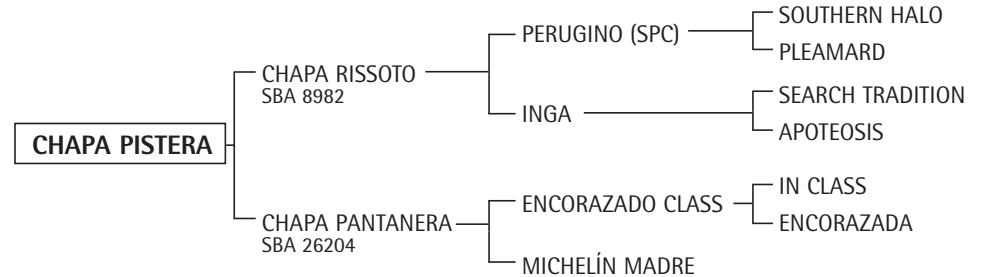

MARSELLERA: Mejor Ejemplar por Tipo y Aptitud Abierto años: 1986-1988-1992. Ganadora del Premio Lady Susan Townley 1988 y 1992.

Madre de:

- CHAPA LA FRANCESA (ALENTADITO): Madre de:
  - CHAPA POR AMARTE (PERUGINO): Jugadora.
- CHAPA BEBOTA (BON CLAIR): Yegua madre en la manada de Horacio S. Heguy.
- CHAPA FRANCESA (CAPO MÁXIMO): Madre de:
  - CHAPA BIENVENIDO AL HOTEL (PERUGINO): Padrillo.
- CHAPA FRANCES (CAPO MÁXIMO): Ganó el 2º Premio en su categoría en 1999 y Reservado Gran campeón Macho 1999. 1º Premio de Categoría y Gran Campeón Macho 2000/2001 en la Exposición Rural.
- CHAPA NAOMI (CAPO MÁXIMO): Jugadora.
- CHAPA TETE (SERÁS TUERTO): Jugadora de todos los Abiertos.
- CHAPA LAURA (SERÁS TUERTO): 1º Premio y Campeón Hembra de Categoría año 2001.
- CHAPA IVANA (SERÁS TUERTO): Jugadora.

CHISPITA: Jugadora de todos los Abiertos desde el 90 al 97. Mejor Ejemplar por Tipo y Aptitud Abierto del Jockey Club 1992, Premio al Mejor Ejemplar por Tipo y Aptitud Campeonato Argentino Abierto y Premio Lady Susan Townley 1993.

Madre de:

- CHAPA CHEROKEE (CAPO MÁXIMO): Jugadora de todos los Abiertos con Bautista Heguy, Héctor Guerrero y Mariano Aguerre.
- PETARDO (MUY DULCE): Jugador de todos los Abiertos con Eduardo Novillo Astrada.

Nació: 10/09/2005

RP: 837

Zaino

PERUGINO: Excelente padrillo padre de SURRA (jugada todos los abiertos por Horacio S. Heguy), CHAPA BÁRBARO (jugado todos los abiertos por Horacio S. Heguy), CHAPA PATITA (jugada todos los abiertos por Horacio S. Heguy), CHAPA YAMILA (todos los Abiertos con Horacio S. Heguy), DIABLO (exportado a USA a PONY EXPRESS), CHAPA PAOLA (Reservada Gran Campeón Hembra SRA 2004 y 2005).

SOUTHERN HALO: En turf. Es el mejor Padrillo de los últimos diez años. Ganador de 5 carreras a los 3 y 4 años: 2º Súper Derby Invitational -G1- 2000 mts. en Louisiana Downs a ½ cpo. del ganador, 2º Swaps Stakes - G1- 2000 mts. en Hollywood Park, siendo el favorito a cabeza del ganador, 2º Silver Screen Handicap - G2 - 1600 mts. en Hollywood Park en 1'32 4/5 a 1/5 del récord.

En 1994: 1º Estadística General de Padrillos, 1º Estadística Clásica de Padrillos, 1º En la Estadística de Padrillos de 2 años Premio Pellegrini al Mejor Padrillo.

En 1995: 1º Estadística General de Padrillos.

En 1996: 1º Estadística General de Padrillos, 1º Estadística Clásica de Padrillos, 1º En la Estadística de Padrillos de 2 años. Premio Pellegrini al Mejor Padrillo.

En 1997: 1º Estadística General de Padrillos.

En 1998: 1º Estadística General de Padrillos, 1º Estadística Clásica de Padrillos, 1º En la Estadística de Padrillos de 2 años, Premio Pellegrini al Mejor Padrillo, Pellegrini del Año.

En 1999: 1º Estadística General de Padrillos, 1º Estadística Clásica de Padrillos, 1º En la Estadística de Padrillos de 2 años, Premio Pellegrini al Mejor Padrillo.

En 2000: 1º Estadística General de Padrillos, 1º Estadística Clásica de Padrillos.

En 2001: 1º Estadística General de Padrillos, 1º Estadística Clásica de Padrillos, 1º En la Estadística de Padrillos de 2 años.

En 2003: 1º Estadística General de Padrillos, 1º Estadística Clásica de Padrillos, Premio Pellegrini al Mejor Padrillo.

Ganador de la ESTADÍSTICA de ABUELOS MATERNOS 2004. Ganador de la ESTADÍSTICA CLÁSICA de ABUELOS 2001. Padre de 32 padrillos registrados en la AACCP como: OPTIMUN, PERUGINO, SOSPECHOSO, FLAUBERT, SERAPIO, etc.

INGA: Yegua jugadora de todos los Abiertos desde 1990 a 1997. Premio al Mejor Ejemplar Abierto del Hurlingham Club 1992 y 1993. Ganadora del Premio Lady Susan Townley y Premio al Mejor Ejemplar por Tipo y Aptitud en el Campeonato Argentino Abierto 1995.

CHAPA PANTANERA: Nació Tuerta, pasó a reproducción. Hermana de:

- MICHELÍN: Ganadora del Premio al Mejor Ejemplar por Tipo y Aptitud en el Abierto de Tortugas año 1996. Jugadora de todos los Abiertos 1996 y 1997.
- PIRELLI: Jugador de todos los Abiertos.

ENCORAZADO CLASS: Hermano materno de CORITA, jugadora de todos los Abiertos con Bautista y Marcos Heguy. Padre de MIMA, CIRUELA, GUINDA, LUTENIA, BULLA, TANA, MÓNICA, EMPARCHADA, MORENA. Jugadoras de Abiertos.