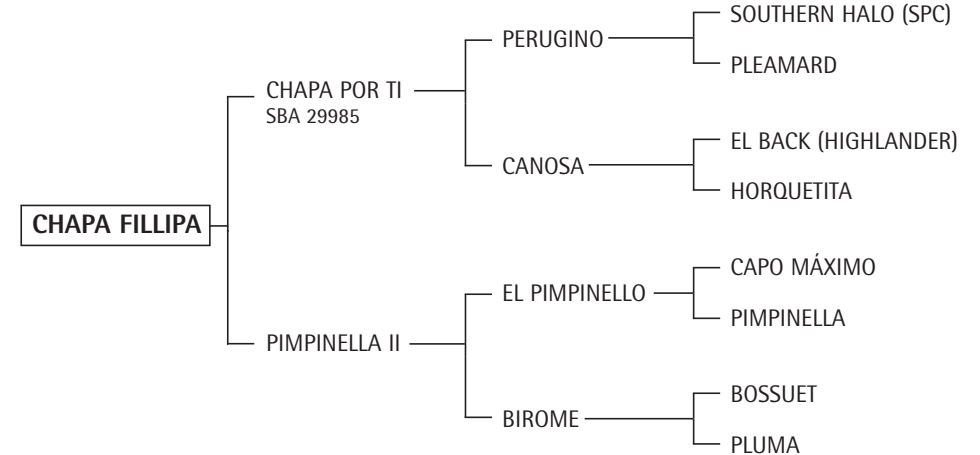

TOP SECRET: Produjo numerosos jugadores como PULGA, COQUITO, LUNA, ETC.

GAUCHA ACHA: (SPC) Excelente jugadora de alto handicap en Argentina y USA.

Madre de:

- LUNA: Criada por H. Barrantes y jugada por G. Pieres en el Abierto de Palermo (La Espadaña y la Ellerstina), Inglaterra 1991-1994, USA 1994. Premio L. S. Townley 1987 y 1990. Premio AACCP al Mejor Ejemplar por Tipo y Aptitud del Campeonato Argentino Abierto 1987 y 1990 y Abierto del Hurlingham Club 1988. Precio Récord Mundial en remate 1990. Es considerada la mejor yegua madre del momento mundialmente, produjo a: CHITA, XELENE, GEISHA, JASY, MEDIALUNA MOON (todas hembras); CALIFA, LUCERO, ECLIPSE, JÚPITER (todos machos); ESPACIAL, SUNSET, MERCURIO, LUNAREJO, TROTIL, CHINCAY - Australia (todos padrillos).

PERUGINO: Excelente padrillo padre de SURRA (jugada todos los abiertos por Horacio S. Heguy), CHAPA BÁRBARO (jugado todos los abiertos por Horacio S. Heguy), CHAPA PATITA (jugada todos los abiertos por Horacio S. Heguy), CHAPA YAMILA (todos los Abiertos con Horacio S. Heguy), DIABLO (exportado a USA a PONY EXPRESS), CHAPA PAOLA (Reservada Gran Campeón Hembra SRA 2004 y 2005).

SOUTHERN HALO: En turf. Es el mejor Padrillo de los últimos diez años. Ganador de 5 carreras a los 3 y 4 años: 2º Súper Derby Invitational -G1- 2000 mts. en Louisiana Downs a ½ cpo. del ganador, 2º Swaps Stakes - G1- 2000 mts. en Hollywood Park, siendo el favorito a cabeza del ganador, 2º Silver Screen Handicap - G2- 1600 mts. en Hollywood Park en 1'32 4/5 a 1/5 del récord.

En 1994: 1º Estadística General de Padrillos, 1º Estadística Clásica de Padrillos, 1º En la Estadística de Padrillos de 2 años Premio Pellegrini al Mejor Padrillo.

En 1995: 1º Estadística General de Padrillos.

En 1996: 1º Estadística General de Padrillos, 1º Estadística Clásica de Padrillos, 1º En la Estadística de Padrillos de 2 años Premio Pellegrini al Mejor Padrillo.

En 1997: 1º Estadística General de Padrillos.

En 1998: 1º Estadística General de Padrillos, 1º Estadística Clásica de Padrillos, 1º En la Estadística de Padrillos de 2 años, Premio Pellegrini al Mejor Padrillo, Pellegrini del Año.

En 1999: 1º Estadística General de Padrillos, 1º Estadística Clásica de Padrillos, 1º En la Estadística de Padrillos de 2 años, Premio Pellegrini al Mejor Padrillo.

En 2000: 1º Estadística General de Padrillos, 1º Estadística Clásica de Padrillos.

En 2001: 1º Estadística General de Padrillos, 1º Estadística Clásica de Padrillos, 1º En la Estadística de Padrillos de 2 años.

En 2003: 1º Estadística General de Padrillos, 1º Estadística Clásica de Padrillos, Premio Pellegrini al Mejor Padrillo.

Ganador de la ESTADÍSTICA de ABUELOS MATERNOS 2004.

Ganador de la ESTADÍSTICA CLÁSICA de ABUELOS 2001. Padre de 32 padrillos registrados en la AACCP como: OPTIMUN, PERUGINO, SOSPECHOSO, FLAUBERT, SERAPIO, etc.