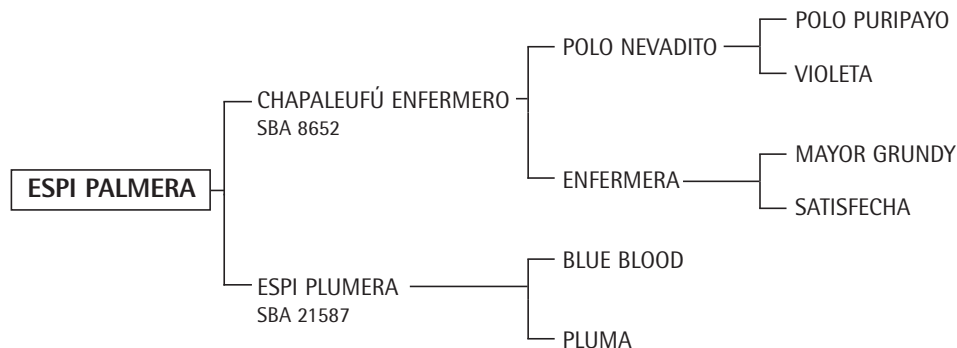

Nació: 14/11/2005

RP: 597

Alazán

POLO NEVADITO: Ganador Ranking de Padrillos de la AACCP 2003, 2004, 2005 y 2006. Gran Campeón Macho Exposición Petisos de la AAP 1998, Gran Campeón Macho Exposición de Petisos de la AAP 1996, Reservado Gran Campeón Macho SRA 1996. Padre de las 7 últimos Grandes Campeones de la SRA: CHAPALEUFÚ NEVADA 2001, VASCA JAZZ 2002 y CHAPALEUFÚ CALANDRIA 2003 (Mejor yegua por Aptitud y trabajo SRA 2001). CHAPALEUFÚ EL CANDIDATO SRA 2004, CHAPALEUFÚ CANCHERITA Gran Campeón Hembra Exposición Nuestros Caballos 2005, CHAPALEUFÚ LUNÁTICO y CHAPALEUFÚ PLUMA Exposición Nuestros Caballos 2006, VASCO DANTE y CHAPALEUFÚ CAMPANITA Exposición Nuestros Caballos 2007. Jugador de todos los Campeonatos Abierto desde 1997 al 2003 con Pepe Heguy, Ignacio Heguy y Milo F. Araujo.

Padre de: CHAPALEUFÚ NEVADA (Gran Campeón Hembra SRA 2001, Gran Campeón Hembra AAP 2004 y 2005 y Abiertos con Pepe Heguy), GETE TANGO (Pepe Heguy), CHAPALEUFÚ LANZA (Pepe e Ignacio Heguy y M. Azzaro) CHAPALEUFÚ CALANDRIA (Abiertos E. Heguy), POLO DELTA (Pepe Heguy), VASCA VENDETA (E. Heguy), VASCA JAZZ (E. Heguy y G. Laulhé) VASCA PUNTA NEVADA (G. Laulhé), VASCA MAGIA (Abiertos G. Laulhé), VASCA RUSA NEVADA (G. Laulhé), POLO ALUVION (G. Laulhé); CHAPALEUFÚ CANCHERITA (Gran Campeón Hembra Exposición AAP 2005 y Abiertos con Pepe Heguy).

Padre de padrillos en transplante como VASCO MAMBO (A. Pieres), CHAPALEUFÚ CANARIO y CHAPALEUFÚ CANDIDATO (Gran Campeón Macho Exposición Rural de Palermo 2004 - Mejor macho tipo polo 2004. Jugador Abierto de Palermo 2005-2006 (I. Heguy) - Gran Campeón Macho Tortugas - Exposición AAP 2005) y POLO ALUVION (jugado por G. Laulhé, Abiertos 2004).

Junta en su pedigree la sangre de PURITA (Mejor yegua A. P. Heguy), PAYA MARIA (Mejor yegua, Horacio Heguy), MARSELLESA (Mejor yegua Horacio S. Heguy y Marcos Heguy) y VIOLETA (Abiertos en Coronel Suárez y Chapaleufú II).

En 2006 27 hijos jugando los Abiertos, CHAPALEUFÚ CANCHERITA, CHAPALEUFÚ NEVADA, GETE TANGO, CHAPALEUFÚ PRETTY (Mejor Producto PA Abierto Chapaleufú 2006), CHAPALEUFÚ LANZA, POLO BLANCA NIEVES, CHAPALEUFÚ EL CANDIDATO, CHAPALEUFÚ CALANDRIA, POLO CENICIENTA, POLO DORADITA, VASCA BLANCA NIEVES, VASCO BOY SCOUT (Gran Campeón Macho Tortugas 2006), BOCHA 14, BOCHA 31, CHAPALEUFÚ CARABINA, CARBONILLA, REPRIMIDA, LIBERTAD, VASCA MAGIA, VASCA BLANCA ROTA, VASCA BISEXUAL, VASCA BUENA SUERTE, CHAPALEUFÚ CANARIO (Abiertos 2005-2006 S. Erskine y L. Tomlinson), ASCO PISKUI, AEROSMITH, CHAPALEUFÚ BRILLANTINA, VASCO ENFERMITO, CHAPALEUFÚ PLUMA, VASCA BARRIGONA.

POLO PURIPAYO: Jugador y padre de numerosos jugadores en solo 4 generaciones.: POLO ANTOJOSA, POLO NEVISCA, POLO NEVADITO etc.

VIOLETA: Cria de Leopoldo Lariguet, jugadora de todos los grandes Abiertos con Alberto P. Heguy desde 1981-1988.

Madre de: