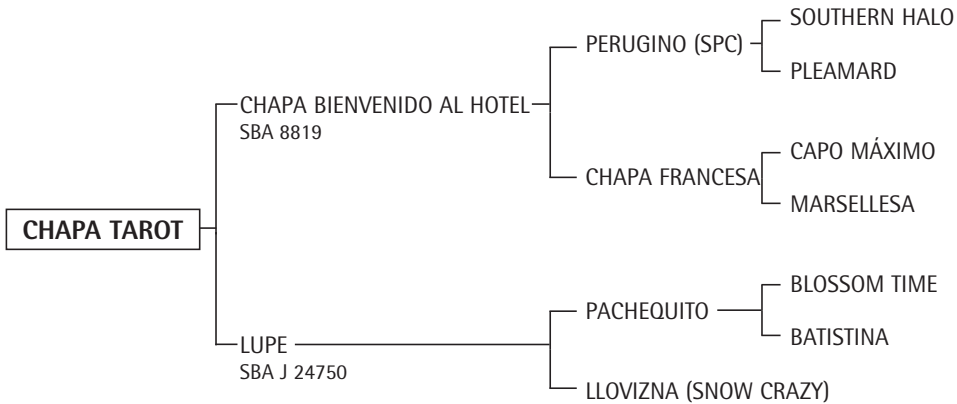

Nació: 11/11/2005

RP: 866

Zaino

PERUGINO: Excelente padrillo padre de SURRA (jugada todos los abiertos por Horacio S. Heguy), CHAPA BÁRBARO (jugado todos los abiertos por Horacio S. Heguy), CHAPA PATITA (jugada todos los abiertos por Horacio S. Heguy), CHAPA YAMILA (todos los Abiertos con Horacio S. Heguy), DIABLO (exportado a USA a PONY EXPRESS), CHAPA PAOLA (Reservada Gran Campeón Hembra SRA 2004 y 2005).

SOUTHERN HALO: En turf. Es el mejor Padrillo de los últimos diez años. Ganador de 5 carreras a los 3 y 4 años: 2° Súper Derby Invitational -G1- 2000 mts. en Louisiana Downs a ½ cpo. del ganador, 2° Swaps Stakes - G1- 2000 mts. en Hollywood Park, siendo el favorito a cabeza del ganador, 2° Silver Screen Handicap - G2- 1600 mts. en Hollywood Park en 1'32 4/5 a 1/5 del récord.

En 1994: 1° Estadística General de Padrillos, 1° Estadística Clásica de Padrillos, 1° En la Estadística de Padrillos de 2 años Premio Pellegrini al Mejor Padrillo.

En 1995: 1° Estadística General de Padrillos.

En 1996: 1° Estadística General de Padrillos, 1° Estadística Clásica de Padrillos, 1° En la Estadística de Padrillos de 2 años Premio Pellegrini al Mejor Padrillo.

En 1997: 1° Estadística General de Padrillos.

En 1998: 1° Estadística General de Padrillos, 1° Estadística Clásica de Padrillos, 1° En la Estadística de Padrillos de 2 años, Premio Pellegrini al Mejor Padrillo, Pellegrini del Año.

En 1999: 1° Estadística General de Padrillos, 1° Estadística Clásica de Padrillos, 1° En la Estadística de Padrillos de 2 años, Premio Pellegrini al Mejor Padrillo.

En 2000: 1° Estadística General de Padrillos, 1° Estadística Clásica de Padrillos.

En 2001: 1° Estadística General de Padrillos, 1° Estadística Clásica de Padrillos, 1° En la Estadística de Padrillos de 2 años.

En 2003: 1° Estadística General de Padrillos, 1° Estadística Clásica de Padrillos, Premio Pellegrini al Mejor Padrillo.

Ganador de la ESTADÍSTICA de ABUELOS MATERNOS 2004. Ganador de la ESTADÍSTICA CLÁSICA de ABUELOS 2001.

Padre de 32 padrillos registrados en la AACCP como: OPTIMUN, PERUGINO, SOSPECHOSO, FLAUBERT, SERAPIO, etc.

CAPO MÁXIMO: Récord de pista en San Isidro sobre 1000 mts. Ganador del Ranking Padrillos de la AACCP 2000 y 2001. Premio Lady Susan Townley 2004.

Padre de CHAPA TEQUILA, NENA (Premio Lady Susan Townley 2004), CHAPA NAVIDAD, IRENITA MAFIOSO, CHAPA FRANCESA, jugadora de alto handicap, CHAPA FRANCÉS, (padrillo) Gran Campeón Macho, Exp. Rural Argentina 2001 Y 2002 y CHAPA CLARITO (padrillos).

MARSELLESA: Mejor Ejemplar por Tipo y Aptitud Abierto años: 1986-1988-1992. Ganadora del Premio Lady Susan Townley 1988 y 1992.

Madre de:

- CHAPA LA FRANCESA (ALENTADITO): Madre de:

- CHAPA POR AMARTE (PERUGINO): Jugadora.

- CHAPA BEBOTA (BON CLAIR): Yegua madre en la manada de Horacio S. Heguy.

- CHAPA FRANCESA (CAPO MÁXIMO): Madre de:

- CHAPA BIENVENIDO AL HOTEL (PERUGINO): Padrillo.