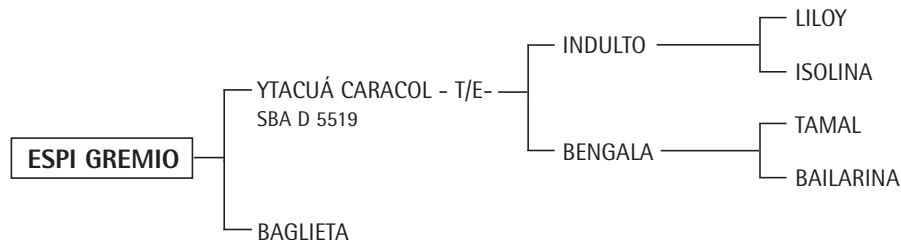

Nació: 10/10/2005

SBA: 11294

RP: 588

Alazán

YTACUÁ CARACOL: Padrillo en manadas de F. Bargalló y Martín Bastos (Brasil). Sus hermanos: YTACUÁ BENGALITA (INDULTO) Gran Campeón Hembra SRA (Palermo 1993), Mejor Producto Polo Arg. del Campeonato Arg. Abierto 1998. Una de las yeguas jugadoras más importantes del Abierto Arg. (G. Pieres). Actualmente en USA, jugó en Palm Beach 2003 (B. Heguy) y la USPA GOLD CUP en Greenwich (M. Aguerre) donde ganó "Best Playing Pony". YTACUÁ BANDIDO (ENRICO) padrillo de la Ea. La Carreta. YTACUÁ VELADOR (INDULTO) jugador (G. Pieres). ELLERSTINA POCHOCLO-T/E- (INDULTO) jugando prácticas (G. Pieres). YTACUÁ BENGALI-T/E- (INDULTO) jugando prácticas (M. Aguerre). YTACUÁ BENGALISIMA-T/E- (INDULTO) jugando prácticas (M. Heguy). YTACUÁ BANGLADESH -T/E- (INDULTO) jugando prácticas (T. Gándara). Padre de: M. LADY (LAILA) jugando prácticas (Gines Bargalló, Pilar), M. PLATITA (PRINCESA) 2º Premio Potranca SRA Exposición Rural de Palermo 2003 vendida a J. Chediak, M. MILONGUITA vendida en remate de SRA a S. Donovan, M. BIENVENIDA (BRUSQUILLA) 3º Premio Potranca SRA Exp. Palermo 2004 vendida a A. Merlos, M. PONDEROSA (PARECIDA) 4to Premio Potranca SRA Exp. Palermo 2004 (en doma), M. FAVORITA (FAT) 3º premio SRA Palermo 2004 Gran Campeón Hembra Exposición Rural Bahía Blanca 2004 (actualmente jugando), M. TEQUILA (TECLA) vendida en remate selección de AACCP 2004, M. SULTANA (SOLANA) Reservada Gran Campeón Hembra Exposición Rural Bahía Blanca 2004 (actualmente jugando), M. ELENA (ELVITA), jugadora (G. Bargalló).

INDULTO: SPC (Invicto). Ganador en el debut y repitiendo en su segunda carrera, por una lesión es retirado para reproducción en el Haras Tres Pinos donde es comprado por Ytacúa como padrillo de polo. Padrillo Registro Definitivo. Ganador del Ranking de Padrillos 1995. Padre de: Jugadores de Alto Handicap, entre los que se destaca YTACUÁ BENGALITA, una de las yeguas jugadoras de alto handicap, más importantes de la Argentina, entre 1995 y 2001 jugada por Gonzalo Pieres y Gonzalo Pieres (h) 2 chukkers en la mayoría de los partidos y especialmente en las finales. Actualmente en USA, fue jugada en Palm Beach 2003 (B. Heguy) y en la USPA GOLD CUP Greenwich 2003 (M. Aguerre) donde ganó el premio USPA GOLD CUP "Best Playing Pony".