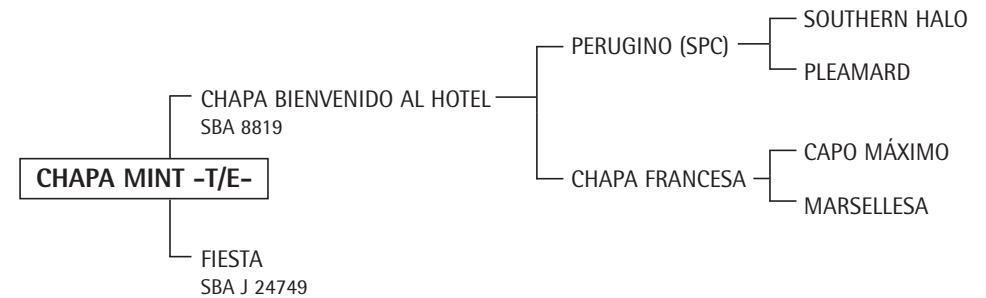

PERUGINO: Excelente padrillo padre de SURRA (jugada todos los abiertos por Horacio S. Heguy), CHAPA BÁRBARO (jugado todos los abiertos por Horacio S. Heguy), CHAPA PATITA (jugada todos los abiertos por Horacio S. Heguy), CHAPA YAMILA (todos los Abiertos con Horacio S. Heguy), DIABLO (exportado a USA a PONY EXPRESS), CHAPA PAOLA (Reservada Gran Campeón Hembra SRA 2004 y 2005).

SOUTHERN HALO: En turf. Es el mejor Padrillo de los últimos diez años. Ganador de 5 carreras a los 3 y 4 años: 2º Súper Derby Invitational -G1- 2000 mts. en Louisiana Downs a 1/2 cpo. del ganador, 2º Swaps Stakes - G1- 2000 mts. en Hollywood Park, siendo el favorito a cabeza del ganador, 2º Silver Screen Handicap - G2- 1600 mts. en Hollywood Park en 1'32 4/5 a 1/5 del récord.

En 1994: 1º Estadística General de Padrillos, 1º Estadística Clásica de Padrillos, 1º En la Estadística de Padrillos de 2 años Premio Pellegrini al Mejor Padrillo.

En 1995: 1º Estadística General de Padrillos.

En 1996: 1º Estadística General de Padrillos, 1º Estadística Clásica de Padrillos, 1º En la Estadística de Padrillos de 2 años Premio Pellegrini al Mejor Padrillo.

En 1997: 1º Estadística General de Padrillos.

En 1998: 1º Estadística General de Padrillos, 1º Estadística Clásica de Padrillos, 1º En la Estadística de Padrillos de 2 años, Premio Pellegrini al Mejor Padrillo, Pellegrini del Año.

En 1999: 1º Estadística General de Padrillos, 1º Estadística Clásica de Padrillos, 1º En la Estadística de Padrillos de 2 años, Premio Pellegrini al Mejor Padrillo.

En 2000: 1º Estadística General de Padrillos, 1º Estadística Clásica de Padrillos.

En 2001: 1º Estadística General de Padrillos, 1º Estadística Clásica de Padrillos, 1º En la Estadística de Padrillos de 2 años.

En 2003: 1º Estadística General de Padrillos, 1º Estadística Clásica de Padrillos, Premio Pellegrini al Mejor Padrillo.

Ganador de la ESTADÍSTICA de ABUELOS MATERNOS 2004. Ganador de la ESTADÍSTICA CLÁSICA de ABUELOS 2001.

Padre de 32 padrillos registrados en la AACCP como: OPTIMUN, PERUGINO, SOSPECHOSO, FLAUBERT, SERAPIO, etc.

CAPO MÁXIMO: Récord de pista en San Isidro sobre 1000 mts. Ganador del Ranking Padrillos de la AACCP 2000 y 2001. Premio Lady Susan Townley 2004.

Padre de CHAPA TEQUILA, NENA (Premio Lady Susan Townley 2004), CHAPA NAVIDAD, IRENITA MAFIOSO, CHAPA FRANCESA, jugadora de alto handicap, CHAPA FRANCÉS, (padrillo) Gran Campeón Macho, Exp. Rural Argentina 2001 Y 2002 y CHAPA CLARITO (padrillos).