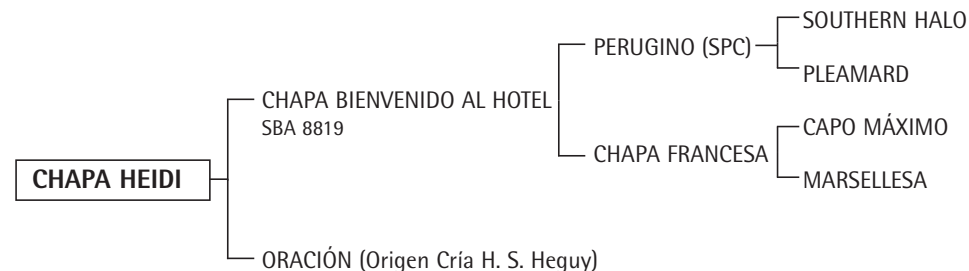

- CHAPA IRAQUI (KURDO): Jugador de Abiertos.
- CHAPA PATITO: Exportado a USA.
- CHAPA MORTEN (PERUGINO): Padrillo de la manada de Horacio S. Heguy.
- CHAPA SUERTE (BON CLAIR): Jugadora y yegua madre.
- CHAPA COIMA (SOBORNADO): Yegua jugadora de Abiertos con Horacio S. Heguy.
- CHAPA MAREA (EL SOL): Yegua jugadora de Abiertos con Horacio S. Heguy.
- CHAPA ESTRELLA (SERÁS TUERTO): Yegua jugadora de Abiertos con Horacio S. Heguy.
- CHAPA TRUENO (SERÁS TUERTO): Padrillo en manada de Horacio S. Heguy.
- CHAPA PLAY BOY (PERUGINO): Padrillo en manada de Horacio S. Heguy.
- CHAPA CURACO (SOLCITO): Padrillo en manada de Horacio S. Heguy.
- CHAPA PATITA (PERUGINO): Jugadora de todos los Abiertos con Horacio S. y Bautista Heguy.

Madre de:

- CHAPA GALLIANO (EXPRESS): Padrillo propiedad de Novillo Astrada y Fornieles.
- CHAPA LIHUEL CALEL (EXPRESS): Padrillo de Horacio S. Heguy.
- CHAPA DISIMULANDO (SILVERADO): Padrillo de Horacio S. Heguy.

## CHAPA HEIDI

Nació: 23/09/2005

SBA: 032050

RP: 901

Zaino

**PERUGINO:** Excelente padrillo padre de SURRA (jugada todos los abiertos por Horacio S. Heguy), CHAPA BÁRBARO (jugado todos los abiertos por Horacio S. Heguy), CHAPA PATITA (jugada todos los abiertos por Horacio S. Heguy), CHAPA YAMILA (todos los Abiertos con Horacio S. Heguy), DIABLO (exportado a USA a PONY EXPRESS), CHAPA PAOLA (Reservada Gran Campeón Hembra SRA 2004 y 2005).