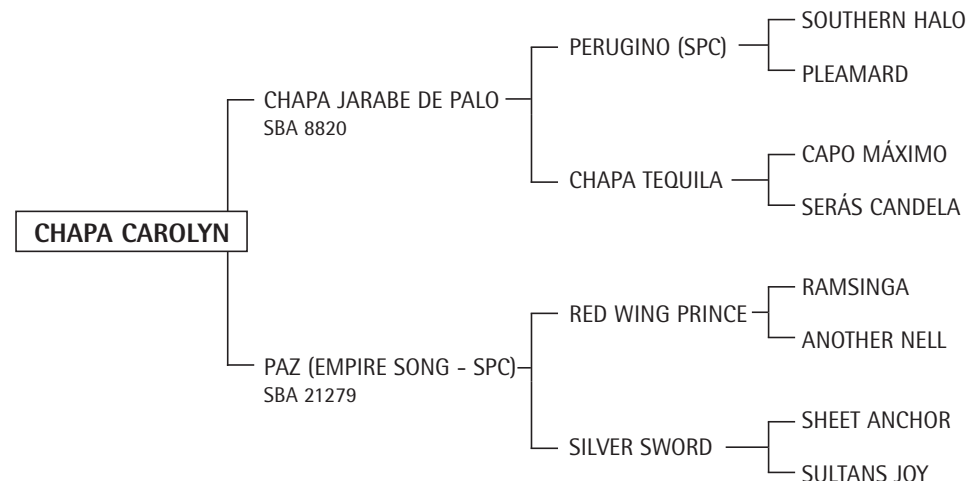

## CHAPA CAROLYN

Nació: 01/11/2005

SBA: 032051

RP: 903

Alazán Tostado

**CHAPA JARABE DE PALO:** Padrillo en manada de Horacio S. Heguy.

Propio hermano de CHAPA PAOLA (PERUGINO y CHAPA TEQUILA): 1º Premio y Campeón Hembra de Categoría Cabestro Exposición Rural de Palermo 2003. 1º Premio y Campeón Hembra en su Categoría y Reservada Gran Campeón Hembra Exposición Rural de Palermo 2004/2005. Yegua jugadora de Abiertos de Tortugas y Hurlingham, jugada por Horacio S. Heguy.

**PERUGINO:** Excelente padrillo padre de SURRA (jugada todos los abiertos por Horacio S. Heguy), CHAPA BÁRBARO (jugado todos los abiertos por Horacio S. Heguy), CHAPA PATITA (jugada todos los abiertos por Horacio S. Heguy), CHAPA YAMILA (todos los Abiertos con Horacio S. Heguy), DIABLO (exportado a USA a PONY EXPRESS), CHAPA PAOLA (Reservada Gran Campeón Hembra SRA 2004 y 2005).