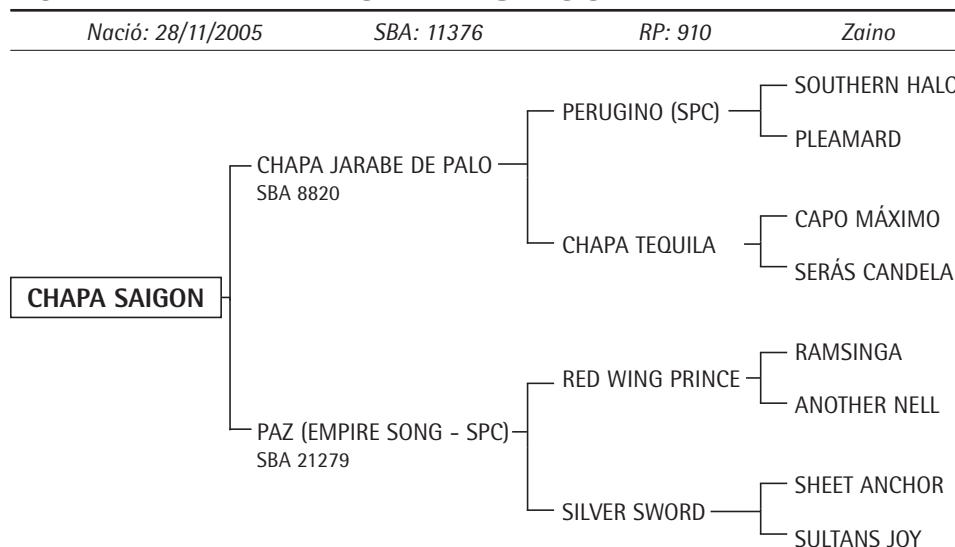

MALA PATA: Premio AACCP al Mejor Ejemplar por Tipo y Aptitud Campeonato Abierto de Palermo 1991 y Abierto de Tortugas 1993. Yegua jugadora de Horacio S. Heguy de todos los Abiertos de Tortugas, Hurlingham y Palermo.

Madre de:

- CHAPA IRAQUI (KURDO): Jugador de Abiertos.
- CHAPA PATITO: Exportado a USA.
- CHAPA MORTEN (PERUGINO): Padrillo de la manada de Horacio S. Heguy.
- CHAPA SUERTE (BON CLAIR): Jugadora y yegua madre.
- CHAPA COIMA (SOBORNADO): Yegua jugadora de Abiertos con Horacio S. Heguy.
- CHAPA MAREA (EL SOL): Yegua jugadora de Abiertos con Horacio S. Heguy.
- CHAPA ESTRELLA (SERÁS TUERTO): Yegua jugadora de Abiertos con Horacio S. Heguy.
- CHAPA TRUENO (SERÁS TUERTO): Padrillo en manada de Horacio S. Heguy.
- CHAPA PLAY BOY (PERUGINO): Padrillo en manada de Horacio S. Heguy.
- CHAPA CURACO (SOLCITO): Padrillo en manada de Horacio S. Heguy.
- CHAPA PATITA (PERUGINO): Jugadora de todos los Abiertos con Horacio S. y Bautista Heguy.

Madre de:

- CHAPA GALLIANO (EXPRESS): Padrillo propiedad de Novillo Astrada y Fornieles.
- CHAPA LIHUEL CALEL (EXPRESS): Padrillo de Horacio S. Heguy.
- CHAPA DISIMULANDO (SILVERADO): Padrillo de Horacio S. Heguy.

CHAPA JARABE DE PALO: Padrillo en manada de Horacio S. Heguy. Propio hermano de CHAPA PAOLA (PERUGINO y CHAPA TEQUILA): 1º Premio y Campeón Hembra de Categoría Cabestro Exposición Rural de Palermo 2003. 1º Premio y Campeón Hembra en su Categoría y Reservada Gran Campeón Hembra Exposición Rural de Palermo 2004/2005. Yegua jugadora de Abiertos de Tortugas y Hurlingham, jugada por Horacio S. Heguy.

PERUGINO: Excelente padrillo padre de SURRA (jugada todos los abiertos por Horacio S. Heguy), CHAPA BÁRBARO (jugado todos los abiertos por Horacio S. Heguy), CHAPA PATITA (jugada todos los abiertos por Horacio S. Heguy), CHAPA YAMILA (todos los Abiertos con Horacio S. Heguy), DIABLO (exportado a USA a PONY EXPRESS), CHAPA PAOLA (Reservada Gran Campeón Hembra SRA 2004 y 2005).

SOUTHERN HALO: En turf. Es el mejor Padrillo de los últimos diez años. Ganador de 5 carreras a los 3 y 4 años: 2º Súper Derby Invitational -G1- 2000 mts. en Louisiana Downs a 1/2 cpo. del ganador, 2º Swaps Stakes - G1- 2000 mts. en Hollywood Park, siendo el favorito a cabeza del ganador, 2º Silver Screen Handicap - G2- 1600 mts. en Hollywood Park en 1'32 4/5 a 1/5 del récord.
- 1º en la Estadística General de Padrillos desde 1994 al 2003.
- 1º en la Estadística Clásica de Padrillos años 1994/96/98/99/00/01/03.
- 1º En la Estadística de Padrillos de 2 años 1994/96/98/99/01.
- Premio Pellegrini al Mejor Padrillo del Año 1994//96/98/99/03.
Ganador de la ESTADÍSTICA de ABUELOS MATERNOS 2004. Ganador de la ESTADÍSTICA CLÁSICA de ABUELOS 2001.
Padre de 32 padrillos registrados en la AACCP como: OPTIMUN, PERUGINO, SOSPECHOSO, FLAUBERT, SERAPIO, etc.

CHAPA TEQUILA: 1º Premio y Campeón de Categoría Exposición Rural de Palermo 2000. Gran Campeón Hembra Exposición de Petisos de la AAP 2000. 1º Premio y Campeón de Categoría, Reservado Gran Campeón Hembra Exposición Rural de Palermo 2001. Reservado Gran Campeón Hembra Exposición de