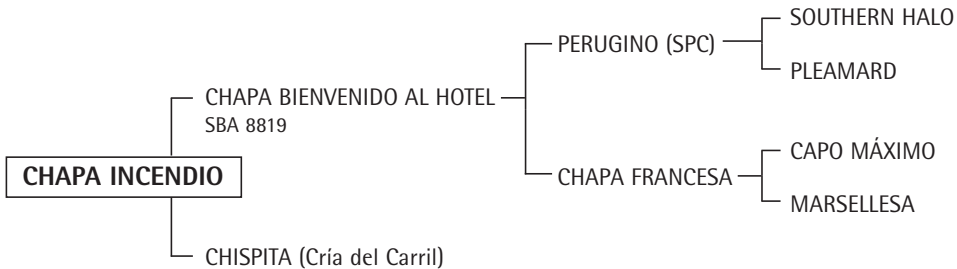

Nació: 24/10/2005

RP: 851

Zaino

PERUGINO: Excelente padrillo padre de SURRA (jugada todos los abiertos por Horacio S. Heguy), CHAPA BÁRBARO (jugado todos los abiertos por Horacio S. Heguy), CHAPA PATITA (jugada todos los abiertos por Horacio S. Heguy), CHAPA YAMILA (todos los Abiertos con Horacio S. Heguy), DIABLO (exportado a USA a PONY EXPRESS), CHAPA PAOLA (Reservada Gran Campeón Hembra SRA 2004 y 2005).

SOUTHERN HALO: En turf. Es el mejor Padrillo de los últimos diez años. Ganador de 5 carreras a los 3 y 4 años: 2° Súper Derby Invitational -G1- 2000 mts. en Louisiana Downs a 1/2 cpo. del ganador, 2° Swaps Stakes - G1- 2000 mts. en Hollywood Park, siendo el favorito a cabeza del ganador, 2° Silver Screen Handicap - G2- 1600 mts. en Hollywood Park en 1'32 4/5 a 1/5 del récord.

En 1994: 1° Estadística General de Padrillos, 1° Estadística Clásica de Padrillos, 1° En la Estadística de Padrillos de 2 años Premio Pellegrini al Mejor Padrillo.

En 1995: 1° Estadística General de Padrillos.

En 1996: 1° Estadística General de Padrillos, 1° Estadística Clásica de Padrillos, 1° En la Estadística de Padrillos de 2 años Premio Pellegrini al Mejor Padrillo.

En 1997: 1° Estadística General de Padrillos.

En 1998: 1° Estadística General de Padrillos, 1° Estadística Clásica de Padrillos, 1° En la Estadística de Padrillos de 2 años, Premio Pellegrini al Mejor Padrillo, Pellegrini del Año.

En 1999: 1° Estadística General de Padrillos, 1° Estadística Clásica de Padrillos, 1° En la Estadística de Padrillos de 2 años, Premio Pellegrini al Mejor Padrillo.

En 2000: 1° Estadística General de Padrillos, 1° Estadística Clásica de Padrillos.

En 2001: 1° Estadística General de Padrillos, 1° Estadística Clásica de Padrillos, 1° En la Estadística de Padrillos de 2 años.

En 2003: 1° Estadística General de Padrillos, 1° Estadística Clásica de Padrillos, Premio Pellegrini al Mejor Padrillo.

Ganador de la ESTADÍSTICA de ABUELOS MATERNOS 2004. Ganador de la ESTADÍSTICA CLÁSICA de ABUELOS 2001.

Padre de 32 padrillos registrados en la AACCP como: OPTIMUN, PERUGINO, SOSPECHOSO, FLAUBERT, SERAPIO, etc.

CAPO MÁXIMO: Récord de pista en San Isidro sobre 1000 mts. Ganador del Ranking Padrillos de la AACCP 2000 y 2001. Premio Lady Susan Townley 2004.

Padre de CHAPA TEQUILA, NENA (Premio Lady Susan Townley 2004), CHAPA NAVIDAD, IRENITA MAFIOSO, CHAPA FRANCESA, jugadora de alto handicap, CHAPA FRANCÉS, (padrillo) Gran Campeón Macho, Exp. Rural Argentina 2001 Y 2002 y CHAPA CLARITO (padrillos).

MARSELLESA: Mejor Ejemplar por Tipo y Aptitud Abierto años: 1986-1988-1992. Ganadora del Premio Lady Susan Townley 1988 y 1992.

Madre de:

- CHAPA LA FRANCESA (ALENTADITO): Madre de:

- CHAPA POR AMARTE (PERUGINO): Jugadora.

- CHAPA BEBOTA (BON CLAIR): Yegua madre en la manada de Horacio S. Heguy.

- CHAPA FRANCESA (CAPO MÁXIMO): Madre de:

- CHAPA BIENVENIDO AL HOTEL (PERUGINO): Padrillo.