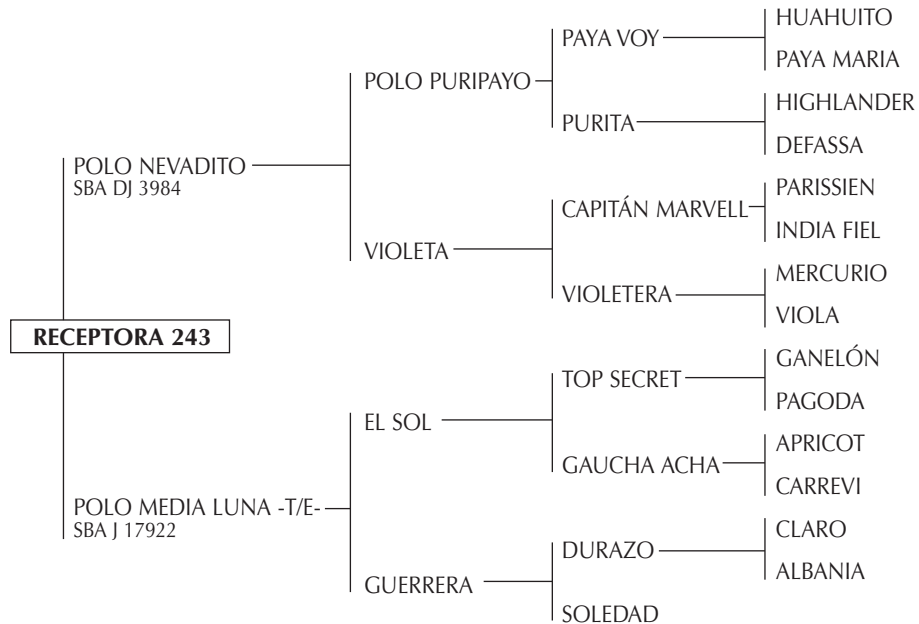

Criador: HEGUY, ALBERTO

Fecha Calculada de Parición: 06/03/2007

EMBRIÓN: Propio hermano de CHAPALEUFÚ LUNÁTICO, padrillo jugador. Gran Campeón Macho Exposición Nuestros Caballos 2006.

POLO NEVADITO: Ganador Ranking de Padrillos de la AACCP 2003, 2004 y 2005, Reservado Campeón Macho SRA 2001, Reservado Gran Campeón Macho Exposición Petisos de la AAP 2000, Gran Campeón Macho Exposición Petisos de la AAP 1998, Gran Campeón Macho Exposición de Petisos de la AAP 1996, Reservado Gran Campeón Macho SRA 1996. Padre de las tres últimas Grandes Campeonas de la SRA: CHAPALEUFU NEVADA 2001, VASCA JAZZ 2002 y CHAPALEUFU CALANDRIA 2003 (Mejor yegua por Aptitud y trabajo SRA 2001). Jugador de todos los Campeonatos Abierto desde 1997 al 2003 con Alberto Heguy (h), Ignacio Heguy y Milo F. Araujo. Con su primer generación cumpliendo 6 años en el verano 2004, ya jugaron los Abiertos del 2003 CHAPALEUFU NEVADA (Pepe H.), GT TANGO (Pepe H.), CHAPALEUFU LANZA (Pepe e Ignacio Heguy y M. Azzaro) CHAPALEUFU CALANDRIA (E. Heguy), POLO DELTA (A. Heguy), VASCA VENDETA (E. Heguy), VASCA JAZZ (E. Heguy y G. Laulhé) VASCA PUNTA NEVADA (G. Laulhé), VASCA MAGIA (G. Laulhé), VASCA RUSA NEVADA (G. Laulhé), POLO ALUVION (G. Laulhé); CHAPALEUFU CANCHERITA (A. Heguy).

Padre de padrillos en transplante como VASCO MAMBO (A. Pieres), CHAPALEUFU CANARIO y

CHAPALEUFU CANDIDATO (Gran Campeón SRA 2004 de A. P. Heguy) y POLO ALUVION (jugado por G. Laulhé, Abiertos 2004).

Junta en su pedigree la sangre de PURITA (mejor yegua A. P. Heguy), PAYA MARIA (Mejor yegua, Horacio Heguy), MARSELLERA (Mejor yegua Horacio S. Heguy y Marcos Heguy) y VIOLETA (Abiertos en Coronel Suárez y Chapaleufú II).

Es padre actualmente de 24 hijos jugando los Abiertos.

POLO PURIPAYO: Jugador y padre de numerosos jugadores en solo 4 generaciones.

PAYA VOY: Jugador de todos los Campeonato Abierto 1987 al 90 con Marcos Heguy. Mejor Padrillo Jugador del Abierto Arg. 1997. Padre de jugadores de Abiertos como BIKINI, MANTA, CARLA CHICA, COBRA II, BERCECHA I, CALISTA e hijos exportados como CUBATA (Mejor yegua Copa de Oro UK. 2004) y BERCECHA II (Mejor yegua Copa La Reina UK. 2004), etc.

PURITA: Jugadora durante 10 años de Copa de Potrillos, Intercolegial, todos los Abiertos (incluso 3 chukkers en la final), Copa de las Américas 79 (Arg.) y 80 (USA) y ganadora de la Copa Lady S. Townley 1984 a la Mejor yegua del Abierto Argentino. Madre y abuela de excelentes jugadores.

VIOLETA: Cría de Leopoldo Lariguet, jugadora de todos los grandes Abiertos con Alberto P. Heguy desde 1981-1988. Madre de: