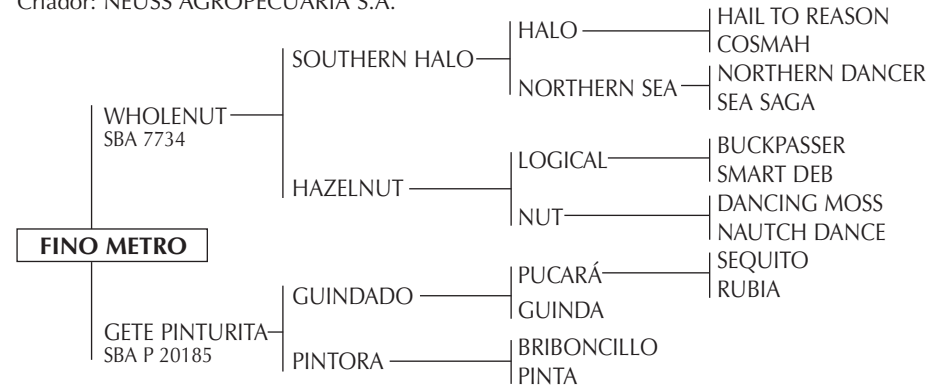

RUBIA: De la cría de Dowling fue muy buena jugadora.

SIMPÁTICA: Mejor Ejemplar por Tipo y Aptitud, Abierto de Hurlingham 1995. Jugadora de todos los Abiertos con G. Pieres.

VENGO TARDE: Padrillo comprado por la Estancia El Albardón a J. C. Harriott (h). Ya van vendidos 25 hijos jugadores como S. Chavanne, I. Lusarreta, F. Monteverde, T. Goti, M. Aguerre, García del Río, Ellerstina, Terrabusi, H. Merlos, S. y A. Merlos, M. Heguy, etc. Padre de QUICA: Premio a la Mejor yegua del Abierto Chapaleufú 2004.

ES CRIOLLA: Jugó el Abierto del Jockey Club y la Cámara de Diputados.

ESCOLTADO: Padre de gran cantidad de jugadores de Abiertos como DOÑA CANDELARIA, DOÑA PRINCESA, DOÑA BATACLANA (S. Chavanne), DEUDORA (P. Heguy, S. Chavanne), DON BELMONDO, DOÑA TIJERETA, DOÑA PANCRACIA (P. Merlos), DOÑA CARIÑOSA (Diniz), DOÑA CARIOCA, ES BURGUESA (S. Chavanne), DOÑA CRISIS (A. Díaz Alberdi) y DOÑA CARILINDA, DOÑA CECILIA, DOÑA MIMANSA, DON PENSAMIENTO, DOÑA RODHESIA (C. R. Terrabusi), ES CRIOLLA.

Cría de Neuss Agropecuaria: FINO MÁGICO (E. Novillo Astrada - Abierto Argentino 2005).

Cría de Reyes Terrabusi: BORREN SALFINA, BORREN FESTUCA, BORREN ALFALFA, BORREN ACHICORIA, BORREN COQUETA, BORREN NO VA MAS.

Nació: 31/01/2005 SBA: 9606 RP: 119 Alazán
Criador: NEUSS AGROPECUARIA S.A.

WHOLENUT: Ganador de 2 Cs. en Palermo a los 3 y 5 años sobre 1000 y 1600 mts. (las dos veces por 4 cuerpos), 3° Especial 27 Años del Diario Popular.

SOUTHERN HALO: En turf. Es el mejor Padrillo de los últimos diez años. Ganador de 5 carreras a los 3 y 4 años: 2° Súper Derby Invitational -G1- 2000 mts. en Louisiana Downs a 1/2 cpo. del ganador, 2° Swaps Stakes -G1- 2000 mts. en Hollywood Park, siendo el favorito a cabeza del ganador, 2° Silver Screen Handicap -G2- 1600 mts. en Hollywood Park en 1'32 4/5 a 1/5 del récord.

En 1994: 1° Estadística General de Padrillos, 1° Estadística Clásica de Padrillos, 1° En la Estadística de Padrillos de 2 años, Premio Pellegrini al Mejor Padrillo.

En 1995: 1° Estadística General de Padrillos.

En 1996: 1° Estadística General de Padrillos, 1° Estadística Clásica de Padrillos, 1° En la Estadística de Padrillos de 2 años, Premio Pellegrini al Mejor Padrillo.

En 1997: 1° Estadística General de Padrillos.

En 1998: 1° Estadística General de Padrillos, 1° Estadística Clásica de Padrillos, 1° En la Estadística de Padrillos de 2 años, Premio Pellegrini al Mejor Padrillo, Pellegrini del Año.

En 1999: 1° Estadística General de Padrillos, 1° Estadística Clásica de Padrillos, 1° En la Estadística de Padrillos de 2 años, Premio Pellegrini al Mejor Padrillo.

En 2000: 1° Estadística General de Padrillos, 1° Estadística Clásica de Padrillos.

En 2001: 1° Estadística General de Padrillos, 1° Estadística Clásica de Padrillos, 1° En la Estadística de Padrillos de 2 años.

En 2003: 1° Estadística General de Padrillos, 1° Estadística Clásica de Padrillos, Premio Pellegrini al Mejor Padrillo.

Ganador de la ESTADÍSTICA de ABUELOS MATERNOS 2004. Ganador de la ESTADÍSTICA CLÁSICA de ABUELOS 2001.

Padre de 32 padrillos registrados en la AACCP como: OPTIMUN, PERUGINO, SOSPECHOSO, FLAUBERT, SÉRAPIO, etc.

HAZELNUT (LOGICAL): (1986) Ganadora de 7 Carreras en Palermo, incl. clas. The Japan Racing Association-L, 2° Clas. México-GIII, Hdcp. Ibero, Hdcp. Bianca María, 3° Marcos Levalle - Gil. Madre de:

- NUT TREE (SOUTHERN HALO): Ganador de 4 Cs. En San Isidro (incl. al debutar) 2° Clás. Velocidad - G.III.
- NUTCRACKER (SENOR PETE): Ganador 2 Cs. S.I. y Pal.
- SWEET NUT (SOUTHERN HALO): Ganadora de 2 Cs. Palermo 2003.