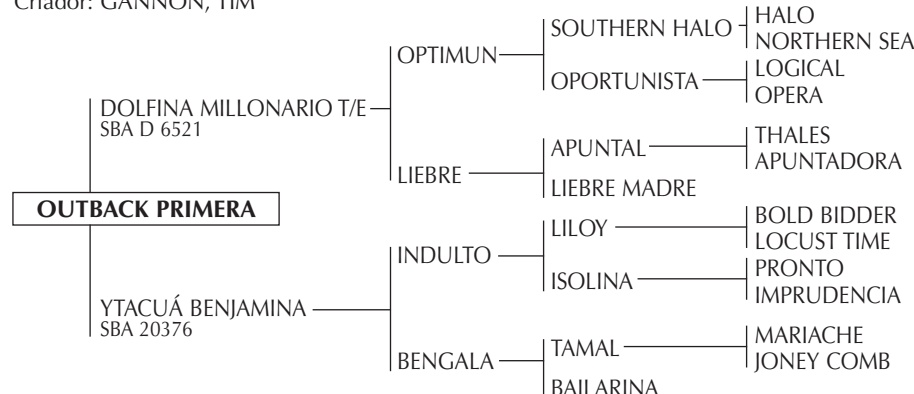

GUINDA: Jugó once temporadas todos los Abiertos (Indios, Tortugas, Hurlingham y Palermo) con Gonzalo Tanoira. La mayoría de las veces 2 chukkers y en esas once temporadas nunca estuvo ni manca ni lesionada.

LA LUNA: Criada por Héctor Barrantes y jugada por Gonzalo Pieres en el Abierto de Palermo (La Espadaña y Ellerstina), Inglaterra 1991 - 1994, USA 1994.

Premios Obtenidos:

- Lady Susan Townley 1987 y 1990.
- Premio Asociación Argentina de Criadores de Caballos de Polo al Mejor Ejemplar por Tipo y Aptitud del Campeonato Argentino Abierto 1987 y 1990.
- Abierto del Hurlingham Club 1992 y 1993.
- Precio Récord Mundial Remate en 1990.

TOP SECRET: Produjo numerosos jugadores como PULGA, COQUITO, LA LUNA, etc.

GAUCHA ACHA: (SPC) Jugadora de alto handicap en Argentina y USA. Excelente jugadora y madre de:

- LA LUNA, exportada a USA y repatriada para cría por H. Barrantes y P. Brandt.

BARBACANA: SPC. Jugada por A. Agote en todos los abiertos de la Triple Corona desde 1992 hasta 2001 que se retiró con 15 años. En 2001 viajó a Palm Beach para jugar el US Open y luego regresó al país para jugar su última temporada.

Madre entre otros de:

- ABROJITO FRUTA (SERAPIO): 2001 - Jugadora nueva de muy buenas condiciones.
- ABROJITO NOCHERO (PERUGINO): 2002 - Padrillo en actividad en H y A S. A.
- ABROJITO BEDETTE (PERUGINO): 2002 - Jugadora nueva de muy buenas condiciones.

Nació: 13/12/2004 SBA: 30372 RP: 1 Alazán
Criador: GANNON, TIM

DOLFINA MILLONARIO: Padrillo de Adolfo Cambiaso.

OPTIMUN: Ganador de tres carreras en Palermo, incluso en su debut a los dos años, 2º clásico Miguel Cané- GII 1600 metros, 3º Gran premio Polla de Potrillos- GI 1600 metros, 3º Gran Premio Montevideo- GI 1500 metros. Padrillo nuevo con gran cantidad de caballos jugando el Abierto Ellerstina S.A.: MENSAJERA, HECHICERA, RAYO, FEY, LA NONA, ELLERSTINA PICAFLOR (P. Mac Donough), ELLERSTINA MEDALLA (F. Pieres). Con A. Cambiaso: NIÑA BONITA (Mejor yegua Abierto de Indios Tortugas 2005 y jugadora del Abierto Argentino), OLIVIA, BAMBITA, etc.

SOUTHERN HALO: En turf. Es el mejor Padrillo de los últimos diez años. Ganador de 5 carreras a los 3 y 4 años: 2º Súper Derby Invitational -G1- 2000 mts. en Louisiana Downs a 1/2 cpo. del ganador, 2º Swaps Stakes - G1- 2000 mts. en Hollywood Park, siendo el favorito a cabeza del ganador, 2º Silver Screen Handicap -G2- 1600 mts. en Hollywood Park en 1'32 4/5 a 1/5 del récord. En 1994: 1º Estadística General de Padrillos, 1º Estadística Clásica de Padrillos, 1º En la Estadística de Padrillos de 2 años, Premio Pellegrini al Mejor Padrillo.

En 1995: 1º Estadística General de Padrillos.
En 1996: 1º Estadística General de Padrillos, 1º Estadística Clásica de Padrillos, 1º En la Estadística de Padrillos de 2 años, Premio Pellegrini al Mejor Padrillo.

En 1997: 1º Estadística General de Padrillos.
En 1998: 1º Estadística General de Padrillos, 1º Estadística Clásica de Padrillos, 1º En la Estadística de Padrillos de 2 años, Premio Pellegrini al Mejor Padrillo, Pellegrini del Año.

En 1999: 1º Estadística General de Padrillos, 1º Estadística Clásica de Padrillos, 1º En la Estadística de Padrillos de 2 años, Premio Pellegrini al Mejor Padrillo.

En 2000: 1º Estadística General de Padrillos, 1º Estadística Clásica de Padrillos.

En 2001: 1º Estadística General de Padrillos, 1º Estadística Clásica de Padrillos, 1º En la Estadística de Padrillos de 2 años.

En 2003: 1º Estadística General de Padrillos, 1º Estadística Clásica de Padrillos, Premio Pellegrini al Mejor Padrillo.

Ganador de la ESTADÍSTICA de ABUELOS MATERNOS 2004. Ganador de la ESTADÍSTICA CLÁSICA de ABUELOS 2001.

Padre de 32 padrillos registrados en la AACCP como: OPTIMUN, PERUGINO, SOSPECHOSO, FLAUBERT, SERAPIO, etc.