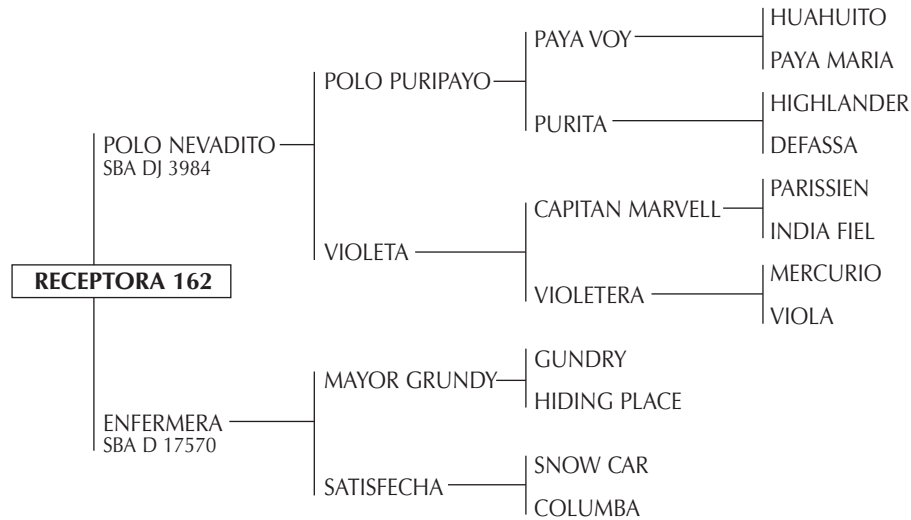

Criador: HEGUY, ALBERTO

Fecha Calculada de Parición: 15/02/2007

POLO NEVADITO: Ganador Ranking de Padrillos de la AACCP 2003, 2004 y 2005, Reservado Campeón Macho SRA 2001, Reservado Gran Campeón Macho Exposición Petisos de la AAP 2000, Gran Campeón Macho Exposición Petisos de la AAP 1998, Gran Campeón Macho Exposición de Petisos de la AAP 1996, Reservado Gran Campeón Macho SRA 1996. Padre de las tres últimas Grandes Campeonas de la SRA: CHAPALEUFU NEVADA 2001, VASCA JAZZ 2002 y CHAPALEUFU CALANDRIA 2003 (Mejor yegua por Aptitud y trabajo SRA 2001). Jugador de todos los Campeonatos Abierto desde 1997 al 2003 con Alberto Heguy (h), Ignacio Heguy y Milo F. Araujo. Con su primer generación cumpliendo 6 años en el verano 2004, ya jugaron los Abiertos del 2003 CHAPALEUFU NEVADA (Pepe H.), GT TANGO (Pepe H.), CHAPALEUFU LANZA (Pepe e Ignacio Heguy y M. Azzaro) CHAPALEUFU CALANDRIA (E. Heguy), POLO DELTA (A. Heguy), VASCA VENDETA (E. Heguy), VASCA JAZZ (E. Heguy y G. Laulhé) VASCA PUNTA NEVADA (G. Laulhé), VASCA MAGIA (G. Laulhé), VASCA RUSA NEVADA (G. Laulhé), POLO ALUVION (G. Laulhé); CHAPALEUFU CANCHERITA (A. Heguy).

Padre de padrillos en transplante como VASCO MAMBO (A. Pieres), CHAPALEUFU CANARIO y CHAPALEUFU CANDIDATO (Gran Campeón SRA 2004 de A. P. Heguy) y POLO ALUVION (jugado por G. Laulhé, Abiertos 2004).

Junta en su pedigree la sangre de PURITA (mejor yegua A. P. Heguy), PAYA MARIA (Mejor yegua, Horacio Heguy), MARSELLESA (Mejor yegua Horacio S. Heguy y Marcos Heguy) y VIOLETA (Abiertos en Coronel Suárez y Chapaleufú II).

Es padre actualmente de 24 hijos jugando los Abiertos.

POLO PURIPAYO: Jugador y padre de numerosos jugadores en solo 4 generaciones.

PAYA VOY: Jugador de todos los Campeonato Abierto 1987 al 90 con Marcos Heguy. Mejor Padrillo Jugador del Abierto Arg. 1997. Padre de jugadores de Abiertos como BIKINI, MANTA, CARLA CHICA, COBRA II, BERCECHA I, CALISTA e hijos exportados como CUBATA (Mejor yegua Copa de Oro UK. 2004) y BERCECHA II (Mejor yegua Copa La Reina UK. 2004), etc.

PURITA: Jugadora durante 10 años de Copa de Potrillos, Intercolegial, todos los Abiertos (incluso 3 chukkers en la final), Copa de las Américas 79 (Arg.) y 80 (USA) y ganadora de la Copa Lady S. Townley 1984 a la Mejor yegua del Abierto Argentino. Madre y abuela de excelentes jugadores.

VIOLETA: Cría de Leopoldo Lariguet, jugadora de todos los grandes Abiertos con Alberto P. Heguy desde 1981-1988. Madre de:

- POLO NEVADITO: Padrillo jugador de todos los Abiertos con A. Heguy (h). Rvdo. Campeón Macho de la 110 Exposición Ganadera de Palermo 1996 y Campeón de Exposición de la AACCP de 1996.
- POLO AZUCENA: Estropeada en doma. No jugó. Propia hermana de POLO NEVADITO.
- POLOMARGARITA: (TA BIEN- THALES- FOUR FINGERS) jugó en Brasil, también prácticas en Chapaleufú y en Los Indios.
- POLO CORREA: (POLO SOL PURO- EL SOL), Padrillo jugador actualmente en manada de Gastón Laulhé. Hermano materno de POLO NEVADITO.
- POLO NEVISCA.