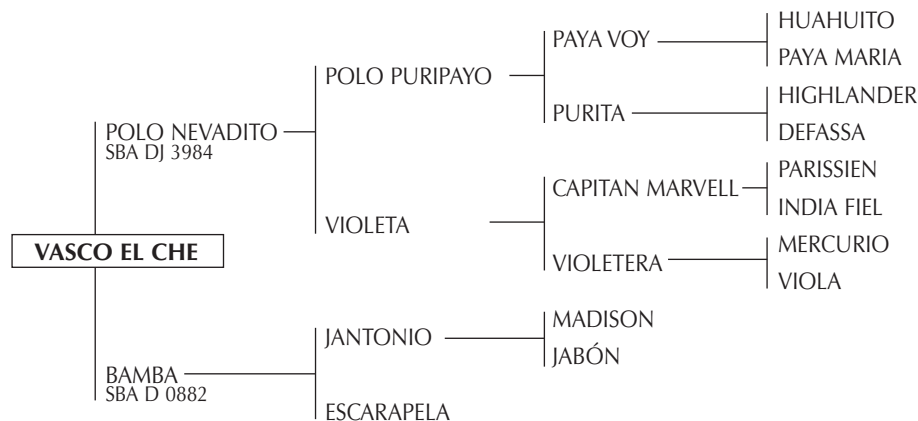

y G. Pieres), GUERRILLERA (CQC - Nachi Heguy), SIBERIA, RUSITA, PAISANA, FALOPA, PEBETA, PRIMAVERA, MAMADERA, TIGRA, OLIVIA, JIRAFÁ, ALCANCÍA, MARCELO, TINTO, RUSO, RABANITO, COSACO, todos jugadores.

PATADA I: Excelente jugadora de grandes Abiertos de Alfonso Pieres.

**Servicio: Por el Padrillo VASCO EL CHE
Desde el 20/12/2005 al 10/02/2006**

Nació: 09/01/2002   SBA: 8912   RP: 185   Zaino

POLO NEVADITO: Ganador Ranking de Padrillos de la AACCP 2003, 2004 y 2005, Reservado Campeón Macho SRA 2001, Reservado Gran Campeón Macho Exposición Petisos de la AAP 2000, Gran Campeón Macho Exposición Petisos de la AAP 1998, Gran Campeón Macho Exposición de Petisos de la AAP 1996, Reservado Gran Campeón Macho SRA 1996. Padre de las tres últimas Grandes Campeonas de la SRA: CHAPALEUFU NEVADA 2001, VASCA JAZZ 2002 y CHAPALEUFU CALANDRIA 2003 (Mejor yegua por Aptitud y trabajo SRA 2001). Jugador de todos los Campeonatos Abierto desde 1997 al 2003 con Alberto Heguy (h), Ignacio Heguy y Milo F. Araujo. Con su primer generación cumpliendo 6 años en el verano 2004, ya jugaron los Abiertos del 2003 CHAPALEUFU NEVADA (Pepe H.), GT TANGO (Pepe H.), CHAPALEUFU LANZA (Pepe e Ignacio Heguy y M. Azzaro) CHAPALEUFU CALANDRIA (E. Heguy), POLO DELTA (A. Heguy), VASCA VENDETA (E. Heguy), VASCA JAZZ (E. Heguy y G. Laulhé) VASCA PUNTA NEVADA (G. Laulhé), VASCA MAGIA (G. Laulhé), VASCA RUSA NEVADA (G. Laulhé), POLO ALUVION (G. Laulhé); CHAPALEUFU CANCHERITA (A. Heguy).

Padre de padrillos en transplante como VASCO MAMBO (A. Pieres), CHAPALEUFU CANARIO y CHAPALEUFU CANDIDATO (Gran Campeón SRA 2004 de A. P. Heguy) y POLO ALUVION (jugado por G. Laulhé, Abiertos 2004).

Junta en su pedigree la sangre de PURITA (mejor yegua A. P. Heguy), PAYA MARIA (Mejor yegua, Horacio Heguy), MARSELLERA (Mejor yegua Horacio S. Heguy y Marcos Heguy) y VIOLETA (Abiertos en Coronel Suárez y Chapaleufú II).

Es padre actualmente de 24 hijos jugando los Abiertos.

POLO PURIPAYO: Jugador y padre de numerosos jugadores en solo 4 generaciones.

PAYA VOY: Jugador de todos los Campeonato Abierto 1987 al 90 con Marcos Heguy. Mejor Padrillo Jugador del Abierto Arg. 1997. Padre de jugadores de Abiertos como BIKINI, MANTA, CARLA CHICA, COBRA II, BERCECHA I, CALISTA e hijos exportados como CUBATA (Mejor yegua Copa de Oro UK. 2004) y BERCECHA II (Mejor yegua Copa La Reina UK. 2004), etc.

PURITA: Jugadora durante 10 años de Copa de Potrillo, Intercolegial, todos los Abiertos (incluso 3 chukkers en la final), Copa de las Américas 79 (Arg.) y 80 (USA) y ganadora de la Copa Lady S. Townley 1984 a la Mejor yegua del Abierto Argentino. Madre y abuela de excelentes jugadores.

VIOLETA: Cría de Leopoldo Lariguet, jugadora de todos los grandes Abiertos con Alberto P. Heguy desde 1981-1988.

Madre de:

- POLO NEVADITO: Padrillo jugador de todos los Abiertos con A. Heguy (h). Rvdo. Campeón Macho de la 110 Exposición Ganadera de Palermo 1996 y Campeón de Exposición de la AACCP de 1996.
- POLO AZUCENA: Estropeada en doma. No jugó. Propia hermana de POLO NEVADITO.
- POLO MARGARITA: (TA BIEN- THALES- FOUR FINGERS) jugó en Brasil, también prácticas en Chapaleufú y en Los Indios.
- POLO CORREA: (POLO SOL PURO- EL SOL) Padrillo jugador actualmente en manada de Gastón Laulhé. Hermano materno de POLO NEVADITO.
- POLO NEVISCA.