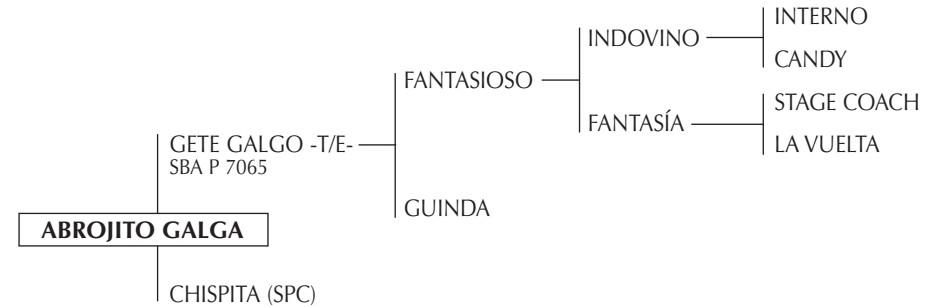

- YTACUÁ BENGALITA: Gran Campeón Hembra SRA Palermo 1993- Mejor Yegua Jugadora del 105° Campeonato Argentino Abierto - Ganadora del "USPA GOLD CUP Best Playing Pony" USA 2003.
- YTACUÁ HERMANITA: Jugó el Abierto Argentino Palermo 2005. Actualmente jugando en White Birch USA.
- YTACUÁ BANGLADESH: Jugadora (Tomás Gándara).
- YTACUÁ CARACOL: Padrillo destacado por su producción en las manadas de Francisco Bargalló, José Tejera y Carlos Martins Bastos.
- YTACUÁ BENGALI: Padrillo en Haras Ytacúa que de su primera generación, su hija "YTACUÁ BELU" obtiene entre 21 yeguas participantes el premio Campeón Hembra Dos Años Montadas en la Sociedad Rural Argentina (Palermo 2006).

BENGALA: Yegua jugadora de alto handicap, muy fácil y ligera de Luis Maguirre. Madre de:

- YTACUA BENGALITA (INDULTO): Gran Campeón Hembra SRA Palermo 1993, Mejor Producto Polo Arg. del Campeonato Arg. Abierto 1998. Una de las yeguas jugadoras más importantes del Abierto Arg. (G. Pieres). Actualmente en USA, jugó en Palm Beach 2003 (B. Heguy) y la USPA GOLD CUP en Greenwich (M. Aguerre) donde ganó "Best Playing Pony".
- YTACUÁ BANDIDO (ENRICO): Padrillo de la Ea. La Carreta.
- YTACUA VELADOR (INDULTO): Jugador (G. Pieres).
- ELLERSTINA POCHOCLO-T/E- (INDULTO): Jugando prácticas (G. Pieres).
- YTACUA BENGALI-T/E- (INDULTO): Jugando prácticas (M. Aguerre).
- YTACUA BENGALISIMA-T/E- (INDULTO): Jugando prácticas (M. Heguy).
- YTACUA BANGLADESH -T/E- (INDULTO): Jugando prácticas (T. Gándara).
- YTACUA HERMANITA T/E: Yegua jugadora.

BAILARINA: Jugadora de Alto Handicap de Luis Maguirre.

Nació: 15/12/2004
Criador: H. y A. S.A.

SBA: 30374

RP: 2/04/1

Tordillo

GETE GALGO: Reservado Gran Campeón Macho de la SRA 2002.

Su primera producción nació en el año 2002 destacándose: GINEBRA (Gran Campeón Hembra SRA 2005 y Campeón Hembra dos años menor), NAVE (Reservado Campeón Hembra dos años menor SRA 2005).