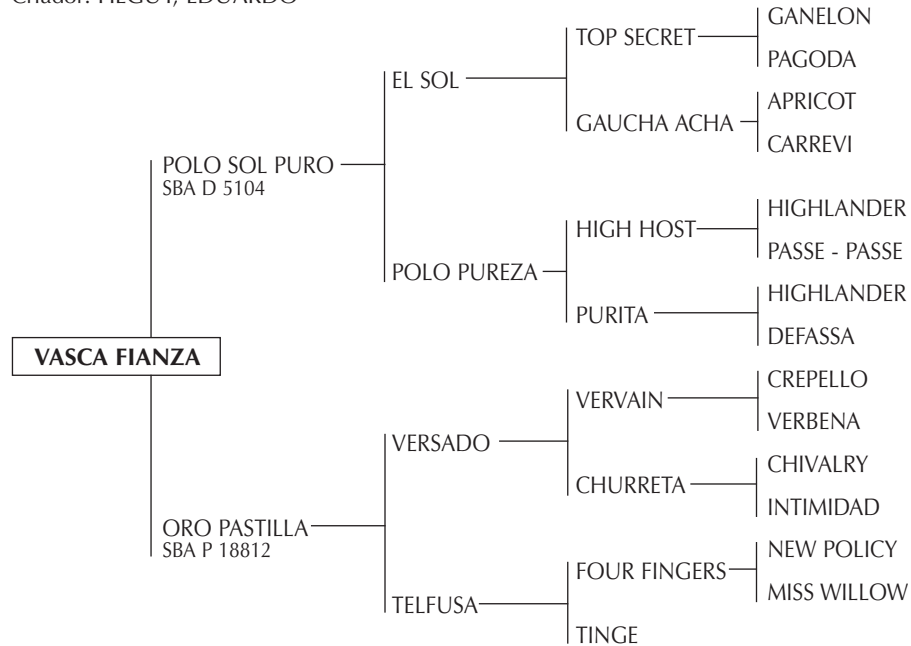

ESTRELLA: Jugadora de Alto Handicap.

Madre de:

- MARI CLA LUNA: Abierto de Palermo con Tomás F. Llorente.

Propia hermana del LECHUZA y MARISCAL (ambos jugadores de Abierto).

Nació: 26/09/2004

SBA: 27368

RP: 423

Zaino

Criador: REYNAL, MARTÍN F.

ANCIANO: Zaino, Hijo de FOUR FINGERS y ANNIE (BONNARD). Padrillo jugador de alto handicap.

Padre de CARO NEWSTAR (Campeona Hembra Categoría Cabestro, Palermo 1995) y de numerosos jugadores de Alto Handicap como VASCA PARTIDA (jugadora de Alto Handicap en USA, del Open con E. Heguy y Copa de Oro y Copa de La Reina en Inglaterra), CARO CLEOPATRA.

CAPO MÁXIMO: Récord de pista en San Isidro sobre 1000 mts. Ganador del Ranking Padrillos de la AACCP 2000 y 2001. Padre de CHAPA TEQUILA, NENA (Premio Lady Susan Townley 2004), CHAPA NAVIDAD, IRENITA MAFIOSO, CHAPA FRANCESA (jugadora de Abiertos), CHAPA FRANCÉS y CHAPA CLARITO (padrillos).

POLO SOL PURO: A los cinco años jugó los grandes Abiertos (Chapaleufú, Tortugas, Palermo y Cámara de Diputados) Reservado Campeón 2 años SRA y 1º Premio AAP 1999. Hijo de EL SOL, propio hermano de la LUNA (L. S. Townley 88 y 89).