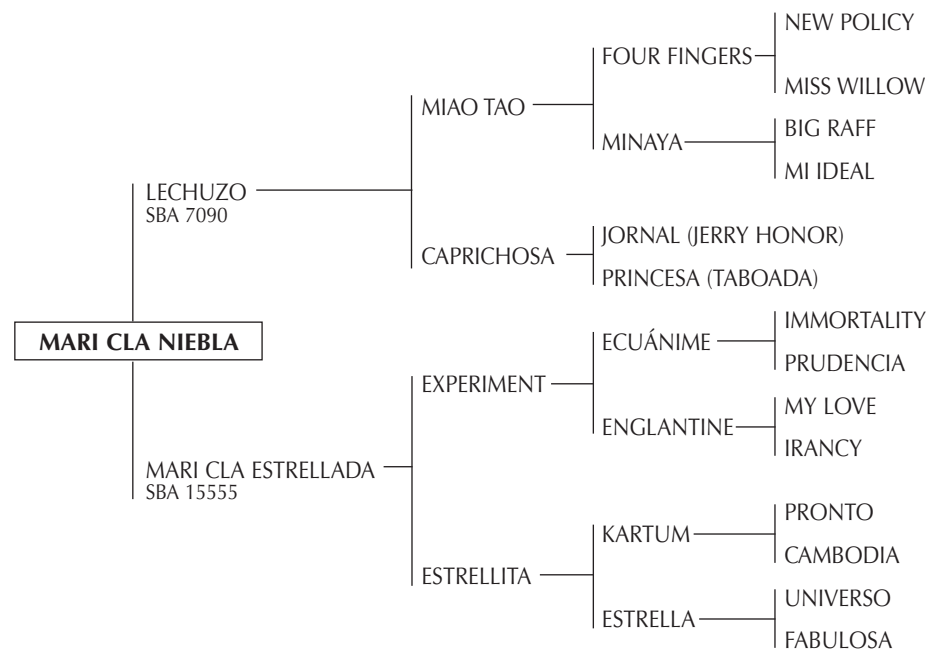

3

MARI CLA NIEBLA

Nació: 11/09/2004

SBA: 27292

RP: 317

Zaino

Criador: LLORENTE HNOS. S.A.

LECHUZO: Padre de numerosos jugadores como GARRA (Abiertos), FOGATA (Copa de Oro Inglaterra con G. Tanoira, Copa de Oro en Sotogrande y US Open con A. Cambiaso), MALVINA, CASA BLANCA, MOSCA, CHAPERÓN, MOSCOVITA, RUSITA, PATITA, MARIA, etc.

Es propio hermano de:

- MI CABALLO, padrillo de A. P. Heguy jugador y padre de numerosos jugadores como POLO PRIMA DONNA (todos los Abiertos con E. Heguy) y jugadores de Alto Handicap como TOR-TOLITO, SOBRINA, CLARITA, ARTESANÍA, POLO PRECIOSA, POLO FABELA, POLO GAVILÁN, FINITA, MEDUSA.

- MAGDALENA, fue una de las mejores yeguas de Ellerston y es madre hoy de grandes yeguas jugadoras de Abierto como ELLERSTINA LA NONA, ELLERSTINA TINTA, SOSPECHOSA.

Es hermano materno de:

- LECHUZA: Jugadora de todos los Abiertos con G. Pieres en la Espadaña y Premio Lady Susan Townley 1986 y 1987. Siendo una de las yeguas madres más importantes del mundo por la cantidad de hijos jugadores de Abiertos y Alto Handicap que produjo como LECHUZA II (jugadora de Abiertos y exportada a USA), LECHUZA III (jugadora de Abiertos con S. Merlos),