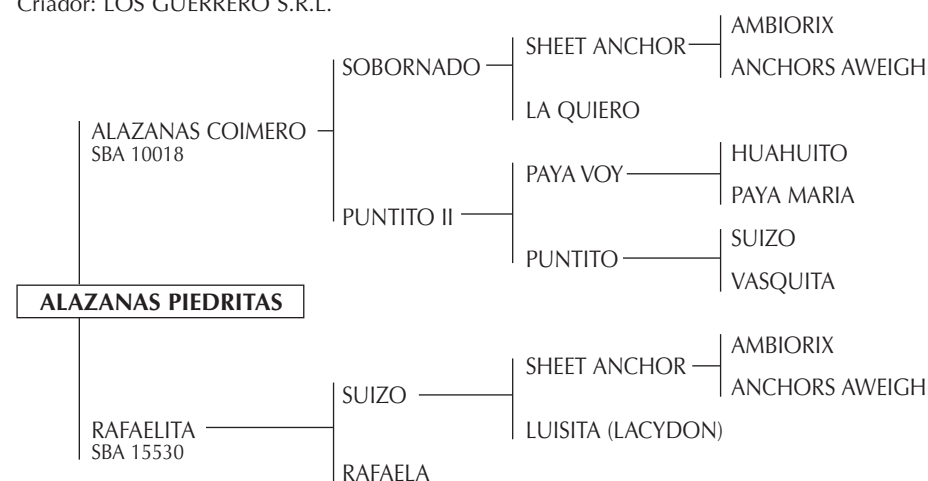

ALAZANAS PIEDRITAS

Nació: 15/12/2004 SBA: 30451 RP: 435 Zaino Colorado
Criador: LOS GUERRERO S.R.L.

ALAZANAS COIMERO: Destinado a padrillo y ésta es su primera generación.

SOBORNADO: Excelente padrillo hijo de SHEET ANCHOR, padre de varias jugadoras de Abierto como ALAZANAS SUBERSIVA (jugada en todos los Abiertos por Bautista Heguy y Juan Martín Nero), CHITA (jugada en todos los Abiertos por Gonzalo Pieres (h.) - Premio a la Mejor yegua Final de Hurlingham 2005), POLO ELEGIDA (jugada en todos los Abiertos por Eduardo Heguy), VICTORIA (jugada en todos los Abiertos por Héctor Guerrero), CALIFA (Mariano Aguerre - Premio al Mejor caballo del US Open).