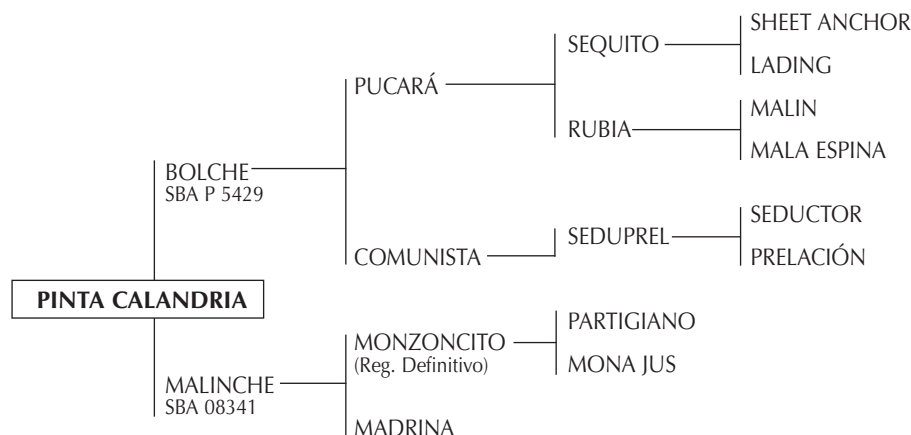

TOP SECRET: Produjo numerosos jugadores como PULGA, COQUITO, LA LUNA, etc.

GAUCHA ACHA: (SPC) Jugadora de alto handicap en Argentina y USA. Excelente jugadora y madre de:

- LA LUNA, exportada a USA y repatriada para cría por H. Barrantes y P. Brandt.

NABILA: R.P. 0 - SBA 18663 - Tipificación 22665. Jugadora de todos los Abiertos desde el año 1994 hasta el 1996 que se fracturó.

Madre de:

- ORIENTAL (EL SERRANO): Jugadora, temporada 2005.
- IRENITA (MAFIOSO): Excelente yegua nueva.

Nació: 14/11/2004 SBA:27584 RP: 16 Zaino
Criador: PONCE, GUILLERMO

BOLCHE: PUCARÁ y COMUNISTA. Pertenece a una de las mejores familias de la Cría Tanoira, 5 propios hermanos jugaron el Abierto de Palermo.