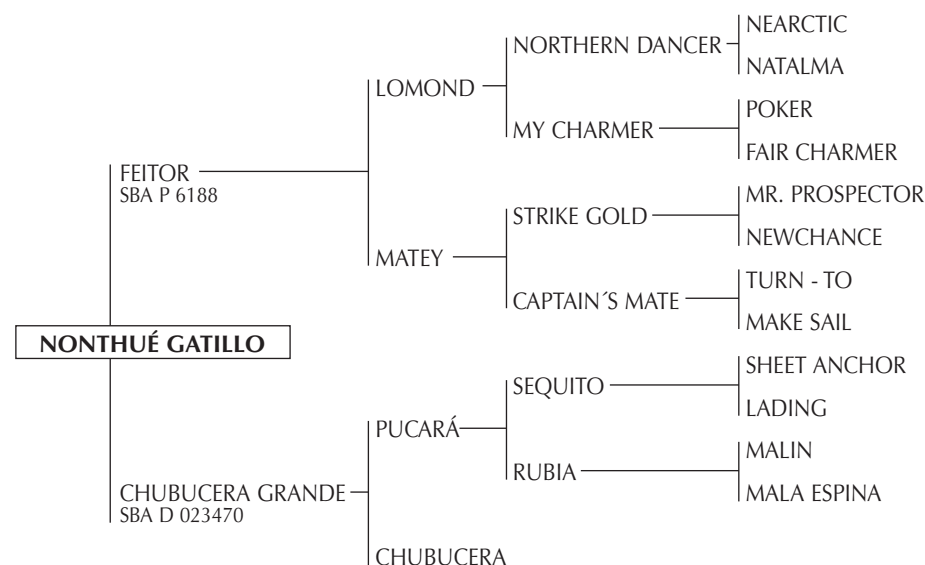

RAFAELITA: No jugó por lesión.

RAFAELA: Yegua jugadora de Héctor Guerrero.

PADRILLITOS CABESTRO

Nacidos desde el 01/01/04 al 31/05/05

22

NONTHUÉ GATILLO

Nació: 18/09/2004 SBA: 9612 RP: 214 Zaino Colorado
Criador: ARAYA, BENJAMÍN