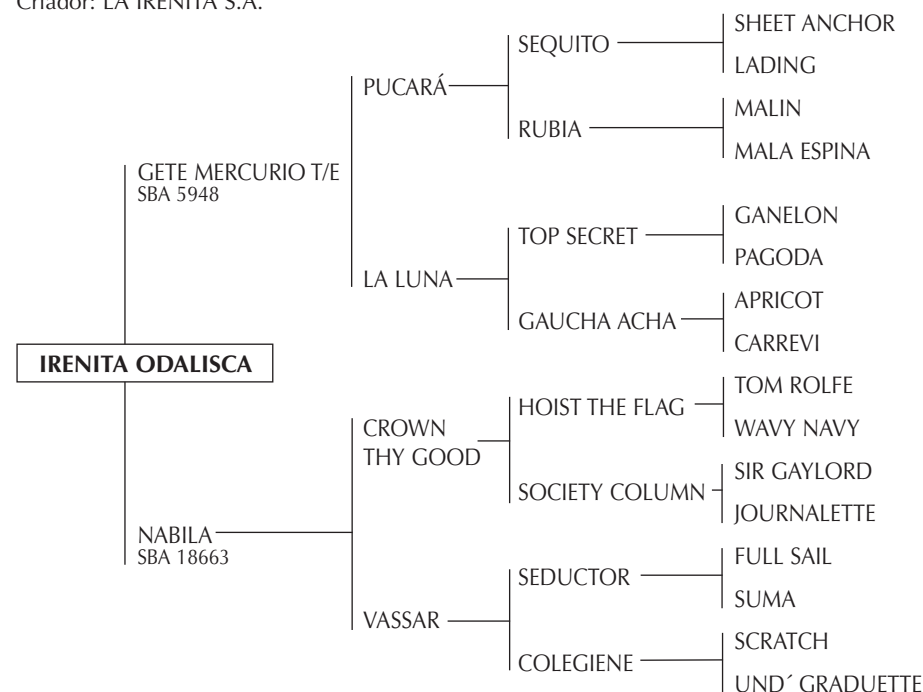

BONETE, MALINCHE, MONEDA, jugadores de Alto Handicap, incluso Abiertos, durante varias temporadas. Y gran cantidad de jugadores como: DORREGUERO YERBITA (precio máximo Palermo 1998) vendida Copa de Oro Ellerstina 2003, exportada a Brasil (Sr. Portugal); DORREGUERO CUBANITO, DORREGUERO ZAMBA, DORREGUERO BOMBILLA (EEUU), DORREGUERO PADRINO (Cámara de Diputados), DORREGUERO MALENA, DORREGUERO TOPO, DORREGUERO CHAMAMÉ, DORREGUERO PASO DOBLE, VECINA, PONCHO, y SORPRESA.

INGLESA: (SPC) Importada. Madre de: LADY PIFI, madre de:

- DORREGUERO DOÑA MARIA, precio máximo Palermo 2003. Actualmente jugando Alto handicap, Abierto de Tortugas y Hurlingham (Javier Novillo Astrada).
- DORREGUERO DON JUAN, excelente caballo jugador (Uriburu).
- DORREGUERO DON PANCHO, excelente caballo jugador (Irastorza).

8

IRENITA ODALISCA -T/E-

Nació: 03/11/2004
Criador: LA IRENITA S.A.

RP: 313

Zaino

GETE MERCURIO: Propio hermano de GETE LUNAREJO, hijo de LA LUNA (jugadora de Abiertos incluso A. Argentino; ganadora de la Copa L. S. Townley 1987 y 1990). Vendido en Remate a G. Tanoira (Precio máximo pagado por un padrillo para polo).

PUCARÁ: Padre de excelentes caballos jugadores de la Cría Tanoira y es el que mas hijos ha tenido jugando el Abierto Argentino.. Su abuela, MALA ESPINA fue una extraordinaria jugadora. Padre de PASTORA (jugadora de todos los grandes Abiertos como la Copa Lady Susan Townley 1994 y Mejor yegua de Copa de Oro en Inglaterra 95 y 96); LLANURA (Abierto de Palermo con A. Cambiaso, G. Pieres y M. Aguerre); YAPA (Abierto de Palermo con M. Aguerre y G. Pieres); ARANA (Abierto de Palermo con B. Castagnola); OPEN XELENE (Abiertos con G. Pieres (h); JAZZ, ÓPERA, FUNKY (Abiertos con M. Aguerre); RUSITA (Abierto de Palermo con G. Pieres); SIBERIA (Abierto de Palermo con C. Gracida y J. Tanoira); GETE LUNA LLENA (Abiertos con Miguel Novillo Astrada); IRENITA FAVORITA, IRENITA FANÁTICA, IRENITA FANTA, (Abiertos con Matías Mac Donough); CAROLINA (Abiertos con Santiago Chavanne y M. Azzaro); VASCO NEGRO (por PUCARÁ y Receptora - jugó Abiertos con M. Aguerre); TACUARA (Abierto de Palermo Con R. Sola); PAISANA (Cámara de Diputados y Abierto de Indios Tortugas con M. Aguerre); GUADAÑA