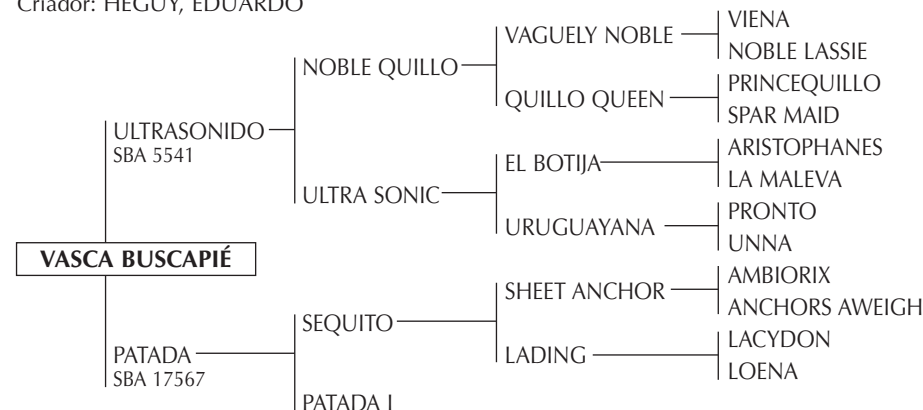

YEGUAS MADRES PREÑADAS o PARIDAS

con **SERVICIO DENUNCIADO**

31

VASCA BUSCAPIÉ -T/E-

Nació: 31/10/2000
Criador: HEGUY, EDUARDO

SBA: 28794

RP: 103

Zaino