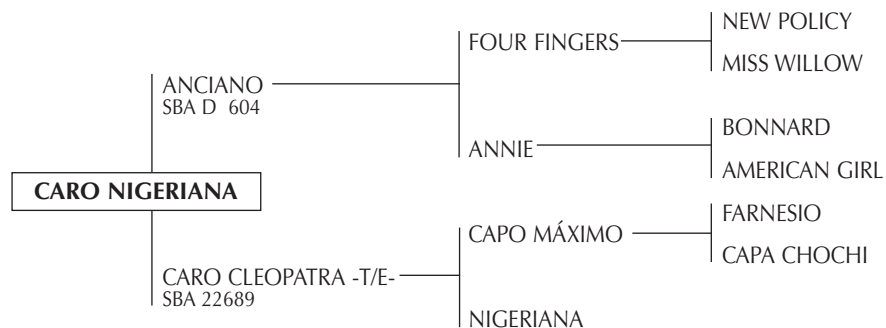

- MARI CLA PEGAZO: Alto handicap en Bs. As. y exportado a USA.
- MARI CLA LUZ (MARIANA): Alto handicap en USA.
- MARI CLA RÁFAGA: Jugadora de mediando handicap.

KARTUM: Excelente padrillo de Polo. Hijo de PRONTO y CAMBODIA (PRINCE CANARINA). Padre de BURBUJA, BORRACHITA, GITANA, PLUMA, PUNTANA, SALTEÑA (Todos jugadores de Abierto) y de más de 20 caballos jugadores.

ESTRELLA: Jugadora de Alto Handicap.

Madre de:

- MARI CLA LUNA: Abierto de Palermo con Tomás F. Llorente.

Propia hermana del LECHUZA y MARISCAL (ambos jugadores de Abierto).

Nació: 26/09/2004

SBA: 27368

RP: 423

Zaino

Criador: REYNAL, MARTÍN F.

ANCIANO: Zaino, Hijo de FOUR FINGERS y ANNIE (BONNARD). Padrillo jugador de alto handicap.

Padre de CARO NEWSTAR (Campeona Hembra Categoría Cabestro, Palermo 1995) y de numerosos jugadores de Alto Handicap como VASCA PARTIDA (jugadora de Alto Handicap en USA, del Open con E. Heguy y Copa de Oro y Copa de La Reina en Inglaterra), CARO CLEOPATRA.

CAPO MÁXIMO: Récord de pista en San Isidro sobre 1000 mts. Ganador del Ranking Padrillos de la AACCP 2000 y 2001. Padre de CHAPA TEQUILA, NENA (Premio Lady Susan Townley 2004), CHAPA NAVIDAD, IRENITA MAFIOSO, CHAPA FRANCESA (jugadora de Abiertos), CHAPA FRANCÉS y CHAPA CLARITO (padrillos).