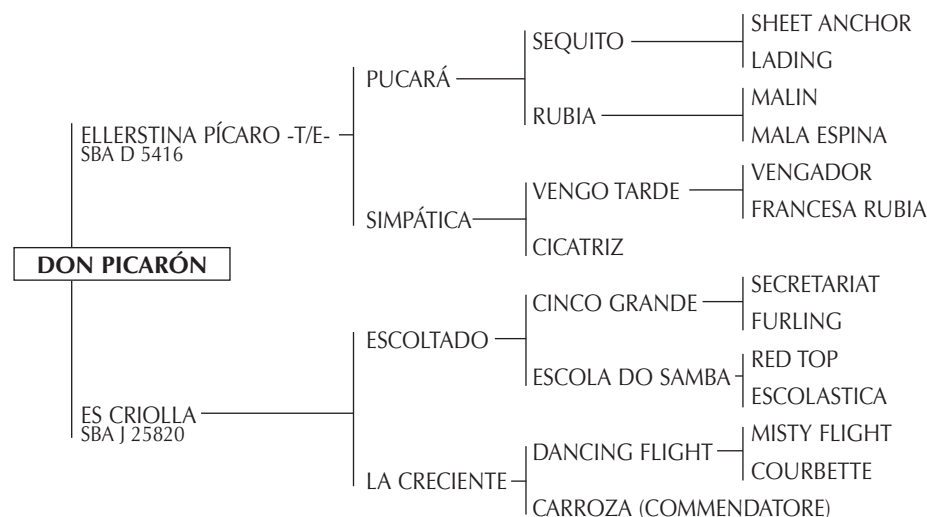

Nació: 30/01/2005 SBA: 10716 RP: 369 Zaino
Criador: DOÑA PANCHA S.R.L.

DON PICARÓN: Único que junta la combinación PUCARÁ + ESCOLTADO.

ELLERSTINA PÍCARO: Gran Campeón Macho SRA 1998. Padre de ELLERSTINA CHIMENTO (Gran Campeón Macho SRA 2005).

Actualmente tiene hijos jugando como ELLERSTINA ANSELMO, ELLERSTINA CAPELINA, ELLERSTINA POMELO, ELLERSTINA RANCHERO, ELLERSTINA CAPERUCITA.

PUCARÁ: Padre de excelentes caballos jugadores de la Cría Tanoira y es el que mas hijos ha tenido jugando el Abierto Argentino.. Su abuela, MALA ESPINA fue una extraordinaria jugadora.

Padre de PASTORA (jugadora de todos los grandes Abiertos como la Copa Lady Susan Townley 1994 y Mejor yegua de Copa de Oro en Inglaterra 95 y 96); LLANURA (Abierto de Palermo con A. Cambiaso, G. Pieres y M. Aguerre); YAPA (Abierto de Palermo con M. Aguerre y G. Pieres); ARANA (Abierto de Palermo con B. Castagnola); OPEN XELENE (Abiertos con G. Pieres (h); JAZZ, ÓPERA, FUNKY (Abiertos con M. Aguerre); RUSITA (Abierto de Palermo con G. Pieres); SIBERIA (Abierto de Palermo con C. Gracida y J. Tanoira); GETE LUNA LLENA (Abiertos con Miguel Novillo Astrada); IRENITA FAVORITA, IRENITA FANÁTICA, IRENITA FANTA, (Abiertos con Matías Mac Donough); CAROLINA (Abiertos con Santiago Chavanne y M. Azzaro); VASCO NEGRO (por PUCARÁ y Receptora - jugó Abiertos con M. Aguerre); TACUARA (Abierto de Palermo Con R. Sola); PAISANA (Cámara de Diputados y Abierto de Indios Tortugas con M. Aguerre); GUADAÑA (Cámara de Diputados con C. Laprida - exp. A USA); FALOPA (Cámara de Diputados J. Tanoira); CARMELA (Copa de Oro Inglaterra); GUERRILLERA (jugada por I. Heguy en el Ab. de Tortugas);

- INFANTA (INDULTO): yegua nueva de excelentes condiciones.
- PINTÓN (EL SERRANO): Exportado a USA.
- SOÑADA (EL SERRANO): Yegua nueva de excelentes condiciones.
- TARDECITA (RAINBOW CORNER): Yegua nueva de excelentes condiciones.

PUCARÁ: Padre de excelentes caballos jugadores de la Cría Tanoira y es el que mas hijos ha tenido jugando el Abierto Argentino. Su abuela, MALA ESPINA fue una extraordinaria jugadora.