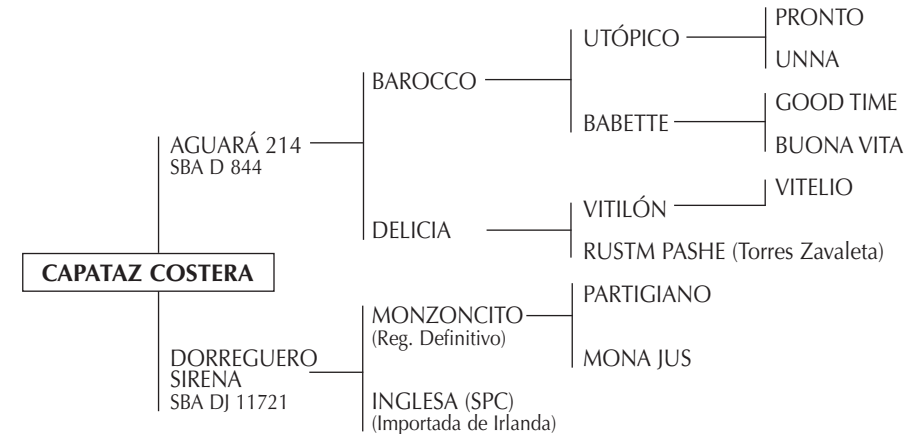

- DOÑA SOL.
- PIMIENTA: Exportada a USA.
- JOTA: Exportada a Dubai.

EL DECAMERON: Padre de RATA CRUEL, BLANCURA, LOCO LINDO, GINETTE, CHIROLA, etc. Todos jugadores de Abiertos con Santiago, Pepe y Benjamín Araya.

OVERA: Jugó Abiertos con Horacio Araya.

7

CAPATAZ COSTERA

Nació: 15/10/2004 SBA: 27666 RP: 4 Alazán
Criador: IRASTORZA, JOSÉ A.

AGUARA 214: Padre de: DORREGUERO DOÑA MARIA: vendida a Javier Novillo Astrada. Actualmente jugando Abierto de Tortugas, Hurlingham y Palermo, DORREGUERO MOSQUITO Gran campeón macho SRA 2002, DORREGUERO BLANQUEADA vendida a Eduardo Heguy, DORREGUERO CASCABEL: vendido a Novillo Astrada, DORREGUERO FLAUTA vendida a Novillo Astrada, DORREGUERO LIBERTAD vendida a Novillo Astrada, DORREGUERO DELFINA vendida a Santiago Chavanne, DORREGUERO PAQUETA vendida a García del Río, DORREGUERO SOY PRIMERA vendida a García del Río, DORREGUERO PAMPERO: vendido a García del Río, DORREGUERO LLOVIZNA vendida a Uriburu, DORREGUERO NOSTALGIA vendida a Uriburu, DORREGUERO PON PON, DORREGUERO RUSA GORDA, DORREGUERO PASION, DORREGUERO AMISTAD, DORREGUERO COLORIN (actualmente jugados por Francisco Irastorza (h)), DORREGUERO PATO Padrillo manada Tejera, DORREGUERO CORRENTINO padrillo manada Piñero.