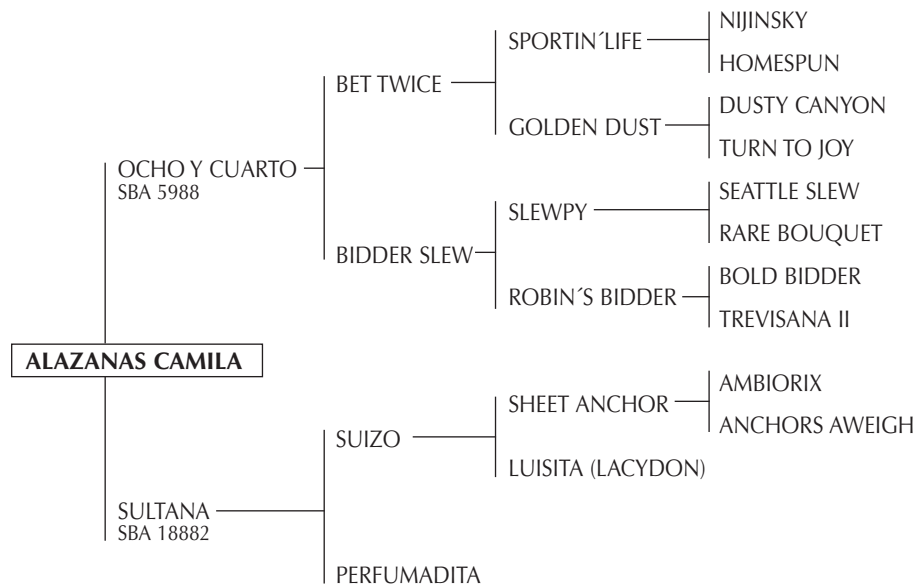

BENGALA: Yegua jugadora de alto handicap (L. Maguire) Madre de:

1. YTACUA BENGALITA,
   - YTACUA BENGALISIMA,
   - YTACUA HERMANITA,
   - YTACUA BANGLADESH.
2. Todas jugadoras.

PATÓN PARECIDA: Madre de:

- MAYORDOMO PONDEROSA: 3º Premio potranca de cabestro Palermo 2004, 3º Premio 2 años montada Palermo 2005.
  Comprada por Agustín Merlos. Jugando prácticas.
- MAYORDOMO PATÓN: Jugador nuevo - Ginés Bargalló.
- MAYORDOMO PINTORESCA: Reservada Campeona Palermo 2005. En doma en lo de Polito Ulloa.

Nació: 25/11/2004 SBA: 29008 RP: 431 Alazán
Criador: LOS GUERRERO S.R.L.

OCHO Y CUARTO: Ganador de dos carreras su primera generación 6 años está jugando esta temporada destacándose CUARTETERA (jugada por G. Pieres en el Abierto del Jockey Club) COLOMBIANA, DOÑA FLOR, TEQUILA (jugadas por H. Guerrero Copa de Oro Ellerstina).

SULTANA: No jugó destinándose a cría su media hermana, PUPA (KALJERRY) jugo el Abierto de Hurlingham.

SUIZO: Excelente padrillo hijo de SHEET ANCHOR con gran cantidad de yeguas jugadoras, muchas de ellas destacadas.

Padre de ALAZANAS BIRRA: Sacó premios en todas las finales de Abiertos donde participó, incluso premio AACCP Mejor Producto Jugador Inscripto Polo Argentino del Abierto Argentino de Palermo 2001, 2002 y 2004 yegua jugadora de la Final de Hurlingham 2003 y 2004 (jugada por Bautista Heguy); PUNTITO: Ganadora del premio a la mejor yegua de la final de Hurlingham 1990, jugadora de todos los Abiertos incluso dos chukkers en las finales (por Bautista y Marcos Heguy); ALAZANAS MONTONERA: Ganadora del Premio a la mejor yegua de Exposición de Primavera AACCP, jugadora de todos los abiertos con Marcos Heguy y Héctor Guerrero. PANCHÁ: Jugadora de todos los abiertos con Bautista Heguy incluso dos chukkers en las finales. ALAZANAS BABY: Jugadora de todos los abiertos con Bautista y Gonzalo Heguy incluso dos chukkers en las finales.