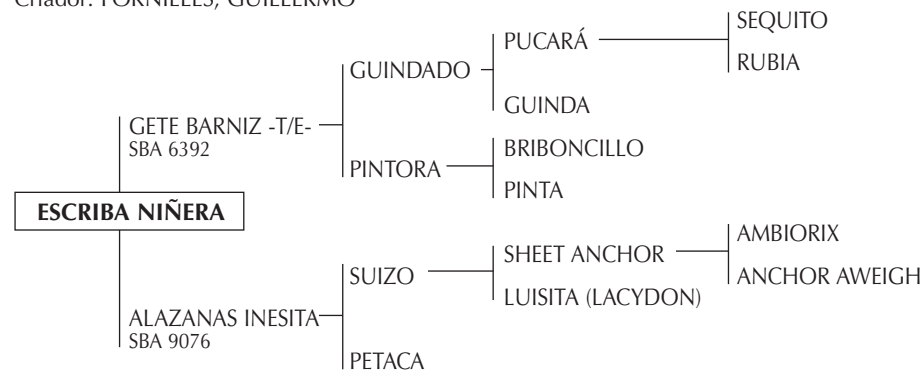

Propia hermana de:

- PADRINO: Jugó la Cámara de Diputados con J. Bollini.

MONZONCITO: (Reg. Definitivo) Padre de MERENGUE (todos los Abiertos) exportado a EEUU, COMETA (todos los Abiertos) vendido a Kerry Packer, DORREGUERO PALMERITA, DORREGUERO GALLETITA, DORREGUERO CASTAÑUELA, DORREGUERO LUNA LLENA, DORREGUERO BONETE, MALINCHE, MONEDA, jugadores de Alto Handicap, incluso Abiertos, durante varias temporadas. Y gran cantidad de jugadores como: DORREGUERO YERBITA (precio máximo Palermo 1998) vendida Copa de Oro Ellerstina 2003, exportada a Brasil (Sr. Portugal); DORREGUERO CUBANITO, DORREGUERO ZAMBA, DORREGUERO BOMBILLA (EEUU), DORREGUERO PADRINO (Cámara de Diputados), DORREGUERO MALENA, DORREGUERO TOPO, DORREGUERO CHAMAMÉ, DORREGUERO PASO DOBLE, VECINA, PONCHO, y SORPRESA.

10

ESCRIBA NIÑERA

Nació: 17/11/2004 SBA: 27512 RP: 217 Alazán
Criador: FORNIELES, GUILLERMO

GETE BARNIZ: Padrillo cuya primera generación nació en 2002.

Propio hermano de GETE PINTURITA: Abierto Argentino con G. Pieres (h).