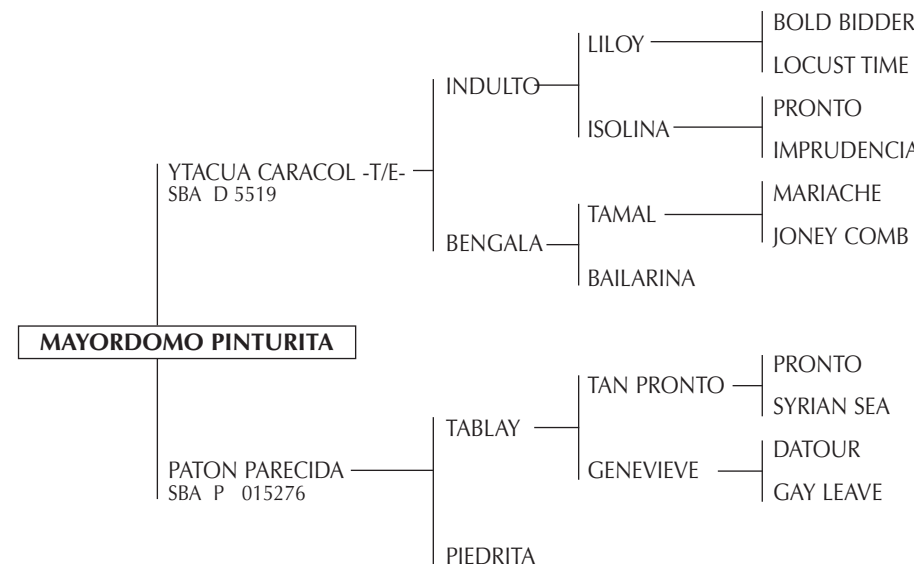

ALAZANAS INESITA: Jugadora de alto handicap con H. Guerrero incluso final del Abierto del Jockey Club. Propia hermana de PANCHA: Jugó 5 temporadas en todos los Abiertos con B. Heguy, 2 chukkers en las finales. Madre de:

- CHAPA PANCETA, jugadora de todos los Abiertos con B. Heguy.

SUIZO: Excelente padrillo hijo de SHEET ANCHOR con gran cantidad de yeguas jugadoras, muchas de ellas destacadas.

Padre de ALAZANAS BIRRA: Sacó premios en todas las finales de Abiertos donde participó, incluso premio AACCP Mejor Producto Jugador Inscripto Polo Argentino del Abierto Argentino de Palermo 2001, 2002 y 2004 yegua jugadora de la Final de Hurlingham 2003 y 2004 (jugada por Bautista Heguy); PUNTITO: Ganadora del premio a la mejor yegua de la final de Hurlingham 1990, jugadora de todos los Abiertos incluso dos chukkers en las finales (por Bautista y Marcos Heguy); ALAZANAS MONTONERA: Ganadora del Premio a la mejor yegua de Exposición de Primavera AACCP, jugadora de todos los abiertos con Marcos Heguy y Héctor Guerrero. PANCHA: Jugadora de todos los abiertos con Bautista Heguy incluso dos chukkers en las finales. ALAZANAS BABY: Jugadora de todos los abiertos con Bautista y Gonzalo Heguy incluso dos chukkers en las finales.

Nació: 19/11/2004 SBA: 27996 RP: 202 Zaino
Criador: TEJERA, JOSÉ A.

YACUA CARACOL: Padrillo en manadas de F. Bargalló y Martín Bastos (Brasil). Sus hermanos: YACUA BENGALITA (INDULTO) Gran Campeón Hembra SRA (Palermo 1993), Mejor Producto Polo Arg. del Campeonato Arg. Abierto 1998. Una de las yeguas jugadoras mas importantes del Abierto Arg. (G. Pieres). Actualmente en USA, jugó en Palm Beach 2003 (B. Heguy) y la USPA GOLD CUP en Greenwich (M. Aguerre) donde ganó "Best Playing Pony". YACUA BANDIDO (ENRICO) padrillo de la Ea. La Carreta. YACUA VELADOR (INDULTO) jugador (G. Pieres). ELLERSTINA POCHOLO-T/E- (INDULTO) jugando prácticas (G. Pieres). YACUA BENGALI-T/E- (INDULTO) jugando prácticas (M. Aguerre). YACUA BENGALISIMA-T/E- (INDULTO) jugando prácticas (M. Heguy). YACUA BENGALADESH -T/E- (INDULTO) jugando prácticas (T. Gándara). Padre de: M. LADY (LAILA) jugando prácticas (Gines Bargalló, Pilar), M. PLATITA (PRINCESA) 2º Premio Potranca SRA Exposición Rural de Palermo 2003 vendida a J. Chediak, M. MILONGUITA vendida en remate de SRA a S. Donovan, M. BIENVENIDA (BRUSQUILLA) 3º Premio Potranca SRA Exp. Palermo 2004 vendida a A. Merlos, M. PONDEROSA (PARECIDA) 4to Premio Potranca SRA Exp. Palermo 2004 (en doma), M. FAVORITA (FAT) 3º premio SRA Palermo 2004 Gran Campeón Hembra Exposición Rural Bahía Blanca 2004 (actualmente jugando), M. TEQUILA (TECLA) vendida en remate selección de AACCP 2004, M. SULTANA (SOLANA) Reservada Gran Campeón Hembra Exposición Rural Bahía Blanca 2004 (actualmente jugando), M. ELENA (ELVITA), jugadora (G. Bargalló).