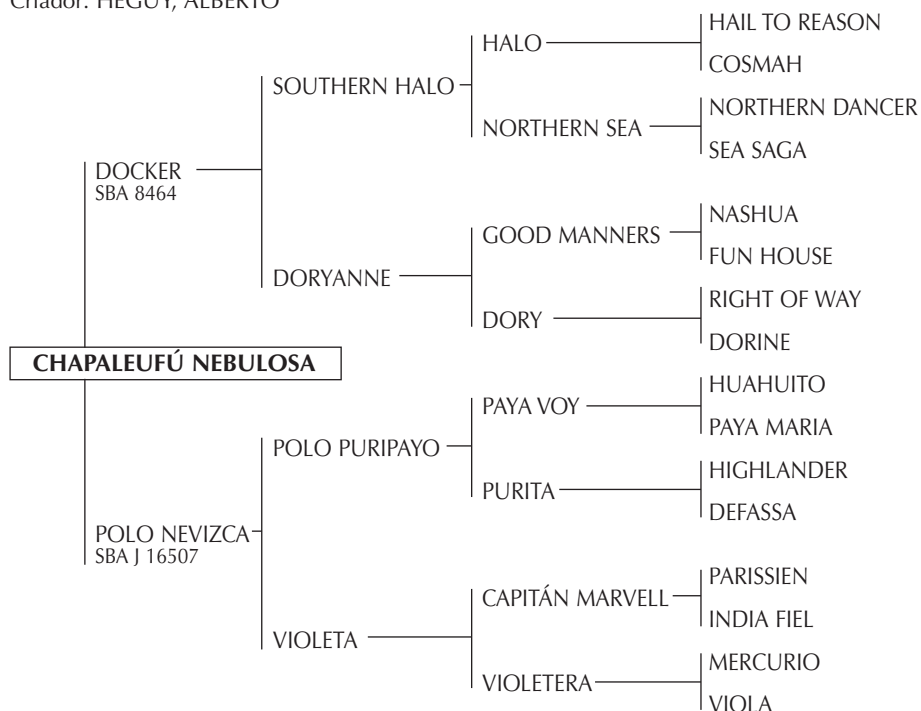

CHAPALEUFÚ NEBULOSA -T/E-

Nació: 01/02/2005 SBA: 28972 RP: 144 Zaino
Criador: HEGUY, ALBERTO

DOCKER: SPC. Corrió diez carreras y ganó tres. Tiene un tercero en el clásico de José de Zubiaurre. Ganó en 1000, 1100 y 1400 mts. a los dos, tres y cinco años.

SOUTHERN HALO: En turf. Es el mejor Padrillo de los últimos diez años. Ganador de 5 carreras a los 3 y 4 años: 2° Súper Derby Invitational -G1- 2000 mts. en Louisiana Downs a 1/2 cpo. del ganador, 2° Swaps Stakes - G1- 2000 mts. en Hollywood Park, siendo el favorito a cabeza del ganador, 2° Silver Screen Handicap -G2- 1600 mts. en Hollywood Park en 1'32 4/5 a 1/5 del récord.

En 1994: 1° Estadística General de Padrillos, 1° Estadística Clásica de Padrillos, 1° En la Estadística de Padrillos de 2 años Premio Pellegrini al Mejor Padrillo.

En 1995: 1° Estadística General de Padrillos.

En 1996: 1° Estadística General de Padrillos, 1° Estadística Clásica de Padrillos, 1° En la Estadística de Padrillos de 2 años, Premio Pellegrini al Mejor Padrillo.

En 1997: 1° Estadística General de Padrillos.

En 1998: 1° Estadística General de Padrillos, 1° Estadística Clásica de Padrillos, 1° En la Estadística de Padrillos de 2 años, Premio Pellegrini al Mejor Padrillo, Pellegrini del Año.

En 1999: 1° Estadística General de Padrillos, 1° Estadística Clásica de Padrillos, 1° En la Estadística de Padrillos de 2 años, Premio Pellegrini al Mejor Padrillo.

En 2000: 1° Estadística General de Padrillos, 1° Estadística Clásica de Padrillos.

En 2001: 1° Estadística General de Padrillos, 1° Estadística Clásica de Padrillos, 1° En la Estadística de Padrillos de 2 años.

En 2003: 1° Estadística General de Padrillos, 1° Estadística Clásica de Padrillos, Premio Pellegrini al Mejor Padrillo.

Ganador de la ESTADÍSTICA de ABUELOS MATERNOS 2004. Ganador de la ESTADÍSTICA CLÁSICA de ABUELOS 2001.

Padre de 32 padrillos registrados en la AACCP como: OPTIMUN, PERUGINO, SOSPECHOSO, FLAUBERT, SERAPIO, etc.

POLO NEVIZCA: Juega todos los Abiertos desde el 2002 hasta la fecha con Pepe e Ignacio Heguy incluso dos chukkers Abierto 2004. Hermana materna de POLO MANZANITA (Brasil y Argentina) y POLO CORREA (Padrillo). Propia hermana de POLO AZUCENA y POLO NEVADITO. Jugó dos chukkers en la final del Abierto 2004.

POLO PURIPAYO: Jugador y padre de numerosos jugadores en solo 4 generaciones.

VIOLETA: Cría de Leopoldo Lariguet, jugadora de todos los grandes Abiertos con Alberto P. Heguy desde 1981-1988. Madre de:

- POLO NEVADITO: Padrillo jugador de todos los Abiertos con A. Heguy (h). Reserv. Campeón Macho de la 110 Exposición Ganadera de Palermo 1996 y Campeón de Exposición de la AACCP de 1996. Jugador.
- POLO NEVIZCA: (Ver arriba).
- POLO AZUCENA: Estropeada en doma. No jugó. Propia hermana de POLO NEVADITO.
- POLOMARGARITA: (TA BIEN- THALES- FOUR FINGERS) jugó en Brasil, también prácticas en Chapaleufú y en Los Indios.
- POLO CORREA: (POLO SOL PURO- EL SOL), Padrillo jugador actualmente en manada de G. Laulhé. Hermano materno de POLO NEVADITO.