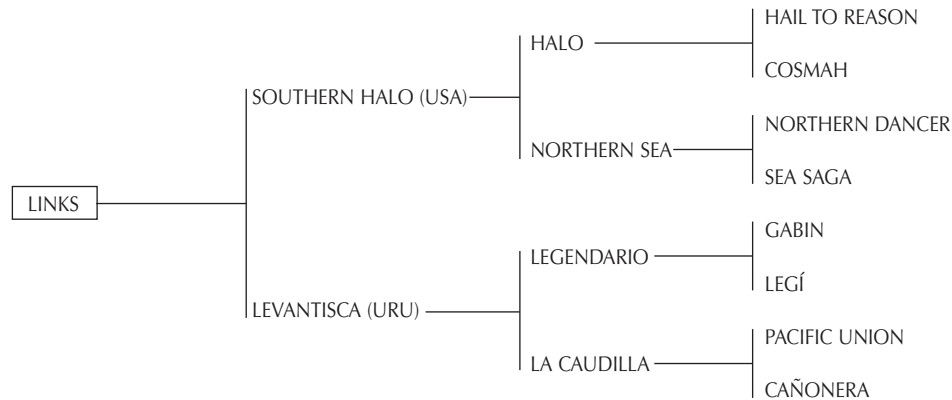

### VENGO TARDE

---

Nació: 21/10/1982  
SBA: 3904  
Alazán

**VENGO TARDE:** Padrillo comprado por la Estancia El Albardón a J. C. Harriott (h). Ya van vendidos 25 hijos jugadores como S. Chavanne, I. Lusarreta, F. Monteverde, T. Goti, M. Aguerre, García del Río, Ellerstina, Terrabusi, H. Merlos, S. y A. Merlos, M. Heguy, etc. Los hijos mencionados en este remate son parte de la última camada, ya que el padrillo ha muerto en el Haras.

## LINKS

Nació: 04/10/1991  
SBA: 5951  
Zaino Colorado

Propietario: HARAS LA QUEBRADA

**LINKS:** Sus primeras crías tienen 4 años, ya se vendieron más de 12 hijos a Santiago Chavanne, Horacio S. Heguy, Merlos, T. Goti, A. Zubiaurre, etc.