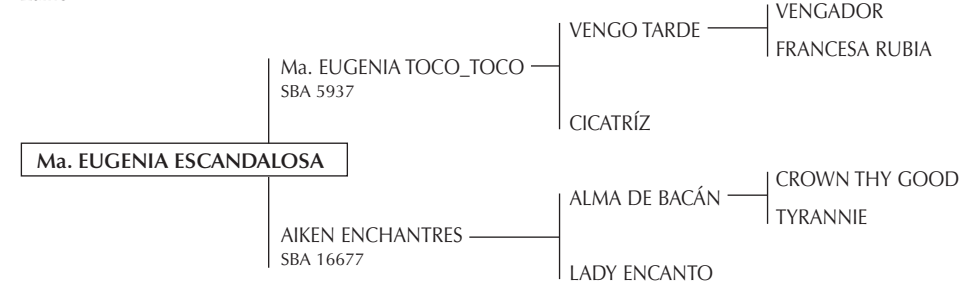

## 7 MARIA EUGENIA EMOCIONADA

Nació: 24/10/2005  
SBA 29113 - RP 260  
Alazán

## 9 MARIA EUGENIA ESCANDALOSA

Nació: 16/11/2005  
SBA 29115 - RP 263  
Zaino

**CICATRIZ:** Yegua Base manada de Juan Carlos Harriot.

**10 MARIA EUGENIA ELEGANTE**

Nació: 04/12/2005  
SBA 30225 - RP 266  
Alazán