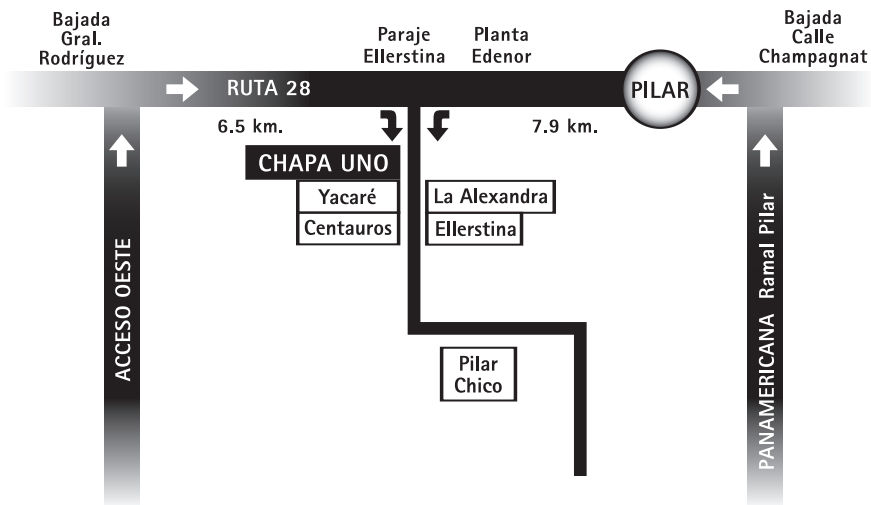

## POTRANCAS

Estancia El Albardón

José A. Tejera

Las Alazanas

1 de Noviembre de 2007 - 19 hs.

Club de Polo Chapa Uno - Pilar

**HEGUY HNOS Y CIA. S.A.**

Viamonte 640 5° Piso - (1053) Capital Federal - Tel.: 4322-2765/7125  
Fax: 4393-8514 caballos@heguy.com.ar www.heguy.com.ar