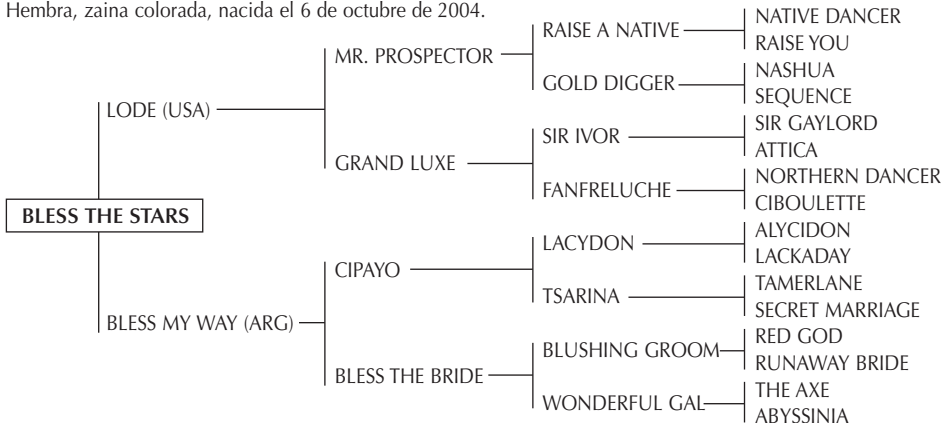

Hembra, zaina colorada, nacida el 6 de octubre de 2004.

BLESS THE STARS: Disputó una carrera en Palermo. Propia hermana de **MECHA**, excelente jugadora de todos los Abiertos con Facundo Pieres.

1ra. Madre: BLESS MY WAY, por Cipayo.- No corrió, hermana de **BLIZZ BLESS** (Campeón) y **BLAMEITONRIO** (G1). Madre de:

- **BLESS MY DESTINY** (m. Sekari), **ganador de 3 carreras en Palermo** y La Plata, incl. Clás. Isidrora Aramburu (G2), Esp. De la Gorra, 2do. Clás. Asociación de Propietarios de Caballos de Carrera de Buenos Aires (G3), 4to. Jockey Club de la Provincia de Buenos Aires (G2).
- **Bleu Turquin** (m. Sonus), **ganador** a los 3 años en La Plata, 3ro. Clás. Patria (L) - en su debut -.

2da. Madre: BLESS THE BRIDE (USA), por Blushing Groom.- No corrió. Madre de:

- **BLIZZ BLESS** (m. Lode), **ganador de 2 carreras** en Palermo y San Isidro, luego en Singapur, "**Champion Older Horse**"- 2 veces -, **ganador de 9 carreras** y u$s 1.340.440.-, incl. Kranji Mile (SGP-2), EW Barker Memorial Trophy (SGP), Fischer Stakes (SGP), Singapore Derby Trial (SGP), 2nd. Emirates Singapore Derby (SGP), Committee's Prize (SGP), etc.
- **BLAMEINTORIO** (m. Fitzcarraldo), **ganador de 4 carreras** en Palermo, 2do. Clás. Provincias Argentinas - Carrera de las Estrellas - (P), 3ro. Clás. Japón (G3), luego **ganador** en Maroñas, incl. GP Pedro Piñeyrúa (URU-1), también 4to. GP De las Américas OSAF (G1).
- **Blue Gardenia** (h. Lode), **ganadora de 6 carreras** en Palermo y San Isidro, incl. Hcap. Bonetero, etc., 3ro. Clás. España (L), etc.
- Belle Reine (h. Ringaro), disputó 3 carreras. Madre de:
  - **Inspirado**, **ganador de 4 carreras** en San Isidro y La Plata, 3ro. Clás. Clausura (G2), Clás. Patria (L).
- Bles My Way (h. Cipayo), ver arriba.

3ra. Madre: WONDERFUL GAL (USA), por The Axe II.- **Ganadora de 2 carreras** en USA., hermana de **AL HATTAB** (USA) y **JUDGE KILDAY** (USA). Madre de:

- **HATTAB VOLADORA** (USA.- h. Dewan), **ganadora de 8 carreras** en USA., incl. Vanity Stakes (USA), Suthern Accent Stakes (USA), Senorita Hcap. (USA), Sandia Hcap. (USA), 2do. ACE. Stakes (USA), 3ro. Old South Stakes (USA), Lorelei Stakes (USA). Madre de:
  - **ABIGAILTHEWIFE** (USA), **ganadora de 7 carreras** en USA., incl. La Prevoyante Hcap. (USA-2), April Run Stakes (USA), 3ra. Bewitch Stakes (USA-3), Chrysanthemum Hcap. (USA-L).
  - **SKYBOUND** (USA), **ganador de 8 carreras** en USA. incl. Toronto Cup Hcap. (USA-L).
- Bless The Bride (h. Blushing Groom), ver arriba.

Familia: 7-a. como: **DANZIG**, **WEST AUSTRALIAN**, **ROCKEFELLA**, **GENTLEMEN**, **JERRY HONOR**, **BLUE DIAMOND**, **AL HATTAB**, **LE SANCY**, **ROSE LAUREL**, **BLUE DIAMOND**, **SUFFOLK**, **COMMONGROUND**, **LILYA**, **TONICO**, etc.