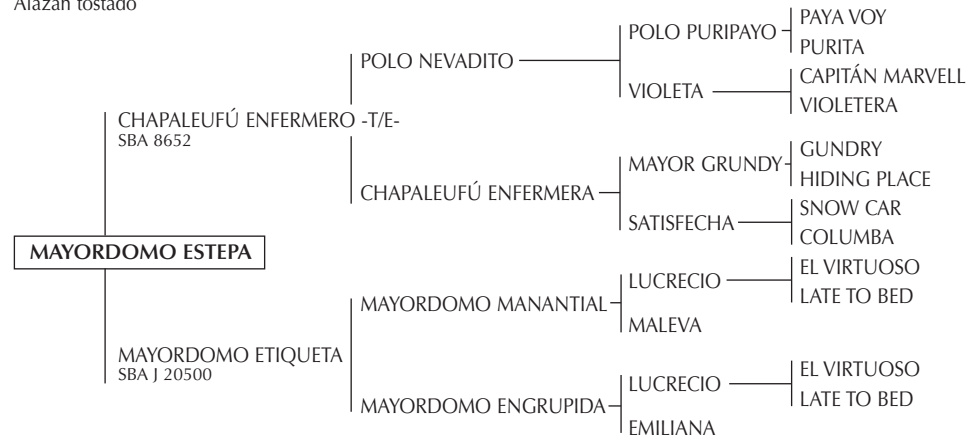

BENGALA: Yegua jugadora de alto handicap (L. Maguire) Madre de:

1. YTACUA BENGALITA,
   - YTACUA BENGALISIMA,
   - YTACUA HERMANITA,
   - YTACUA BANGLADESH.
2. Todas jugadoras.

MAYORDOMO SOLEDAD: 2º Premio Categoría Montada - Exposición Sociedad Rural de Bahía Blanca 2001.

INDOVINO: Mejor padrillo Polo Argentino 1989. Excelente padrillo del Haras El Bonete padre de PITUFO (2 chukkers en la final del Abierto Argentino con E. Trotz y Mejor Producto final Abierto - Premio Lady Susan Townley), ARDILLA, BANDEROLA, CAMPEONA, GARÚA, GRACIELA, LECHU III, MARIANA, MARIELA, PERA, BONITO, POCHA, FACUNADA II (todos jugadores de Abiertos), NOVIA (2 chukkers en la final del Abierto Argentino con C. Gracida).

Como así también es padre de numerosos productos exportados y de padrillos como AYANTE, EL FANTASIOSO, EL GAUCHO, ESPOLÍN MARIANO, ESP. PAÑUELO, ESP. CORDOBÉS, ESP. DEL JUNCO, ESP. GANADOR, ESP. ESTUDIANTE, ESP. RARÍSIMO, ESP. PARECIDO, ESP. DEL RAYO, GINETE IMAGINADO, PININO, PUCARÁ CRECIENTE, REGALITO, INDIO BUENO, todos Registro Definitivo en la A.A.C.C.P.

Nació: 07/11/2005
SBA: 29856 - RP: 226
Alazán tostado

POLO NEVADITO: Ganador Ranking de Padrillos de la AACCP 2003, 2004, 2005 y 2006. Gran Campeón Macho Exposición Petisos de la AAP 1998, Gran Campeón Macho Exposición de Petisos de la AAP 1996, Reservado Gran Campeón Macho SRA 1996. Padre de las 7 últimos Grandes Campeones de la SRA: CHAPALEUFÚ NEVADA 2001, VASCA JAZZ 2002 y CHAPALEUFÚ CALANDRIA 2003 (Mejor yegua por Aptitud y trabajo SRA 2001). CHAPALEUFÚ EL CANDIDATO SRA 2004, CHAPALEUFÚ CANCHERITA Gran Campeón Hembra Exposición Nuestros Caballos 2005, CHAPALEUFÚ LUNATICO y CHAPALEUFÚ PLUMA Exposición Nuestros Caballos 2006, VASCO DANTE y CHAPALEUFÚ CAMPANITA Exposición Nuestros Caballos 2007.

- Jugador de todos los Campeonatos Abiertos desde 1997 al 2003 con Pepe Heguy, Ignacio Heguy y Milo F. Araujo.
- Padre de: CHAPALEUFÚ NEVADA (Gran Campeón Hembra SRA 2001, Gran Campeón Hembra AAP 2004 y 2005 y Abiertos con Pepe Heguy), GETE TANGO (Pepe Heguy), CHAPALEUFÚ LANZA (Pepe e Ignacio Heguy y M. Azzaro) CHAPALEUFÚ CALANDRIA (Abiertos E. Heguy), POLO DELTA (Pepe Heguy), VASCA VENDETA (E. Heguy), VASCA JAZZ (E. Heguy y G. Lulhé) VASCA PUNTA NEVADA (G. Lulhé), VASCA MAGIA (Abiertos G. Lulhé), VASCA RUSA NEVADA (G. Lulhé), POLO ALUVION (G. Lulhé); CHAPALEUFÚ CANCHERITA (Gran Campeón Hembra Exposición AAP 2005 y Abiertos con Pepe Heguy).

- Padre de padrillos en transplante como VASCO MAMBO (A. Pieres), CHAPALEUFÚ CANARIO y CHAPALEUFÚ CANDIDATO (Gran Campeón Macho Exposición Rural de Palermo 2004 - Mejor macho tipo polo 2004. Jugador Abierto de Palermo 2005-2006 (I. Heguy) - Gran Campeón Macho Tortugas - Exposición AAP 2005) y POLO ALUVION (jugado por G. Lulhé, Abiertos 2004).

- Junta en su pedigree la sangre de PURITA (Mejor yegua A. P. Heguy), PAYA MARIA (Mejor yegua, Horacio Heguy), MARSELLESA (Mejor yegua Horacio S. Heguy y Marcos Heguy) y VIOLETA (Abiertos en Coronel Suárez y Chapaleufú II).

- En 2006 27 hijos jugando los Abiertos, CHAPALEUFÚ CANCHERITA, CHAPALEUFÚ NEVADA, GETE TANGO, CHAPALEUFÚ PRETTY (Mejor Producto PA Abierto Chapaleufú 2006), CHAPALEUFÚ LANZA, POLO BLANCA NIEVES, CHAPALEUFÚ EL CANDIDATO, CHAPALEUFÚ CALANDRIA, POLO CENICIENTA, POLO DORADITA, VASCA BLANCA NIEVES, VASCO BOY SCOUT (Gran Campeón Macho Tortugas 2006), BOCHA 14, BOCHA 31, CHAPALEUFÚ CARABINA, CARBONILLA, REPRIMIDA, LIBERTAD, VASCA MAGIA, VASCA BLANCA ROTA, VASCA BISEXUAL, VASCA BUENA SUERTE, CHAPALEUFÚ CANARIO (Abiertos 2005-2006 S. Erskine y L. Tomlinson), ASCO PISKUI, AEROSMITH, CHAPALEUFÚ BRILLANTINA, VASCO ENFERMITO, CHAPALEUFÚ PLUMA, VASCA BARRIGONA.