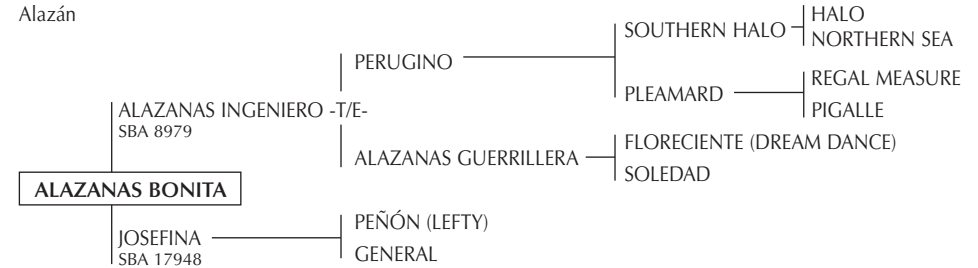

**RAFAELITA:** No se domó por lesión.

**SUIZO:** Excelente padrillo hijo de SHEET ANCHOR con gran cantidad de yeguas jugadoras, muchas de ellas destacadas.

Padre de:

- ALAZANAS BIRRA: Sacó premios en todas las finales de Abiertos donde participó, incluso premio AACCP Mejor Producto Jugador Inscripto Polo Argentino del Abierto Argentino de Palermo 2001, 2002 y 2004 yegua jugadora de la Final de Hurlingham 2003 y 2004 (jugada por Bautista Heguy).
- PUNTITO: Ganadora del premio a la mejor yegua de la final de Hurlingham 1990, jugadora de todos los Abiertos incluso dos chukkers en las finales (por Bautista y Marcos Heguy).
- ALAZANAS MONTONERA: Ganadora del Premio a la mejor yegua de Exposición de Primavera AACCP, jugadora de todos los abiertos con Marcos Heguy y Héctor Guerrero.
- PANCHA: Jugadora de todos los abiertos con Bautista Heguy incluso dos chukkers en las finales.
- ALAZANAS BABY: Jugadora de todos los abiertos con Bautista y Gonzalo Heguy incluso dos chukkers en las finales.

**RAFAELA:** Yegua jugadora de Héctor Guerrero.

Nació: 19/12/2006

SBA: 30676- RP: 29

Alazán

**ALAZANAS INGENIERO:** Padrillo nacido el 9-10-01.

**PERUGINO:** Excelente padrillo padre de SURRA (jugada todos los abiertos por Horacio S. Heguy), CHAPA BÁRBARO (jugado todos los abiertos por Horacio S. Heguy), CHAPA PATITA (jugada todos los abiertos por Horacio S. Heguy), CHAPA YAMILA (todos los Abiertos con Horacio S. Heguy), DIABLO (exportado a USA a PONY EXPRESS), CHAPA PAOLA (Reserv. Gran Campeón Hembra SRA 2004 y 2005).