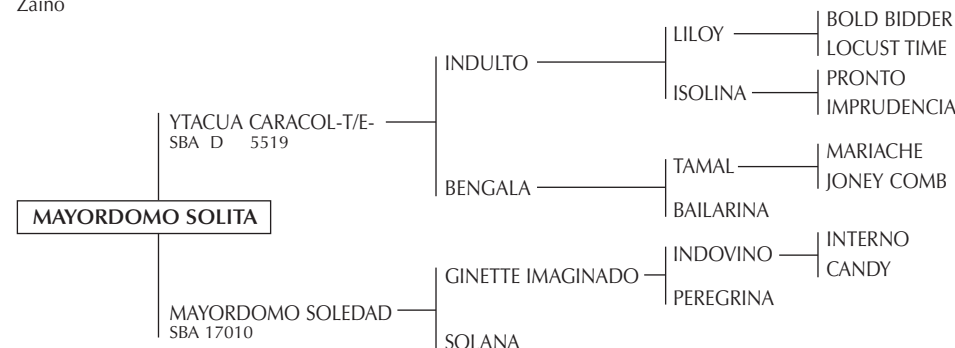

## 9 MARIA EUGENIA ESCANDALOSA

Nació: 16/11/2005  
SBA 29115 - RP 263  
Zaino

**CICATRIZ:** Yegua Base manada de Juan Carlos Harriot.

**10 MARIA EUGENIA ELEGANTE**

Nació: 04/12/2005  
SBA 30225 - RP 266  
Alazán

**11 MARIA EUGENIA ENVICIADA**

Nació: 11/12/2005  
SBA 30256 - RP 266  
Alazán

**12 MARIA EUGENIA FLORICIENTA**

Nació: 13/04/2006  
SBA 30738 - RP 266  
Alazán

**CICATRIZ:** Yegua Base manada de Juan Carlos Harriot.

**José A. Tejera**

**13 MAYORDOMO SOLITA**

Nació: 03/10/2005  
SBA: 29398- RP: 218  
Zaino

**YTACUA CARACOL:** Padrillo en manadas de F. Bargalló y Martín Bastos (Brasil).

Sus hermanos: YTACUA BENGALITA (INDULTO) Gran Campeón Hembra SRA (Palermo 1993), Mejor Producto Polo Arg. del Campeonato Arg. Abierto 1998. Una de las yeguas jugadoras más importantes del Abierto Arg. (G. Pieres). Actualmente en USA, jugó en Palm Beach 2003 (B. Heguy) y la USPA GOLD CUP en Greenwich (M. Aguerre) donde ganó "Best Playing Pony". YTACUA BANDIDO (ENRICO) padrillo de la Ea. La Carreta. YTACUA VELADOR (INDULTO) jugador (G. Pieres). ELLERSTINA POCHOCLO-T/E- (INDULTO) jugando prácticas (G. Pieres). YTACUA BENGALI-T/E- (INDULTO) jugando prácticas (M. Aguerre). YTACUA BENGALISIMA-T/E- (INDULTO) jugando prácticas (M. Heguy). YTACUA BENGLADESH -T/E- (INDULTO) jugando prácticas (T. Gándara).