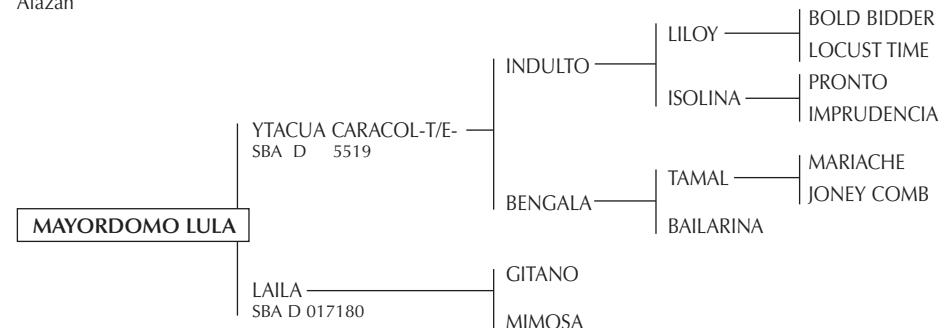

INDOVINO: Mejor padrillo Polo Argentino 1989. Excelente padrillo del Haras El Bonete padre de PITUFO (2 chukkers en la final del Abierto Argentino con E. Trotz y Mejor Producto final Abierto - Premio Lady Susan Townley), ARDILLA, BANDEROLA, CAMPEONA, GARÚA, GRACIELA, LECHU III, MARIANA, MARIELA, PERA, BONITO, POCHA, FACUNADA II (todos jugadores de Abiertos), NOVIA (2 chukkers en la final del Abierto Argentino con C. Gracida).

Como así también es padre de numerosos productos exportados y de padrillos como AYANTE, EL FANTASIOSO, EL GAUCHO, ESPOLÍN MARIANO, ESP. PAÑUELO, ESP. CORDOBÉS, ESP. DEL JUNCO, ESP. GANADOR, ESP. ESTUDIANTE, ESP. RARÍSIMO, ESP. PARECIDO, ESP. DEL RAYO, GINETE IMAGINADO, PININO, PUCARÁ CRECIENTE, REGALITO, INDIO BUENO, todos Registro Definitivo en la A.A.C.C.P.

LAILA: Madre de:

- M. LUCECITA: Jugadora de Ginés Bargalló.
- M. LADY: Jugadora de Ginés Bargalló.
- M. LIERA: Vendida en el remate de la AACCP de otoño 2005 a Gustavo Papini.
- M. LLANERO: Jugador nuevo de Alberto Reynoso.
- M. LULA.

MIMOSA: Madre de:

- M. MILAGROSA: Jugadora. Vendida a Tim Nelly (EE.UU.).
- M. MATEO: Jugadora. Vendida a Tim Nelly (EE.UU.).
- M. MATERA: Jugadora de Ginés Bargalló.
- M. MANTECOL: Jugadora de Ginés Bargalló.
- M. MILONGUITA: 5º Premio en la Exposición Rural de Palermo 2004. Vendida a High Door.
- M. MATANGA: Jugadora nueva de Ginés Bargalló.

Nació: 24/08/2005
SBA: D 29395 - RP: 209
Alazán

YTACUA CARACOL: Padrillo en manadas de F. Bargalló y Martín Bastos (Brasil).

Sus hermanos: YTACUA BENGALITA (INDULTO) Gran Campeón Hembra SRA (Palermo 1993), Mejor Producto Polo Arg. del Campeonato Arg. Abierto 1998. Una de las yeguas jugadoras más importantes del Abierto Arg. (G. Pieres). Actualmente en USA, jugó en Palm Beach 2003 (B. Heguy) y la USPA GOLD CUP en Greenwich (M. Aguerre) donde ganó "Best Playing Pony". YTACUA BANDIDO (ENRICO) padrillo de la Ea. La Carreta. YTACUA VELADOR (INDULTO) jugador (G. Pieres). ELLERSTINA POCHOCLO-T/E- (INDULTO) jugando prácticas (G. Pieres). YTACUA BENGALI-T/E- (INDULTO) jugando prácticas (M. Aguerre). YTACUA BENGALISIMA-T/E- (INDULTO) jugando prácticas (M. Heguy). YTACUA BANGLADESH -T/E- (INDULTO) jugando prácticas (T. Gándara).

Padre de: M. LADY (LAILA) jugando prácticas (Gines Bargalló, Pilar), M. PLATITA (PRINCESA) Reservado Campeón Cabestro Exp. Rural de Palermo 2003 - vendida a J. Chediak, M. MILONGUITA 7º Premio de Categoría Exp. Rural de Palermo 2004 - vendida a High Door, M. BIENVENIDA (BRUSQUILLA) 2º Premio Sub-Categoría Exp. Rural de Palermo 2004/2005 - vendida a A. Merlos, M. PONDEROSA (PARECIDA) 3º Premio Sub-Categoría Exp. Rural de Palermo 2004/2005 - vendida a A. Merlos, M. FAVORITA (FAT) 3º premio Cat. 2 años Exp. Rural de Palermo 2004 y Gran Campeón Hembra Exposición Rural Bahía Blanca 2004 (actualmente jugando), M. TEQUILA (TECLA) vendida en remate selección de AACCP 2004, M. SULTANA (SOLANA) Reservada Gran Campeón Hembra Exposición Rural Bahía Blanca 2004 (actualmente jugando en USA), M. ELENA (ELVITA), jugadora (G. Bargalló), M. PINTORESCA (PATÓN PARECIDA) 2º Premio y Reservado Campeón de Cat. Cabestro Exp. Rural de Palermo 2005, M. ELEGIDA 3º Premio 2 años Exp. Rural de Palermo 2006 - vendida a Nero Hnos., M. ENÉRGICA Reserv. Campeón Cat. Cabestro Exp. Rural de Palermo 2006 - vendida a Ulloa, M. ALTIVA Campeón Cat. Cabestro Exp. Nuestros Caballos 2007 - vendida a Nero Hnos, M. LIERA Vendida en remate de la AACCP 2004 a G. Papini, M. TEQUILA vendida en remate de la AACCP 2004 a C. Llambias, M. SALAVINA vendida en remate de la AACCP 2006 a C. R. Sola, M. PINTURITA vendida en remate de la AACCP 2006 a G. Pieres, M. ABROJO vendido en remate de la Exp. Nuestros Caballos 2007 a H. Heguy, M. FIASCO y M. PIRATA vendidos a B. Castagnola, APLAUSO padrillo vendido a USA (jugando y sirviendo), M. LADY, M ELENA, M. MATANGA, M. BARÓN, M. PATÓN jugadores nuevos de G. Bargalló, SEGUNDO y MIRALES jugadores nuevos de A. Reynoso.