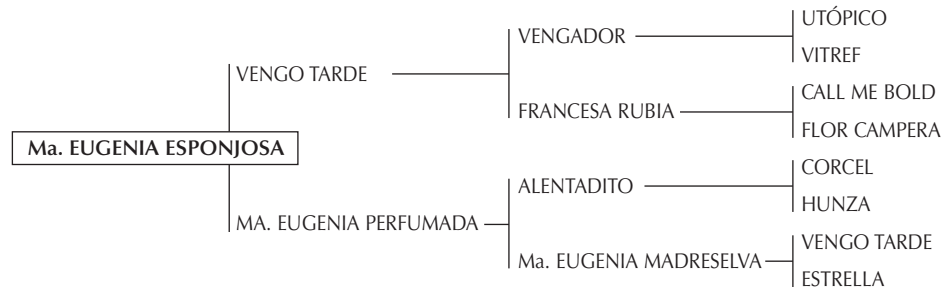

6 MARIA EUGENIA ESPONJOSA

Nació: 24/10/2005
SBA 29112 - RP 259
Alazán