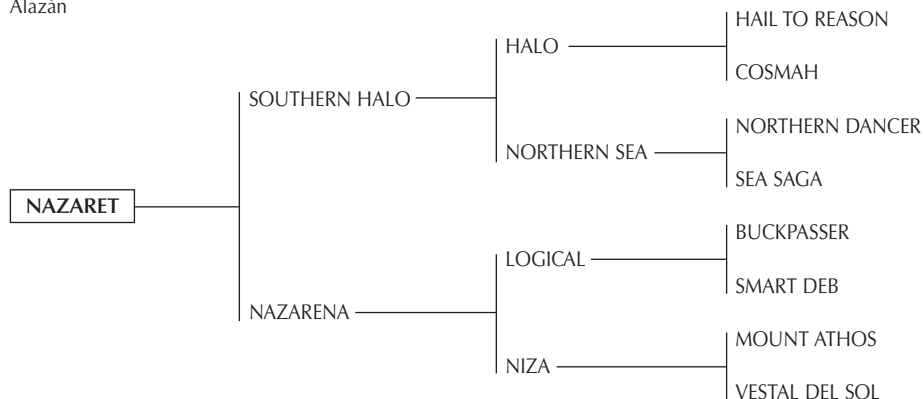

NAZARET (SPC)

Nació: 15/09/2000
SBA: 8917
Alazán