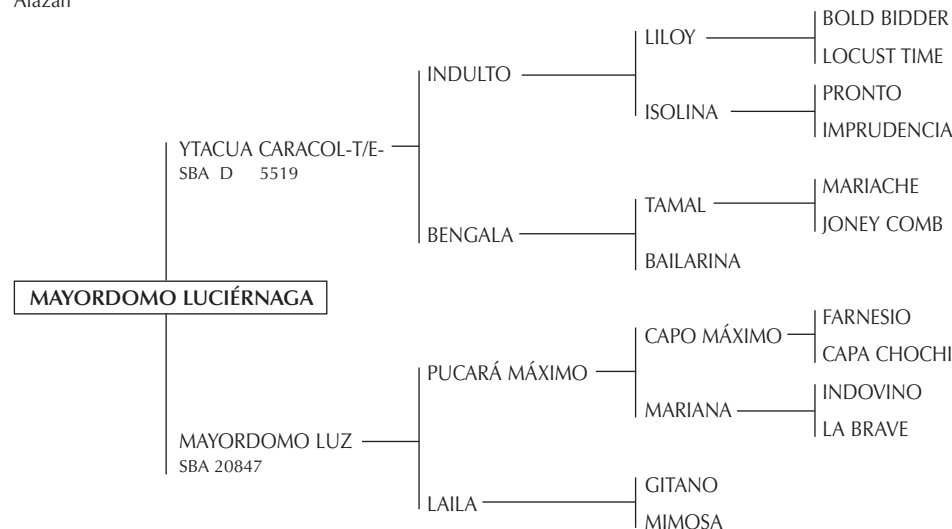

VIOLETA: Cría de Leopoldo Lariguet, jugadora de todos los grandes Abiertos con Alberto P. Heguy desde 1981-1988.

Madre de:

- POLO NEVADITO: Padrillo jugador de todos los Abiertos con A. Heguy (h). Rvdo. Campeón Macho de la 110ª Exposición Ganadera Palermo 1996 y Campeón de Exposición de la AACCP de 1996.
- POLO AZUCENA: Estropeada en doma. No jugó. Propia hermana de POLO NEVADITO.
- POLO MARGARITA: (TA BIEN- THALES- FOUR FINGERS) jugó en Brasil, también prácticas en Chapaleufú y en Los Indios.
- POLO CORREA: (POLO SOL PURO- EL SOL) Padrillo jugador actualmente en manada de Gastón Laulhé.
- POLO NEVISCA: Todos los Abiertos desde 2000 hasta 2007 (Alberto e Ignacio Heguy)

CAPITÁN MARVELL: Es cría de Lariguet. Padre de VIOLETA, RODADA, CURANDERO, CANDELARIA, MANDARINA, TORDILLA, CAUTIVA.

CHAPALEUFÚ ENFERMERA: (SPC), Haras El Tala comprada por Gonzalo Tanoira. Jugó todos los Abiertos con R. Sola, B. Castagnola, A. Díaz Alberdi, Alberto Heguy (h) y C. Laprida. Ganadora del Premio AACCP al Mejor Ejemplar por Tipo y Aptitud Copa Cámara de Diputados 1994 con C. Laprida.

Madre de:

- GETE ANESTESIA, ganadora del Premio AACCP al Mejor Producto Jugador Inscripto Polo Argentino Copa Cámara de Diputados 2002 con J. Tanoira.

MAYORDOMO ETIQUETA: Yegua jugadora de Ginés Bargalló.

Nació: 07/09/2005
SBA: 29397- RP: 211
Alazán

YTACUA CARACOL: Padrillo en manadas de F. Bargalló y Martín Bastos (Brasil).

Sus hermanos: YTACUA BENGALITA (INDULTO) Gran Campeón Hembra SRA (Palermo 1993), Mejor Producto Polo Arg. del Campeonato Arg. Abierto 1998. Una de las yeguas jugadoras más importantes del Abierto Arg. (G. Pieres). Actualmente en USA, jugó en Palm Beach 2003 (B. Heguy) y la USPA GOLD CUP en Greenwich (M. Aguerre) donde ganó "Best Playing Pony". YTACUA BANDIDO (ENRICO) padrillo de la Ea. La Carreta. YTACUA VELADOR (INDULTO) jugador (G. Pieres). ELLERSTINA POCHOCLO-T/E- (INDULTO) jugando prácticas (G. Pieres). YTACUA BENGALI-T/E- (INDULTO) jugando prácticas (M. Aguerre). YTACUA BENGALISIMA-T/E- (INDULTO) jugando prácticas (M. Heguy). YTACUA BENGALADESH -T/E- (INDULTO) jugando prácticas (T. Gándara).

Padre de: M. LADY (LAILA) jugando prácticas (Gines Bargalló, Pilar), M. PLATITA (PRINCESA) Reservado Campeón Cabestro Exp. Rural de Palermo 2003 - vendida a J. Chediak, M. MILONGUITA 7º Premio de Categoría Exp. Rural de Palermo 2004 - vendida a High Door, M. BIENVENIDA (BRUSQUILLA) 2º Premio Sub-Categoría Exp. Rural de Palermo 2004 - vendida a A. Merlos, M. PONDEROSA (PARECIDA) 3º Premio Sub-Categoría Exp. Rural de Palermo 2004/2005 - vendida a A. Merlos, M. FAVORITA (FAT) 3º premio Cat. 2 años Exp. Rural de Palermo 2004 y Gran Campeón Hembra Exposición Rural Bahía Blanca 2004 (actualmente jugando), M. TEQUILA (TECLA) vendida en remate selección de AACCP 2004, M. SULTANA (SOLANA) Reservada Gran Campeón Hembra Exposición Rural Bahía Blanca 2004 (actualmente jugando en USA), M. ELENA (ELVITA), jugadora (G. Bargalló), M. PINTORESCA (PATÓN PARECIDA) 2º Premio y Reservado Campeón de Cat. Cabestro Exp. Rural de Palermo 2005, M. ELEGIDA 3º Premio 2 años Exp. Rural de Palermo 2006 - vendida a Nero Hnos., M. ENÉRGICA Reserv. Campeón Cat. Cabestro Exp. Rural de Palermo 2006 - vendida a Ulloa, M. ALTIVA Campeón Cat. Cabestro Exp. Nuestros Caballos 2007 - vendida a Nero Hnos, M. LIERA Vendida en remate de la AACCP 2004 a G. Papini, M. TEQUILA vendida en remate de la AACCP 2004 a C. Llambias, M. SALAVINA vendida en remate de la AACCP 2006 a C. R. Sola, M. PINTURITA vendida en remate de la AACCP 2006 a G. Pieres, M. ABROJO vendido en remate de la Exp. Nuestros Caballos 2007 a H. Heguy, M. FIASCO y M. PIRATA vendidos a B. Castagnola, APLAUSO padrillo vendido a USA (jugando y sirviendo), M. LADY, M ELENA, M. MATANGA, M. BARÓN, M. PATÓN jugadores nuevos de G. Bargalló, SEGUNDO y MIRALEJOS jugadores nuevos de A. Reynoso.