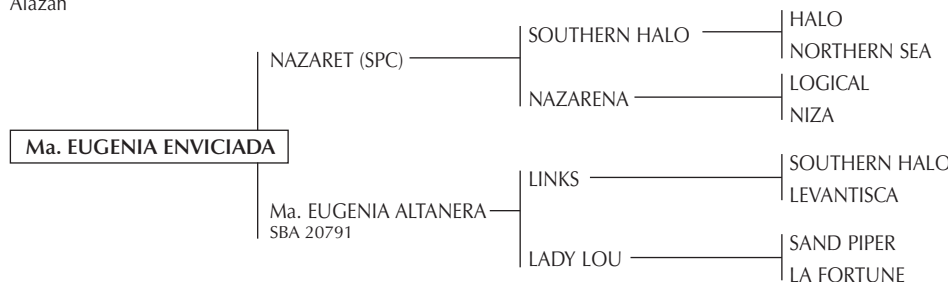

## 9 MARIA EUGENIA ESCANDALOSA

Nació: 16/11/2005  
SBA 29115 - RP 263  
Zaino

**CICATRIZ:** Yegua Base manada de Juan Carlos Harriot.

**10 MARIA EUGENIA ELEGANTE**

Nació: 04/12/2005  
SBA 30225 - RP 266  
Alazán

**11 MARIA EUGENIA ENVICIADA**

Nació: 11/12/2005  
SBA 30256 - RP 266  
Alazán

**12 MARIA EUGENIA FLORICIENTA**

Nació: 13/04/2006  
SBA 30738 - RP 266  
Alazán

**CICATRIZ:** Yegua Base manada de Juan Carlos Harriot.

**José A. Tejera**

**13 MAYORDOMO SOLITA**

Nació: 03/10/2005  
SBA: 29398- RP: 218  
Zaino

**YTACUA CARACOL:** Padrillo en manadas de F. Bargalló y Martín Bastos (Brasil).

Sus hermanos: YTACUA BENGALITA (INDULTO) Gran Campeón Hembra SRA (Palermo 1993), Mejor Producto Polo Arg. del Campeonato Arg. Abierto 1998. Una de las yeguas jugadoras más importantes del Abierto Arg. (G. Pieres). Actualmente en USA, jugó en Palm Beach 2003 (B. Heguy) y la USPA GOLD CUP en Greenwich (M. Aguerre) donde ganó "Best Playing Pony". YTACUA BANDIDO (ENRICO) padrillo de la Ea. La Carreta. YTACUA VELADOR (INDULTO) jugador (G. Pieres). ELLERSTINA POCHOCLO-T/E- (INDULTO) jugando prácticas (G. Pieres). YTACUA BENGALI-T/E- (INDULTO) jugando prácticas (M. Aguerre). YTACUA BENGALISIMA-T/E- (INDULTO) jugando prácticas (M. Heguy). YTACUA BENGLADESH -T/E- (INDULTO) jugando prácticas (T. Gándara).