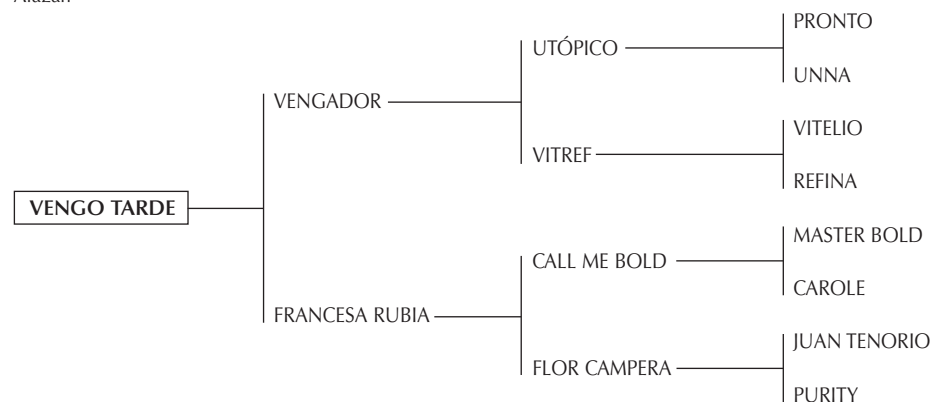

Condiciones de Venta

---

1. Los animales estarán desde las 8 hs. del día del Remate a disposición de los interesados para ser revisados.
2. La comisión es del 7% (más IVA) al Comprador.
3. Los plazos que se otorguen serán para aquellos compradores que tengan acordados sus créditos con anterioridad al día del Remate.
4. Una vez formalizada la venta, la responsabilidad y los riesgos corren por cuenta del Comprador, debiendo ser retirados los animales el día viernes 2 de noviembre de 2007.
5. La responsabilidad y los riesgos de los animales hasta el momento de la subasta corren por cuenta de los Vendedores.
6. Todos los animales cuentan con certificado de anemia infecciosa equina y y vacunación de adenitis, encefalomiелitis e influenza. Los animales serán vendidos a la vista de los interesados, por lo que todo Comprador adquiere el animal que tiene a la vista en el estado en que se encuentra, el que se considerará previamente conocido y aceptado por el mismo.
7. Los animales serán retirados cuando los Compradores hayan firmado la documentación correspondiente e instrumentado el pago a entera satisfacción de la Casa Heguy Hnos. y Cía S.A.

HEGUY HNOS y CIA S.A. C. y A

REFERENCIA PADRILLOS

VENGO TARDE

Nació: 21/10/1982
SBA: 3904
Alazán

VENGO TARDE: Padrillo comprado por la Estancia El Albardón a J. C. Harriott (h). Ya van vendidos 25 hijos jugadores como S. Chavanne, I. Lusarreta, F. Monteverde, T. Goti, M. Aguerre, García del Río, Ellerstina, Terrabusi, H. Merlos, S. y A. Merlos, M. Heguy, etc. Los hijos mencionados en este remate son parte de la última camada, ya que el padrillo ha muerto en el Haras.

Padre de:

- **SIMPÁTICA:** Jugadora de todos los Abiertos con G. Pieres. Premio a la Mejor jugadora en el Abierto de Hurlingham 1995 y excelente madre de QUICA: Premio a la Mejor yegua del Abierto Chapaleufú 2004.