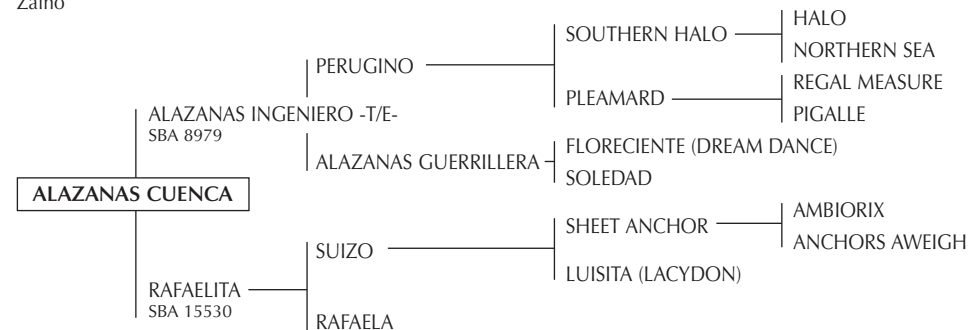

## ALAZANAS CUENCA

Nació: 30/11/2006

SBA: 30675- RP: 22

Zaino

**ALAZANAS INGENIERO:** Padrillo nacido el 9-10-01.

**PERUGINO:** Excelente padrillo padre de SURRA (jugada todos los abiertos por Horacio S. Heguy), CHAPA BÁRBARO (jugado todos los abiertos por Horacio S. Heguy), CHAPA PATITA (jugada todos los abiertos por Horacio S. Heguy), CHAPA YAMILA (todos los Abiertos con Horacio S. Heguy), DIABLO (exportado a USA a PONY EXPRESS), CHAPA PAOLA (Reserv. Gran Campeón Hembra SRA 2004 y 2005).