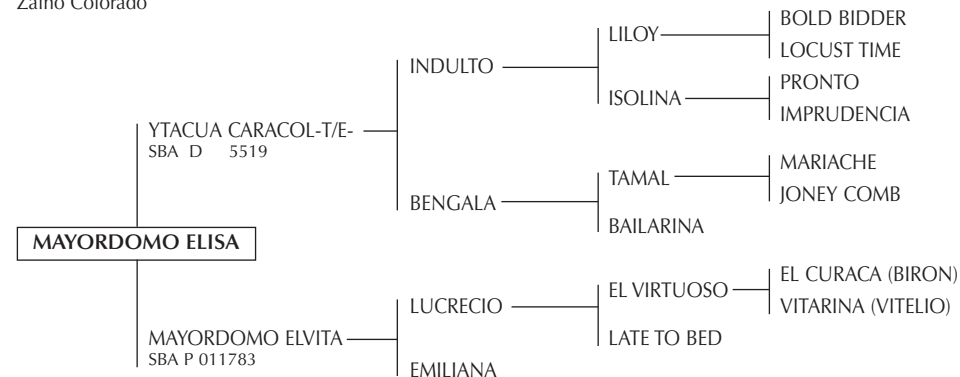

**BENGALA:** Yegua jugadora de alto handicap (L. Maguire) Madre de:

- YTACUA BENGALITA,
  - YTACUA BENGALISIMA,
  - YTACUA HERMANITA,
  - YTACUA BANGLADESH.
- Todas jugadoras.

**LAILA:** Madre de:

- M. LUCECITA: Jugadora de Ginés Bargalló.
- M. LADY: Jugadora de Ginés Bargalló.
- M. LIERA: Vendida en el remate de la AACCP de otoño 2005 a Gustavo Papini.
- M. LLANERO: Jugador nuevo de Alberto Reynoso.
- M. LULA.

**MIMOSA:** Madre de:

- M. MILAGROSA: Jugadora. Vendida a Tim Nelly (EE.UU.).
- M. MATEO: Jugadora. Vendida a Tim Nelly (EE.UU.).
- M. MATERA: Jugadora de Ginés Bargalló.
- M. MANTECOL: Jugadora de Ginés Bargalló.
- M. MILONGUITA: 5º Premio en la Exposición Rural de Palermo 2004. Vendida a High Door.
- M. MATANGA: Jugadora nueva de Ginés Bargalló.

Nació: 17/10/2005  
SBA: 29401- RP: 224  
Zaino Colorado

**YTACUA CARACOL:** Padrillo en manadas de F. Bargalló y Martín Bastos (Brasil).

Sus hermanos: YTACUA BENGALITA (INDULTO) Gran Campeón Hembra SRA (Palermo 1993), Mejor Producto Polo Arg. del Campeonato Arg. Abierto 1998. Una de las yeguas jugadoras más importantes del Abierto Arg. (G. Pieres). Actualmente en USA, jugó en Palm Beach 2003 (B. Heguy) y la USPA GOLD CUP en Greenwich (M. Aguerre) donde ganó "Best Playing Pony". YTACUA BANDIDO (ENRICO) padrillo de la Ea. La Carreta. YTACUA VELADOR (INDULTO) jugador (G. Pieres). ELLERSTINA POCHOCLO-T/E- (INDULTO) jugando prácticas (G. Pieres). YTACUA BENGALI-T/E- (INDULTO) jugando prácticas (M. Aguerre). YTACUA BENGALISIMA-T/E- (INDULTO) jugando prácticas (M. Heguy). YTACUA BANGLADESH -T/E- (INDULTO) jugando prácticas (T. Gándara).