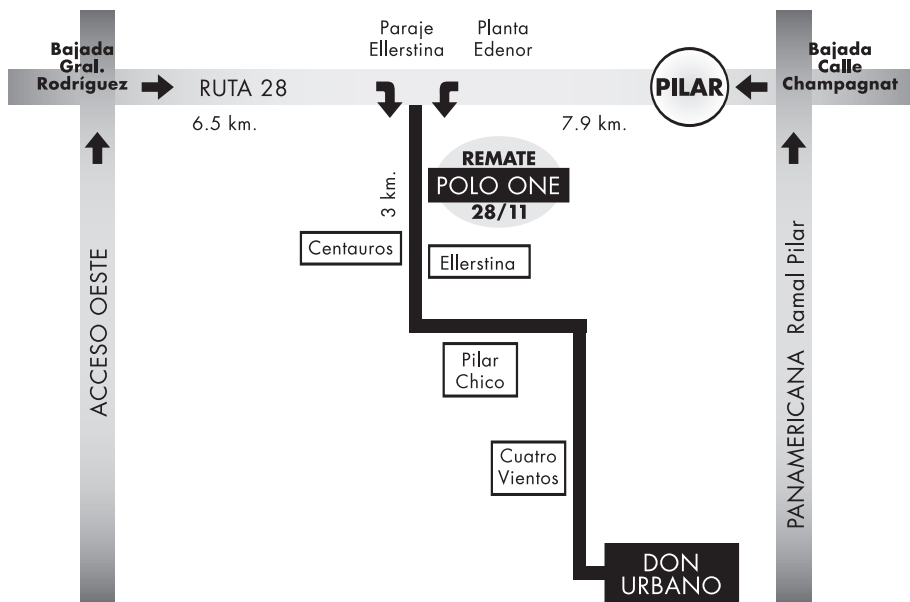

6° Remate Anual

Productos Polo Argentino

DON URBANO

24 de noviembre de 2008 - Pilar

Tel.: 4465-2564

E-mail: alfonsotpierres@yahoo.com.ar

HEGUY HNOS. Y CIA. S.A.

Viamonte 640 5° Piso - (1053) Capital Federal - Tel.: 4322-2765/7125
Fax: 4393-8514 caballos@heguy.com.ar www.heguy.com.ar