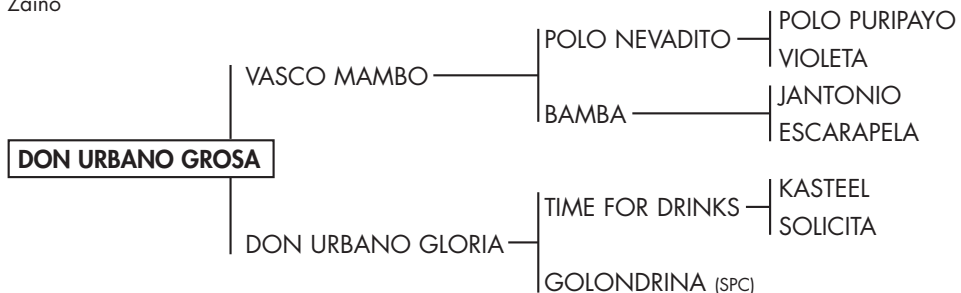

9

DON URBANO KEMBRON -T/E-

Nació: 19/10/2006

RP: 418

Zaino

CUMBIA II: Se fracturó en doma. Madre de:

- DON URBANO SALSA y DON URBANO URBANO (padrillo de Don Urbano).
- MERENGUE: Propiedad de Luis Guzman.
- MEREQUETENGUE: Padrillo que está en el centro de Antonio Guiral.

CUMBIA: Cría Barrantes. Madre de:

- LAMBADA (M. Aguerre) y JAZZ (M. Aguerre). Jugando todos los Abiertos.

10

DON URBANO GROSA

Nació: 19/08/2006

SBA: 32594

RP: 403

Zaino

HEMBRAS CON PAPELES EN TRÁMITE

11

DON URBANO POSTAL

Nació: 02/10/2006

Z. Colorado

CARTA BLANCA: Jugó todos los Abiertos con Alfonso Pieres en la Espadaña en los años 89 y 90. Madre de:

- EMPERADOR (VASCO MAMBO) jugando con Javier Novillo Astrada en Inglaterra.
- DON URBANO ESTAMPILLA, jugando en Don Urbano, CARTITA y CARTITA COLORADA jugadoras ahora en la manada.