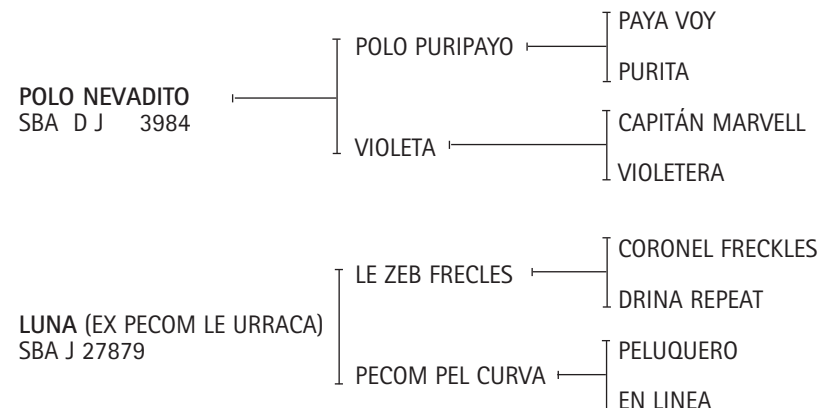

CAMPEONATO CASTRADOS MONTADOS

5º Categoría: Nacidos desde el 1º de Abril de 2007 al 1º de Abril de 2010.

Lote nº: 306 BOMBONCITO CIRUJA

Nació: 07/11/2008 SBA 14762 RP 63 Alazán
 Expositor: ADORNO, RAÚL.

CRISTALINO: Cría Tino Bourdieu. Padre de:
 CRISTALINA y PERDIZ: Exportadas a Inglaterra. Yeguas jugadoras.
 BAMBI: Yegua jugadora.

CICATRIZ: SPC. Madre de:
 BOMBONCITO BARBIE: Gran Campeón Hembra Exposición de Vidal y de Coronel Suarez. Vendida a Jean Marie Trelaun.
 BOMBONCITO LUNAR: Vendido para padre.

Lote nº: 307 CHAPALEUFÚ LUPINO

Nació: 04/11/2007 SBA 14456 RP 277 Zaino
 Expositor: HEGUY, ALBERTO

POLO NEVADITO: Ver Referencia de Padrillos.

LUNA: Por Le Zeb Frecles y Pecom Pel Curva (Peluquero) Cruza Cuarto de Milla.
 Jugó todos los Abiertos del 99 al 2003 con Pepe Heguy.
 Exportada a USA. Jugó US Open 2004 al 2006. Luego repatriada para Transplante Embrionario.
 En el Abierto de Tortugas 2002 fue nominada a premio mejor yegua y se mancó faltando 2 minutos para terminar el chucker y por eso no ganó.