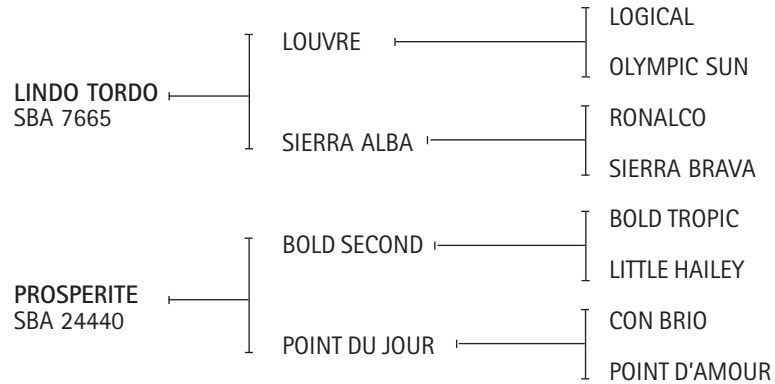

Lote nº: 320**FEDERALA BONITA**

Nació: 22/11/2008

SBA 39933

RP 14

Zaino

Expositor: RODRIGUEZ VENTRE, MARIO.

LOUVRE: Ganador de 11 carreras en San Isidro y Palermo. Padre de numerosos jugadores de Alto Handicap y de Abiertos.