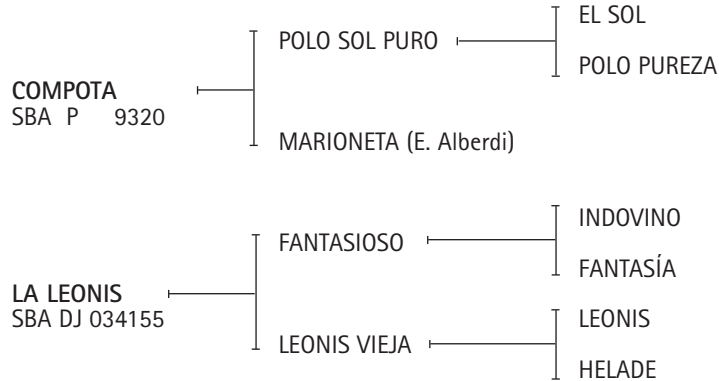

Lote nº: 301 BUCANERO FANFA

Nació: 15/02/2010 SBA 16489 RP 84 Alazán Tostado
Expositor: GALÉ, ELENA M. DE.

COMPOTA: Ver Referencia de Padrillos.

LA LEONIS: Jugó prácticas en Intendente Alvear. Sufrió una fractura de rodilla.

FANTASIOSO: Es padre de jugadores de abiertos como VIUDA, DANESA, SÚPLICA, FANTASIOSA, SUGERIDO y de varios padrillos importantes como GT GALGO (cría Tanoira, padre de GINEBRA, Gran Campeón Hembra Palermo 2005), FANTOCHE, FANFARRÓN (Goñi), DESTINO BOCHA (Dupont), OMEGA CAÑO y TORDO (Pieres).

INDOVINO: Registro definitivo de la AACCP. Padre de famosos jugadores: PITUFO (Abiertos con E. Trotz Premio Lady S. Townley); NOVIA (Abiertos con C. Gracida-La Espadaña- Donante en T/E); MARIELA (Mejor Yegua Cowdray 1994); LA FERIERA (G. Pieres- Ellerstina- Abiertos 1997). Otros jugadores de Abiertos como: MARIANA (Donante T/E); EL PATO (M. Vidou); LA PERA (G. Pieres); EL BANANA (M. Fdez. Araujo); LA AFRICANA (A. Pieres); LA POCHA (M. Mac Donough); CAMPEONA (A. Cambiaso, USA 1998) y CARBONILLA (Mejor Yegua Palm Beach 1998, A. Cambiaso). ESPOLIN PAÑUELO (Gran Campeón Macho Palermo 1989). ESPOLIN DE LA FLORINDA (Gran Campeón Hembra Palermo 1991). VIBORA excelente jugadora, ppia. Hermana de La Novia, madre de Ellerstina Suegra, Abiertos 2004 G. Pieres (h). ARDILLA, BANDEROLA, CAMPEONA, GARÚA, GRACIELA, LECHU III, BONITO, POCHA, FACUNADA II (todos jugadores de Abiertos), NOVIA (2 chukkers en la final del Abierto Argentino con C. Gracida). Como así también es padre de numerosos productos exportados y de padrillos como AYANTE, EL FANTASIOSO,

EL GAUCHO, ESPOLÍN MARIANO, ESP. CORDOBÉS, ESP. DEL JUNCO, ESP. GANADOR, ESP. ESTUDIANTE, ESP. RARÍSIMO, ESP. PARECIDO, ESP. DEL RAYO, DEL PATRÓN, GINETE IMAGINADO, PININO, PUCARÁ CRECIENTE, REGALITO, INDIO BUENO, todos Registro Definitivo en la AACCP.

FANTASÍA: Extraordinaria jugadora de todos los Abiertos desde 1994 (Matías Mac Donough), ganadora del Premio AACCP al Mejor Ejemplar por Tipo y Aptitud en el Abierto del Hurlingham Club 1999 y Gran Campeón Hembra de la Exposición Anual de la AAP 2001.

Madre de más de 10 jugadores de abierto: FANTA, GOLEADA.

Y de reconocidos padrillos: FANTASIOSO, FANDANGO, FARAÓN (Abiertos), FARSANTE, IMPACTO, PANORÁMICO, LUNÁTICO, FAISÁN, GRAN CAMPEÓN (Novillo Astrada), FALUCHO (Chediak), etc.

LEONIS VIEJA: Cría Juan Carlos Lattuada. Jugadora S. de Achaval, torneos del interior, Copa Barrantes, 25 de Mayo, Día de la Bandera, torneos Medialuna Polo Club Ameghino, quedó tuerta y se destinó a la manada.. Propia hermana de Divertida (Mejor yegua de Mariano González).

LEONIS: SPC, padre de jugadores entre los que se destacan DIVERTIDA (todos los abiertos con Mariano González, TEMPEX (EE.UU. con Mariano González), FICHA (Cámara de Diputados con Agustín García Grossi).