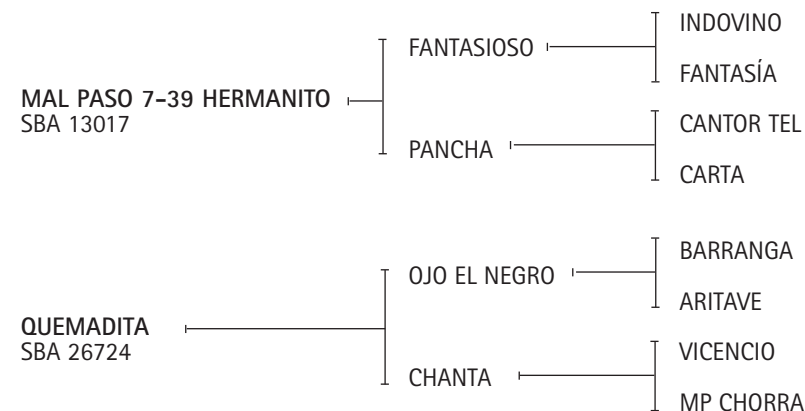

Padre de A. Damasia, A. Festejado, A. Feliz, Golosina y abuelo de A. Fábula jugados por Patricio Lalor, A. Italiana, adquirida por Maria Laura Fernández.

Abuelo de A. Josefa, adquirida por Coco Monsegur, A. Idola, adquirida por Nachi Heguy. A. Jade, adquirida por Christopher Kirsch. A. Informado, adquirido por J. P. Gramajo.

PUCARÁ: Ver Referencia de Padrillos.

MARIANA: Hija de INDOVINO, reconocido padrillo del Haras El Bonete. Padre de PITUFO (Premio L. S. Townley).

ATALAYA CHISPA: SPC. Madre de Campesino, jugado por Marcelo Duran, Electra y Gaucha reservadas para cría, Hechizada, adquirida por Agustín Merlos, Invasora, adquirida por Tatu G. Romero. Propia hermana de Candidata RP 10, madre de Becada, jugada por Ernesto Trotz, Calcado, adquirido por Eduardo Amaya, Encantada, adquirida por Alfonso Pieres, Gótico, (padrillo) adquirido por Augusto Gómez Romero.

Lote nº: 312

MAL PASO 0-64 MAGIA

Nació: 01/10/2010

SBA 43304

RP 0/64

Zaino

Expositor: POLO PONY S.A.

MAL PASO 7-39 HERMANITO: Ver Referencia de Padrillos.

QUEMADITA: Buena jugadora.

OJO EL NEGRO: Ganador de 2 cs. En Palermo.

BARRANGA: Padre de ganadores.

ARITAVE: Ganadora.

CHANTA: Jugando prácticas.

VICENCIO: Padrillo en manada de Alberto P. Heguy. Abuelo de MALAPATA: A: Jugadora de todos los Abiertos con Horacio S. Heguy. Premio Lady Susan Townley Palermo 1991 y Abierto de Tortugas 1993. Madre de excelentes jugadores como CHAPA PATITA; CHAPA PATITO; (Abierto 2001- 2004 Horacio S. Heguy); PUC. LUCERO (Abiertos 2002-2003 M. Novillo Astrada) entre otros.

MP CHORRA: Jugando prácticas.