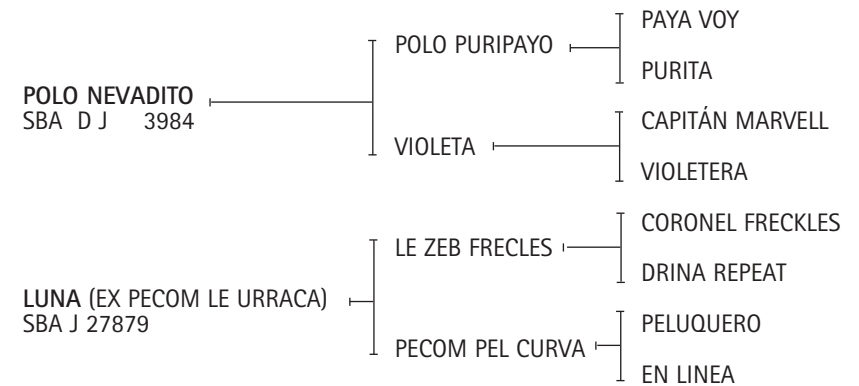

Lote nº: 317 CHAPALEUFÚ LUMINOSA

Nació: 31/10/2009 SBA 42990 RP 464 Alazán
Expositor: HEGUY, ALBERTO.

POLO NEVADITO: Ver Referencia de Padrillos.

LUNA: Por Le Zeb Frecles y Pecom Pel Curva (Peluquero) Cruza Cuarto de Milla.

Jugó todos los Abiertos del 99 al 2003 con Pepe Heguy.

Exportada a USA. Jugó US Open 2004 al 2006. Luego repatriada para Transplante Embrionario.

En el Abierto de Tortugas 2002 fue nominada a premio mejor yegua y se mancó faltando 2 minutos para terminar el chucker y por eso no ganó.