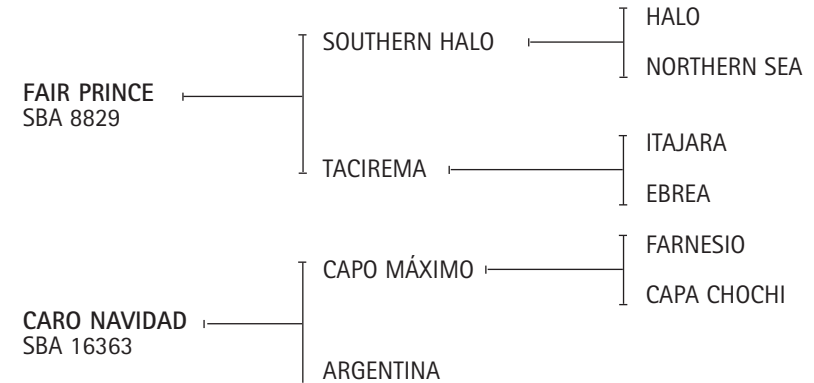

FAIR PRINCE: Ver Referencia de Padrillos.

CAPO MÁXIMO: Récord de pista en San Isidro sobre 1000 mts. Ganador del Ranking Padrillos de la AACCP 2000 y 2001. Premio Lady Susan Townley 2004. Padre de CHAPA TEQUILA, NENA (Premio Lady Susan Townley 2004), CHAPA NAVIDAD, IRENITA MAFIOSO, CHAPA FRANCESA, jugadora de alto handicap, CHAPA FRANCÉS (padrillo) Gran Campeón Macho, Exp. Rural Argentina 2001/2002, etc.