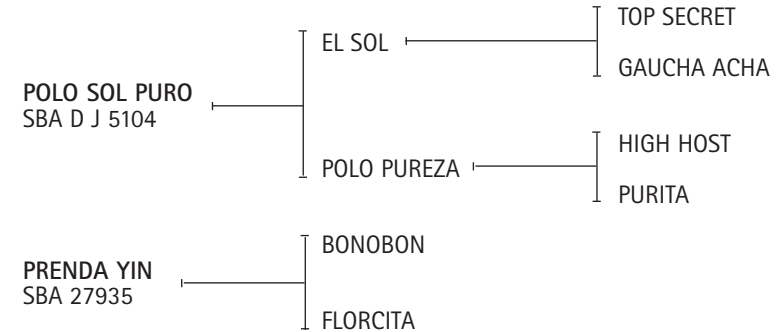

Nació: 05/12/2007

SBA 37889

RP 296

Zaino

Expositor: HEGUY, ALBERTO.

POLO NEVADITO: Ver Referencia de Padrillos.

LA POTRILLAZO: Jugó los Abiertos de 2004 y 2005 con Pepe Heguy.

SPC POTRIFRIEND. 3/4 Hermana de Potra Clásica- (Potrillon e Is You Class) Ganadora en Argentina y USA. Quedó Tuerta y se destinó a Trasplante embrionario.

Lote nº: 326**BRATTAS CHITA -T/E-**

Nació: 30/10/2007

SBA 37105

RP 30

Alazán Rosillo

Expositor: ANNUNZIATA, STEFANIA.

**POLO NEVADITO:** Ver Referencia de Padrillos.**POLO COLALESS:** Reservado Campeón Hembra Exposición del Caballo de Santa Rosa, La Pampa 2004. Rdo. Campeón Hembra Exposición Nuestros Caballos 2005. Gran Campeón Hembra y Premio AAP por Aptitud Exposición Rural de Palermo 2006.**POLO SOL PURO:** Ver Referencia de Padrillos.**Lote nº: 327****BOMBONCITO MORADA**

Nació: 25/10/2007

SBA 38023

RP 48

Alazán

Expositor: ADORNO, RAÚL.

**BOMBONCITO MORADA:** Nieta de FLORCITA: Dió muchas yeguas jugadoras, muchas de ellas vendidas a Eduardo y Alberto Pedro Heguy.**POLO SOL PURO:** Ver Referencia de Padrillos.**PRENDA YIN:** Yegua jugadora.