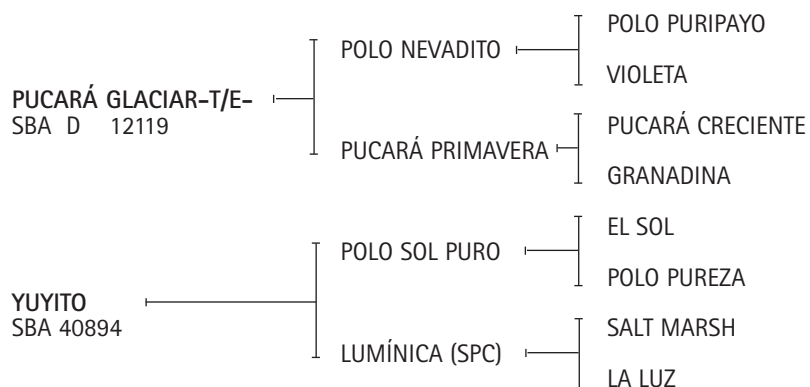

Nació: 04/11/2007 SBA 14456 RP 277 Zaino
 Expositor: HEGUY, ALBERTO

POLO NEVADITO: Ver Referencia de Padrillos.

LUNA: Por Le Zeb Frecles y Pecom Pel Curva (Peluquero) Cruza Cuarto de Milla.
 Jugó todos los Abiertos del 99 al 2003 con Pepe Heguy.
 Exportada a USA. Jugó US Open 2004 al 2006. Luego repatriada para Transplante Embrionario.
 En el Abierto de Tortugas 2002 fue nominada a premio mejor yegua y se mancó faltando 2 minutos para terminar el chucker y por eso no ganó.

HEMBRAS

CAMPEONATO CABESTRO

6º Categoría: Nacidas desde el 1º de Agosto de 2009 al 1º de Abril de 2011

Lote nº: 308 BUCANERO RAMITA

Nació: 15/11/2010 SBA 43866 RP 99 Zaino
Expositor: GALÉ, ELENA M. DE.

PUCARÁ GLACIAR: Ver Referencia de Padrillos.