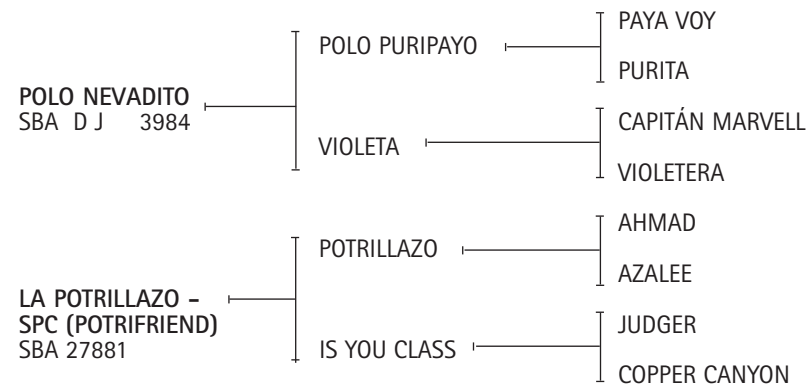

Nació: 05/12/2007

SBA 37889

RP 296

Zaino

Expositor: HEGUY, ALBERTO.

POLO NEVADITO: Ver Referencia de Padrillos.

LA POTRILLAZO: Jugó los Abiertos de 2004 y 2005 con Pepe Heguy.

SPC POTRIFRIEND. 3/4 Hermana de Potra Clásica- (Potrillon e Is You Class) Ganadora en Argentina y USA. Quedó Tuerta y se destinó a Trasplante embrionario.