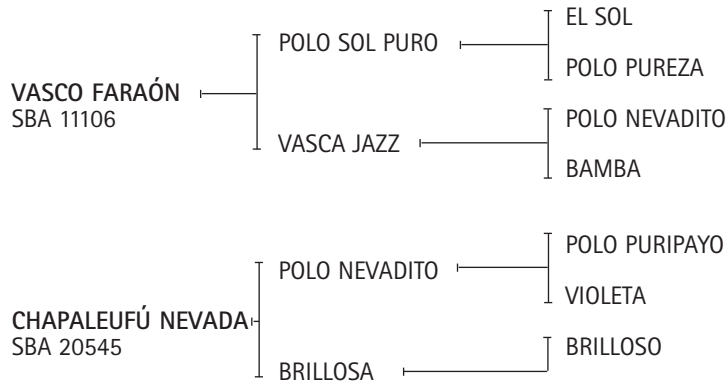

CAMPEONATO PADRILLO MONTADO

3° Categoría: Nacidos desde el 1° de Abril de 2008 al 31 de Marzo de 2009.

Lote nº: 302 CHAPALEUFÚ TANGUITO

Nació: 03/01/2009 SBA 18084 RP 415 Zaino
Expositor: HEGUY, ALBERTO

VASCO FARAÓN: Ver Referencia de Padrillos.

CHAPALEUFÚ NEVADA: Jugó todos los abiertos del 2003 al 2010 (2 chukkers en todas las finales).
Gran Campeón Hembra Sociedad Rural Argentina 2001.
Gran Campeón Hembra Tortugas (AAP) 2004 y 2005.
Su primera cría Chapaleufú Nublado (Polo Sol Puro). Gran Campeón Macho AAP Tortugas 2011.

POLO NEVADITO: Ver Referencia de Padrillos.

BRILLOSA: (tordilla) Una de las mejores yeguas de Pepe en toda su carrera. Jugó todos los Abiertos del 1985 al 1995 con Pepe y A. P. Heguy (2 chukkers en todas las finales).

Madre de:

- Chapaleufú Nevada (Polo Nevadito).
- Chapaleufú Bijou (Ultrasonido) Todos los abiertos con Nachi H y S. Erskine.
- Chapaleufú Guinda (Guindado) Todos los abiertos con G. Lulhé.
- Chapaleufú Brillante (El Sol) Exportado a UK.
- Chapaleufú Billetera (Guindado) Exportado a USA.
- Chapaleufú Polaca (Fray Sancho) Exportado a USA.
- Chapaleufú Primero (El Sol) Exportado a Malasia.