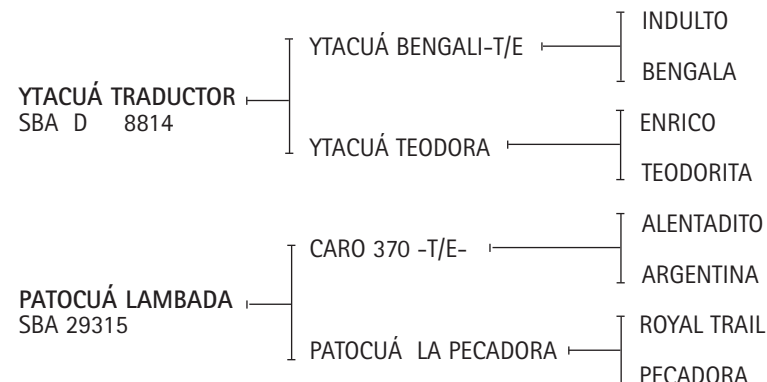

Lote nº: 315 WEKUYEN PRINCESA -T/E-

Nació: 01/01/2010 SBA 39353 RP 6 Zaino
Expositor: SUÁREZ, MARCELINO.

YTACUÁ TRADUCTOR: Ver Referencia de Padrillos.

PATOCUA LAMBADA: 3ER. Premio Categoría Montadas, EXPOSICION NUESTROS CABALLOS 2008. Está jugando sus primeras prácticas con excelentes resultados. WEKUYEN PRINCESA es su primera cría.

CARO 370: Propio hermano de:

- CARO LA CAPITAL alias SILVI jugada por Juan I. Merlos en todos los grandes Abiertos. Ganadora del Premio Asociación Argentina de Criadores de Caballos de Polo al Mejor Producto Jugador Inscripto del Campeonato Argentino Abierto 1996 y 1997. Mejor Ejemplar por Tipo y Aptitud Abierto del Hurlingham Club 1997. Campeón Hembra de la Exposición Rural de Palermo 1992.

Madre de:- Guri Silvinita (Royal Empire), jugadora todos los abiertos, incluso los del 2008.

ALENTADITO: (SPC) Zaino doradillo, ganador del Ranking de Padrillos AACCP 1996, Reservado Gran Campeón SRA 1986.