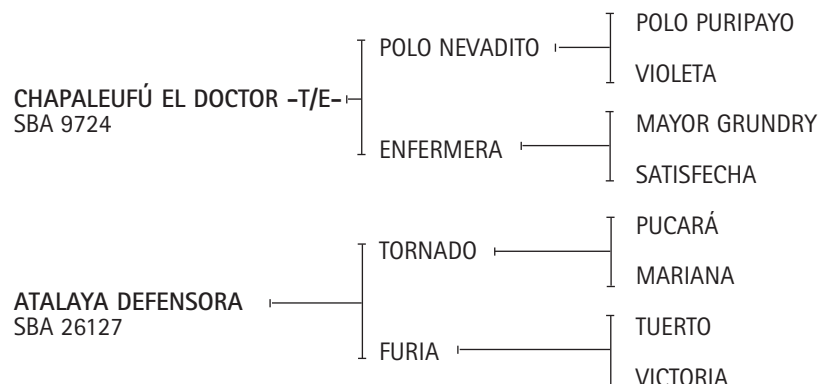

MP CHORRA: Jugando prácticas.

Lote nº: 313**ATALAYA LUDOVICA**

Nació: 28/09/2010

SBA 41932

RP 202

Zaino

Expositor: UBOE, SILVIA KARINA.

**CHAPALEUFÚ EL DOCTOR:** Ver Referencia de Padrillos.**ATALAYA DEFENSORA:** Madre de A. Honrada, adquirida por Ernesto Estrada para cría. Isidoro, en doma.**TORNADO:** Hijo de Pucará (Barrantes) y Mariana (cría Quiroga por Indovino).