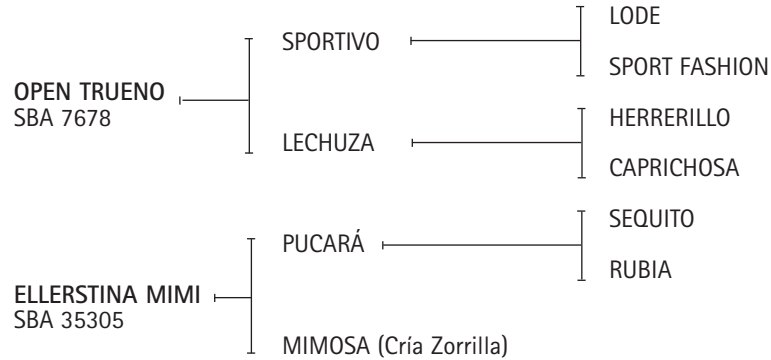

Lote nº: 316 EMBRUJO MITOLÓGICA

Nació: 25/11/2009 SBA 40042 RP 4 Zaino
Expositor: HARAS EMBRUJO S.A.

OPEN TRUENO: Ver Referencia de Padrillos.

ELLERSTINA MIMI: Cría Ellerstina. Ganadora del Open de France y Copa de Plata en Deauville.

PUCARÁ: Ver Referencia de Padrillos.

MIMOSA: Cría Zorrilla. Comprada por Gonzalo Tanoira a Juan Carlos Harriot. Jugó 7 años el abierto de Palermo (2 chukkers) con Gonzalo Tanoira. Exportada a Inglaterra (Ellerston) donde jugó 4 años la Copa de Oro con Bautista Heguy, Adolfo Cambiaso y Gonzalo Pieres. Importada a Argentina como yegua madre de Ellerstina y Tanoira. Madre de:

- Mineral: (x Pucará) padrillo de Tanoira.
- Gete Morfina: abiertos F. Bensadón.
- Miel: Todos los abiertos 2004 con Carlos Gracida. Madre de GETE NAVE (abiertos con Mariano Aguerre).
- Misil: abierto de Hurlingham 2005 con Javier Novillo Astrada, comprada por los hermanos Novillo Astrada.
- Mimi: (x Pucará) Exportada a Francia. Andrés Fabre.
- Mimada (x Picaro) Exportada a Francia 2006/2007.
- Mimoso: (x Sol) Black Watch (USA).
- Facha (x Sobornado) Exportado a USA, Peter Brant 2006.