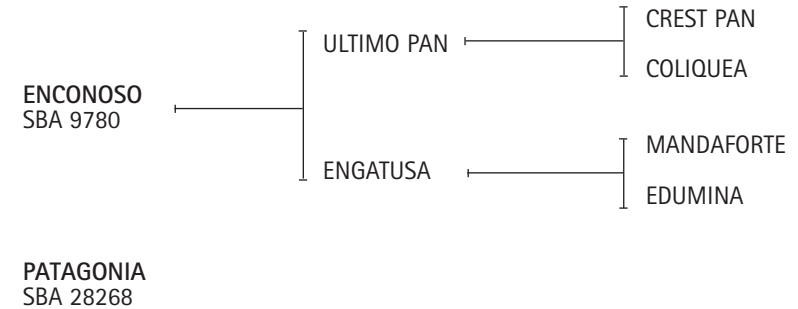

Lote nº: 319   **BRATTAS DIANA -T/E-**

Nació: 26/11/2008   SBA 38225   RP 51   Zaino

Expositor: ANNUNZIATA, STEFANIA.

ENCONOSO: Padre de:

VULCANITA: Yegua jugadora exportada a Europa.

MAYONESA: Vendida a Fernando Nieto. Jugadora.

PATAGONIA: Cría Llorente. Yegua jugadora exportada a Europa por Oracio Annunziata. Actualmente en la manada en Argentina.