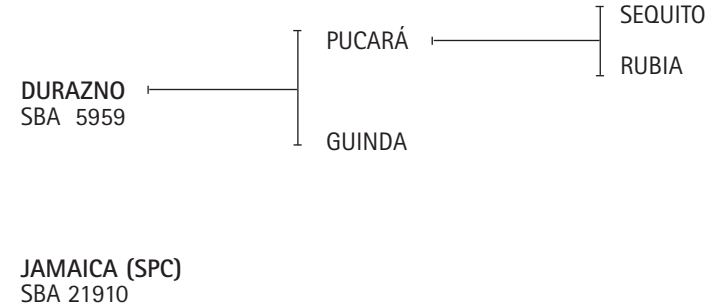

Lote nº: 305 MACHITOS CHALA MAN -T/E-

Nació: 25/10/2007 SBA 13926 RP 387 Zaino
 Criador: LOS MACHITOS S.R.L.
 Expositor: EL INDIO MUERTO S.A. - CHANTACO SA - EL CABURÉ SA

DURAZNO: Ver Referencia de Padrillos.