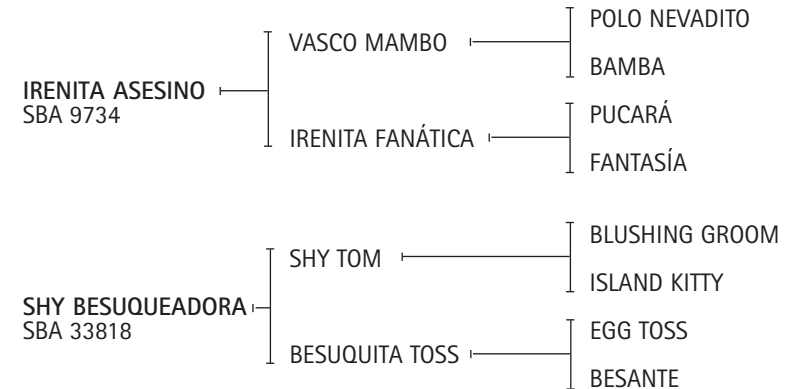

HEGUY HNOS. y CÍA S.A.C. y A.

Lote nº: 300 WEKUYEN SAPUCAI

Nació: 20/11/2010

SBA 18123

RP 9

Zaino

Expositor: SUAREZ, MARCELINO.

IRENITA ASESINO: Ver Referencia de Padrillos.

SHY BESUQUEADORA: Yegua proveniente del Haras La Biznaga, ganadora de 2 cs. en La Plata. Posteriormente jugó con excelentes condiciones y actualmente está dedicada a la reproducción. Su hermana SHY BEBOTA (Shy Tom), fue ganadora en San Isidro.