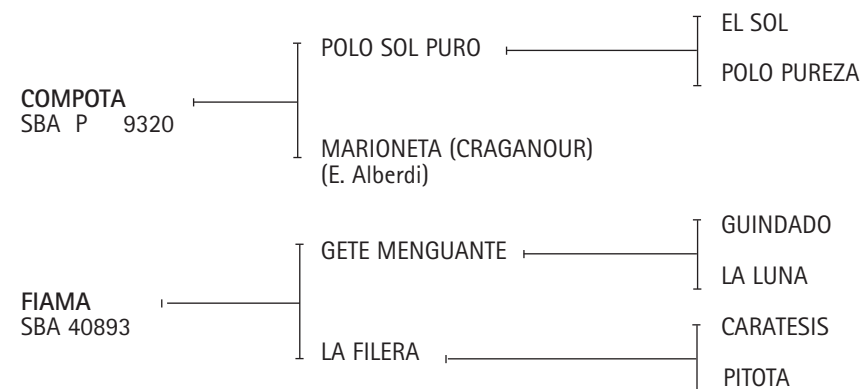

Lote nº: 309

BUCANERO FICHA

Nació: 12/11/2010 SBA 44032 RP 105 Zaino
Expositor: GALÉ, ELENA M. DE.

COMPOTA: Ver Referencia de Padrillos.

GETE MENGUANTE: Ver Referencia de Padrillos.