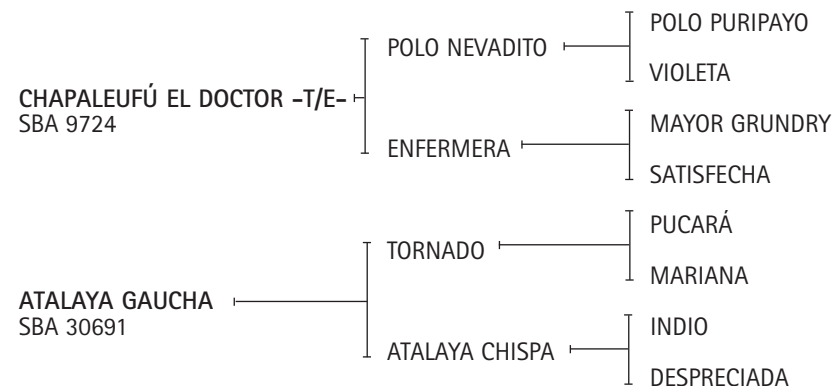

CHAPALEUFÚ EL DOCTOR: Ver Referencia de Padrillos.

TORNADO: Hijo de Pucará (Barrantes) y Mariana (cría Quiroga por Indovino).

Padre de más de 30 yeguas y caballos que están jugando en Argentina, algunos exportados, entre ellos A. Bofetada (Margarita), A. Carlina (Mulita) jugadas por Agustín Merlos en Inglaterra y España; A. Amistosa y Bonita jugadas por Luis Escobar en Palm Beach, A. Agüita llevada a Colombia, A. Agapito llevado a Francia por Fernando Reynot Blanco, quien además juega A. Betiana, A. Afortunado y A. Camelia.