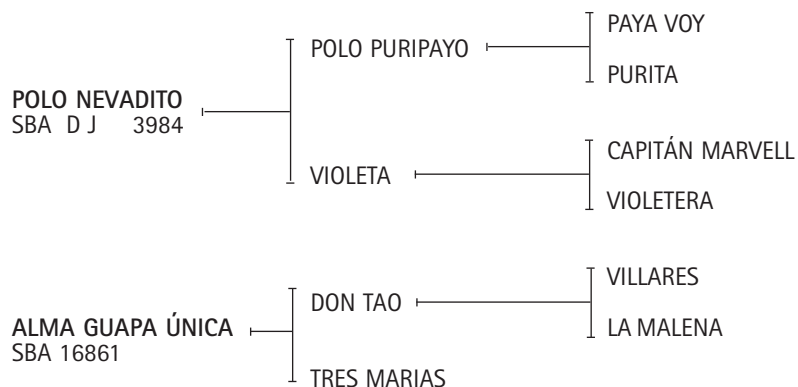

Lote nº: 324 CHAPALEUFÚ 3 MARIAS

Nació: 20/05/2008

SBA 36495

RP 349

Zaino

Expositor: HEGUY, ALBERTO

POLO NEVADITO: Ver Referencia de Padrillos.

ALMA GUAPA ÚNICA: Jugadora de alto handicap.

TRES MARIAS: Una de las mejores yeguas de A. P. Heguy en Coronel Suárez en los 80. Cría de H. Gaviña.

CAMPEONATO MONTADAS

9º Categoría: Nacidas desde el 1º de Abril de 2007 al 31 de Marzo de 2008.