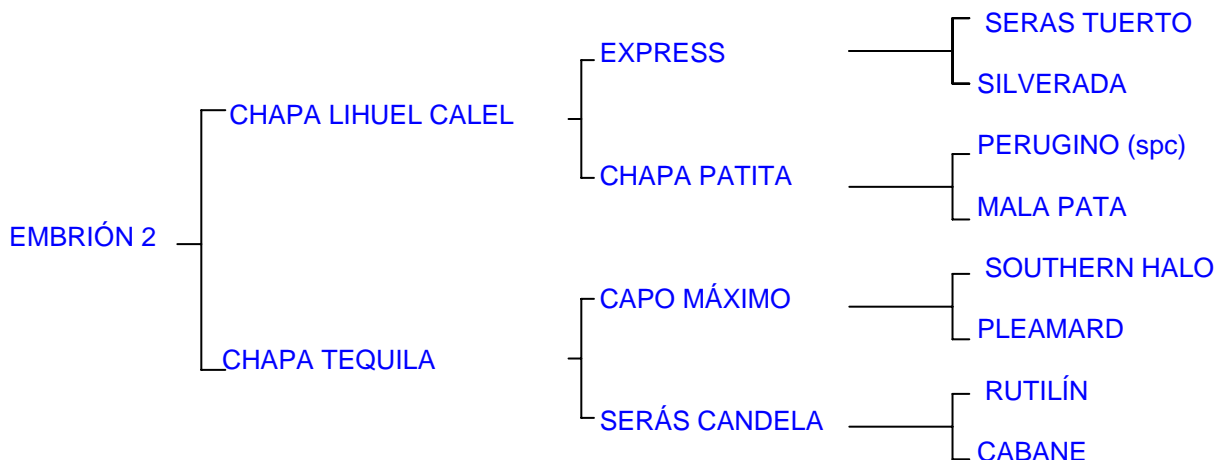

Jugadora de 2 chukkers en todos los partidos del Abierto de Palermo, yegua jugadora de alto handicap.

Propia hermana de SERÁS TUERTO, Padrillo en reproducción y de SERÁS CAMELO (padrillo) jugador de todos los abiertos por Gonzalo Heguy.

Madre de:

- CHAPA TEQUILA.
- CHAPA CLARITO: Padrillo, Gran Campeón Macho SRA 1999.
- CHAPA CANDIDO: Exportado a UK a Azurra Polo Club.
- CHAPA CANDELARIA: Jugadora de todos los Abiertos con Bautista Heguy y actualmente en reproducción.
- CHAPA PRINCESA: Yegua jugadora por Juan Martín Nero, adquirida por Juan Martín Nero.

CHAPA TEQUILA

CHAPA LIHUEL CALEL

CHAPA TEQUILA: 1º Premio y Campeón de Categoría Exposición Rural de Palermo 2000. Gran Campeón Hembra Exposición de Petisos de la AAP 2000. 1º Premio y Campeón de Categoría, Reservado Gran Campeón Hembra Exposición Rural de Palermo 2001. Reservado Gran Campeón Hembra Exposición de Petisos de la AAP 2001. Gran Campeón Hembra Exposición de Petisos de la AAP 2002. Jugadora de todos los Abiertos con Horacio S., Marcos y Bautista Heguy.