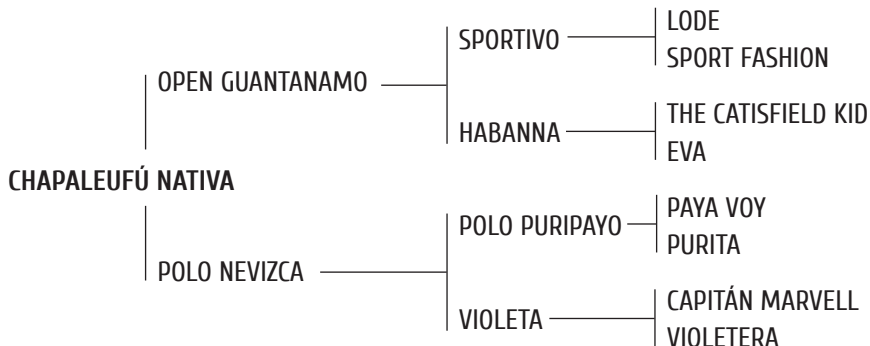

5

CHAPALEUFÚ NATIVA

Fecha de Nac.: 17/10/2012

SBA: 50495

RP: 654

Zaino

LÍNEA MATERNA

POLO NEVIZCA: Cría A. P. Heguy .Jugó todos los Abiertos del 2001 al 2008 con Pepe y Nachi Heguy (dos chukkers en todas las finales).PROPIA HNA. DE POLO NEVADITO.

Madre de:

- CHAPALEUFÚ CALDERA (DOCKER): jugadora de todos los Abiertos de 2011 al 2013 con Pepe y Nachi Heguy y 2014 con Pancho Bensadon.

LÍNEA PATERNA

OPEN GUANTANAMO: Su Madre -HABANA- Premio Mejor yegua del Abierto 2008 (J. M. Nero - Ellerstina) (1999 Evander y Eva). Jugó los Abiertos 2006 al 2014 con Gonzalito Pieres y J. M. Nero. (2 chukkers en finales). Su madre -EVA- Yegua Inglesa jugada 2 chukkers por K. Packer y Memo Gracida en Ellerston. Su Padre-EVANDER- (SPC-The Catisfield kid- Mejor padrillo de UK. Medio Hermano de H, Tatoon y TK, jugadoras del Abierto con A. Cambio y C. Gracida. Padre de: Habana, Cordelia (Abiertos 2008 con P. Mac Donough), Chisoma (por Chusma) Abiertos 2006 F. Pieres.

SPORTIVO: Por LODE y Sport Fashion. Padre de:

- DOLFINA CUARTETERA (Lambada): Premio Mejor Yegua Palermo 2006 y 2009 con A. Cambio.
- DOLFINA TORO (Julia): Premio mejor producto AACCP Palermo 2008. Lolo Castagnola.
- ELLERSTINA FELICIDAD (Simpática): Abiertos 2007 y 2008 con Facu, Gonzalito y Matías Mac Donough.
- ELLERSTINA MALAQUITA (Tortuga): Abiertos 2006 al 2008 con Gonzalito Pieres.