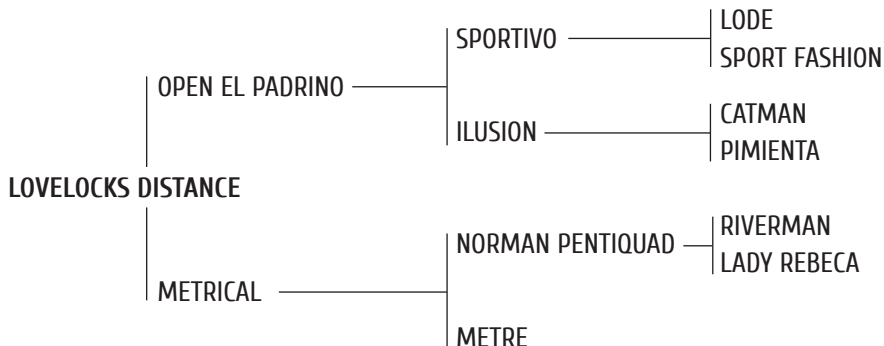

LÍNEA MATERNA

METRICAL: Comprada a Ellerston en Australia. Jugó con el equipo de El Remanso las temporadas de Alto Handicap en Inglaterra desde el 2008 hasta el 2011. Vino a Argentina donde jugó la Copa Cámara de Diputados en 2012 con Charlie Hanbury. Hoy integra el plantel de donantes de Lovelocks Polo Stud.

LOVELOCKS DISTANCE, es su primer cría en Argentina.

Propia hermana de:

CENTIMETRE, integrante del plantel de alto handicap de Ellerston y premio a la mejor yegua de la final de la Copa de Oro 2011 con Gonzalito Pieres.

IMPERIAL, Jugó la Triple Corona 2009 y 2010 con Pelon Stirling. Donante de La Sterlina SA.

NORMAN PENTAQUAD: Uno de los mejores padrillos australianos de la historia. Padre de FORREST, Martiní, CLASSIC PENNY, LIZZIE, DIZZIE, NOUMEA, CANADA, MEXICO, ELABORATE, MAYFLOWER, ELITE, POWER, GALAXY, TWIGGY, TWILIGHT, SHELTYE, WRINKLE, CRINKLE, PEBBLES, CENTIMETRE, CASHMERE, CUBE, RUBICS, PUZZLE, EDWINA, JACKIE, PASSION, NONAGE, SHIRAZ, VENDOR, NUKULAU, TORY, CHATEAU, CHIANTI, CLAUDIA, METRICAL, MAUI, KAUÍ, KELLIE, ROULETTE, VIVIENNE, MARS, AMERICA, ARCADIA, etc. Todas jugadoras de alto hándicap en distintos equipos.

RIVERMAN: Jefe de Raza. Padre de Irish River (Padre de River Slaney), Norman Pentaquad, Rivermatel, Wainscot, todos excelentes padrillos de polo.