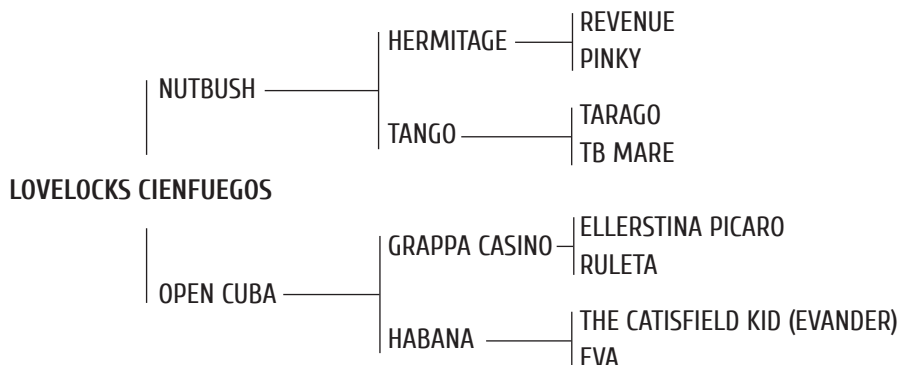

CRIADOR

WHITE SWALLOW S.A.

6 LOVELOCKS CIENFUEGOS

Fecha de Nac.: 03/12/2012

SBA: 50709

RP: 205

Alazán

LÍNEA MATERNA

OPEN CUBA: Jugadora nueva de la familia Hanbury. Adquirida en remate 2009 de Ellerstina

RULETA: Primer hija de Rainbow Corner en jugar al polo. Jugadora de Abierto a los tres años con Gonzalo Pieres (Palermo 1999). Se fracturó. Actual donante. Es madre de dos padrillos que jugaron la Triple Corona 2009, 2010, 2011 y 2012, ellos son Lavinia Naipe y Grappa Casino.

También madre de OPEN FICHA, Excelente yegua jugadora. Gonzalo Pieres (h) Triple Corona 2010 e Ignacio Heguy Triple Corona 2011. OPEN NAIPE, OPEN APUESTA, Copa de Oro '09 con Gonzalo Pieres (h). Vendida a Joaquín Pittaluga para Clasificación '10. GRAPPA PUNTO Y BANCA Jugó Final Metro Alto 2011 y Triple Corona 2012 con G. Pieres (h). OPEN NEGRO EL 22, Gran Campeón Macho Nuestros Caballos 2010.