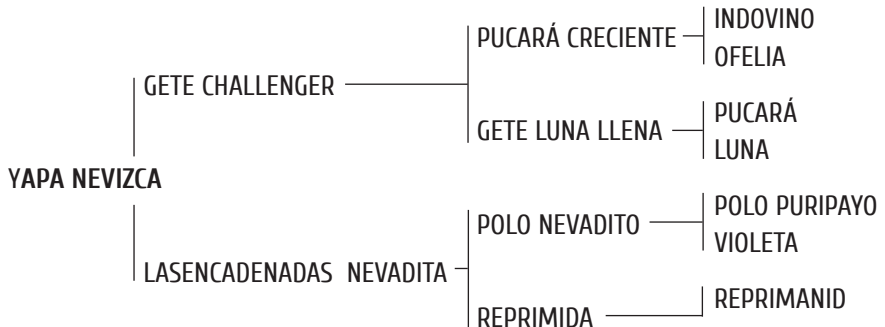

LINEA MATERNA

LASENCADENADAS NEVADITA: yegua Jugadora Nueva , Por su excelente genética y sus condiciones en la cancha ya es donante de embriones.

REPRIMIDA: (SPC) Inglesa. Jugó todos los Abiertos desde el 96 (2 chukkers final E. Heguy) hasta el 2003 (E. y P. Heguy). US Open 2004 - 2005 (P. Heguy). Reimportada en el 2005 para cría.

POLO NEVADITO: GANADOR DEL RANKING DE PADRILLOS DE LA A.A.C.C.P. 2003 al 2012 - JUGADOR DE TODOS LOS ABIERTOS DE 1997 AL 2004 con PEPE y NACHI HEGUY Y MILO F. ARAUJO.

Propio hermano de POLO NEVIZCA-Todos los Abiertos del 2001 al 2008 con Nachi y Pepe. 4ta generación de jugadores del Abierto (Nevadito-Violeta- Paya Voy, y Purita-Paya María)

Su madre Violeta Jugó 10 Abiertos con Alberto P. Heguy y Eduardo Heguy (Coronel Suarez y Chapa II)

Padre de más de 60 jugadores de Abierto entre ellos Chapaleufú Lanza, Gete Tango, Vasca Estrella, Vasca Enigma, Chapaleufú Campanita, Polo Doradita, Chapaleufú El Candidato, Chapaleufú Nevada, etc, etc.

LINEA PATERNA

GETE CHALLENGER: Padrillo Jugador Cria Tanoira. Propio hermano de GETE LUNA CRECIENTE actualmente jugando Triple corona con Sapo Caset.