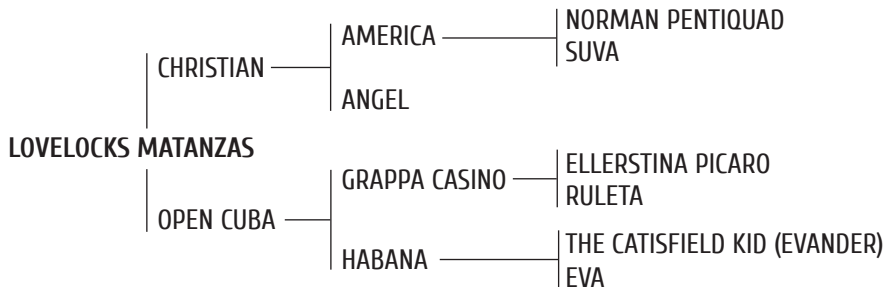

Fecha de Nac.: 24/01/2013

SBA: 50711

RP: 236

Zaino

LÍNEA MATERNA

OPEN CUBA: Jugadora nueva de la familia Hanbury. Adquirida en remate 2009 de Ellerstina

RULETA: Primer hija de Rainbow Corner en jugar al polo. Jugadora de Abierto a los tres años con Gonzalo Pieres (Palermo 1999). Se fracturó. Actual donante. Es madre de dos padrillos que jugaron la Triple Corona 2009, 2010, 2011 y 2012, ellos son Lavinia Naipe y Grappa Casino.

También madre de OPEN FICHA, Excelente yegua jugadora. Gonzalo Pieres (h) Triple Corona 2010 e Ignacio Heguy Triple Corona 2011. OPEN NAIPE, OPEN APUESTA, Copa de Oro '09 con Gonzalo Pieres (h). Vendida a Joaquín Pittaluga para Clasificación '10. GRAPPA PUNTO Y BANCA Jugó Final Metro Alto 2011 y Triple Corona 2012 con G. Pieres (h). OPEN NEGRO EL 22, Gran Campeón Macho Nuestros Caballos 2010.

GRAPPA CASINO: 2do. Premio Reservado Gran Campeón Macho Polo Argentino SRA 2006. Jugó la Triple Corona 2009 con Facundo Pieres, 2010 con G. Pieres (h), 2011 con N. Pieres e I. Heguy.

Entró al plantel de padrillos de Ellerstina en 2005. Su primera producción nació en 2006. Es propio hermano de Lavinia Naipe padrillo jugador de la Cámara a los 5 años con Hilario Ulloa y premio al mejor caballo Polo Tour Ellerstina 2008. Jugó la Triple Corona 2008 / 2011 con Hilario Ulloa.

ELLERSTINA PICARO: Gran Campeón Macho Polo Argentino SRA 1998 a los 2 años y medio. Uno de los mejores padrillos de Ellerstina.

Actualmente tiene 3 hermanas y 15 productos jugando la Triple Corona. Es hermano de Ellerstina Felicidad (01 x SPORTIVO), Ellerstina Simpatía (00 x R. CORNER), y Ellerstina Sonrisa (00 x R. CORNER).

Es padre de: E. Ranchera, E. Pomelo, E. Capelina, O. Chimento, F. Pepa, O. Lechuza X, G. Sheila, G. Antorcha, F. Nevado, G. Ilustrada, L. Naipe, O. Fugitiva, G. Casino, G. Granado, D. Mepica, E. Escarpela, Open Nikita, E. Caperucita, E. Anselmo, O. Pimienta, O. Valiosa, M. Sabela, O. Tacher, etc.