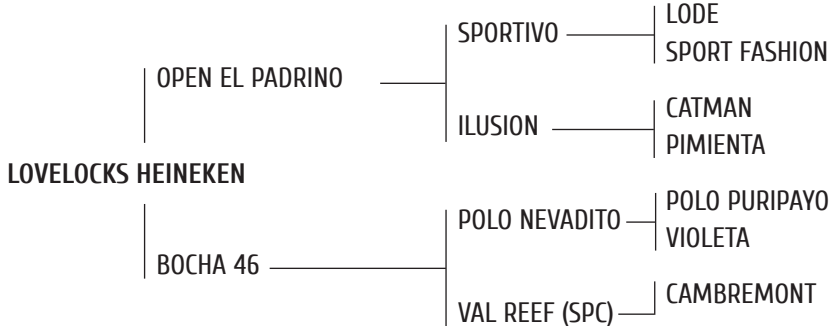

9

LOVELOCKS HEINEKEN

Fecha de Nac.: 15/01/2013

SBA: 50889

RP: 231

Alazán

LÍNEA MATERNA

POLO NEVADITO: GANADOR DEL RANKING DE PADRILLOS DE LA A.A.C.C.P. 2003 al 2012 - JUGADOR DE TODOS LOS ABIERTOS DE 1997 AL 2004 con PEPE y NACHI HEGUY Y MILO F. ARAUJO.

Propio hermano de POLO NEVIZCA-Todos los Abiertos del 2001 al 2008 con Nachi y Pepe. 4ta generación de jugadores del Abierto (Nevadito-Violeta- Paya Voy, y Purita-Paya María) Su madre Violeta Jugó 10 Abiertos con Alberto P. Heguy y Eduardo Heguy (Coronel Suarez y Chapa II)

Padre de más de 60 jugadores de Abierto entre ellos Chapaleufú Lanza, Gete Tango, Vasca Estrella, Vasca Enigma, Chapaleufú Campanita, Polo Doradita, Chapaleufú El Candidato, Chapaleufú Nevada, etc, etc.

LÍNEA PATERNA

OPEN EL PADRINO: (2007) Padrillo en co-propiedad de Ellerstina y Lovelocks Polo Stud, adquirido en precio record en el remate 2010 de Ellerstina.

ILUSIÓN: Jugadora de todos los Abiertos con Gonzalo Pieres, Gonzalo Pieres (h) y Adolfo Cambiaso. Actualmente la madre de Ellerstina con más cantidad de hijos jugando la Triple Corona.

Madre de:

- Ellerstina Ilusionada (00 x R. CORNER).
- Fina Ilusionada (01 x SOL) 2 chukkers la final del Abierto 07 con Pablo Mac Donough. Jugó Tortugas y Hurlingham '08 con Facundo Pieres.