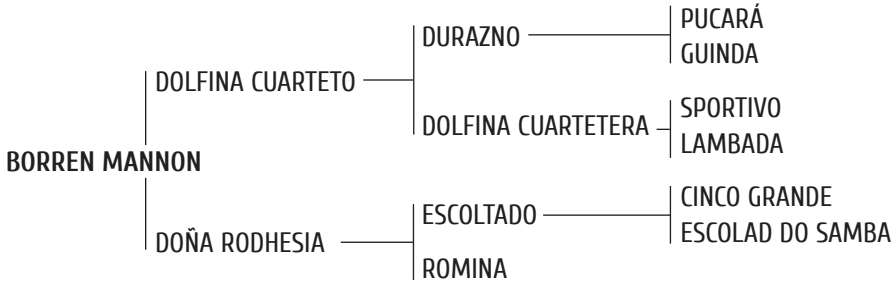

Fecha de Nac: 07/02/2013

RP 418

Zaino

LÍNEA MATERNA

DOÑA RODHESIA: Jugó la final del Abierto, 2008 y 2009, 2 chukker en las dos finales x Pablo Mac Donough. Una de las mejores yeguas que jugó en su carrera.

- **BORREN MELITA** (x OPEN TRUENO) (Lechuza - Sportivo) Excelente yegua nueva, jugando practicas.
- **BORREN ROSQUILLA** (x OPEN TRUENO): En doma, de las mejores en su generación
- **BORREN PABLITA** (x VASCO BOY SCOUT)) (PASTILLA - Nevadito) Vendida a Pablo MAC Donough remate La Aguada 2012.
- **BORREN CUBANA** (x OPEN HUMMER): Vendida a M. Garrahan remate La Irenita 2012.

ESCOLTADO: Padre de gran cantidad de jugadores de Abiertos.

- Doña **RODHESIA** (P. Mac Donough), jugó 3ro, 7mo y suplementario de la final del Abierto 2008.
- Doña **PRINCESA** (S. Chavanne), gol de arco a arco a Ellerstina con El Meteón 2006 volvió de Inglaterra para jugar los Abiertos 2009.
- Doña **CARIOCA**, Doña **BATACLANA** (S. Chavanne) Abiertos 2006.
- Doña **CANDELARIA** (S. Chavanne) Abierto 2005/2006, UK de 2007 a 2009, volvió 2010 para jugar Abiertos.
- **ES BURGUESA** Tordilla (A. Díaz Alberdi, 2 chukkers final 2002 con La Aguada Campeón) y (S.Chavanne2006). Madre de:
  - Doña **BAILARINA** (Fantasioso) compró Ellerstina, vendió a Valientes.
  - Doña **BATUCADA** - tordilla (Rengo Luisito) Abiertos Polito Pieres.
  - **PRINCESA** Abiertos 2001 a 2008 (H. Heguy y J. M. Nero), Doña **RAYUELA** (Chavanne).
  - Fino **MAGICO** (E. Novillo Astrada), **DEUDORA** (P. Heguy, S. Chavanne),
  - Don **BELMONDO**, Doña **TIJERETA** (H. Guerrero), Doña **PANCRACIA** (P. Merlos), Doña **CRISIS** (A. Díaz Alberdi) y Doña
  - **CARILINDA**, Doña **CECILIA**, Doña **MIMANSA**, Don **PENSAMIENTO**.
  - Es **CRIOLLA** (G. Terrera) y Doña **MUÑECA BRAVA** (G. Terrera), Doña **CRISIS** (A. Díaz Alberdi).