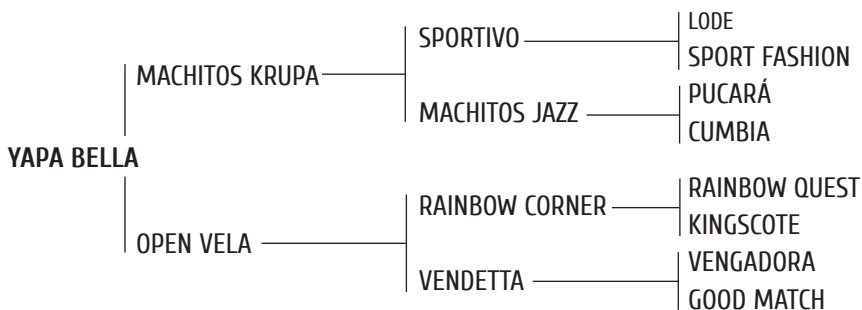

### LINEA MATERNA

**VENDETTA:** Jugadora de Ab. '00 G. Pieres. Madre de: Ventisca (Fiyaz) - Euro Mafia (Jugadora nueva de Ellerstina) - F. Raqueta (Abiertos '07, murió) - O. Belen (Kevin Krost) - O. Vela (Donante Condomi Alcorta).