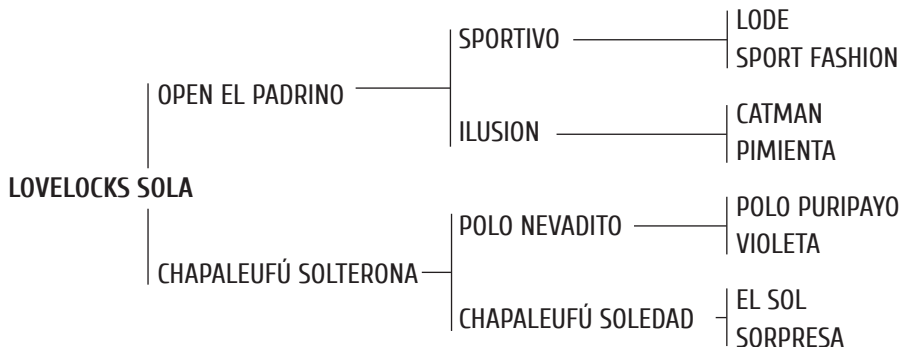

Fecha de Nac.: 27/11/2012

SBA: 50250

RP: 203

Alazán

LÍNEA MATERNA

CHAPALEUFÚ SOLTERONA: Jugó la Triple Corona con Julio Arellano y luego comprada a pepe Heguy. Actualmente jugando Cámara de Diputados 2014 con Charlie Hanbury. Es propia hermana de Chapaleufú El Poncho que jugó todos los torneos con Pepe Heguy y Julio Arellano.

CHAPALEUFÚ SOLEDAD: Con 5 años jugó todos los Abiertos del 2003 (M. Azzaro - Chapa II) Es la yegua que más le gustaba a Mike Azzaro, se quebró en la primera repetición en la semifinal del Abierto (iba a jugar 3 chukkers).

SORPRESA: Jugó todos los Abiertos del 95 al 2000 (Pepe Heguy y B. Araya). Jugó 2 chukkers en las finales del 96,99 y 2000.

Madre de:

- CHAPALEUFÚ SOLEDAD (El Sol) CHAPALEUFÚ SONRISA (Ultrasonido): Todos los Abiertos del 2006 con G. Laulhé.
- SORPRESO (Nevadito): Cámara y Abiertos 07 y 08 con G. Laulhé.
- CHAPALEUFÚ COMADREJA (Don Hernando): Jugó Cámara de Diputados (E. Menéndez). Hoy manada de Santiago Ballester.
- CHAPALEUFÚ SOÑADA (Vamos): Exportada a Italia.
- CHAPALEUFÚ SOÑADO (Vamos): Exportado a Dubai.

POLO NEVADITO: GANADOR DEL RANKING DE PADRILLOS DE LA A.A.C.C.P. 2003-2004-2005-2006-2007, 2008, 2009, 2010, 2011 Y 2012 -JUGADOR DE TODOS LOS ABIERTOS DE 1997 AL 2004 con PEPE y NACHI HEGUY Y MILO F. ARAUJO.

Propio hermano de POLO NEVIZCA-Todos los abiertos del 2001 al 2008 con Nachi y Pepe.

4ta generación de jugadores del Abierto (Nevadito-Violeta- Paya Voy, y Purita-Paya María)