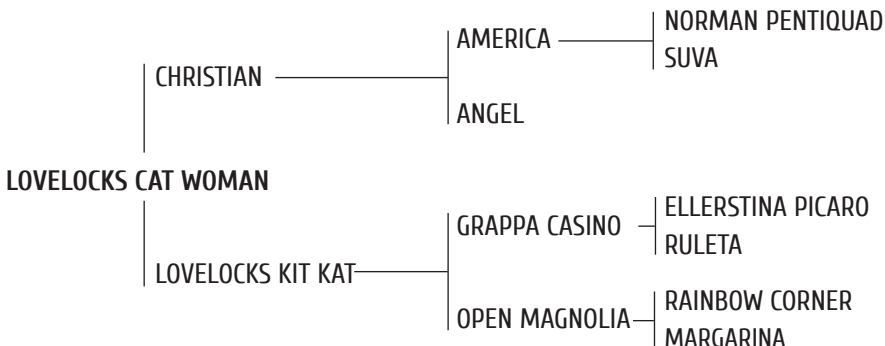

## LÍNEA MATERNA

**OPEN MAGNOLIA:** Jugadora de todos los Abiertos. Mejor Producto Jugador Inscrito Abierto del Jockey Club 2006.

Nominada en el Abierto de Tortugas 2007, Campeonato Argentino Abierto 2012. Mejor Producto Polo Argentino del Campeonato Argentino Abierto 2012. Y nominada en el Campeonato Argentino Abierto 2013.