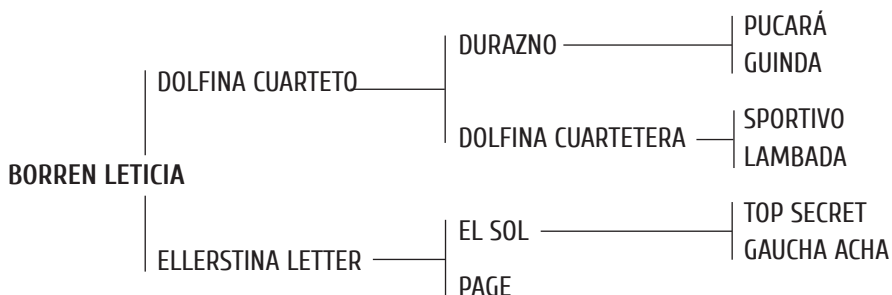

CRIADOR

HIGH DOOR S.A.

16

BORREN LETICIA

Fecha de Nac.: 06/10/2012

SBA: 50980

RP: 398

Zaino

LÍNEA MATERNA

ELLERSTINA LETTER: Mejor yegua del Polo Tour 2006 con Temi Willington. Jugó la Triple Corona con Pablo Mac Donough desde el 2006 al 2008 y se rompió.

Madre de:

• IRENITA CARTA: Primera hija jugando Alto Handicap con Joaquín Pittaluga año 2014.

PAGE: Sangre Pura Australiana, jugada por Adolfo Cambiaso en UK durante varias temporadas. Ellerston.

LÍNEA PATERNA

DOLFINA CUARTETO: Padrillo nuevo, vendido el 50% de su propiedad en precio record en el primer remate de La Dolfina. Reúne en su genética lo mejor de la raza polo argentino. Es hijo de la increíble D. CUARTETERA, considerada una de las mejores yeguas jugadoras de polo de la historia, la mejor yegua de Adolfo Cambiaso en su carrera.

DOLFINA CUARTETERA (Sportivo): Elegida Mejor Producto Jugador Inscripto Polo Argentino de las Finales del Campeonato Argentino Abierto de Palermo 2006 y 2009. Obtuvo el Premio Copa Lady Susan Townley Campeonato Argentino Abierto 2010. Mejor Producto Polo Argentino de la Final del Abierto del Hurlingham Club 2012 y del Campeonato Argentino Abierto 2012. Considerada por Adolfo Cambiaso como la mejor yegua jugadora de su carrera.