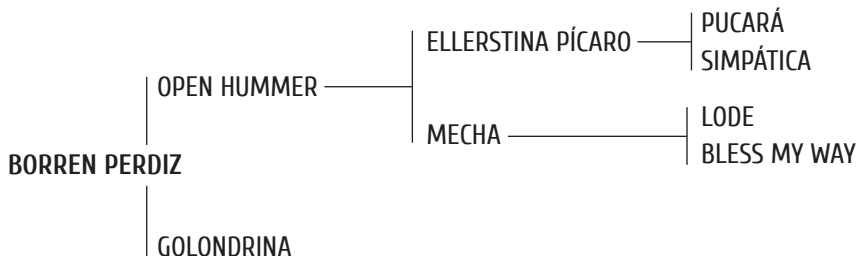

Fecha Nac 08/11/2012

SBA 50941

RP 404

Zaino

LINEA MATERNA

GOLONDRINA: Cría Lalor. Jugó la final del Abierto de Palermo con Piki Díaz Alberdi /Tomas Fernández Llorente para La Cañada. Produjo a:

- B. Paloma, juega desde el 2011 Triple Corona 2011 con Pablo Mac Donough y la exportó a UK.
- B. Pinguino, vendido a J.M. Nero.
- B. Verano, vendido a JM Nero.
- B. Golosa, vendida a Las Monjitas.
- B. Golosina, vendida a Las Monjitas.

LINEA PATERNA

OPEN HUMMER: Precio récord en el Remate Anual de Ellerstina 2009.

ELLERSTINA PÍCARO: Gran Campeón Macho SRA 98 a los 2,5 años. 8 hermanas/os y 39 productos de Pícaro jugaron la Triple Corona. Sus hijos obtuvieron tres premios a caballo del año en USA en los últimos cuatro años. Son ellos Ellerstina Pomelo, Ellerstina Caperusita y Ellerstina Anselmo. En la Triple Corona 2012 debutaron 11 hijos/as de Pícaro. Son ellas Open Anabela, Open Capa de Nieve, Open Caprichosa, Open Close Up, Open Contadora, Open Foxi, Open Katrina, Open Nasa, Open Nipona, Cohiba Felina y Open Nativa.

Es padre de los siguientes jugadores de Abiertos: CAPELINA (99 CAPERUZA X PÍCARO) Abiertos 05, 06, 07, 08, 09, 10 y 11. POMELO (99 MADONNA X PÍCARO) Abiertos 05, 06, 07, 08. Mejor Caballo Usa 2011.

PEPA (02 PEEGLETS X PÍCARO) Finales Palermo 07, 08, 09 y 10. CASINO (02 RULETA X PÍCARO) Padrillo jugador. Triple Corona 09, 10 y 11. CIBERNÉTICA (03 LINDSAY X PÍCARO) Mejor yegua Tortugas 2011 con G. Pieres. ENTROMETIDA (03 CHUSMA X PÍCARO) Tres finales Triple Corona 2010. Triple Corona 2011.