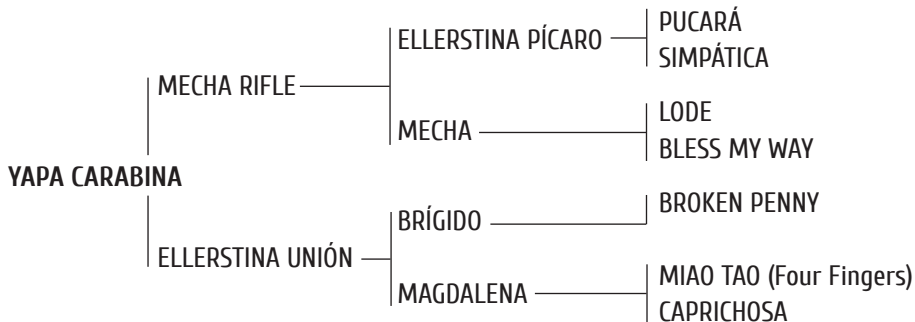

Fecha de Nac.: 17/01/2013

SBA 50400

R.P.: 50

Zaino C.

LINEA MATERNA

ELLERSTINA UNION: Comprada al pie en remate Selección de Gonzalo Pieres. Se rompió de potranca y fue reservada para la manada. Es madre de:

- Qupa Nube, 06 (Polo Sol Puro) Excelente yegua jugadora G. Bourdieu.
- Quequen Único, 06 (Polo Sol Puro) Padrillo G. González Fisher.
- Yapa Unitaria, 07 (Polo sol Puro) Comprada en remate selección AACCP 2009 Hugo Barabucci, jugadora.
- Yapa Beato, 07 (Monje) 3er Premio Expo Palermo 2010, Jugador.
- L.E Monjita, 07(Monje) Jugadora.
- Qupa Monja, 08(Monje) Exposición Palermo 2010, jugadora.
- Yapa Única, 09 (Polo Sol Puro) Vendida Remate AACCP 2011, Guillermo Fornieles.
- Yapa Universal, 09 (Polo Oro Puro) Campeón 2 años Palermo 2012.
- Yapa Una Modelo, 10 (Pacua Nativo) Rural 2013 vendida a F. Riera.
- Yapa Unisex, 10 (Pacua Nativo) Vendida Remate AACCP 2012.

MAGDALENA: Cría Rossi; Fue una de las mejores yeguas de Ellerston y es madre hoy de grandes yeguas jugadoras de Abierto como: ELLERSTINA SOSPECHOSA, ELLERSTINA LA NONA, ELLERSTINA TINTA, Todas jugadoras de todos los Abiertos (Gonzalo Pieres, y Gonzalo Pieres (h)). MARISA (Donante 25 embriones), ANAY SUR FUMANCHU (Padrillo E, Rossi).

Es propia hermana de MI CABALLO, Padrillo Jugador (Mundialito A. P Heguy, Mundialazo Alberto Heguy) y padre de numerosos caballos de alto hándicap como: POLO PRIMADONA (todos los Abiertos con E. Heguy), RETRANCA (Todos los Abiertos G. Laulhé), TORTOLITO, SOBRINA, CLARITA, ARTESANIA, POLO PRECIOSA, POLO FABELA, POLO GAVILAN, FINITA, MEDUSA. También es propia hermana de LECHUZO Padrillo Cría Ellerstina y actualmente Llorente Hnos., padre de numerosos caballos jugadores como GARRA (Abiertos), FOGATA (jugada en USA por A. Cambiaso), MALVINA, CASA BLANCA, MOSCA, CHAPERON, MOSCOVITA, RUSITA, PATITA, MARIA, etc.