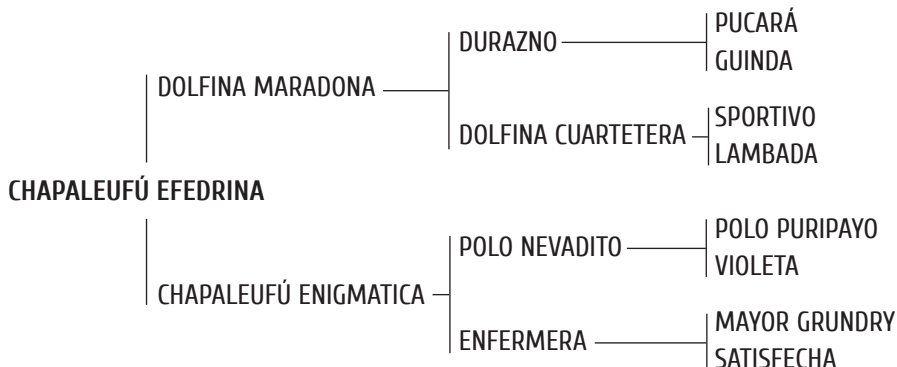

LINEA MATERNA

CHAPALEUFÚ ENIGMÁTICA: Nominada por la AACCP Abierto Hurlingham 2013. Jugó todos los Abiertos desde el 2007 al 2014 con Pepe y Nachi Heguy y Pancho Bensadón.

ENFERMERA: Comprada de potranca x Gonzalo Tanoira. (SPC Haras El Tala)

Jugó todos los Abiertos del 93 al 97 quebrándose en la semifinal del 97 con Piki en la cancha 1 de Palermo. PREMIO MEJOR YEGUA CÁMARA DIPUTADOS 1994.

Jugó todos los Abiertos con Pepe Heguy, Lolo Castagnola, Cristian Laprida, Rubén Sola y Picky Díaz Alberdi. Hijos destacados:

- GT ANESTESIA (Pucará): Premio Mejor yegua Cámara de Diputados 2002 Con J. Tanoira.
- CHAPALEUFÚ ENDIABLADO (Ultrasonido): Todos los Abiertos del 2006 con S. Erskine.
- CHAPALEUFÚ ENCANTADA (Ultrasonido): Exportada a USA (Coca Cola-M. Novillo)
- CHAPALEUFÚ MELLIZO (El Sol): Con 5 años Jugó la Cámara de Diputados 07(G. Laulhé) y luego vendido a Loro Piana (A. Marchini).
- CHAPALEUFÚ PANZA BLANCA (El Sol): Una de las mejores de su generación. Con 6 años se quebró en el Abierto de Chapaleufú 08 (B. Castagnola).
- CHAPALEUFÚ ENIGMATICA (Nevadito): Abiertos del 2007 y 2014.
- CHAPALEUFÚ TAPADA (Nevadito): Abiertos 2008, Queens y oro UK 09.
- VASCO ENFERMITO (Nevadito): Cámara de Diputados 07 y 08 (I. Duplessis).
- CHAPALEUFÚ ELEGANTE (Nevadito): Cámara de Diputados 08 (M. Del Carril).

POLO NEVADITO: GANADOR DEL RANKING DE PADRILLOS DE LA A.A.C.C.P. 2003-2004-2005-2006-2007, 2008, 2009 , 2010, 2011 Y 2012 - JUGADOR DE TODOS LOS ABIERTOS DE 1997 AL 2004 con PEPE y NACHI HEGUY Y MILO F. ARAUJO.