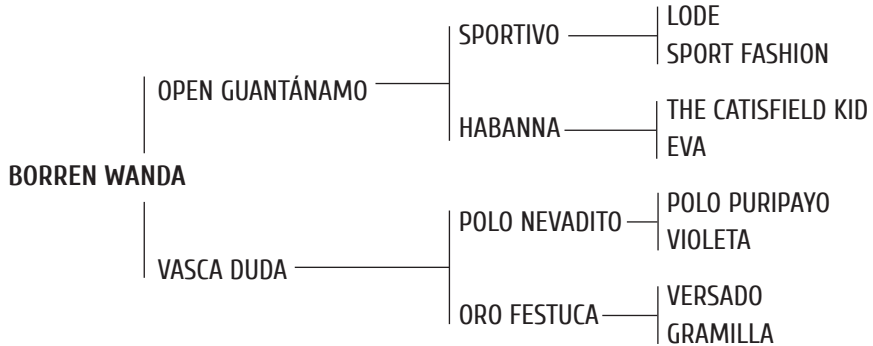

Fecha de Nac: 01/12/2012

SBA: 50942

RP 409

Zaino

LÍNEA MATERNA

ORO FESTUCA: Cría El Indio Muerto S.A. (Santiago Ballester). Premio AACCP al Mejor Producto Jugador Inscripto Polo Argentino del Campeonato Argentino Abierto 1994. Gran Campeona de la Asoc. de Petisos 1994. Jugadora de todos los Abiertos durante 7 temporadas (del 93 al 99) inclusive 2 chukkers en finales de Abierto con Pepe y Eduardo Heguy. Madre de:

- **VASCA MALARIA (SOL):** Jugó la Cámara de Diputados a los cinco años con S. Erskine. Se rompió y fue destinada a la manada de E. Heguy.
- **VASCO SOL PURO:** Propio hermano de V. ALFALFA. Jugó la Triple Corona 2004 con G. Laulhé (Isla Caroll)
- **VASCA GRAMILLA (GUINDADO):** 16 años. Jugando Jugadora de todos los Abiertos con E. Heguy.
- **VASCA AMAPOLA (GUINDADO).**
- **VASCA DULCINEA:** Propio hermano de V. ALFALFA. Vendida a G. Tanoira a los dos años.

GRAMILLA: Cría Lucho Heguy. No jugó. Estropeada en doma.

POLO NEVADITO: GANADOR DEL RANKING DE PADRILLOS DE LA A.A.C.C.P. 2003-2004-2005-2006-2007, 2008, 2009, 2010, 2011 Y 2012 -JUGADOR DE TODOS LOS ABIERTOS DE 1997 AL 2004 con PEPE y NACHI HEGUY Y MILO F. ARAUJO.

Propio hermano de POLO NEVIZCA-Todos los Abiertos del 2001 al 2008 con Nachi y Pepe. 4ta generación de jugadores del Abierto (Nevadito-Violeta- Paya Voy, y Purita-Paya María) Su madre Violeta Jugó 10 Abiertos con Alberto P. Heguy y Eduardo Heguy (Coronel Suarez y Chapa II)

Padre de más de 60 jugadores de Abierto entre ellos Chapaleufú Lanza, Gete Tango, Vasca Estrella, Vasca Enigma, Chapaleufú Campanita, Polo Doradita, Chapaleufú El Candidato, Chapaleufú Nevada, etc.