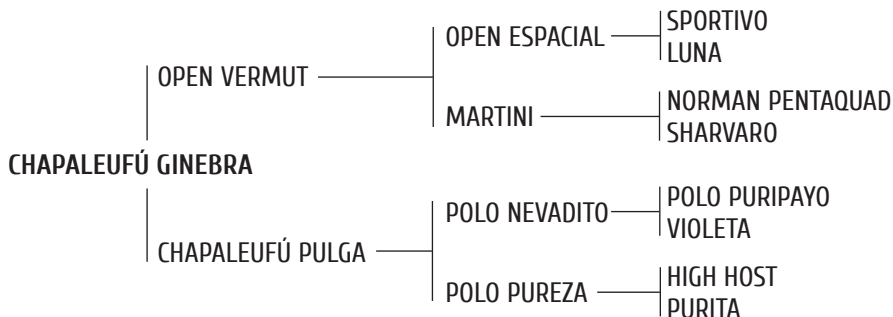

4

CHAPALEUFÚ GINEBRA

Fecha de Nac.: 27/10/2012

SBA: 50609

RP: 677

Zaino

LÍNEA MATERNA

CHAPALEUFÚ PULGA: por Polo Nevadito y Polo Pureza. Con 6 años jugando la temporada de Buenos Aires. Una de las mejores de su generación.

POLO PUREZA: Jugó 14 Abiertos con Pepe heguy. 3 Chukers en finales del Abierto. Ganó el premio Mejor Yegua AACCP Abierto 1993. Con 2 chukers de la pureza Pepe obtuvo el premio jugador mejor montado Abierto 2002. Madre de:

- POLO SOL PURO (El Sol): Jugó todos los Abiertos con Fabio Diniz, P Mac Donough y Nachi Heguy.
- POLO BAILANTA (Bossuet): Mejor yegua E. Heguy durante 10 años.
- POLO DORADITA (NEVADITO-ABIERTOS 2006-2012 Pepe y E. Heguy).
- POLO BLANCANIEVES (Nevadito-Abiertos 06-12).
- CHAPALEUFÚ PURE (Guindado-Abiertos 06y07 G Laulhé).
- POLO CENICIENTA (Nevadito-Abiertos 06-12).
- CH. PLUMITA (El Sol-Abiertos 07-14 Nachi, Pepe, Lolo Castagnola, Terrera y L. Criado).
- CH. PREETY (Nevadito-Abierto 07- Pepe).
- POLO PURPURA (Pucará-Abiertos con S Chavanne).

PURITA: Ganadora del premio LADY SUSAN TOWNLEY 1984. Jugó 10 Abiertos con Suárez y 2 Copas de las Américas (1979 Arg. y 1980 USA). Madre de:

- POLO SANTA (Bossuet-10 Abiertos con EH)
- POLO PURO KURDA (Kurdo - Abiertos con F. Diniz y A Cambiaso, madre de: Dolfina Celina y Dolfina Borrachera).
- POLO ROSA (Pucará-Abiertos con S. Chavanne).

POLO NEVADITO: GANADOR DEL RANKING DE PADRILLOS DE LA A.A.C.C.P. 2003 al 2012 - JUGADOR DE TODOS LOS ABIERTOS DE 1997 AL 2004 con PEPE y NACHI HEGUY Y MILO F.