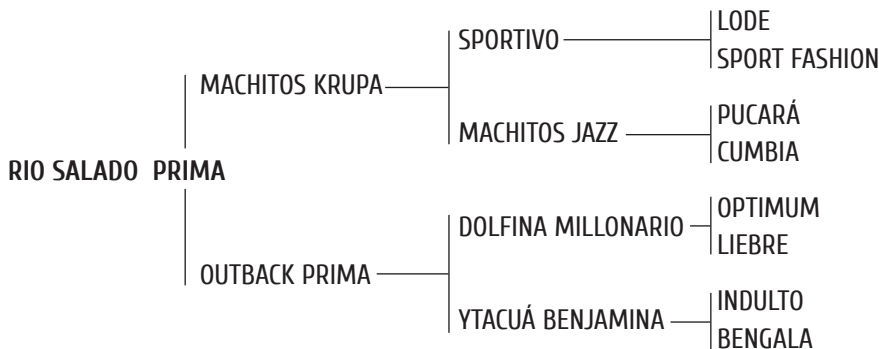

Alazán

LINEA MATERNA

**OUTBACK PRIMERA:** Comprada en Remate selección de la AACCP. Por su excelente sangre fue directamente a centro de transplante.

Es Madre de QUPA CAMELO: Campeón 2 años exposición Nuestros Caballos 2007; LAS ENCADENADAS LAZARO (Padrillo Dalgave S.A), Lazarillo Jugador.