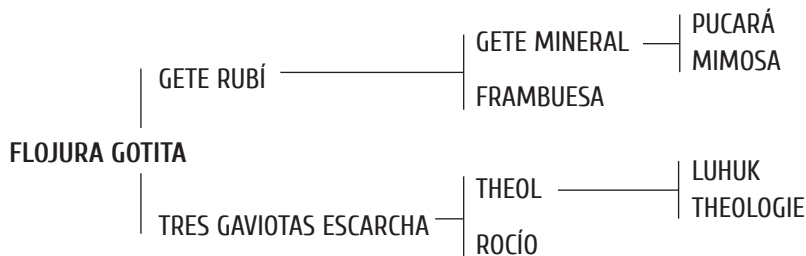

## FLOJURA GOTITA

Fecha de Nac: 16/12/2012

RP 192

Zaino