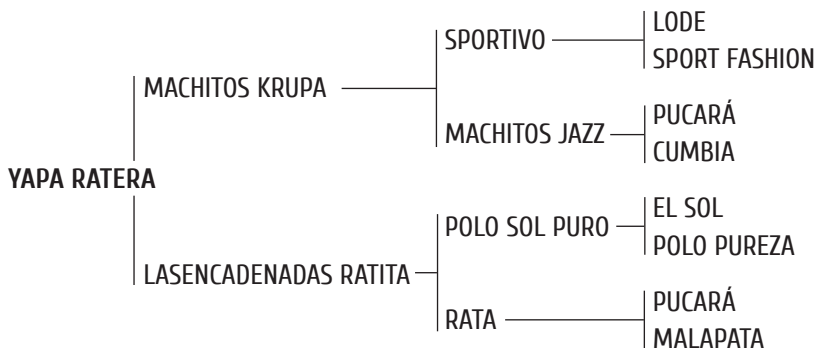

LÍNEA MATERNA

LASENCADENADAS RATITA: Jugadora Nueva.

RATA: Jugadora de Abierto de Hurlingham y Palermo 2004 y 2006 con Gastón Laulhé, Exportada a Inglaterra siendo de las mejores yeguas de G. Laulhé por varias temporadas. Luego repatriada para la cría.

PUCARÁ: Padre de excelentes caballos jugadores de la Cría Tanoira y es el que más hijos ha tenido jugando el ABIERTO ARGENTINO.

Padre de PASTORA, jugadora de todos los grandes Abiertos; YAPA, jugadora de todos los grandes Abiertos (G. Pieres y M. Aguerre); LLANURA, todos los Abiertos (M. Aguerre, A. Cambiaso y G. Pieres), OPEN XELENE, jugadora de Abiertos con G. Pieres (h); JAZZ, jugadora de Abiertos (M. Aguerre); SIBERIA, Abierto de Palermo (C. Gracida), RUSITA Abierto de Palermo (G. Pieres), TACUARA Abierto de Palermo (R. Sola), PAISANA Cámara de Diputados y Abierto de Indios Tortugas (M. Aguerre), GUADAÑA Cámara de Diputados (C. Laprida - exp. a USA), FALOPA Cámara de Diputados (J. Tanoira), CARMELA Copa de Oro Inglaterra, GUERRILLERA jugada por I. Heguy (Ab. de Tortugas), PEBETA Cámara de Diputados (Exp. a USA), POLÍTICA exp. a Brunei, CHUPETÍN Reservado Gran Campeón Macho SRA Palermo 1998, PUCARÁ

MALA PATA: Premio AACCP al Mejor Ejemplar por Tipo y Aptitud Campeonato Abierto de Palermo 1991 y Abierto de Tortugas 1993. Yegua jugadora de Horacio S. Heguy de todos los Abiertos de Tortugas, Hurlingham y Palermo. Madre de:

- CHAPA IRAQUI (KURDO): Jugador de Abiertos.
- CHAPA PATITO: Exportado a USA.
- CHAPA MORTEN (PERUGINO): Padrillo de la manada de Horacio S. Heguy.