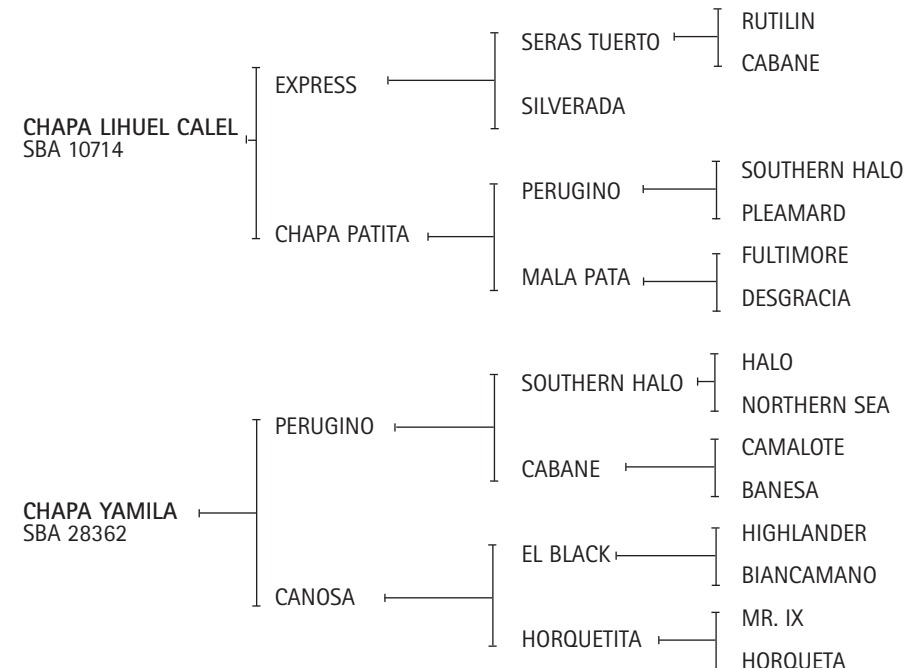

RP: 207

ZAINO

CRIADOR: MALAPATA S.A.

CHAPA LIHUEL CALEL: Ver Referencia de Padrillos.

CHAPA YAMILA: Yegua jugadora de todos los abiertos con Horacio, Bautista y Marcos Heguy. 3er. Premio de Categoría Exposición Rural de Palermo 2003. 1er. Premio y Campeón de Categoría Exposición Rural de Palermo 2004. 2do. Premio y Reservado Campeón de Categoría Exposición Petisos Asoc. Arg. de Polo 2004. Mejor Producto Jugador Inscripto P. A. Copa Horacio A. y Gonzalo Heguy - Club Chapaleufú 2005. 1er. Premio y Campeón de Categoría - Gran Campeón Hembra Exposición de Petisos Asoc. Arg. de Polo 2008.