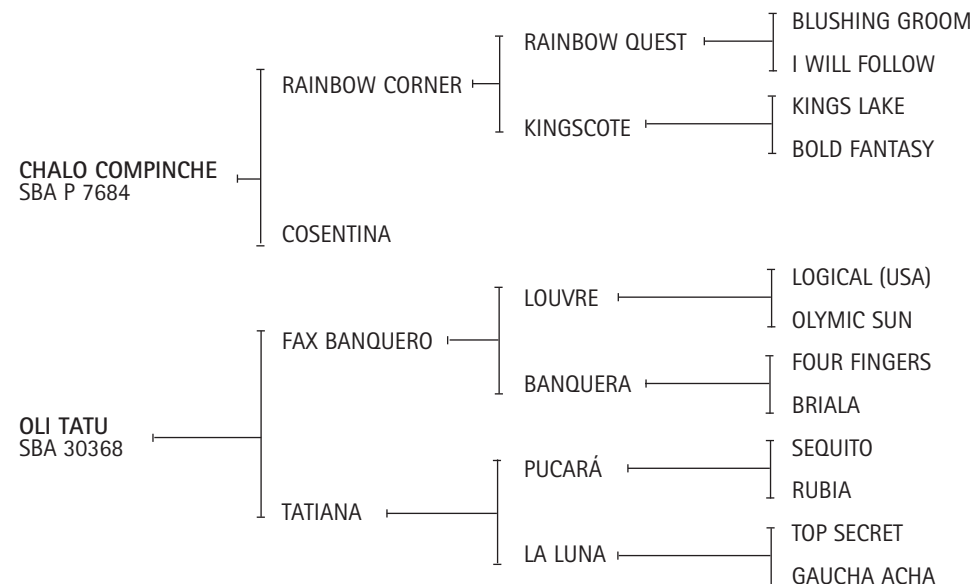

- PÍCARA: Abierto Argentino '97 con H. Heguy (h).
- NOTICIA: Abierto Argentino '97 y '98 con B. Heguy.
- REINA: Abierto Argentino '96 y '97 con T. Fernández Llorente.
- ALEGRÍA: F. Manix.
- TRINCHERA: Abierto Argentino '05 y '07 y con L. Tomlinson.
- LUCHO: Abierto Argentino '05 y '07 con L. Tomlinson.
- GRANADA: Abierto Argentino '03, '04 y '05 con M. N. Astrada, '06 con M. Aguerre y '08 y '09 con F. Bensadón.
- DOLO: Abierto Argentino '05 con I. Novillo. Astrada, '06, '07 y '08 con A. Cambiaso, '09 y 2010 con M. Aguerre.
- PORTEÑA: Abierto Argentino '05 con A. Cambiaso.
- ELOÍSA: Abierto Argentino '05 con J. G. Huidobro.
- BAMBÁ: Abierto Argentino '04 y '05 con J. G. Huidobro.
- LUCERO: Abierto Argentino '07 con J. G. Huidobro.
- CAPITANA: Abierto Argentino '05 con J. G. Huidobro.
- MATERA: Abierto Argentino '07 con A. Cambiaso y '08, '09 y 2010 con J. M. Nero.
- LOLITA: Abierto Argentino '08, '09 y 2010 con F. Bensadón.
- SERRANA: Abierto Argentino '07 con M. Novillo Astrada y '08 con A. Merlos.
- BOMBO: Abierto Argentino '08 y '09 con A. Merlos.
- TIMBA: Abierto Argentino 2010 con D. Stirling.
- PACUÁ BEDUINA: Abierto Argentino 2011 con D. Stirling.
- PACUÁ MUÑECA: Abierto Argentino 2011 con F. Bensadón.

BOMBA: Una de las 2 mejores madres de la manada.

Lote nº: 14	VAN TÓNICA -T/E-	

Nació: 24/11/2009	SBA: 43168	RP: 182
CRIADOR: LA VANGUARDIA POLO CLUB S.A.		

CHALO COMPINCHE: Ver Referencia de Padrillos.

OLI TATU: Muy buena yegua nueva, jugando actualmente en La Vanguardia. Es usada como donante de embriones.

FAX BANQUERO: Padrillo jugador inscripto. Ganador del 3er Premio Exposición Rural de Palermo 1999. En su primer temporada, jugó la Cámara de Diputados con Félix Anzorreguy. En su primer año de polo y debido a una lesión lo retiraron para la cría.

Hermano paterno de:

- FAX PUMA: Jugador de todos los abiertos con Eduardo Novillo Astrada en la Triple Corona años 2003, 2004 y 2006 - Mejor Producto Jugador Inscripto de la final del Abierto de Tortugas 2004.
- ACERTIJO: Abiertos 2004, 2005 y 2006 con Javier, Eduardo y Nacho Novillo Astrada.
- FAX PANTANOSA: Abierto 2003 con Gonzalito Pieres, 2004 con Nacho Novillo Astrada, y 2005 con Eduardo Novillo Astrada.
- NAVE: Vendida a Gillian Johnston y jugada por Miguel Novillo Astrada, incluso 2 chukkers - Abiertos 2004 y 2005.
- MILU: Miguel Novillo Astrada - Abiertos 2003 (ganador de la Triple Corona - jugó dos chukkers en la final con Eduardo Novillo Astrada), 2004 y 2005.