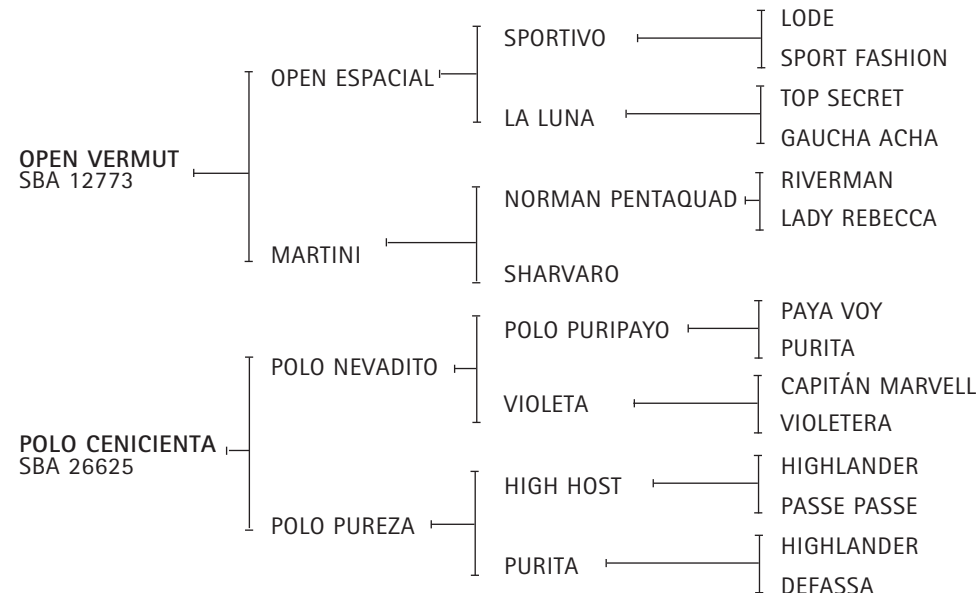

ILUSIÓN: Una de las 2 mejores madres de la manada.

Lote nº: 10 CHAPALEUFÚ CENTELLA -T/E-

Nació: 09/12/2009 SBA: 43080 RP: 486 AZULEJO OVERO
CRIADOR: HEGUY, PEPE.

OPEN VERMUT: Ver Referencia de Padrillos.

POLO CENICIENTA: Jugadora de todos los Abiertos del 2006 al 2011. Nominada por la AACCP Abierto Tortugas 2011. Su primer cría, Polo Ave Fénix jugando todos los abiertos del 2011 con Marcos Di Paola y Julio Arellano.

POLO NEVADITO: Ver Referencia de Padrillos.

POLO PUREZA: JUGÓ 14 ABIERTOS CON PEPE HEGUY. 3 CHUKKERS EN FINALES DEL ABIERTO. GANÓ EL PREMIO MEJOR YEGUA AACCP ABIERTO 1993 CON 2 CHUKKERS DE LA PUREZA PEPE OBTUVO EL PREMIO JUGADOR MEJOR MONTADO ABIERTO 2002.

MADRE DE:

- -POLO SOL PURO (El Sol) jugó todos los abiertos con Fabio Diniz, P. Mac Donough y Nachi Heguy.
- POLO BAILANTA (Bossuet) mejor yegua E. Heguy últimos 10 años.
- POLO DORADITA (NEVADITO-ABIERTOS 2006-2011 Pepe y E. Heguy).
- POLO BLANCANIEVES (Nevadito-Abiertos '06-'11).
- CHAPALEUFU PURE (Guindado-Abiertos '06 y '07 G. Lulh ).