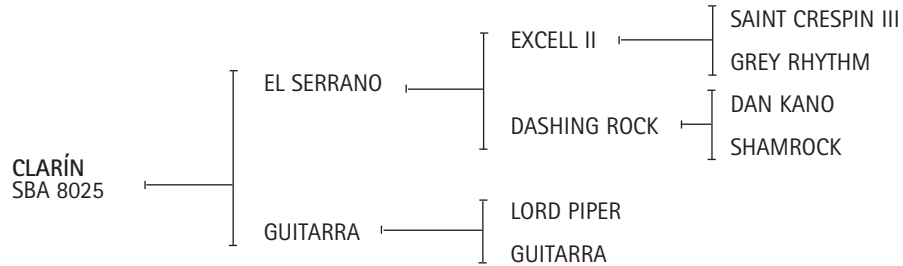

CLARÍN

Nacido el 27 de octubre de 1998 - SBA 8025 - Alazán

CLARÍN: Padrillo jugador de tres Abiertos con Pablo y Matías Mac Donough (2004-2006). En el primer partido de Palermo de 2005 jugó en 5 de los 8 chukkers.

Varios hijos de su primer generación ya han jugado el Abierto de Palermo 2010 destacándose Criatura (entró en 3 chukkers) y Supremo (4 chukkers y más 10 minutos en la final) además de Batalla, Farrista, Sutileza y Canasta.

En su primera producción produjo a:

- IRENITA SUERTE (SUGERENCIA): Excelente yegua nueva.
- PUNZADO 2 (PUNTITO II): Padrillo nuevo jugador.
- IRENITA ÍDOLO (IRENITA FAVORITA): Excelente padrillo en doma.

Hermano materno de GUITARRERO (Abiertos 2004 y exportado a Inglaterra - Matías Mac Donough) y CUERDA (exportada a Brunei).

EL SERRANO: Uno de los muy pocos ganadores en la historia de la triple corona del turf (Polla de Potrillos, Gran Premio Jockey Club, Gran Premio Nacional).

Padre de AUTÉNTICA (yegua jugadora de todos los Abiertos desde 1997 hasta 2003 incluso dos chukkers por Pablo y Matías Mac Donough), VERDAD (jugadora de todos los Abiertos desde 2001 con Matías Mac Donough), PIAF (jugadora de todos los Abiertos desde 2002 con Pablo Mac Donough), FRUTILLA (jugadora de todos los Abiertos desde 2005 con Matías Mac Donough), MARGARITA (jugadora de la Cámara de Diputados y Abiertos 2001-2002 con Pablo Mac Donough), MATRACA (jugadora de la Cámara de Diputados con Pablo Mac Donough y Abiertos 2000 con Lucas Criado), FLAUTA (jugadora de la Cámara de Diputados con Pablo Mac Donough), PÍCARA (excelente yegua, se fracturó antes de jugar los Abiertos del 2000 con Matías Mac Donough), GUITARRERO (jugador, incluso Abierto de Palermo 2003 con Matías Mac Donough - llevado a Inglaterra), CLARÍN (padrillo jugador de todos los abiertos desde 2003 con Pablo Mac Donough), MATRERO (vendido y llevado a Inglaterra) FAROLERO (vendido y llevado a Inglaterra), SOLITARIO (vendido y llevado a Inglaterra), NOVIA (jugadora de todos los Abiertos desde 2004 con Matías Mac Donough), GOLEADA (jugadora de todos los Abiertos desde 2005 con Matías Mac Donough), FABIOLA (jugadora de todos los Abiertos desde 2005 con Matías Mac Donough), PINTÓN (vendido a USA), SOÑADA (yegua nueva de excelentes condiciones), MERCEDES (jugadora temporada 2005) ORIENTAL (jugadora de Abiertos 2006).

GUITARRA: Muy buena yegua, se rompió.

Madre de: - CLARÍN (EL SERRANO): Excelente caballo, jugó todos los Abiertos desde el año 2003.

- CUERDA: (Exportada a Brunei).

- GUITARRERO (EL SERRANO): Exportado a Inglaterra.