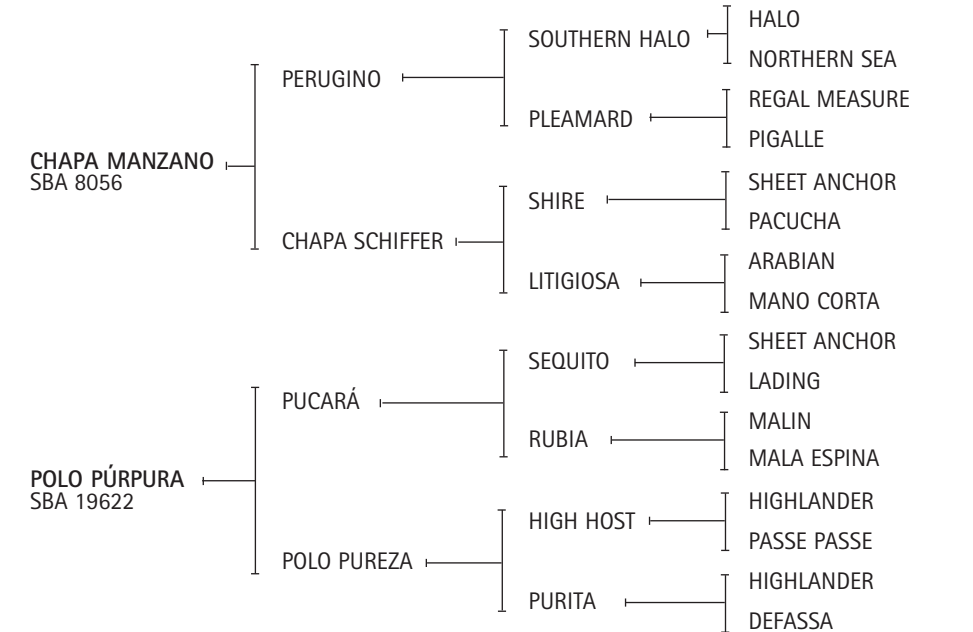

Lote nº: 29 VE OCHO BUCHACA -T/E-

Nació: 26/09/2009 SBA: E/T RP: 172 ZAINO COLORADO
CRIADOR: CHAVANNE, SANTIAGO.

CHAPA MANZANO: Ver Referencia de padrillos.

POLO PÚRPURA: Jugadora de abiertos con Santiago Chavanne.

PUCARÁ: Ver referencia de padrillos.

POLO PUREZA: JUGÓ 14 ABIERTOS CON PEPE HEGUY. 3 CHUKKERS EN FINALES DEL ABIERTO. GANÓ EL PREMIO MEJOR YEGUA AACCP ABIERTO 1993 CON 2 CHUKKERS DE LA PUREZA PEPE OBTUVO EL PREMIO JUGADOR MONTADO ABIERTO 2002.

MADRE DE:

- POLO SOL PURO (El Sol) jugó todos los abiertos con Fabio Diniz, Pablo Mac Donough y Nachi Heguy.
- POLO BAILANTA (Bossuet) Mejor Yegua E. Heguy últimos 10 años.
- POLO DORADITA (Nevadito - Abiertos 2006 - 2008 Pepe y Eduardo Heguy).
- POLO BLANCANIEVES (Nevadito - Abiertos '06 - '08).
- CHAPALEUFU PURE (Guindado - Abiertos '06 y '07 G. Laulhé).
- POLO CENICIENTA (Nevadito - Abiertos '06 - '08).
- CHAPALEUFU PLUMITA (El Sol - Abiertos '07 - '08 Nachi y Pepe)
- CHAPALEUFU PREETY (Nevadito - Abiertos '07 - Pepe).

PURITA: Ganadora del premio LADY SUSAN TOWNLEY 1984. Jugó 10 Abiertos con Suárez y 2 Copas de las Américas (1979 ARG. y 1980 USA).

Madre de:

- POLO SANTA (Bossuet - 10 abiertos con E.H.).
- POLO PURO KURDA (Kurdo - Abiertos con F. Diniz y A. Cambiaso).
- POLO ROSA (Pucará - Abiertos con S. Chavanne).