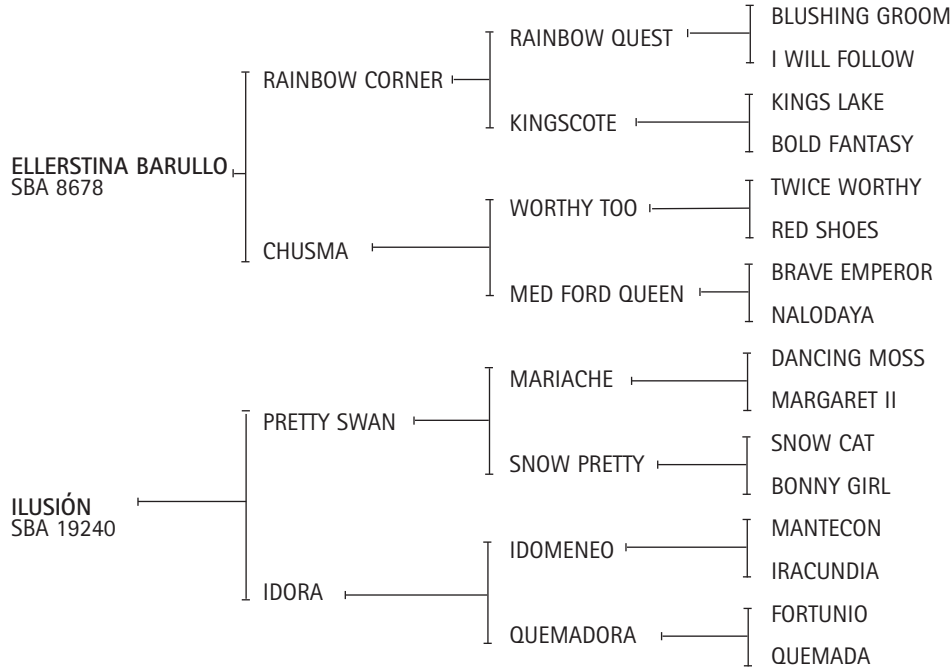

Lote nº: 21 VE OCHO PANDITA -T/E-

Nació: 1/11/2009 SBA: E/T RP: 180 ALAZÁN
CRIADOR: CHAVANNE, SANTIAGO.

ELLERSTINA BARULLO: Ver Referencia de padrillos.

ILUSIÓN: Jugadora de todos los abiertos 2002, 2003 con Adolfo Cambiasso Premio al Mejor Ejemplar por Tipo y Aptitud del Abierto de Hurlingham 2003, 2004 (Santiago Chavanne).

PRETTY SWAN: (SPC) Propiedad de Polito Ulloa. Ganador a los 4 años en 1400 mts. Padre de LA ILUSIÓN. Padre de Tabru Fiorella. Primer premio en su categoría montada SRA Palermo 2008 y precio record de la exposición.

SNOW PRETTY: Ganadora de 3 carreras en La Plata. Madre de:
- MAIMAISON (MARIACHE): Ganadora de 2 carreras en San Isidro, 2da. Clás. M. Levalle, G2, 3 victorias en USA.
- PRETTY CHAP (MARIACHE): Ganador de 3 carreras en San Isidro, 3 años.
- PRETTY FRIEND (MARIACHE): Ganador de 2 carreras en San Isidro.
- MUCHA NIEVE (MARIACHE): Ganadora de 2 carreras en el Argentino de Palermo.
- PRETTY MAD (MARIACHE): Ganador de 3 carreras en el Argentino de Palermo, 3 y 4 Años.
- PRETTY SWAN (MARIACHE): Ver arriba.

BONNY GIRL: Ganadora del Argentino de Palermo. Madre de:
- RAFFAELLA (ANSELMO): Ganadora del Argentino de Palermo.
- SNOW PRETTY (SNOW CAT): Ver Arriba.