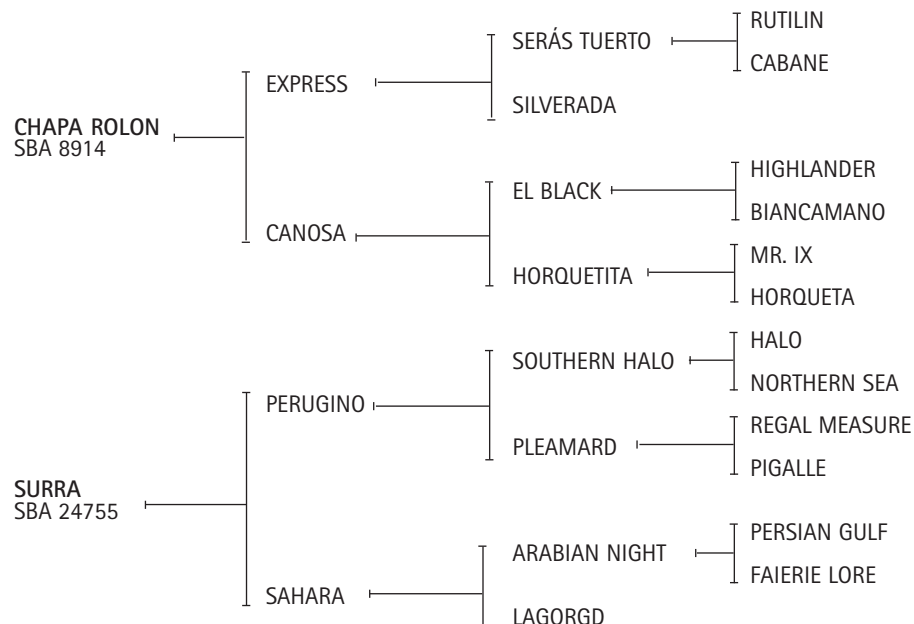

Lote nº: 2 MALAPATA METALICA -T/E-

Nació: 22/01/2010 SBA: 42193 RP: 253 TORDILLO
CRIADOR: MALAPATA S.A.

CHAPA ROLON: Ver Referencia de Padrillos.

SURRA: Jugó abiertos (hasta dos chukkers) de Tortugas, Hurlingham y Campeonato Argentino Abierto de Palermo del 2004 al 2007 con Horacio S. Heguy y con Bautista Heguy abiertos 2010.

Madre de:

CHAPA UNANUE: (POR CHAPA CLARITO) 3er. Premio de Cat. Exposición Rural de Palermo 2005.

CHAPA TZUNAMI: (POR CHAPA TRUENO) Padrillo en manada de Horacio S. Heguy.

CHAPA SU CANARIO: (POR EXPRESS) Padrillo de Horacio S. Heguy. Se murió.

CHAPA SU ORIENTAL: (POR EXPRESS) Padrillo en reproducción.

CHAPA LUAN TORO: (POR CHAPA CLARITO).

PERUGINO: En esta temporada tiene 20 yeguas hijas jugando todos los abiertos.

Excelente padrillo padre de:

- SURRA: Jugada en todos los abiertos por Horacio S. Heguy y jugando abiertos 2010 con Bautista Heguy.

- CHAPA TRICOTA, CHAPA GUADA, CHAPA 3/4, CHAPA CHICANA, CHAPA MONACO, CHAPA MINGA, CHAPA VIOLA

entre otras, jugando abiertos 2010 con Bautista Heguy.

- CHAPA BÁRBARO: Jugado en todos los abiertos por Horacio S. Heguy y jugando abiertos 2010 con Bautista Heguy.

- CHAPA YAMILA: Jugando abiertos 2010 con Horacio Heguy.

- CHAPA PAOLA (Reservada Gran Campeón Hembra SRA 2004 y 2005), CHAPA MOLIN ROUGE, CHAPA APRENDIZ, ABROJITO VEDETTE: Jugando abiertos 2010 con Juan Martin Nero.

- CHAPA PATITA: Jugando abiertos 2010 con Horacio Heguy. Madre de CHAPA VELMA KELLY (jugando abiertos 2010 con J. M. Nero) y CHAPA MAHUIDA hijas de EXPRESS, jugadoras de todos los abiertos y jugando abiertos 2010.

- ANAY SUR DULCE (Premio en Suárez) y ANAY SUR SALADA: Jugadoras de todos los abiertos y jugando abiertos 2010 con Marcos Heguy.

- ABROJITO ABROJITO: Jugando abiertos 2010 con Pablo Mac Donough.

- AS DULCE, AS SALADA, AS TAPON, CLARITO: Jugando abiertos 2010 con Tomás García del Río.

- CHAPA RULETA RUSA: Jugando abiertos con Hilario Ulloa.

- DIABLO: Exportado a USA a PONY EXPRESS.

SOUTHERN HALO: En turf. Es el mejor Padrillo de los últimos diez años.

Ganador varios años de la Estadística General de Padrillos, Estadística Clásica de Padrillos y de Padrillos de 2 años. Premio Pellegrini al Mejor Padrillo varios años consecutivos.

Padre de 32 padrillos registrados en la AACCP como: OPTIMUN, PERUGINO, MODERN LOVE, FLAUBERT, SERAPIO, etc.