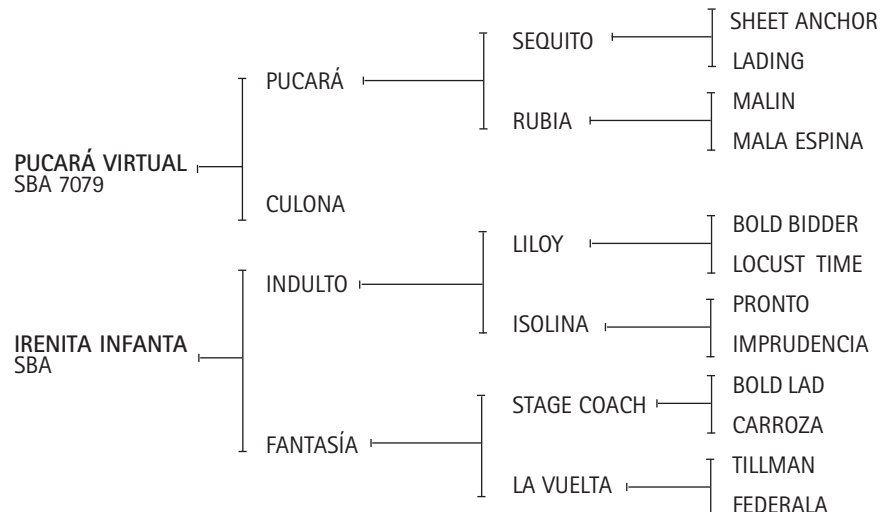

YEGUAS MADRES

PREÑADAS - CON SERVICIO DENUNCIADO ANTE LA S.R.A.

Lote nº: 37 IRENITA VIRTUOSA -T/E-

Nació: 27/01/2006 SBA: 43094 RP: 516 ZAINO COLORADO
CRIADOR: LA IRENITA S.A.

PUCARÁ VIRTUAL: Ver Referencia de Padrillos.

IRENITA INFANTA: Por una lesión no llegó a jugar en los Abiertos, demostró siempre mucha categoría y docilidad.

1. **INDULTO:** Padrillo del Haras Ytacuá. Padre de muchos buenos caballos de polo y muy buen abuelo. Entre ellos se destacaron:
2. YTACUA BENGALITA: Jugada por G. Pieres en la Triple Corona.
   - YTACUA LUNA: Jugada por B. Castagnola en la Triple Corona.
   - YTACUA BIENVENIDA: Jugada por Bartolomé Castagnola. Madre de DOLFINA BUENAVENTURA (jugadora de abiertos con A. Cambiaso).
   - YTACUA PERICON: Jugada por M. Novillo en la Triple Corona.
   - YTACUA BOMBAL: Jugada por L. Criado en la Triple Corona.
   - YTACUA CARACOL: Padrillo de F. Bargalló. Padre de varias yeguas que ya jugaron la Triple Corona.
   - YTACUÁ BAMBA: Yegua jugadora de todos los abiertos con A. Cambiaso.

FANTASÍA (SPC): Extraordinaria jugadora de todos los Abiertos desde 1994 con Matías Mac Donough. BPP Abierto de Hurlingham 1999, y Gran Campeona Hembra, Exposición Anual de la AAP 2001. Madre de:

- -I. Farsa, BPP del Abierto de Tortugas 2010, (PMD).jugadora de todos los abiertos (PMD).
- -I. Farrista, BPP Copa Rep. Argentina 2011 (PMD).jugadora de todos los abiertos (MMD).
- -I. Goleada, jugadora de todos los Abiertos, incluso la final del 2005 en Palermo (MMD).
- -I. Fanática jugadoras de los Abiertos (M y PMD), madre de I. Batalla, BPP Polo Tour 2010 en Ellerstina (MMD) y en el lote de Abierto (PMD).
- -I. Favorita, todos los Abiertos, incluso dos chukkers en las finales del 2005 y 2007. (MMD).
- -I. Fanta, I. Fantástica, Jugadoras de todos los Abiertos (MMD).
- -I. Faraón, padrillo jugador. (MMD).
- -I. Intocable, padrillo.
- -I. Pinocho, excelente caballo jugador exportado a USA. (C. Zavaleta -h-)
- -Lunático, Jugó todos los Abiertos con Matías Mac Donough padre de; I Certera, I. Suavidad, I. Milenaria, Zorra, Golondrina, etc y luego destinado como padrillo al Centro de Trasplante Embrionario de La Irenita.
- FALUCHO, padrillo de Jose Chediack.

PREÑADA POR: LOSMACHITOS LÍBANO: (Ver Referencia de Padrillos).

Lote nº: 38 OPEN MARGARITA

Nació: 23/08/1999 SBA: 20852 RP: 227 ALAZÁN TOSTADO
CRIADOR: PIERES, GONZALO.
PROPIETARIO: DOÑA PANCHA S.R.L. y ANZORREGUY MARCOS.