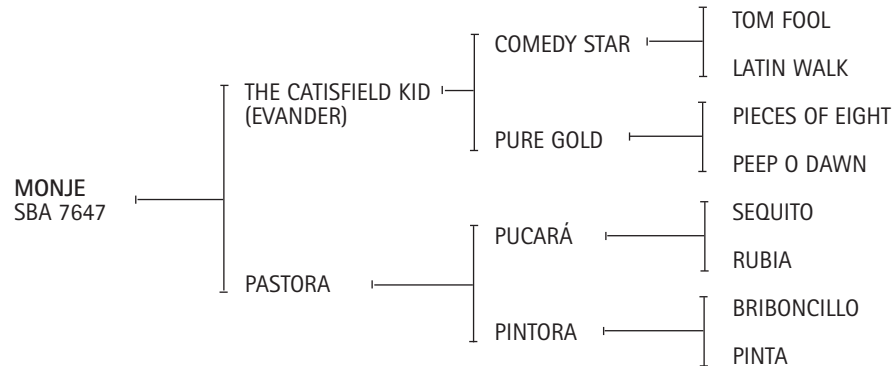

MONJE

Nacido el 12 de febrero de 2000 - SBA 7647 - Zaino Negro

MONJE: Padrillo vendido en remate de Ellerstina. Actualmente integra el plantel de padrillos del centro Lascombes. Padre de la última hija de Luna vendido en Remate 2006 a Frank Dubarry.

THE KATISFIELD KID (Alias Evander) (SPC) uno de los mejores padrillos ingleses del momento. Medio hermano de H, Tatoon y TK, todas jugadoras de Abierto con Adolfo Cambiasso (h).

Padre de:

-Habana (99 x EVA) Triple Corona 2006 al 2006 con Gonzalo Pieres. Premio Lady Susan Townley Campeonato Argentino Abierto 2008.

-Cordelia: Yegua inglesa jugando la Triple Corona 2008 con P. Mac Donough.

-Chismosa (99 x CHUSMA) jugadora de la Triple Corona 06 con Facundo Pieres. Luego exportada a USA donde jugó el Abierto de EEUU con F. Pieres.

-Que Bella (99 x QUE LINDA) Exportada a USA. Jugó US Open 2007 con Gonzalo Pieres (h).

-Elda (99 x ELLA) jugó Cámara de Diputados y Abierto juvenil con Nicolás Pieres. Lesionada. Actualmente donante de Ellerstina.

PASTORA: Impresionante campaña en Argentina y en Inglaterra. Premio Lady Susan Townley 1994 y mejor yegua de Inglaterra 1995, 1996 y 1998 jugada por Gonzalo Pieres. Luego volvió a Argentina y jugó los Abiertos '99, '00, '01, '02 y '03 con Gonzalo Pieres (h).

Madre de:

-Ellerstina Yorda (95 x EL SOL). Gran Campeón Hembra Polo Argentino SRA 1998. Murió antes de comenzar su campaña en el alto polo.

-Ellerstina Monaguillo (96 x EL SOL) Padrillo propiedad de Ellerstina y M. Aguerre. Sus primeras crías están jugando la Triple Corona.

-Ellerstina Mili (96 x SOBORNADO) Abierto Juvenil con F. Pieres, luego lesionada en su primer Triple Corona.

-Ellerstina Z Ilusión (97 x SOBORNADO) Yegua madre, lesionada en doma.

-Grappa Superiora (02 x R CORNER) Triple Corona 08 con Gonzalo Pieres (h).

-Open Obispo (04 x CHISMOSO) Padrillo. Open Sacerdote (04 x SUNSET) Padrillo. Open Monje (00 x EVANDER) Padrillo. Debido a que estuvo 5 temporadas compitiendo en Inglaterra, su producción más importante está aún jugando como yeguas nuevas. Entre ellas se destacan: Open Farándula (03 x OPTIMUM), Open Peregrina (02 x MODERN LOVE), Open Pandora (03 x OPTIMUM), Open Calcuta (05 x BAGUAL), Open Pico Rojo (05 x SUNSET).

PUCARÁ: Ver Referencia de Padrillos.

PINTORA: Madre de: Pastora; Gete Pinturita, jugadora de todos los Abiertos (Gonzalo Pieres (h)), G. Pipeta, G. Frida, G. Gala, G. Pantera (todas jugadoras de abiertos), G. Zorrino (padrillo), G. Barniz (padrillo) etc.