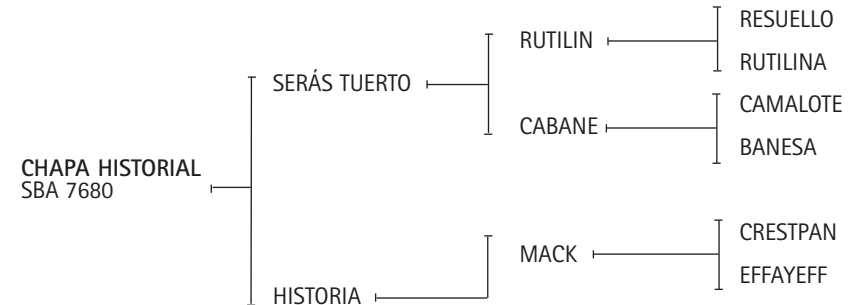

CHAPA HISTORIAL -T/E-

Nacido el 8 de febrero de 1999 - SBA P 7680 - RP 275 - Zaino

CHAPA HISTORIAL (Serás Tuerto-Historia): Es propio hermano de chapa maestra, chapa profesora jugadoras de 2 chukkers en Palermo con M. Heguy, hermano materno de Anay Sur Comic, jugadora de todos los abiertos con Marcos Heguy,

Es padre de yeguas jugadoras de abiertos con M. Heguy como Anay Sur Papusa, Anay sur Imposible y Crédito jugadora de Abiertos con F. Bensadón en 2010 y jugadora en Inglaterra 2011 con Juan Gris Zavaleta, Maravilla (jugadora nueva de I. Novillo Astrada).

SERÁS TUERTO: Propio hermano de SERÁS CANDELA y SERÁS CAMELO.

Padre de CHAPA MAESTRA, CHAPA PROFESORA, CHAPA ESTRELLA, CHAPA FLORA, CHAPA TETE, CHAPA ZETA, CHAPA AZURA, BASUDA. Jugadoras de todos los Abiertos.

HISTORIA: Mejor Ejemplar por Tipo y Aptitud, Abierto Asociación Argentina de Jugadores de Polo 1998. Jugadora de todos los abiertos con Marcos Heguy. Madre de:

- CHAPA PROFESORA (SERÁS TUERTO), CHAPA MAESTRA (SERÁS TUERTO), ANAY SUR COMIC (CHAPA CLARITO), ANAY SUR NOVELA (CHAPA CLARITO), jugadoras de todos los abiertos.

- EMPARCHADA (ENCORAZADO) jugadora de la Triple Corona, HISTORIETA (CHAPA CLARITO) jugadora de la Triple Corona, exportada y luego reimportada para madre.

- CHAPA HISTORIAL y CHAPA SUCESO: Padrillos de la manada de Marcos Heguy.