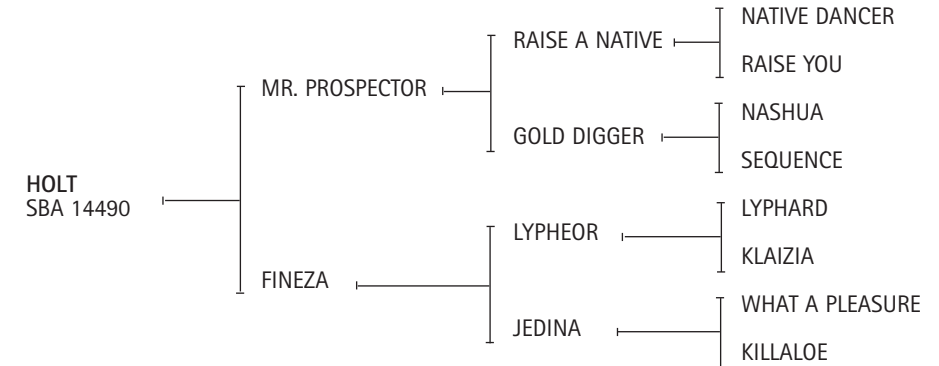

HOLT

Nacido el 27 de marzo de 1999 en USA - SBA 14490 - Zaino

HOLT: Fue subastado en US$ 2.450.000, 4º precio más alto de las subastas de Yearlings en el año 2000 en USA. En Argentina Invicto en sus 3 primeras carreras sobre 4 disputadas en Pal. y S.I. '2004, sobre 1200, 1400 y 1600 mts., la 1ra. por 3 1/2 cpos., la 2da. por 10 cpos., la 3ra. por 4 cpos.

MR. PROSPECTOR: (USA, 1970) Ganador de 6 carreras, incluida Whilaway S., Gravensend S. Padre de más de 155 GANADORES CLASICOS. Récord. 3 veces Mejor padrillo en USA. Padre de los grandes padrillos FAPPIANO, WOODMAN, FORTY NINER, GULCH, CONQUISTADOR.