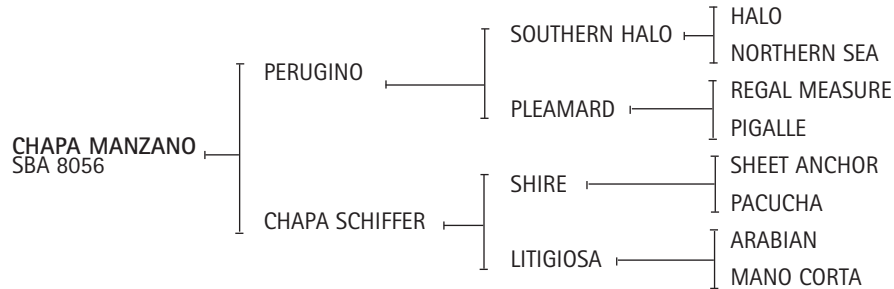

CHAPA MANZANO -T/E-

Nacido el 28 de febrero de 2001 - SBA P 8056 - RP 394 - Zaino

CHAPA MANZANO: Sus primeras generaciones en doma con muy buenas condiciones. Padrillo en manada de Horacio S. Heguy.

PERUGINO: Excelente padrillo padre de SURRA (jugada todos los abiertos por Horacio S. Heguy), CHAPA BÁRBARO (jugado todos los abiertos por H. S. Heguy), CHAPA PATITA (jugada todos los abiertos por H. S. Heguy), CHAPA YAMILA (todos los Abiertos con H. S. Heguy), DIABLO (exportado a USA a PONY EXPRESS), CHAPA PAOLA (Res. Gran Camp. Hembra SRA '04 y '05), ANAY SUR DULCE (Premio en Suárez - jugando abiertos '08), ANAY SUR SALADA (Marcos Heguy - jugando abiertos '08), CHAPA TRICOTA (Bautista Heguy - jugando abiertos '08). SOUTHERN HALO: Padre de 32 padrillos registrados en la AACCP como: OPTIMUN, PERUGINO, SOSPECHOSO, FLAUBERT, SERAPIO, etc.

SOUTHERN HALO: 9 veces ganador de la Estadística de Padrillos.

3 veces ganador de la Estadística de Abuelos Maternos.

5 veces ganador del Premio Carlos Pellegrini al "Padrillo del Año" PELLEGRINI del AÑO en 1997.

Padre de 152 Ganadores Clásicos (108 de Grupo).

Incluyendo 52 Ganadores Clásicos de Grupo.

Padre de muchos padrillos destinados en crías de polo destacadas como: Perugino, Optimun, Modern Love, Flaubert, New Limits, Agen, Sport Halo, Travel time, Serapio, Links, Pink Halo, Docker, Backgammon, Southern Art, Wholenut, Fair Prince, American Hero, Oponente, Francis Halo, entre otros.

CHAPA SCHIFFER: Mejor Producto Jugador Inscripto en Polo Argentino, abierto del Tortugas Country Club 2002.

Madre de:

- Chapa Manzano: (Por Perugino) Padrillo en manada de Horacio S. Heguy.
- Chapa Zalo: (Por Chapa Francés) jugador.
- Chapa Perico: (Por Chapa Francés).
- Chapa Chalileo: (Por Express).

SHIRE: (Sheet Anchor) padre de:

- Pocker (jugó abiertos con B. Heguy), Chapa Mentirita, Chapa Panceta, Tango (padrillo de Benjamín y José Araya - jugador de varios abiertos).
- Caro Valor: Gran Campeón Macho Palermo.

SHEET ANCHOR: Padre de excelentes padrillos poleros como:

SÉQUITO: Padre de PUCARÁ, LAMBADA.

SOBORNADO: Padre de Open CHITA, Alazanas SUBERSIVA, CALIFA.

SUIZO: Padre de BIRRA, MONTONERA y varias jugadoras de Abierto.

LITIGIOSA: Yegua jugadora de todos los abiertos con Gonzalo Heguy. Una de sus mejores yeguas.