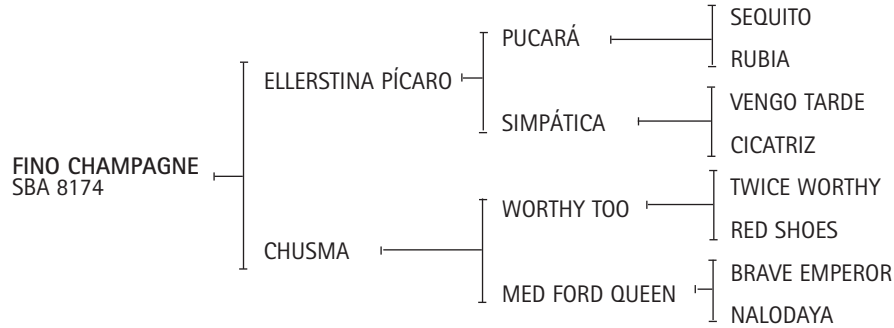

FINO CHAMPAGNE

Nacido el 9 de noviembre de 2002 - SBA P 8174 - RP 63 - Zaino Colorado

FINO CHAMPAGNE: TE, SBA 8174 - RP63 - Zaino Colorado, Nacido el 09/11/02 Jugo prácticas con grandes condiciones, luego se destinó a la reproducción.

Propio Hermano de: Open Chimento (Campeón SRA 2005 - Cambiaso); Ellerstina Chismoso (Padrillo de la Z).

ELLERSTINA PÍCARO: Gran Campeón Macho Polo Argentino SRA 98 a los 2,5 años. Uno de los mejores padrillos de Ellerstina. Tiene 3 hermanas y 15 productos jugando la Triple Corona. Es hermano de Ellerstina Felicidad (01 x SPORTIVO), Ellerstina Simpatía (00 x R. CORNER), y Ellerstina Sonrisa (00 x R. CORNER).

Padre de: Ellerstina Ranchera (00 x MERCEDITAS) Triple Corona 06, 07, 08 y 09 G. Pieres (h) y P. Mac Donough. 2 chukkers Final Abierto 08. Ellerstina Pomelo (99 x MADONNA) Abiertos 05, 06, 07 y 08 G. Pieres (h). Exportado a USA. Ganó el US Open 09 G. Pieres (h). Fina Pepa (02 x PEEGLETS) Triple Corona 07, 08 y 09 (2 chukkers final Palermo 07 y 08) G. Pieres (h). Ellerstina Capelina (99 x CAPERUZA) Abiertos 05, 06, 07, 08 y 09 con G. Pieres (h). Ellerstina Caperucita (99 x CAPERUZA) Mejor yegua Palm Beach 09 G. Pieres (h). Tortugas 05 y Jockey Club 06 F. Pieres. Open Chimento (02 x CHUSMA) Gran Campeón Macho Polo Argentino SRA 05. Comprado por A. Cambiaso en el remate SRA 05. Triple Corona 08 y 09 con A. Cambiaso. Open Lechuzas X (00 x LECHUZA) Triple Corona 08 y 09 F. Pieres. Grappa Sheila (01 x ANICETA) Triple Corona 08 y 09 F. Pieres. Grappa Antorcha (01 x BENGALITA) Triple Corona 08 con G. Pieres (h). Exportada a USA jugó y ganó el US Open 09. Grappa Casino (02 x RULETA) Debut en Triple Corona 09 con F. Pieres. Integrante del plantel de padrillos de Ellerstina. Grappa Ilustrada (02 x ILUSION) Triple Corona 08 y 09 F. Pieres. Fino Nevado (02 x NEVADA) Triple Corona 08 y 09 con F. Pieres. Lavinia Naípe (02 x RULETA) Triple Corona 08 y 09 con H. Uiloo. Fugitiva (02 x VENGADORA) Clasificación 08 con Nicolás Pieres. Dolфина Mepica (00 x MELBA) Copa de Oro UK con A. Cambiaso. Ellerstina Escarapela (99 x CAPERUZA) Mejor yegua en USA 05 con G. Pieres (h). Muerta. Open Nikita (00 x MARIA) J. Club 06 G. Pieres (h). US Open 09. Open Tacher (02 x TACHER) Triple Corona 09 con F. Pieres. Open Pimienta (02 x PEEGLETS) Final Cámara 08 con N. Pieres. Triple Corona 09 con G. Pieres (h). Propia hermana de Fina Pepa. Open Valiosa (02 x ESMERALDA) Triple Corona 09 G. Pieres (h). Ellerstina Anselmo (99 x ANICETA) Padrillo Abiertos 04, 05 y 06 con S. Merlos. Ellerstina Chismoso (00 x CHUSMA) Padrillo de Ellerstina. Los Machitos Sabela (01 x SABANDIJA) Mejor yegua Copa de las Naciones 09. Grappa Gran H (02 x H) Cámara 08 con N. Pieres. Exportada a UK. Copa de Oro 09 UK. Grappa Nevado (01 x NEVADA) Triple Corona 08 T. Wellington.

PUCARÁ: Ver Referencia de Padrillos.

SIMPÁTICA: Cría de Juan Carlos Harriot, elegida Mejor yegua del abierto de Hurlingham 1995. Jugó con Adolfo Cambiaso, Gonzalo Pieres y Gonzalo Pieres (h) en Inglaterra durante 1996, 1997 y 1998.

Madre de:

- SIMPATÍA: Jugó los abiertos del 2005 y 2006 con Facundo Pieres.