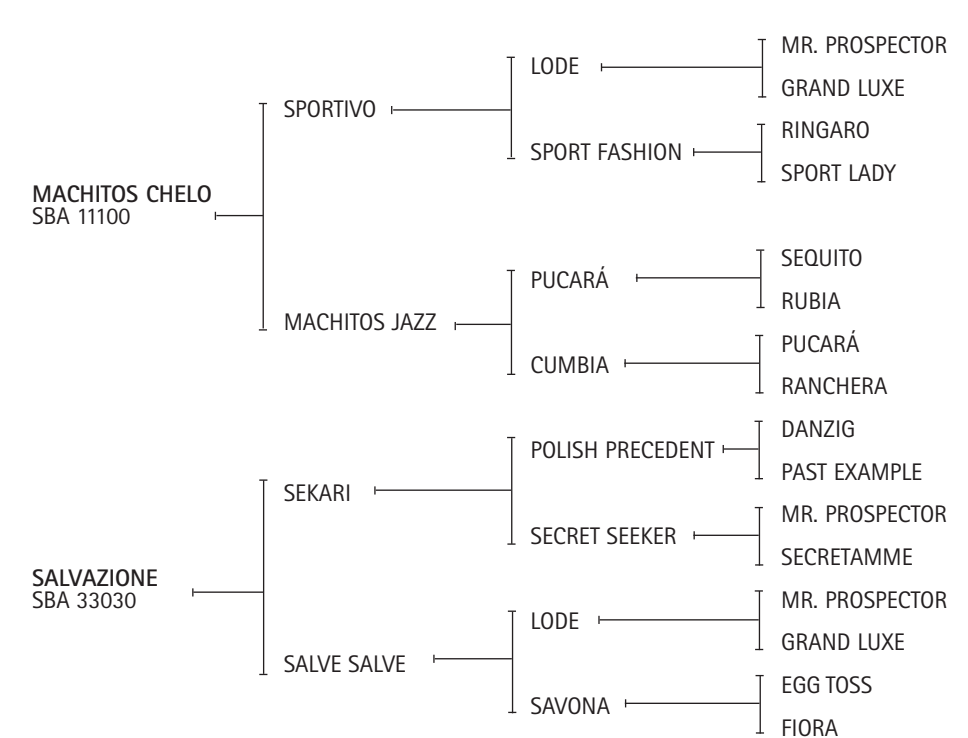

Lote nº: 4 DELMAY LIBERATA -T/E-

Nació: 28/12/2009 SBA: E/T RP: 291 ALAZÁN
CRIADOR: CAVANAGH, TOMÁS E.

MACHITOS CHELO: Ver Referencia de Padrillos.

SALVAZIONE: Jugó la Cámara de Diputados '09 y Copa República '09-'10.

LODE (USA, 1986): Padre de 4 campeones, 42 ganadores de grupo, entre ellos 25 ganadores de Grupo I. Sus hijos son ganadores y places en Usa; Argentina; Brasil; Singapur; Alemania; Sudáfrica y Francia.

Es padre de jugadores de Abierto:

- Mecha (x BLESS MY WAY) Espectacular yegua jugadora de Facundo Pieres. Jugó 3 chukkers la Final de Palermo 2007 y 2 chukkers la Final del Abierto 2008 y 2009, Triple Corona 2010.
- Cassia (x CASSIA) jugadora de Abiertos con Marcos Heguy.
- Pancha (x HOWSYAFATHER) Triple Corona 2008 y 2009 con Facundo Pieres, inclusive 2 chukkers las finales, Triple Corona 2010.