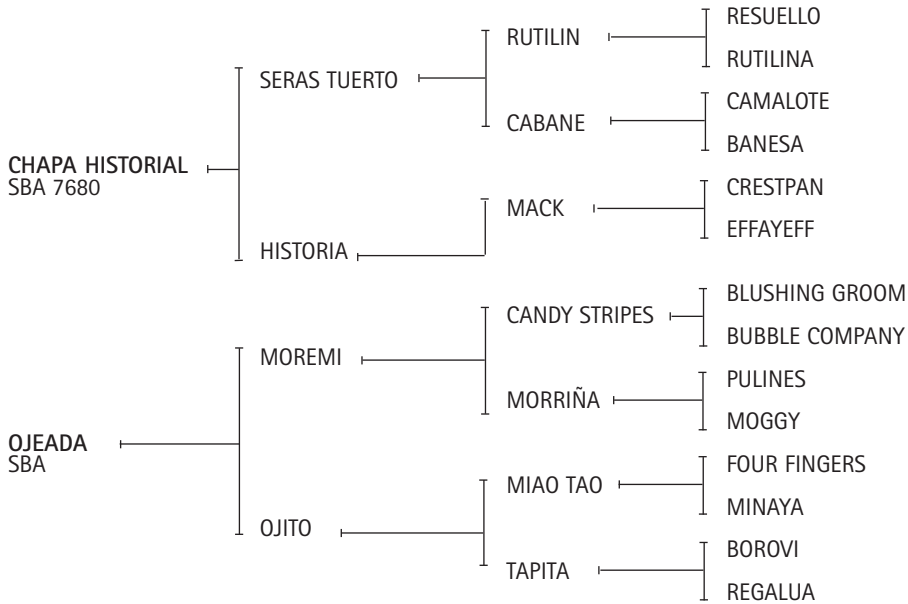

Lote nº: 25 **LECHU OJOTA**

Nació: 24/10/2009 SBA: 43051 RP: 4 ALAZAN
CRIADOR: ROSSI, ENRIQUE.

CHAPA HISTORIAL: Ver Referencia de Padrillos.

MOREMI: Es padre de:

- -Esperanza jugadora de todos los abiertos de 2009 y 2010 con Marcos Heguy, premio a la mejor yegua jugadora de la Copa de Oro en Sotogrande 2011 jugada por E. Novillo Astrada para Las Monjitas.
- -Malvita jugadora de todos los abiertos con M. Heguy incluso 2 chukkers en Palermo con Marcos Heguy.
- -Misionera jugando abiertos 2011 con Ignacio Novillo Astrada (jugo todos los abiertos 2009 y 2010 con Francisco Bensadón).
- -Batatita jugadora de abiertos con Bautista Heguy.
- -Rusita jugadora de Abiertos 2010 con F. Bensadón, jugadora del match Argentina-Inglatera en Palermo con L. Tomlinson.
- -Portuguesa jugadora de Abierto Tortugas con Marcos Heguy y de Cámara de Diputados de Diputados con L. James, actualmente jugando en Inglaterra con Lucas James.
- -Divina jugadora de Rubén Sola.
- -Avispa jugadora de C. de diputados con Juan M. Zavaleta.
- -Chispa jugadora de C. de diputados y Abiertos con F. Bensadón.

- -Caripela jugadora de Pablo Zabaleta.
- -Audaz jugador de Copa de Oro en Ellerstina y actualmente jugando con Juan Martin Nero en Estado Unidos.

OJITO: Propia hna de la PASIÓN, abiertos en Argentina, ternada para Mejor yegua de Deauville en su primer temporada luego jugadora de Ellerston en Inglaterra, TAPON alto hcap. incluso abiertos exportado a USA, DE LA TOR-MENTA alto hcap. exp. a USA.

Hermana materna de PASIÓN II (por Fil) jugadora de todos los abiertos por E. Heguy:

TAPITA: buena jugadora, Campeona reginal del litoral AAP.

MIAO TAO: Padre de Magdalena, Candelera, Petaca, Payanca, Malena, Margarita, La Mision, Catalina, Brujula, Infiel (Premio a la Mejor yegua jugadora del Abierto de Francia con A. Heguy), Pasión, Revancha, Jerónima, Yapa, Candileja, Cocinera, Maria Teresa, Malvada, Campeona, Tapon, Misionera, Malvina, Rusita, Figurita, Lechuzo, Mi Caballo, etc.

Abuelo Paterno de:

Polo Prima donna (premio mejor jugadora Abierto Jockey Club 2009, jugadora de todos los abiertos con E. Heguy), Tortolito, Sobrina, Clarita, Artesania, Polo preciosa, Polo Fabela, Polo Gavilan, Finita, Medusa, Garra, Fogata,, Malvina, Casa Blanca, Mosca, Chaperon, Moscovita, Rusita, Patita, Maria etc.

Abuelo Materno de:

-Serena (todos los abiertos con Marcos Heguy).

-Ellerstina La Nona (todos los abiertos con Gonzalo Pieres h., premio Mejor yegua jugadora Abierto de Francia 2005 y Premio Mejor yegua jugadora Coronation Cup en Inglaterra).

-Ellerstina Tinta (todos los abiertos con Gonzalo Pieres h.)

-Ellerstina Sospechosa (todos los abiertos con Pablo Mc Donough.

-Misionera (por laico, todos los abiertos con Marcos Heguy).

-Misionera (por Moremi, todos los abiertos con Francisco Bensadón, comprada por Ignacio Novillo Astrada).

-Rusita (todos los abiertos con Francisco Bensadón, comprada por L. Tomlinson y jugadora de partido Argentina Inglaterra).

-Chispa (todos los abiertos con Francisco Bensadón).

-Caripela (todos los abiertos con Francis Bensadón).