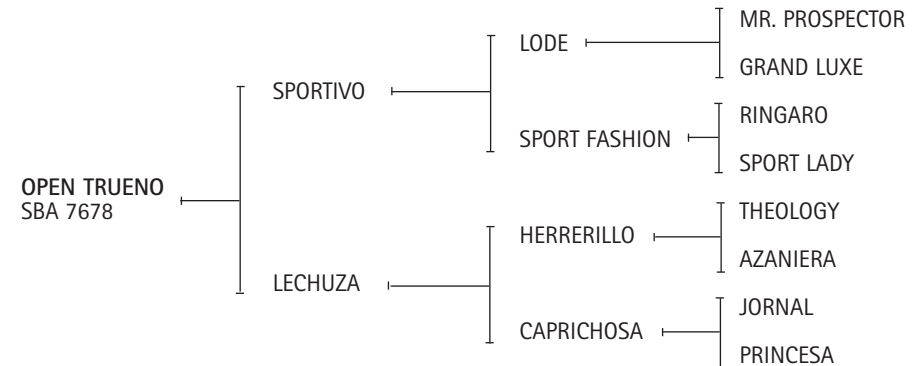

-Ellerstina Deseo (01 x SOL) Mejor Caballo USA Mercedes Championship '07 con Facundo Pieres. Volvió a Argentina para jugar la Triple Corona 08, se fracturó y murió.

-Grappa Ilusa (02 x R. CORNER) Vendida a Jaime García Huidobro, jugó la Triple Corona '08 con el equipo de Trenque Lauquen. Exportada a UK.

-Grappa Ilustrada (02 x PICARO) Debutó en la Triple Corona 08 con Facundo Pieres. Jugando la Triple Corona '09.

-Fina Iluminada (02 x R. CORNER) Tortugas 07 con Matías Mac Donough. Clasificación '09 con Nicolás Pieres.

-Grappa Optimista (01 x R. CORNER) Clasificación y Cámara de Diputados '08 con Nicolás Pieres. Exportado a UK jugó la Copa de Oro '09 con Nicolás Pieres.

-Ellerstina Promesa (00 x SOL) Abierto de Jockey Club y la Triple Corona '08 con Temy Willington.

-Grappa Iluso (01 x SOL) Abierto de Jockey Club y la Triple Corona '08 con Temy Willington. Exportado a USA jugó y ganó el US Open con F. Pieres.

-Grappa Ilustre (01 x SOL) Clasificación '09 con Temy Willington.

-Grappa Pesimista (02 x R. CORNER) jugador nuevo.

-Ellerstina Anheló (02 x OPTIMUM) Clasificación 09 con T. Willington.

-Open Lo Viste (05 x BAGUAL) Padrillo reservado por Ellerstina para su plantel. Sus primeras crías nacieron en la Temporada '08-'09.

OPEN TRUENO-T/E-

Nacido el 23 de octubre de 1999 - SBA P 7678 - RP 235 - Zaino

OPEN TRUENO: Padrillo domado y entrenado como caballo de polo.

SPORTIVO: Con solo 4 camadas con edad de jugar el alto handicap, ya obtuvo 3 premios al mejor producto jugador inscripto del Abierto de Palermo (Dolфина Cuartetera 06, 09 y Dolфина Toro 08), y un premio Lady Susan Townley (D. Cuartetera 09). De las 7 hembras camada 2003 nacidas, 4 debutaron en Tortugas 2010 con F. Pieres.

Entre sus hijos se destacan:

Dolфина Cuartetera (01 x LAMBADA) Premio AACCP a la Mejor producto jugador Inscripto del Abierto de Palermo 06 y 09 A. Cambiaso. Premio Lady Susan Townley 09.

Dolфина Toro (99 x JULIA) Premio AACCP a la Mejor producto jugador Inscripto del abierto de Palermo 08 B. Castagnola. Jugó tres chukkers la final del abierto 07, 08 y 09.

Ellerstina Felicidad (01 x SIMPÁTICA) Jugó todos los Abiertos con 5 años, F. Pieres y M. Mac Donough. Triple Corona 07, 08 y 09 con G. Pieres (h) y Juan Martin Nero.

Ellerstina Penca (99 x PETITERA) Triple Corona 05, 06 y 07 con F. Pieres y 09 con G. Pieres (h).

Ellerstina Malaquita (00 x TORTUGA) Abiertos 06, 07 y 08 con G. Pieres (h). Exportada a Europa, fue mejor yegua de F. Pieres en la Temporada Europea, incluyendo premio a mejor yegua de Sotogrande 2010.

Chalo Porteña (00 x NONITA) Final Abierto 07 con B. Castagnola.

Chalo Primera (x GAMMA) Final del Abierto de Palermo 07 con B. Castagnola.

Grappa Consagrada (01 x NOVICIA) Triple Corona 08 G. Pieres (h). En su primera temporada, jugó la final del Abierto de Palermo. Triple Corona 09 con G. Pieres (h).

Open Espacial (99 x LUNA) Padrillo reservado de Ellerstina.

Dolфина Pehuajó (x TORTUGA) En USA jugando con A. Cambiaso.

Ellerstina Aspirina (00 x PEPERINA) Reservada Gran Campeón Hembra Polo Argentino SRA 2003. Jugada por Nicolás Pieres en la temporada 07.

Ellerstina Vengativa (99 x VENGADORA) Jugó la temporada 07 con G. Pieres (h) y la temporada 08 con P. Mac Donough en USA.

Ellerstina Agua Marina (00 x ESMERALDA) Abierto de USA 08, 09 y 10 con F. Pieres.

Open Trueno (99 x LECHUZA) Padrillo sindicado en Centro Irenita.

Open Top Model (03 x RUSITA) Debutó en Tortugas 10 con F. Pieres.

Open Pasarela (03 x RUSITA) Debutó en Tortugas 10 con F. Pieres.

Open Carei (03 x TORTUGA) Debutó en Tortugas 10 con F. Pieres.

Open Glamorosa (03 x PITUCA) Debutó en Tortugas 10 con F. Pieres.

Open Poncho (04 x CAPA) Padrillo co-propiedad 50% con M. Aguerre.

Grappa Botella (01 x PETACA) Abierto de USA 08, 09 y 10 con F. Pieres.