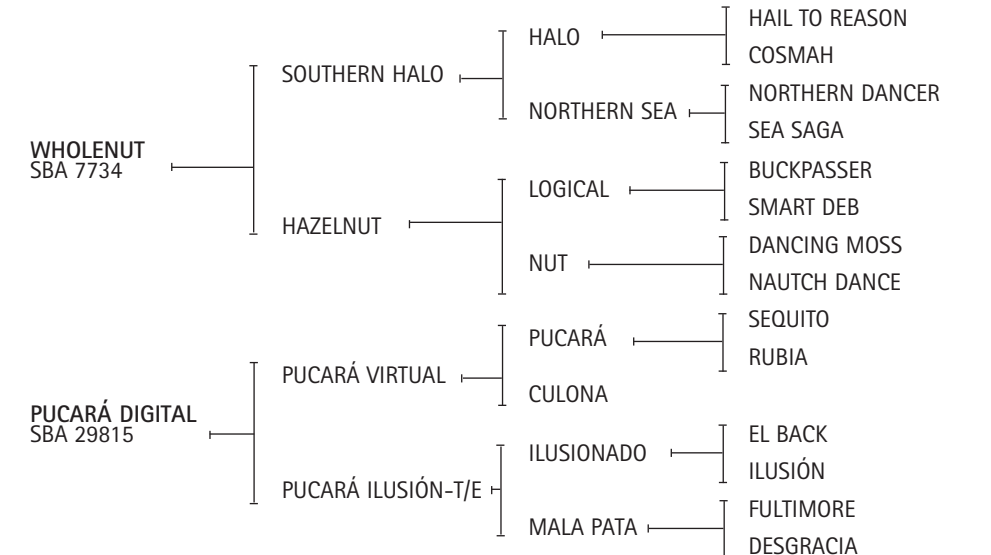

Lote n°: 39 **PUCARÁ HUELLA -T/E-**

Nació: 08/10/2005 SBA: 32261 RP: 127 ALAZÁN
CRIADOR: LASCOMBES, FRANCISCO.

PUCARÁ HUELLA: Jugadora nueva; lesionada mano izq. Campeón Hembra 1º Exp. Rural T. Lauquen 2007.

WHOLENUT: Ver Referencia de Padrillos.

PUCARÁ VIRTUAL: Ver Referencia de Padrillos.

PUCARÁ ILUSION: Jugadora Alto Handicap. Abiertos 2004-2005 H. S. Heguy y J. M. Nero. Hermana materna de CHAPA PATITA, CHAPA PATITO (Abiertos 2001-2004- H. S. Heguy); PUC. LUCERO (Padrillo jugador Abiertos 2002-2003-M. e. I. Novillo Astrada-La Aguada. Exportado a USA). Madre de: Pucarà Increible, 1º Premio y Campeón Macho 3 Años SRA 2005; Pucarà Digital, Jugadora, el resto de sus hijos están en Doma.

ILUSIONADO: Padrillo Jugador de todos los Abiertos del 82 al 86. (A. Harriot- Coronel Suarez). Hno. Paterno de CANOSA (Gran Campeón Hembra Exp. AAP 1996-98, Jugadora Abiertos 96-98 H. S. Heguy). Padre de numerosos jugadores: PAPAFINA (H.S. Heguy); TIMBERA; GOMITA; RULETA y de la mayoría de los jugadores actuales de Juan y Sebastián Harriot.

EL BACK: Hijo de Highlander y padre de famosos como, LA NIÑA y MINIFALDA (jugadas por Juan Carlos Harriot). CANOSA, Gran Campeón Hembra AAP 96-98.

MALA PATA: Jugadora de todos los Abiertos con Horacio S. Heguy. Premio Lady Susan Townley Palermo 1991 y Abierto de Tortugas 1993. Madre de excelentes jugadores, CHAPA PATITA; CHAPA PATITO; (Abierto 2001- 2004 Horacio S. Heguy); PUC. LUCERO (Abiertos 2002-2003 M. Novillo Astrada). Madre de:
- CHAPA IRAQUI (KURDO): Jugador de Abiertos. CHAPA PATITO: Exportado a USA. CHAPA MORTEN (PERUGINO): Padrillo de la manada de Horacio S. Heguy. CHAPA SUERTE (BON CLAIR): Jugadora y yegua madre. CHAPA COIMA (SOBORNADO): Yegua jugadora de Abiertos con Horacio S. Heguy. CHAPA MAREÁ (EL SOL): Yegua jugadora de Abiertos con Horacio S. Heguy. CHAPA ESTRELLA (SERÁS TUERTO): Yegua jugadora de Abiertos con Horacio S. Heguy. CHAPA TRUENO (SERÁS TUERTO): Padrillo en manada de Horacio S. Heguy. CHAPA PLAY BOY (PERUGINO): Padrillo en manada de Horacio S. Heguy. CHAPA CURACO (SOLCITO): Padrillo en manada de H. S. Heguy. PUCARA ILUSION (ILUSIONADO) Jugadora Abiertos, H. S. Heguy y J. M. Nero.

PREÑADA POR: FINO CHAMPAGNE (Ver Referencia de Padrillos).
Garantía de Preñez "Hembra", por ecografía. - Fecha estimada de Parto, 30/12/2011.