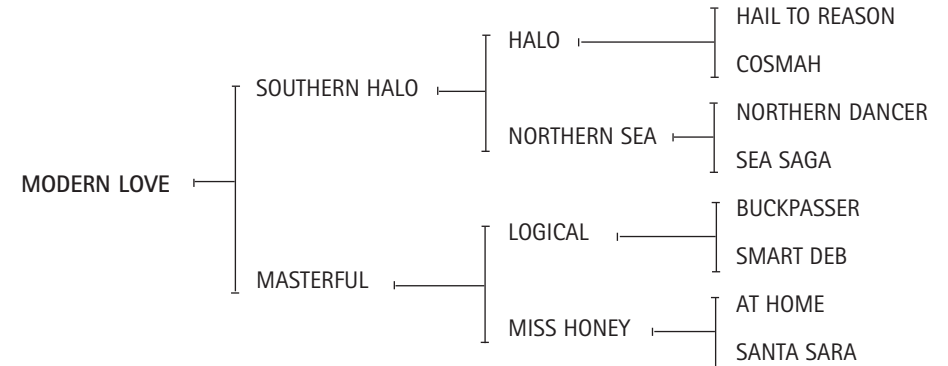

Padrillos hijos de Durazno:

M. LIBANO, vendido en remate 2007, co-propiedad de La Irenita y Los Machitos.
M. TRAVOLTA, vendido en remate 2009, co-propiedad de Los Machitos y Jose Kalil.
M. FERGUSON, vendido en remate 2008.
M. BANELCO, vendido en remate 2009.
M. MANU CHAO, vendido en remate 2009, D. Miguens
M. NEVADO, padrillo del haras Los Machitos.
M. VITICO, padrillo del haras Los Machitos.
M. CHALA MAN, vendido en remate 2009, Santiago Ballester.

PUCARÁ: Ver Referencia de Padrillos.

GUINDA: Cría Dowling, jugó 11 temporadas en todos los Abiertos, Indios, Tortugas, Hurlingham y Palermo con Gonzalo Tanoira, incluso 2 chukkers. Luego se convirtió en una madre destacada de la Cría Tanoira.

Madre de:

-GUINDADO (Pucará): Destacado Padrillo de la Cría Tanoira. Con sus primeros hijos domados en 2001, es padre de: Gete Lupa, Gete Laika, Gete Estrella, Gete Pinturita, Gete Laguna, Gete Lagartija, Gete Cartagena, entre otros jugadores.

PIGMEA: Extraordinaria yegua que jugó varios abiertos con B. Heguy, M. Aguerre. Es madre de:

-CHAPA RACHEL, Juan Martín Nero.
-CHAPA INOCENTE, Bautista Heguy.
-CHAPA MONICA, Bautista Heguy.
-M.GOLDIE, triple corona 2010 con M. Aguerre.
-M. SCARLET, M.CAMERON jugadoras nuevas.
-M. TRAVOLTA padrillo co-propiedad de Los Machitos y Jose Kalil.

MODERN LOVE

Nacido el 28 de noviembre de 1990 - SBA 5155 - RP 0 - Zaino Colorado

MODERN LOVE: Padre de: OPEN SOSPECHOSA (jugadora de todos los abiertos con Gonzalo Pieres (h) y Pablo Mac Donough, SOSPECHOSA (yegua jugadora de Adolfo Cambiaso - Mejor yegua en el Master del 2001 con tres años y medio), BURBUJA (Torneo Juvenil con Facundo Pieres - en Inglaterra); COLINA (Nacho Figueras en USA) METEORO (Padrillo comprado por Zavaleta en el remate de Ellerstina 2006), SOSPECHOSO (Padrillo de Ellerstina) BENGALITO (Padrillo comprado por Bautista Heguy y J. Chediack), DOLFINA RITMO (padrillo de Adolfo Cambiaso).

SOUTHERN HALO: 9 veces ganador de la Estadística de Padrillos.

3 veces ganador de la Estadística de Abuelos Maternos.

5 veces ganador del Premio Carlos Pellegrini al "Padrillo del Año" PELLEGRINI del AÑO en 1997.

Padre de 155 Ganadores Clásicos (108 de Grupo).

Incluyendo 52 Ganadores Clásicos de Grupo.

Padre de muchos padrillos destinados en crías de polo destacadas como: Perugino, Optimun, Modern Love, Flaubert, New Limits, Agen, Sport Halo, Travel time, Serapio, Links, Pink Halo, Docker, Backgammon, Southern Art, Wholenut, Fair Prince, American Hero, Oponente, Francis Halo, entre otros.

HALO: (1969) Ganador del United Handicap -G1-, Nidal Handicap -G2-, etc. Jefe de Raza de más de 60 GANADORES CLASICOS, 7 de ellos Campeones. Fué el Mejor Padrillo en USA en 1989 y 1983.

Es padre de SUNDAY SILENCE "Caballo del Año", Breeders Cup Classic -G1-, Kentucky Derby -G1-, Devil' Bag (Mejor 2 años en USA y excelente padrillo), SUNNY'S HALO (Kentucky Derby -G1-), GOODBY HALO, etc .