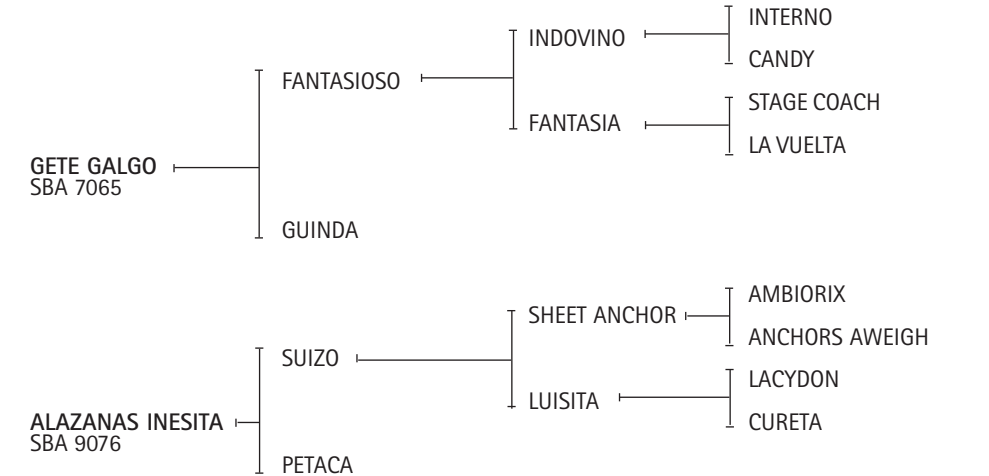

Lote nº: 8   **ESCRIBA CALESITA -T/E-**

Nació: 11/12/2009   SBA: 40957   RP: 377   ALAZÁN TOSTADO
CRIADOR: FORNIELES, GUILLERMO F.

GETE GALGO: Ver Referencia de Padrillos.

ALAZANAS INESITA: Yegua jugadora del Jockey Club (H. Guerrero), propia hermana de Pancha, jugadora de Abiertos (B. Heguy) incluso dos chukkers en las finales.

SUIZO: Excelente padrillo, hijo Sheet Anchor como Séquito y Sobornado. Es padre de:
. Alazanas Birra, premio al Mejor Producto Polo Argentino del Abierto de Palermo 2001, 2002 y 2004, mejor yegua jugadora de la final Hurlingham 2003 y premio de la AACCP 2004 (B. Heguy).
. Puntito II, ganadora del premio a la mejor yegua de la final de Hurlingham 1990, jugadora de todos los Abiertos incluso dos chukker en las finales (B. y M. Heguy).
. Alazanas Montonera, premio a la mejor yegua de la exposición de primavera de la AACCP, jugadora de todos los Abiertos (M. Heguy y H. Guerrero).
. Alazanas Baby, jugadora de todos los Abiertos (B. y G. Heguy), inclusive dos chukkers en las finales.