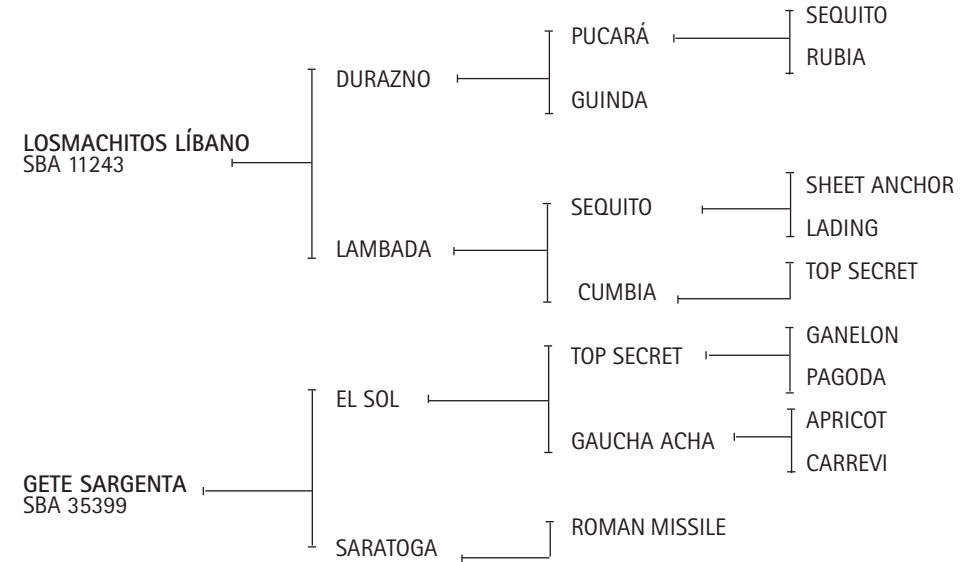

**PUCARÁ:** Ver Referencia de Padrillos.

**COMUNISTA (SPC):** se compró para cría, fue una de las madres más importantes de la Cría Tanoira.

**Lote nº: 7**

**CHALU ZARAZA -T/E-**

Nació: 14/12/2009

SBA: E/T

RP: 28

ZAINO

CRIADOR: CHALÚ POLO S.A.

**LOSMACHITOS LÍBANO:** Ver Referencia de Padrillos.

**GETE SARGENTA:** Cámara de Diputados 2008 (S. Tanoira). Triple Corona 2009 - 2010 (S. Chavanne).

Es media hermana de: