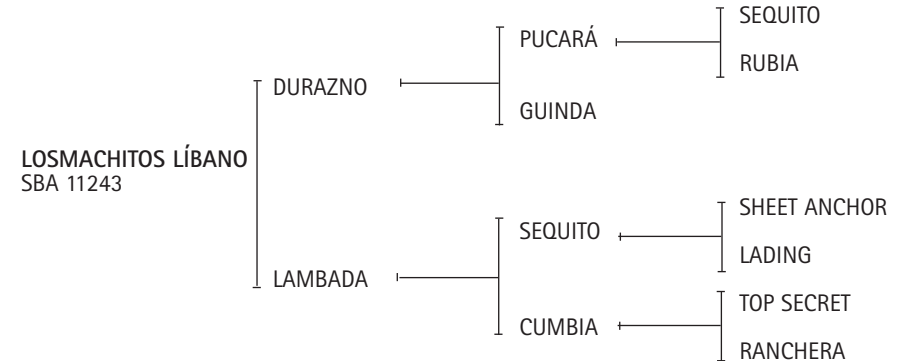

- Cassia (x CASSIA) jugadora de Abiertos con Marcos Heguy.
- Pancha (x HOWSYAFATHER) Triple Corona 2008 y 2009 con Facundo Pieres, inclusive 2 chukkers las finales, Triple Corona 2010.

MACHITOS JAZZ: Mejor Producto Jugador Inscripto Polo Argentino Campeonato Argentino Abierto 2007. Considerada una de las mejores yeguas de Mariano Aguerre en su carrera. Extraordinaria en todos sus sentidos, con un valor genético polero muy fuerte. Su madre CUMBIA, sus hermanos LAMBADA, MALAMBO, FUNKY, OPERA, RASTAFÁ, BATUCADA, FLAMENCO, TANGUITO, todos jugadores de alto Handicap.

PUCARÁ: Ver Referencia de padrillos.

CUMBIA (RANCHERA / TOP SECRET) Gran madre de caballos de polo. Su nieta (D. Cuartetera) obtuvo el premio a mejor producto inscripto en 2006, y su hija (M. Jazz) en 2007. Sus tres hijas con Pucará (Jazz, Opera y Funky) jugaron la Final del Abierto 2007 con Mariano Aguerre.

Es madre de:

Lambada (x SEQUITO)

Machitos Opera (x PUCARÁ) Jugadora de abiertos con Mariano Aguerre.

Machitos Funky (x PUCARÁ) Jugadora de abiertos con Mariano Aguerre.

Malambo (x SOBORNADO) Jugador de abierto con Bartolomé Castagnola 1996 y 2 chukkers en la final de Palermo 1997.

Machitos Batucada (x PÍCARO) Debutando Triple Corona 2008 con Mariano Aguerre.

LOS MACHITOS LIBANO -T/E-

Nacido el 20 de marzo de 2005 - SBA P 11243 - RP 224 - Zaino Negro

MACHITOS LÍBANO: Precio record remate Mariano Aguerre 2007. Es hermano de:

- LAMBADO: Padrillo de A. Pieres.
- ELLERSTINA TIMBA: Facundo Pieres.
- DOLFINA CUARTETERA: Jugadora de abiertos, Adolfo Cambiasso.
- TALISMAN: US Open, Gonzalo Pieres (h).
- DOLFINA RITMO: Padrillo de Adolfo Cambiasso.

DURAZNO: De los padrillos con más alto porcentaje de crías que juegan al polo. Padre de:

M. MARADONA, todos los abiertos con Mariano Aguerre.

M. PECA, M. VIPARITA, todos los abiertos con M. Aguerre, luego se exportaron a USA, donde juegan todos los torneos de alto handicap con "Sapo" Caset.

M. VENTURA, alto handicap con Nick Roldan.

1RA GENERACIÓN:

M. BRUJITO, M. SALOME, M. MOSCU, M. MIMICHA, todos jugadores de alto handicap.

2DA GENERACIÓN:

M. SANTA ROSA, jugando abiertos con Pelon Stirling.

M. FOLDY, jugando alto handicap con Sebastian Merlos.

M. ROBIN, jugando con Pascual Vicuña.

M. ALCAPARRA, jugadora de todos los abiertos con Lucas Monteverde. * Mejor Caballo Copa de Diamante 2008.

M. CINDY, jugó todos los abiertos con M. Aguerre, luego exportada a UK, Lyndon Lea.

M. SERPICO, de los mejores caballos de la cría. Ganador de varios premios (ver páginas 4y5)

M. KURNI, jugó alto handicap con Mariano Aguerre, luego vendida a Magoo Laprida.

M. GAROTA, jugó alto handicap con Mariano Aguerre y en Francia con P. Bensadón.

M. LEILA, importada por T. García del Rio para jugar los Abiertos 2010.

3RA GENERACIÓN:

M. BUGSY, jugó todos los abiertos con F. Mannix.

M. BONO, jugó todos los abiertos con F. Mannix.

M. MARADONA, (ver arriba)

M. VIPARITA, (ver arriba)

M. OLIVIA, jugadora de abiertos con R. Baillieu.

M. MINDY, alto Handicap en USA con W.B.F, importada para jugar los Abiertos 2010 con P. Bensadón.

M. VODKA, importada por T. García del Rio para jugar los Abiertos 2010.

M. SERENA, de las mejores yeguas, jugando con Víctor Vargas.