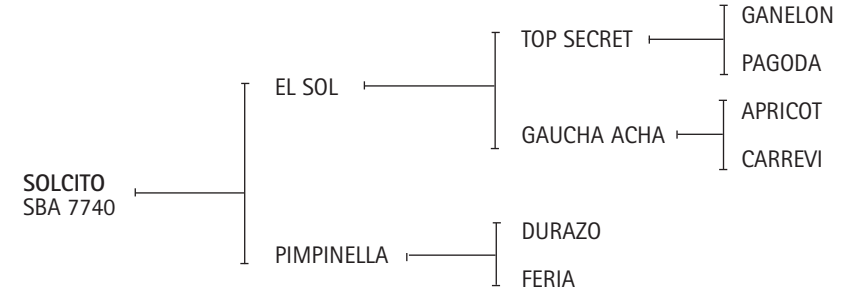

SOLCITO

Nació el 1 de enero de 1994 - SBA 7740

SOLCITO: Padrillo jugador. Los 4 productos obtenidos de su primera generación del año 2000 son a los 4 años de edad, jugados por destacados polistas de alto Handicap: LUNITA (por SOY GENTIL: Yegua pura de Luis Ortiz de Urbina), yegua jugadora del abierto por Agustín Merlos. MUÑEQUITO: Propio hermano de Lunita, jugado por Eduardo Heguy (h). OREJA (por PATITA): Yegua jugada por Bautista Heguy en Inglaterra. RAYO: Macho castrado jugado por Alejo y Segundo Ortiz de Urbina.

EL SOL: Propio hermano de LUNA-Lady Susan Townley '87 y '90 y Hurlingham '88-Luna madre de: CHITAXE-LENE-GEISHA-JASY-CALIFA-etc. El Sol ganador del ranking de padrillos '98-'99-2002 Padre de: POLO MEDIA LUNA: Mejor yegua Abierto Tortugas-2 Hurlingham y Palermo. ELLERSTINA SUEGRA: Mejor Yegua Palermo '07 ELLERSTINA TIMBA: Mejor yegua Hurlingham '07 DOLFINA LAPA-DOLFINA BUENAVENTURA: (Cambiaso) OPEN MACHUCON: Mejor caballo M. Mac Donough) DOLFINA NORUEGA: Mejor yegua U.S. Open 07 ELLERSTINA CAPA, PENELOPE-GAMBETA-CONEJA-ETC-ETC.

PIMPINELLA: Madre de MARSELLESA, Jugadora de todos los Abiertos por Horacio Heguy.

DURAZO: Abuelo materno de MARSELLESA, LADY DI, POLO FERGY, entre otras.