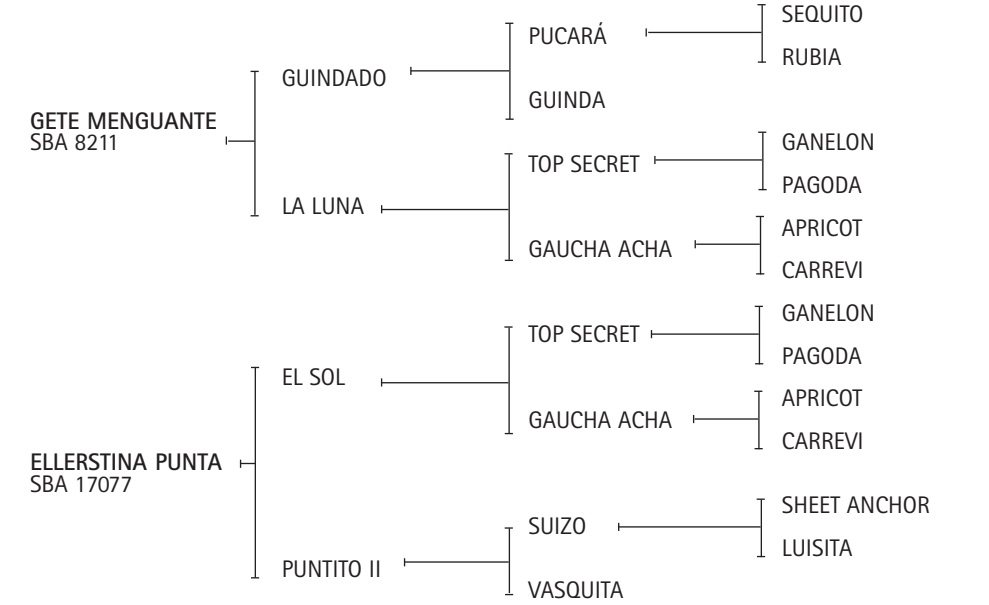

Lote nº: 17 HORNOS COMA -T/E-

Nació: 14/11/2009 SBA: 43127 RP: 166 ALAZÁN
CRIADOR: REYNAL, ALEJANDRO.
PROPIETARIO: POLO REYNAL URANGA S.A.

GETE MENGUANTE: Ver Referencia de Padrillos.

EL SOL: Ver Referencia de Padrillos.

PUNTITO II: Ganadora del premio AACCP al Mejor Ejemplar por Tipo y Aptitud Hurlingham 1990, jugadora de todos los abiertos incluso dos chukkers las finales por Bautista y Marcos Heguy. Comprada por Ellerstina.

SUIZO: Excelente padrillo hijo de Sheet Anchor con gran cantidad de yeguas jugadoras, muchas de ellas destacadas como:
- ALAZANAS BIRRA: 3 Veces Mejor Yegua Inscripta del abierto Argentino y 2 veces Mejor Yegua del Abierto de Hurlingham.
- PANCHA: Jugadora de todos los abiertos con Bautista Heguy inclusive dos chukkers en las finales.
- ALAZANAS BABY: Jugadora de todos los abiertos con Bautista y Gonzalo Heguy inclusive dos chukkers en las finales.