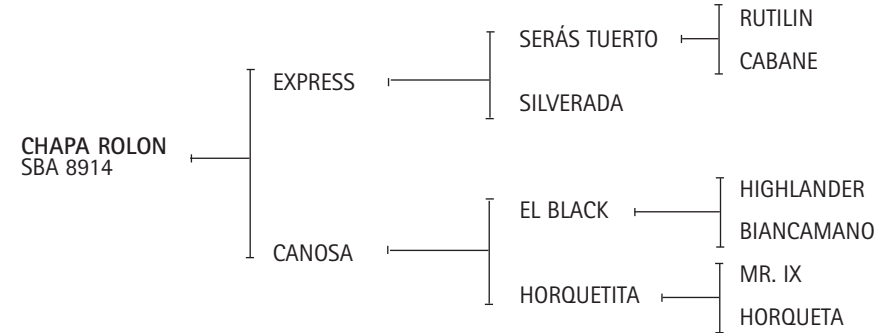

CHAPA ROLON-T/E

Nacido el 12 de enero de 2004 - SBA P 8914 - RP 688 - Tordillo

CHAPA ROLON: Padrillo en la manada de Horacio S. Heguy. 3º Premio de Categoría Exposición Rural de Palermo 2006.

EXPRESS: Padrillo propiedad de Malapata S.A. Padre de:

ABROJITO SUERTE: Mejor P. A. Jockey 2010. Jugando abiertos 2010 con Pablo Mac Donough. Jugó Cámara de Diputados y Clasificación del abierto con A. Agote.

CHAPA GALEANO: Abiertos con Eduardo Novillo Astrada.

CHAPA UVA: Abiertos con Bautista Heguy.

CHAPA VELMA KELLY: Jugando abiertos 2010 con Juan Martín Nero.

CHAPA ROLON: (CANOSA): Padrillo en manada de Horacio S. Heguy.

CHAPA MIEL (CHAPA MAREA).

CHAPA SU CANARIO: (SURRA) Padrillo en reproducción.

SERÁS TUERTO: Propio hermano de SERÁS CANDELA y SERÁS CAMELO.

Padre de CHAPA MAESTRA, CHAPA PROFESORA, CHAPA ESTRELLA, CHAPA FLORA, CHAPA TETE, CHAPA ZETA, CHAPA AZURA, BASUDA. Jugadoras de todos los Abiertos.

SILVERADA: S.P.C Americana jugadora de todos los Abiertos con Gonzalo Heguy. Ganadora del Premio Lady Susan Townley. Premio AACCP al Mejor Ejemplar por Tipo y Aptitud Campeonato Argentino Abierto 1996.

Madre de:

-SILVERADO (SERÁS TUERTO) y EXPRESS (SERÁS TUERTO), PLATEADA (GALICIANO), DORADA (GALICIANO).

CANOSA: Cría de Alfredo Harriott. Gran Campeón Hembra en la Exposición Primavera AAP 1996 y 1998. Jugadora de todos los Abiertos. Madre de:

- CHAPA GRETEL (CHAPA CLARITO) Jugadora de todos los Abiertos, Mejor yegua por Tipo y Aptitud Polo Argentino - Copa de la Bandera 2007.

CHAPA YAMILA (PERUGINO): Todos los abiertos con H. S. Heguy.

CHAPA LESTER (CHAPA CLARITO)

CHAPA VIOLETA (PERUGINO): Se murió.

CHAPA POR TI (PERUGINO) padrillo.

CHAPA MOULIN ROUGE (PERUGINO): Jugando abiertos 2011 con Juan Martín Nero.

CHAPA BRAD PITT (PERUGINO).

CHAPA DILLAN (PERUGINO).

CHAPA PUELICHE (EXPRESS).

CHAPA MONTE NIEVAS (SERÁS TUERTO).

CHAPA HARINA (CHAPA MORTEN).