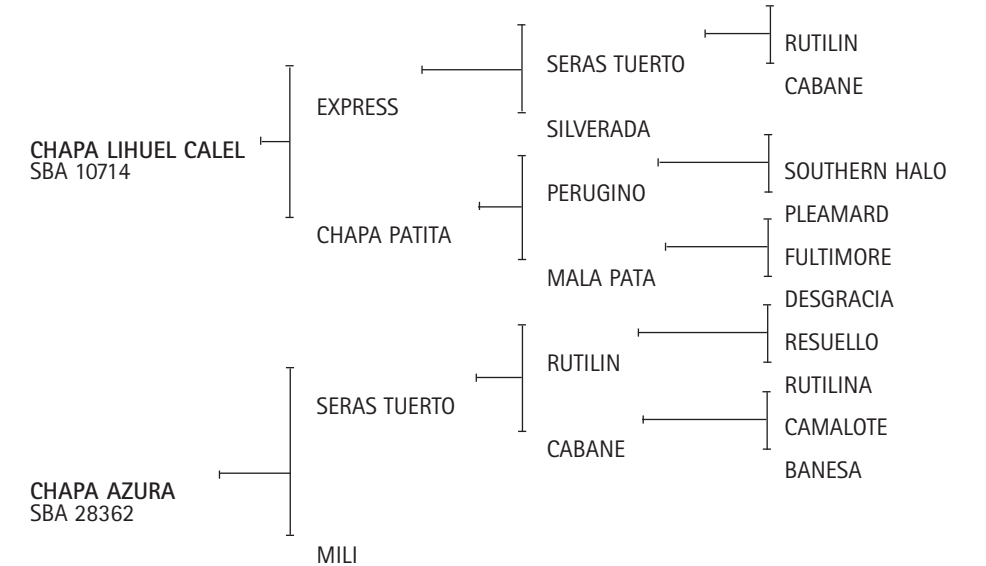

Lote nº: 5 MALAPATA VIUDA ALEGRE-T/E-

Nació: 28/12/2009 SBA: 43105 RP: 244 ZAINO COLORADO

CRIADOR: MALAPATA S.A.

CHAPA LIHUEL CALEL: Ver Referencia de Padrillos.

CHAPA AZURA: Jugó todos los Abiertos 2006, El Campeonato Argentino Abierto con Santiago Chavanne. Vendita a Fabre.

SERÁS TUERTO: Propio hermano de SERÁS CANDELA yegua jugadora de 10 temporadas seguidas jugando 2 chukkers en los partidos más importantes, ganadora del Premio AACCP Mejor Ejemplar por Tipo y Aptitud Abierto del Club Tortugas 1994 y Abierto del Jockey Club 1995 y de SERAS CAMELO (Padrillo) jugador de todos los Abiertos (G. Heguy).

Padre de CHAPA MAESTRA, CHAPA PROFESORA, CHAPA ESTRELLA, CHAPA FLORA, CHAPA TETE, CHAPA ZETA, CHAPA AZURA, BASUDA. Jugadoras de todos los Abiertos.