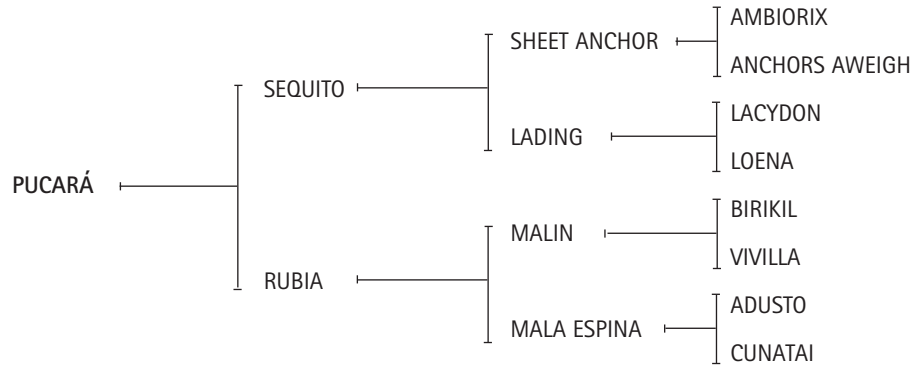

PUCARÁ

Zaino, nacido en el año 1983 - SBA 129

PUCARÁ: Padre de excelentes caballos jugadores de la Cría Tanoira y es el que más hijos ha tenido jugando el ABIERTO ARGENTINO.

Padre de PASTORA, jugadora de todos los grandes Abiertos; YAPA, jugadora de todos los grandes Abiertos (G. Pieres y M. Aguerre); LLANURA, todos los Abiertos (M. Aguerre, A. Cambiaso y G. Pieres), OPEN XELENE, jugadora de Abiertos con G. Pieres (h); JAZZ, jugadora de Abiertos (M. Aguerre); SIBERIA, Abierto de Palermo (C. Gracida), RUSITA Abierto de Palermo (G. Pieres), TACUARA Abierto de Palermo (R. Sola), PAISANA Cámara de Diputados y Abierto de Indios Tortugas (M. Aguerre), GUADAÑA Cámara de Diputados (C. Laprida - exp. a USA), FALOPA Cámara de Diputados (J. Tanoira), CARMELA Copa de Oro Inglaterra, GUERRILLERA jugada por I. Heguy (Ab. De Tortugas), PEBETA Cámara de Diputados (Exp. a USA), POLÍTICA exp. A Brunei, GAUCHA vendida a I. Heguy, RAISA Abierto de Palermo (J. Tanoira), CARDO Abierto de Indios Tortugas (F. Bensadón), PRIMAVERA (ARAÑA) Abierto de Palermo (B. Castagnola), MAMADERA (S. Merlos) (traída de USA 2004), FLAUTA Cámara de Diputados (J. Hall), TIGRA Abierto de Palermo (J. Tanoira), MEDALLA US Open (M. Aguerre), MARCELO US Open (F. Bensadón), MELON Cámara de Diputados (G. Von Wernich), TINTO Abierto de Palermo (M. Garrahan), RABANITO Cámara de Diputados (C. Bernal), RUSO US Open (C. Gracida), CHINO Abierto de Palermo (B. Castagnola), COSACO US Open y Copa de Oro Soto Grande (E. Novillo Astrada), ARANDELA Abierto de Palermo (J. Novillo Astrada), GETE ANESTESIA Abierto de Palermo (J. Novillo Astrada) Premio AACCP al mejor Prod. Jugador Inscripto Polo Argentino Cámara de Diputados 2002, TIMBA Cámara de Diputados (F. Bensadón), PINCELADA Cámara de Diputados (F. Bensadón), TACAÑA Abierto de Palermo (M. Novillo Astrada). CAROLINA, MARICA, POLO PURPURA, Abierto de Palermo (S. Chavanne '04), RATA Abierto de Palermo '04 (A. Heguy (h)), MALVA Abierto de Palermo '04 (B. Castagnola), FUNKY, OPERA, JAZZ Abierto de Palermo '04 (M. Aguerre), PARIS CHAMPAGNE, OPEN LECHUZA VIII, Abierto de Palermo '04 (J. I. Merlos), IRENITA FANTA Abierto de Palermo '04 (P. Mac Donough), ELLERSTINA TINTA Abierto de Palermo '04 (G. Pieres (h)), IRENITA FANATICA, IRENITA FAVORITA Abierto de Palermo '04 (M. Mac Donough), GETE ARANDELA Abierto de Palermo (A. Cambiaso (h) '04 y P. Mac Donough '05 incluso 2 chukkers en la final), MASERATI Abierto de Palermo '05 (A. Agote).

SEQUITO: De la cría de H. Barrantes, fue uno de los mejores padrillos de Polo de los últimos años. Padre de gran cantidad de caballos jugadores de Abierto con La Espadaña y otros equipos como LAMBADA, TINTO, PELUSA PICANTE, CAIPIRINHA, POLCA, AMPOLLA, ESCOPETA, CARABINA, CHICHACA, NOVICIA, FUYÍ, RUSA 12, NEGRA, PISTOLA, CHICO, UZI, PATADA, BAMBINO, CINDY, PRIMERA, POLILLA, BRUJO y otros. Todos jugadores de alto handicap.