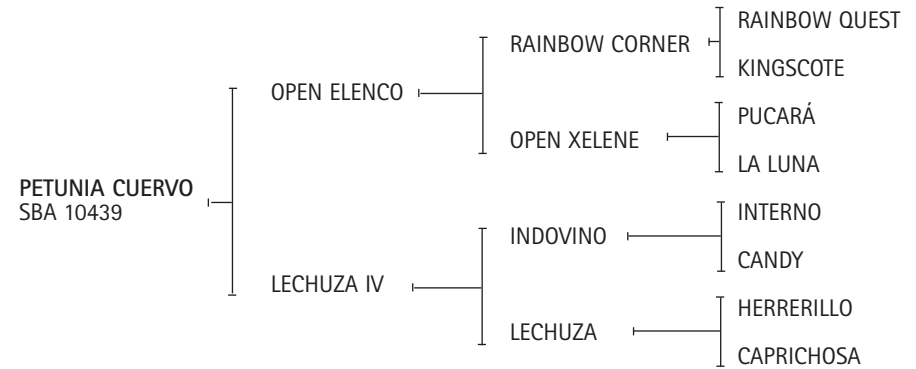

PUCARÁ: Ver Referencia de Padrillos.

LA LUNA: Considerada una de las mejores yeguas de polo de la historia, tanto como jugadora, madre y abuela. Familia Fundadora de la Cría de Ellerstina.

Criada por Héctor Barrantes y jugada por G. Pieres en el Abierto Argentino de Palermo para los equipos La Espadaña y Ellerstina, ganando dos premios Lady Susan Townley (1987 y 1990).

Premio Asociación Argentina de Criadores de Caballos de Polo al mejor ejemplar del abierto de Palermo 1987 y 1990 y Abierto de Hurlingham Club 1988.

Jugó 4 temporadas en Inglaterra del 91 al 94 y en USA 1994. Fue precio record mundial en remate 1990.

Madre de : Open Chita (96 x SOBORNADO), Open Xelene (96 x PUCARÁ), Open Califa (96 x SOBORNADO), Open Jasy (98 x ILUSIONADO), Open Geisha (99 x SUN GULL), Open Espacial (99 x SPORTIVO), Gete Media Luna (96 x PUCARÁ), Open Luna Nueva (01 x R.CORNER), Gete Luna Llena (97 x PUCARÁ), Gete Mercurio (98x PUCARÁ), Open Moon (97 x OPTIMUM), Gete Menguante (99x BOLCHE), Open Sunset (01 x R.CORNER), Grappa Asteroide(03 x PLIN-PLIN-PLIN), Gete Moon (01 x PUCARÁ VIRTUAL), Eclipse (x SOBORNADO), Lucero (98 x OPTIMUM), Gete Lupa (01 x GUINDADO), Open Luna Park (05 x MONJE), Chincay (03x OPTIMUM), Open Trotil (00 x OPTIMUM), Columbia.

PETUNIA CUERVO

Nacido el 18 de agosto de 2005 - SBA P 10439 - RP 283 - Zaino Colorado

OPEN ELENCO: Padrillo de Ellerstina y Miguel del Carril. Ya tiene su primera generación jugando muy bien. Es propio hermano de MACHITOS PATILLA, jugando los abiertos con Mariano Aguerre 2011.

RAINBOW CORNER: Padre de más de 30 jugadores de Abiertos. Padre de:

Ruleta (95 x RUSSIA) primer hija de Rainbow Corner en jugar al polo. Jugadora de Abierto a los tres años (Palermo 1999). Se fracturó. Actual donante.

Footsie (98 x FOOT FAULT) Abiertos '04, '05, '06, '07 y '08 con G. Pieres (h).

O. Ilusionada (00 x ILUSION) Abiertos '05, '06, '07 y '08 con F. Pieres. Ganó la Triple Corona 2010 (G. Pieres h).

E. Simpatía (00 x SIMPATICA) Abiertos '05, '06, '07 y '08 con F. Pieres.

O. Magnolia (00 x MARGARINA) Abiertos '06, '07 y '08 con F. Pieres. Mejor yegua jugadora Jockey Club '06 con F. Pieres. Jugó 2 chukkers la Final del Abierto con Juan Martín Nero. Ganó la Triple Corona 2010 con F. Pieres.

-D. Milenaria, jugadora de todos los Abiertos, incluso dos chukkers en las finales del 2009 y 2010 (A. Cambiaso).

-O. Chechu, ganó la Triple Corona 2010 (G. Pieres h).

-Shape Up (96 x SHANGRI-LA) Abiertos 2003 a 2007 con F. Pieres.

-Dolfina Caridad (01 x KARENZA) Premio al Mejor caballo del Polo Tour Ellerstina 2006. Final Abierto de Palermo '07 con M. Aguerre.

-Orient Bay (97 x OROBENA) Abierto de Palermo a los 5 años con F. Pieres, luego vendida a Alfio Marchini.

-Chalo Compinche (00 x COSENTINA) Abierto de Palermo '05, '06, '07 y '08 con B. Castagnola.

-E. Sonrisa (00 x SIMPATICA) Abiertos '06, '07 y '08 con F. Pieres.

-O. Galera (01 x MAGIA) debutó en la Triple Corona '08 con Gonzalo Pieres (h).

-E. Topacio (00 x ESMERALDA) Abiertos '06 y '07 con F. Pieres. Abierto de USA '08 con F. Pieres.

-E. Vanguardia (99 x BENGALITA) Abiertos '07 y '08 con Facundo Pieres. Exportada a Usa.

-O. Luna Nueva (01 x LUNA) Ultima hija de Luna que debuta Triple Corona '08 con G. Pieres (h).

-E. Barullo (01 x CHUSMA) Abiertos '06 y '07 con P. Mac Donough. Padrillo Irenita.

-E. Arveja (00 x POROTA) debutó Triple Corona '08 con F. Pieres.

-E. Black Magic (00 x BLACK BIRD) debutó Triple Corona '08 con G. Pieres (h).

-Grappa Superiora (02 x PASTORA) debutó Triple Corona '08 con G. Pieres (h).

-Grappa Kurni (02 x RUSITA) Clasificación y Cámara '08 con Nicolás Pieres.

-O. Julieta (01 x VENGADORA) debutó en la Triple Corona '08 con G. Pieres (h). Exp. a USA, jugó la Triple Corona Americana en el 2009.

-O. Sta Milonguita (02 x MILONGUEAR) debutó en la Triple Corona '08 con Temy Willington.

-O. Chela (01 x CHITA) debutó en la Triple Corona '08 con Temy Willington.