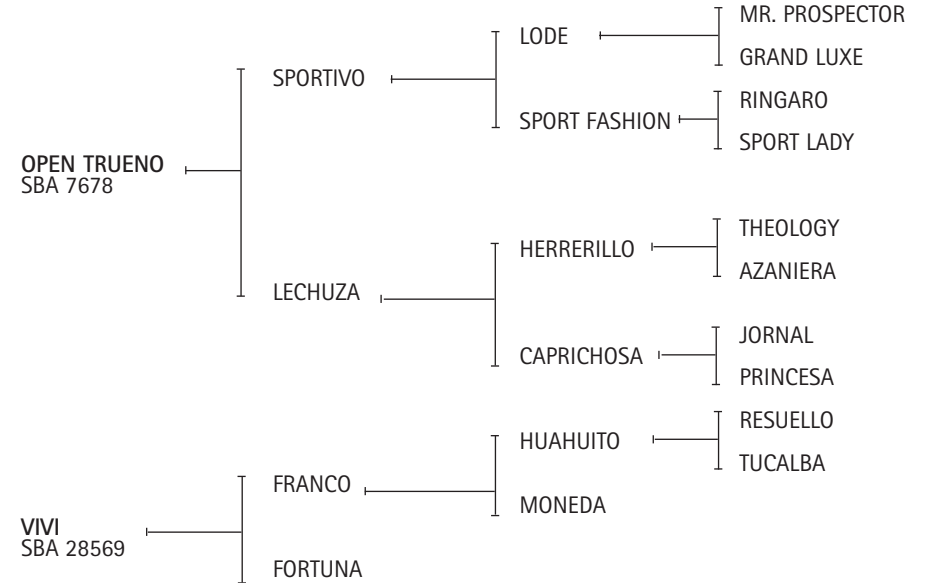

ESPERANZA: Única propia hermana de FELICIDAD, mejor yegua por tipo y aptitud Final del Abierto Argentino 1997, jugada por Bautista Heguy, incluso 2 chukkers en la final.

QUILLEN ILUSIÓN: De los mejores vientres de la cría de Juanchi Lagos. Madre de:
-FELICIDAD, Abierto Argentino 1997 y 1998 c/ B. Heguy. Premio a la mejor yegua por tipo y aptitud, Abierto Argentino 1997, incluso 2 chukkers en la final.
-ALEGRIA: F. Mannix.
-ELOISA: Abierto Argentino c/ J. G. Huidobro 2005.
-MATERA: Abierto Argentino 2007 c/ L. Monteverde (2 chukkers en la final) y 2008, 2009, 2010 con Juan Martín Nero para Ellerstina, incluso 2 chukkers en la final.
-SERRANA: Abierto Argentino 2007 c/ M. Novillo Astrada.
-LOLITA: Abierto Argentino 2007 c/ F. Bensadón.

Lote nº: 24 **BORREN VIDALITA -T/E-**

Nació: 27/10/2009 SBA: E/T RP: 297 ZAINO
CRIADOR: HIGH DOOR S.A.

OPEN TRUENO: Ver Referencia de Padrillos.

VIVI: Excelente yegua jugadora de Tati Reyes Terrabusi (cría J. M. Heguy).
Media hermana de VITAMINA: Yegua jugadora de abiertos con M. HEGUY.

FORTUNA: Yegua jugadora de J. M. HEGUY.