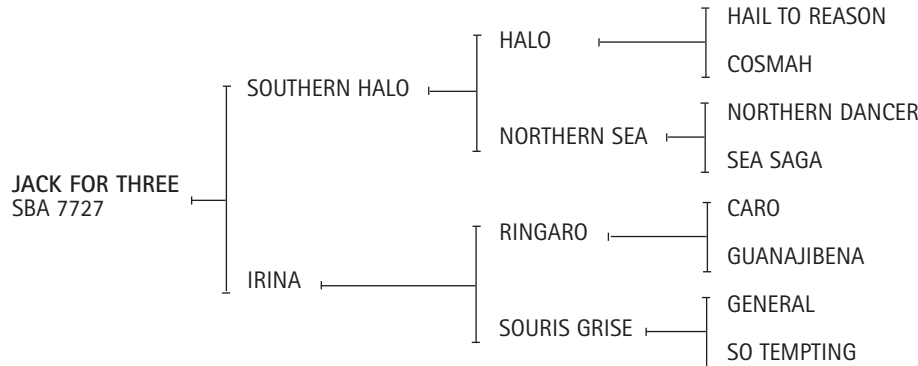

JACK FOR THREE

Nacido el 30 de septiembre de 1996 - SBA 7727 - Alazán

FJACK FOR THREE: Padre de Bonsai 04 jugó 2 chukkers clasificación 11; Elegida 04 comprada por Mariano González, jugó Copa de Oro 10; Menguante 05, Serena 05 muy buenas condiciones jugando prácticas; El Paraíso 06 Campeón Macho Exposición Mís Caballos.

SOUTHERN HALO: 9 veces ganador de la Estadística de Padrillos.

3 veces ganador de la Estadística de Abuelos Maternos.

5 veces ganador del Premio Carlos Pellegrini al "Padrillo del Año" PELLEGRINI del AÑO en 1997.

Padre de 155 Ganadores Clásicos (108 de Grupo).

Incluyendo 52 Ganadores Clásicos de Grupo.

Padre de muchos padrillos destinados en crías de polo destacadas como: Perugino, Optimun, Modern Love, Flaubert, New Limits, Agen, Sport Halo, Travel time, Serapio, Links, Pink Halo, Docker, Backgammon, Southern Art, Wholenut, Fair Prince, American Hero, Oponente, Francis Halo, entre otros.

HALO: (1969) Ganador del United Handicap -G1-, Nidal Handicap -G2-, etc. Jefe de Raza de más de 60 GANADORES CLASICOS, 7 de ellos Campeones. Fué el Mejor Padrillo en USA en 1989 y 1983.

Es padre de SUNDAY SILENCE "Caballo del Año", Breeders Cup Classic -G1-, Kentucky Derby -G1-, Devil' Bag (Mejor 2 años en USA y excelente padrillo), SUNNY'S HALO (Kentucky Derby -G1-), GOODBY HALO, etc.