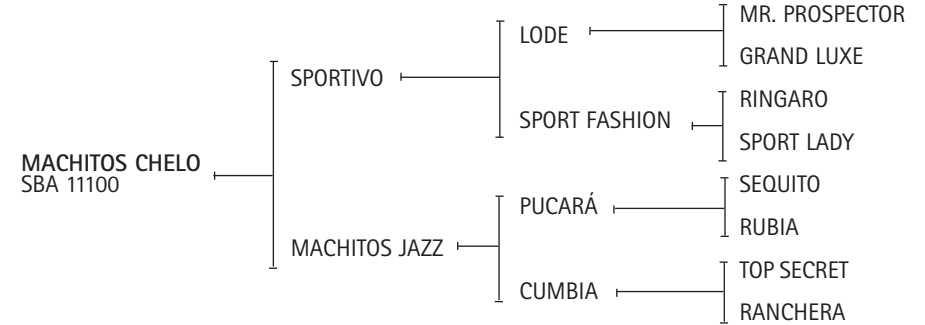

MACHITOS CHELO -T/E-

Nacido el 13 de marzo de 2006 - SBA P 11100 - RP 292 - Alazán

SPORTIVO: Con solo 4 camadas con edad de jugar el alto handicap, ya obtuvo 3 premios al mejor producto jugador inscripto del Abierto de Palermo (Dolfina Cuartetera 06, 09 y Dolfina Toro 08), y un premio Lady Susan Townley (D. Cuartetera 09). De las 7 hembras camada 2003 nacidas, 4 debutaron en Tortugas 2010 con F. Pieres.

Entre sus hijos se destacan:

Dolfina Cuartetera (01 x LAMBADA) Premio AACCP a la Mejor producto jugador Inscripto del Abierto de Palermo 06 y 09 A. Cambiaso. Premio Lady Susan Townley 09.

Dolfina Toro (99 x JULIA) Premio AACCP a la Mejor producto jugador Inscripto del abierto de Palermo 08 B. Castagnola. Jugó tres chukkers la final del abierto 07, 08 y 09.

Ellerstina Felicidad (01 x SIMPÁTICA) Jugó todos los Abiertos con 5 años, F. Pieres y M. Mac Donough. Triple Corona 07, 08 y 09 con G. Pieres (h) y Juan Martin Nero.

Ellerstina Penca (99 x PETITERA) Triple Corona 05, 06 y 07 con F. Pieres y 09 con G. Pieres (h).

Ellerstina Malaquita (00 x TORTUGA) Abiertos 06, 07 y 08 con G. Pieres (h). Exportada a Europa, fue mejor yegua de F. Pieres en la Temporada Europea, incluyendo premio a mejor yegua de Sotogrande 2010.

Chalo Porteña (00 x NONITA) Final Abierto 07 con B. Castagnola.

Chalo Primera (x GAMMA) Final del Abierto de Palermo 07 con B. Castagnola.

Grappa Consagrada (01 x NOVICIA) Triple Corona 08 G. Pieres (h). En su primera temporada, jugó la final del Abierto de Palermo. Triple Corona 09 con G. Pieres (h).

Open Espacial (99 x LUNA) Padrillo reservado de Ellerstina.

Dolfina Pehuajó (x TORTUGA) En USA jugando con A. Cambiaso.

Ellerstina Aspirina (00 x PEPERINA) Reservada Gran Campeón Hembra Polo Argentino SRA 2003. Jugada por Nicolás Pieres en la temporada 07.

Ellerstina Vengativa (99 x VENGADORA) Jugó la temporada 07 con G. Pieres (h) y la temporada 08 con P. Mac Donough en USA.

Ellerstina Agua Marina (00 x ESMERALDA) Abierto de USA 08, 09 y 10 con F. Pieres.

Open Trueno (99 x LECHUZA) Padrillo sindicado en Centro Irenita.

Open Top Model (03 x RUSITA) Debutó en Tortugas 10 con F. Pieres.

Open Pasarela (03 x RUSITA) Debutó en Tortugas 10 con F. Pieres.

Open Carei (03 x TORTUGA) Debutó en Tortugas 10 con F. Pieres.

Open Glamorosa (03 x PITUCA) Debutó en Tortugas 10 con F. Pieres.

Open Poncho (04 x CAPA) Padrillo co-propiedad 50% con M. Aguerre.

Grappa Botella (01 x PETACA) Abierto de USA 08, 09 y 10 con F. Pieres.

LODE (USA, 1986): Padre de 4 campeones, 42 ganadores de grupo, entre ellos 25 ganadores de Grupo I. Sus hijos son ganadores y places en Usa; Argentina; Brasil; Singapur; Alemania; Sudáfrica y Francia.

Es padre de jugadores de Abierto:

- **Mecha** (x BLESS MY WAY) Espectacular yegua jugadora de Facundo Pieres. Jugó 3 chukkers la Final de Palermo 2007 y 2 chukkers la Final del Abierto 2008 y 2009, Triple Corona 2010.