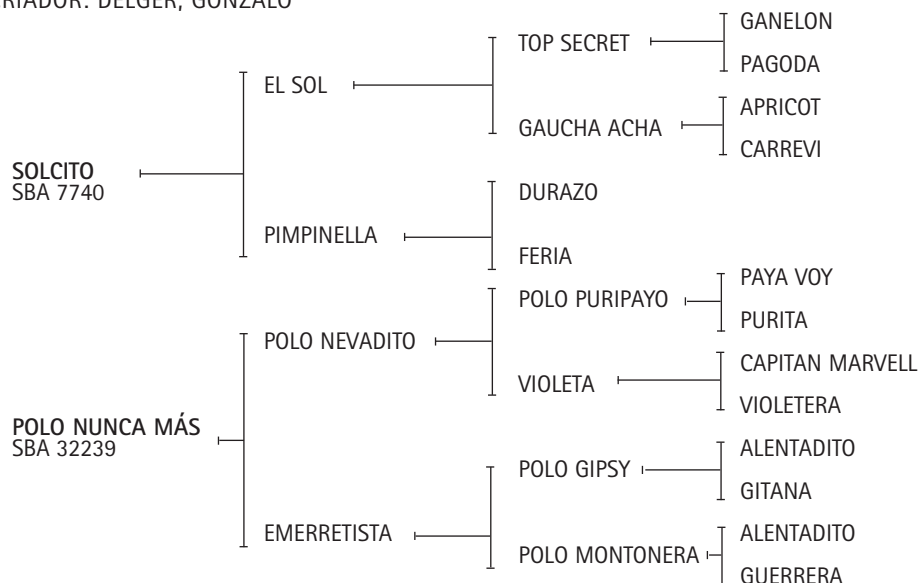

SOLCITO: Ver Referencia de Padrillos.

POLO NUNCA MAS: Yegua jugadora Nueva. Reservada para Donante en el Haras San Pedro (Gonzalo Delger).

POLO NEVADITO: Ver Referencia de Padrillos.

EMERRETISTA: Jugó la Cámara de Diputados y se fracturó en el Abierto de Chapaleufú (Julio Novillo Astrada).