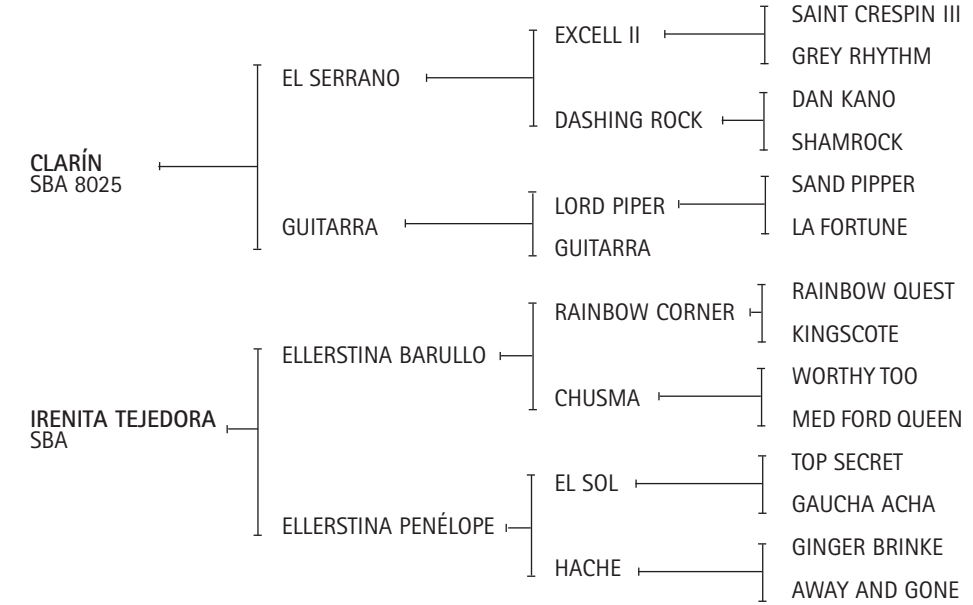

Machitos Batucada (x PÍCARO) Debutando Triple Corona 2008 con Mariano Aguerre.

**Lote nº: 27** **GUAPO LA BAMBA -T/E-**

Nació: 2/10/2009 SBA: 39882 RP: 21 ALAZÁN  
 CRIADOR: IRIARTE, EDGARDO.

**CLARÍN:** Ver Referencia de padrillos.