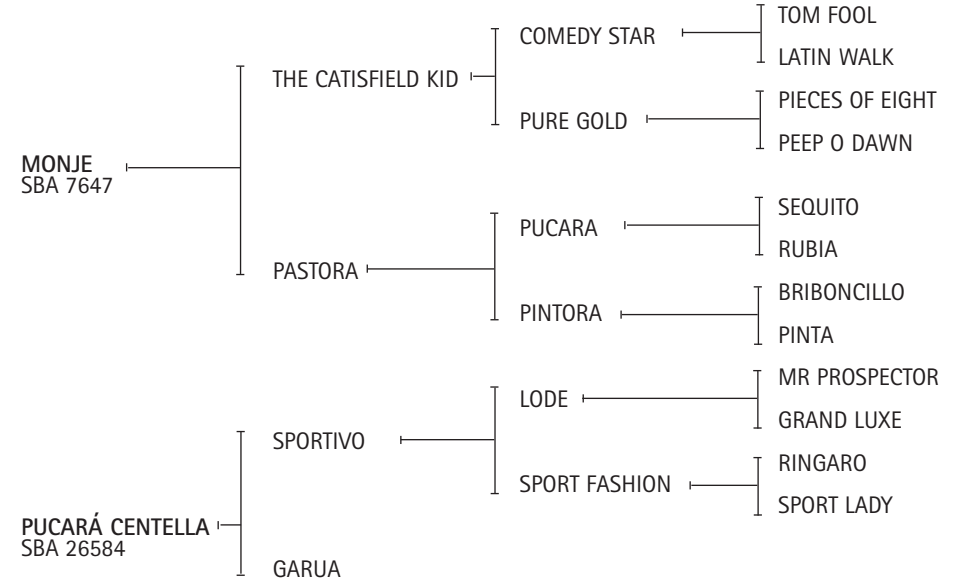

Lote nº: 22 PUCARÁ LUMINOSA -T/E-

Nació: 29/10/2009 SBA: E/T RP: 182 ZAINO
CRIADOR: LASCOMBES, FRANCISCO.

MONJE: Ver Referencia de Padrillos.

PUCARÁ CENTELLA: Vendida a P. Jauretche. Jugó Abierto Palermo 2006 -Coronel Suarez-. Produjo en su 1º año como Donante: Puc. Galaxia (P. Sol Puro); Puc. Rayo (Monje); Puc. Luminosa (Monje); Puc. Meteoro (P. Sol Puro); Puc. Centinela (D. El Rey); Puc. Relámpago (M. Dantesco); Puc. Destello (M. Dantesco); Puc. Principe (D. El Rey).

GARUA: Yegua jugadora de H. Barrantes vendida a White Birch Farm, repatriada para cría por H.B. y Peter Brant. Madre de Jugadores como: Puc. Trueno (Sobornado); Puc. Preso (Convicto); Puc. Negrita (Negro el 11); Puc. Centella (Sportivo).

SPORTIVO: Con solo 4 camadas con edad de jugar el alto handicap, ya obtuvo 3 premios al mejor producto jugador inscripto del Abierto de Palermo (Dolfina Cuartetera 06, 09 y Dolfina Toro 08), y un premio Lady Susan Townley (D. Cuartetera 09). De las 7 hembras camada 2003 nacidas, 4 debutaron en Tortugas 2010 con F. Pieres.

Entre sus hijos se destacan:

Dolfina Cuartetera (01 x LAMBADA) Premio AACCP a la Mejor producto jugador Inscripto del Abierto de Palermo 06 y 09 A. Cambiasso. Premio Lady Susan Townley 09.