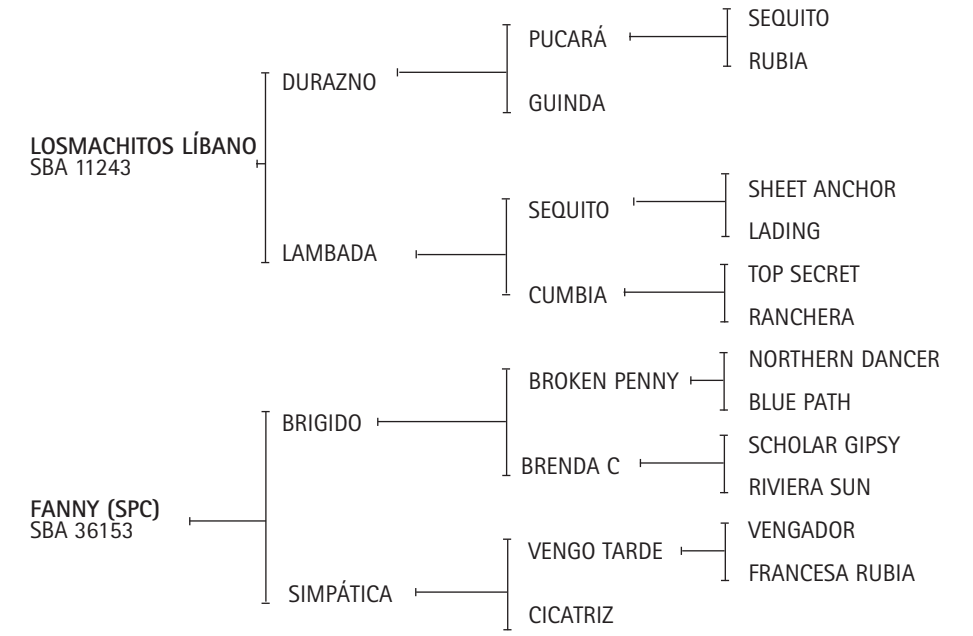

Lote nº: 12   **EMBRUJO FATIMA -T/E-**

Nació: 5/12/2009   SBA: 40043   RP: 5   ZAINO
CRIADOR: HARAS EMBRUJO S.A.

LOSMACHITOS LÍBANO: Ver Referencia de padrillos.

FANNY: Mejor yegua jugadora en todos los torneos de Deauville. Mejor yegua de la Copa de Plata y la Copa de Oro. Hermana materna de ELLERSTINA PÍCARO: Gran Campeón Macho Polo Argentino SRA '98 a los 2,5 años. Uno de los mejores padrillos de Ellerstina. Es hermano de Ellerstina Felicidad (01 x SPORTIVO), Ellerstina Simpatía (00 x R. CORNER), y Ellerstina Sonrisa (00 x R. CORNER) y padre de excelentes jugadores de la Triple Corona.

SIMPÁTICA: Cría de Juan Carlos Harriot, elegida mejor yegua del abierto de Hurlingham 1995. Jugó con Adolfo Cambiasso, Gonzalo Pieres y Gonzalo Pieres (h) en Inglaterra durante 1996, 1997 y 1998.

Madre de:

-RISUEÑO: Ex propiedad de Ellerstina. Comprado por Mariano Aguerre. Jugó el abierto del Jockey Club 2006 con Gonzalo Pieres, Tortugas y Hurlingham con Mariano Aguerre. Recientemente exportado a USA, jugando 2 chukkers con Mariano Aguerre.

-SIMPATÍA: Jugó los Abiertos 2005 y 2006 con Facundo Pieres.

-FIESTA: Jugando con Mariano Aguerre.

-FELICIDAD: Jugó los abiertos 2006 (Jockey, Tortugas, Hurlingham, y Palermo, con 5 años, con Facundo Pieres y Matías Mac Donough.

-ELLERSTINA PÍCARO: Padrillo Gran Campeón Macho de la Sociedad Rural a los dos años y medio (1998).