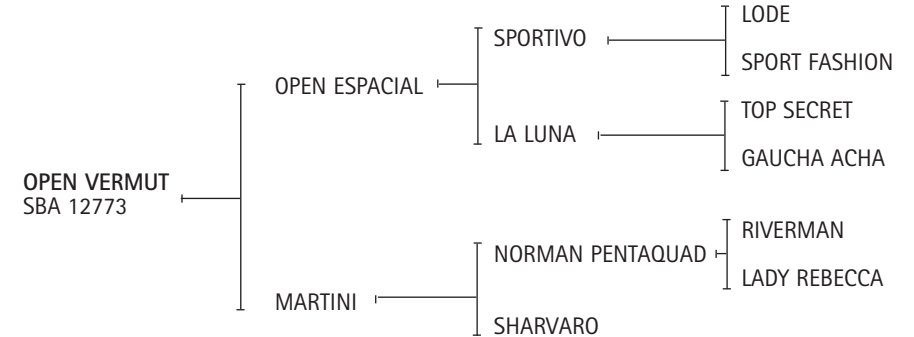

## OPEN VERMUT -T/E-

Nacido el 15 de diciembre de 2006 - SBA 12773 - RP 146 - Zaino

**OPEN ESPACIAL:** Todos sus hijos jugando al polo con muy buenas condiciones. Entre ellos se destacan: Open Bandera (03 x BANDEROLA), Open Mística (03 x ZILUSION), Open Fruti (04 x MADONNA), Open Broma (05 x Simpatía), Open Taquito Militar (04 x MILI), Open Nostálgica (04 x ILUSION), Open Fiorella (05 x ISABELLA), Open Melody (06 x MUSIC).