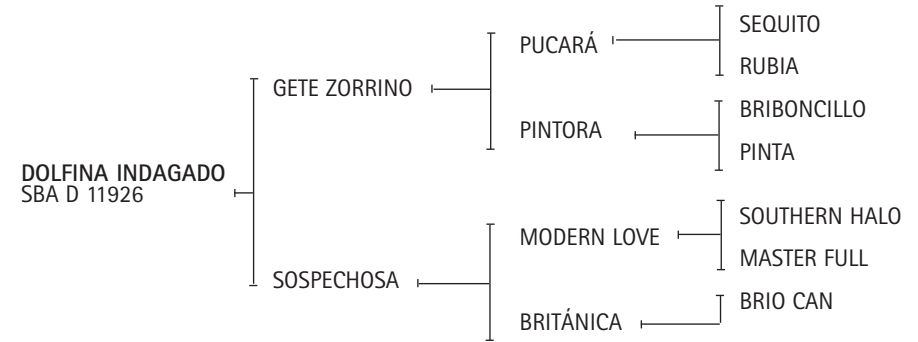

DOLFINA INDAGADO-T/E-

Nacido el 15 de enero de 2005 - SBA D 11926 - RP 367 - Zaino

GETE ZORRINO: Reservado como padrillo por Gonzalo Tanoira y vendido en remate a B. Castagnola.

Propio hermano de PASTORA premio Lady Susan Townley 1994 con Gonzalo Pieres, mejor yegua copa de oro de Inglaterra año 1995, 96 y 98. Medio hermano de GETE PINTURITA (Guindado) jugadora todos los abiertos con Gonzalo Pieres (h) años 2004, 05, 06. Hermano de PINCELADA Cámara de Diputados con F. Bensadón y varias jugadoras de alto handicap.

PUCARÁ: Ver Referencia de Padrillos.

PINTORA: Yegua de la cría de Jorge Tanoira, no jugó, lesionada en doma, madre de PASTORA, GETE PINTURITA, PIPETA, PINCELADA, CARBONILLA, entre otras todas jugadoras de alto Handicap. También madre de GETE PILAGÁ y GETE ZORRINO, padrillos.

SOSPECHOSA: Destacada yegua de Adolfo Cambiaso. Jugadora de Abiertos desde el 2000 al 2006. Elegida Mejor Yegua en el Master 2001 a los 3 años. Madre de:

-Dolfina Misol (Dolfina Millonario), Exportada a USA para Crab.

MODERN LOVE: Padre de: SOSPECHOSA (jugadora de Gonzalo Pieres hijo y Pablo Mac Donough. Jugó en los abiertos 2004, 2005 y 2006); BURBUJA (Torneo Juvenil con Facundo Pieres - actualmente en Inglaterra); COLINA (Nacho Figueras en USA) METEORO (Padrillo comprado por Zavaleta en el remate de Ellerstina 2006), SOSPECHOSO (Padrillo de Ellerstina).