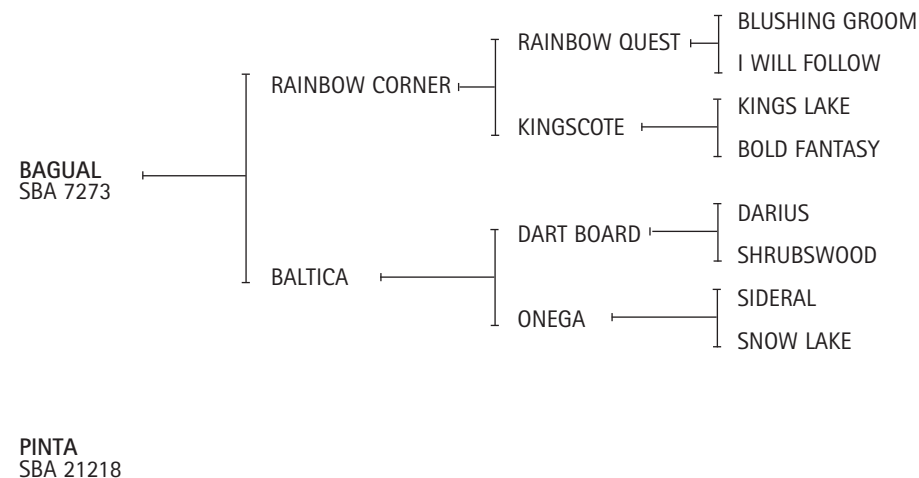

Lote nº: 36 **ARROBA PINGA -T/E-**

Nació: 15/10/2006 SBA: 34215 RP: 43 ALAZAN TOSTADO
CRIADOR: NOVILLO ASTRADA, MIGUEL.

BAGUAL: Ver Referencia de Padrillos.

ARROBA PINGA: Alazana, nacida el 14/10/2.006. Se lesionó en doma.

PINTA: SPC importada de Nueva Zelanda, jugó dos chukkers todos los Abiertos desde 1998 hasta el 2003 (JNA) año que ganó la Triple Corona.

Madre de:

- Aguada Pintura, Jugó la Triple corona con J. Novillo Astrada en el 2008 y exportada a UK.
- Aguada Pinturita, Jugó la triple corona de 2008 y exportada a UK por zacara para jugar las temporadas de alto handicap.
- Aguada Pintora, Actualmente jugando la triple corona con A. Novillo Astrada.
- Rayo Piquetera, Jugando la triple corona desde el 2009 con I. y J. Novillo Astrada.
- Aguada Piquetera, jugando, actualmente, la triple corona con M. Novillo Astrada.