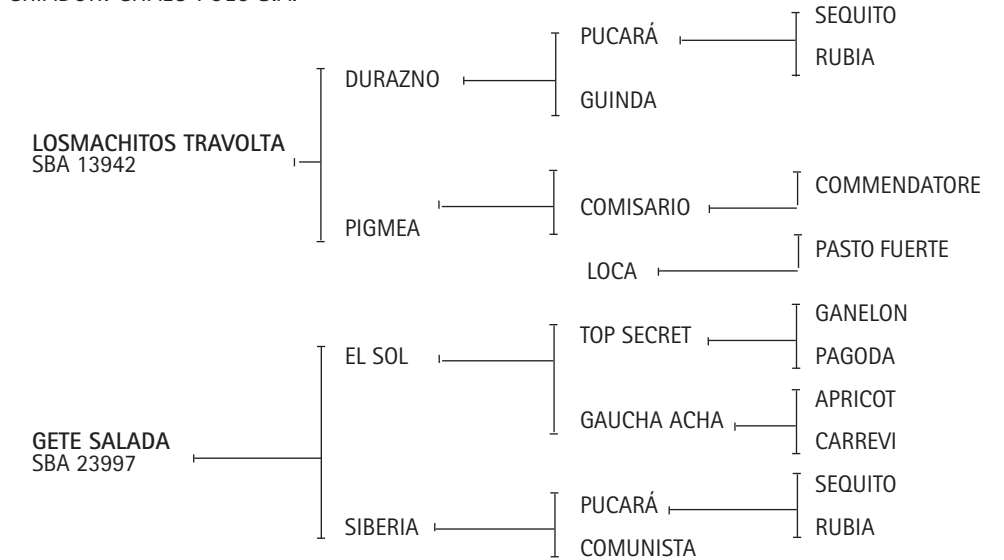

Lote nº: 6 CHALU SALINA -T/E-

Nació: 24/12/2009 SBA: E/T RP: 20 ALAZAN

CRIADOR: CHALÚ POLO S.A.

LOSMACHITOS TRAVOLTA: Ver Referencia de Padrillos.

GETE SALADA: Premio Mejor Yegua Jugadora Copa General Belgrano 2005 (J. Tanoira) Abierto de Palermo (R. Sola). Triple Corona 2010- 2011 (S. Chavanne).

Es 1/2 hermana de:

GETE SIBARITA (Galgo).

GETE SOBERBIA (Creciente) Copa de Oro UK (F. Pieres). Premio Mejor yegua Bagatelle 2009 (F. Pieres).

GETE SILBIDO (Galgo) Triple Corona 2009 (S. Chavanne).

GETE SIBARITA (Galgo) Padrillo jugador Cría Tanoira. Presta servicios en Genetec.

GETE SIEMPRE LIBRE (Menguante) Yegua nueva de excelentes condiciones. Prop. A. Pieres- Chalú Polo.

EL SOL: Ver Referencia de Padrillos.

GAUCHA ACHA: (SPC) Excelente jugadora de alto handicap, exportada a USA y repatriada para cría por Héctor Barrantes y Peter Brandt.

SIBERIA: Abierto de Palermo (C. Gracida). Es propia hermana de:

RAISA Abierto de Palermo (J. Tanoira).

RUSITA Abierto de Palermo (G. Pieres). Donante de Ellerstina. Madre de:

OPEN TOP MODEL, OPEN PASARELA: Jugadoras de abiertos 2010, 2011 con F. Pieres.

FINA RUSA y FINO VODKA: Jugadores de abiertos 2007 con P. Mac Donough.