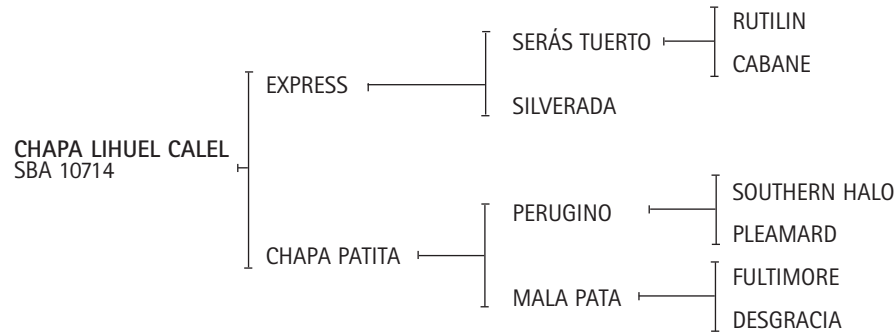

CHAPA LIHUEL CALEL -T/E-

Nacido el 17 de febrero de 2004 - SBA P 10714 - RP 677 - Zaino Colorado

CHAPA LIHUEL CALEL: Padrillo de Malapata S.A. nacido el 17 de febrero del 2004. Uno de los mejores padrillos por tipo y pedigree de Horacio S. Heguy.

EXPRESS: Padrillo propiedad de Malapata S.A. Padre de:
ABROJITO SUERTE: Mejor P. A. Jockey 2010. Jugando abiertos 2010 con Pablo Mac Donough. Jugó Cámara de Diputados y Clasificación del abierto con A. Agote.
CHAPA GALEANO: Abiertos con Eduardo Novillo Astrada.
CHAPA UVA: Abiertos con Bautista Heguy.
CHAPA VELMA KELLY: Jugando abiertos 2010 con Juan Martin Nero.
CHAPA ROLON: (CANOSA): Padrillo en manada de Horacio S. Heguy.
CHAPA MIEL (CHAPA MAREA).
CHAPA SU CANARIO: (SURRA) Padrillo en reproducción.

SERÁS TUERTO: Propio hermano de SERÁS CANDELA yegua jugadora de 10 temporadas seguidas jugando 2 chukkers en los partidos más importantes, ganadora del Premio AACCP Mejor Ejemplar por Tipo y Aptitud Abierto del Club Tortugas 1994 y Abierto del Jockey Club 1995 y de SERÁS CAMELO (Padrillo) jugador de todos los Abiertos (G. Heguy),
Padre de CHAPA MAESTRA, CHAPA PROFESORA, CHAPA ESTRELLA, CHAPA FLORA, CHAPA TETE, CHAPA ZETA, CHAPA AZURA, BASUDA. Jugadoras de todos los Abiertos.

SILVERADA: S.P.C Americana jugadora de todos los Abiertos con Gonzalo Heguy. Ganadora del Premio Lady Susan Townley. Premio AACCP al Mejor Ejemplar por Tipo y Aptitud Campeonato Argentino Abierto 1996.
Madre de:
-SILVERADO (SERÁS TUERTO) y EXPRESS (SERÁS TUERTO), PLATEADA (GALICIANO), DORADA (GALICIANO).

CHAPA PATITA: Jugadora de todos los Abiertos con Horacio S. y Bautista Heguy.
Madre de:
- CHAPA GALEANO (EXPRESS): Padrillo propiedad de Novillo Astrada y Fornieles.
- CHAPA LIHUEL CALEL (EXPRESS): Padrillo de Horacio S. Heguy.

- CHAPA DISIMULANDO (SILVERADO): Padrillo de Horacio S. Heguy.