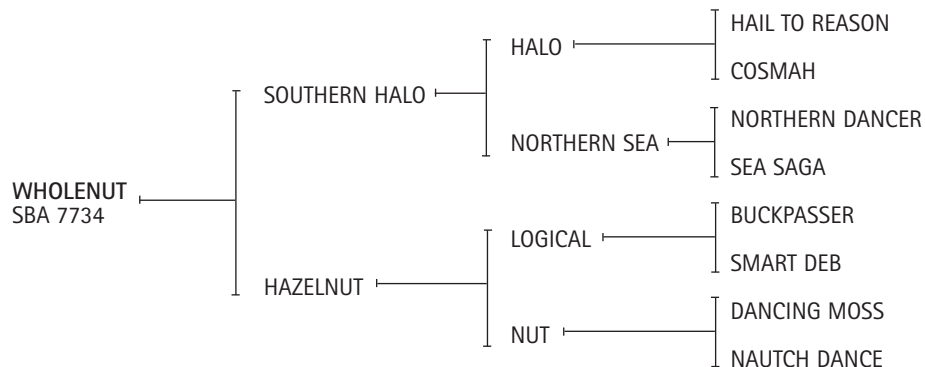

WHOLENUT

Nacido el 11 de noviembre de 1997 SBA 7734 - Alazán Tostado

WHOLENUT: Ganador de 2 Cs. en Palermo a los 3 y 5 años sobre 1000 y 1600 mts. (las dos veces por 4 cuerpos), 3° Especial 27 Años del Diario Popular.

SOUTHERN HALO: 9 veces ganador de la Estadística de Padrillos.

3 veces ganador de la Estadística de Abuelos Maternos.

5 veces ganador del Premio Carlos Pellegrini al "Padrillo del Año" PELLEGRINI del AÑO en 1997.

Padre de 155 Ganadores Clásicos (108 de Grupo).

Incluyendo 52 Ganadores Clásicos de Grupo.

Padre de muchos padrillos destinados en crías de polo destacadas como: Perugino, Optimun, Modern Love, Flaubert, New Limits, Agen, Sport Halo, Travel Time, Serapio, Links, Pink Halo, Docker, Backgammon, Southern Art, Wholenut, Fair Prince, American Hero, Oponente, Francis Halo, entre otros.

HALO: (1969) Ganador del United Handicap -G1-, Nidal Handicap -G2-, etc. Jefe de Raza de más de 60 GANADORES CLASICOS, 7 de ellos Campeones. Fué el Mejor Padrillo en USA en 1989 y 1983.

Es padre de SUNDAY SILENCE "Caballo del Año", Breeders Cup Classic -G1-, Kentucky Derby -G1-, Devil' Bag (Mejor 2 años en USA y excelente padrillo), SUNNY'S HALO (Kentucky Derby -G1-), GOODBY HALO, etc.

HAZELNUT (LOGICAL): (1986) Ganadora de 7 Carreras en Palermo, incl. clas. The Japan Racing Association-L, 2° Clas. México-GIII, Hdcp. Ibero, Hdcp. Bianca María, 3° Marcos Levalle - GII.

Madre de:

- NUT TREE (SOUTHERN HALO): Ganador de 4 Cs. En San Isidro (incl. al debutar) 2° Clás. Velocidad - G.III.

- NUTCRACKER (SENOR PETE): Ganador 2 Cs. S.I. y Pal.

- SWEET NUT (SOUTHERN HALO): Ganadora de 2 Cs. Palermo 2003.