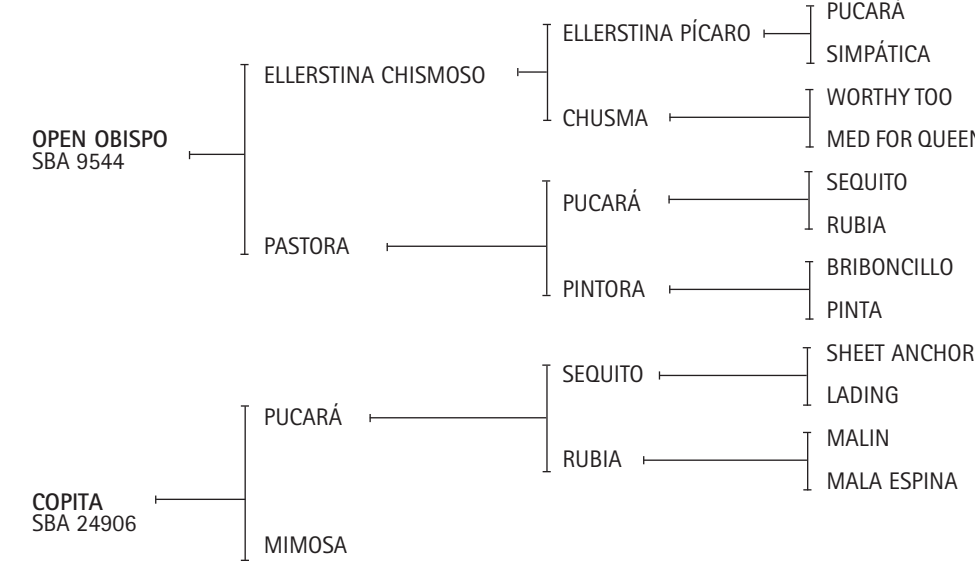

Lote nº: 28 **ESCRIBA CARTUJITA -T/E-**

Nació: 29/09/2009 SBA: 40512 RP: 358 ZAINO
CRIADOR: FORNIELES, GUILLERMO F.

OPEN OBISPO: Ver Referencia de Padrillos.

COPITA: Yegua jugadora A. Pieres, propia hermana de Mineral, padrillo cría Tanoira, Morfina y Misil.

PUCARÁ: Ver Referencia de padrillos.

MIMOSA: Cría Zorrilla, Comprada por G. Tanoira a J. C. Harriot. Jugó 7 años el Abierto de Palermo. Luego fue exportada a UK (Ellerston) donde jugó 4 años la copa de Oro (B. Heguy, A. Cambiaso, G. Pieres). Volvió a la Argentina para madre en 1995.

Madre de:

- -Mineral, (Pucara) Padrillo Tanoira
- -Morfina, (Pucara) Abierto de Hurlingham, F. Bensadón.
- -Misil, (Pucara) Abierto de Hurlingham, J. Novillo
- -Miel, (Sol) Abierto de Palermo, C. Gracida en 2004. Madre de Gete Nave Abierto de Tortugas M. Aguerre y madre de Risa, Campeón Hembra 2 años menor SRA 2005.