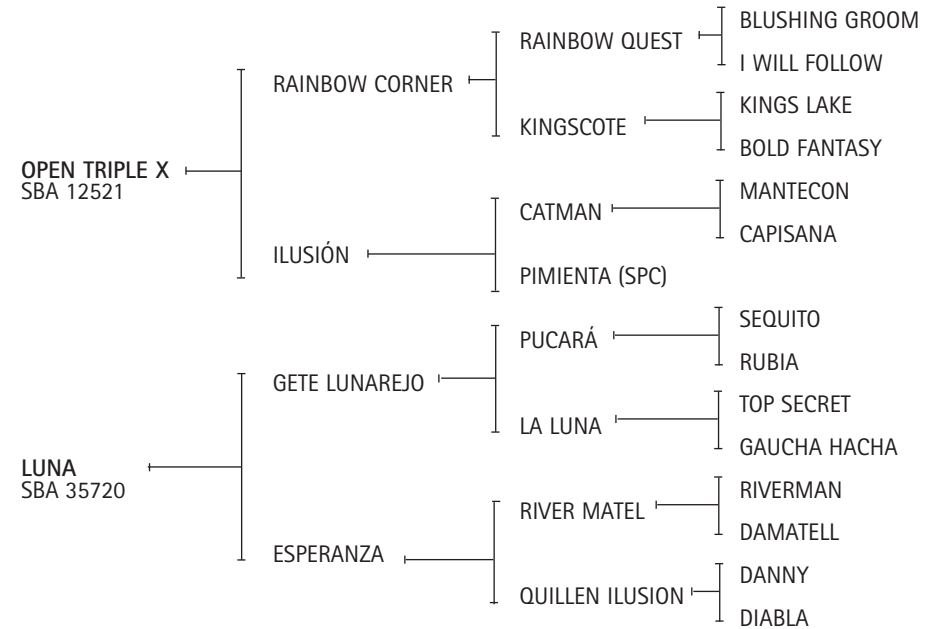

LODE (USA, 1986): Padre de 4 campeones, 42 ganadores de grupo, entre ellos 25 ganadores de Grupo I. Sus hijos son ganadores y places en Usa; Argentina; Brasil; Singapur; Alemania; Sudáfrica y Francia.
Es padre de jugadores de Abierto:
- **Mecha** (x BLESS MY WAY) Espectacular yegua jugadora de Facundo Pieres. Jugó 3 chukkers la Final de Palermo 2007 y 2 chukkers la Final del Abierto 2008 y 2009, Triple Corona 2010.
- **Cassia** (x CASSIA) jugadora de Abiertos con Marcos Heguy.
- **Pancho** (x HOWSYAFATHER) Triple Corona 2008 y 2009 con Facundo Pieres, inclusive 2 chukkers las finales, Triple Corona 2010.

Lote nº: 23 TACORAL X5 -T/E-

Nació: 28/10/2009 SBA: 41606 RP: 14 ALAZAN
CRIADOR: CONDOMI ALCORTA, MAXIMILIANO.

OPEN TRIPLE X: Ver Referencia de padrillos.

LUNA: Jugadora nueva comprada por el Haras Condomi Alcorta y retirada como madre de la cría.
Propia hermana de: BRHAMA, jugadora de todos los abiertos 2010 y 2 chukkers en la final de Tortugas y Hurlingham con David Stirling para La Dolfina 2011.
Hermana de: PACUA LAMBADA, precio record Remate La Aguada 2006.

GETE LUNAREJO: Padre de:
-GURI SILVINA LUNA: Yegua jugadora de todos los abiertos con Sebastián Merlos.

PUCARÁ: Ver Referencia de Padrillos.

LA LUNA: Considerada una de las mejores yeguas de polo de la historia, tanto como jugadora, madre y abuela. Criada por Héctor Barrantes y jugada por G. Pieres en el Abierto Argentino de Palermo para los equipos La Espadaña y Ellerstina, ganando dos premios Lady Susan Townley (1987 y 1990) Premio Asociación Argentina de Criadores de Caballos de Polo al mejor ejemplar del abierto de Palermo 1987 y 1990 y Abierto de Hurlingham Club 1988. Jugó 4 temporadas en Inglaterra del 91 al 94 y en USA 1994. Fue precio record mundial en remate 1990.