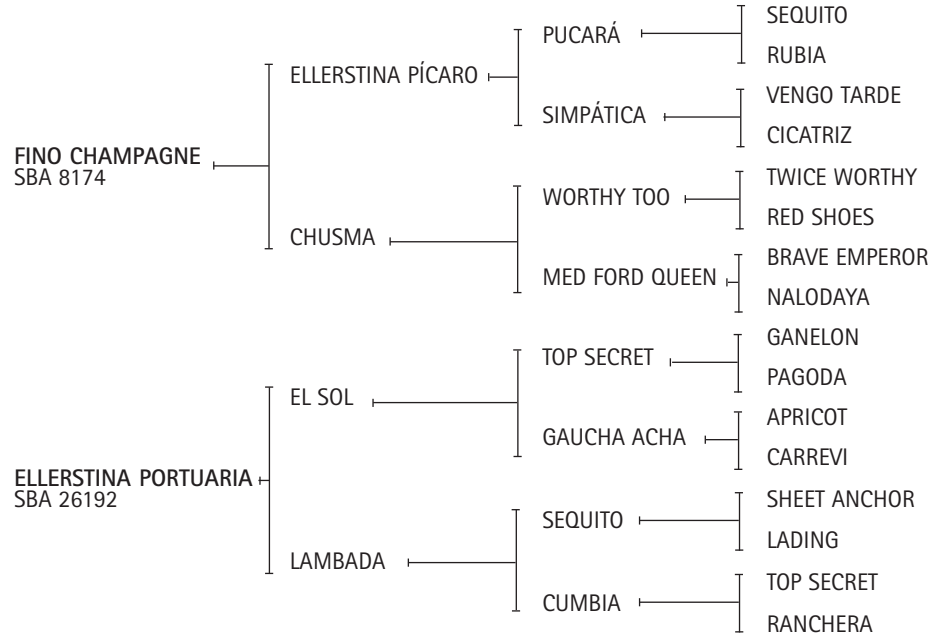

Lote nº: 26 SANTATERESA BURBUJA -T/E-

Nació: 17/10/2009 SBA: 42148 RP: 242 ALAZÁN
CRIADOR: LM & HORSES S.A.

FINO CHAMPAGNE: Ver Referencia de Padrillos.

EL SOL: Ver Referencia de Padrillos.

LAMBADA: Jugadora de todos los Abiertos. Premio al Mejor Ejemplar por Tipo y Aptitud de la AACCP 1999 y Mejor Producto Jugador Inscrito en el 113° Campeonato Argentino Abierto 2006.

Madre de:

- ELLERSTINA TIMBA: Jugadora de Abiertos del 2003 al 2006 con Facundo Pieres.
- OPEN TALISMÁN: Jugador de Abiertos 2003 y 2004 con Gonzalo Pieres (h.).
- DOLFINA RITMO: Padrillo de Adolfo Cambiaso.
- DOLFINA CUARTETERA: Jugó Abiertos 2006 con Adolfo Cambiaso.
- OPEN SONORA: Madre donante Ellerstina.
- OPEN COPITA: Madre donante Ellerstina.

Hermana de:

- MACHITOS JAZZ: Jugadora de Abiertos con Mariano Aguerre.
- MACHITOS FUNKY: Jugadora de Abiertos con Mariano Aguerre.

- MALAMBO: Jugador del Abierto 2006 con Bartolomé Castagnola.
- MACHITOS OPERA: Jugadora de Abiertos con Mariano Aguerre.

SEQUITO: De la cría de H. Barrantes, fue uno de los mejores padrillos de Polo de los últimos años. Padre de gran cantidad de caballos jugadores de Abierto con La Espadaña y otros equipos como LAMBADA, TINTO, PELUSA PICANTE, CAIPIRINHA, POLCA, AMPOLLA, ESCOPETA, CARABINA, CHICHACA, NOVICIA, FUYÍ, RUSA 12, NEGRA, PISTOLA, CHICO, UZI, PATADA, BAMBINO, CINDY, PRIMERA, POLILLA, BRUJO y otros. Todos jugadores de alto handicap.

-Padre también de MICHAEL (padrillo propiedad de Mariano Aguerre) padre de Machitos Versace (jugó todos los abiertos con Mariano Aguerre), Machitos Mechera (jugó todos los abiertos con Mariano Aguerre) y Machitos Florentin (jugó todos los abiertos con Mariano Aguerre y Adolfo Cambiaso).

-Hermano paterno de Sobornado.

CUMBIA (RANCHERA / TOP SECRET) Gran madre de caballos de polo. Su nieta (D. Cuartetera) obtuvo el premio a mejor producto inscripto en 2006, y su hija (M. Jazz) en 2007. Sus tres hijas con Pucará (Jazz, Opera y Funky) jugaron la Final del Abierto 2007 con Mariano Aguerre.

Es madre de:

Lambada (x SEQUITO)

Machitos Opera (x PUCARÁ) Jugadora de abiertos con Mariano Aguerre.

Machitos Funky (x PUCARÁ) Jugadora de abiertos con Mariano Aguerre.

Malambo (x SOBORNADO) Jugador de abierto con Bartolomé Castagnola 1996 y 2 chukkers en la final de Palermo 1997.

Machitos Batucada (x PÍCARO) Debutando Triple Corona 2008 con Mariano Aguerre.