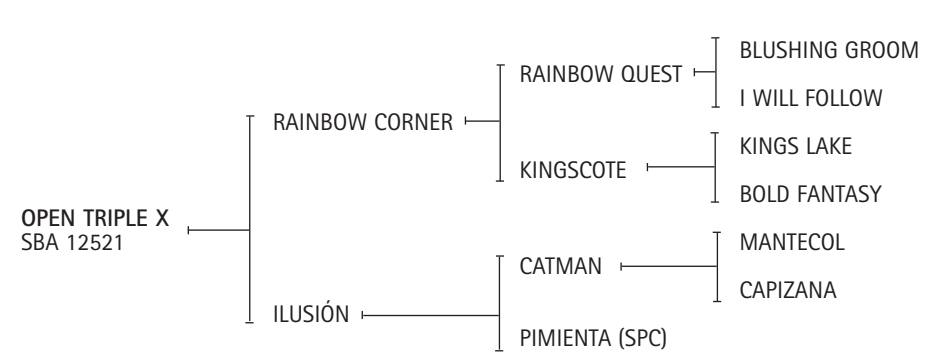

OPEN TRIPLE X -T/E

Nacido el 21 de noviembre de 2005 - SBA 12521 - RP 957 - Alazán

OPEN TRIPLE X: Padrillo propiedad de F. Riera, integrando el plantel en servicio del centro de TE Doña Pilar.

RAINBOW CORNER: Padre de más de 30 jugadores de Abiertos. Padre de: Ruleta (95 x RUSSIA) primer hija de Rainbow Corner en jugar al polo. Jugadora de Abierto a los tres años (Palermo 1999). Se fracturó. Actual donante. Footsie (98 x FOOT FAULT) Abiertos '04, '05, '06, '07 y '08 con G. Pieres (h). O. Ilusionada (00 x ILUSION) Abiertos '05, '06, '07 y '08 con F. Pieres. E. Simpatía (00 x SIMPATICA) Abiertos '05, '06, '07 y '08 con F. Pieres. O. Magnolia (00 x MARGARINA) Abiertos '06, '07 y '08 con F. Pieres. Mejor yegua jugadora Jockey Club '06 con F. Pieres. Jugó 2 chukkers la Final del Abierto con Juan Martín Nero. Dolfina Milenaria (00 x LECHUZA III) Abiertos '05, '06, '07 y '08 con A. Cambiaso (2 chukkers las finales '05, '07 y '08). Shape Up (96 x SHANGRI-LA) Abiertos 2003 a 2007 con F. Pieres. Dolfina Caridad (01 x KARENZA) Premio al Mejor caballo del Polo Tour Ellerstina 2006. Final Abierto de Palermo '07 con M. Aguerre. Orient Bay (97 x OROBENA) Abierto de Palermo a los 5 años con F. Pieres, luego vendida a Alfio Marchini. Chalo Compinche (00 x COSENTINA) Abierto de Palermo '05, '06, '07 y '08 con B. Castagnola. E. Sonrisa (00 x SIMPATICA) Abiertos '06, '07 y '08 con F. Pieres. O. Galera (01 x MAGIA) debutó en la Triple Corona 08 con Gonzalo Pieres (h). E. Topacio (00 x ESMERALDA) Abiertos '06 y '07 con F. Pieres. Abierto de USA 08 con F. Pieres. E. Banguardia (99 x BENGALITA) Abiertos '07 y '08 con Facundo Pieres. Exportada a Usa. O. Luna Nueva (01 x LUNA) Ultima hija de Luna que debuta Triple Corona '08 con G. Pieres (h). E. Barullo (01 x CHUSMA) Abiertos '06 y '07 con P. Mac Donough. Padrillo Irenita. E. Arveja (00 x POROTA) debuto Triple Corona '08 con F. Pieres. E. Black Magic (00 x BLACK BIRD) debutó Triple Corona '08 con G. Pieres (h). Grappa Superiora (02 x PASTORA) debuto Triple Corona '08 con G. Pieres (h). Grappa Kurni (02 x RUSITA) Clasificación y Cámara '08 con Nicolás Pieres. O. Julieta (01 x VENGADORA) debutó en la Triple Corona '08 con G. Pieres (h). Exportada a Usa, jugó la Triple Corona Americana en el 2009. O. Sta Milonguita (02 x MILONGUEAR) debuto en la Triple Corona 08 con Temy Willington. O. Chela (01 x CHITA) debuto en la Triple Corona 08 con Temy Willington. Grappa Ilusa (02 x ILUSION) vendida a Jaime García Huidobro, jugó la Triple Corona '08 para su equipo Trenque Lauquen. Grappa Fogosa (02 x BRASITA) debuto en la Triple Corona 08 con Temy Willington. E. Carpeta (01 x CHITA) debuto triple Corona 08 con Temy Willington. Además de: E. Optimista (01 x ILUSION) Clasificación y Cámara de Diputados 08 con Nicolás Pieres, Dolfina Bombero