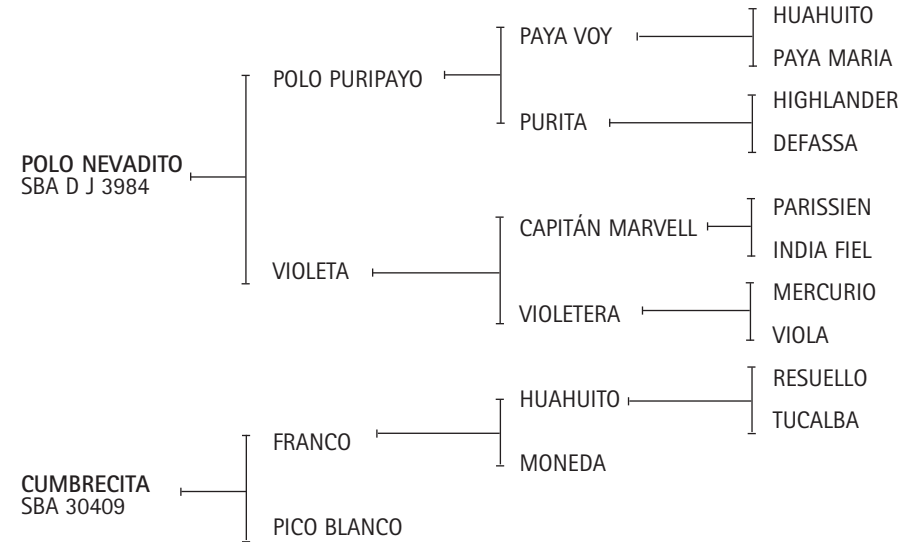

- DOLO: Abierto Argentino '05 con I. Novillo. Astrada, '06, '07 y '08 con A. Cambiaso, '09 y 2010 con M. Aguerre.
- PORTEÑA: Abierto Argentino '05 con A. Cambiaso.
- ELOÍSA: Abierto Argentino '05 con J. G. Huidobro.
- BAMBA: Abierto Argentino '04 y '05 con J. G. Huidobro.
- LUCERO: Abierto Argentino '07 con J. G. Huidobro.
- CAPITANA: Abierto Argentino '05 con J. G. Huidobro.
- MATERA: Abierto Argentino '07 con A. Cambiaso y '08, '09 y 2010 con J. M. Nero.
- LOLITA: Abierto Argentino '08, '09 y 2010 con F. Bensadón.
- SERRANA: Abierto Argentino '07 con M. Novillo Astrada y '08 con A. Merlos.
- BOMBO: Abierto Argentino '08 y '09 con A. Merlos.
- TIMBA: Abierto Argentino 2010 con D. Stirling.
- PACUÁ BEDUINA: Abierto Argentino 2011 con D. Stirling.
- PACUÁ MUÑECA: Abierto Argentino 2011 con F. Bensadón.

ESPERANZA: Única propia hermana de:

-FELICIDAD: Mejor yegua por tipo y aptitud Final del Abierto Argentino '97 con Bautista Heguy (2 chukkers en la final) y Premio Lady Susan Townley Copa República Argentina 2007.

Lote nº: 16 CHAPALEUFÚ COMPARSITA -T/E-

Nació: 15/11/2009 SBA: 42991 RP: 471 ZAINO
CRIADOR: HEGUY, PEPE.

POLO NEVADITO: Ver Referencia de Padrillos.

CUMBRECITA: Hija de Franco (Padre de Vitamina de Marcos Heguy) y La Pico Blanco. Jugó los abiertos de 1995 y 1996 con Horacito Heguy y Memo Gracida. Exportada a UK. Mejor yegua del equipo de Jerudong Park (Brunei). Jugó con Prince Joefrey, Prince Bahar, Bautista, Marcos y Pepe Heguy. Comprada por Pepe en UK. Jugó dos años en Labegorce. Exportada a USA (US Open 2006). Reimportada para trasplante embrionario.