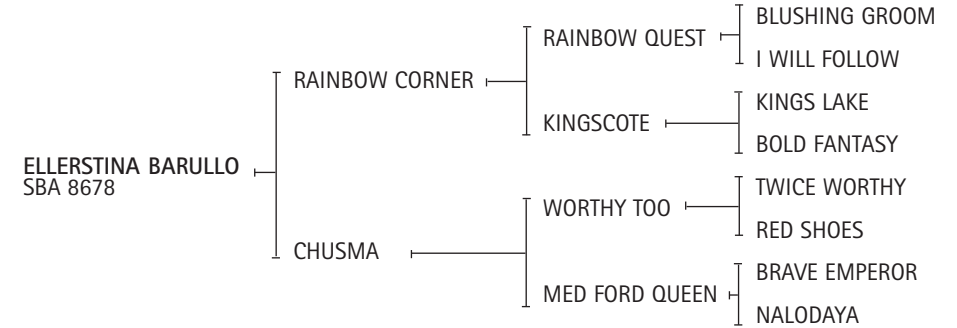

ELLERSTINA BARULLO -T/E-

Nacido el 7 de enero de 2001 - SBA P J 8678 - RP 413 - Alazán

ELLERSTINA BARULLO: Padrillo jugado por Pablo Mac Donough los Abiertos 2006 y 2007. Actualmente dando servicios en el Centro "La Irenita".

RAINBOW CORNER: Padre de más de 30 jugadores de Abierto, Ruleta (1995 x Russia), es la primer hija de R. Corner en jugar al polo. Jugadora del Abierto de Tortugas a los tres años y los tres abiertos incluido Palermo 1999. | Footsie (1998 x Foot Fault), jugadora de todos los abiertos 2004, 2005, 2006 y 2007 con Gonzalo Pieres (h). | Shape Up (1996 x Shangri-la), jugó abiertos 2003 a 2007 con Facundo Pieres. | Orient Bay (1997 x Orobená), jugó el abierto de Palermo a los 5 años con Facundo Pieres, luego fue vendida a Alfio Marchini. | Open Ilusionada (2000 x Ilusión), jugadora de todos los Abiertos temporada 2005, 2006 y 2007 con Facundo Pieres. | Ellerstina Simpatía (2000 x Simpática), jugadora de todos los Abiertos temporada 2005, 2006 y 2007 con Facundo Pieres. | Open Magnolia (2000 x Margarina), premio mejor yegua jugadora Jockey Club 06 con Facundo Pieres, y jugadora de todos los Abiertos en su primera temporada (2006). | Dolfina Milenaria (2000 x Lechuza Iii), jugadora de Abierto de Palermo 2005 y 2006 con A. Cambiaso. | Dolfina Bombero (2000 x Bamba), jugador del Abierto de Palermo 2005 con A. Cambiaso. | Dolfina Caridad T/e (X R. Corner), premio al Mejor caballo del Polo Tour - Ellerstina 2006. Jugadora de Adolfo Cambiaso los torneos de Tortugas y Hurlingham 2006 y Abierto de Palermo 2006 con Bartolomé Castagnola. | Dolfina Comba (2000 x Bamba), jugadora del Abierto de Palermo 2005 con A. Cambiaso. | Chalo Compinche (2000 x Cosentina), jugador del Abierto de Palermo 2005 con Bartolomé Castagnola. | Yepeta (2000 x Yapa), Jugadora del Abierto de Palermo 2005 con Bartolomé Castagnola. | Ellerstina Galaxia (x Jupiter), Donante de Ellerstina y jugadora del Abierto del Jockey 2006. | Ellerstina Topasio (x Esmeralda), jugadora de abiertos 2006, 2007. Donante de Ellerstina. | Open Sonrisa (x Simpática), jugadora de abiertos Facundo Pieres en las temporadas 2006 y 2007. | Fina Raqueta (x Vendetta), Propiedad de Neuss. Jugadora de abiertos 2007 | Fina Iluminada (x Ilusión), propiedad de Neuss. Jugadora de abiertos 2007. | Fina Rusa (x Rusita), propiedad de Neuss. Jugadora de abiertos 2007. | Open Luna Nueva (x Luna). | Open Galera (x Magia). | Open Vanguardia (x Bengalita), Copa de la República 2007 con Guillermo Willington. Jugadora de Abierto Temporada 2007 con Facundo Pieres. | Bagual (1997 x Baltica), padrillo de Ellerstina. Campeón en Tortugas AAP 2003. | Open Sunset (2001 X Luna). | Padrillo Open Elenco T/e (2001 x Rainbow Corner), Padrillo de Ellerstina.

CHUSMA: (SPC) Mejor yegua jugadora en 1995 - Copa de la Reina y Copa de Oro (jugada por Carlos Gracida). Mejor yegua Copa de Oro año 1996 - jugada por Adolfo Cambiaso. En 1997, jugó 2 chukkers con Gonzalo Pieres en Palermo (se lesionó).