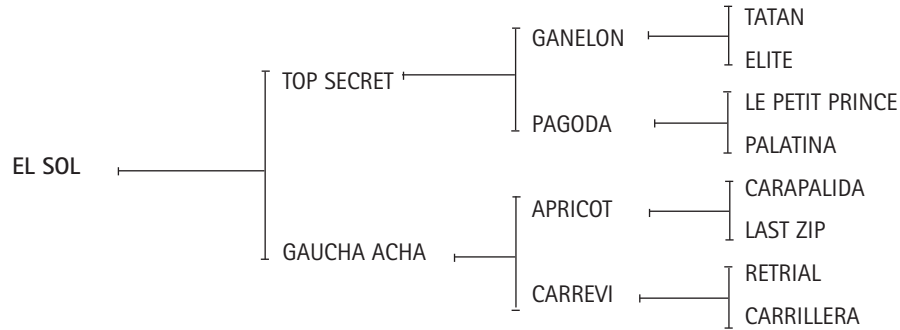

EL SOL

Nacido en 1987 - SBA 3776 - Alazán

EL SOL: Es el padrillo con más hijos nominados en partidos de abierto desde el 2007 al 2009. Propio hermano de LUNA (Lady Susan Townley '87 y '90 y Hurlingham '88).

Ganador del ranking de padrillos '98 - '99 - '2002.

Padre de: POLO MEDIA LUNA (GUERRERA): Mejor yegua abierto de Tortugas 00- Hurlingham 01/02 y ab. de Palermo 02) - ELLERSTINA SUEGRA (NOVIA): Mejor Yegua Palermo '07 - abiertos con P. Mac. Donough - ELLERSTINA TIMBA: Mejor yegua Hurlingham '07 - abiertos con F. Pieres - DOLFINA LAPA - DOLFINA BUENAVENTURA - CALIDA: abiertos con A. Cambiaso - OPEN MACHUCON: abiertos con M. Mac Donough - DOLFINA NORUEGA: Mejor yegua U.S. Open '07 - ELLERSTINA CAPA o PENELOPE (HACHE): abiertos con P. Mac Donough - ELLERSTINA YARDA Gran Campeón Hembra SRA 1998 - POLO CHUPETÍN: Reservado Gran Campeón Macho SRA 1998 o SOLTERO Abierto de Palermo (G y F. Pieres) - MAREA Abierto de Palermo (G. Pieres (h)) - SHAKIRA (HACHE): Abierto de Palermo (F. Pieres) - MASTIL Abierto de Palermo (I. Novillo Astrada) - GETE SALADA (SIBERIA) Abierto de Palermo (R. Sola) - GAMBETA - CONEJA - etc.

TOP SECRET: Produjo numerosos jugadores como PULGA, COQUITO, LUNA, etc.

GAUCHA ACHA: (SPC) Excelente jugadora de alto handicap en Argentina y USA. Madre de:
- LUNA: Criada por H. Barrantes y jugada por G. Pieres en el Abierto de Palermo (La Espadaña y la Ellerstina), Inglaterra 1991-1994, USA 1994. Premio L. S. Townley 1987 y 1990. Premio AACCP al Mejor Ejemplar por Tipo y Aptitud del Camp. Argentino Abierto 1987 y 1990 y Abierto del Hurlingham Club 1988. Precio Récord Mundial en remate 1990. Es considerada la mejor yegua madre del momento mundialmente, produjo a: CHITA, XELENE, GEISHA, JASY, MEDIALUNA MOON (todas hembras); CALIFA, LUCERO, ECLIPSE, JÚPITER (todos machos); ESPACIAL, SUNSET, MERCURIO, LUNAREJO, TROTIL, CHINCA - Australia (todos padrillos).