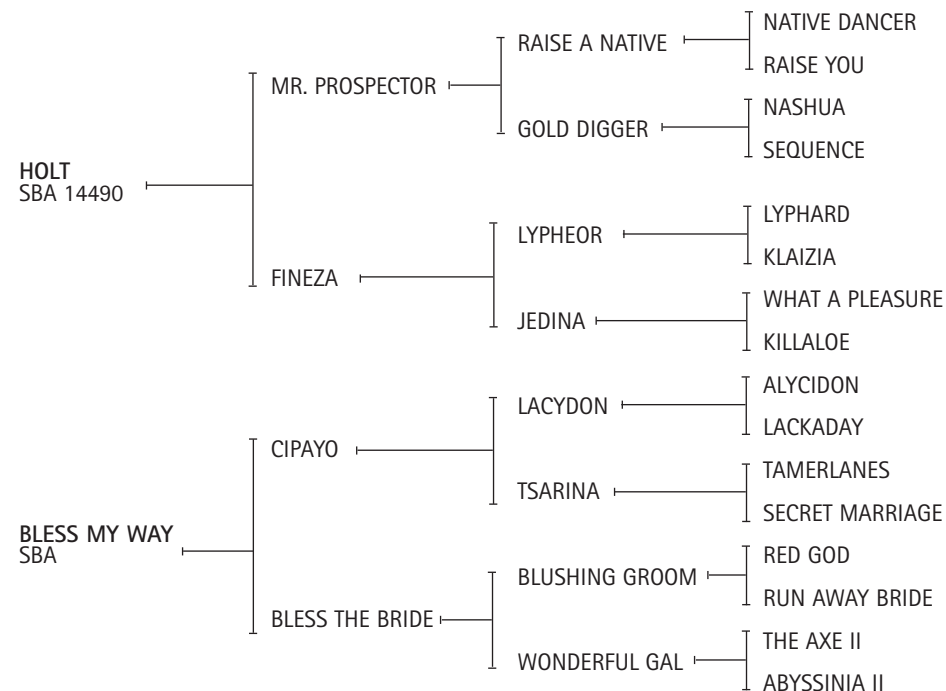

9- Any person who have made offers, and results a purchaser and expresses that the purchase is made by commission or on behalf of third parties, or that the purchaser shall fractionate the purchase and/or the invoice with other purchasers, the purchasers acquire and accept only relating to this matter, to be severally and jointly liable for the payment in whole of the total transaction together with the other purchasers which appear as purchasers in the invoice relating to the transaction. It is expressly stated that, in the referred cases, the seller and/or the auction Firm have the exclusive power to accept the invoice (totally or partially) to the different persons who acquired in the auction, being applicable what is stated in non-compliance matters, if the person who acquires does not accept it and/or he denies to have the transaction invoiced in his name.

The transference of the purchased animal/s shall be made for its registration once the purchaser has complied with all the obligations assumed herein.

Note: The auction firm and the AACCP shall take no responsibility for the mistakes or omissions in this catalogue.

HEGUY HNOS. y CÍA S.A. C. y A.

Lote nº: 1 TAITA BLESS MY FRIENDS

Nació: 10/03/2010   SBA: 43123   RP: 124   ALAZÁN
CRIADOR: MAGRINI, JUAN CRUZ.

HOLT: Ver Referencia de Padrillos.

BLESS MY WAY: No corrió, hermana de BLIZZ BLESS (Campeón) y BLAMEITONRIO (G1).

Madre de:

- MECHA (LODE): Excelente jugadora de todos los abiertos con Facundo Pieres.
- BLESS MY DESTINY (m. Sekari), ganador de 3 carreras en Palermo y La Plata, incl. Clásico Isidorro Aramburu (G2), Esp. De la Gorra, 2do. Clásico Asociación de Propietarios de Caballos de Carrera de Buenos Aires (G3), 4to. Jockey Club de la Provincia de Buenos Aires (G2).
- Bleu Turquin (m. Sonus), ganador a los 3 años en La Plata, 3ro. Clás. Patria (L) -en su debut-