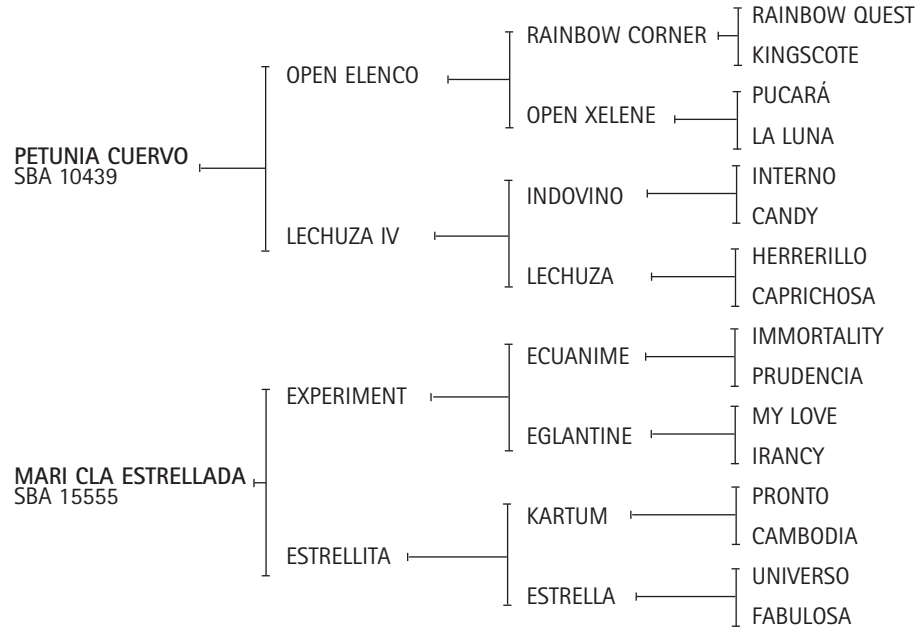

**PETUNIA CUERVO:** Ver Referencia de Padrillos.

**MARI CLA ESTRELLADA:** Yegua jugadora. Madre de:

- MARI CLA LECHUZA: jugadora.
- MARI CLA VENUS: jugadora.
- MARI CLA NIEBLA: comprada por Ellerstina.
- MARI CLA ESTELAR: Comprada por Ellerstina.