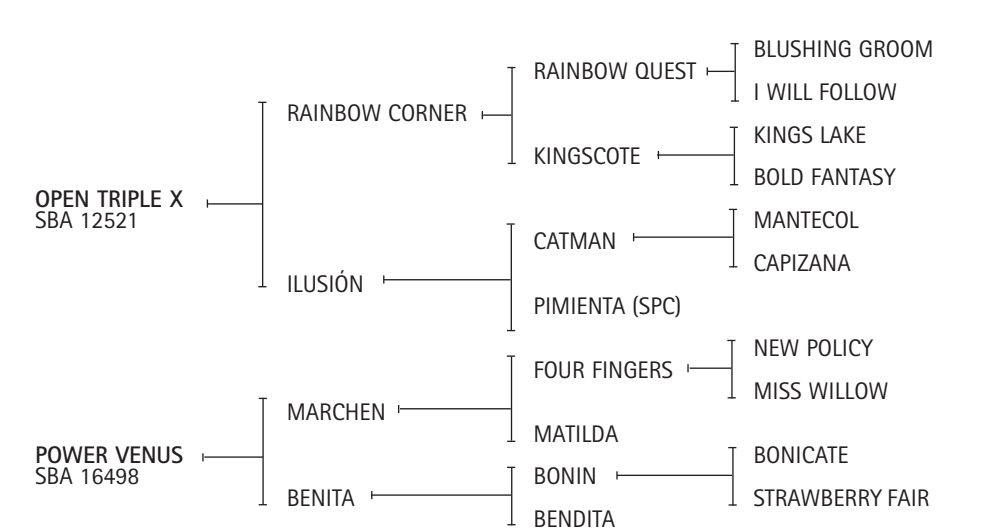

Lote nº: 30 POWER ATMÓSFERA -T/E-

Nació: 21/09/2009 SBA: 41219 RP: 9/20 ZAINO
CRIADOR: LAFUENTE HNOS. S.A.

OPEN TRIPLE X: Ver Referencia de Padrillos.

POWER VENUS: Jugada por Alejandro Agote Copa de la Reina y Copa de Oro Inglaterra.

MARCHEN: SPC. Hijas destacadas:

Power Pantera: Jugadora de Abiertos por Tomas Fernández Llorente, Adam Snow y Alejandro Agote.

Power Diadema: Abiertos 1992/3 (Eduardo Heguy).

Power Venus: Copa de la Reina y Copa de Oro Inglaterra (Alejandro Agote).

Power Dado: Abierto Argentino 2002/3 (Paco de Narvaez).

Power Fama: Jugadora de Alto Hándicap por el Piqui Diaz Alberdi y Eduardo Novillo Astrada.

Power Pinton: Jugador del Abierto Argentino 1992 con Eduardo Heguy. Campeon Macho Exposición Anual de Petisos de la AAP 1993 y Reservado Campeón Macho Primera Exposición de la AACCP.

BENITA: Yegua Jugadora. Hermana materna de Power Santita: Mejor Yegua Abierto Indios Tortugas 1991 con Pepe Heguy y jugadora de los Abiertos con Ernesto Trotz.

BONIN: SPC. Ganador en Palermo y 3 victorias en Rosario.

Hijas destacadas:

Tejana: Jugadora del Abierto Argentino durante 9 temporadas, una con Gonzalo Pieres y el resto con Gonzalo Tanoira. Donante de la cría Tanoira.

Marcela: Abiertos 1991/93 (Cristian Laprida).

Cina Cina: Abiertos 1990/2 (Eduardo Heguy).

Tilinga: Abiertos 1992/3 (Eduardo Heguy).

Leonesa: Abiertos 1992 (Marcos Heguy).

Mirella 1: (Gonzalo Pieres).

Misericordia: Abiertos 1988/9/90 (Pepe Heguy).

Frack: Abiertos 1987 (Alejandro Garrahan).

Magia: Abiertos (Benjamin Araya).

María: Jugada por Gonzalo Tanoira y Martin Vidou.