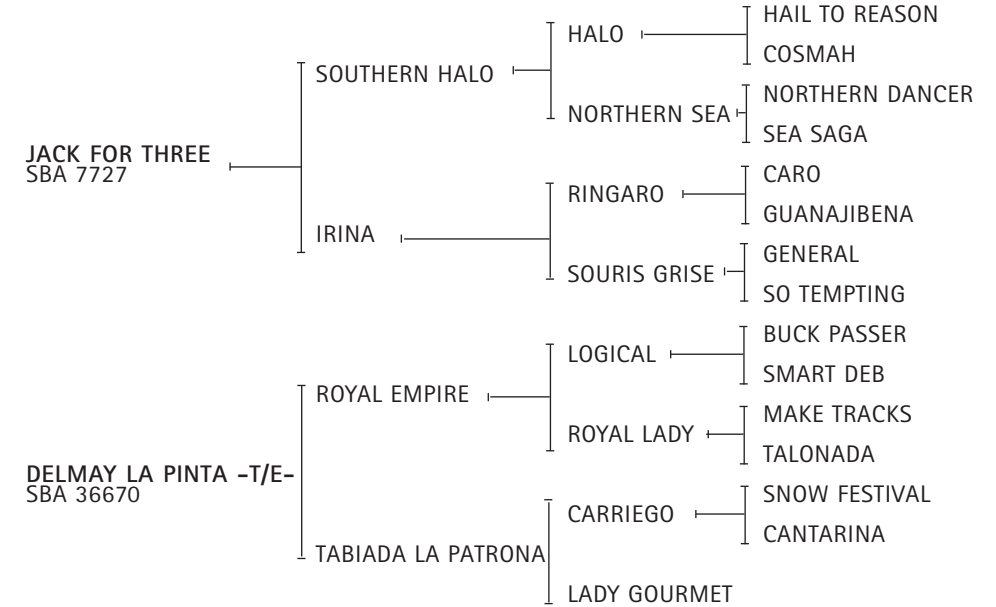

- POLO CENICIENTA (Nevadito-abiertos '06-'08).
- CH. PLUMITA (El Sol-Abiertos '07-'11 Nachi y Pepe).
- CH. PREETY (Nevadito-abiertos '07-Pepe).
- POLO PURPURA (Pucará-Abiertos con S. Chavanne).

PURITA: Ganadora del premio LADY SUSAN TOWNLEY 1984. Jugó 10 Abiertos con Suárez y 2 Copas de las Américas (1979 ARG. y 1980 USA). Madre de:

- POLO PUREZA.
- POLO SANTA (Bossuet-10 abiertos con E.H.).
- POLO PURO KURDA (Kurdo - abiertos con F. Diniz y A Cambiaso, madre de: Dolfina Celina y Dolfina Borrachera).
- POLO ROSA (Pucará-Abiertos con S. Chavanne).

Lote nº: 11

DELMAY BRANCA -T/E-

Nació: 7/12/2009

SBA: E/T

RP: 287

ALAZÁN

CRIADOR: CAVANAGH, TOMÁS E.

JACK FOR THREE: Ver Referencia de Padrillos.

DELMAY LA PINTA: Jugó Cámara de Diputados '08-'09-'10 hasta 2 chukkers en la final año 2010 y elegida Mejor yegua de la final. Jugó clasificación '10-'11.

Hermana de:

- -D. Famosa: Jugó Cámara '07-'08-'09-'10 y Final Palermo '08 con Pablo Mac Donough.
- -D. Pulsera: Jugó 3 temporadas en UK, clasificación '10-'11 y Cámara Diputados '10.
- -D. Zeus: Copa República '09-'10 y Copa de Oro '10.