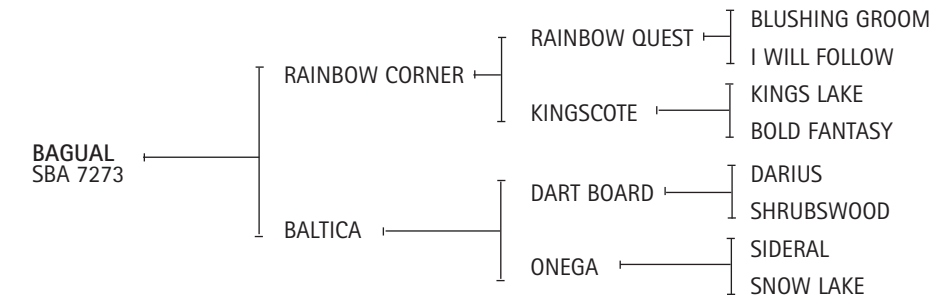

REFERENCIA PADRILLOS

BAGUAL

Nacido el 4 de octubre de 1997 - SBA 7273 - Zaino

RAINBOW CORNER: Padre de más de 30 jugadores de Abiertos destacándose en estos últimos años:
-O. Magnolia, mejor producto jugador del Abierto del Jockey 2006; ganó la Triple Corona 2010 (F. Pieres h).
-O. Ilusionada, ganó la Triple Corona 2010 (G. Pieres h).
-Tibiza, jugadora de todos los Abiertos (P. Mac Donough).
-D. Milenaria, jugadora de todos los Abiertos, incluso dos chukkers en las finales del 2009 y 2010 (A. Cambiaso).
-O. Chechu, ganó la Triple Corona 2010 (G. Pieres h).
-Shape Up, jugadora de todos los Abiertos (F. Pieres).
-Footsie, jugadora de todos los Abiertos (G. Pieres h).
-O. Simpatía, O. Ruleta, E. Topacio, O. Vanguardia, O. Sonrisa; D. Caridad, D. Comba, Ch. Compinche, O. Sunset (padrillo), O. Elenco (Padrillo), Ruleta (95 x RUSSIA), Footsie (98 x FOOT FAULT), Ellerstina Ilusionada (00 x ILUSION), Ellerstina Simpatía (00 x SIMPÁTICA), Dolfina Caridad (01 x KARENZA), Orient Bay (97 x OROBENA), Chalo Compinche (00 x COSENTINA), Ellerstina Sonrisa (00 x SIMPÁTICA), Ellerstina Topacio (00 x ESMERALDA), Ellerstina Banguardia (99 x BENGALITA), Open Luna Nueva (01 x LUNA), Grappa Galera (01 x MAGIA), Ellerstina Barullo (01 x CHUSMA), Ellerstina Arveja (00 x POROTA), Ellerstina Black Magic (00 x BLACK BIRD), Grappa Superiora (02 x PASTORA), Grappa Kurni (02 x RUSITA), Open Julieta (01 x VENGADORA), Ellerstina Optimista (01 x ILUSION), Dolfina Bombero (00 x BAMBA), Dolfina Comba (00 x BAMBA), Yepeta (00 x YAPA), Ellerstina Galaxia (01 x JUPITER), Fina Raqueta (02 x VENDETTA), Fina Iluminada (02 x ILUSION), Fina Rusa (02 x RUSITA), Ellerstina Carpeta (01 x CHITA), Cabo Camarat (96 x COSTA AZUL), Tibiza (x MARY FLASH), Nariva (98 x NAFTALY), Grappa Fogosa (02 x BRASITA), Grappa Ilusa (02 x ILUSION), Ellerstina Baliza (99 x BENGALITA), Open Funky (02 x SIMPÁTICA). Todos jugadores.