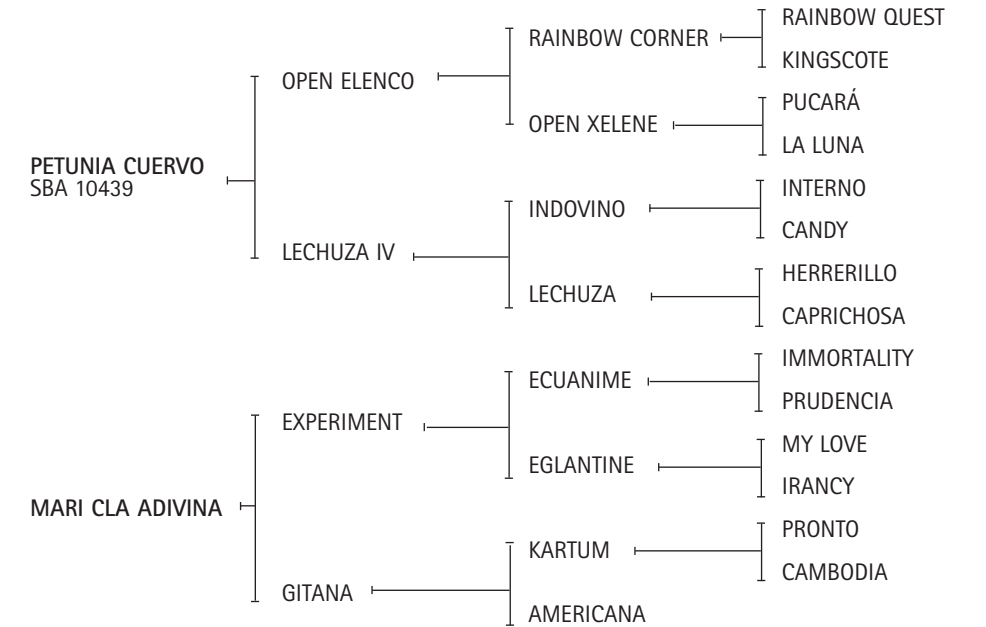

**SUIZO:** Excelente padrillo hijo de Sheet Anchor con gran cantidad de yeguas jugadoras, muchas de ellas destacadas como:  
 - ALAZANAS BIRRA: 3 Veces Mejor Yegua Inscripta del abierto Argentino y 2 veces Mejor Yegua del Abierto de Hurlingham.  
 - PANCHA: Jugadora de todos los abiertos con Bautista Heguy inclusive dos chukkers en las finales.  
 - ALAZANAS BABY: Jugadora de todos los abiertos con Bautista y Gonzalo Heguy inclusive dos chukkers en las finales.

**Lote nº: 18 ABROJITO CARBONERA -T/E-**

Nació: 12/11/2009 SBA: 43161 RP: 107 ZAINO  
 CRIADOR: H Y A SOCIEDAD ANÓNIMA.

**OPEN XENON:** Ver Referencia de Padrillos.

**MOROCHA (SPC):** Jugó la triple corona Argentina con Alejandro Agote hasta el año 2000, incluida las 3 semifinales en el año 1996 y la Final Del Abierto de Jugadores en 1999.

Es madre de:  
ABROJITO NOVENA (Chapa Express) que con 5 años jugó la Cámara de Diputados con Alejandro Agote.  
ABROJITO CARBONERA es su segunda generación.

**Lote nº: 19 MARI CLA MAGIAR C**

Nació: 10/11/2009 SBA: 39803 RP: 392 ZAINO NEGRO  
 CRIADOR: LLORENTE HNOS. S.A.