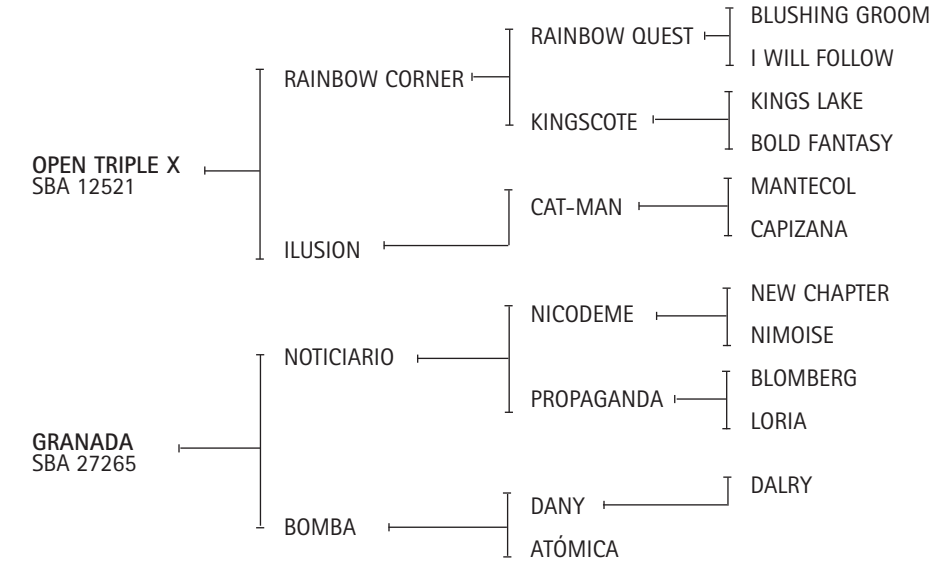

-ELLERSTINA PÍCARO: Padrillo Gran Campeón Macho de la Sociedad Rural a los dos años y medio (1998).

**Lote nº: 13**                      **PACUA MINA -T/E-**

Nació: 4/12/2009                      SBA: E/T                      RP: 121                      ALAZÁN  
 CRIADOR: LAGOS MÁRMOL, JUAN.