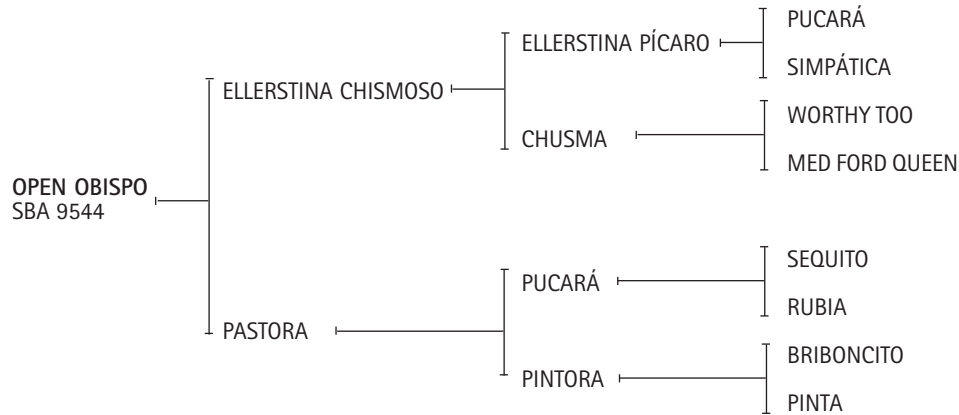

OPEN OBISPO -T/E-

Nacido el 20 de noviembre de 2004 - SBA D 9544 - RP 792 - Alazán

OPEN OBISPO: Padrillo propiedad de G. Fornieles cuya primera generación está en doma.

ELLERSTINA CHISMOSO: Padrillo de Ellerstina. Hijo de CHUSMA. Jugadora de todos los abiertos por Gonzalo Pieres. Mejor Yegua Jugadora en 1995 en la Copa de la Reina y Copa de Oro (Inglaterra), jugada por Carlos Gracida. Tiene 3 propios hermanos jugando la triple corona, Open Chimento (A. Cambiaso) Open Mentiroso (G. Pieres h) Open Entrometida (F. Pieres).

ELLERSTINA PÍCARO: Gran Campeón Macho Polo Argentino SRA 98 a los 2,5 años. Uno de los mejores padrillos de Ellerstina. Tiene 3 hermanas y 15 productos jugando la Triple Corona. Es hermano de Ellerstina Felicidad (01 x SPORTIVO), Ellerstina Simpatía (00 x R. CORNER), y Ellerstina Sonrisa (00 x R. CORNER).

Padre de: Ellerstina Ranchera (00 x MERCEDITAS) Triple Corona '06, '07, '08 y '09 G. Pieres (h) y P. Mac Donough. 2 chukkers Final Abierto 08. Ellerstina Pomelo (99 x MADONNA) Abiertos '05, '06, '07 y '08 G. Pieres (h). Exportado a USA. Ganó el US Open '09 G. Pieres (h). Fina Pepa (02 x PEEGLETS) Triple Corona '07, '08 y '09 (2 chukkers final Palermo '07 y '08) G. Pieres (h). Ellerstina Capelina (99 x CAPERUZA) Abiertos '05, '06, '07, '08 y '09 con G. Pieres (h). Ellerstina Capercita (99 x CAPERUZA) Mejor yegua Palm Beach '09 G. Pieres (h). Tortugas '05 y Jockey Club '06 F. Pieres. Open Chimento (02 x CHUSMA) Gran Campeón Macho Polo Argentino SRA '05. Comprado por A. Cambiaso en el remate SRA '05. Triple Corona '08 y '09 con A. Cambiaso. Open Lechuzas X (00 x LECHUZA) Triple Corona '08 y '09 F. Pieres. Grappa Sheila (01 x ANICETA) Triple Corona '08 y '09 F. Pieres. Grappa Antorcha (01 x BENGALITA) Triple Corona '08 con G. Pieres (h). Exportada a USA jugó y ganó el US Open '09. Grappa Casino (02 x RULETA) Debut en Triple Corona '09 con F. Pieres. Integrante del plantel de padrillos de Ellerstina. Grappa Ilustrada (02 x ILUSION) Triple Corona '08 y '09 F. Pieres. Fino Nevado (02 x NEVADA) Triple Corona '08 y '09 con F. Pieres. Lavinia Naípe (02 x RULETA) Triple Corona '08 y '09 con H. Ulloa. Fugitiva (02 x VENGADORA) Clasificación '08 con Nicolás Pieres. Dolфина Mepica (00 x MELBA) Copa de Oro UK con A. Cambiaso. Ellerstina Escarapela (99 x CAPERUZA) Mejor yegua en USA 05 con G. Pieres (h). Muerta. Open Nikita (00 x MARIA) J. Club '06 G. Pieres (h). US Open '09. Open Tacher (02 x TACHER) Triple Corona '09 con F. Pieres. Open Pimienta (02 x PEEGLETS) Final Cámara '08 con N. Pieres. Triple Corona '09 con G. Pieres (h). Propia hermana de Fina Pepa. Open

Valiosa (02 x ESMERALDA) Triple Corona '09 G. Pieres (h). Ellerstina Anselmo (99 x ANICETA) Padrillo Abiertos '04, '05 y '06 con S. Merlos. Ellerstina Chismoso (00 x CHUSMA) Padrillo de Ellerstina. Los Machitos Sabela (01 x SABANDIJA) Mejor yegua Copa de las Naciones '09. Grappa Gran H (02 x H) Cámara '08 con N. Pieres. Exportada a UK. Copa de Oro '09 UK. Grappa Nevado (01 x NEVADA) Triple Corona '08 T. Wellington.

PUCARÁ: Ver Referencia de Padrillos.