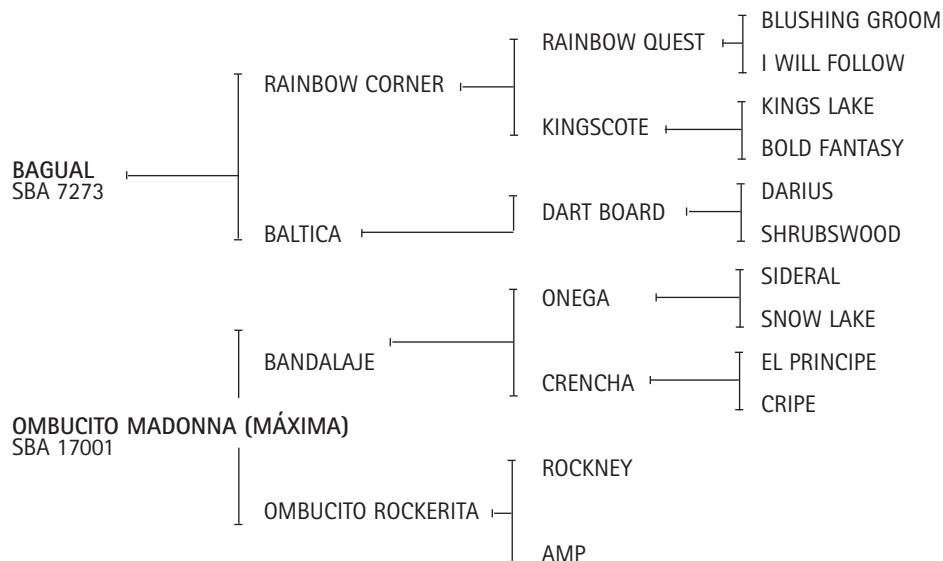

YEGUAS DONANTES

Lote nº: 35 **ARROBA MADONNA -T/E-**

Nació: 27/11/2003 SBA: 38135 RP: 104 TORDILLO
CRIADOR: NOVILLO ASTRADA, MIGUEL.

BAGUAL: Ver Referencia de Padrillos.

ARROBA MADONNA: Se lesionó jugando sus primeros torneos con muy buenas condiciones. Su primera generación nació en el 2007/8, y están jugando sus primeras prácticas.

OMBUCITO MADONNA (MÁXIMA): Jugó los abiertos desde el 2002 al 2009 con Javier e Ignacio Novillo. Ganadora de la triple corona del 2003 y ganadora del premio a la mejor yegua de la final de Tortugas en los años 2003 y 2006.

BANDALAJE: Produjo varios jugadores de Abiertos: O. Vincha, O. Dorita, O. Madonna, O. Trampa, O. Mínima, O. Kenya que fue BPP en el Pacific Coast Open con A. Merlos.

OMBUCITO ROCKERITA: Yegua jugadora de la cría Orozco, produjo varios jugadores como O. Tina, O. Thalia, O. Joan Jet.