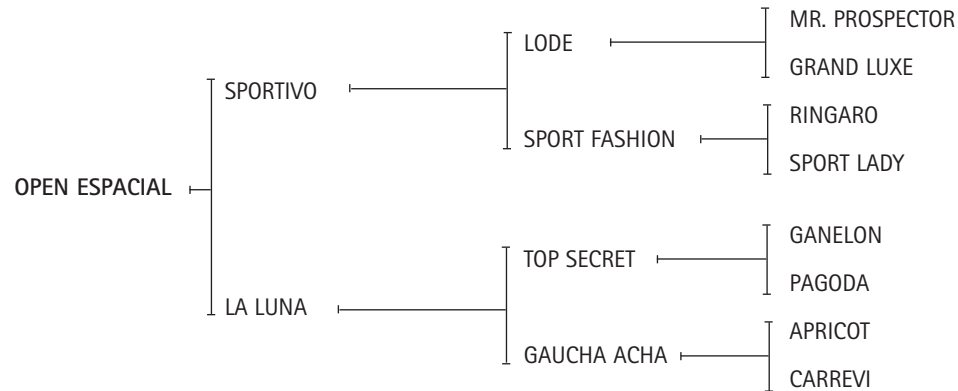

OPEN ESPACIAL -T/E-

Nacido el 26 de septiembre de 1999 - SBA P 7623 - RP 230

OPEN ESPACIAL: Integrante del plantel de padrillos de Ellerstina. En su primer año en Ellerstina (2003) nacieron 4 hembras y 4 machos. De esta camada se destacan:

- OPEN BANDERA: vendida a André Fabre, exportada a Francia.
- OPEN MISTICA: Exportada a UK, jugó y ganó la Copa de Oro Sotogrande 2010 con Nicolas Pieres (dos chukkers en la final).
- OPEN FARAÓN: Triple Corona 2010 con Rodigo Andrade.
- OPEN SINAGOGA: Vendida a Kevin Korst.

Entre sus crías más jóvenes se destacan:

OPEN NOSTALGIA, OPEN FRUTI, OPEN LAIKA, OPEN BROMA, OPEN TAQUITO MILITAR, OPEN FIORELLA, OPEN MELODY.

También padre de Van Inglesa, (x Isabella), yegua muy prometedora presentada por La Vanguardia en la S.R.A. 2011.

SPORTIVO: Con solo 4 camadas con edad de jugar el alto handicap, ya obtuvo 3 premios al mejor producto jugador inscripto del Abierto de Palermo (Dolfina Cuartetera '06, '09 y Dolfina Toro '08), y un premio Lady Susan Townley (D. Cuartetera '09). De las 7 hembras camada 2003 nacidas, 4 debutaron en Tortugas 2010 con F. Pieres.

Entre sus hijos se destacan:

- Dolfina Cuartetera (01 x LAMBADA) Premio AACCP a la Mejor producto jugador Inscripto del Abierto de Palermo '06 y '09 A. Cambiaso. Premio Lady Susan Townley '09.
- Dolfina Toro (99 x JULIA) Premio AACCP a la Mejor producto jugador Inscripto del abierto de Palermo '08 B. Castagnola. Jugó tres chukkers la final del abierto '07, '08 y '09.
- Ellerstina Felicidad (01 x SIMPÁTICA) Jugó todos los Abiertos con 5 años, F. Pieres y M. Mac Donough. Triple Corona '07, '08 y '09 con G. Pieres (h) y Juan Martin Nero.
- Ellerstina Penca (99 x PETITERA) Triple Corona '05, '06 y '07 con F. Pieres y '09 con G. Pieres (h).
- Ellerstina Malaquita (00 x TORTUGA) Abiertos '06, '07 y '08 con G. Pieres (h). Exportada a Europa, fue mejor yegua de F. Pieres en la Temporada Europea, incluyendo premio a mejor yegua de Sotogrande 2010.
- Chalo Porteña (00 x NONITA) Final Abierto '07 con B. Castagnola.
- Chalo Primera (x GAMMA) Final del Abierto de Palermo '07 con B. Castagnola.

Grappa Consagrada (01 x NOVICIA) Triple Corona 08 G. Pieres (h). En su primera temporada, jugó la final del Abierto de Palermo. Triple Corona 09 con G. Pieres (h).

Open Espacial (99 x LUNA) Padrillo reservado de Ellerstina.

Dolfina Pehuajó (x TORTUGA) En USA jugando con A. Cambiaso.

Ellerstina Aspirina (00 x PEPERINA) Reservada Gran Campeón Hembra Polo Argentino SRA 2003. Jugada por Nicolás Pieres en la temporada 07.

Ellerstina Vengativa (99 x VENGADORA) Jugó la temporada 07 con G. Pieres (h) y la temporada 08 con P. Mac Donough en USA.

Ellerstina Agua Marina (00 x ESMERALDA) Abierto de USA 08, 09 y 10 con F. Pieres.

Open Trueno (99 x LECHUZA) Padrillo sindicado en Centro Irenita.

Open Top Model (03 x RUSITA) Debutó en Tortugas 10 con F. Pieres.

Open Pasarela (03 x RUSITA) Debutó en Tortugas 10 con F. Pieres.

Open Carei (03 x TORTUGA) Debutó en Tortugas 10 con F. Pieres.

Open Glamorosa (03 x PITUCA) Debutó en Tortugas 10 con F. Pieres.

Open Poncho (04 x CAPA) Padrillo co-propiedad 50% con M. Aguerre.