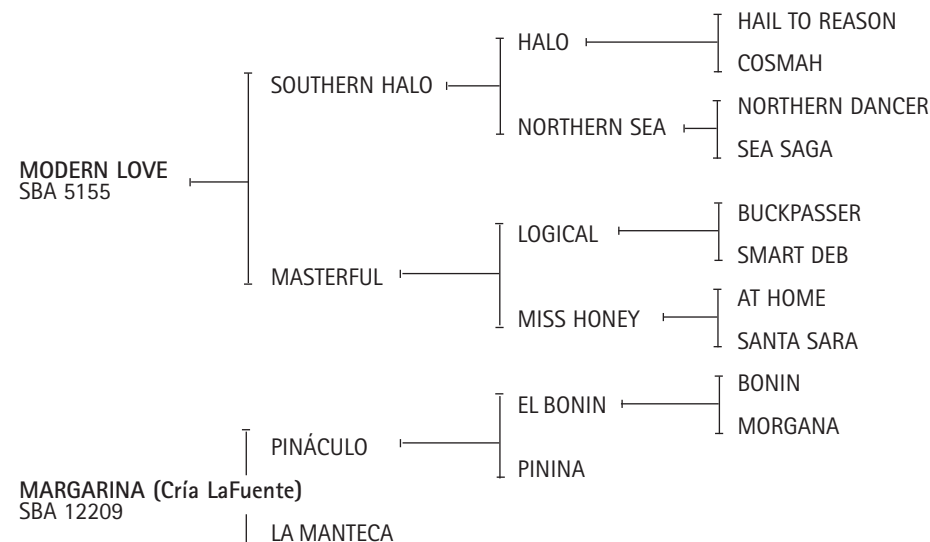

MARGARINA (Cría LaFuente)
SBA 12209

MODERN LOVE: Ver Referencia de Padrillos.

MARGARITA: Mejor yegua en el abierto del Jockey Club, jugada por Horacito Heguy. Jugó cuatro temporadas completas con Gonzalo Pieres (4 abiertos).

Madre de:

- MARGARITA: Hermana de MAGNOLIA, jugadora de todos los abiertos (Jockey Club, Tortugas, Hurlingham y Palermo) con cinco años en el 2006 - Premio a la Mejor yegua del abierto del Jockey Club.
- MOSQUITO: Jugó el abierto de Tortugas 2004 con Gonzalo Pieres (h), luego fue exportado a Inglaterra donde jugó una temporada más con Gonzalo Pieres (h) y se lesionó.

**PREÑADA POR:
DON PRINCIPITO** (Ver Referencia de Padrillos).