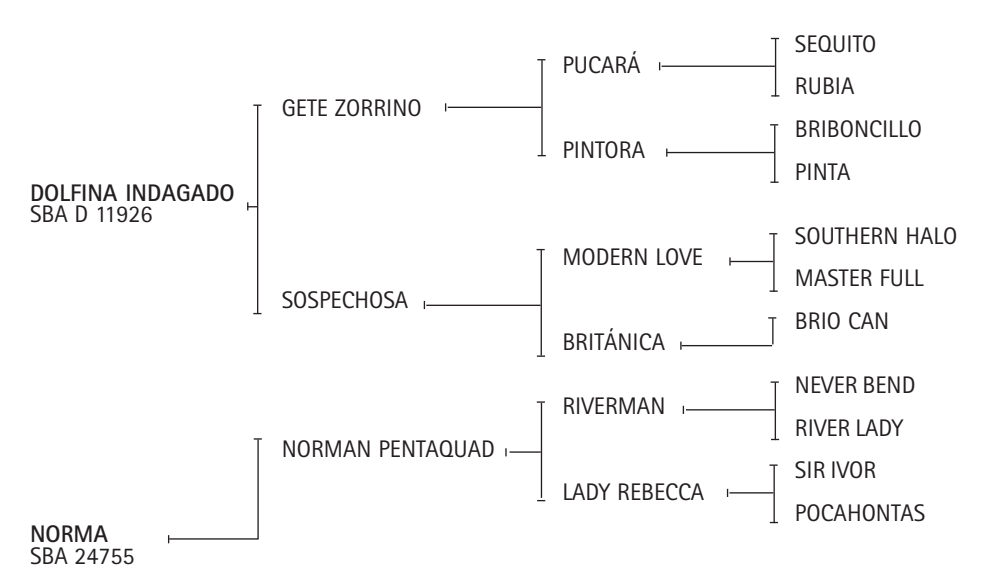

Lote nº: 20 GURI NORALI -T/E-

Nació: 04/11/2009 SBA: 43154 RP: 239 ALAZÁN
CRIADOR: MERLOS, SEBASTIÁN.

DOLFINA INDAGADO: Ver Referencia de Padrillos.

NORMA: Comprada por Sebastián Merlos a Ellerstina. SPC Australiana hija de NORMAN PENTAQUAD, padre de innumerable cantidad de yeguas jugadoras de Ellerston como JACKIE, GALAXY, MARTINI, NOUMEA, SHELTYE, TWIGY, ELABORATE, BRITANIA, BREEZE, DICE, LORD, MAX, MAYFLOWER, POWER, SHIRAZ y muchos más. Jugó temporadas con Cambiaso para Ellerston en Inglaterra y luego fue importada para jugar la Triple Corona con Ellerstina. Jugó 6 temporadas (siempre 2 chukkers) con S. Merlos.

1. Es madre de:
2. DOLFINA NORUEGA: Premio Mejor Yegua de la Final de la US Gold Cup 2007 jugada por A. Cambiaso. Premio Mejor Yegua de la Final US Open 2007 jugada por A. Cambiaso.
   - ELLERSTINA NORMITA: Jugadora de todos los Abiertos con Gonzalo Pieres (h).
   - GRAPPA NORMAN: Jugando la Triple Corona con Facundo Pieres.
   - GURI BILLETERA: Jugando en USA.

NORMAN PENTAQUAD: Padre de casi todas las Yeguas de Ellerston (K. Packer). Padre de:
- NOUMEA- 2 chukkers final abierto 2005 con Matías Mac Donough. 2008 2 chukkers final Copa de la Reina con James Packer.
-ELABORATE- Premio Mejor Yegua Copa de la Reina 2008 con P. Mac Donough.
-NORMA- 3 abiertos con S. Merlos. Madre de -Dolfina Noruega, Ellerstina Normita, Ellerstina Norman.
-LIZZIE - UK 2007 y 2008 con G. Pieres. y Abierto 2009.
-TWIGY- UK 2007 y 2008 con G. Pieres.
-JACKIE- Final abierto 2005 y Copa de la Reina con P. Mac Donough.
-CASSA - UK G. Pieres y Palermo 2009.
-GALAXY - UK 2007 y 2008 G. Pieres.