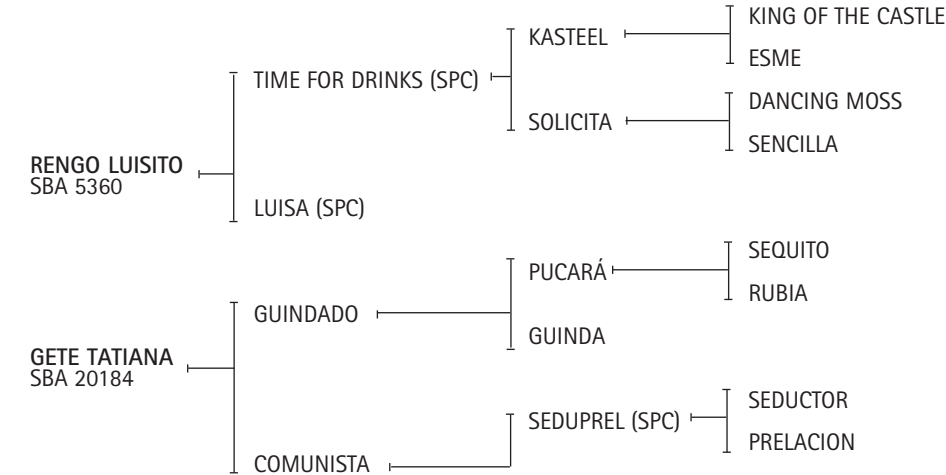

- CHAPA RULETA RUSA: Jugando abiertos con Hilario Ulloa.

- DIABLO: Exportado a USA a PONY EXPRESS.

**SOUTHERN HALO:** En turf. Es el mejor Padrillo de los últimos diez años.

Ganador varios años de la Estadística General de Padrillos, Estadística Clásica de Padrillos y de Padrillos de 2 años. Premio Pellegrini al Mejor Padrillo varios años consecutivos.

Padre de 32 padrillos registrados en la AACCP como: OPTIMUN, PERUGINO, MODERN LOVE, FLAUBERT, SERAPIO, etc.

**Lote nº: 3 PEREGRINO TETE -T/E-**

Nació: 11/01/2010 SBA: 40047 RP: 11 ZAINO  
 CRIADOR: RED TAIL S.A.

PUCARÁ: Ver Referencia de Padrillos.

GUINDA: Cría Dowling, jugó 11 temporadas en todos los Abiertos, Indios, Tortugas, Hurlingham y Palermo con Gonzalo Tanoira, incluso 2 chukkers. Luego se convirtió en una madre destacada de la Cría Tanoira.