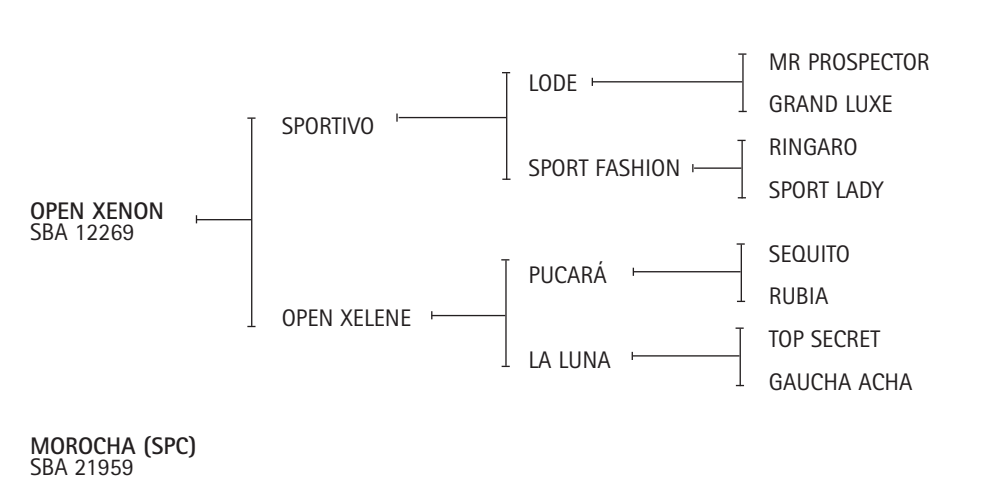

Lote nº: 18 ABROJITO CARBONERA -T/E-

Nació: 12/11/2009 SBA: 43161 RP: 107 ZAINO
CRIADOR: H Y A SOCIEDAD ANÓNIMA.

OPEN XENON: Ver Referencia de Padrillos.

MOROCHA (SPC): Jugó la triple corona Argentina con Alejandro Agote hasta el año 2000, incluida las 3 semifinales en el año 1996 y la Final Del Abierto de Jugadores en 1999.

Es madre de:
ABROJITO NOVENA (Chapa Express) que con 5 años jugó la Cámara de Diputados con Alejandro Agote.
ABROJITO CARBONERA es su segunda generación.