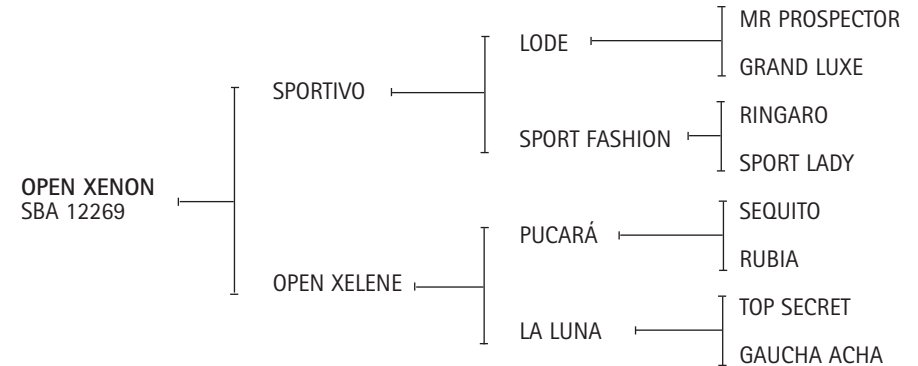

## OPEN XENON

Nacido el 27 de diciembre de 2005 - SBA 12269 - RP 991 - Alazán

**SPORTIVO:** Con solo 4 camadas con edad de jugar el alto handicap, ya obtuvo 3 premios al mejor producto jugador inscripto del Abierto de Palermo (Dolfina Cuartetera 06, 09 y Dolfina Toro 08), y un premio Lady Susan Townley (D. Cuartetera 09). De las 7 hembras camada 2003 nacidas, 4 debutaron en Tortugas 2010 con F. Pieres.