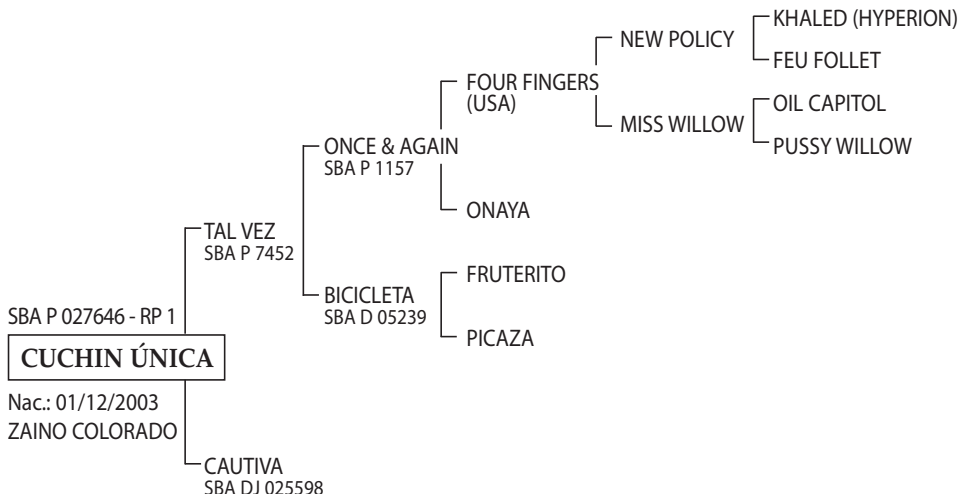

Expositor: *SANCHEZ GRANEL, CARLOS MARIA.*
SAN SIMON - CAÑADA RICA - SANTA FE

TAL VEZ: Cría Araya. Padrillo jugador de Alto Handicap 22 goles y más).
Propio hermano de UÑORQUIN PICAFLOR, padrillo jugado por Benjamín Araya en los Abiertos de 1999 al 2001.
Gran Campeón Macho Exposición AACCP y Campeón Macho Exposición Anual AAP 1994; Padre de numerosos jugadores de Abierto.

ONCE & AGAIN: Padre de numerosos jugadores del Abierto Argentino.

FOUR FINGERS: Abuelo de numerosos jugadores del Abierto Argentino.

BICICLETA: Yegua jugadora del Abierto Argentino por Benjamín Araya.

CAUTIVA: Yegua jugadora.