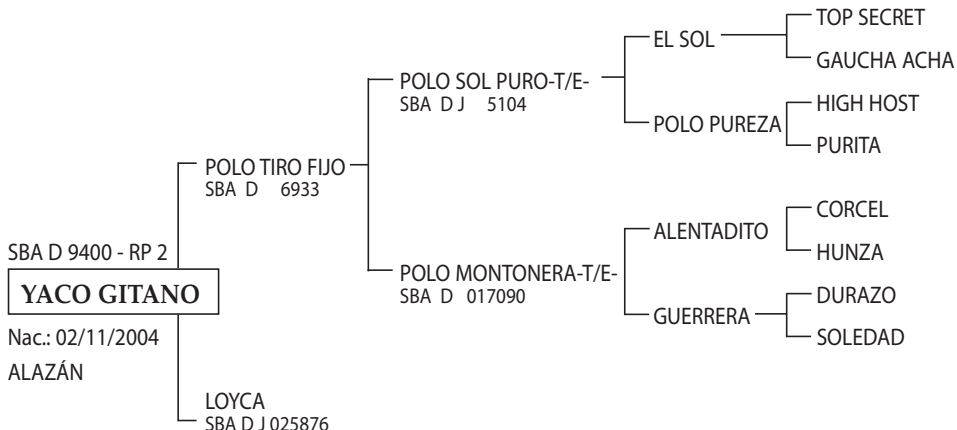

LOTE N°
420

EXTRA SORPRENDIDO

Expositor: CARPEGNA, MARTÍN.

HARAS LOMA AMARILLA - BAHIA BLANCA - BUENOS AIRES

GOLITO: Sus primeros hijos están jugando en Coronel Suárez, mostrando muy buenas condiciones y obteniendo premios en exposiciones: Gran Campeón Hembra, Reserv. Gran Campeón Hembra y Reserv. Gran Campeón Macho de la Exposición Rural de Bahía Blanca 2005, 2° Premio Campeón al Conjunto de tres yeguas de un mismo criador en la Exposición de petisos del circuito Coronel Suárez 2005.

SORPRESA: Madre de:

- EXTRA LUNITA (x CORONADO), jugadora de alto handicap, Copa Cámara de Diputados 2004 incluyendo la final (Pepe Araya), Gran Campeón Hembra AACCP de la Exposición de Petisos del Circuito Sudeste Coronel Suárez 2002.
- EXTRA SORTIJA (x GOLITO), Gran Campeón Hembra de la Exposición Rural de Bahía Blanca 2005.

Criador: PASQUINI, FEDERICO

Expositor: BALLESTEROS, MATIAS.

ESTABLECIMIENTO EL SOSIEGO - SAN ANTONIO DE ARECO - BUENOS AIRES

POLO SOL PURO: A los cinco años jugó los grandes Abiertos (Chapaleufú, Tortugas, Palermo y Cámara de Diputados) Reservado Campeón 2 años SRA y 1º Premio AAP 1999. Padre de EL SOL, propio hermano de la LUNA (L. S. Townley 88 y 89) y padre de excelentes jugadores en Indios Chapaleufú II, Ellerstina y El Paraíso.