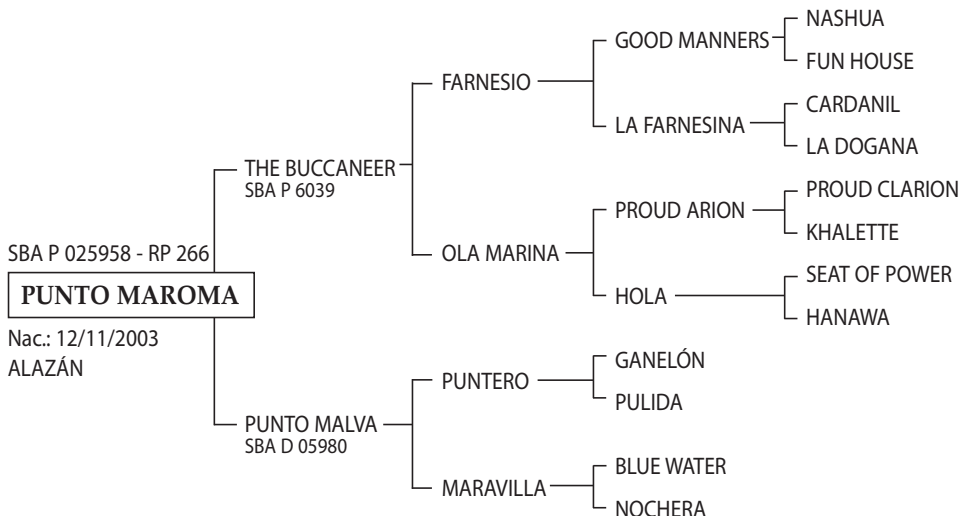

Expositor: *BOUQUET ROLDAN, JOSE J.*
EL AMANECCER - GRAL LOPEZ - SANTA FE

FARNESIO: Ganador de 3 carreras en Palermo, incluso GP Jockey Club -G1-, Clásico Cnel. Martínez -G2- 2° GP Nacional -G1-. Ganador de 3 carreras en USA. Padre de CAPO MÁXIMO, SUMATRA, FONTANA, LABORIOSO, MARQUISE, INIMITABLE, VERACITE, ENCAPUCHADO, GRAN MASTER, GOOD TASTE, NOIX, ART GALLERY, DERROCHADORA, POUR, VOIR. Todos ganadores. Padre de INTERPRETE: Ganador en Palermo debutando, por 15 cuerpos y por dos cuerpos en su segunda Act., ganando el GP S. Luro -G1-, carrera de las Estrellas, Polla de Potrillos, Empress Club, invicta de v2 Cs. en Sudáfrica, venciendo a los machos por cuatro cpos. en tiempo récord. Caballo del año en Sudáfrica 91-92 CAPO MÁXIMO nieto de GOOD MANNERS, excelente padrillo del Ojo de Agua, tiene muchos hijos que dieron muchos caballos de alto Handicap entre ellos AHMAD (padre de GRACIANA- gdes Abiertos con M. Mac Donough), ROMANTIC MANNERS (padre de ROMÁNTICA- gdes. Abiertos con M. Heguy), GUERRIKAIZ (padre de GOLONDRINA- todos los Abiertos con S. Merlos), PO (padre de PEREGRINA- Abiertos con I. Heguy), GOOD MATCH (padrillo de G. Pieres, padre de buenas jugadoras), TREVIGLIO (padre de VIKINGA- gdes. Abiertos con M. Heguy), SEARCH TRADITION, hijo de NASHUA (padre de INGA, jugadora de Abiertos con B. Heguy varias temporadas.

PUNTO MALVA: Excelente jugadora que por lesión pasó a la manada.

PUNTERO: Su padre GANELÓN es abuelo paterno de LA LUNA, criada por H. Barrantes y jugada por G. Pieres en el Abierto de Palermo (La Espadaña y la Ellerstina), Inglaterra 1991-1994, USA 1994. Premios L. S. Townley 1987 y 1990. Premios AACCP al Mejor Ejemplar por Tipo y Aptitud del Campeonato Argentino Abierto 1987 y 1990 y Abierto del Hurlingham Club 1988. Precio Récord Mundial en remate 1990.

MARAVILLA: Excelente jugadora que por lesión pasó a la manada.