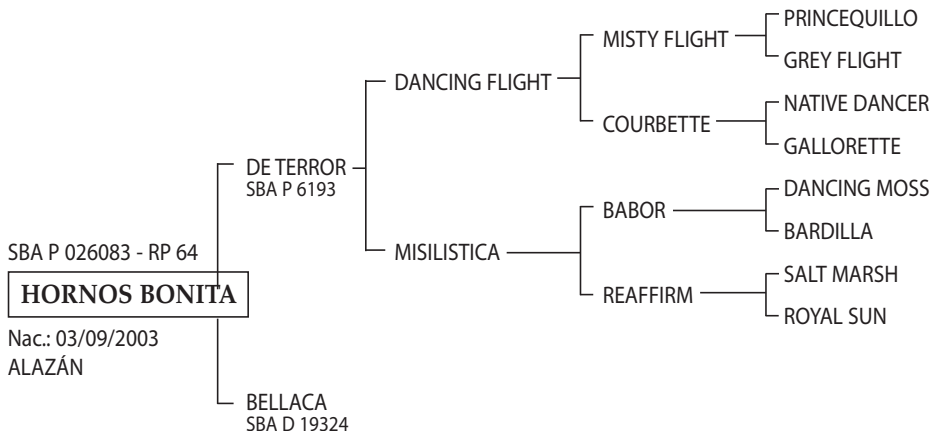

Madre de:

- LA MARSELLESA, Premio AACCP al mejor Ejemplar por Tipo y Aptitud del Campeonato Abierto Argentino (86, 88 y 92).

CEREZO: Uno de los mejores Padrillos de su época con 7 hijos en equipo argentino en 1966 y 5 en 1969 como CEREZA, DESQUITE, PICANTE (Juan C. Harriot), PERLA, ÑATA, TORMENTA, COMADREJA, MUÑECA, MUÑECO, SOLITO, RUMBOSO con Horacio y Alberto P. Heguy.