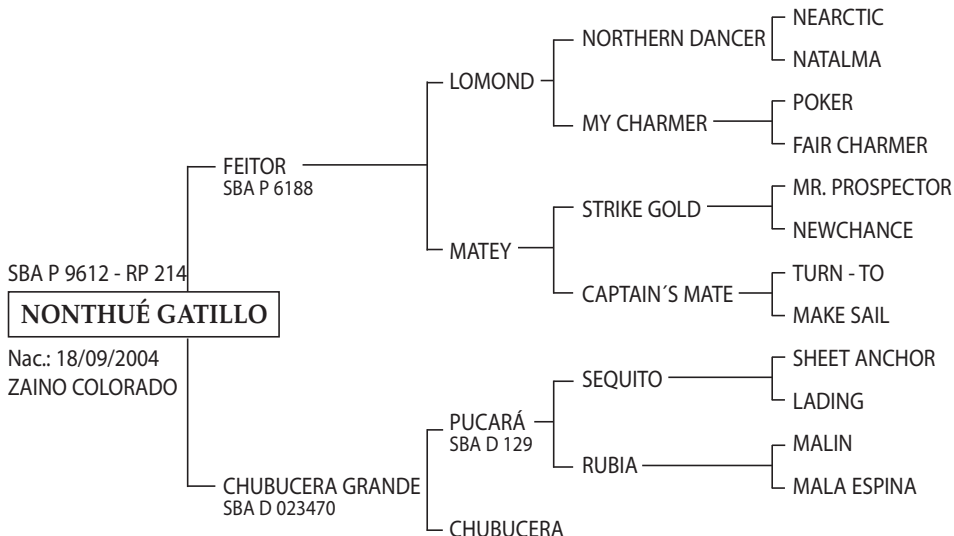

Expositor: ARAYA, BENJAMÍN.

HARAS SAN FRANCISCO - CNEL SUAREZ - BUENOS AIRES

FEITOR: Ganador de 5 carreras, incluso un Handicap, 9 segundos, 6 terceros, 3 cuartos, 5 quintos y 4 no places. Sus primeros hijos están jugando prácticas en Suárez donde han demostrado docilidad y mansedumbre.

PUCARA: Padre de excelentes caballos jugadores de la Cría Tanoira y es el que mas hijos ha tenido jugando el ABIERTO ARGENTINO. Su abuela, MALA ESPINA fue una extraordinaria jugadora. Padre de PASTORA, jugadora de todos los grandes Abiertos; YAPA, jugadora de todos los grandes Abiertos (G. Pieres y M. Aguerre); LLANURA, Todos los Abiertos (M. Aguerre, A. Cambiaso y G. Pieres), OPEN XELENE, jugadora de Abiertos con G. Pieres (h); JAZZ, jugadora de Abiertos (M. Aguerre); SIBERIA, Abierto de Palermo (C. Gracida), RUSITA Abierto de Palermo (G. Pieres), TACUARA Abierto de Palermo (R. Sola), PAISANA Cámara de Diputados y Abierto de Indios Tortugas (M. Aguerre), GUADAÑA Cámara de Diputados (C. Laprida) (exp. A USA), FALOPA Cámara de Diputados (J. Tanoira), CARMELA Copa de Oro Inglaterra, GUERRILLERA, jugada por I. Heguy (Ab. de Tortugas), PEBETA Cámara de Diputados. Exp. A USA, POLÍTICA exp. a Brunei, GAUCHA vendida a I. Heguy, RAISA Abierto de Palermo (J. Tanoira), CARDO Abierto de Indios Tortugas (F. Bensaón), PRIMAVERA (ARAÑA) Abierto de Palermo (B. Castagnola, MAMA-DERA S. Merlos (traída de USA 2004), FLAUTA Cámara de Diputados (J. Hall), TIGRA Abierto de Palermo (J. Tanoira), MEDALLA US Open (M. Aguerre), MARCELO US Open (F. Bensaón), MELON Cámara de Diputados (G. Von Wernich), TINTO Abierto de Palermo (M. Garrahan), RABANITO Cámara de Diputados (C. Bernal), RUSO US Open (C. Gracida), CHINO Abierto de Palermo (B. Castagnola), COSACO Us Open y Copa de Oro Sotogrande (E. Novillo Astrada), ARANDELA Abierto de Palermo (J. Novillo Astrada), GETE ANESTESIA Abierto de Palermo (J. Novillo