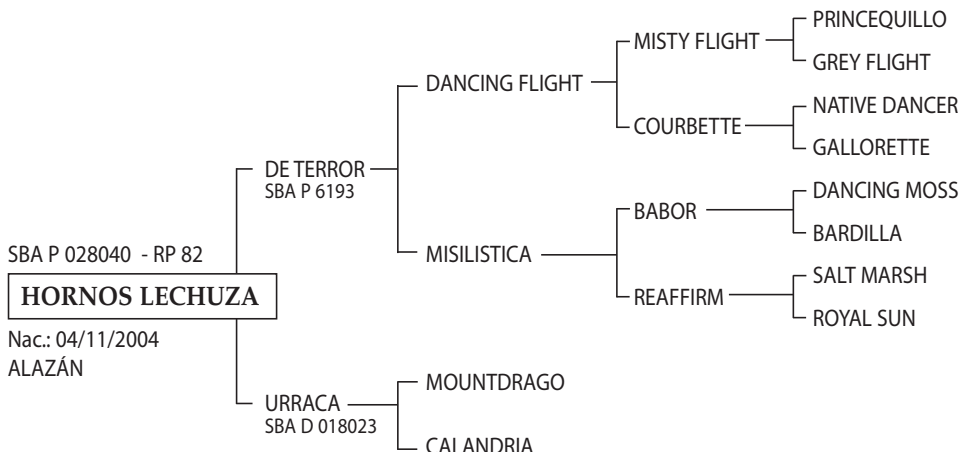

Expositor: REYNAL, ALEJANDRO.
SAN JOSE DE HORNOS - GRAL LAS HERAS - BUENOS AIRES

DE TERROR: Por Dancing Flight y Misilística. Ganador de 6 carreras en Palermo y Córdoba, incluyendo Clásico Interprovincial en Córdoba al debutar. Corrió 33 carreras oficiales finalizando en 17 oportunidades entre los primeros 3 puestos. Primeras crías comenzando a jugar con excelentes resultados. Padre de Belleza, vendida en Rural Palermo 2003 y Reservada Campeón Hembra Rural Palermo 2004, 4ta categoría. Padre de Santa, vendida a Bertí O'Farrell en Rural Palermo 2004. Padre de Bonita, premio mejor yunta macho y hembra Rural Palermo 2005. Padre de Compota, vendida a Alfonso Pieres en la Rural Palermo 2005.

URRACA: Cría Martín Reynal. Nació en 1991.