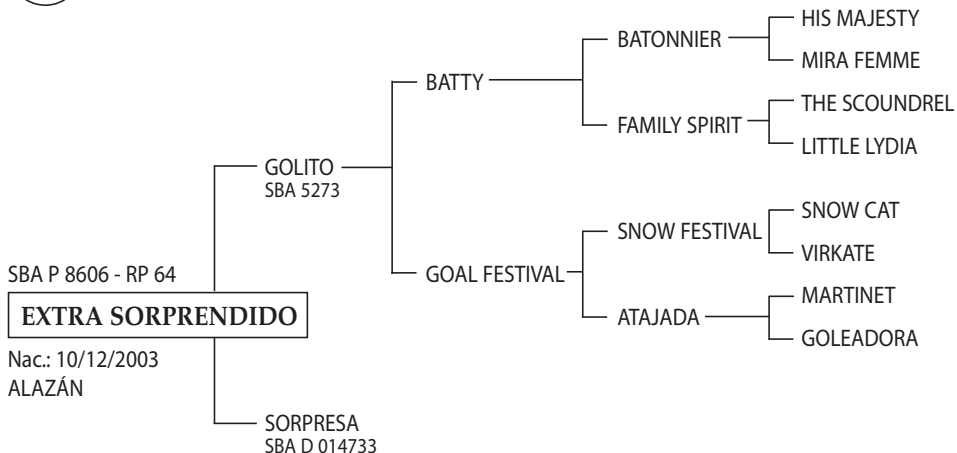

EXPOSICIÓN RURAL DE PALERMO

Del 20/7 al 1/8/06. Ventas: 1/8/06 - Predio Ferial de Palermo

REMATE DE PRIMAVERA AUSPICIADO POR AACCP

Miércoles 29/11/06 - Club Centauros

MACHOS

CAMPEONATO PADRILLO CABESTRO

1° Cat. Nacidos desde el 1° de Abril de 2003 hasta el 1° de Abril de 2005.
(de 2 años y 8 meses)

LOTE N°
420

EXTRA SORPRENDIDO

Expositor: CARPEGNA, MARTÍN.

HARAS LOMA AMARILLA - BAHIA BLANCA - BUENOS AIRES

GOLITO: Sus primeros hijos están jugando en Coronel Suárez, mostrando muy buenas condiciones y obteniendo premios en exposiciones: Gran Campeón Hembra, Reserv. Gran Campeón Hembra y Reserv. Gran Campeón Macho de la Exposición Rural de Bahía Blanca 2005, 2° Premio Campeón al Conjunto de tres yeguas de un mismo criador en la Exposición de petisos del circuito Coronel Suárez 2005.