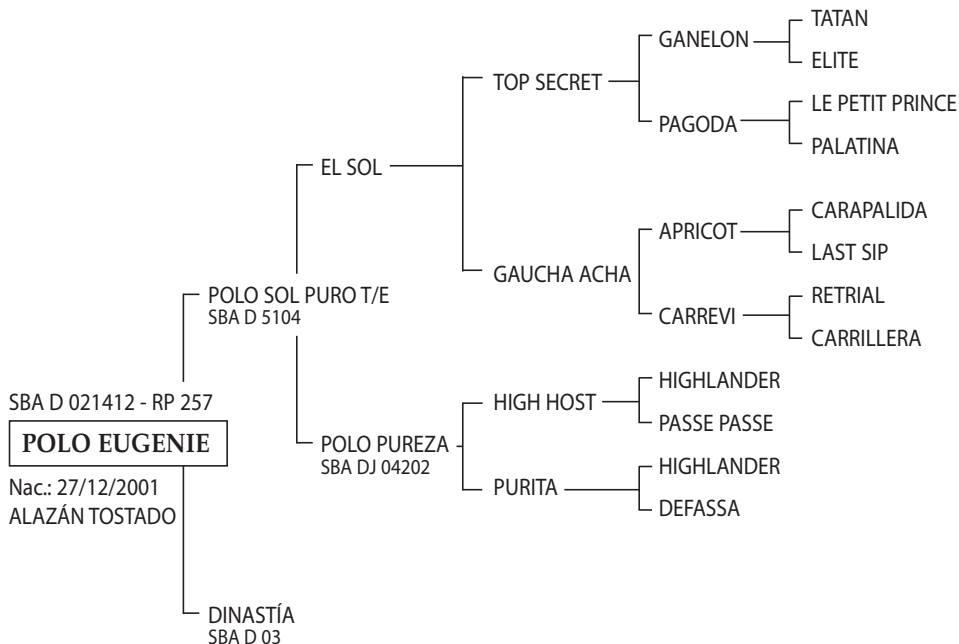

Criador: HEGUY, ALBERTO PEDRO.

Expositor: ADORNO, RAUL.

EST. DON FABIAN - CATRILLO - LA PAMPA

POLO SOL PURO: A los cinco años jugó los grandes Abiertos (Chapaleufú, Tortugas, Palermo y Cámara de Diputados) Reservado Campeón 2 años SRA y 1º Premio AAP 1999. Padre de EL SOL, propio hermano de la LUNA (L. S. Townley 88 y 89) y padre de excelentes jugadores en Indios Chapaleufú II, Ellerstina y El Paraíso.

EL SOL: Ganador del Ranking de Padrillos de la AACCP 1998,1999 y 2000. Es propio hermano de La LUNA, criada por H. Barrantes y jugada por G. Pieres en el Abierto de Palermo (La Espadaña y la Ellerstina), Inglaterra 1991-1994, USA 1994. Premios L. S. Townley 1987 y 1990. Premios AACCP al Mejor Ejemplar por Tipo y Aptitud del Campeonato Argentino Abierto 1987 y 1990 y Abierto del Hurlingham Club 1988. Precio Récord Mundial en remate 1990. Sus hijos comenzaron a jugar en 1997 (Chapaleufú II, Ellerstina y El Paraíso) destacándose: ELLERSTINA CONEJA, Copa AAP, Mejor yegua por Aptitud de Trabajo SRA Palermo 1997. ELLERSTINA YARDA Gran Campeón Hembra SRA Palermo 1998, POLO GRANADERA Reservado Campeón Hembra SRA Palermo 1998, POLO