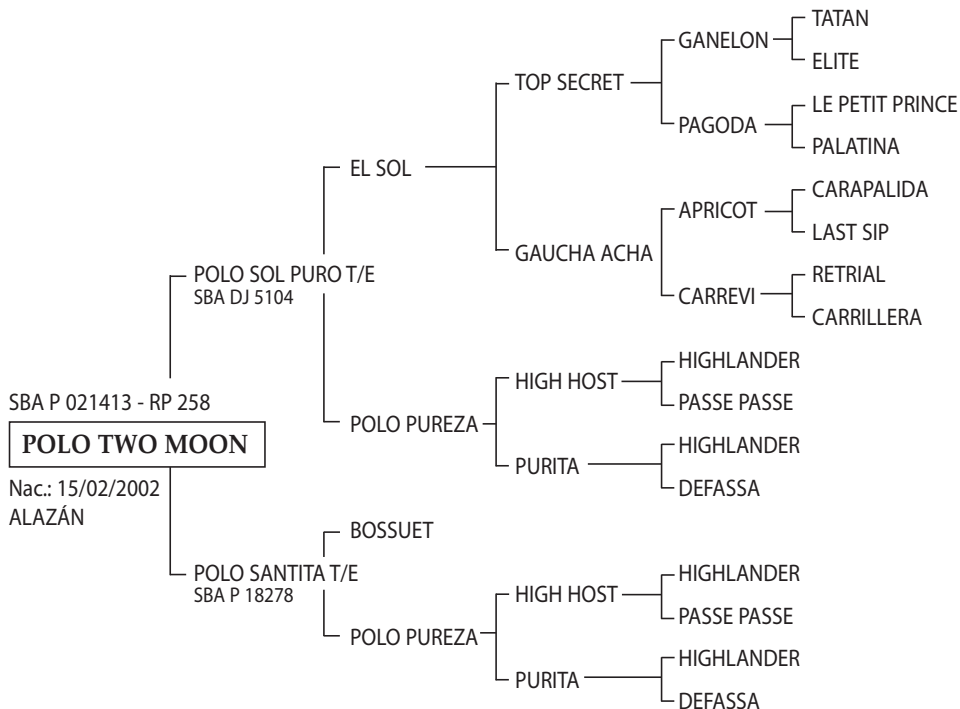

Expositor: HEGUY, ALBERTO PEDRO.
ANAY-RUCA - CHAPALEUFÚ - BUENOS AIRES

POLO SOL PURO: A los cinco años jugó los grandes Abiertos (Chapaleufú, Tortugas, Palermo y Cámara de Diputados) Reservado Campeón 2 años SRA y 1º Premio AAP 1999. Padre de EL SOL, propio hermano de la LUNA (L. S. Townley 88 y 89) y padre de excelentes jugadores en Indios Chapaleufú II, Ellerstina y El Paraíso.

EL SOL: Ganador del Ranking de Padrillos de la AACCP 1998, 1999 y 2000. Es propio hermano de La LUNA, criada por H. Barrantes y jugada por G. Pieres en el Abierto de Palermo (La Espadaña y la Ellerstina), Inglaterra 1991-1994, USA 1994. Premios L. S. Townley 1987 y 1990. Premios AACCP al Mejor Ejemplar por Tipo y Aptitud del Campeonato Argentino Abierto 1987 y 1990 y Abierto del Hurlingham Club 1988. Precio Récord Mundial en remate 1990. Sus hijos comenzaron a jugar en 1997 (Chapaleufú II, Ellerstina y El Paraíso) destacándose: ELLERSTINA CONEJA, Copa AAP, Mejor yegua por Aptitud de Trabajo SRA Palermo 1997. ELLERSTINA YARDA Gran Campeón Hembra SRA Palermo 1998, POLO GRANADERA Reservado Campeón Hembra SRA Palermo 1998, POLO MEDIALUNA Premio AACCP al Mejor Producto Jugador Inscripto Polo Argentino en el Abierto de Hurlingham