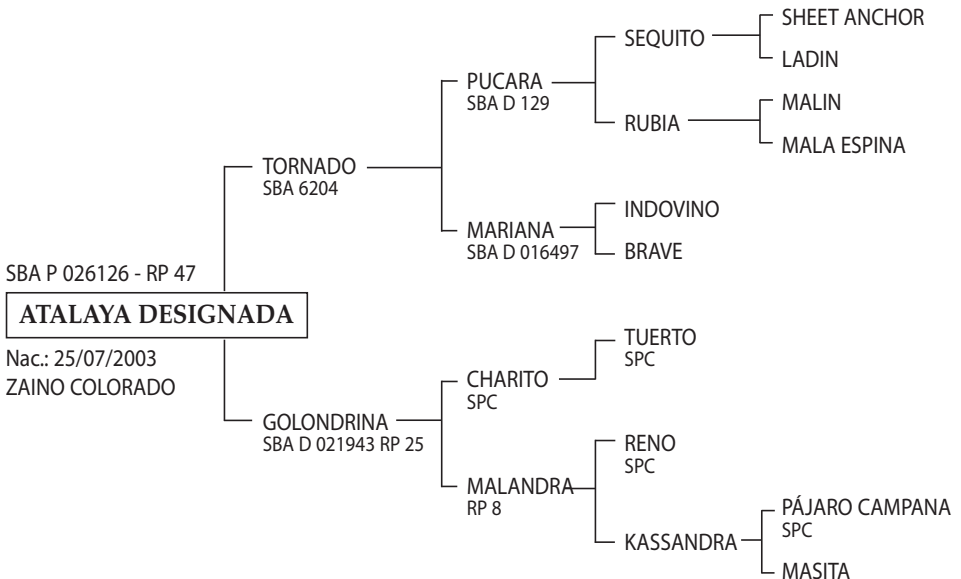

HEMBRAS

CAMPEONATO CABESTRO

4º Cat. Nacidas Desde el 1º de Abril de 2003 hasta el 1º de Abril de 2005.
(de 2 años y 8 meses)

LOTE Nº
427

ATALAYA DESIGNADA

Expositor: UBOE, SILVIA K.
HARAS ATALAYA - AMENABAR - SANTA FE