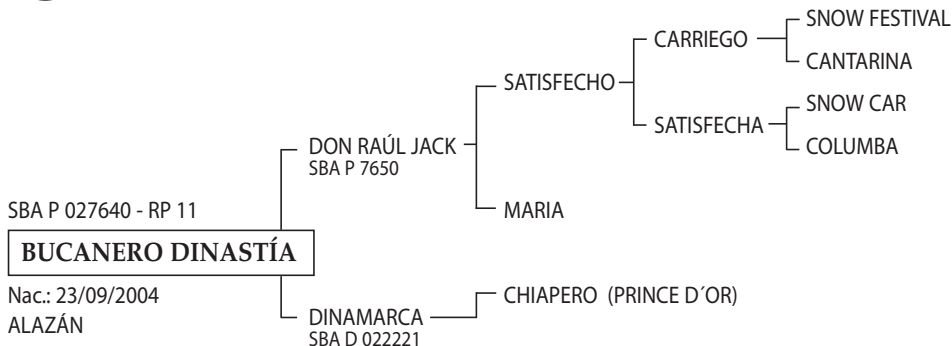

Expositor: ELENA M. DE GALE E HIJOS.
HARAS EL REGRESO - AMERICA - BUENOS AIRES

DON RAÚL JACK: Padrillo jugador propiedad de Raúl González Podestá (Namuncurá Polo Club) fue a la manada por una severa lesión. Dejó muy pocos hijos antes de morir.

SATISFECHO: Campeón Polo Pony (SPC) Exposición Fomento Equino en el 88. Hermano materno de:
- ENFERMERA: (SPC) Haras El Tala comprada por G. Tanoira. Jugó todos los Abiertos con R. Sola, B. Castagnola, A. Díaz Alberdi, Alberto Heguy (h), C. Laprida. Ganadora del Premio AACCP al Mejor Ejemplar por Tipo y Aptitud Copa Cámara de Diputados 1994 con C. Laprida. Madre de:
- GETE ANESTESIA: Ganadora del Premio AACCP al Mejor Producto Inscripto Polo Argentino Copa Cámara de Diputados 2002 con J. Tanoira.

CARRIEGO: (SPC) Ganador de 4 carreras incluso Clásico Competencia G3, Clásico Botafogo G3, 2º Clásico Hipódromo Argentino G3, 3º G. P. Nacional - G1, 3º Clásico Italia- G3-, 5º Clásico Martínez de Hoz -G2- y padre de numerosos jugadores de Abierto como PILCHA (E. Trotz), SEMANA (M. F. Araujo), INFIEL (Francisco de Narváez).

SATISFECHA: (SPC) Madre de:
- ENFERMERA.
- SATISFECHO.

MARIA: Jugadora con R. G. Podestá (h) pasó a la manada por un severo desgarró. Cría de Jack Bourdieu.

DINAMARCA: (SPC) Hija de CHIAPERO (PRINCE DÓR), excelente jugadora de varias temporadas de juego en Namuncurá Polo Club; incluso Potrillos con Francisco Fucci y Torneo Internacional para menores en el Club Las Praderas con Thibault Blacque Bellair.