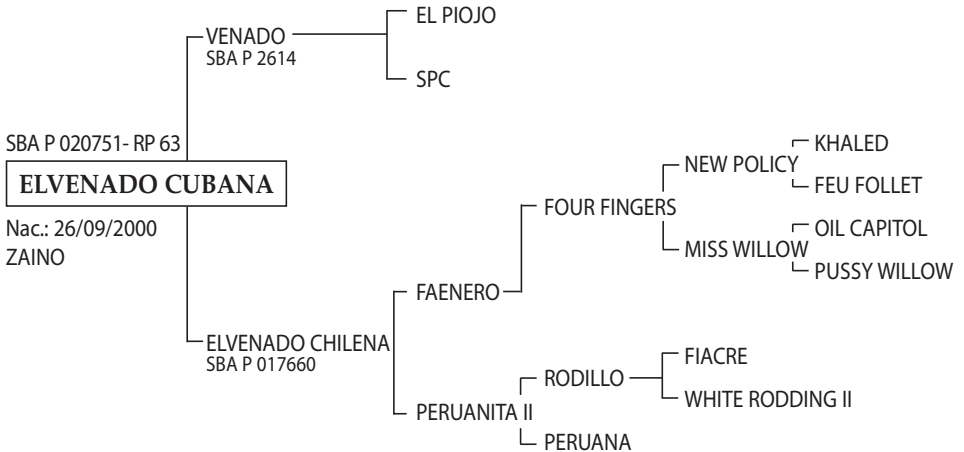

CAMPEONATO MONTADAS

5° Cat. Nacidas Desde el 1° de Abril de 2000 hasta el 1° de Abril de 2004.
(de 2 hasta 6 años)

LOTE Nº
439

ELVENADO CUBANA

*Expositor: CENDOYA, FEDERICO.
EL VENADO - PILA - BUENOS AIRES*

FOUR FINGERS: Abuelo de numerosos jugadores del Abierto Argentino.

PERUANA: Yegua jugadora, madre de numerosos caballos de Polo (USA).