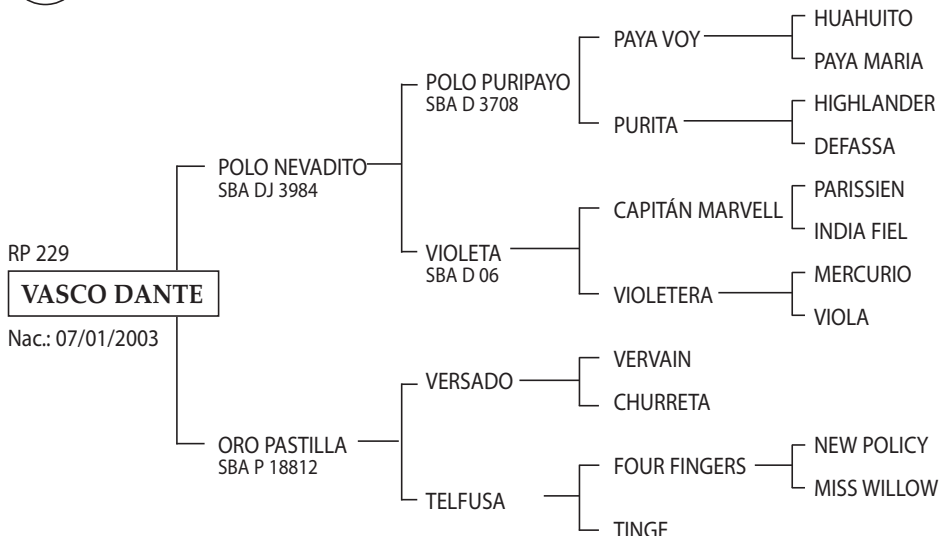

CASTRADOS MONTADOS

3° Cat. Nacidos Desde el 1° de Abril de 2000 hasta el 1° de Abril de 2004.
(de 2 hasta 6 años)

LOTE Nº
426

VASCO DANTE

Expositor: HEGUY, EDUARDO.
LA GITANA - CHAPALEUFÚ - BUENOS AIRES

POLO NEVADITO: Ganador Ranking de Padrillos de la AACCP 2003 y 2004, Reservado Campeón Macho SRA 2001, Reservado Gran Campeón Macho Exposición Petisos de la AAP 2000, Gran Campeón Macho Exposición Petisos de la AAP 1998, Gran Campeón Macho Exposición de Petisos de la AAP 1996, Reservado Gran Campeón Macho SRA 1996. Padre de las tres últimas Grandes Campeonas de la SRA: CHAPALEUFU NEVADA 2001, VASCA JAZZ 2002 y CHAPALEUFU CALANDRIA 2003 (Mejor yegua por Aptitud y trabajo SRA 2001). Jugador de todos los Campeonatos Abierto desde 1997 al 2003 con Alberto Heguy (h), Ignacio Heguy y Milo F. Araujo. Con su primer generación cumpliendo 6 años en el verano 2004, ya jugaron los Abiertos del 2003 CHAPALEUFU NEVADA (Pepe H.), GT TANGO (Pepe H.), CHAPALEUFU LANZA (Pepe e Ignacio Heguy y M. Azzaro) CHAPALEUFU CALANDRIA (E. Heguy), POLO DELTA (A. Heguy), VASCA VENDETA (E. Heguy), VASCA JAZZ (E. Heguy y G. Laulhé) VASCA PUNTA NEVADA (G. Laulhé), VASCA MAGIA (G. Laulhé), VASCA RUSA NEVADA (G. Laulhé), POLO ALUVION (G. Laulhé). Padre de padrillos en transplante como VASCO MAMBO (A. Pieres), CHAPALEUFU CANARIO y CHAPALEUFU CANDIDATO (Gran Campeón SRA 2004 de A. P. Heguy) y POLO ALUVION (jugado por G. Laulhé, Abiertos 2004). Junta en su pedigree la sangre de PURITA (mejor yegua A. P. Heguy), PAYA MARIA (Mejor yegua, Horacio Heguy), MARSELLA (Mejor yegua Horacio S. Heguy y Marcos Heguy) y VIOLETA (Abiertos en Coronel Suárez y Chapaleufú II).

POLO PURIPAYO: Jugador y padre de numerosos jugadores en solo 4 generaciones.