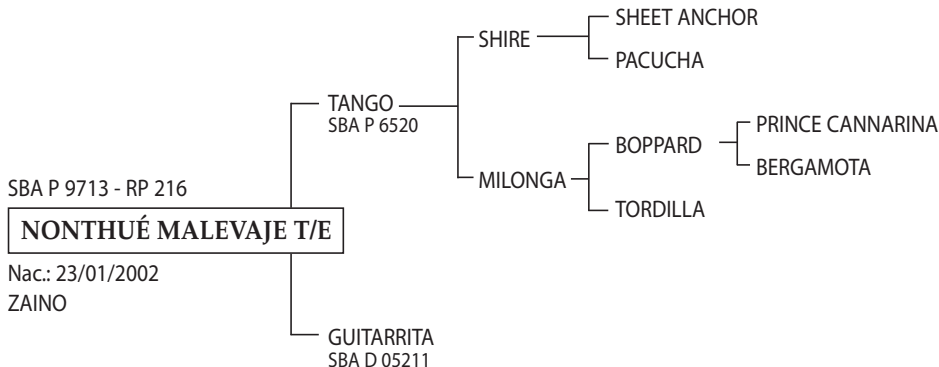

Expositor: ARAYA, BENJAMÍN.

HARAS SAN FRANCISCO - CNEL SUAREZ - BUENOS AIRES

TANGO: Jugó el Abierto Argentino de Polo, Hurlingham, Tortugas, Cámara de Diputados (incluso dos chukkers en tres finales) por José Ignacio Araya, Benjamín Araya y Ernesto Trotz.

SHIRE: Padre de CHAPA SCHIFFER (jugadora de todos los Abiertos con Marcos y Horacio S. Heguy, Premio AACCP al Mejor Producto Jugador Inscripto Polo Argentino en el Abierto Tortugas Country Club 2002); CHAPA TATIANA (jugadora de todos los Abiertos con Marcos y Bautista Heguy); CHAPA MENTIRITA (todos los Abiertos con B. Heguy y H. Guerrero); CHAPA CUERDA (Abiertos con H. S. Heguy); CHAPA TALLADA (Abierto de jugadores y Hurlingham con B. Heguy y H. Guerrero) siendo la única generación de trasplante.

De la manada: POKER (todos los Abiertos con B. Heguy); BUCHACA (exportada a Arabia); HORMIGA (Ab. Tortugas, Hurlingham y US OPEN con M. Heguy); SILICONA (SPC exportada a USA PONY EXPRESS).

MILONGA: Premio Lady Susan Townley a la Mejor Yegua jugadora de la final del Abierto Argentino 1983. Jugada por H. Araya, B. Araya. Hermana de:

- PICARDÍA, SALCHICHÓN, LOCO LINDO, GINETTE, etc. Todos jugadores de Abierto.