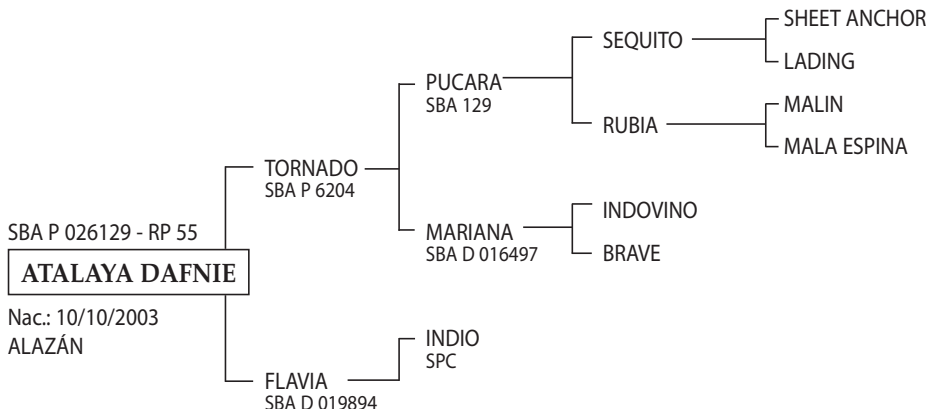

Expositor: UBOE, SILVIA K.
HARAS ATALAYA - AMENABAR - SANTA FE

TORNADO: Ya tiene mas de 20 hijas e hijos jugando, los mayores recién están cumpliendo los 5 años. Jugando con Luis Escobar en Palm Beach ATALAYA AMISTOSA; Jugando con Darío Musso A. BECADA , A. ABEJITA, A. BUMERANG; con Fernando Rinot Blanco A. AGÜITA, A. AGAPITO, A. AFORTUNADO, BONITA, ARDILLITA y A. BETIANA; con Marcos Llambias ARDILLA y PILAR; con Augusto Gómez Romero A. AFLIGIDO, A. BOFETADA, A. CARLINA; con Horacio Etcheverry A. BROMISTA; con Francisco Bensadón BANCARROTA y con Gonzalo Quiroga M. A. CAMPESINO y NEGRITO.

Padre de ATALAYA DULZURA, 2° Premio y Rvdo. Campeón cat. A, potrancas cabestro Exposición Nuestros Caballos 2005.

Padre de ATALAYA DOLFINA, 3° Premio cat. B, potrancas cabestro Exposición nuestros caballos 2005.

PUCARA: Padre de excelentes caballos jugadores de la Cría Tanoira y es el que mas hijos ha tenido jugando el ABIERTO ARGENTINO. Su abuela, MALA ESPINA fue una extraordinaria jugadora. Padre de PASTORA, jugadora de todos los grandes Abiertos; YAPA, jugadora de todos los grandes Abiertos (G. Pieres y M. Aguerre); LLANURA, Todos los Abiertos (M. Aguerre, A. Cambiaso y G. Pieres), OPEN XELENE, jugadora de Abiertos con G. Pieres (h); JAZZ, jugadora de Abiertos (M. Aguerre); SIBERIA, Abierto de Palermo (C. Gracida), RUSITA Abierto de Palermo (G. Pieres), TACUARA Abierto de Palermo (R, Sola), PAISANA Cámara de Diputados y Abierto de Indios Tortugas (M. Aguerre), GUADAÑA Cámara de Diputados (C. Laprida) (exp. A USA), FALOPA Cámara de Diputados (J. Tanoira), CARMELA Copa de Oro Inglaterra, GUERRILLERA, jugada por I. Heguy (Ab. de Tortugas), PEBETA Cámara de Diputados. Exp. A USA, POLÍTICA exp. a Brunei, GAUCHA vendida a I. Heguy, RAISA Abierto de Palermo (J. Tanoira), CARDO Abierto de Indios Tortugas (F. Bensadón), PRIMAVERA (ARAÑA) Abierto de Palermo (B. Castagnola, MAMADERA S. Merlos (traída de USA 2004), FLAUTA Cámara de Diputados (J. Hall), TIGRA Abierto de Palermo (J. Tanoira), MEDALLA US Open (M. Aguerre), MARCELO US Open (F. Bensadón), MELON Cámara de Diputados (G. Von Wernich), TINTO Abierto de Palermo (M. Garrahan), RABANITO Cámara de Diputados (C. Bernal), RUSO US Open (C. Gracida), CHINO Abierto de Palermo (B. Castagnola), COSACO Us Open y Copa de Oro Sotogrande (E. Novillo