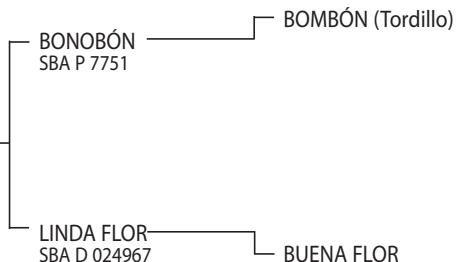

LOTE N°
445

BOMBONCITO FLOR BONITA

SBA P 026176 - RP 1

BOMBONCITO FLOR BONITA

Nac.: 20/09/2003

ZAINO COLORADO

*Expositor: ADORNO, RAÚL.
EST. DON FABIAN - CATRILLO - LA PAMPA*

La cría Ricardo Santamarina importó de USA el padrillo CHOTA SAHIB (Tordillo), el único hijo del "JEFE DE RAZA" MAHMOUD que entró a la Argentina (cerrada la importación de SPC) y produjo numerosos y destacadísimos caballos de Polo como: EL BOMBÓN: (Tordillo) Jugado por Juan Cavanagh en el equipo de Venado Tuerto.. Premio Lady Susan Townley 1958.