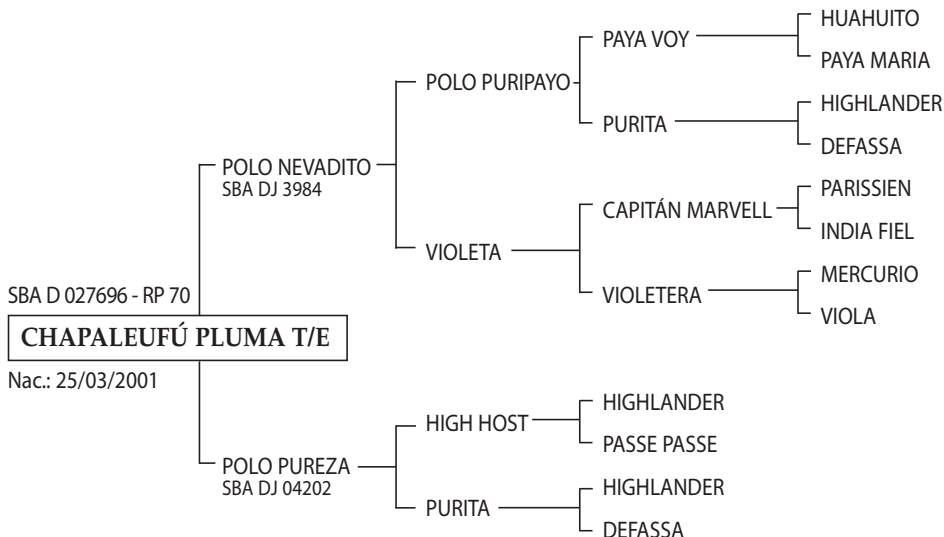

- DORREGUERO TRANCA: Jugada por Santiago Chavanne en el Abierto de Hurlingham 2002.

- DORREGUERO PICAFLORES: Jugado por Piki Díaz Alberdi en el Abierto de Palermo 2002.

LA ÑATA: Yegua jugadora de Francisco Irastorza (h).

FOUR FINGERS: Abuelo de numerosos jugadores del Abierto Argentino.

PERUANA: Yegua jugadora, madre de numerosos caballos de Polo (USA).

Expositor: HEGUY, ALBERTO.
GUEYAGUEY - CHAPALEUFÚ - BUENOS AIRES

POLO NEVADITO: Ganador Ranking de Padrillos de la AACCP 2003 y 2004, Reservado Campeón Macho SRA 2001, Reservado Gran Campeón Macho Exposición Petisos de la AAP 2000, Gran Campeón Macho Exposición Petisos de la AAP 1998, Gran Campeón Macho Exposición de Petisos de la AAP 1996, Reservado Gran Campeón Macho SRA 1996. Padre de las tres últimas Grandes Campeonas de la SRA: CHAPALEUFU NEVADA 2001, VASCA JAZZ 2002 y CHAPALEUFU CALANDRIA 2003 (Mejor yegua por Aptitud y trabajo SRA 2001). Jugador de todos los Campeonatos Abierto desde 1997 al 2003 con Alberto Heguy (h), Ignacio Heguy y Milo F. Araujo. Con su primer generación cumpliendo 6 años en el verano 2004, ya jugaron los Abiertos del 2003 CHAPALEUFU NEVADA (Pepe H.), GT TANGO (Pepe H.), CHAPALEUFU LANZA (Pepe e Ignacio Heguy y M. Azzaro) CHAPALEUFU CALANDRIA (E. Heguy), POLO DELTA (A. Heguy), VASCA VENDETA (E. Heguy), VASCA JAZZ (E. Heguy y G. Laulhé) VASCA PUNTA NEVADA (G. Laulhé), VASCA MAGIA (G. Laulhé), VASCA RUSA NEVADA (G. Laulhé), POLO ALUVION (G. Laulhé). Padre de padrillos en transplante como VASCO MAMBO (A. Pieres), CHAPALEUFU CANARIO y CHAPALEUFU CANDIDATO (Gran Campeón SRA 2004 de A. P. Heguy) y POLO ALUVION (jugado por G. Laulhé, Abiertos 2004). Junta en su pedigree la sangre de PURITA (mejor yegua A. P. Heguy), PAYA MARIA (Mejor yegua, Horacio Heguy), MARSELLERA (Mejor yegua Horacio S. Heguy y Marcos Heguy) y VIOLETA (Abiertos en Coronel Suárez y Chapaleufú II).