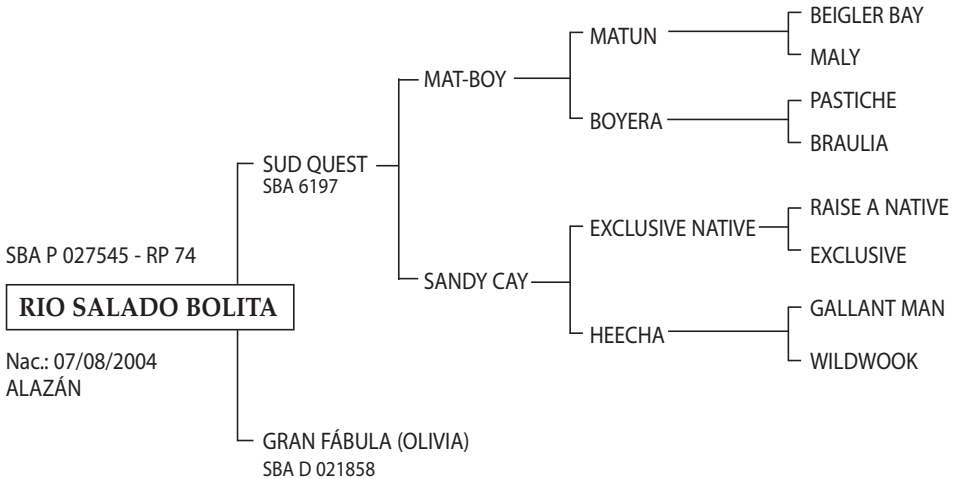

Expositor: PIÑEIRO, MATIAS.
RIO SALADO POLO - GORCHS - BUENOS AIRES

SUD QUEST: Ganador de numerosas carreras. Padre de caballos jugadores.