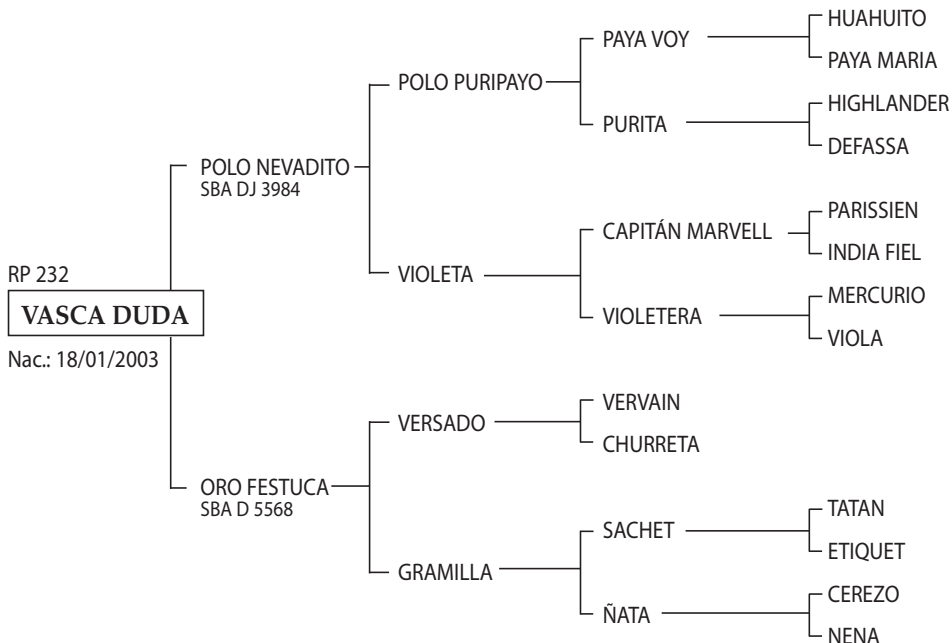

Expositor: HEGUY, EDUARDO.
LA GITANA - CHAPALEUFÚ - BUENOS AIRES

POLO NEVADITO: Ganador Ranking de Padrillos de la AACCP 2003 y 2004, Reservado Campeón Macho SRA 2001, Reservado Gran Campeón Macho Exposición Petisos de la AAP 2000, Gran Campeón Macho Exposición Petisos de la AAP 1998, Gran Campeón Macho Exposición de Petisos de la AAP 1996, Reservado Gran Campeón Macho SRA 1996. Padre de las tres últimas Grandes Campeonas de la SRA: CHAPALEUFU NEVADA 2001, VASCA JAZZ 2002 y CHAPALEUFU CALANDRIA 2003 (Mejor yegua por Aptitud y trabajo SRA 2001). Jugador de todos los Campeonatos Abierto desde 1997 al 2003 con Alberto Heguy (h), Ignacio Heguy y Milo F. Araujo. Con su primer generación cumpliendo 6 años en el verano 2004, ya jugaron los Abiertos del 2003 CHAPALEUFU NEVADA (Pepe H.), GT TANGO (Pepe H.), CHAPALEUFU LANZA (Pepe e Ignacio Heguy y M. Azzaro) CHAPALEUFU CALANDRIA (E. Heguy), POLO DELTA (A. Heguy), VASCA VENDETA (E. Heguy), VASCA JAZZ (E. Heguy y G. Laulhé) VASCA PUNTA NEVADA (G. Laulhé), VASCA MAGIA (G. Laulhé), VASCA RUSA NEVADA (G. Laulhé), POLO ALUVION (G. Laulhé). Padre de padrillos en transplante como VASCO MAMBO (A. Pieres), CHAPALEUFU CANARIO y CHAPALEUFU CANDIDATO (Gran Campeón SRA 2004 de A. P. Heguy) y POLO ALUVION (jugado por G. Laulhé, Abiertos 2004). Junta en su pedigree la sangre de PURITA (mejor yegua A. P. Heguy), PAYA MARIA (Mejor yegua, Horacio Heguy), MARSELLERA (Mejor yegua Horacio S. Heguy y Marcos Heguy) y VIOLETA (Abiertos en Coronel Suárez y Chapaleufú II).