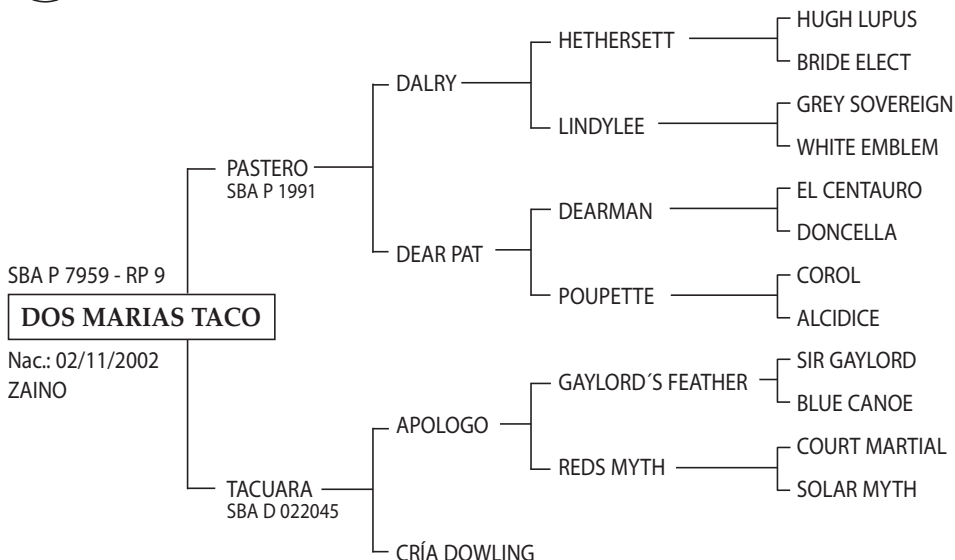

CAMPEONATO PADRILLO MONTADO

2º Cat. Nacidos Desde el 1º de Abril de 2000 hasta el 1º de Abril de 2004.
(de 2 hasta 6 años)

LOTE Nº
423

DOS MARIAS TACO

Expositor: GRONDONA, MARIANO.
DOS MARIAS - HIPOLITO YRIGOYEN - BUENOS AIRES

DOS MARIAS TACO: 3º Premio Cabestro SRA 2004.

PASTERO: Padre de numerosos jugadores de Abierto como CHELA, ALTANERA y CHICHARRO.

TACUARA: De la cría Dowling.