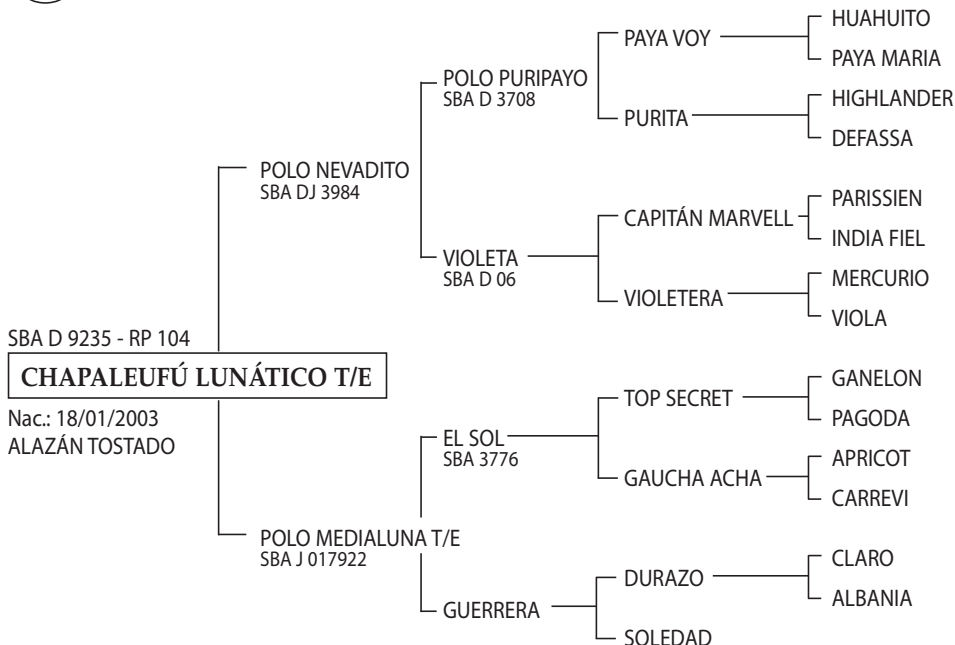

CAMPEONATO PADRILLO MONTADO

2º Cat. Nacidos Desde el 1º de Abril de 2000 hasta el 1º de Abril de 2004.
(de 2 hasta 6 años)

LOTE Nº
423

DOS MARIAS TACO

Expositor: GRONDONA, MARIANO.
DOS MARIAS - HIPOLITO YRIGOYEN - BUENOS AIRES

DOS MARIAS TACO: 3º Premio Cabestro SRA 2004.

PASTERO: Padre de numerosos jugadores de Abierto como CHELA, ALTANERA y CHICHARRO.

TACUARA: De la cría Dowling.

Expositor: HEGUY, ALBERTO.
GUEYAGUEY - CHAPALEUFÚ - BUENOS AIRES