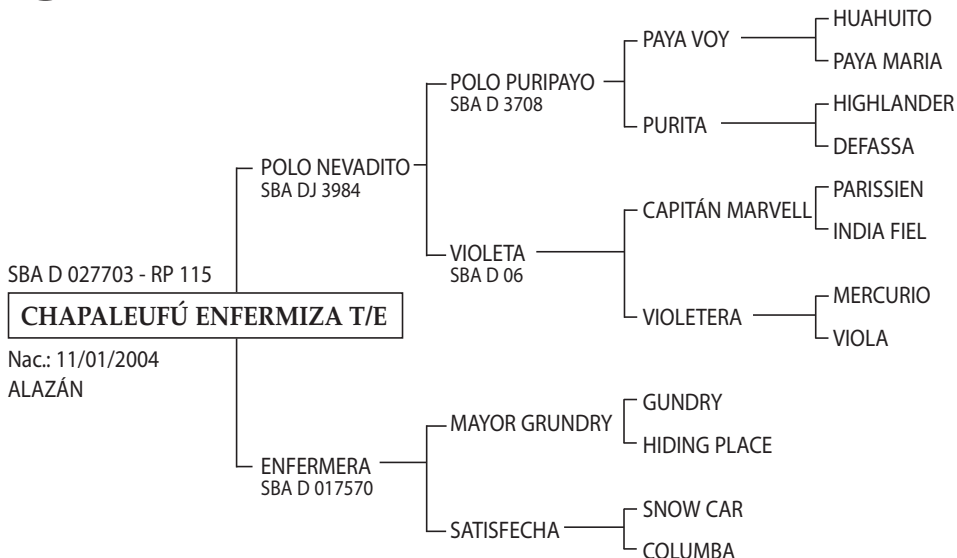

Expositor: HEGUY, ALBERTO
GUEYAGUEY - CHAPALEUFÚ - BUENOS AIRES

POLO NEVADITO: Ganador Ranking de Padrillos de la AACCP 2003 y 2004, Reservado Campeón Macho SRA 2001, Reservado Gran Campeón Macho Exposición Petisos de la AAP 2000, Gran Campeón Macho Exposición Petisos de la AAP 1998, Gran Campeón Macho Exposición de Petisos de la AAP 1996, Reservado Gran Campeón Macho SRA 1996. Padre de las tres últimas Grandes Campeonas de la SRA: CHAPALEUFU NEVADA 2001, VASCA JAZZ 2002 y CHAPALEUFU CALANDRIA 2003 (Mejor yegua por Aptitud y trabajo SRA 2001). Jugador de todos los Campeonatos Abierto desde 1997 al 2003 con Alberto Heguy (h), Ignacio Heguy y Milo F. Araujo. Con su primer generación cumpliendo 6 años en el verano 2004, ya jugaron los Abiertos del 2003 CHAPALEUFU NEVADA (Pepe H.), GT TANGO (Pepe H.), CHAPALEUFU LANZA (Pepe e Ignacio Heguy y M. Azzaro) CHAPALEUFU CALANDRIA (E. Heguy), POLO DELTA (A. Heguy), VASCA VENDETA (E. Heguy), VASCA JAZZ (E. Heguy y G. Laulhé) VASCA PUNTA NEVADA (G. Laulhé), VASCA MAGIA (G. Laulhé), VASCA RUSA NEVADA (G. Laulhé), POLO ALUVION (G. Laulhé). Padre de padrillos en transplante como VASCO MAMBO (A. Pieres), CHAPALEUFU CANARIO y CHAPALEUFU CANDIDATO (Gran Campeón SRA 2004 de A. P. Heguy) y POLO ALUVION (jugado por G. Laulhé, Abiertos 2004). Junta en su pedigree la sangre de PURITA (mejor yegua A. P. Heguy), PAYA MARIA (Mejor yegua, Horacio Heguy), MARSELLERA (Mejor yegua Horacio S. Heguy y Marcos Heguy) y VIOLETA (Abiertos en Coronel Suárez y Chapaleufú II).

POLO PURIPAYO: Jugador y padre de numerosos jugadores en solo 4 generaciones.

PAYA VOY: Jugador de todos los Campeonato Abierto 1987 al 90 con Marcos Heguy. Mejor Padrillo Jugador del Abierto Arg. 1997. Padre de jugadores de Abiertos como BIKINI, MANTA, CARLA CHICA, COBRA II, BERCECHA I, CALISTA e hijos exportados como CUBATA (Mejor yegua Copa de Oro UK. 2004) y BERCECHA II (Mejor yegua Copa La Reina UK. 2004), etc.