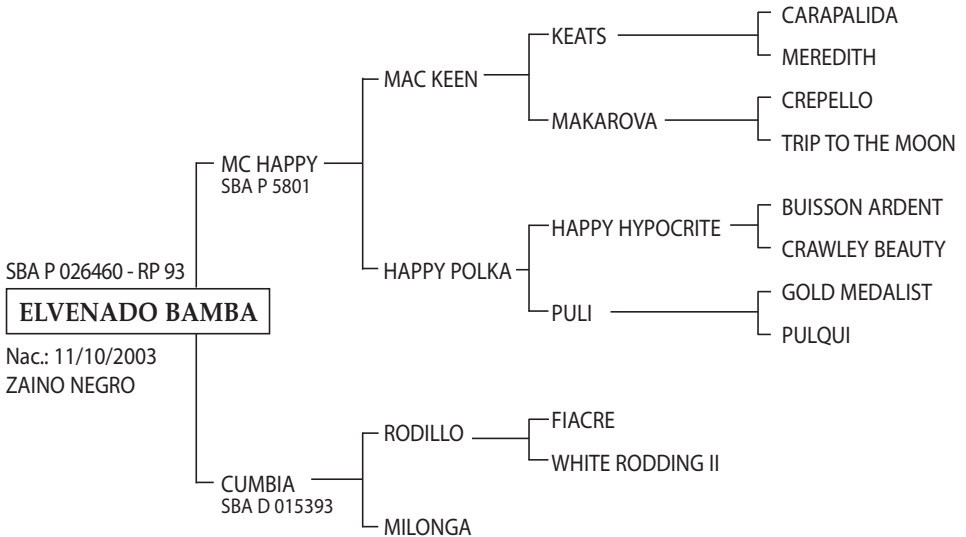

Expositor: CENDOYA, FEDERICO.
EL VENADO - PILA - BUENOS AIRES

CUMBIA: Yegua jugadora. Madre de numerosos caballos de Polo (USA).

MILONGA: Yegua jugadora. Madre de numerosos caballos jugadores (USA).