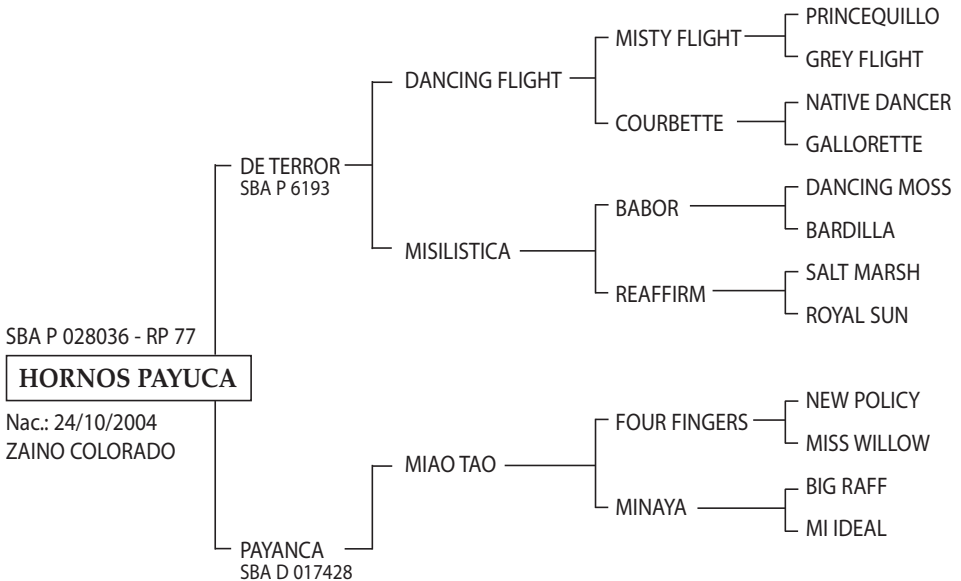

Expositor: REYNAL, ALEJANDRO.
SAN JOSE DE HORNOS - GRAL LAS HERAS - BUENOS AIRES

DE TERROR: Por Dancing Flight y Misilística. Ganador de 6 carreras en Palermo y Córdoba, incluyendo Clásico Interprovincial en Córdoba al debutar. Corrió 33 carreras oficiales finalizando en 17 oportunidades entre los primeros 3 puestos. Primeras crías comenzando a jugar con excelentes resultados. Padre de Belleza, vendida en Rural Palermo 2003 y Reservada Campeón Hembra Rural Palermo 2004, 4ta categoría. Padre de Santa, vendida a Berti O'Farrell en Rural Palermo 2004. Padre de Bonita, premio mejor yunta macho y hembra Rural Palermo 2005. Padre de Compota, vendida a Alfonso Pieres en la Rural Palermo 2005.

PAYANCA: Cría Martín Reynal. Nació en 1981, hija de Miao Tao.