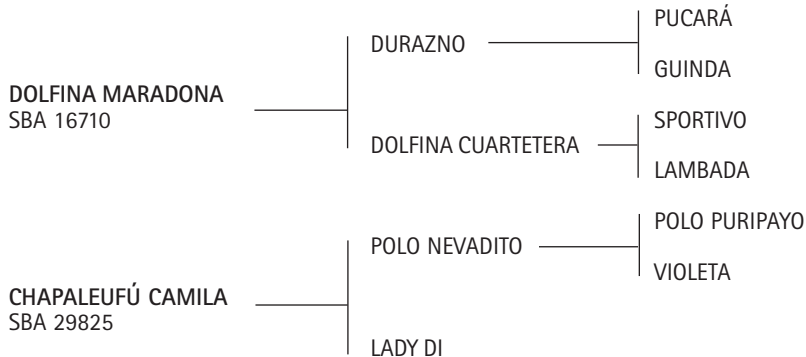

**Lote nº: 417****CHAPALEUFÚ MÁXIMA**

Nació: 10/12/2012

SBA 50608

RP 663

Zaino

Criador/Expositor: HEGUY, PEPE.

**LÍNEA MATERNA****1era. Madre:**

**CHAPALEUFÚ CAMILA:** GRAN CAMPEÓN HEMBRA EXPOSICIÓN NUESTROS CABALLOS 2008. JUGADORA DE TODOS LOS ABIERTOS DEL 2010 AL 2012 CON PEPE HEGUY.