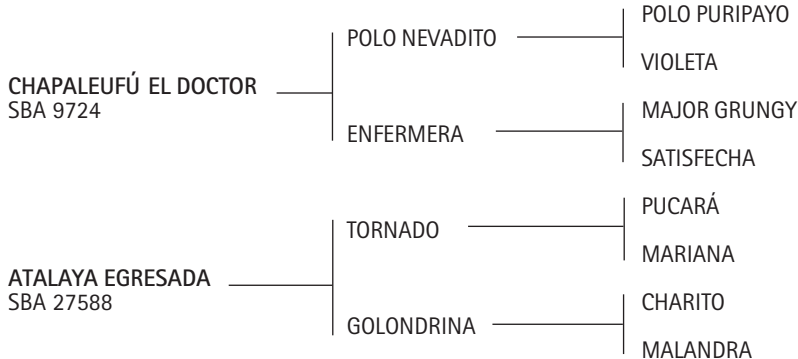

**Lote nº: 413****ATALAYA OLEGARIA**

Nació: 04/08/2013

SBA 49944

RP 293

Zaino

Criador/Expositor: UBÖE, SILVIA K.

**LÍNEA MATERNA****2da. Madre:****GOLONDRINA:** Madre de:

A. Designada: 1° premio Nuestros Caballos 2006, adquirida por Agustín Merlos, jugará con él este año Copa de Oro y Copa de Plata.