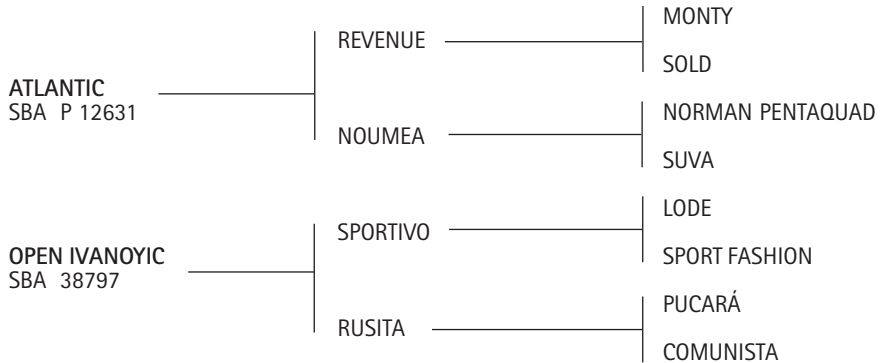

**Lote nº: 414****LOVELOCKS SHARAPOVA**

Nació: 08/11/2013

SBA 51154

RP 243

Zaino

Criador/Expositor: WHITE SWALLOW S.A.

**LÍNEA MATERNA****1era. Madre:**

**OPEN IVANOYIC:** Comprada en Remate Ellerstina, domada en Lovelocks jugando polo de nuevos en El Remanso. Es donante de Lovelocks Polo Stud.