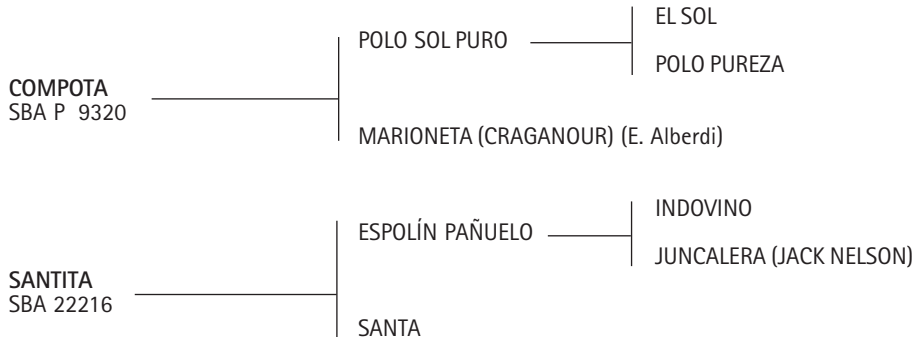

**Lote nº: 415****BUCANERO SANTITA**

Nació: 05/02/2013

SBA 49582

RP 147

Zaino Colorado

Criador/Expositor: GALÉ, ELENA M. DE

**LÍNEA MATERNA****1era. Madre:****SANTITA:** Yegua jugadora.**ESPOLIN PAÑUELO:** Gran Campeón Macho Exposición Rural de Palermo 1989.**LÍNEA PATERNA**