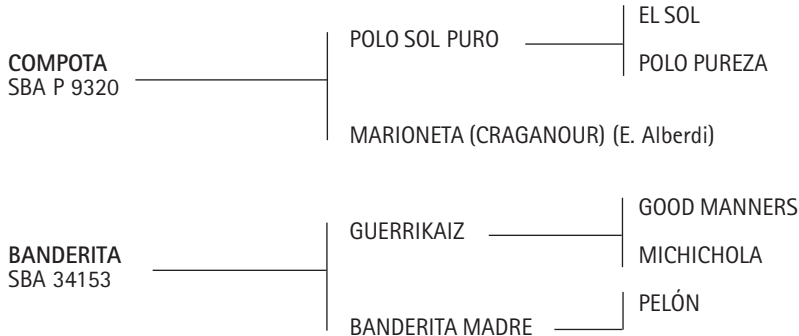

**Lote nº: 416****BUCANERO BANDERA**

Nació: 30/01/2013

SBA 48330

RP 145

Alazán

Criador/Expositor: GALÉ, ELENA M. DE

**LÍNEA MATERNA****1era. Madre:****BANDERITA:** Yegua jugadora. Jugó el abierto de Tortugas y Hurlingham con Pite Merlos.**LÍNEA PATERNA**