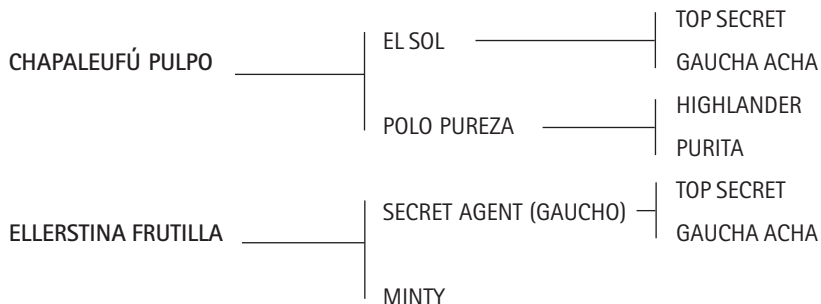

2º CATEGORÍA PADRILLO MONTADO

Nacidos desde el 1º de Abril de 2012 al 31 de Marzo de 2013

Lote nº: 408

YAPA DURAZNO

Nació: 09/10/2012

SBA

RP 43

Alazán

Criador/Expositor: SOJO, EZEQUIEL IGNACIO.

LÍNEA MATERNA

1era. Madre:

ELLERSTINA FRUTILLA: Jugadora de Mediano Handicap, se lesionó y pasó a la manada.

Es Madre de:

- YAPA MELOCOTÓN 2011 (M. Kruppa).
- YAPA DURAZNO 2012 (Ch. Pulpo).

2da. Madre:

MINTY: Jugadora de Todos los Abiertos de Carlos Gracida.

Es madre de:

- ELLERSTINA SAMANTA (Abiertos 2007, '08) Lucas Monteverde.
- ELLERSTINA MENTA (exportada Inglaterra A. Cambiaso) Madre de Dolfina Tic Tac (padrillo A. Cambiaso).
- ELLERSTINA PICANTE (Jugador).

SECRET AGENT (GAUCHO): Cria Barrantes. Produjo Varios jugadores de mediano y alto handicap entre los que se destacan Jugadores de los Abierto como PANCHÁ, GOLEADORA, MEDIALUNA. Propio Hermano de EL SOL: Ganador Ranking de Padrillos de la AACCP 1998, 1999 y 2000, es propio hermano de LA LUNA, Criada por H. Barrantes y jugada por G. Pieres en el Abierto de Palermo (La Espadaña y Ellerstina), Inglaterra 1991-1994, USA 1994. Premios L. S. Townley 1987 y 1990. Premio AACCP al Mejor Ejemplar por Tipo y Aptitud del Campeonato Argentino Abierto 1987 y 1990 y Abierto del Hurlingham Club 1988. Precio Record Mundial en remate 1990.

TOP SECRET: Produjo Numerosos Jugadores como PULGA; COQUITO; LaA LUNA, etc.

GAUCHA ACHA: (SPC) Excelente Jugadora de alto handicap en Argentina y USA. Exportada a USA y repatriada para cría por H. Barrantes y P. Brandt.

LÍNEA PATERNA

CHAPALEUFÚ PULPO: (2002) Padrillo Jugador de Alto handicap incluso Cámara de Diputados 2007 (Nito Uranga) sus primeros Hijos