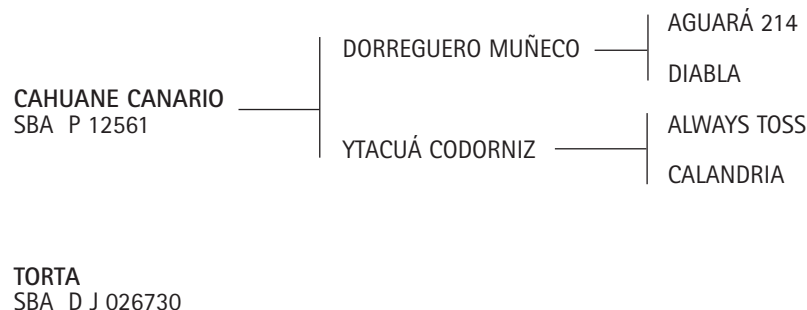

Nacidas desde el 1º de Abril de 2011 al 31 de Marzo de 2012

**Lote nº: 410****WEKUYEN CALANDRIA**

Nació: 06/09/2011

SBA 45071

RP 12

Zaino

Criador/Expositor: SUÁREZ, MARCELINO.

**CAHUANE CANARIO:** Jugó varias prácticas con muy buenas condiciones, pero por lesión en una mano, se lo dedicó a la reproducción.**DORREGUERO MUÑECO:** Reservado Campeón de Categoría, Exposición Rural de Palermo 2003.**AGUARÁ 214:** Produjo más de 100 caballos jugadores, incluso Cámara de Diputados y Abiertos. Padre de DORREGUERO DOÑA MARIA vendida a Javier Novillo Astrada. Jugadora del abierto de Tortugas, Hurlingham y Palermo, DORREGUERO MOSQUITO Gran Campeón Macho SRA 2002, DORREGUERO BLANQUEADA y DORREGUERO INESPERADA vendidas a Eduardo Heguy, DORREGUERO CASCABEL, DORREGUERO FLAUTA, DORREGUERO LIBERTAD vendidos a J. Novillo Astrada, DORREGUERO DELFINA vendida a Santiago Chavanne, DORREGUERO PAQUETA, DORREGUERO SOY PRIMERA, DORREGUERO PAMPERO: vendidos a García del Río, DORREGUERO LLOVIZNA, DORREGUERO NOSTALGIA vendidas a Uriburu, DORREGUERO PON PON, DORREGUERO RUSA GORDA, DORREGUERO PASION, DORREGUERO AMISTAD (F. Irastorza e I. Novillo Astrada), DORREGUERO COLORIN (F. Irastorza (h)), DORREGUERO LIEBRE, DORREGUERO COMUNIÓN, DORREGUERO RUSA (Cámara de Diputados con F. Irastorza), DORREGUERO PATO padrillo manada Tejera, DORREGUERO CORRENTINO padrillo manada Piñeiro, DORREGUERO FERRARI vendida a Mariano Aguerre. DORREGUERO GALAXIA, D. PAZ, D. CANELA, D. DIOSA, D. CORAZONADA yeguas jugadoras de 6 años Cámara de Diputados con Francisco Irastorza (h). D. BOMBO, padrillo jugador, D. TRADICIÓN (D. y S. Araya), D. MANGO, D. LLAURA, D. CAÑÓN (exportados a Francia).**YTACUÁ CODORNIZ:** Es hermana de varios caballos destacados; Ytacuá Gallareta (Indulto) Ganadora del