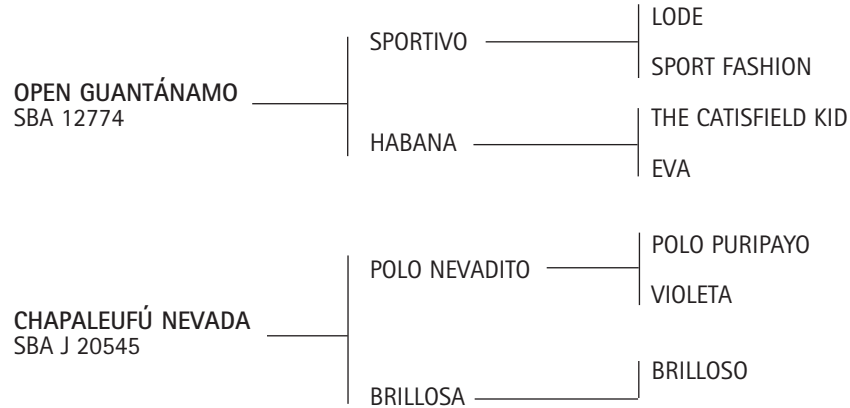

Jugó los abiertos de 1995 y 1996 con Horacito Heguy y Memo Gracida.

Exportada a UK.

Mejor yegua del equipo de Jerudong Park (Brunei). Jugó con Prince Joefrey, Prince Bahar, Bautista, Marcos y Pepe Heguy.

## Lote nº: 413 CHAPALEUFÚ NOCTURNA

Nació: 15/11/2010 SBA 44608 RP 542 Zaino  
 Criador: HEGUY, ALBERTO.  
 Expositor: EL INDIO MUERTO S.A. - PASQUINI, FEDERICO.

**CHAPALEUFÚ NOCTURNA:** Propia hermana de CHAPALEUFÚ NOCTURNO, Reservado Gran Campeón Macho Exp. Rural de Palermo 2013.