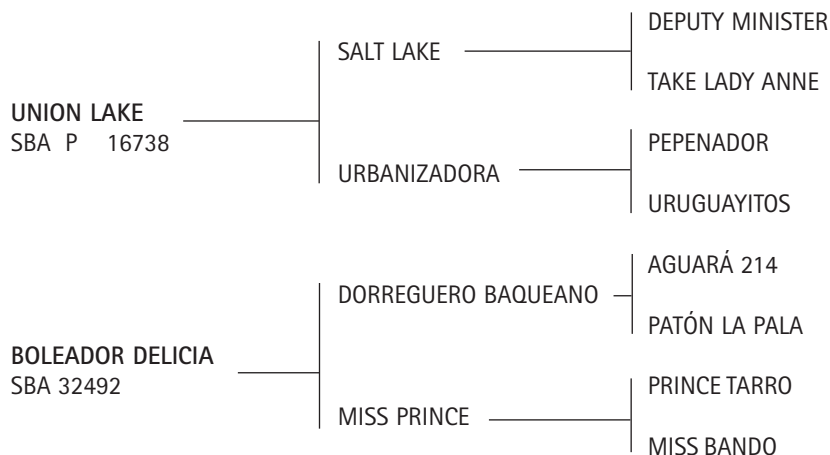

**Lote nº: 409****BOLEADOR INOCENTA**

Nació: 19/10/2011

SBA 46886

RP 86

Zaino

Criador/Expositor: OLIVIERI, LEANDRO.

**UNION LAKE:** Ganador a los 3 años en Palermo, 3º Clásico Manuel Anasagasti (L), 2003.**SALT LAKE:** Padrillo SPC, importado temporalmente de los EE.UU. por el Haras La Quebrada que dió gran cantidad de caballos ganadores de clásicos. No pudo correr por una lesión.**DORREGUERO BAQUEANO:** Hermano de DORREGUERO DOÑA MARIA jugadora de Abiertos y DORREGUERO AMISTAD, jugadora de Abiertos.**AGUARÁ 214:** Produjo más de 100 caballos jugadores, incluso Cámara de Diputados y Abiertos. Padre de DORREGUERO DOÑA MARIA vendida a Javier Novillo Astrada. Jugadora del abierto de Tortugas, Hurlingham y Palermo, DORREGUERO MOSQUITO Gran Campeón Macho SRA 2002, DORREGUERO BLANQUEADA y DORREGUERO INESPERADA vendidas a Eduardo Heguy, DORREGUERO CASCABEL, DORREGUERO FLAUTA, DORREGUERO LIBERTAD vendidos a J. Novillo Astrada, DORREGUERO DELFINA vendida a Santiago Chavanne, DORREGUERO PAQUETA, DORREGUERO SOY PRIMERA, DORREGUERO PAMPERO: vendidos a García del Río, DORREGUERO LLOVIZNA, DORREGUERO NOSTALGIA vendidas a Uriburu, DORREGUERO PON PON, DORREGUERO RUSA GORDA, DORREGUERO PASION, DORREGUERO AMISTAD (F. Irastorza e I. Novillo Astrada), DORREGUERO COLORIN (F. Irastorza (h)), DORREGUERO LIEBRE, DORREGUERO COMUNIÓN, DORREGUERO RUSA (Cámara de Diputados con F. Irastorza), DORREGUERO PATO padrillo manada Tejera, DORREGUERO CORRENTINO padrillo manada Piñeiro, DORREGUERO FERRARI vendida a Mariano Aguerre. DORREGUERO GALAXIA, D. PAZ, D. CANELA, D. DIOSA, D. CORAZONADA yeguas jugadoras de 6 años Cámara de Diputados con Francisco Irastorza (h). D. BOMBO, padrillo jugador, D. TRADICIÓN (D. y S. Araya), D. MANGO, D. LLAURA, D. CAÑÓN (exportados a Francia).**PATÓN LA PALA:** Hermana de PATÓN LADRONA (jugadora de abiertos con E. e I. Novillo Astrada).**7º CATEGORÍA MONTADAS**