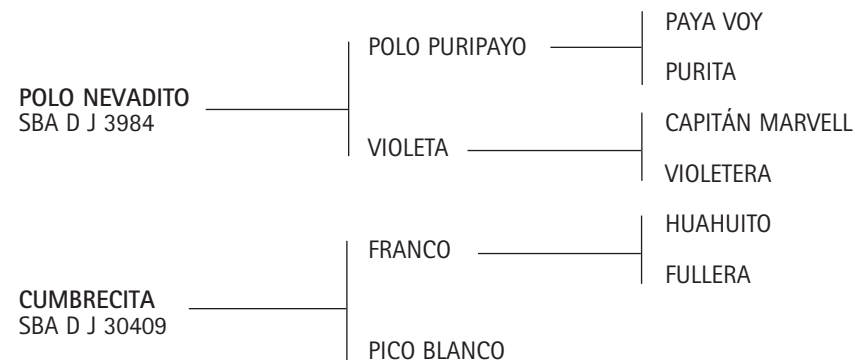

### Lote nº: 412 CHAPALEUFU CUSTODIA

Nació: 02/12/2010

SBA 44611

RP 555

Zaino

Criador/Expositor: HEGUY, ALBERTO.

**POLO NEVADITO:** Ver Referencia de Padrillos.

**CUMBRECITA:** Hija de Franco (Padre de Vitamina de Marcos Heguy) y La Pico Blanco.