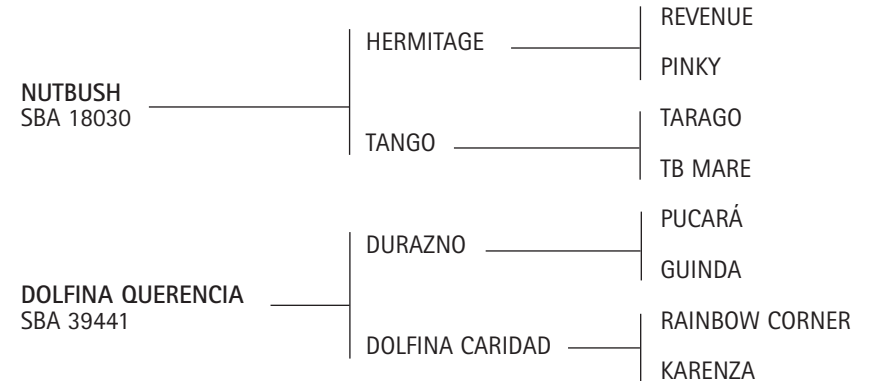

POOT PRINTS: Padre de:

MARGARITA: Exportada a Italia.

SUPREMA: Cría origen La Mimosa. Yegua jugadora.

Madre de:

-BOMBONCITO SOBERANO, en doma.

**Lote nº: 403 LOVELOCKS SANTOLINE**

Nació: 13/10/2012 SBA 47889 RP 185 Zaino  
Criador/Expositor: WHITE SWALLOW S.A.

NUTBUSH: Ver Referencia de Padrillos.

DURAZNO: De los padrillos con más alto porcentaje de crías que juegan al polo. Padre de:

M. MARADONA, todos los abiertos con Mariano Aguerre.

M. PECA, M. VIPARITA, todos los abiertos con M. Aguerre, luego se exportaron a USA, donde juegan todos los torneos de alto handicap con "Sapo" Caset.