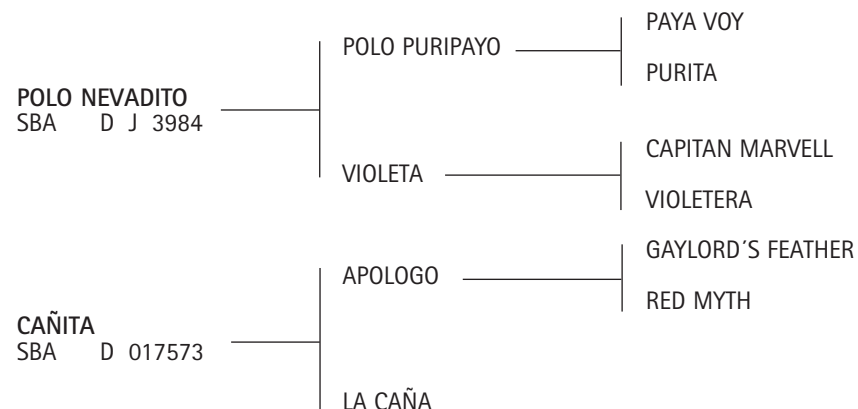

TERESITA: Yegua jugadora, con muy buenas condiciones en su segunda temporada se cuerdeó y pasó a la manada. Es Madre de QUEQUEN ILUSIÓN vendida en Remate AACCP otoño 2008 (Los Puelches S.A.).

SECRET AGENT (GAUCHO): Cría Barrantes Produjo Varios jugadores de mediano y alto handicap entre los que se destacan Jugadores de los Abiertos como ESCRIBA TANGUITO (Julito Novillo 2008), ESCRIBA LA BIRRA (Alejandro Novillo Astrada 2008) PANCHA, GOLEADORA, MEDIALUNA. Propio Hermano de EL SOL: Ganador Ranking de Padrillos de la AACCP 1998, 1999 y 2000. Sus Hijos Comenzaron a Jugar en 1997 destacándose: ELLERSTINA CONEJA. ELLERSTINA YARDA, POLO GRANADERA, POLO MEDIALUNA. POLO CHUPETIN, PUCARA MARISOL etc. Es propio hermano de LA LUNA, Criada por H. Barrantes y jugada por G. Pieres en el Abierto de Palermo (La Espadaña y Ellerstina), Inglaterra 1991-1994, USA 1994. Premios L. S. Townley 1987 y 1990. Premio AACCP al Mejor Ejemplar por Tipo y Aptitud del Campeonato Argentino Abierto 1987 y 1990 y Abierto del Hurlingham Club 1988. Precio Record Mundial en remate 1990.

ESTRELLA: Yegua jugadora.

4º CATEGORÍA PADRILLO MONTADO

Nacidos desde el 1º de Abril de 2009 al 31 de Marzo de 2010

Lote nº: 401 CHAPALEUFÚ CLARINETE

Nació: 12/12/2009 SBA 17399 RP 481 Zaino
Criador/Expositor: HEGUY, ALBERTO.

CHAPALEUFÚ CLARINETE: 2º Premio y Rvdo. Campeón de Cat. - Rvdo Gran Campeón Macho Exposición Rural de Junín 2012 y 1º Premio y Rvdo. Campeón de Cat. - Rvdo Gran Campeón Macho Exposición Rural de Junín 2013.

POLO NEVADITO: Ver Referencia de Padrillos.

CAÑITA: La mejor yegua que jugó Pepe Heguy en su vida. Jugó todos los Abiertos desde 1996 al 2003. 2 chukkers en todas las finales. Final del Abierto del 96 Pepe metió 5 goles en los 2 chukkers de la Cañita (Chapa II Campeón). 2 chukkers final del 2002-Pepe Heguy Premio al jugador mejor montado del Abierto 2002).

MADRE DE:

CHAPALEUFÚ CANCHERITA -(Nevadito)-: Una de las mejores yeguas de Pepe. Jugó todos los Abiertos del 2006 al 2009. G. C. Hembra Nuestros Caballos 2005.

CHAPALEUFÚ LANZA -(Nevadito)- Jugó todos los Abiertos desde 2003 al 2011 (2 chukkers en finales) con Nachi, Pepe, M. Azzaro y Di Paola.

CHAPALEUFÚ EL CANDIDATO -(Nevadito)- Padrillo jugador: Jugó todos los Abiertos del 2006 al 2013 con Nachi Heguy, Pepe Heguy, Marcos Di Paola y Nachi Dusplassis, Julio Arellano y F. Elizalde. G.C. Macho SRA 2004 y Tortugas (AAP) 2005 y 2010.

CHAPALEUFÚ CALANDRIA -(Nevadito)-: Jugó todos los Abiertos del 2004 al 2009 con Pepe y S. Erskine. G.C. Hembra SRA 2003.

CHAPALEUFÚ CANARIO -(Nevadito)- Padrillo jugador. Jugó todos los Abiertos del '05 y '06 con S. Erskine y L. Tomlinson.

CHAPALEUFÚ CAMPANITA -(Nevadito)- todos los Abiertos 2008 al 2013. Mejor yegua de Pepe Heguy

CHAPALEUFÚ CANILLA -(El Sol)- todos los Abiertos 2008 al 2013 Pepe y Nachi Heguy, Terrera y F. Elizalde.

CHAPALEUFÚ CANARIA -(Nevadito)- abiertos 2009 con Pepe y Premio Mejor Yegua Cirencester UK 18 goles 2012.

CHAPALEUFÚ CANADA -(Nevadito)- abiertos 2009 con Pepe. Vendida a A. Marchini.