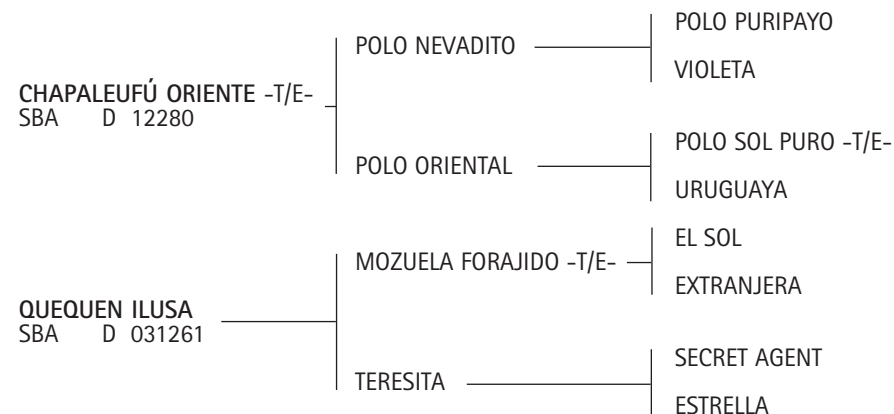

### Lote nº: 400 WEKUYEN CARETA -T/E-

Nació: 13/12/2010

SBA D 18333

RP 10

Alazán

Criador/Expositor: SUÁREZ, MARCELINO.

WEKUYEN CARETA: 3º Premio de Cat. Exposición Nuestros Caballos 2013.

CHAPALEUFÚ ORIENTE: Ver Referencia de Padrillos.

QUEQUEN ILUSA: Segundo Premio y Reservado Campeón de Categoría Cabestro Exposición Nuestros Caballos 2008. Actualmente jugando con muy buenos resultados, Wekuyen Careta es su primera cría.

MOZUELA FORAJIDO: Su primera generación es de 1999 actualmente demostrando tipo y gran aptitud, se destacan, TOSTADA (Final Cámara de Diputados 2008 con J.G. ZAVALETA), PAMPA (Final Cámara de Diputados 2010 con J.G. ZAVALETA y semifinal copa de oro 2010 con J.G. ZAVALETA), ZAMBA (Final Copa de Oro 2009 con J.G. ZAVALETA), JAMAICA (vendida a JEAN FRANCOIS DECAUX - "la bamba de arco"), OREJITA, (Vendida a A. Rossi), PASTEL (exportado a USA), BICHO (exportado USA), QUEQUEN PRINCESA (remate AACCP 2004) comprada por M. Garrahan y QUEQUEN VISTOSA (Remate AACCP 2005) comprada por L. Criado. QUEQUEN CUCARACHA (vendida en la Exposición Rural de Palermo 2006 a Juan Martín Nero), QUEQUEN NACHI (Remate de Otoño de la AACCP 2007 a Ellerstina S.A.), PINTURITA, HELADITA, MAFIOSA, PORTEÑO (Copa de Plata 2011 con B. Garaycochea), PORA, PENQUE, OSO caballos jugadoras de mediano y bajo Handicap.