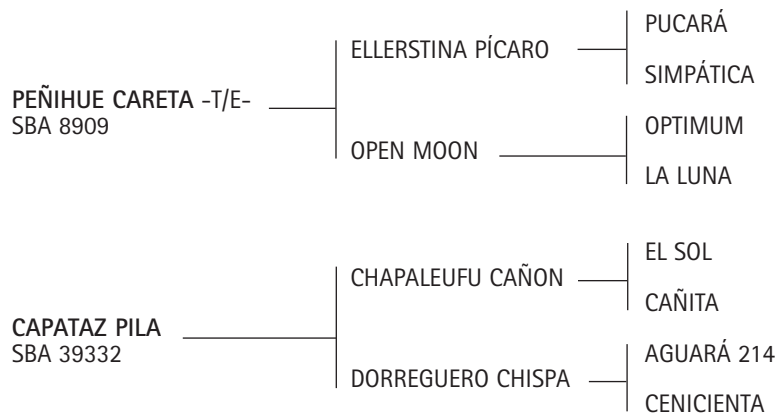

Lote n°: 408 WEKUYEN PÍCARA

Nació: 18/11/2011 SBA 45960 RP 18 Alazán

Criador/Expositor: SUÁREZ, MARCELINO.

PEÑIHUE CARETA: Ver Referencia de Padrillos.

CAPATAZ PILA: Está jugando sus primeras prácticas con inmejorables resultados, se la está utilizando como donante por su excelente genética.

CHAPALEUFÚ CAÑÓN: Reservado para padrillo por su excelente genética y condiciones. Propietario: El Indio Muerto S.A.

EL SOL: Ver Referencia de Padrillos.

CAÑITA: Hija de APOLOGO Y LA CAÑA, La mejor yegua que jugó Pepe Heguy en su vida. Jugó todos los Abiertos desde 1996 al 2003. 2 chukkers en todas las finales. Final del Abierto del 96 Pepe metió 5 goles en los 2 chukkers de la Cañita (Chapa II Campeón). 2 chukkers final del 2002-Pepe Heguy Premio al jugador mejor montado del Abierto 2002). MADRE DE:

- CHAPALEUFÚ LANZA -(Nevadito)- Mejor yegua de Nachi Heguy en la actualidad. Jugó todos los Abiertos desde 2003 al 2009 (2 chukkers en finales) con Nachi, Pepe, M. Azzaro y Di Paola.

- CHAPALEUFÚ CANCHERITA -(Nevadito)- Una de las mejores yeguas de Pepe. Jugó todos los Abiertos del 2006 al 2008. G.C. Hembra Nuestros Caballos 2005.

- CHAPALEUFÚ EL CANDIDATO -(Nevadito)- Padrillo jugador: Jugó todos los Abiertos del 2006 al 2009 con Nachi Heguy. G.C. Macho SRA 2004 y Tortugas (AAP) 2005.

- CHAPALEUFÚ CALANDRIA -(Nevadito)- Jugó todos los Abiertos del 2004 al 2009 con Pepe y S. Erskine. G. C. Hembra SRA 2003.

- CHAPALEUFÚ CANARIO -(Nevadito)- Padrillo jugador. Jugó todos los Abiertos del 2005 y 2006 con S. Erskine y L. Tomlinson.

- CHAPALEUFÚ CAMPANITA -(Nevadito)- todos los Abiertos 2008 con 5 años con Pepe Heguy. Fue su mejor yegua en el 2009.

- CHAPALEUFÚ CANILLA -(El Sol)- todos los Abiertos 2008 con 5 años Pepe y Nachi Heguy

- CHAPALEUFÚ CANTINA -(Ultrasónico)- Jugó los Abiertos y la Cámara de Diputados 2007 con G. Lauthé.

- CHAPALEUFÚ CANARIA -(Nevadito)- abiertos 2009 con Pepe.

- CHAPALEUFÚ CANADA -(Nevadito)- abiertos 2009 con Pepe.

Hijos de Cañita reservados para Padrillo de Polo: Ch. El Candidato (Nevadito)(Pepe)-Ch. Canario (Nevadito) (D. Lucero) -CHAPALEUFÚ CAÑÓN (El Sol) Indio Muerto -Ch Canadiense (Nevadito) G.C. Macho Tortugas AAP 2007 y 2008 (Manada Pepe) -Ch. EL Caño (Nevadito) G. Collardin - Ch. El Indio (Ultrasónico) -Padrillo en Alemania- Ch. Gran Campeón (Nevadito) Manada Nagore.

DORREGUERO CHISPA: Yegua Jugadora, de gran docilidad y temperamento.

AGUARÁ 214: Produjo más de 100 caballos jugadores, incluso Cámara de Diputados y Abiertos.