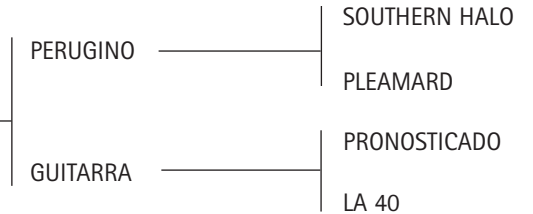

LUSIMAR SAXO: Ver Referencia de Padrillos. Padrillo de Marcos Di Paola.

PERUGINO: En esta temporada tiene 20 yeguas hijas jugando todos los abiertos.

Excelente padrillo padre de:

- SURRA: Jugada en todos los abiertos por Horacio S. Heguy y Bautista Heguy.

- CHAPA TRICOTA, CHAPA GUADA, CHAPA 3/4, CHAPA CHICANA, CHAPA MONACO, CHAPA MINGA, CHAPA VIOLA entre otras, abiertos con Bautista Heguy.

- CHAPA BÁRBARO: Jugado en todos los abiertos por Horacio S. Heguy y Bautista Heguy.

- CHAPA YAMILA: Abiertos con Horacio Heguy.

- CHAPA PAOLA (Reservada Gran Campeón Hembra SRA 2004 y 2005), CHAPA MOLIN ROUGE, CHAPA APREN-DIZ, ABROJITO VEDETTE: Abiertos con Juan Martin Nero.

- CHAPA PATITA: Abiertos con Horacio Heguy. Madre de CHAPA VELMA KELLY (abiertos con J. M. Nero) y CHAPA MAHUIDA hijas de EXPRESS, jugadoras de todos los abiertos.

- ANAY SUR DULCE (Premio en Suárez) y ANAY SUR SALADA: Jugadoras de todos los abiertos con Marcos Heguy.

- ABROJITO ABROJITO: Abiertos con Pablo Mac Donough.

- AS DULCE, AS SALADA, AS TAPON, CLARITO: Jugando abiertos 2010 con Tomás García del Río.

- CHAPA RULETA RUSA: Jugando abiertos con Hilario Ulloa.

- DIABLO: Exportado a USA a PONY EXPRESS.

SOUTHERN HALO: En turf. Es el mejor Padrillo de los últimos diez años.

Ganador varios años de la Estadística General de Padrillos, Estadística Clásica de Padrillos y de Padrillos de 2 años.

Premio Pellegrini al Mejor Padrillo varios años consecutivos.

Padre de 32 padrillos registrados en la AACCP como: OPTIMUN, PERUGINO, MODERN LOVE, FLAUBERT, SERAPIO, etc.

GUITARRA: Yegua jugadora de Marcos Di Paola.

MARCIANA: Yegua jugadora Adolfo Cambiaso.