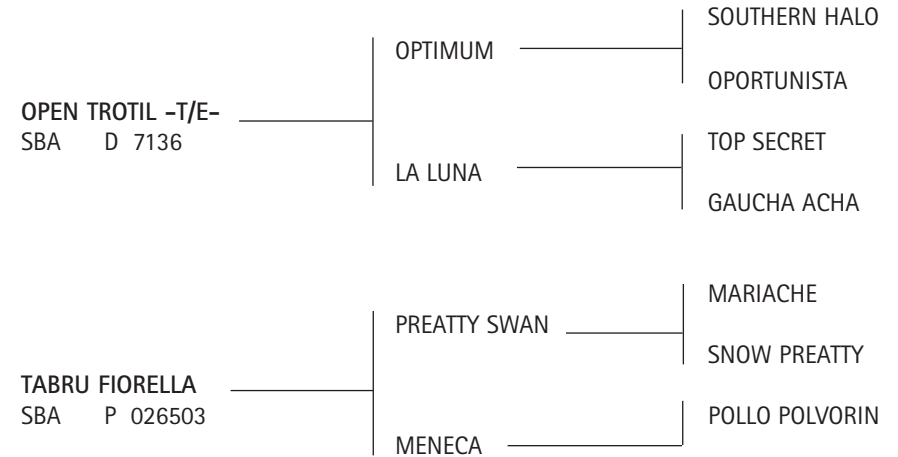

OPEN TROTIL: Ver Referencia de Padrillos.

TABRU FIORELLA: Primer premio y campeón 9ª Categoría Exposición Rural de Palermo 2008, adquirida por Guillermo Caset.

PRETTY SWAN: (SPC) Padrillo de Polito Ulloa, utilizado durante años en su manada.

Entre otros, padre de;

-LA ILUSIÓN, jugada por Adolfo Cambiaso (h) en todos los Abiertos. Premio al Mejor Ejemplar por Tipo y Aptitud del Abierto de Hurlingham 2003.

SNOW PREATTY: Ganadora de 3 carreras en La Plata,

Madre de:

- MAIMAISSON (MARIACHE): Ganadora de 2 carreras en San Isidro, 2da. Clás. M. Levalle, G2, 3 victorias en USA.

- PRETTY CHAP (MARIACHE): Ganador de 3 carreras en San Isidro, 3 años.

- PRETTY FRIEND (MARIACHE): Ganador de 2 carreras en San Isidro.

- MUCHA NIEVE (MARIACHE): Ganadora de 2 carreras en el Argentino de Palermo.

- PRETTY MAD (MARIACHE): Ganador de 3 carreras en el Argentino de Palermo, 3 y 4 Años.

- PRETTY SWAN (MARIACHE): Ver arriba