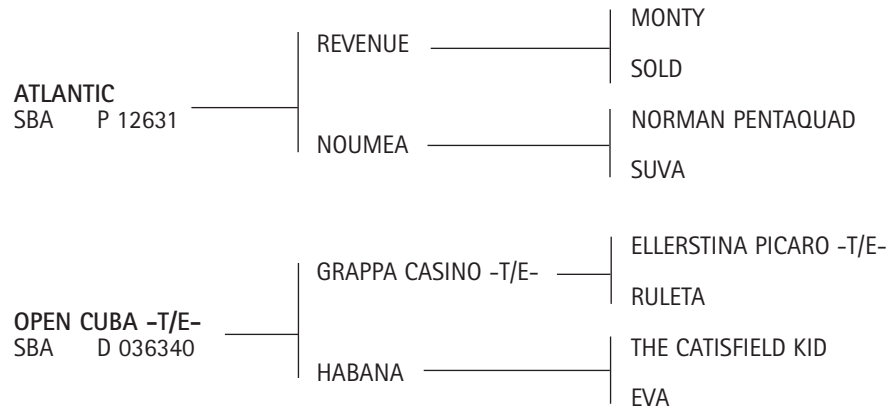

Lote nº: 252 LOVELOCKS COHIBA -T/E-

Nació: 30/08/2011 SBA P 46906 RP 110 Z. Colorado
Expositor: WHITE SWALLOW S.A.

ATLANTIC: Ver Referencia de Padrillos.

OPEN CUBA: Jugadora nueva de la familia Hanbury. Adquirida en remate 2009 de Ellerstina.

GRAPPA CASINO: 2do. Premio Reservado Gran Campeón Macho Polo Argentino SRA 2006. Jugó la Triple Corona 2009 con Facundo Pieres, 2010 con G. Pieres (h), 2011 con N. Pieres e I. Heguy.

Entró al plantel de padrillos de Ellerstina en 2005. Su primera producción nació en 2006. Es propio hermano de Lavinia Naípe padrillo jugador de la Cámara a los 5 años con Hilario Ulloa y premio al mejor caballo Polo Tour Ellerstina 2008.

Jugó la Triple Corona 2008 / 2011 con Hilario Ulloa.

ELLERSTINA PICARO: Gran Campeón Macho Polo Argentino SRA 1998 a los 2 años y medio. Uno de los mejores padrillos de Ellerstina.

Actualmente tiene 3 hermanas y 15 productos jugando la Triple Corona. Es hermano de Ellerstina Felicidad (01 x SPORTIVO), Ellerstina Simpatía (00 x R. CORNER), y Ellerstina Sonrisa (00 x R. CORNER).

Es padre de: E. Ranchera, E. Pomelo, E. Capelina, O. Chimento, F. Pepa, O. Lechuza X, G. Sheila, G. Antorcha, F. Nevado, G. Ilustrada, L. Naípe, O. Fugitiva, G. Casino, G. Granado, D. Mepica, E. Escarapela, Open Nikita, E. Caperucita, E. Anselmo, O. Pimienta, O. Valiosa, M. Sabela, O. Tacher, etc.

RULETA: Primer hija de Rainbow Corner en jugar al polo. Jugadora de Abierto a los tres años con Gonzalo Pieres (Palermo 1999). Se fracturó. Actual donante. Es madre de dos padrillos que jugaron la Triple Corona

2009, 2010, 2011 y 2012, ellos son Lavinia Naípe y Grappa Casino.

También madre de OPEN FICHA, Excelente yegua jugadora. Gonzalo Pieres (h) Triple Corona 2010 e Ignacio Heguy Triple Corona 2011. OPEN NAIPE, OPEN APUESTA, Copa de Oro '09 con Gonzalo Pieres (h). Vendida a Joaquin Pittaluga para Clasificación '10. GRAPPA PUNTO Y BANCA Jugó Final Metro Alto 2011 y Triple Corona 2012 con G. Pieres (h). OPEN NEGRO EL 22, Gran Campeón Macho Nuestros Caballos 2010.

HABANA: Premio Lady Susan Townley 2008. Jugó 2 chukkers las finales de 05, 07, 09, 10 y 11 con Gonzalo Pieres (h) y 2 chukkers la final de 08 con Juan Martin Nero. Jugando actualmente la Triple Corona '12. Única hija en el país de una gran yegua jugadora inglesa.

Entre sus primeras crías se destacan:

- -Open Granma (06 x PÍCARO) Grandes condiciones en sus primeras prácticas. Vendida.
- -Open Guantanamo (06 x SPORTIVO) Excelente padrillo vendido en Remate Ellerstina 08. Prestando servicios en Centro El Pucará (Lascombes).
- -Open Dictador (07 x CASINO) Padrillo de Ellerstina. Vendido.
- -Open Salsa (07 x SPORTIVO) Grandes condiciones en doma. Jugando sus primeras prácticas.
- -Open Merengue (07 x SPORTIVO) Padrillo vendido en Remate '09 a Hambury.
- -Open Habano (08 x SPORTIVO) Padrillo vendido en Remate '10 a J. Bledel.
- -Open Isla (07 x CASINO) Grandes condiciones, jugando sus primeras prácticas.
- -Open Dictadora (09 x SOBRETUDO) Vendida Remate Ellerstina '11.