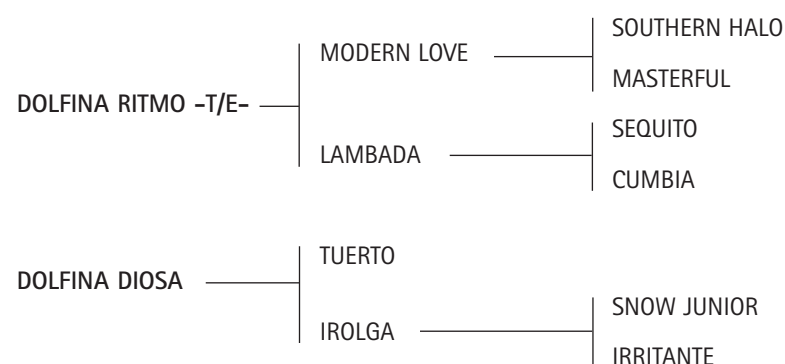

DOLFINA EL REY

Nacido el 12 de marzo de 2006 - SBA 11353 - RP 490

DOLFINA EL REY: Padrillo adquirido por Sebastián Merlos, Villareal y Francisco Lascombes en Remate 2007 de M. Aguerre (Criador invitado, A. Cambiaso).

En su primera generación por TE produjo: Puc. Culpa y Puc. Curiosa (Culona) en doma; Puc. Centinela, Puc. Bca. Nieves y Puc. Príncipe. (Ppio. Hno. Puc. Centinela) En su 2º Temporada de TE, produjo: Puc. Virrey, Puc. Duquesa, Puc. Replay, Puc. Fugitivo, Puc. Reina, Puc. Revelada, Puc. Sombrero, Puc. Ilustre; Puc. Tres Reinas y Puc. Alaja.

DOLFINA RITMO: Padrillo propiedad de Adolfo Cambiaso.

MODERN LOVE: Padre de: OPEN SOSPECHOSA (jugadora de todos los abiertos con Gonzalo Pieres (h) y Pablo Mac Donough), SOSPECHOSA (yegua jugadora de Adolfo Cambiaso - Mejor yegua en el Master del 2001 con tres años y medio), BURBUJA (Torneo Juvenil con Facundo Pieres - en Inglaterra); COLINA (Nacho Figueras en USA) METEORO (Padrillo comprado por Zavaleta en el remate de Ellerstina 2006), SOSPECHOSO (Padrillo de Ellerstina) BENGALITO (Padrillo comprado por Bautista Heguy y J. Chediack), DOLFINA RITMO (padrillo de Adolfo Cambiaso).

SOUTHERN HALO: 9 veces ganador de la Estadística de Padrillos.

3 veces ganador de la Estadística de Abuelos Maternos.

5 veces ganador del Premio Carlos Pellegrini al "Padrillo del Año" PELLEGRINI del AÑO en 1997.

Padre de 155 Ganadores Clásicos (108 de Grupo).

Incluyendo 52 Ganadores Clásicos de Grupo.

Padre de muchos padrillos destinados en crías de polo destacadas como: Perugino, Optimun, Modern Love, Flaubert, New Limits, Agen, Sport Halo, Travel Time, Serapio, Links, Pink Halo, Docker, Backgammon, Southern Art, Wholenut, Fair Prince, American Hero, Oponente, Francis Halo entre otros.