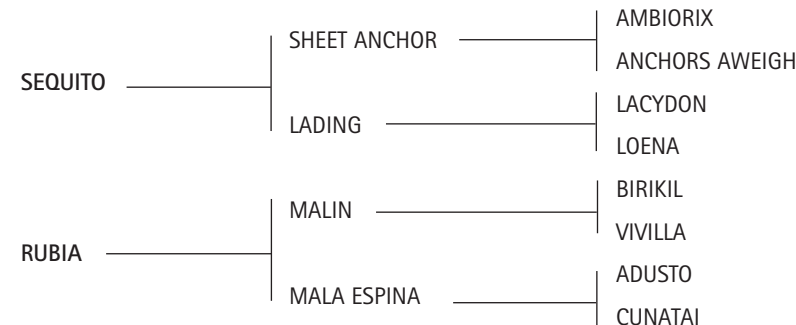

PUCARÁ

Nacido en el año 1983 - SBA 129 - Zaino

PUCARÁ: Padre de excelentes caballos jugadores de la Cría Tanoira y es el que más hijos ha tenido jugando el ABIERTO ARGENTINO.

Padre de PASTORA, Premio Lady Susan Townley 1994, con G. Pieres, Mejor Yegua de Inglaterra 95,96,98. Abiertos en Argentina 99,00,01,02,03; YAPA, jugadora de todos los grandes Abiertos (G. Pieres y M. Aguerre); LLANURA, todos los Abiertos (M. Aguerre, A. Cambiaso y G. Pieres), OPEN XELENE, jugadora de Abiertos con G. Pieres (h); JAZZ, jugadora de Abiertos (M. Aguerre); SIBERIA, Abierto de Palermo (C. Gracida), RUSITA Abierto de Palermo (G. Pieres), TACUARA Abierto de Palermo (R. Sola), PAISANA Cámara de Diputados y Abierto de Indios Tortugas (M. Aguerre), GUADAÑA Cámara de Diputados (C. Laprida - exp. a USA), FALOPA Cámara de Diputados (J. Tanoira), CARMELA Copa de Oro Inglaterra, GUERRILLERA jugada por I. Heguy (Ab. De Tortugas), PEBETA Cámara de Diputados (Exp. a USA), POLÍTICA exp. A Brunei, GAUCHA vendida a I. Heguy, RAISA Abierto de Palermo (J. Tanoira), CARDO Abierto de Indios Tortugas (F. Bensadón), PRIMAVERA (ARAÑA) Abierto de Palermo (B. Castagnola), MAMADERA (S. Merlos (traída de USA 2004), FLAUTA Cámara de Diputados (J. Hall), TIGRA Abierto de Palermo (J. Tanoira), MEDALLA US Open (M. Aguerre), MARCELO US Open (F. Bensadón), MELON Cámara de Diputados (F. Von Wernich), TINTO Abierto de Palermo (M. Garrahan), RABANITO Cámara de Diputados (C. Bernal), RUSO US Open (C. Gracida), CHINO Abierto de Palermo (B. Castagnola), COSACO Us Open y Copa de Oro Soto Grande (E. Novillo Astrada), ARANDELA Abierto de Palermo (J. Novillo Astrada), GETE ANESTESIA Abierto de Palermo (J. Novillo Astrada) Premio AACCP al mejor Prod. Jugador Inscripto Polo Argentino Cámara de Diputados 2002, TIMBA Cámara de Diputados (F. Bensadón), PINCELADA Cámara de Diputados (F. Bensadón), GETE TACAÑA Mejor Producto Jugador Inscripto Polo Argentino en el abierto del Hurlingham Club 2008 - Abierto de Palermo (M. Novillo Astrada), CAROLINA, MARICA, POLO PURPURA, Abierto de Palermo (S. Chavanne '04), RATA Abierto de Palermo '04 (A. Heguy (h)), MALVA Abierto de Palermo '04 (B. Castagnola), FUNKY, OPERA, JAZZ Abierto de Palermo '04 (M. Aguerre), PARIS CHAMPAGNE, OPEN LECHUZA VIII, Abierto de Palermo '04 (J. I. Merlos), IRENITA FANTA Abierto de Palermo '04 (P. Mac Donough), ELLERSTINA TINTA Abierto de Palermo '04 (G. Pieres (h)), IRENITA FANATICA, IRENITA FAVORITA Abierto de Palermo '04 (M. Mac Donough), GETE ARANDELA Abierto de Palermo (A. Cambiaso (h) '04 y P. Mac Donough '05 incluso 2 chukkers en la final), MASERATI Abierto de Palermo '05 (A. Agote).