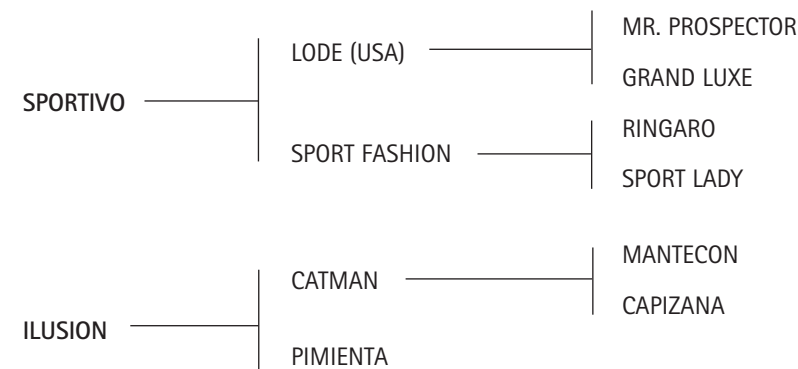

MACHITOS JAZZ: Mejor Producto Jugador Inscripto Polo Argentino Campeonato Argentino Abierto 2007.

Considerada una de las mejores yeguas de Mariano Aguerre en su carrera. Extraordinaria en todos sus sentidos, con un valor genético polero muy fuerte.

Su madre CUMBIA, sus hermanos LAMBADA, MALAMBO, FUNKY, OPERA, RASTAFÁ, BATUCADA, FLAMENCO, TANGUITO, todos jugadores de alto Handicap.

PUCARÁ: Ver Referencia de padrillos.

CUMBIA (RANCHERA / TOP SECRET) Gran madre de caballos de polo. Su nieta (D. Cuartetera) obtuvo el premio a mejor producto inscripto en 2006, y su hija (M. Jazz) en 2007. Sus tres hijas con Pucará (Jazz, Opera y Funky) jugaron la Final del Abierto 2007 con Mariano Aguerre.

Es madre de:

Lambada (Sequito), De las mejores familias del polo. Origen cría Héctor Barrantes. Jugadora de todos los Abiertos. Premio al Mejor Ejemplar por Tipo y Aptitud de la AAAJP 1999.

Machitos Opera (x PUCARÁ) Jugadora de abiertos con Mariano Aguerre.

Machitos Funky (x PUCARÁ) Jugadora de abiertos con Mariano Aguerre.

Malambo (x SOBORNADO) Jugador de abierto con Bartolomé Castagnola 1996 y 2 chukkers en la final de Palermo 1997.

Machitos Batucada (x PÍCARO) Debutando Triple Corona 2008 con Mariano Aguerre.

OPEN EL PADRINO -T/E-

SBA P 14171

OPEN EL PADRINO: (2007) Padrillo nuevo, en co-propiedad de Ellerstina y Lovelocks Polo Stud, adquirido en precio record en el remate 2010 de Ellerstina.

SPORTIVO: SPORTIVO: Padrillo numero 1 de Ellerstina. Con 7 camadas con edad de jugar el alto handicap, ya obtuvo 4 premios al mejor producto jugador inscripto del Abierto de Palermo (Dolfina Cuartetera 06, 09 y Dolfina Toro 08, 10), y dos premios Lady Susan Townley (D. Cuartetera 09 y 10). Único padrillo junto con El Sol en conseguir el Premio Lady Susan Townley y Premio AACCP con un macho y una hembra.

Sus hijos **Cachiyuyo As De Basto** (08 x CARTAJENA) y **Escriba Distintivo** (09 x TINTA) obtuvieron el premio Gran Campeón Macho en las ultimas dos ediciones de SRA.

Entre sus hijos se destacan: **Dolfina Cuartetera** (01 x LAMBADA) Premio AACCP al Mejor producto jugador inscripto del Abierto de Palermo 06 y 09 A. Cambiaso. Premio Lady Susan Townley 09 y 10. Abiertos 2012 con A. Cambiaso. **Dolfina Toro** (99 x JULIA) Premio AACCP al Mejor producto jugador Inscripto del abierto de Palermo 08 y 10 B. Castagnola. Tres chukkers Finales abierto 07, 08, 09 y 10. **Ellerstina Felicidad** (01 x SIMPÁTICA) Todos los Abiertos con 5 años, F. Pieres y M. Mac Donough. Triple Corona 07, 08, 09,10,11,12 con G. Pieres (h) F. Pieres, J. M. Nero, I. Heguy y N. Pieres; **Open Pasarela** (03 x RUSITA) Triple Corona '10,'11,'12 con F. Pieres. **Open Top Model** (03x RUSITA) Triple Corona '10, '11,'12 con F. Pieres; **Open Carei** (03 x TORTUGA) Triple Corona '10,'11,'12 con F. Pieres y P. M. Donough. **Open Lona** (04 x CAPA) Triple Corona'11. Jugó y ganó Us Open '12 con F. Pieres. Rocilla. **Ellerstina Malaquita** (00 x TORTUGA) Abiertos 06, 07 y 08 con G. Pieres (h). Exportada a Europa, mejor yegua de F. Pieres en la Temporada Europea. Mejor yegua de Sotogrande '10. **Ellerstina Penca** (99 x PETITERA) Triple Corona 05, 06 y 07 con F. Pieres y 09 con G. Pieres (h). **Grappa Consagrada** (01 x NOVICIA) Triple Corona 08 G. Pieres (h). Exportada a USA jugó Triple Corona USA '10,'11 y '12 con G. Pieres. **Open Dalma** (05 x LECHUZA X) Debutó y ganó Tortugas 12 con F. Pieres. **Open Chequera** (06 x CHETA) Debutó y ganó Tortugas '12 con F. Pieres. **Open Guita** (03 x MONEDA) Vendida a Fred Mannix, Triple Corona '10, '11 y '12. **Open Atenta** (05 x BALIZA) Triple Corona '12 P. Pieres. **Chalo Porteña** (00 x NONITA) Final Abierto 07 y 10 con B. Castagnola. **Chalo Primera** (x GAMMA) Palermo 07 con B. Castagnola. **Ellerstina Agua Marina** (00 x ESMERALDA) Abierto de USA 08, 09,10,11 y 12 con F. Pieres. **Open Oro** (03 x CIBELLE) Triple Corona '10 con R. Andrade. Exportado a USA. **Open Espacial** (99 x LUNA) Padrillo reservado de Ellerstina. **Ellerstina Aspirina** (00 x PEPERINA) Reservada Gran Campeón Hembra Polo Argentino SRA '03. N. Pieres en la