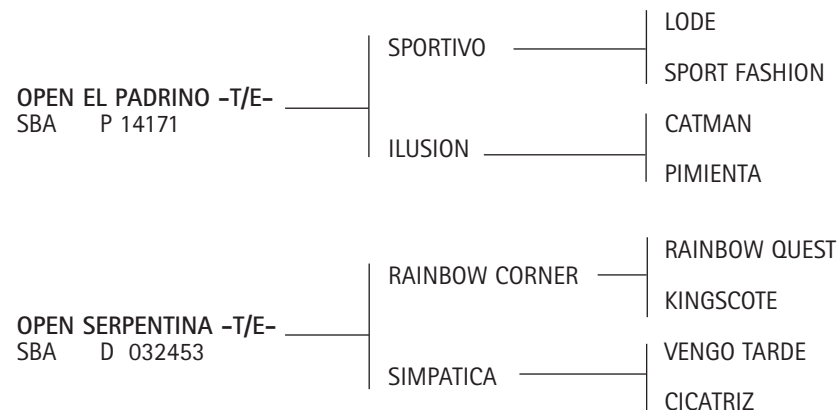

- POLO SOL PURO (El Sol) jugó todos los abiertos con Fabio Diniz, P. Mac Donough y Nachi Heguy.
- POLO BAILANTA (Bossuet) Mejor yegua E. Heguy últimos 10 años.
- POLO DORADITA (NEVADITO-ABIERTOS 2006-2011 Pepe y E. Heguy).
- POLO BLANCANIEVES (Nevadito-Abiertos 06-11).
- CHAPALEUFU PURE (Guindado- abiertos 06 y 07 G. Laulhé).
- POLO CENICIENTA (Nevadito- abiertos 06-11).
- CH. PLUMITA (El Sol-Abiertos 07-11 Nachi y Pepe Heguy).
- CH. PREETY (Nevadito-abiertos 07-Pepe Heguy).
- POLO PURPURA (Pucará-Abiertos con S. Chavanne).

HEMBRAS

6° CATEGORIA CABESTRO

Nacidas desde el 1° de Agosto de 2010 al 1° de Abril de 2012

Lote n°: 242 LOVELOCKS MISSISSIPPI -T/E-

Nació: 22/02/2012 SBA 46896 RP 167 Alazán
Expositor: WHITE SWALLOW S.A.

OPEN EL PADRINO: Ver Referencia de Padrillos.