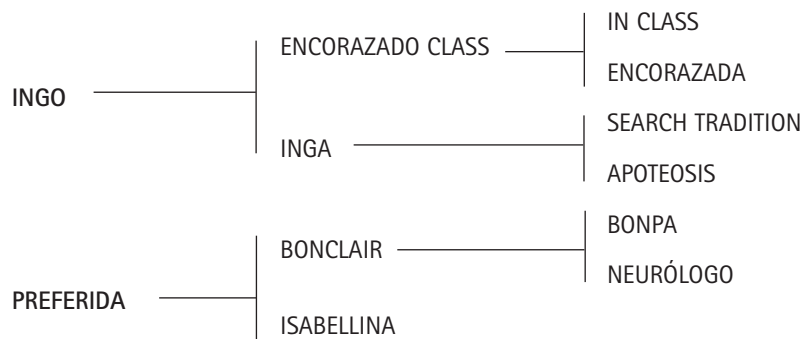

RIG PREFERIDO

Nacido el 17 de enero de 2007 - SBA P 12574 - RP 50 - Zaino

RIG PREFERIDO: Es propio hermano de Elegida, muy buena jugadora vendida a Jaime Restrepo y de ALEGRÍA vendida a Pite Merlos.

INGO: Es padre de numerosos caballos jugadores.

ENCORAZADO CLASS: Padre de Guinda Ciruela (B. Heguy), Mima y Rachel (J. M. Nero).

INGA: Mejor Ejemplar por Tipo y Aptitud, Premio Copa Lady Susan Townley Campeonato Argentino Abierto 1995. Mejor Ejemplar por Tipo y Aptitud Abierto del Hurlingham Club 1992 y 1993.

PREFERIDA: Muy buena jugadora, se rompió, es hermana de Medalla, jugó el abierto con B. Heguy y de Estrella jugada por Paco de Narváez.

BONCLAIR: Padre de VIDENTE (todos los abiertos Bautista Heguy), PANDERETA (todos los abiertos Gonzalo Heguy), MEDALLA (todos los abiertos Bautista Heguy y Hector Guerrero), EMBRUJADA (USA - Badiola), PULGA (UK- Badiola), CORCHO (USA - Badiola), MARGARITA (Colombia- Restrepo), FORTUNA (G. Ramiro), CHINA (FR. Carmignac), PAMPERO (Avendaño), PAMPEANO (Italia - Bertola), ESTRELLA (USA - Bourdieu). Padrillo de la cría de Ricardo I. Garros.