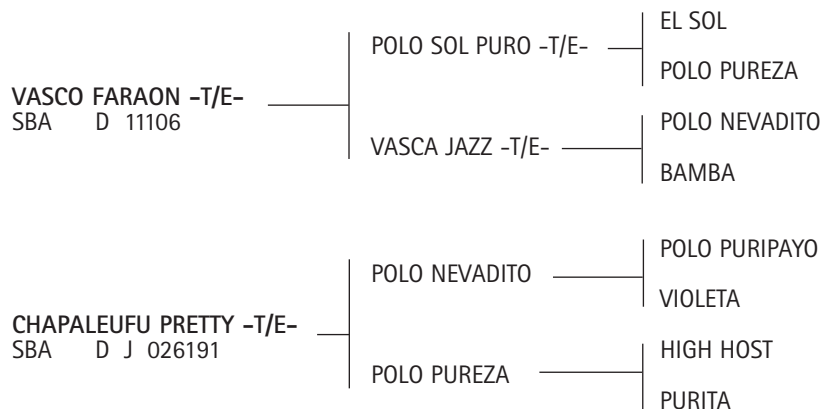

CHAPALEUFU CAMPANITA (Nevadito) todos los Abiertos 2008 al 2012 con Pepe Heguy. Su mejor yegua en la actualidad.

CHAPALEUFU CANARIA (Nevadito) Abiertos 2009 y 2010 con Pepe Heguy.

CHAPALEUFU CANADA (Nevadito) Abiertos 2009.

Lote n°: 241 CHAPALEUFU PRETENCIOSO -T/E-

Nació: 08/12/2008 SBA D 16385 RP 404 Alazán
Expositor: EL INDIU MUERTO SA
Criador: HEGUY, PEPE.

VASCO FARAÓN: Ver Referencia de Padrillos.

CHAPALEUFU PRETTY: Jugó la temporada 2007 Argentina con Pepe Heguy y en Inglaterra 2008, 2009 y 2010. Premio mejor yegua del Abierto de Chapaleufú 2007.