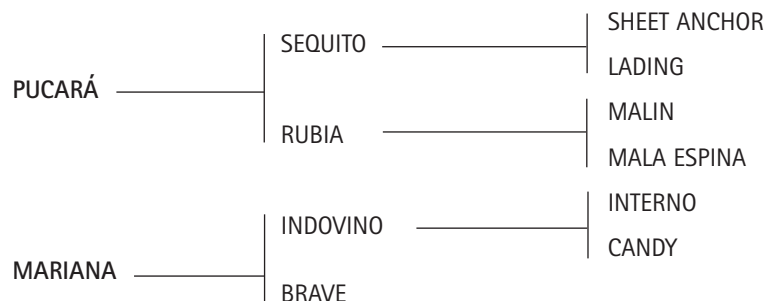

TORNADO

Nacido el 25 de diciembre de 1996 - SBA 6204 - Zaino Negro

TORNADO: Hijo de Pucará (Barrantes) y Mariana (cría Quiroga por Indovino).

Padre de más de 30 yeguas y caballos que están jugando en Argentina, algunos exportados, entre ellos A. Bofetada (Margarita), A. Carlina (Mulita) jugadas por Agustín Merlos en Inglaterra y España; A. Amistosa y Bonita jugadas por Luis Escobar en Palm Beach, A. Agüita llevada a Colombia, A. Agapito llevado a Francia por Fernando Reynot Blanco, quien además juega A. Betiana, A. Afortunado y A. Camelia.

Padre de Atalaya Dulzur: 2° premio y Reservado Campeón Hembra Expo Ntros. Caballos 2005. Adquirida por Agustín Merlos.

Padre de Atalaya Dolfín: 3° premio potrancas Expo Ntros Caballos 2005, adquirida por Agustín Merlos.

Padre de Atalaya Designad: 1° premio y Reservada Campeón Hembra Expo Ntros Caballos 2006, adquirida por Agustín Merlos.

Padre de Atalaya Galleta: 2° premio Ntros Cab. 2008 adquirida por Pablo Llorente.

Padre de A. Débora, adquirida por Ellerstina S.A., de A. Dafnie jugada por G. Terrera, de A. Filipina, adquirida por J. Deganay, A. Fotografía, adq. Por Pablo Llorente, de A. Escritura, adq. Por Fernando Monteverde y de A. Hidalga adquirida por Diego Miguens.

Padre de A. Encantada, adquirida por Alfonso Pieres.

Otros hijos de Tornado son A. Abejita, A. Bumerang, A. Cometa jugados por Darío Musso; Ardilla Pilar, A. Benjamín, A. Benteveo y A. Cerrito jugados por Marcos LLambías, Cam. de Diputados 2006 y 2007. A. Afligido, A. Bohemio, A. Domingo, A. Embrujada, A. Española, A. Empresaria, A. Firmada, A. Fragancia, A. Chiquita, A. Enhorabuena, A. Gamuza, A. Disparate, Enriqueta y Emma jugados por Augusto Gómez Romero e hijos; A. Ciruelo A. Comodín, Negrito, Daniela, Delicia jugados por Gonzalo Quiroga Moos; A. Becada, jugada en Centauros por E. Trotz; Bancarrota (La Fiestera) y Amante jugadas por Francisco Bensadón en el Abierto de Tortugas, Hurlingham y Palermo 2007 y 2010; A. Bromista jugada por Horacio Etcheverry; A. Calcado, A. Confite, A. Camilo, Abogado, A. Caoba, jugados por Eduardo Amaya e hijo; A. Bimotor, A. Bambu, A. Ceferino, Bengala, Centella, Eslava, A. Cigarrillo, A. Atómico, A. Bigote, jugados en La María polo y campo, A. Efectiva, A. Embustera, A. Deportista y Eclipse, A. Fogoso, A. Flopy, A. Fanfarria, A. Gigoló, A. Geisha, Gorrión y Horizonte jugados por Matías Ballesteros, A. Endulzado y Engreído jugados por Ignacio Ballesteros.

Padre de A. Damasia, A. Festejado, A. Feliz, Golosina y abuelo de A. Fábula jugados por Patricio Lalor, Chapaleufú El Doctor: hijo de Polo Nevadito y Enfermera.

Abuelo de A. Idola, adquirida por Ignacio Heguy en 2010 y abuelo de Ilusión, adquirida por Tatú Gomes Romero.

PUCARÁ: Ver en Referencia de Padrillos.

MARIANA: Hija de INDOVINO, reconocido padrillo del Haras El Bonete. Padre de PITUFO (Premio L. S. Townley).