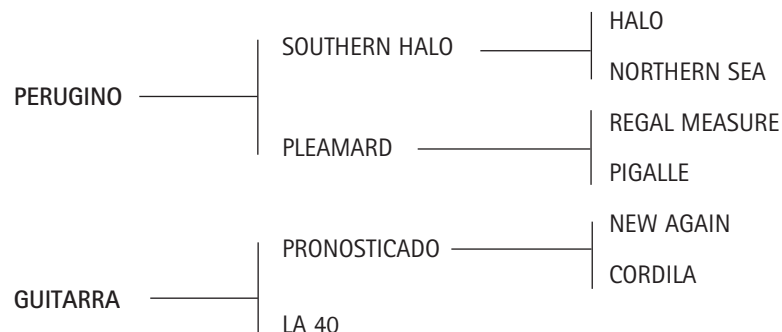

LUSIMAR SAXO -T/E-

Nacido el 21 de enero de 2003 - SBA P 8158 - RP 19 - Zaino Colorado

LUSIMAR SAXO: Padrillo de Marcos Di Paola.

PERUGINO: En esta temporada tiene 20 yeguas hijas jugando todos los abiertos.

Excelente padrillo padre de:

- SURRA: Jugada en todos los abiertos por Horacio S. Heguy y Bautista Heguy.
- CHAPA TRICOTA, CHAPA GUADA, CHAPA 3/4, CHAPA CHICANA, CHAPA MONACO, CHAPA MINGA, CHAPA VIOLA entre otras, abiertos con Bautista Heguy.
- CHAPA BÁRBARO: Jugado en todos los abiertos por Horacio S. Heguy y Bautista Heguy.
- CHAPA YAMILA: Abiertos con Horacio Heguy.
- CHAPA PAOLA (Reservada Gran Campeón Hembra SRA 2004 y 2005), CHAPA MOLIN ROUGE, CHAPA APREN-DIZ, ABROJITO VEDETTE: Abiertos con Juan Martín Nero.
- CHAPA PATITA: Abiertos con Horacio Heguy. Madre de CHAPA VELMA KELLY (abiertos con J. M. Nero) y CHAPA MAHUIDA hijas de EXPRESS, jugadoras de todos los abiertos.
- ANAY SUR DULCE (Premio en Suárez) y ANAY SUR SALADA: Jugadoras de todos los abiertos con Marcos Heguy.
- ABROJITO ABROJITO: Abiertos con Pablo Mac Donough.
- AS DULCE, AS SALADA, AS TAPON, CLARITO: Jugando abiertos 2010 con Tomás García del Río.
- CHAPA RULETA RUSA: Jugando abiertos con Hilario Ulloa.
- DIABLO: Exportado a USA a PONY EXPRESS.

SOUTHERN HALO: En turf. Es el mejor Padrillo de los últimos diez años.

Ganador varios años de la Estadística General de Padrillos, Estadística Clásica de Padrillos y de Padrillos de 2 años. Premio Pellegrini al Mejor Padrillo varios años consecutivos.

Padre de 32 padrillos registrados en la AACCP como: OPTIMUN, PERUGINO, MODERN LOVE, FLAUBERT, SERAPIO, etc.

GUITARRA: Yegua jugadora de Marcos Di Paola.