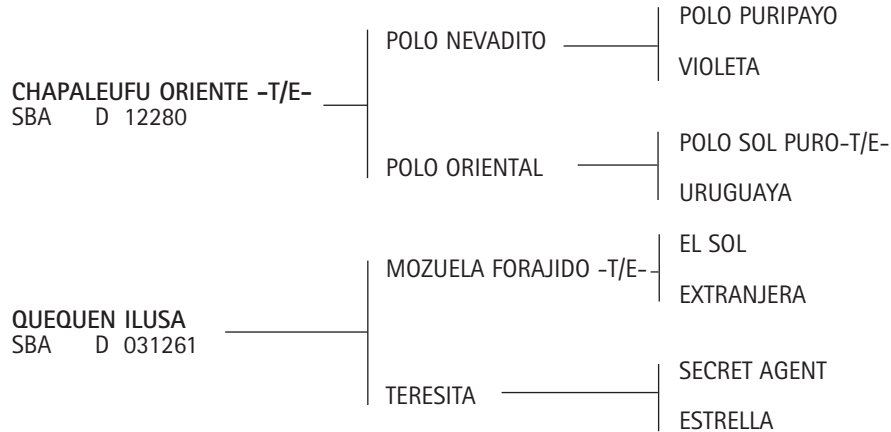

Lote nº: 238 WEKUYEN CARETA -T/E-

Nació: 13/12/2010 SBA D 18333 RP 10 Alazán
Expositor: SUAREZ, MARCELINO.

CHAPALEUFÚ ORIENTE: Ver Referencia de Padrillos.

QUEQUEN ILUSA: Segundo Premio y Reservado Campeón de Categoría Cabestro Exposición NUESTROS CABALLOS 2008. Actualmente jugando con muy buenos resultados, Wekuyen Careta es su primera cría.

MOZUELA FORAJIDO: Su primera generación es de 1999 actualmente demostrando tipo y gran aptitud, se destacan, TOSTADA (Final Cámara de Diputados 2008 con J.G. ZAVALETA), PAMPA (Final Cámara de Diputados 2010 con J. G. ZAVALETA y semifinal copa de oro 2010 con J. G. ZAVALETA), ZAMBA (Final Copa de Oro 2009 con J. G. ZAVALETA), JAMAICA (vendida a JEAN FRANCOIS DECAUX - "la bamba de areco"), OREJITA, (Vendida a A. Rossi), PASTEL (exportado a USA), BICHO (exportado USA), QUEQUEN PRINCESA (remate AACCP 2004) comprada por M. Garrahan y QUEQUEN VISTOSA (Remate AACCP 2005) comprada por L. Criado. QUEQUEN CUCARACHA (vendida en la Exposición Rural de Palermo 2006 a Juan Martín Nero), QUEQUEN NACHI (Remate de Otoño de la AACCP 2007 a Ellerstina S.A.), PINTURITA, HELADITA, MAFIOSA, PORTEÑO (Copa de Plata 2011 con B Garaycochea), PORA, PENQUE, OSO caballos jugadoras de mediano y bajo Handicap.

EL SOL: Ver Referencia de Padrillos.

EXTRANJERA: Jugada por Gonzalo Pieres en EE. UU y en el Abierto con la Espadaña. Madre de:

- La TECA (Roman Missile). Jugada por A. Cambiaso y M. Aguerre (Ellerstina).
- CHAPARRERA: Jugada por A. Cambiaso en el Abierto de Jugadores.
- SUSI: Jugadora de White Birch. Madre de: FERGUI Jugada por Bautista Heguy y Mariano Aguerre en USA.

TERESITA: Yegua jugadora, con muy buenas condiciones en su segunda temporada se cuerdeó y pasó a la manada. Es Madre de QUEQUEN ILUSION vendida en Remate AACCP otoño 2008 (Los Puelches S.A.).

ESTRELLA: Yegua jugadora.

SECRET AGENT (GAUCHO): Cría Barrantes Produjo Varios jugadores de mediano y alto handicap entre los que se destacan Jugadores de los Abierto como ESCRIBA TANGUITO (Julito Novillo 2008), ESCRIBA LA BIRRA (Alejandro Novillo Astrada 2008) PANCHA, GOLEADORA, MEDIALUNA. Propio Hermano de EL SOL: Ganador Ranking de Padrillos de la AACCP 1998,1999 y 2000, Sus Hijos Comenzaron a Jugar en 1997 destacándose: ELLERSTINA CONEJA. ELLERSTINA YARDA, POLO GRANADERA, POLO MEDIALUNA. POLO CHUPETIN, PUCARA MARISOL etc. Es propio hermano de LA LUNA, Criada por H. Barrantes y jugada por G. Pieres en el Abierto de Palermo (La Espadaña y Ellerstina), Inglaterra 1991-1994, USA 1994. Premios L. S. Townley 1987 y 1990. Premio AACCP al Mejor Ejemplar por Tipo y Aptitud del Campeonato Argentino Abierto 1987 y 1990 y Abierto del Hurlingham Club 1988. Precio Record Mundial en remate 1990.