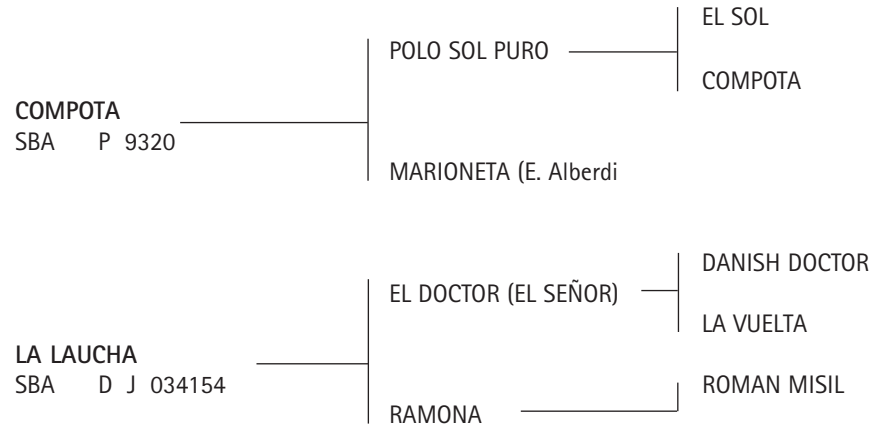

Lote nº: 259

BUCANERO NEBLINA

Nació: 30/11/2009 SBA P 041135 RP 76 Tordillo
Expositor: RUMI, MARIA CRISTINA
Criador: GALE, MARIA ELENA DE E HIJOS