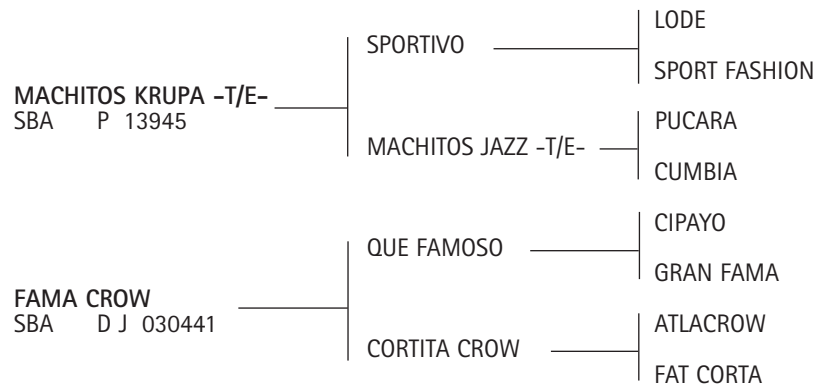

Lote nº: 251**ACQUA FACTURA**

Nació: 04/09/2011

SBA 46863

RP 42

Alazán

Expositor: YOUNG, JORGE.

MACHITOS KRUPA: Padrillo centro de Transplante Unión del Salado. Su primera generación nació en el 2011. Propio hermano de MACHITOS CHELO: Récord de venta en Remate de Los Machitos 2008. Co-propiedad de Los Machitos y el centro Los Pingos del Taita. Su primera camada se entregó de doma en 2012, donde ya se pueden ver grandes proyectos entre sus hijos.