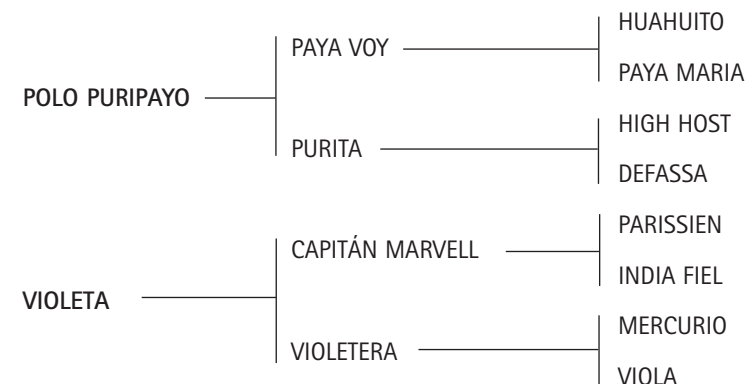

POLO NEVADITO

Nacido el 22 de julio de 1993 - SBA D J 3984 - RP 78 - Rosillo

POLO NEVADITO: GANADOR DEL RANKING DE PADRILLOS DE LA AACCP desde el 2003 al 2011.

JUGADOR DE TODOS LOS ABIERTOS DE 1997 AL 2004 con PEPE y NACHI HEGUY y MILO F. ARAUJO.

Propio hermano de POLO NEVIZCA - Todos los abiertos del 2001 al 2008 con Nachi y Pepe. 4ta generación de jugadores del Abierto (Nevadito - Violeta - Paya Voy y Purita - Paya María).

Su madre Violeta jugó 10 Abiertos con Alberto P. Heguy y Eduardo Heguy (Coronel Suárez y Chapa II).

Más de 70 hijos del Polo Nevadito ya han jugado los abiertos. Hijos destacados: Polo Doradita, Gete Tango, Ch. Campanita, Ch. Lanza, Ch. Nevada, Ch. Cancherita, Ch. El Candidato, Ch. Enigmática, Polo Blancanieves, etc, etc.

Junta en su pedigree la sangre de la PURITA (Mejor yegua de A. P. Heguy - Lady Susan Townley 84)-la PAYA MARIA (Mejor yegua de Horacio Heguy) - MARSELLA (Huahuito) Mejor yegua de Horacio y Marcos Heguy - Lady Susan Townley '88 y '92 y VIOLETA (10 Abiertos con EDUARDO y A. P. HEGUY).