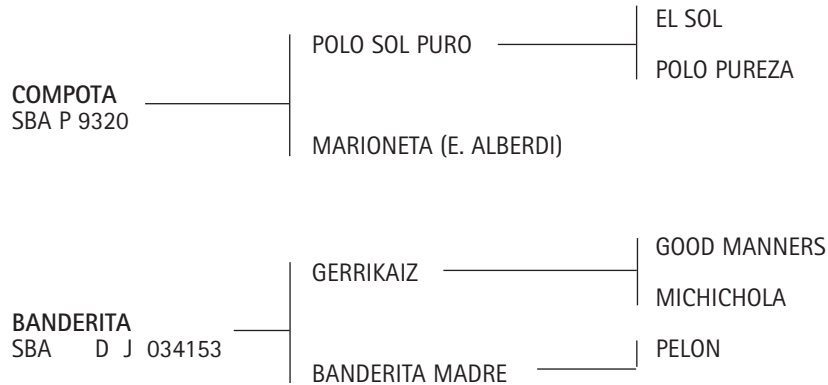

Lote nº: 253	BUCANERO BANDEROLA

Nació: 15/12/2010   SBA P 43870   RP 103   Z. Colorado
Expositor: GALE, MARIA ELENA DE E HIJOS

BUCANERO BANDEROLA: Campeón Potranca Cabestro, Exp. Trenque Lauquen 2012.

COMPOTA: Ver Referencia de Padrillos.

BANDERITA: Cría Otondo. Jugadora por varias temporadas, Provincia, Copa Renault, Cacique, Gazzotti, Copa Barrantes, Copa 25 de Mayo (Gonzalo y Francisco Fucci y Alberto Vargas).

GUERRIKAIZ: único padrillo usado en la manada de Otondo, produjo muchos caballos jugadores de Alto Handicap, en un grupo de madres muy reducido. Padre de: GOLONDRINA y COSITA, (todos los abiertos con Sebastián Merlos), MANCHA (Gonzalo Pieres), PEPA (Hurlingham, Pite Merlos), AMANECER (Mejor Caballo Colombia), BANDERITA, PIMPINELA, entre otros jugadoras por varias temporadas.

GOOD MANNERS: excelente padrillo del Ojo de Agua, tiene muchos hijos que dieron caballos de Alto Handicap, entre ellos AHMAD, (padre de GRACIANA, abiertos con M. Mac Donough), ROMANTIC MANNERS (padre de ROMÁNTICA, abiertos con M. Heguy), GUERRIKAIZ (padre de GOLONDRINA, todos los abiertos con Sebastián Merlos), PO (padre de PEREGRINA, abiertos con I. Heguy), GOOD MATCH (padrillo de G. Pieres, padre de: GENIOL, abierto con J. M. Nero y otras buenas jugadoras), TREVIGLIO (padre de: VIKINGA (Abiertos con M. Heguy), SEARCH TRADITION, hijo de NASHUA (padre de: INGA, jugadora de abiertos con B. Heguy varias temporadas).