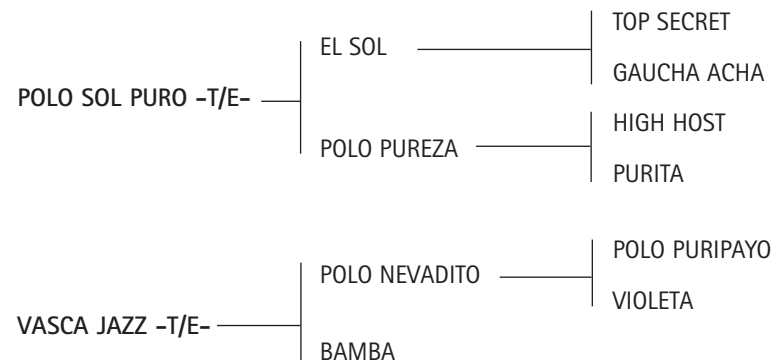

VASCO FARAON -T/E-

Nacido el 21 de diciembre de 2004 - SBA D 11106 - RP 349 - Zaino Colorado

VASCO FARAON: por Polo Sol Puro (Polo Pureza y El Sol) y Vasca Jazz (Polo Nevadito y Bamba). Padrillo jugador Abiertos 2010 con Eduardo Heguy.

Gran Campeón Macho Sociedad Rural Argentina 2008. Sus padres jugaron el Abierto (Polo Sol Puro y Vasca Jazz), sus abuelos jugaron el abierto (Polo Pureza, Polo Nevadito y Bamba), sus bisabuelos jugaron el Abierto (Purita y Violeta).

POLO SOL PURO: JUGÓ LOS ABIERTOS DE TORTUGAS Y HURLINGHAM CON NACHI HEGUY, MILO F. ARAUJO Y PABLO MAC DONOUGH-JUGÓ EL ABIERTO ARGENTINO CON FAVIO DINIZ (ELLERSTINA) PADRE DE: • CHAPALEUFU CALAVERA: Abiertos 2006 con Pepe Heguy • POLO VAINILLA: Abiertos 2005 al 2008 • POLO SIRENA: Abiertos 06 Pepe • POLO ORIENTAL: Abiertos 05 y 06 Pepe y UK 07 y 08 Loro Piana • VASCO HUERFANO: Abiertos 05 E. Heguy • POLO JESSICA: Abierto 05 Bautista Heguy • POLO NUTRIA: Abiertos 07y 08 E. Heguy y L. Criado • POLO CORRALITO y POLO COLALESS. Grandes campeones de la Rural • POLO LINAJE: Abierto 04 E. Heguy • POLO VIS-TOSA: Abiertos 08 L. Castagnola • POLO TIRO FIJO: Abiertos 2008 con I. Heguy y POLO PARCA: Abiertos 2010 Pepe Heguy.

POLO PUREZA: JUGÓ 14 ABIERTOS CON PEPE HEGUY. 3 CHUKERS EN FINALES DEL ABIERTO.

GANÓ EL PREMIO MEJOR YEGUA AACCP ABIERTO 1993 CON 2 CHUKERS DE LA PUREZA PEPE OBTUVO EL PREMIO JUGADOR MEJOR MONTADO ABIERTO 2002.

MADRE DE:

- -POLO SOL PURO (El Sol) jugó todos los abiertos con Fabio Diniz, P. Mac Donough y Nachi Heguy.
- POLO BAILANTA (Bossuet) Mejor yegua de E. Heguy últimos 10 años.
- POLO DORADITA (NEVADITO-Abiertos 2006-2010 Pepe y E. H.).
- POLO BLANCANIEVES (Nevadito-Abiertos 06-09 Pepe Heguy, 2010 Matías Magrini).
- CHAPALEUFU PURE (Guindado-Abiertos 06 y 07 G. Laulhé).
- POLO CENICIENTA (Nevadito-Abiertos 06-10)