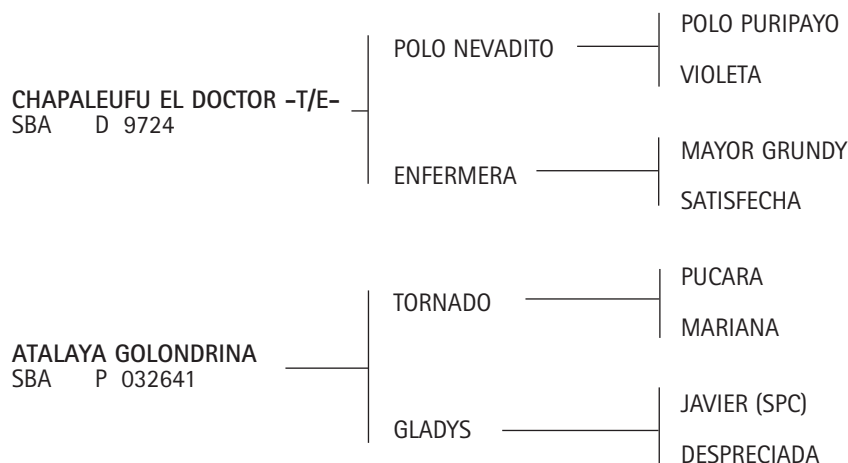

Lote nº: 257

ATALAYA LANGOSTA

Nació: 09/09/2010

SBA P 041928

RP 196

Zaino

Expositor: UBOE, SILVIA KARINA.