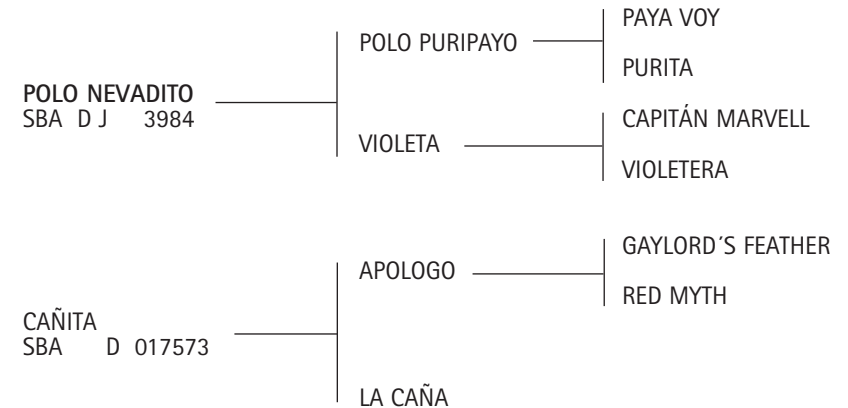

MALANDRA: RP 8. Madre de A. Firmada, adquirida por A. Gómez Romero, A. Camaleona y A. Gamma, reservadas para cría. Madre de Gimena RP18, Gitana RP 8, Golondrina RP 25.

3º CATEGORIA PADRILLO MONTADO

Nacidos desde el 1º de Abril de 2009 al 31 de Marzo de 2010.

Lote nº: 240**CHAPALEUFÚ CACIQUE -T/E-**

Nació: 17/10/2009

SBA D 17390

RP 459

Zaino

Expositor: HEGUY, PEPE.

**POLO NEVADITO:** Ver Referencia de Padrillos.

CAÑITA: La mejor yegua que jugó Pepe Heguy en su vida. Jugó todos los Abiertos desde 1996 al 2003. 2 chukkers en todas las finales. Final del Abierto del 96 Pepe metió 5 goles en los 2 chukkers de la Cañita (Chapa II Campeón). 2 chukkers final del 2002-Pepe Heguy Premio al jugador mejor montado del Abierto 2002).

MADRE DE:

CHAPALEUFU LANZA (Nevadito)- Jugó todos los Abiertos desde 2003 al 2009 (2 chukkers en finales) con Nachi, Pepe, M. Azzaro y Di Paola. Abiertos 2010 y 2011 con Pepe Heguy.

CHAPALEUFU CANCHERITA (Nevadito): Una de las mejores yeguas de Pepe. Jugó todos los Abiertos del 2006 al 2009. G. C. Hembra Nuestros Caballos 2005.