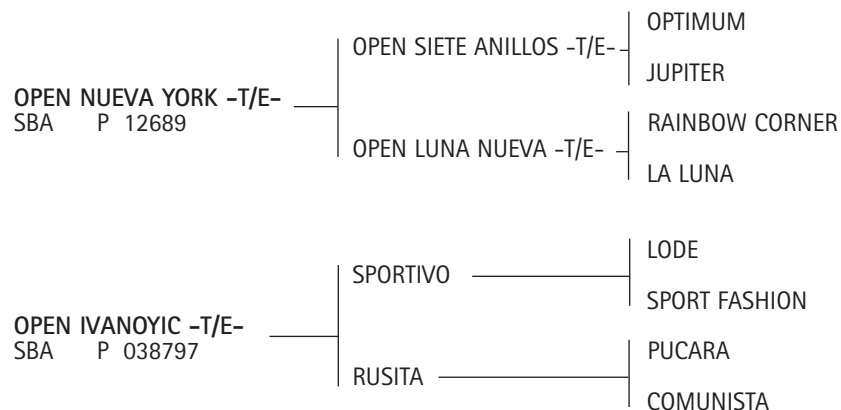

Lote nº: 246 LOVELOCKS KURNIKOVA -T/E-

Nació: 14/12/2011

SBA P 046274

RP 147

Zaino

Expositor: WHITE SWALLOW S.A.

OPEN NUEVA YORK: Ver Referencia de Padrillos.

OPEN IVANOVIC: Jugadora nueva de la familia Hanbury, adquirida en remate 2010 de Ellerstina. Propia hermana de dos increíbles jugadoras de Ellerstina, OPEN TOP MODEL y OPEN PASARELLA.