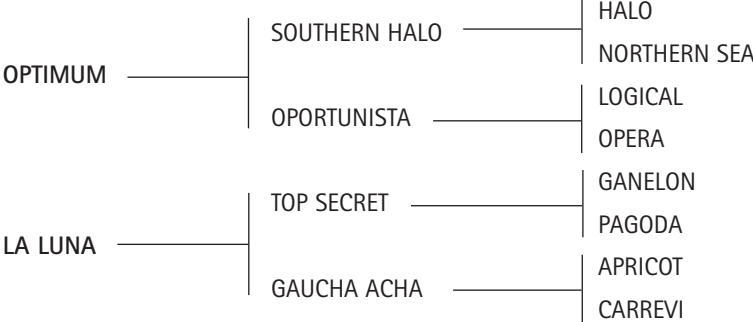

LA LUNA: Considerada una de las mejores yeguas de polo de la historia, tanto como jugadora, madre y abuela. Familia Fundadora de la Cría Ellerstina. Criada por Héctor Barrantes y jugada por G. Pieres en el Abierto Argentino de Palermo para los equipos de La Española, y Ellerstina, ganando dos premios Lady Susan Townley (1987 y 1990). Premio Asociación Argentina de Criadores de Caballos de Polo al mejor ejemplar del abierto de Palermo 1987 y 1990 y Abierto de Hurlingham Club 1988. Jugó 4 temporadas en Inglaterra del 91 al 94 y en USA en 1994. Fue precio récord mundial de remate en 1990. Copa Lady Susan Townley, Campeonato Argentino Abierto 1989 y 1990. MADRE DE: Open Chita (96 x Sobornado). | Open Xelene (96 x Pucará). | Open Califa (96 x Sobornado). | Open Kasy (98 x Ilusionado). | Open Geisha (96 x Sun Gull). | Open Espacial (99 x Sportivo). | Chincay (x Optimum), Columbia. | Gete Medialuna (96 x Pucará). | OpenMoon (97 x Optimum). | Gete Menguante (99 x Bolche), | Grappa Asteroide (03 x PlinPlinPlin). | Gete Moon (01 x PucaráVirtual). | Eclipse (x Sobornado). | Open Lucero (x Optimum). | Gete Lupa (01 x Guindado). | Gete Luna Llena.

OPEN TROTIL -T/E-

Nacido el 9 de noviembre de 2000 - SBA P 7136 - RP 244 - Alazán

OPTIMUM: Ganador de tres carreras en Palermo, incluso en su debut a los dos años, 2º clásico Miguel Cané- GII 1600 metros, 3º Gran premio Polla de Potrillos- GI 1600 metros, 3º Gran Premio Montevideo- GI 1500 metros. Padrillo con gran cantidad de caballos jugando el Abierto Ellerstina S.A.: MENSAJERA, HECHICERA, RAYO, FEY, LA NONA. Open Pandora, Spooky ELLERSTINA PICAFLOR (P. Mac Donough), ELLERSTINA MEDALLA (F. Pieres). Con Adolfo Cambiaso: NIÑA BONITA (Mejor yegua en el Abierto de Indios - Tortugas 2005 y jugadora del Abierto Argentino), OLIVIA, BAMBITA, Vasca Confianza (Eduardo Heguy), Open Serie A (Freddy Mannix), Open Chimentero (David Stirling), Armonia (Javier Novillo Astrada) Extranjera, Potra (Hilario Ulloa), OPEN PANDORA (Mejor Yegua del abierto de Hurlingham 2010), OPEN TOP MODEL, etc.

SOUTHERN HALO: En turf. Es el mejor Padrillo de los últimos diez años. Ganador varios años de la Estadística General de Padrillos, Estadística Clásica de Padrillos y de Padrillos de 2 años. Premio Pellegrini al Mejor Padrillo varios años consecutivos. Padre de 32 padrillos registrados en la AACCP como: OPTIMUM, PERUGINO, MODERN LOVE, FLAUBERT, SERAPIO, etc.

HALO: (1969) Ganador del United Handicap -G1-, Nidal Handicap -G2-, etc. Jefe de Raza de más de 60 GANADORES CLASICOS, 7 de ellos Campeones. Fué el Mejor Padrillo en USA en 1989 y 1983. Es padre de SUNDAY SILENCE "Caballo del Año", Breeders Cup Classic -G1-, Kentucky Derby -G1-, Devil' Bag (Mejor 2 años en USA y excelente padrillo), SUNNY'S HALO (Kentucky Derby -G1-), GOODBY HALO, etc .

LA LUNA: Considerada una de las mejores yeguas de polo de la historia, tanto como jugadora, madre y abuela. Familia Fundadora de la Cría Ellerstina. Criada por Héctor Barrantes y jugada por G. Pieres en el Abierto Argentino de Palermo para los equipos de La Española, y Ellerstina, ganando dos premios Lady Susan Townley (1987 y 1990). Premio Asociación Argentina de Criadores de Caballos de Polo al mejor ejemplar del abierto de Palermo 1987 y 1990 y Abierto de Hurlingham Club 1988. Jugó 4 temporadas en Inglaterra del 91 al 94 y en USA en 1994. Fue precio récord mundial de remate en 1990. Copa Lady Susan Townley, Campeonato Argentino Abierto 1989 y 1990. MADRE DE: Open Chita (96 x Sobornado). | Open Xelene (96 x Pucará). | Open Califa (96 x Sobornado). | Open Kasy (98 x Ilusionado). | Open Geisha (96 x Sun Gull). | Open Espacial (99 x Sportivo). | Chincay (x Optimum), Columbia. | Gete Medialuna (96 x Pucará). | OpenMoon (97 x Optimum). | Gete Menguante (99 x Bolche), | Grappa Asteroide (03 x PlinPlinPlin). | Gete Moon (01 x PucaráVirtual). | Eclipse (x Sobornado). | Open Lucero (x Optimum). | Gete Lupa (01 x Guindado). | Gete Luna Llena.

TOP SECRET: Produjo Numerosos Jugadores Como PULGA; COQUITO; LA LUNA, etc.

GAUCHA ACHA: (SPC) Excelente Jugadora de alto handicap en Argentina y USA. Exportada a USA y repatriada para cría por H. Barrantes y P. Brandt. Madre de LA LUNA y EL SOL.