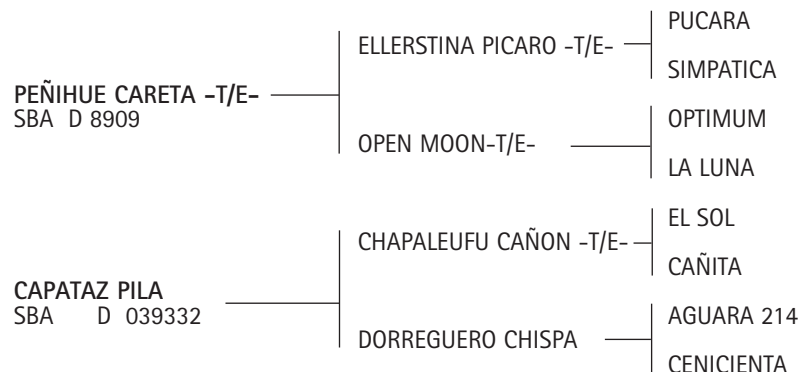

Lote nº: 247 WEKUYEN PANAMA -T/E-

Nació: 28/11/2011 SBA D 046255 RP 21 Alazán

Expositor: SUAREZ, MARCELINO.

PEÑIHUE CARETA: Ver Referencia de Padrillos.

CAPATAZ PILA: Está jugando sus primeras prácticas con muy buenos resultados, se la está utilizando como donante por su excelente genética. Wekuyen Panama es su primera cría.

CHAPALEUFU CAÑON: Reservado para padrillo por su excelente genética y condiciones. Propietario: El Indio Muerto S.A.

EL SOL: Ver Referencia de Padrillos.

CAÑITA: Hija de APOLOGO y LA CAÑA, La mejor yegua que jugó Pepe Heguy en su vida. Jugó todos los Abiertos desde 1996 al 2003. 2 chukkers en todas las finales. Final del Abierto del 96 Pepe metió 5 goles en los 2 chukkers de la Cañita (Chapa II Campeón). 2 chukkers final del 2002-Pepe Heguy Premio al jugador mejor montado del Abierto 2002).

MADRE DE:

- CHAPALEUFU LANZA (Nevadito)-Mejor yegua de Nachi Heguy en la actualidad. Jugó todos los Abiertos desde 2003 al 2009 (2 chukkers en finales) con Nachi, Pepe, M. Azzaro y Di Paola.
- CHAPALEUFU CANCHERITA (Nevadito): Una de las mejores yeguas de Pepe. Jugó todos los Abiertos del 2006 al 2008. G.C.Hembra Nuestros Caballos 2005.
- CHAPALEUFU EL CANDIDATO (Nevadito)-Padrillo jugador: Jugó todos los Abiertos del 2006 al 2009 con Nachi Heguy. G.C. Macho SRA 2004 y Tortugas (AAP) 2005.
- CHAPALEUFU CALANDRIA (Nevadito): Jugó todos los Abiertos del 2004 al 2009 con Pepe y S. Erskine. G.C. Hembra SRA 2003.
- CHAPALEUFU CANARIO (Nevadito)-Padrillo jugador. Jugó todos los Abiertos del 2005 y 2006 con S. Erskine y L. Tomlinson.
- CHAPALEUFU CAMPANITA (Nevadito) todos los Abiertos 2008 con 5 años Pepe Heguy y mejor yegua de Pepe en el 2009.
- CHAPALEUFU CANILLA (El Sol) todos los Abiertos 2008 con 5 años Pepe y Nachi Heguy.
- CHAPALEUFU CANTINA (Ultrasonido): Jugó los Abiertos y la Cámara de Diputados 2007 con G. Lualhé.
- CHAPALEUFU CANARIA (Nevadito) abiertos 2009 con Pepe Heguy.
- CHAPALEUFU CAÑADA (Nevadito) abiertos 2009 con Pepe. Hijos de Cañita reservados para Padrillo de Polo.
- Ch. El Candidato (Nevadito) (Pepe)
- Ch.Canario (Nevadito) (D. Lucero)
- CHAPALEUFU CAÑON (El Sol) Indio Muerto
- Ch Canadiense (Nevadito) G.C. Macho Tortugas AAP 2007 y 2008 (Manada Pepe)
- Ch. EL Caño (Nevadito) G. Collardin
- Ch El Indio (Ultrasonido)-Padrillo en Alemania-
- Ch. Gran Campeón (Nevadito) Manada Nagore.

DORREGUERO CHISPA: Yegua Jugadora, de gran docilidad y temperamento.

AGUARA 214: Registro definitivo, produjo más de 100 caballos jugadores, incluso Cámara de Diputados y Abiertos.