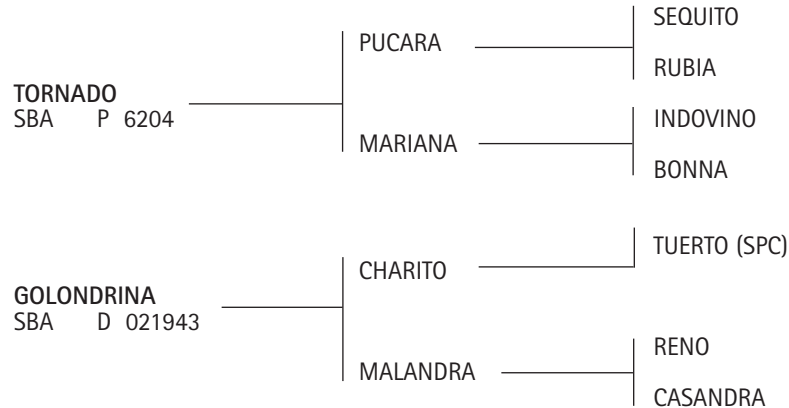

SECRET AGENT (GAUCHO): Cría Barrantes Produjo Varios jugadores de mediano y alto handicap entre los que se destacan Jugadores de los Abierto como ESCRIBA TANGUITO (Julito Novillo 2008), ESCRIBA LA BIRRA (Alejandro Novillo Astrada 2008) PANCHA, GOLEADORA, MEDIALUNA. Propio Hermano de EL SOL: Ganador Ranking de Padrillos de la AACCP 1998,1999 y 2000, Sus Hijos Comenzaron a Jugar en 1997 destacándose: ELLERSTINA CONEJA. ELLERSTINA YARDA, POLO GRANADERA, POLO MEDIALUNA. POLO CHUPETIN, PUCARA MARISOL etc. Es propio hermano de LA LUNA, Criada por H. Barrantes y jugada por G. Pieres en el Abierto de Palermo (La Espadaña y Ellerstina), Inglaterra 1991-1994, USA 1994. Premios L. S. Townley 1987 y 1990. Premio AACCP al Mejor Ejemplar por Tipo y Aptitud del Campeonato Argentino Abierto 1987 y 1990 y Abierto del Hurlingham Club 1988. Precio Record Mundial en remate 1990.

Lote nº: 239**ATALAYA LAUREL**

Nació: 01/12/2010

SBA P 16869

RP 215

Alazán

Expositor: UBOE, SILVIA KARINA.

**TORNADO:** Ver Referencia de Padrillos.

GOLONDRINA: Madre de A. DESIGNADA RP 47, 1° premio Ntros. Caballos 2006, adquirida por Agustín Merlos, jugará con él este año Copa de Oro y Copa de Plata. A. EGRESADA RP 62 reservada para cría. A. FOGOSO RP 86, adquirido por Matías Ballesteros en 2008. A. GIGOLÓ RP 109, adquirido por Matías Ballesteros en 2009.