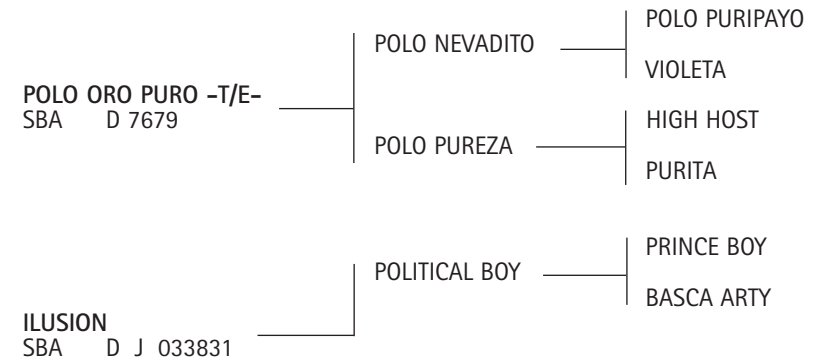

Lote nº: 256 QUPA ESPERANZA

Nació: 04/10/2010 SBA D 044318 RP 32 Alazán
Expositor: HANG, GUILLERMO H.

POLO ORO PURO: (Polo Nevadito) A los cinco años jugó los grandes Abiertos (Chapaleufú,) Con solo tres generaciones en la manada de Alberto Pedro Heguy dio POLO REPRESION (Mejor Yegua Jockey Club 2010) y abiertos Hurlingham y Palermo '10 con M. Magrini y '11 con Julio Arellano, POLO AVE FENIX, Reservado Gran Campeón Expo Gral. Villegas 2009, 3er mejor Macho Expo AAP 2010, Abiertos Tortugas, Hurlingham y Palermo 2011, CH. PRETAL, CH. CENIZA, CH. ESPEJO, ATAJADORA, Todas Jugadoras de los tres Abiertos 2011 en el equipo de Chapaleufú II.

POLO NEVADITO: Ver Referencia de Padrillos.

POLO PUREZA: Jugadora de todos los grandes Abiertos desde 1992 hasta la actualidad, incluso 3 chukkers en finales 1996, 99 y 04. Premio AACCP a la Mejor yegua jugadora Inscripta del Abierto 1993 y Mejor Caballo del Torneo 100 años de Medialuna Polo Club. Es madre de:

POLO BAILANTA: (Bossuet) Todo los abiertos Eduardo Heguy 2004, 05, 06, 07 ,08.

POLO DORADITA: (Polo Nevadito) Todos los abiertos Pepe Heguy 06, 07, 08.

POLO CENICIENTA: (Polo Nevadito) Todos los abiertos Pepe Heguy 06, 07, 08.

POLO BLANCANIEVES: (Polo Nevadito) Todos los abiertos Pepe Heguy 06, 07, 08.

CHAPALEUFU PLUMITA: (El Sol) Todos los abiertos Nachi Heguy 2008.

CHAPALEUFU PRETTY: (Polo Nevadito) Abiertos 2006 exportada a UK.

CHAPALEUFU PLUMA: (Polo Nevadito) Gran campeón hembra expo Nuestros Caballos 2006.

POLO PURPURA: (Pucará) Abiertos Santiago Chavanne.

POLO LAZARO: (Pucará) Padrillo centro transplantes F. Lascombes.

POLO ORO PURO: (Polo Nevadito) Padrillo centro transplantes MALAHUE.

CHAPALEUFU PURITANO: (Polo Nevadito) Padrillo (Luis Padilla).

PURITA: Jugadora durante 10 años de Copa Potrillos, Intercolegiales, todos los Abiertos (incluso 3 chukkers en las finales), Copa de las Américas 79 (Arg.) y 80 (USA) y ganadora de la Copa L. S. Townley 1984 a la Mejor yegua del Abierto Argentino. Madre y abuela de excelentes jugadores.

ILUSION: Jugadora nueva, se lesionó y pasó a la manada.