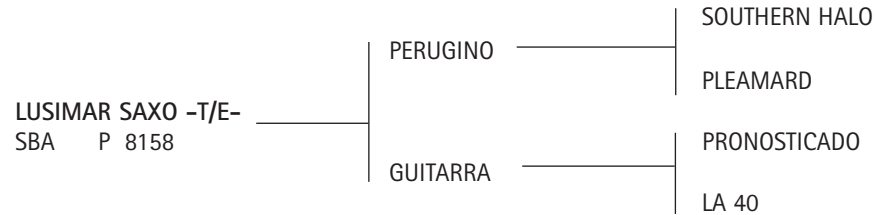

Lote nº: 263

BRATTAS DULCE -T/E-

Nació: 16/12/2008

SBA P 039576

RP 59

Alazán

Expositor: ANNUNZIATA, STEFANIA

MEDIA LUNA
SBA D J 028720

LUSIMAR SAXO: Ver Referencia de Padrillos. Padrillo de Marcos Di Paola.

PERUGINO: En esta temporada tiene 20 yeguas hijas jugando todos los abiertos.

Excelente padrillo padre de:

- SURRA: Jugada en todos los abiertos por Horacio S. Heguy y Bautista Heguy.
- CHAPA TRICOTA, CHAPA GUADA, CHAPA 3/4, CHAPA CHICANA, CHAPA MONACO, CHAPA MINGA, CHAPA VIOLA entre otras, abiertos con Bautista Heguy.
- CHAPA BÁRBARO: Jugado en todos los abiertos por Horacio S. Heguy y Bautista Heguy.
- CHAPA YAMILA: Abiertos con Horacio Heguy.
- CHAPA PAOLA (Reservada Gran Campeón Hembra SRA 2004 y 2005), CHAPA MOLIN ROUGE, CHAPA APRENDIZ, ABROJITO VEDETTE: Abiertos con Juan Martin Nero.
- CHAPA PATITA: Abiertos con Horacio Heguy. Madre de CHAPA VELMA KELLY (abiertos con J. M. Nero) y CHAPA MAHUIDA hijas de EXPRESS, jugadoras de todos los abiertos.
- ANAY SUR DULCE (Premio en Suárez) y ANAY SUR SALADA: Jugadoras de todos los abiertos con Marcos Heguy.
- ABROJITO ABROJITO: Abiertos con Pablo Mac Donough.
- AS DULCE, AS SALADA, AS TAPON, CLARITO: Jugando abiertos 2010 con Tomás García del Río.
- CHAPA RULETA RUSA: Jugando abiertos con Hilario Ulloa.
- DIABLO: Exportado a USA a PONY EXPRESS.

SOUTHERN HALO: En turf. Es el mejor Padrillo de los últimos diez años.

Ganador varios años de la Estadística General de Padrillos, Estadística Clásica de Padrillos y de Padrillos de 2 años. Premio Pellegrini al Mejor Padrillo varios años consecutivos.

Padre de 32 padrillos registrados en la AACCP como: OPTIMUM, PERUGINO, MODERN LOVE, FLAUBERT, SERAPIO, etc.

GUITARRA: Yegua jugadora de Marcos Di Paola.

MEDIA LUNA: Comprada a Horacio Heguy. Jugadora con Horacio Annunziata en Italia.

Lote nº: 264

BOMBONCITO MORELLA -T/E-

Nació: 05/12/2008

SBA P 040506

RP 69

Alazán

Expositor: ADORNO, RAUL