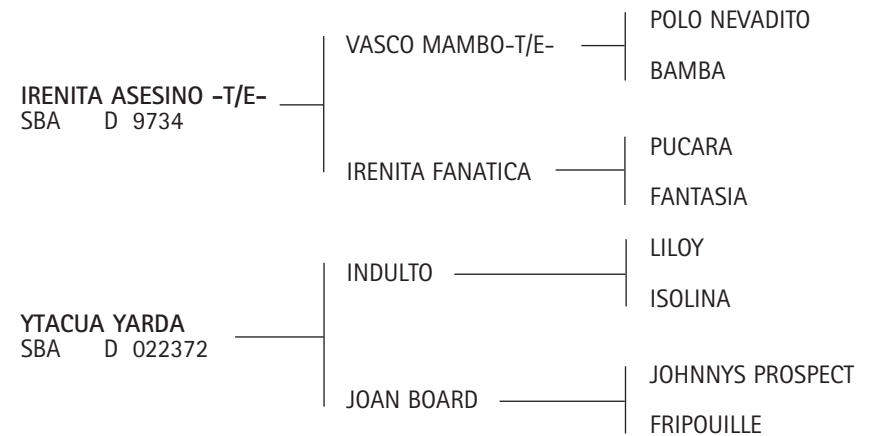

Es propio hermano de GETE LUNAREJO, ambos padrillos hijos de dos de las mejores líneas de la Raza Polo Argentino, La Luna y Pucará.

FANTASÍA (SPC): Extraordinaria jugadora de todos los abiertos con Matías Mac Donough. BPP Abierto de Hurlingham 1999, y Gran Campeona Hembra, Exposición Anual de la AAP 2001. Produjo:

- I. Farsa, BPP del Abierto de Tortugas 2010, (PMD) jugadora de todos los abiertos (PMD).
- I. Farrista, BPP Copa Rep. Argentina 2011 (PMD) jugadora de todos los abiertos (MMD).
- I. Goleada, jugadora de todos los abiertos, incluso la final del 2005 en Palermo (MMD).
- I. Fanática jugadoras de los abiertos (M y PMD), madre de I. Batalla, BPP Polo Tour 2010 en Ellerstina (MMD) y en el lote de abierto (PMD).
- I. Favorita, todos los abiertos, incluso dos chukkers en las finales del 2005 y 2007. (MMD).
- I. Fanta, I. Fantástica, Jugadoras de todos los abiertos (MMD).
- I. Faraón, padrillo jugador (MMD).
- I. Intocable, padrillo.
- I. Falucho, padrillo de José Chediak.
- I. Pinocho, excelente caballo jugador exportado a USA. (C. Zavaleta h.).
- I. Lunático, Jugó todos los abiertos con Matías Mac Donough. Padre de; I. Certera, I. Suavidad, I. Milenaria, Zorra, Golondrina, etc. Y luego destinado como padrillo al Centro de Trasplante Embrionario de La Irenita.

Lote nº: 237

WEKUYEN SIMPATICO -T/E-

Nació: 2/01/2011

SBA D 18334

RP 11

Zaino

Expositor: SUAREZ, MARCELINO.

IRENITA ASESINO: Ver Referencia de Padrillos.

YTACUA YARDA: Jugó sus primeras prácticas con Juan Martin Nero. Se retiró por una lesión en su rodilla y actualmente dedicada a donante por su buena genética.

INDULTO: SPC (Invicto) Ganador en el debut y repitiendo en su segunda carrera, por una lesión es retirado para reproducción. Padrillo Registro Definitivo. Ganador del Ranking de Padrillos 1995. Padre de jugadores de Alto Hándicap, entre los que se destacan: YTACUA BENGALITA, una de las yeguas jugadoras de alto hándicap más importante entre 1995 y 2001, jugada por Gonzalo Pieres y Gonzalo Pieres (h) 2 chukkers en la mayoría de los partidos. Exportada a USA donde gano el premio USPA GOLD CUP BEST PLAYING PONY. Hijos jugadores del Campeonato Argentino Abierto: YTACUA BAMBA jugada por A. Cambiaso, Ytacua Bienvenida por Bartolomé Castagnola, Ytacua Bombay por Lucas Criado, Ytacua Brasita por Lucas Monteverde, Ytacua Bonita por Miguel Novillo, Ytacua Pata por Pablo Mac Donough, Ytacua Purita por Mariano Aguerre, Ytacua Raspadita por Milo Fdez. Araujo, Ytacua Tararira por Mariano Aguerre, Ytacua Pericón (Pampero) por Ignacio Novillo Astrada, Ytacua Luna por Bartolomé Castagnola, Ytacua Extranjera por Lucas Criado, Ytacua Hermanita por Mariano Aguerre, Ytacua Melliza por Lucas Monteverde, Ytacua Lamparita por Miguel Novillo Astrada, Ytacua Pampeana por Lucas Criado, Ytacua Bengladesh por Gonzalo Pieres (h), Ytacua Pureza por Lucas Criado, Ytacua Vibora por Bartolomé Castagnola entre otros. Hijos premiados en la Exposición Rural de Palermo: Ytacua Bengalita Campeón Hembra 1993 y premio AACCP al mejor Producto Jugador Inscrito en el Campeonato Argentino Abierto 1998, Ytacua Bamba Campeón Hembra 1994, Ytacua Bienvenida Gran Campeón Hembra Exposición AACCP 1995, Ytacua Torcaz Gran Campeón Macho 1995 y Gran Campeón Exposición Tortugas Country Club 2001, Ytacua Gallareta Premio Asociación Argentina de Polo por Aptitud 1995, entre otros.

JOAN BOARD: Yegua SPC comprada en el remate liquidación de la cría de Gonzalo Heguy. Su otra hija Ytacua Ilusión jugó los Abiertos de Tortugas y Hurlingham 2009 con Juan Martin Nero.