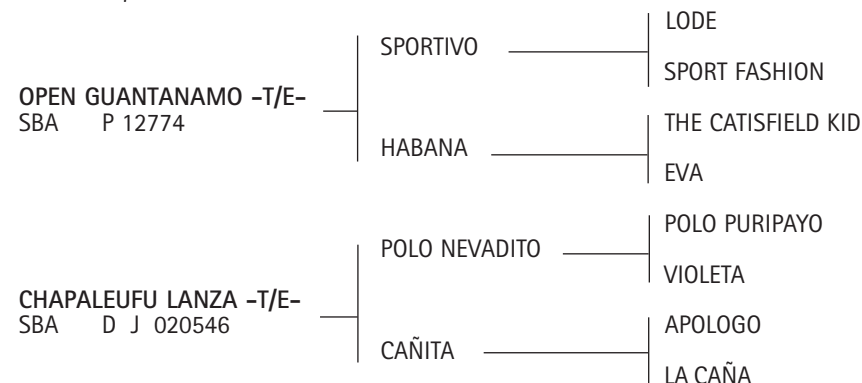

OPEN GUANTÁNAMO: Ver Referencia de Padrillos.

CHAPALEUFU LANZA: Jugó todos los Abiertos desde 2003 al 2009 (2 chukkers en finales) con Nachi, Pepe, M. Azzaro y Di Paola. Abiertos 2010 y 2011 con Pepe. 8 PROPIOS HERMANOS DE ELLA JUGADORES DE ABIERTO: LANZA - EL CANDIDATO - CANCHERITA - CALANDRIA - CANARIO - CAMPANITA - CANARIA - CANADA y una media hermana CANILLA (EL SOL). Mejor yegua de Nachi Heguy en la actualidad.