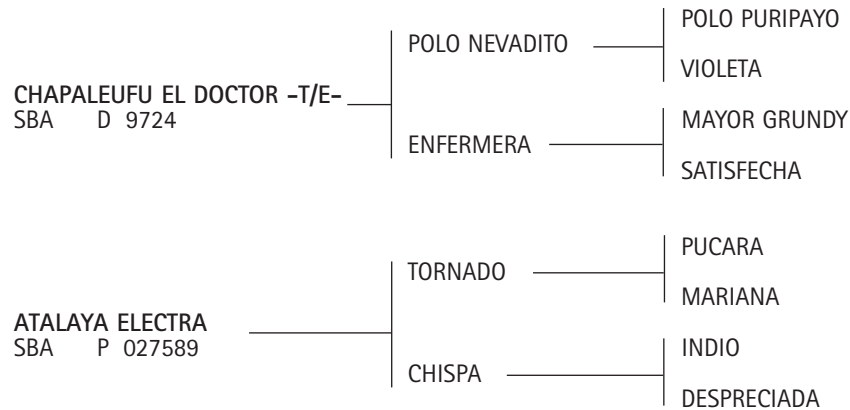

Lote nº: 255 ATALAYA LUCIERNAGA

Nació: 16/10/2010 SBA P 041936 RP 207 Zaino
Expositor: UBOE, SILVIA KARINA.

CHAPALEUFÚ EL DOCTOR: Ver Referencia de Padrillos.

ATALAYA ELECTRA: Hija de Chispa y Tornado. Reservada para cría.

Propia hermana de:

- Campesino, jugado por Marcelo Duran.
- Gaucho, madre de Atalaya Lagartija Campeona cabestro Nuestros Caballos 2012.
- Hechizada, adquirida por Agustín Merlos.
- Invasora, adquirida por Tatú Gómez Romero.

TORNADO: Ver Referencia de Padrillos.

CHISPA: (RP 21) Propia hermana de:

- Candidata, que es madre de Becada, jugada por E. Trotz.
- Calcado, jugado por E. Amaya.
- Encantada (La Uva) adquirida por Alfonso Pieres y jugada por sus hijos.
- Gótico (padrillo), adquirido por Augusto Gómez Romero para reproducción.
- Irene, reservada para cría.