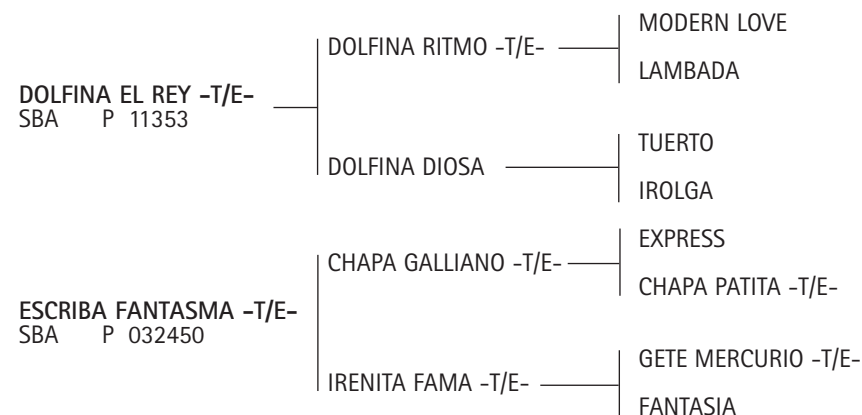

HEGUY HNOS. y CÍA S.A.C. y A.

Lote nº: 236 ACQUA PRINCIPE -T/E-

Nació: 30/01/2011

SBA P 19414

RP 41

Zaino

Expositor: YOUNG, JORGE A.

DOLFINA EL REY: Ver Referencia de Padrillos.