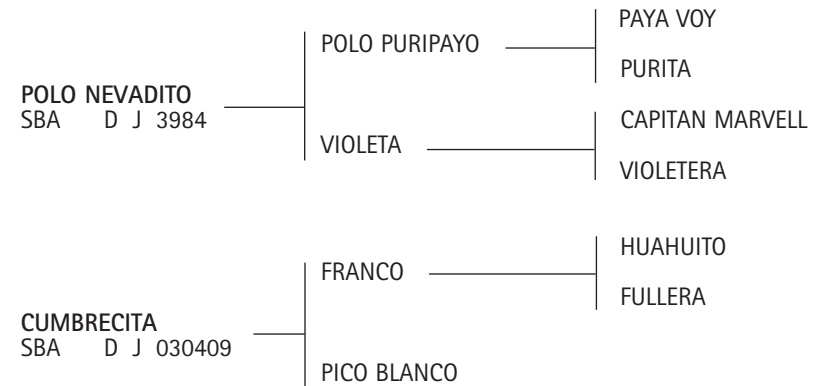

Lote nº: 254	CHAPALEUFU CURIOSA -T/E-

Nació: 16/11/2010   SBA D 044609   RP 543   Zaino
Expositor: HEGUY, PEPE.

POLO NEVADITO: Ver Referencia de Padrillos.

CUMBRECITA: Hija de Franco (Padre de Vitamina de Marcos Heguy) y La Pico Blanco. Jugó los abiertos de 1995 y 1996 con Horacito Heguy y Memo Gracida.

Exportada a UK.

Mejor yegua del equipo de Jerudong Park (Brunei). Jugó con Prince Joefrey, Prince Bahar, Bautista, Marcos y Pepe Heguy.

Comprada por Pepe en UK. Jugo dos años en Labegorce.

Exportada a USA (US Open 2006).

Reimportada para trasplante embrionario.