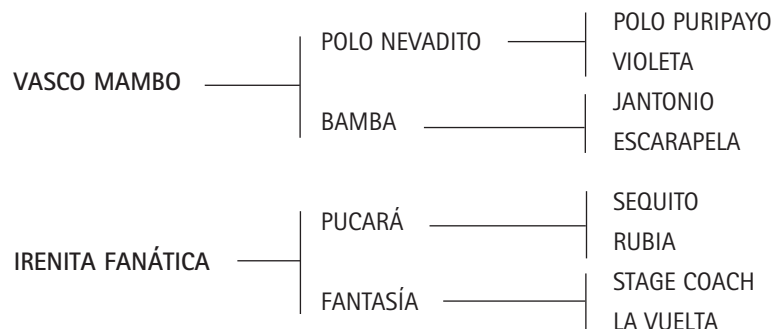

IRENITA ASESINO -T/E-

Nacido el 23 de enero de 2004 - SBA D 9734 - RP 266 - Zaino

IRENITA ASESINO: Padrillo jugador de 8 años de edad, jugando en el Trébol Polo Club desde los 4 años de edad. Tiene una excelente estructura, correcto y con muy buen temperamento, es hijo de:

VASCO MAMBO: Reservado Campeón de 2ª Cat. SRA 2000. Segundo Premio Rural 2001. Padre de BORREN PRINCESA, Campeón Hembra SRA 2004, categoría cabestro. Padre de: Escriba Taba (abiertos 2010, Eduardo Novillo Astrada), Don Urbano Vasco Luz, Don Urbano Salsa (abiertos 2011/12 con Polito Pieres. Incari Bonarda e Incari Uva Vasca (abiertos 2012 con Facundo Sola). Propio hermano de TANGO, jugador de todos los Abiertos con A. Heguy (h) y VASCA JAZZ, Gran Campeona SRA 2002.

POLO NEVADITO: GANADOR DEL RANKING DE PADRILLOS DE LA A.A.C.C.P. 2003 al 2011. JUGADOR DE TODOS LOS ABIERTOS DE 1997 AL 2004 con PEPE y NACHI HEGUY y MILO F. ARAUJO. Propio hermano de POLO NEVIZCA-Todos los abiertos del 2001 al 2008 con Nachi y Pepe. 4ta generación de jugadores del Abierto (Nevadito-Violeta- Paya Voy y Purita-Paya María).

Su madre Violeta jugó 10 Abiertos con Alberto P. Heguy y Eduardo Heguy (Coronel Suárez y Chapa II).

Más de 70 hijos del Polo Nevadito ya han jugado los abiertos.

Hijos destacados: Polo Doradita, Gete Tango, Ch. Campanita, Ch. Lanza, Ch. Nevada, Ch. Cancherita, Ch. El Candidato, Ch. Enigmática, Polo Blancanieves, etc, etc.

Junta en su pedigree la sangre de la PURITA (Mejor yegua de A. P. Heguy-Lady Susan Townley 84)-la PAYA MARIA (Mejor yegua de Horacio Heguy) -MARSELLESA (Huahuito) Mejor yegua de Horacio y Marcos Heguy - Lady Susan Townley '88 y '92 y VIOLETA (10 Abiertos con EDUARDO y A.P. HEGUY).

IRENITA FANÁTICA: Jugadora de todos los Abiertos desde el año 2001. Propia hermana de FAVORITA (PUCARÁ) jugadora de todos los abiertos desde 2000 con Matías Mac Donough; FANTA (PUCARÁ) jugadora de todos los abiertos desde 2001 con Pablo Mac Donough; FANTÁSTICA (PUCARÁ) jugadora de Abiertos desde 2001. Hermana materna de FAROLERO (EL SERRANO) vendido a Inglaterra; PINOCHO (NARIGÓN) ven-

dido a USA; FANTASIOSO (INDOVINO) Padrillo; LUNÁTICO (EL SOL) Padrillo; FARAÓN (EL SERRANO) Padrillo; FANDANGO (EL SERRANO) Padrillo; FANÁTICO (EL SERRANO) Padrillo; GOLEADA (EL SERRANO) jugadora de todos los abiertos desde 2005 con Matías Mac Donough; FABIOLA (EL SERRANO) jugó el Abierto de Tortugas 2005 con Matías Mac Donough; TARDECITA (RAINBOW CORNER) yegua nueva de excelentes condiciones; INFANTA (INDULTO) yegua nueva de excelentes condiciones; PINTÓN (EL SERRANO) exportado a USA; SOÑADA (EL SERRANO): Yegua nueva de excelentes condiciones.