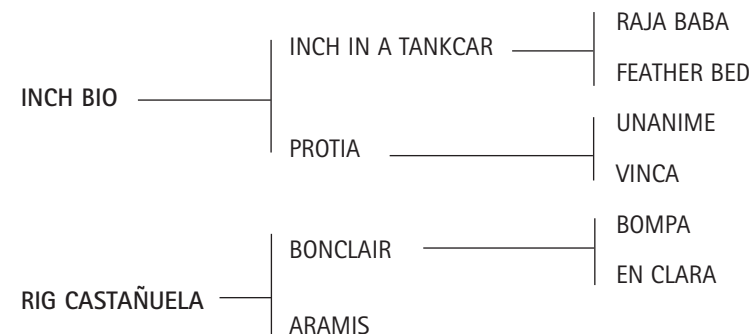

RIG TIMBERO

Nacido el 7 de octubre de 2005 - SBA P 10366 - RP 33 - Zaino

BONCLAIR: Padre de VIDENTE (todos los abiertos Bautista Heguy), PANDERETA (todos los abiertos Gonzalo Heguy), MEDALLA (todos los abiertos Bautista Heguy y Hector Guerrero), EMBRUJADA (USA - Badiola), PULGA (UK- Badiola), CORCHO (USA - Badiola), MARGARITA (Colombia- Restrepo), FORTUNA (G. Ramiro), CHINA (FR. Carmignac), PAMPERO (Avendaño), PAMPEANO (Italia - Bertola), ESTRELLA (USA - Bourdieu). Padrillo de la cría de Ricardo I. Garros.