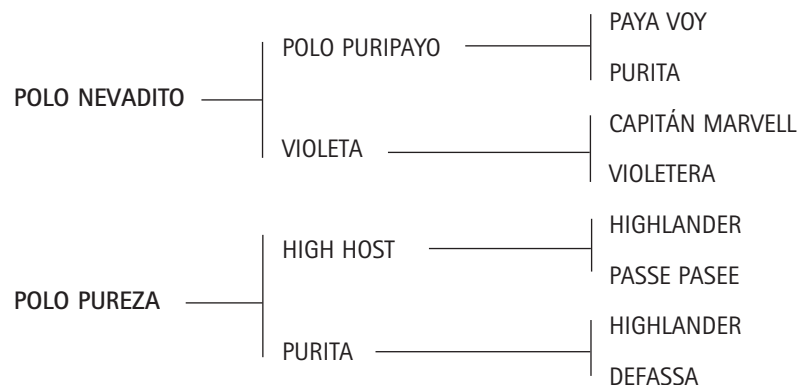

POLO ORO PURO -T/E-

Nacido el 1 de marzo de 2001 - SBA D 7679 - RP 250 - Alazán

POLO ORO PURO: (Polo Nevadito) A los cinco años jugó los grandes Abiertos (Chapaleufú).

Con sólo tres generaciones en la manada de Alberto Pedro Heguy dio POLO REPRESION (Mejor Yegua Jockey Club 2010) y abiertos Hurlingham y Palermo '10 con M. Magrini y '11 con Julio Arellano, POLO AVE FENIX, Reservado Gran Campeón Expo Gral. Villegas 2009, 3er mejor Macho Expo AAP 2010, Abiertos Tortugas, Hurlingham y Palermo 2011, CH. PRETAL, CH. CENIZA, CH. ESPEJO, ATAJADORA, Todas Jugadoras de los tres Abiertos 2011 en el equipo de Chapaleufu II.

POLO NEVADITO: Ver Referencia de Padrillos.

POLO PUREZA: Jugadora de todos los grandes Abiertos desde 1992 hasta la actualidad, incluso 3 chukkers en finales 1996, 99 y 04. Premio AACCP a la Mejor yegua jugadora Inscripta del Abierto 1993 y Mejor Caballo del Torneo 100 años de Medialuna Polo Club. Es madre de:

POLO BAILANTA: (Bossuet) Todo los abiertos Eduardo Heguy 2004, 05, 06, 07, 08.

POLO DORADITA: (Polo Nevadito) Todos los abiertos Pepe Heguy 06, 07, 08.

POLO CENICIENTA: (Polo Nevadito) Todos los abiertos Pepe Heguy 06, 07, 08.

POLO BLANCANIEVES: (Polo Nevadito) Todos los abiertos Pepe Heguy 06, 07, 08.

CHAPALEUFU PLUMITA: (El Sol) Todos los abiertos Nachi Heguy 2008.

CHAPALEUFU PRETTY: (Polo Nevadito) Abiertos 2006 exportada a UK.

CHAPALEUFU PLUMA: (Polo Nevadito) Gran campeón hembra expo Nuestros Caballos 2006.

POLO PURPURA: (Pucará) Abiertos Santiago Chavanne.

POLO LAZARO: (Pucará) Padrillo centro transplantes F. Lascombes.

POLO ORO PURO: (Polo Nevadito) Padrillo centro transplantes MALAHUE.

CHAPALEUFU PURITANO: (Polo Nevadito) Padrillo (Luis Padilla).

PURITA: Jugadora durante 10 años de Copa Potrillos, Intercolegiales, todos los Abiertos (incluso 3 chukkers en las finales), Copa de las Américas 79 (Arg.) y 80 (USA) y ganadora de la Copa L. S. Townley 1984 a la Mejor yegua del Abierto Argentino. Madre y abuela de excelentes jugadores.

HIGHLANDER: Ganador de 5 carreras en Palermo. Padre de PURITA y de muchos caballos jugadores de alto handicap y numerosos padrillos de Polo como HIGH HOST, EL BACK, EL PAJE, LUJOSO, POLO PRINCIPITO.