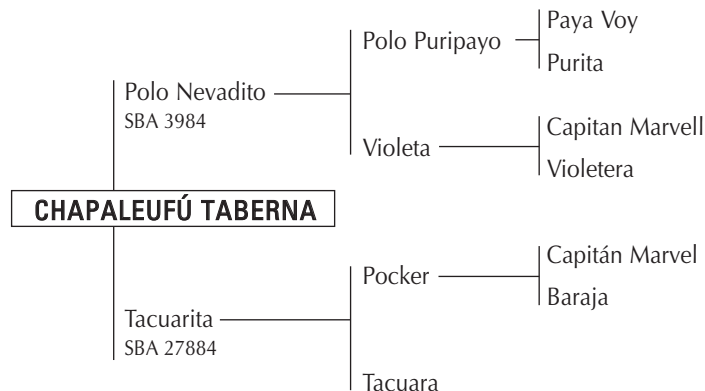

NAC: 30/09/2009

RP: 454

SBA: 42985

Zaino

LUNA: Mejor Yegua de la Historia. Premio Lady Susan Townley 87 y 1990. Mejor Yegua Hurlingham 1998. Madre de:

- OPEN CHITA (Sobornado - Mejor yegua de Gonzalito).
- OPEN XELENE (PUCARÁ).
- OPEN CALIFA (Sobornado, Mejor caballo US Open - Aguerre).
- OPEN JASY (Ilusionado).
- OPEN GEISHA (Sun Gull).
- GETE MEDIA LUNA (PUCARÁ).
- GETE LUPA (Guindado).
- GETE LUNA LLENA.

MARTINI: (SPC Australia) Importada a Argentina para los Abiertos del 2005 en Ellerstina. Luego regreso a UK y jugó 2007 y 2008 (final Copa de la Reina- Ellerstina, campeón con P. Mac Donough) 2009 Facu Pieres UK.

NORMAN PENTAQUAD: Padre de casi todas las Yeguas de Ellerston (K. Packer). Padre de:

- NOUMEA: 2 chukkers final abierto 2005 con Matías Mac Donough. 2008 2 chukkers final Copa de la Reina con James Packer.
- ELABORATE: Premio Mejor Yegua Copa de la Reina 2008 con P. Mac Donough.
- NORMA: 3 abiertos con S. Merlos. Madre de -Dolfina Noruega, Ellerstina Normita, Ellerstina Norman.
- LIZZIE: UK 2007 y 2008 con G. Pieres. y Abierto 2009.
- TWIGY: UK 2007 y 2008 con G. Pieres.
- JACKIE: Final abierto 2005 y Copa de la Reina con P. Mac Donough.
- CASSA: UK G. Pieres y Palermo 2009.
- GALAXY: UK 2007 y 2008 G. Pieres.

TACUARITA: Cría de L. Lariguet (La Pampa). Jugó todos los Abiertos del 2001 al 2003 con Pepe Heguy. Se rompió y se reservo para Transplante Embrionario.

POLO NEVADITO: GANADOR DEL RANKING DE PADRILLOS DE LA A.A.C.C.P. 2003, 2004, 2005, 2006, 2007, 2008, 2009 y 2010. JUGADOR DE TODOS LOS ABIERTOS DE 1997 AL 2004 con PEPE y NACHI HEGUY y MILO F. ARAUJO. Propio hermano de POLO NEVIZCA (Todos los abiertos del 2001 al 2008 con Nachi y Pepe). 4ta generación de jugadores del Abierto (Nevadito-Violeta- Paya Voy, y Purita-Paya María). Su madre Violeta jugó 10 Abiertos con Alberto P. Heguy y Eduardo Heguy (Coronel Suárez y Chapa II).

70 hijos del Polo Nevadito ya han jugado los abiertos. Hijos destacados: Polo Doradita, Gete Tango, Ch. Campanita, Ch. Lanza, Ch. Nevada, Ch. Cancherita, Ch. El Candidato, Ch. Enigmática, Polo Blancanieves, etc, etc.

Junta en su pedigree la sangre de la PURITA (Mejor yegua de A .P. Heguy-Lady Susan Townley 84), la PAYA MARIA (Mejor yegua de Horacio Heguy), MARSELLISA (Huahuito) Mejor yegua de Horacito y Marcos Heguy - Lady Susan Townley 88 y 92 y VIOLETA (10 Abiertos con EDUARDO Y A. P. HEGUY).