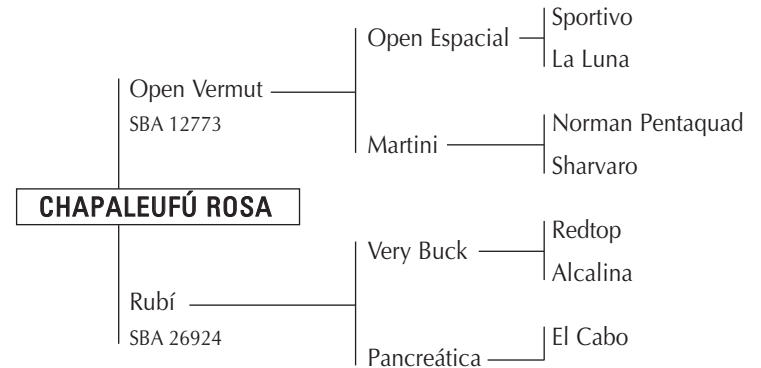

POTRANCAS

CHAPALEUFÚ ROSA T/E

14

NAC: 05/02/2010

RP: 504

SBA: 43084

Zaino

RUBI: Jugó todos los Abiertos del 2001 al 2008 con Pepe Heguy y Milo F. Araujo.

Premio mejor yegua Abierto Tortugas 2002.

2 Chukkers en todas las finales. Una de las Mejores yeguas final abierto 2004. Jugó 2 chukkers final abierto 2002- Pepe Heguy Premio al jugador mejor montado del Abierto 2002.

Madre de:

- Chapaleufú Esmeralda (Polo Nevadito), Abiertos 2010 con Pepe Heguy.
- Chapaleufú El Rubio (Polo Nevadito) Abiertos 2011 con Julio Arellano.
- Chapaleufú El Rubi (Polo Nevadito) Abierto Jockey Club 2010 con A. Nero.

OPEN ESPACIAL: Todos sus hijos jugando al polo con muy buenas condiciones. Entre ellos se destacan: Open Bandera (03 x Banderola), Open Mística (03 x Z Ilusión), Open Fruti (04 x Madonna), Open Broma (05 x Simpatía), Open Taquito Militar (04 x Mili), Open Fiorella (05 x Isabella), Open Melody (06 x Music).

Padre de:

- **OPEN LAIKA** (Ellerstina Mini): Jugando el abierto del Hurlingham Club 2011 con Facundo Pieres.
- **MACHITOS LEVIDOS** (Guess) y **OPEN NOSTÁLGICA** (Ilusión): Jugando el abierto del Hurlingham Club 2011 con Gonzalo Pieres (h).
- **GURI ESPERANZA** (Brahma): Jugando el abierto del Hurlingham Club 2011 con Sebastián Merlos.