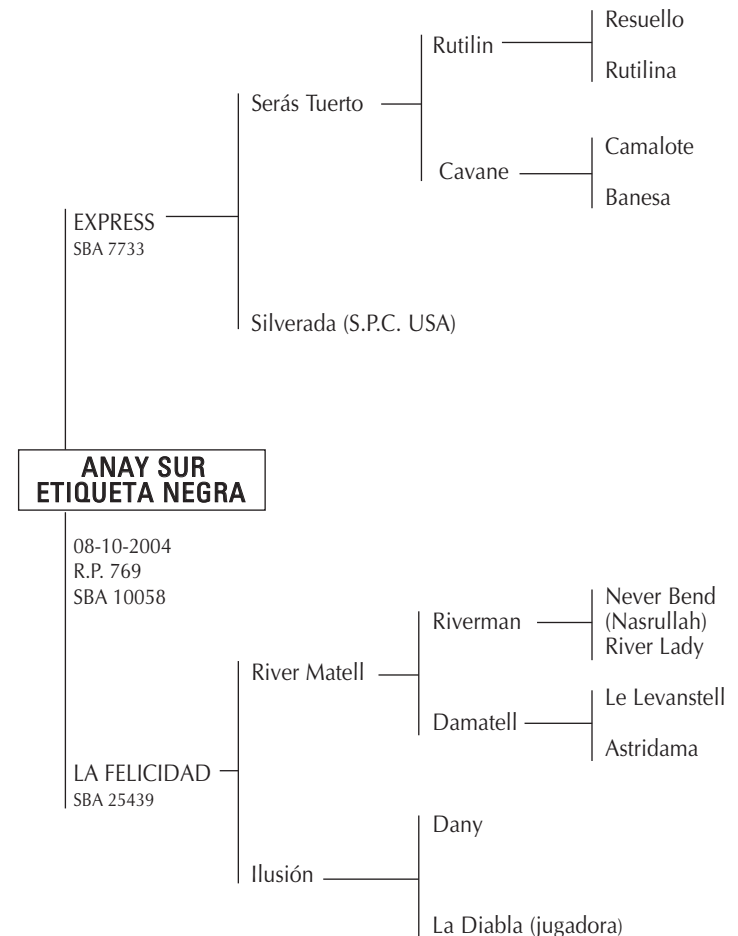

PADRES DE LOS PRODUCTOS QUE SALEN A VENTA

YTACUÁ GRAN SOBRINO

Padrillo jugador que estuvo en actividad 2 años en el Haras. Fue reservado "Campeón 2 años" en la SRA 2007. Luego fue vendido a Venezuela para jugar y seguir como padrillo en la manada de Carlos Silva. Es hijo de **Ytacué Bengalí** propio hermano de **Ytacué Bengalita**; e hijo de **Ytacué Bandera** propia hermana de **Ytacué Bamba**. Su primera generación sale a la venta en este remate.

ANAY SUR ETIQUETA NEGRA

Padrillo adquirido por Harás Ytacué por la excelente combinación en su línea de sangre, donde se encuentran: **La Felicidad** ganadora del premio Mejor Yegua del Campeonato Argentino Abierto Palermo 97' (Bautista Heguy) – **Silverada** ganadora del premio Mejor Yegua del Campeonato Argentino Abierto Palermo 96' (Gonzalo Heguy) – **Serás Tuerto** es propio hermano de **Serás Candela** una de las yeguas mas destacadas en los torneos de alto handicap, jugando 2 chukkers en todos los partidos, inclusive en las finales (Horacio S. Heguy), es la madre de Chapa Tequila y Chapa Candelaria jugadoras de todos los abiertos (Bautista, Horacio S. y Marcos Heguy), es la madre de Chapa Clarito padrillo Gran Campeón Macho SRA 1999. Su primera generación se entregó de doma mostrando buenos resultados.