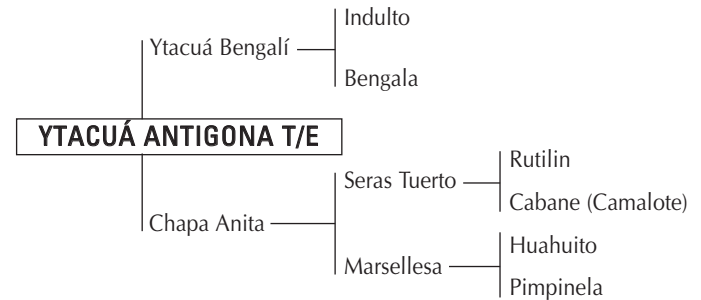

Línea Materna:

1° Madre: **CHAPA ANITA**, no se domó para ser incorporada, por su excelente genética, directamente como madre. Fue precio máximo del remate “Selección de Potrancas” organizado por la AACCP.

2° Madre: **MARSELLESA**, una de las mejores yeguas de todos los tiempos. Obtiene el premio “Mejor Yegua del Campeonato Argentino Abierto” en 1986 - 1988 y 1992 (jugando 3 chukkers).

Abuelo Materno: **SERAS TUERTO**, es propio hermano de “**Seras Candela**” jugadora de todos los abiertos (2 Chukkers) con Horacio S. Heguy.

Línea Paterna:

YTACUÁ BENGALÍ, de su primera generación, su hija “**Ytacua Belu**” obtiene entre 21 yeguas participantes el premio campeón hembra 2 años montada en la Exposición Rural de Palermo 2006; Abierto del Jockey Club (T. Gándara), “**Ytacua Gran Sobrino**” fue Reservado Campeón 2 años en la Exposición Rural de Palermo 2007, Vendido a Venezuela.

Es propio hermano de: “**Ytacua Bengalita**” que fue Gran Campeón Hembra SRA Palermo 1993 – Mejor Producto jugador inscripto Polo Argentino Campeonato Argentino Abierto 1998- ganadora de USPA GOLD CUP Best Playing Pony USA 2003; “**Ytacua Hermanita**” excelente jugadora, jugó el campeonato Argentino Abierto y actualmente esta jugando en White Birch; “**Ytacua Bengladesh**” Abierto Jockey Club y Abierto de Hurlingham 2007 (G. Pieres (h)) ; “**Ytacua Benjamina**” vendida de potranca para USA (Tim Gannon); “**Ytacua Caracol**” destacado padrillo por su producción en las manadas de Carlos Martín Bastos, José Tejera y Francisco Bargallo, y padre de “**Itopitocai Koca**” Palermo 2007 (A. Cambiaso) y de “**Power Confu Caracol**” Ganadora Mejor Yegua Inscripta del Abierto de Tortugas 2008.

Hermanos: “**Ytacua Vidente**” (Ytacua Bengali), comprado por Mario Mutti.
“**Ytacua Penelope T/E**” (Ytacua Gamu), vendida Remate 2010 (Virasoro).
“**Ytacua Ana T/E**” (Ytacua Gamu), vendida Remate 2010 (Morris).
“**Ytacua Antígona**” (Ytacua Bengali), sale a la venta en el lote 7 de este remate.