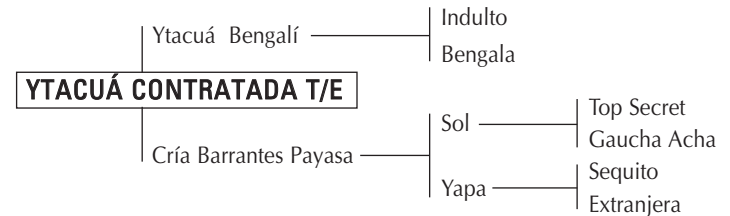

"Ytacuá Nieta" (Cassius), jugando prácticas (L. Criado).

4

YTACUÁ CONTRATADA T/E

19-Nov-09

RP 791

SBA 40613

Zaino

Línea Materna:

1° Madre: **CRÍA BARRANTES PAYASA**, comprada en el remate de Cría Barrantes por su combinación sanguínea. No se domó. Su padre **Sol** es propio hermano de **Luna**, Criada por Héctor Barrantes, jugada por Gonzalo Pieres en el Abierto de Palermo (La Espadaña y Ellerstina), Inglaterra (1991-1994), USA (1994). Ganó Lady Susan Townley (1987 y 1990). Padre de varios jugadores de Abierto y ganador del ranking de Padrillos AACCP 1998, 1999 y 2000.