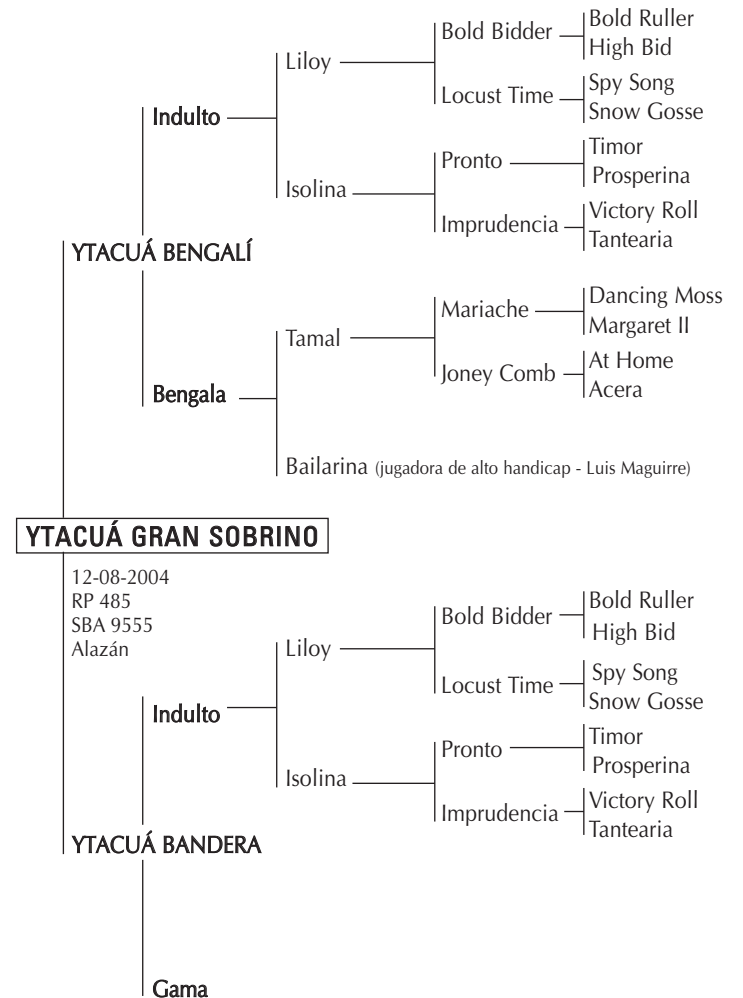

YTACUÁ GRAN SOBRINO

Padrillo jugador que estuvo en actividad 2 años en el Haras. Fue reservado "Campeón 2 años" en la SRA 2007. Luego fue vendido a Venezuela para jugar y seguir como padrillo en la manada de Carlos Silva. Es hijo de **Ytacué Bengalí** propio hermano de **Ytacué Bengalita**; e hijo de **Ytacué Bandera** propia hermana de **Ytacué Bamba**. Su primera generación sale a la venta en este remate.