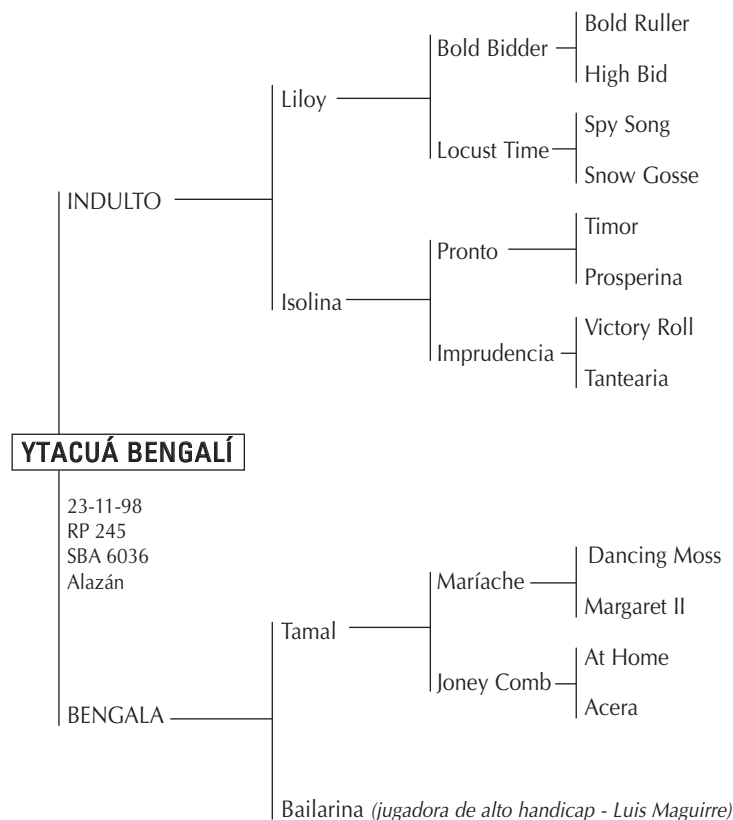

YTACUÁ BENGALÍ

De su primera generación, su hija **Ytacué Belu** obtiene entre 21 yeguas participantes el Premio Campeón Hembra 2 Años Montada en la Exposición Rural de Palermo 2006; Abierto del Jockey Club (T. Gándara), **Ytacué Gran Sobrino** fue Reservado Campeón 2 años en la Exposición Rural de Palermo 2007, Vendido a Venezuela.

Es propio hermano de: **Ytacué Bengalita** que fue Gran Campeón Hembra SRA Palermo 1993 – Mejor Producto jugador inscripto Polo Argentino Campeonato Argentino Abierto 1998- ganadora de USPA GOLD CUP Best Playing Pony USA 2003; **Ytacué Hermanita** excelente jugadora, jugó el campeonato Argentino Abierto; **Ytacué Bengladesh** Abierto Jockey Club y Abierto de Hurlingham 2007 (G. Pieres (h)) ; **Ytacué Benjamina** vendida de potranca para USA (Tim Gannon); **Ytacué Caracol** destacado padrillo por su producción en las manadas de Carlos Martín Bastos, José Tejera y Francisco Bargallo, y padre de **Itopitocai Koca** Palermo 2007 (A. Cambiaso) y de **Power Confu Caracol** Ganadora Mejor Yegua Inscripta del Abierto de Tortugas 2008.