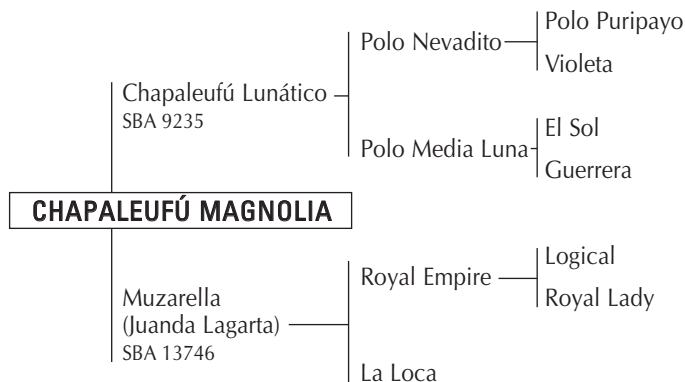

LODE: Uno de los mejores Padrillos de carrera de Argentina. Padre de:

- -MECHA: Mejor yegua de Facu Pieres 2006, 2007 y 2008.
- -CACCIA: Jugadora de todos los Abiertos con M. Heguy.
- -PANCHA: Jugadora de todos los Abiertos 2008 con F. Pieres.

LUNA: Mejor Yegua de la Historia. Premio Lady Susan Townley 87 y 1990.

Mejor yegua Hurlingham 1998. Madre de:

- OPEN CHITA (Sobornado - Mejor yegua de Gonzalito).
- OPEN XELENE (PUCARÁ).
- OPEN CALIFA (Sobornado, Mejor caballo US Open-Aguerre).
- OPEN JASY (Ilusionado).
- OPEN GEISHA (Sun Gull).
- GETE MEDIA LUNA (PUCARÁ).
- GETE LUPA (Guindado).
- GETE LUNA LLENA.

MARTINI: (SPC Australia) Importada a Argentina para los Abiertos del 2005 en Ellerstina. Luego regreso a UK y jugó 2007 y 2008(final Copa de la Reina- Ellerstina campeón con P. Mac Donough) 2009 Facu Pieres UK.

NORMAN PENTAQUAD: Padre de casi todas las Yeguas de Ellerston (K. Packer). Padre de:

- NOUMEA: 2 chukkers final abierto 2005 con Matías Mac Donough. 2008 2 chukkers final Copa de la Reina con James Packer.
- ELABORATE: Premio Mejor Yegua Copa de la Reina 2008 con P. Mac Donough.
- NORMA: 3 abiertos con S. Merlos. Madre de -Dolfina Noruega, Ellerstina Normita, Ellerstina Norman.
- LIZZIE: UK 2007 y 2008 con G. Pieres. y Abierto 2009.
- TWIGY: UK 2007 y 2008 con G. Pieres.
- JACKIE: Final abierto 2005 y Copa de la Reina con P. Mac Donough.
- CASSA: UK G. Pieres y Palermo 2009.
- GALAXY: UK 2007 y 2008 G. Pieres.

MUZARELLA: Jugó el US OPEN del 2000 al 2003 y luego reimportada a Argentina. Jugó todos los Abiertos del 2004 al 2009 con Pepe Heguy. Hermana paterna de: Juanda Turca (Turquita) Lucas Monteverde gol de oro final de Palermo 2007, Juanda Milagros (Tortuga) Mariano Aguerre gol de oro final de Palermo 2001, Juanda Mechita (Lucas Monteverde), Juanda Matera, Juanda Sisi, etc.

CHAPALEUFÚ LUNÁTICO: Padrillo jugador. Abiertos 2008 y 2009. Gran Campeón Macho Nuestros Caballos 2006.

POLO MEDIA LUNA: Jugó todos los Abiertos del 2000 al 2006 (2 chukkers todas las finales) y propia hermana de Polo Luna Llena (6 abiertos con Pepe y Eduardo) y de Polo 9 Lunas (5 abiertos con G. Lulhé y S. Erskine). 2 chukkers final abierto 2002 con Pepe. Premio Jugador Mejor Montado del Abierto 2002. RECORD -MEJOR YEGUA DE LOS 3 ABIERTOS -TORTUGAS 2000 -HURLINGHAM 2001 Y 2002 -PALERMO 2002.

EL SOL: Propio hermano de LUNA (Lady Susan Townley 87 y 90 y Hurlingham 88. Luna madre de: CHITA, XELENE, GEISHA, JASY, CALIFA, etc.)

Ganador del ranking de padrillos 98-99-2002. Padre de:

- POLO MEDIA LUNA (Mejor Yegua Abierto Tortugas - Hurlingham y Palermo).
- ELLERSTINA SUEGRA (mejor AACCP Palermo 07).
- ELLERSTINA TIMBA (mejor yegua Hurlingham 07).
- DOLFINA LAPA - DOLFINA BUENAVENTURA (Cambiaso).
- OPEN MACHUCON (Mejor caballo M. Mc Donough).
- DOLFINA NORUEGA (mejor yegua U.S. Open 07).
- ELLERSTINA CAPA.
- PENELOPE.
- GAMBETA.
- CONEJA.

GUERRERA: (10 abiertos con E. y A. P. Heguy). Una de las tres hijas de la Soledad que son la base de la cría de Guerrero - Guerrero (Durazo y Soledad), Montonera (Suizo y Soledad), Guerrillera (Floreciente y Soledad).