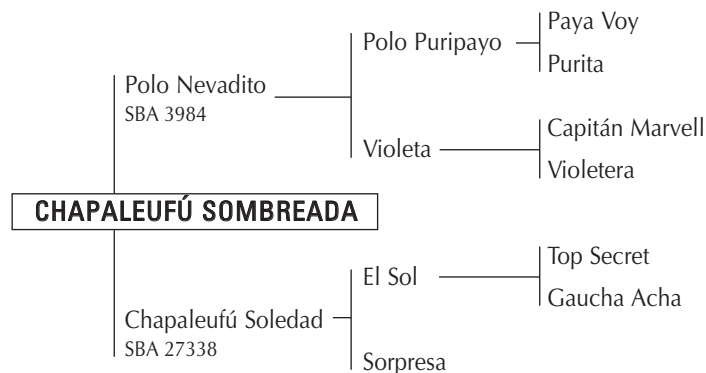

NAC: 26/09/2009

RP: 452

SBA: 42984 Zaino Negro

CHAPALEUFÚ SOMBREADA: SUS PADRES JUGARON EL ABIERTO (Soledad y Nevadito), SUS ABUELOS JUGARON EL ABIERTO (Violeta y Sorpresa), SUS BISABUELOS JUGARON EL ABIERTO (Purita-Lady Susan Townley 84 y Paya Voy), SU TATARABUELA JUGÓ EL ABIERTO (Paya María).

Es propia hermana de Chapaleufú El Poncho y Chapaleufú Solterona. Ambos jugando todos los Abiertos del 2011 con Pepe Heguy.

CHAPALEUFÚ SOLEDAD: Con 5 años Jugó todos los Abiertos del 2003 (M. Azzaro-Chapa II) Es la yegua que más le gustaba a Azzaro, se quebró en la primera repetición en la semifinal del Abierto (iba a jugar 3 chukkers). Hija de Sorpresa: Jugó todos los Abiertos del 95 al 2000 (Pepe Heguy y B. Araya). Jugó 2 chukkers en las finales del 96,99 y 2000. Madre de:

- CHAPALEUFÚSOLEDAD (El Sol)
- CHAPALEUFÚSONRISA (Ultrasonido): Todos los Abiertos del 2006 con G. Laulhé.
- SORPRESO (Nevadito): Cámara y Abiertos 07 y 08 con G. Laulhé.
- CHAPALEUFÚCOMADREJA (Don Hernando): Jugó Cámara de Diputados (E. Menéndez). Hoy manada de Santiago Ballester.
- CHAPALEUFÚSOÑADA (Vamos): Exportada a Italia
- CHAPALEUFÚSOÑADO (Vamos): Exportado a Dubai.

EL SOL: Propio hermano de LUNA (Lady Susan Townley 87 y 90 y Hurlingham 88. Luna madre de: CHITA, XELENE, GEISHA, JASY, CALIFA, etc.)

Ganador del ranking de padrillos 98-99-2002. Padre de:

- POLO MEDIA LUNA (Mejor Yegua Abierto Tortugas - Hurlingham y Palermo).
- ELLERSTINA SUEGRA (mejor AACCP Palermo 07).
- ELLERSTINA TIMBA (mejor yegua Hurlingham 07).
- DOLFINA LAPA - DOLFINA BUENAVENTURA (Cambio).

- OPEN MACHUCON (Mejor caballo M. Mc Donough).
- DOLFINA NORUEGA (mejor yegua U.S. Open 07).
- ELLERSTINA CAPA.
- PENELOPE.
- GAMBETA.
- CONEJA.

POLO NEVADITO: GANADOR DEL RANKING DE PADRILLOS DE LA A.A.C.C.P. 2003-2004-2005-2006-2007 2008 - 2009 y 2010. JUGADOR DE TODOS LOS ABIERTOS DE 1997 AL 2004 con PEPE y NACHI HEGUY Y MILO F. ARAUJO.

Propio hermano de POLO NEVIZCA-Todos los abiertos del 2001 al 2008 con Nachi y Pepe. 4ta generación de jugadores del Abierto (Nevadito-Violeta- Paya Voy, y Purita-Paya María).

Su madre Violeta jugó 10 Abiertos con Alberto P. Heguy y Eduardo Heguy (Coronel Suárez y Chapa II).

70 hijos del Polo Nevadito ya han jugado los abiertos. Hijos destacados: Polo Doradita, Gete Tango, Ch. Campanita, Ch. Lanza, Ch. Nevada, Ch. Cancherita, Ch. El Candidato, Ch. Enigmática, Polo Blancanieves, etc, etc.

Junta en su pedigree la sangre de la PURITA (Mejor yegua de A .P. Heguy-Lady Susan Townley 84)-la PAYA MARIA (Mejor yegua de Horacio Heguy) -MARSELLERA (Huahuito) Mejor yegua de Horacito y Marcos Heguy -Lady Susan Townley 88 y 92 y VIOLETA (10 Abiertos con EDUARDO Y AP. HEGUY).