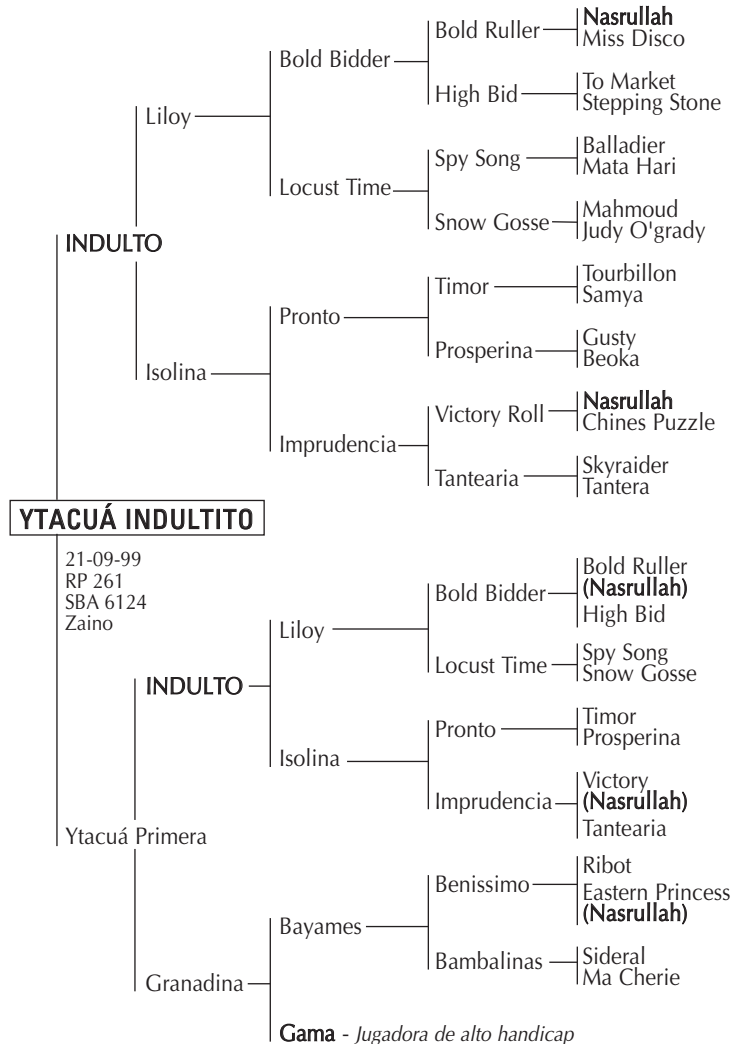

PADRES DE LOS PRODUCTOS QUE SALEN A VENTA

YTACUÁ GRAN SOBRINO

Padrillo jugador que estuvo en actividad 2 años en el Haras. Fue reservado "Campeón 2 años" en la SRA 2007. Luego fue vendido a Venezuela para jugar y seguir como padrillo en la manada de Carlos Silva. Es hijo de **Ytacué Bengalí** propio hermano de **Ytacué Bengalita**; e hijo de **Ytacué Bandera** propia hermana de **Ytacué Bamba**. Su primera generación sale a la venta en este remate.

ANAY SUR ETIQUETA NEGRA

Padrillo adquirido por Harás Ytacué por la excelente combinación en su línea de sangre, donde se encuentran: **La Felicidad** ganadora del premio Mejor Yegua del Campeonato Argentino Abierto Palermo 97' (Bautista Heguy) – **Silverada** ganadora del premio Mejor Yegua del Campeonato Argentino Abierto Palermo 96' (Gonzalo Heguy) – **Serás Tuerto** es propio hermano de **Serás Candela** una de las yeguas mas destacadas en los torneos de alto handicap, jugando 2 chukkers en todos los partidos, inclusive en las finales (Horacio S. Heguy), es la madre de Chapa Tequila y Chapa Candelaria jugadoras de todos los abiertos (Bautista, Horacio S. y Marcos Heguy), es la madre de Chapa Clarito padrillo Gran Campeón Macho SRA 1999. Su primera generación se entregó de doma mostrando buenos resultados.