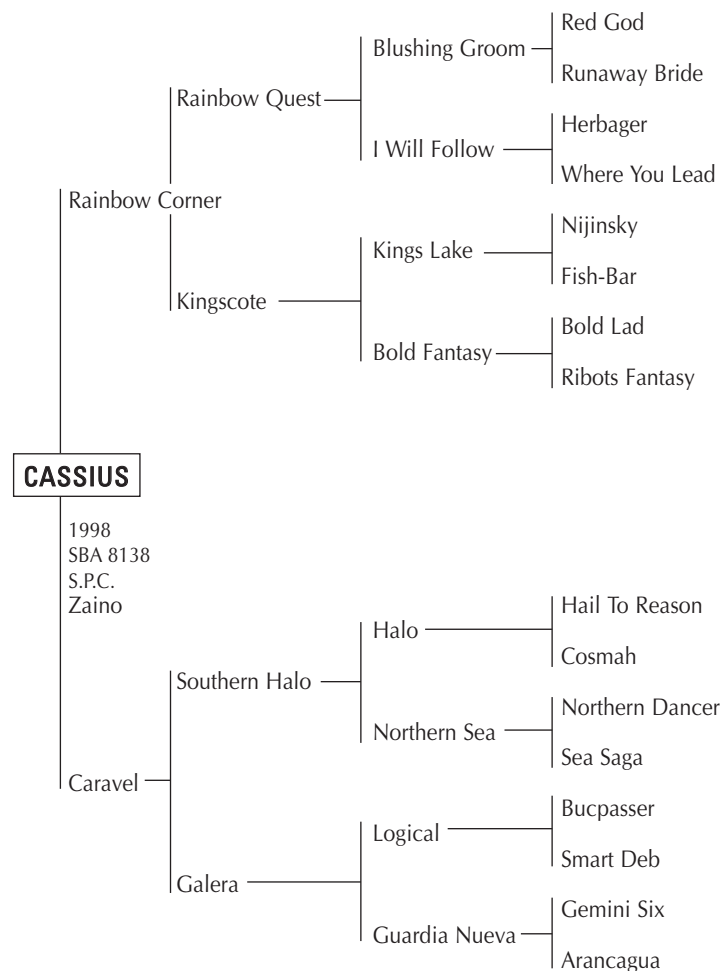

CASSIUS

Comprado al Haras La Quebrada. Debutó en Palermo a los 3 años ganando por 7 cuerpos en los 1200 m. Obtiene 2 triunfos mas ganando en San Isidro en los 1400m; completa su campaña con 8 segundos puestos. Su primera generación esta demostrando buenos resultados. Es propio hermano de Hovercraft, padre de **Chalo Bebota** Reservada Gran Campeón Hembra SRA 2009. Sus primeros hijos muestran buenos resultados **Ytacué Japonesa** (Ytacué); **Ytacué Nieta** (L. Criado); **Ytacué Cadena** (F. Monteverde).