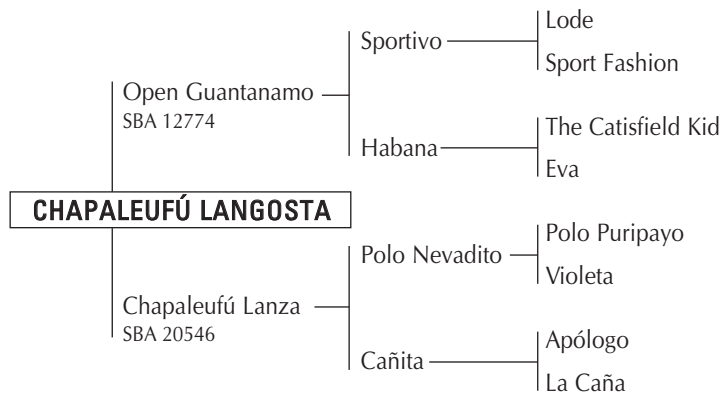

NAC: 23/01/2010

RP: 499

SBA: 43082

Zaino

CHAPALEUFÚ LANZA: Jugó todos los Abiertos desde 2003 al 2009 (2 chukkers en finales) con Nachi, Pepe, M. Azzaro y Di Paola. Abiertos 2010 y 2011 con Pepe. 8 PROPIOS HERMANOS DE ELLA JUGADORES DE ABIERTO: LANZA-EL CANDIDATO, CANCHERITA, CALANDRIA, CANARIO, CAMPANITA, CANARIA, CANADA y una media hermana CANILLA (EL SOL).

CAÑITA: La mejor yegua que jugó Pepe Heguy en su vida. Jugó todos los Abiertos desde 1996 al 2003. 2 chukkers en todas las finales. Final del Abierto del 96 Pepe metió 5 goles en los 2 chukkers de la Cañita (Chapa II Campeón). 2 chukkers final del 2002, Pepe Heguy Premio al Jugador Mejor Montado del Abierto 2002). Madre de:

- CHAPALEUFÚ LANZA (Nevadito): Jugó todos los Abiertos desde 2003 al 2009 (2 chukkers en finales) con Nachi, Pepe, M. Azzaro y Di Paola. Abiertos 2010 y 2011 con Pepe Heguy.
- CHAPALEUFÚ CANCHERITA (Nevadito): Una de las mejores yeguas de Pepe. Jugó todos los Abiertos del 2006 al 2009. Gran Campeón Hembra Nuestros Caballos 2005.
- CHAPALEUFÚ EL CANDIDATO (Nevadito): Padrillo jugador. Jugó todos los Abiertos del 2006 al 2010 con Nachi Heguy. Gran Campeón Macho SRA 2004 y Tortugas (AAP) 2005. Abiertos 2011 Julio Arellano.
- CHAPALEUFÚ CALANDRIA (Nevadito): Jugó todos los Abiertos del 2004 al 2008 con Pepe y S. Erskine. Gran Campeón Hembra SRA 2003.
- CHAPALEUFÚ CANARIO (Nevadito): Padrillo jugador. Jugó todos los Abiertos del 2005 y 2006 con S. Erskine y L. Tomlinson.
- CHAPALEUFÚ CAMPANITA (Nevadito): todos los Abiertos 2008 al 2011 con Pepe Heguy. Su mejor yegua en la actualidad.
- CHAPALEUFÚ CANARIA (Nevadito): Abiertos 2009 y 2010 con Pepe Heguy.
- CHAPALEUFÚ CANADA (Nevadito): Abiertos 2009.

- CHAPALEUFÚ CANILLA (El Sol): Abiertos 2008 y 2009 con Nachi y Pepe.
- CHAPALEUFÚ CANTINA (Ultrasonido): Jugó los Abiertos y la Cámara de Diputados 2007 con G. Laulhé.

POLO NEVADITO: GANADOR DEL RANKING DE PADRILLOS DE LA A.A.C.C.P. 2003, 2004, 2005, 2006, 2007, 2008, 2009 y 2010. JUGADOR DE TODOS LOS ABIERTOS DE 1997 AL 2004 con PEPE y NACHI HEGUY y MILO F. ARAUJO. Propio hermano de POLO NEVIZCA (Todos los abiertos del 2001 al 2008 con Nachi y Pepe). 4ta generación de jugadores del Abierto (Nevadito-Violeta- Paya Voy, y Purita-Paya María). Su madre Violeta jugó 10 Abiertos con Alberto P. Heguy y Eduardo Heguy (Coronel Suárez y Chapa II).

70 hijos del Polo Nevadito ya han jugado los abiertos. Hijos destacados: Polo Doradita, Gete Tango, Ch. Campanita, Ch. Lanza, Ch. Nevada, Ch. Cancherita, Ch. El Candidato, Ch. Enigmática, Polo Blancanieves, etc, etc.

Junta en su pedigree la sangre de la PURITA (Mejor yegua de A. P. Heguy-Lady Susan Townley 84), la PAYA MARIA (Mejor yegua de Horacio Heguy), MARSELLISA (Huahuito) Mejor yegua de Horacio y Marcos Heguy - Lady Susan Townley 88 y 92 y VIOLETA (10 Abiertos con EDUARDO Y A. P. HEGUY).