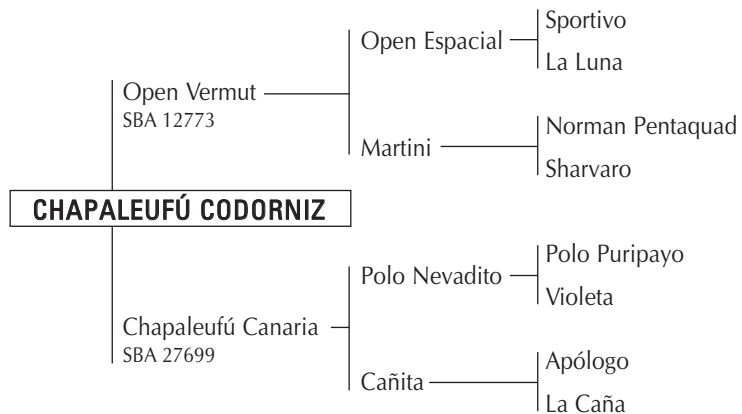

NAC: 03/01/2010

RP: 492

SBA: 43081

Zaino

CHAPALEUFÚ CANARIA: Jugadora de los Abiertos 2009 y 2010 con Pepe Heguy y exportada a UK. 8 PROPIOS HERMANOS DE ELLA JUGADORES DE ABIERTO: LANZA, EL CANDIDATO, CANCHERITA, CALANDRIA, CANARIO, CAMPANITA, CANARIA, CANADA y una media hermana CANILLA (EL SOL).

CAÑITA: La mejor yegua que jugó Pepe Heguy en su vida. Jugó todos los Abiertos desde 1996 al 2003. 2 chukkers en todas las finales. Final del Abierto del 96 Pepe metió 5 goles en los 2 chukkers de la Cañita (Chapa II Campeón). 2 chukkers final del 2002, Pepe Heguy Premio al Jugador Mejor Montado del Abierto 2002). Madre de:

- CHAPALEUFÚ LANZA (Nevadito): Jugó todos los Abiertos desde 2003 al 2009 (2 chukkers en finales) con Nachi, Pepe, M. Azzaro y Di Paola. Abiertos 2010 y 2011 con Pepe Heguy.
- CHAPALEUFÚ CANCHERITA (Nevadito): Una de las mejores yeguas de Pepe. Jugó todos los Abiertos del 2006 al 2009. Gran Campeón Hembra Nuestros Caballos 2005.
- CHAPALEUFÚ EL CANDIDATO (Nevadito: Padrillo jugador. Jugó todos los Abiertos del 2006 al 2010 con Nachi Heguy. Gran Campeón Macho SRA 2004 y Tortugas (AAP) 2005. Abiertos 2011 Julio Arellano.
- CHAPALEUFÚ CALANDRIA (Nevadito): Jugó todos los Abiertos del 2004 al 2008 con Pepe y S. Erskine. Gran Campeón Hembra SRA 2003.
- CHAPALEUFÚ CANARIO (Nevadito): Padrillo jugador. Jugó todos los Abiertos del 2005 y 2006 con S. Erskine y L. Tomlinson.
- CHAPALEUFÚ CAMPANITA (Nevadito): todos los Abiertos 2008 al 2011 con Pepe Heguy. Su mejor yegua en la actualidad.
- CHAPALEUFÚ CANARIA (Nevadito): Abiertos 2009 y 2010 con Pepe Heguy.
- CHAPALEUFÚ CANADA (Nevadito): Abiertos 2009.

- CHAPALEUFÚ CANILLA (El Sol): Abiertos 2008 y 2009 con Nachi y Pepe.
- CHAPALEUFÚ CANTINA (Ultrasonido): Jugó los Abiertos y la Cámara de Diputados 2007 con G. Laulhé.

POLO NEVADITO: GANADOR DEL RANKING DE PADRILLOS DE LA A.A.C.C.P. 2003, 2004, 2005, 2006, 2007, 2008, 2009 y 2010. JUGADOR DE TODOS LOS ABIERTOS DE 1997 AL 2004 con PEPE y NACHI HEGUY y MILO F. ARAUJO. Propio hermano de POLO NEVIZCA (Todos los abiertos del 2001 al 2008 con Nachi y Pepe). 4ta generación de jugadores del Abierto (Nevadito-Violeta- Paya Voy, y Purita-Paya María). Su madre Violeta jugó 10 Abiertos con Alberto P. Heguy y Eduardo Heguy (Coronel Suárez y Chapa II).

70 hijos del Polo Nevadito ya han jugado los abiertos. Hijos destacados: Polo Doradita, Gete Tango, Ch. Campanita, Ch. Lanza, Ch. Nevada, Ch. Cancherita, Ch. El Candidato, Ch. Enigmática, Polo Blancanieves, etc, etc.

Junta en su pedigree la sangre de la PURITA (Mejor yegua de A .P. Heguy-Lady Susan Townley 84), la PAYA MARIA (Mejor yegua de Horacio Heguy), MARSELLISA (Huahuito) Mejor yegua de Horacio y Marcos Heguy - Lady Susan Townley 88 y 92 y VIOLETA (10 Abiertos con EDUARDO Y A. P. HEGUY).