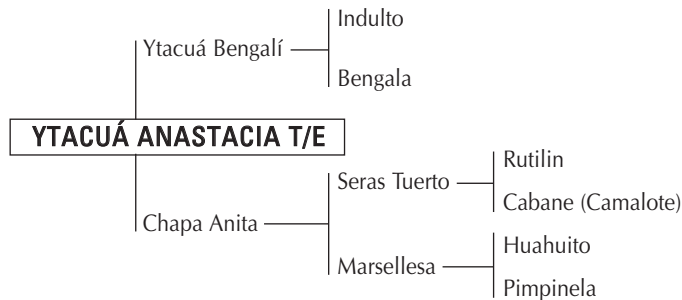

Hermanos: "Ytacué Tambero" (Indulto), jugador en Venezuela (La Lechuza Caracas).

"Ytacué Trapito" (Indulto), jugador (A.Diaz).

"Ytacué Boyerita" (Indulto), jugadora (USA).

"Ytacué Boyero" (Indulto), padrillo de la manada de Lolo Castagnola.

"Ytacué Tamberito" (Indulto), padrillo jugador (T. Gándara).

"Ytacué Torito" (Ytacué Nelorista), jugador exportado a Europa.

"Ytacué Lechero" (Titan), jugador (F.Llorente).

"Ytacué Manteca" (Ytacué Nelorista), (Eduardo Lorenzo).

"Ytacué Serenisima" (Ytacué Indultito), jugadora (M. Gándara).

"Ytacué Tamberita" (Ytacué Indultito), en doma (A. Merlos).

11-Oct-09

RP 770

SBA 40610

Zaino

**Línea Materna:**

1° Madre: **CHAPA ANITA**, no se domó para ser incorporada, por su excelente genética, directamente como madre. Fue precio máximo del remate “Selección de Potrancas” organizado por la AACCP.

2° Madre: **MARSELLESA**, una de las mejores yeguas de todos los tiempos. Obtiene el premio “Mejor Yegua del Campeonato Argentino Abierto” en 1986 - 1988 y 1992 (jugando 3 chukkers).

Abuelo Materno: **SERAS TUERTO**, es propio hermano de “**Seras Candela**” jugadora de todos los abiertos (2 chukkers) con Horacio S. Heguy.