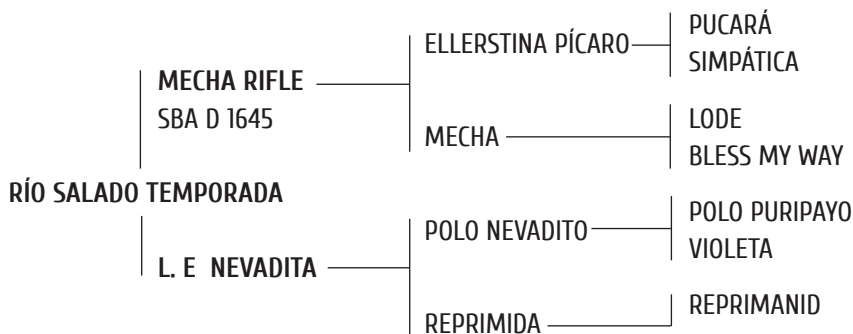

1° Madre: MACHITOS JAZZ, obtuvo Premio Daniel Kearney al Mejor Producto Abierto de Hurlingham 2004.

Mejor Producto Inscripto Polo Argentino de la Final del Abierto de Palermo 2007. Considerada una de las mejores yeguas de Mariano Aguerre en su carrera. Extraordinaria en todos los sentidos, con un valor genético polero muy fuerte. Produjo a: - Guri Cuartetera (E. Monaguillo), Abiertos Sebastián Merlos.-Machitos Marsali (E. Monaguillo) Jugadora.-Machitos Holliday (Espacial) Padrillo.-Machitos Chelo (Sportivo) Padrillo Precio record remate Aguerre 2009.-Machitos Diez (Espacial) Padrillo -Machitos Ella (Espacial) Todos Los Abiertos 2012, 13, 14.-Machitos Parker (Sportivo), La Irenita-Machitos Patsy (Espacial) Triple Corona 2013,14.-Machitos Simone (Espacial) Triple Corona 2013,14. - MACHITOS BLUSERA (Espacial) Triple corona 2014.

2° Madre: CUMBIA: es consideradas por todos como de las mejores madres Polo Argentino, entre sus crías se destacan: LAMBADA, increíble jugadora de todos los Abiertos con Mariano Aguerre y Adolfo Cambiaso (h). Premio AACCP Mejor ejemplar por tipo y aptitud Abierto de los Jugadores 1999 y Mejor Producto Jugador Inscripto en el 113° Campeonato Abierto 2006. MACHITOS FUNCKY, MACHITOS OPERA, MALAMBO, RASTAFÁ, BATUCADA FLAMENCO, TANGUITO.

---

14 RÍO SALADO TEMPORADA

Nació el 9 de noviembre de 2013

Zaino