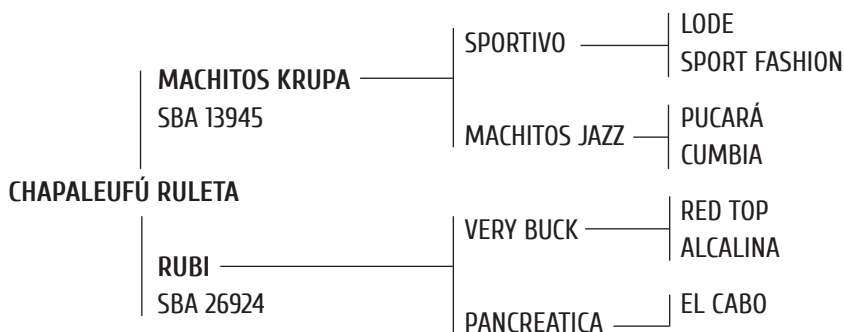

Padre de mas de 70 jugadores de Abierto entre ellos Chapaleufú Lanza, Gete Tango, Vasca Estrella, Vasca Enigma, Chapaleufú Campanita, Polo Doradita, Chapaleufú El Candidato, Chapaleufú Nevada, etc, etc

LÍNEA PATERNA

OPEN GUANTANAMO: Su Madre-**HABANA**-Premio Mejor yegua del Abierto 2008 (J. M. Nero-Ellerstina) (1999 Evander y Eva). Jugó los Abiertos 2006 AL 2014 con Gonzalito Pieres y J. M. Nero (2 chuckers en finales). Su madre-EVA- Yegua Inglesa jugada 2 chuckers por K. Packer y Memo Gracida en Ellerston. Su Padre-EVANDER-(SPC-The Catisfield Kid-Mejor padrillo de UK. Medio Hermano de H, Tatoon y TK, Jugadoras del Abierto con A. Cambiaso y C. Gracida. Padre de- Habana, Cordelia (Abiertos 2008 con P. Mac Donough), Chismosa (por Chusma)Abiertos 2006 F. Pieres. Su Padre-**SPORTIVO**-Por LODE y Sport Fashion. Padre de:

- **DOLFINA CUARTETERA** (Lambada)-Premio Mejor Yegua Palermo 2006 y 2009 con A. Cambiaso. y Lady Susan Townley 2010 y 2014 - **DOLFINA TORO** (Julia)-Premio mejor producto AACCP Palermo 2008 y 2010 .Lolo Castagnola - **OPEN CHEQUERA** Premio mejor yegua del Abierto 2014 y Hurlingham 2014. Etc, etc, etc.

---

2 CHAPALEUFÚ RULETA

Nació el 7 de noviembre de 2013   SBA 53708   RP 712   Alazán