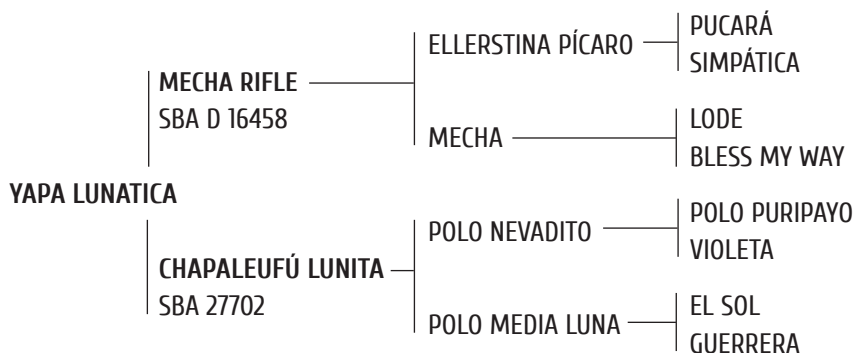

CRIADOR

SOJO EZEQUIEL

15

YAPA LUNATICA

Nació el 27 de diciembre de 2013

ALAZAN

LÍNEA MATERNA

1° Madre: **CHAPALEUFÚ LUNITA**, jugadora nueva se lesionó y pasó a manada.

2° Madre: **POLO MEDIA LUNA**: Jugó todos los Abiertos del 2000 al 2006 (2 chuckers todas las finales).). RECORD-MEJOR YEGUA DE LOS 3 ABIERTOS-TORTUGAS 2000- HURLINGHAM 2001 Y 2002-PALERMO 2002.

Propia hermana de Polo Luna Ilena (6 abiertos con Pepe Y Eduardo) y de Polo 9 Lunas (5 abiertos con G Laulhé y S Erskine.