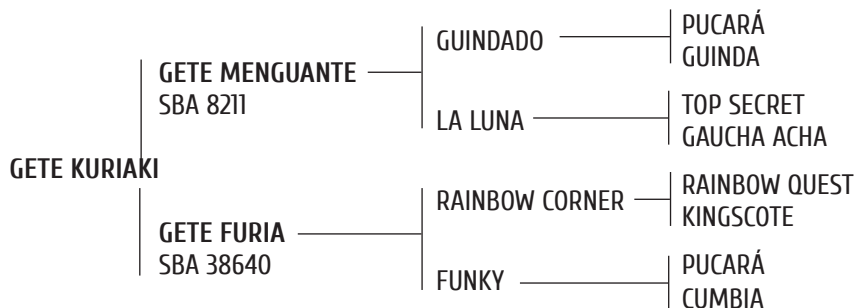

CRIADOR

TANOIRA SANTIAGO

16

GETE KURIAKI

Nació el 28 de diciembre de 2013

SBA 53372

106/18

Alazán

LÍNEA MATERNA

1º Madre: **GETE FURIA**, jugó la Triple Corona con Sapó Caset 2014.

2º Madre: **FUNKY**, gran yegua de Mariano Aguerre en muchos abiertos, propia hermana de MACHITOS JAZZ

LÍNEA PATERNA

LA LUNA, considerada una de las mejores yeguas de polo de la historia, tanto como jugadora, madre y abuela. Criada por Héctor Barrantes y jugada por G. Pieres en el Abierto Argentino de Palermo para los equipos La Espadaña y Ellerstina, ganando dos premios Lady Susan Townley (1987 y 1990) Premio Asociación Argentina de Criadores de Caballos de Polo al mejor ejemplar del abierto de Palermo 1987 y 1990 y Abierto de Hurlingham Club 1988. Jugó 4 temporadas en Inglaterra del '91 al '94 y en USA 1994. Fue precio record mundial en remate 1990. Madre de: Open Chita (96 x SOBORNADO), Open Xelene (96 x PUCARÁ), Open Califa (96 x SOBORNADO), Open Jasy (98 x ILUSIONADO), Open Geisha (99 x SUN GULL), Open Espacial (99 x SPORTIVO), Gete Media Luna (96 x PUCARÁ), Open Luna Nueva (01 x R. CORNER), Gete Luna Llena (97 x PUCARÁ), Gete Mercurio (98x PUCARÁ), Open Moon (97 x OPTIMUM), Gete Menguante (99 x BOLCHE), Open Sunset (01 x R.CORNER), Grappa Asteroide (03 x PLIN-PLIN-PLIN), Gete Moon (01 x PUCARÁ VIRTUAL), Eclipse (x SOBORNADO), Lucero (98 x OPTIMUM), Gete Lupa (01 x GUINDADO), Open Luna Park (05 x MONJE), Chincay (03 x OPTIMUM), Open Trotil (00 x OPTIMUM), Columbia.

GETE MENGUANTE, Padrillo de Cría Tanoira, padre de GETE FRANELA, ABROJITO BRUJA (una de las mejores yeguas de F. Sola). Propio hermano de yeguas importantes como GETE LUPA, GETE LAIKA, GETE ESTRELLA.