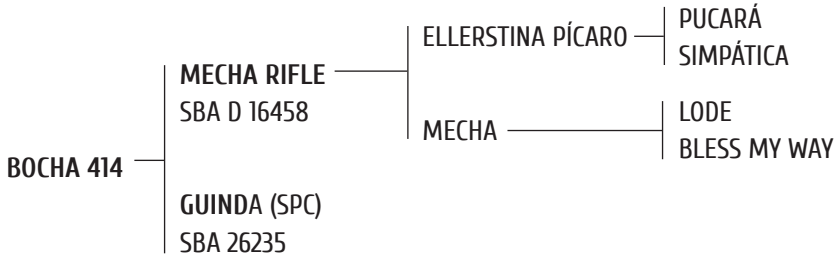

CRIADOR

HEGUY IGNACIO

7

BOCHA 414

Nació el 15 de noviembre de 2013

RP 414

Alazán

LÍNEA MATERNA

1º Madre: **GUINDA**, SPC americana. Yegua jugadora de todos los abiertos con Nachi Heguy. Jugó la final del 96 con Indios Chapaleufú II. Ese año Nachi ganó el Premio al Mejor Montado en la final del abierto de Palermo. Madre de: