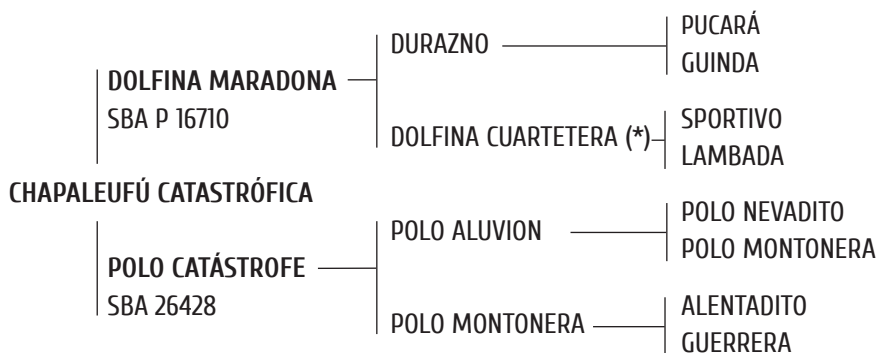

2da. Madre: **LAMBADA** (Sequito), jugadora de todos los Abiertos. Premio al Mejor Ejemplar por Tipo y Aptitud de la AACCP 1999. Madre de: Ellerstina Timba (El Sol), Jugadora de Abiertos del 2003 al 2010 con Facundo Pieres.

DURAZNO (Pucará y Guinda) es padre de: Chalo Explosiva, Dolfina Margarina, Dolfina Mi-nera, Dolfina La Mentira, Chalo Irupé, Machitos Cindy, Machitos Ventura, Machitos Brujito, Machitos Peca, Machitos Alcaparra, Machitos Serena, Machitos Buggy, Machitos Viparita, Machitos Maradona, Machitos Sérpico, Machitos Vodka, entre otros.

---

4 CHAPALEUFÚ CATASTRÓFICA

Nació el 2 de enero de 2014   SBA 53715   RP 723   Alazán

LÍNEA MATERNA

1º Madre **POLO CATASTROFE**, jugadora de 2 chuckers de todos los Abiertos desde el 2007 al 2015 con Pepe y Nachi Heguy. Nominada por la AACCP en el Abierto Argentino 2008, 2009 y 2012. Gran Campeón Hembra exposición Tortugas 2007.

2º Madre: **POLO MONTONERA**, hermana de la **POLO MEDIALUNA** (Premio Mejor Yegua en los 3 Abiertos Argentinos) Su abuela **GUERRERA** jugó 10 Abiertos Argentinos con Eduardo y A. P. Heguy.

LÍNEA PATERNA

DOLFINA MARADONA por Durazno y Dolfina Cuartetera. Propio hermano de **DOLFINA TETTERA** (premio mejor yegua de Abierto Jockey Club 2014), de **DOLFINA GUITARRERO** (jugando los abiertos con A. Cambiaso), de **DOLFINA POPULAR** (jugando los abiertos con Sapó Caset), de **DOLFINA EL MESSI**, de **DOLFINA CUARTETO**.