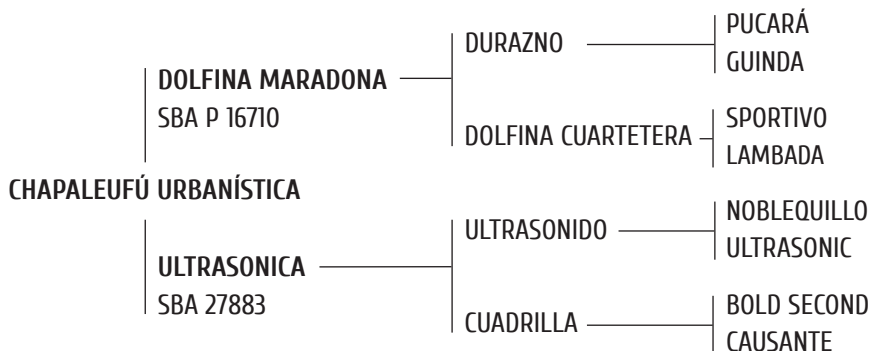

3

CHAPALEUFÚ URBANÍSTICA

Nació el 4 de noviembre de 2013

SBA 53707

RP 707

Zaina

LÍNEA MATERNA

1º Madre: **ULTRASONICA**, comprada del Haras Las Ortigas.