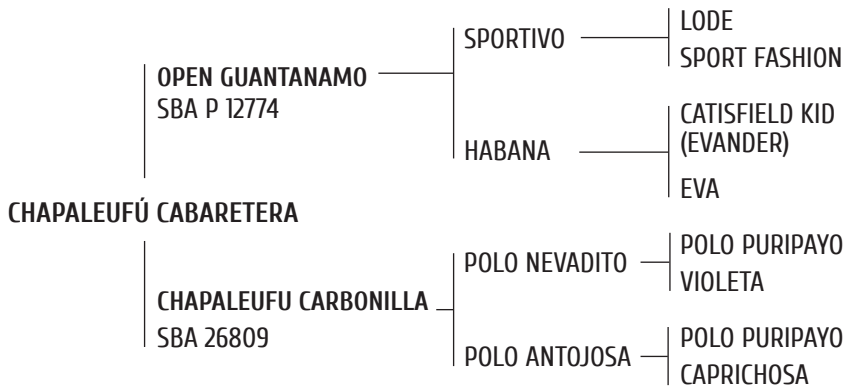

HEGUY HNOS. y CÍA S.A. C. y A.

POTRANCAS

CRIADOR

PEPE HEGUY

1 CHAPALEUFÚ CABARETERA

Nació el 6 de diciembre de 2013

SBA 52607

RP: 713

Zaina

LÍNEA MATERNA

1º Madre: CHAPALEUFU CARBONILLA, por Polo Nevadito y Polo Antojosa. **Nominada por la AACCP en los Abiertos de Tortugas 2008 y Hurlingham 2008.** Jugó todos los Abiertos de 2006 a 2008 con Pepe Heguy. Es propia hermana de Chapaleufú Antipática (Abiertos 2015 con Pepe), Chapaleufú Carioaca (Abiertos 2015 con Pepe) y Chapaleufú Angelical (Abiertos 2015 con Alfredo Capella)

2º Madre: POLO ANTOJOSA, por Polo Puripayo y Caprichosa (Tafetan) Premio mejor yegua del Abierto de Chapaleufú 1998. Jugó todos los Abiertos del 99 al 2004 con Pepe Heguy. 2 chuckers en las finales Su Madre- **CAPRICHOSA**- cria Torres Zavaleta -Hermana de Pitufu (A. Pieres-La Espadaña). Jugó todos los Abiertos del 86 al 1991 con A. P. Heguy, Pepe, Nachi y B.Araya. Madre de Polo Antojosa, Chapaleufú Calabera (por Sol Puro- Jugó todos los abiertos del 2005 y murió). Su Padre- Polo Puripayo- Padre de Polo Nevadito, Polo Nevizca, Polo Antojosa, etc.