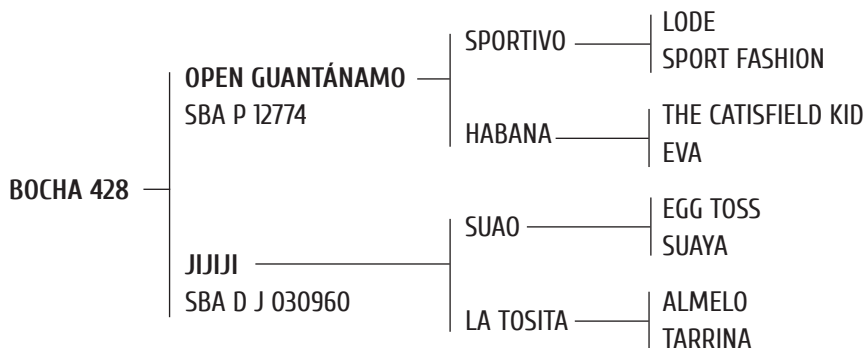

Sus hijos obtuvieron tres premios a caballo del año en USA en los últimos cinco años. Son ellos **Ellerstina Pomelo**, **Ellerstina Caperucita** y **Ellerstina Anselmo**. En la Temporada '13, sus hijas **Open Galáctica (04 x Galaxia)** y **Open Close Up**, fueron elegidas mejor caballo jugador en Final Copa de la Reina '13. En la Triple Corona 2013, debutaron 10 hijos de Pícaro entre los que se destacan:

-**Open Boina** (06 x GALERA) -**Open Chalupa** (06 x CHALINA) -**Open Chacota** (06 x CHALINA) -**Open Regalona** (07 x CARIÑOSA) **Open Negro el 22** (06 x RULETA) -**Open Zenith** (06 x Z ILUSIÓN) -**Open Nueva Jersey** (06 x LUNA NUEVA) -**Open Ñandu** (05 x LYNDSEY) -**Open Kaizer** (06 x KARENZA) -**Open So Easy** (06 x EASY GO).

8

BOCHA 428

Nació el 08 de noviembre de 2014

RP 428

Tordillo

LÍNEA MATERNA

1º Madre: **JIJJI**, la mejor yegua de Ignacio Heguy de los últimos 10 años, jugó todos los Abiertos de 2004 a 2013 (2 chukkers en las finales). Jugó en los equipos Indios Chapaleufú II, Ellerstina y La Natividad.